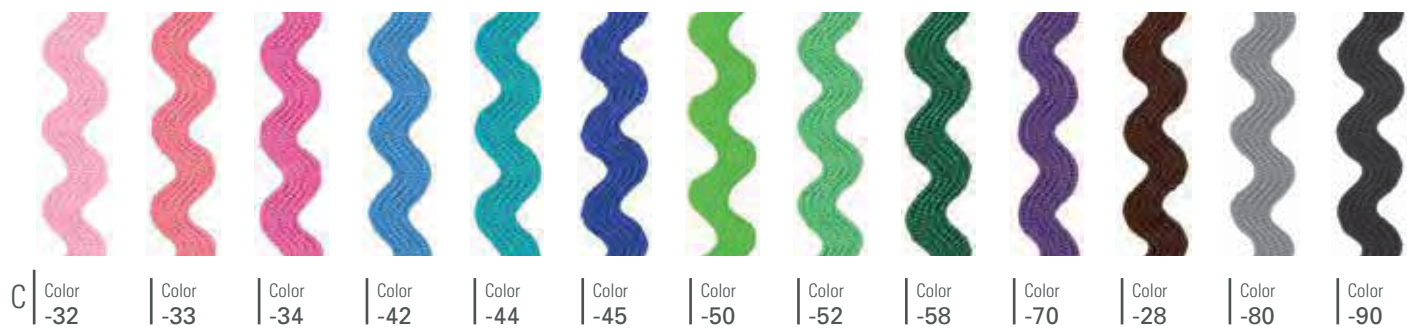

Color	Color	Color	Color	Color	Color	Color	Color	Color	Color
-01	-02	-30	-38	-52	-12	-60	-25	-45	-70

F Art.-Ref. 420655
4 mm, 25 m Rolle | ru.
Borte, kräuselbar | braid, crimpable | bord, frisotté

Zackenlitze