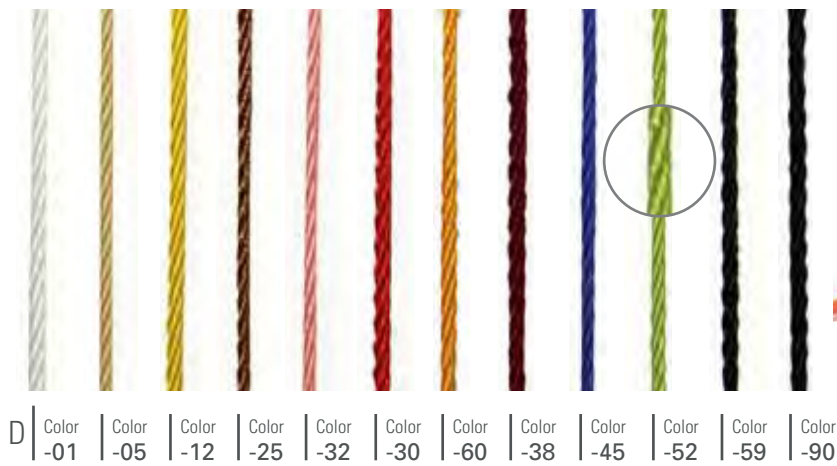

Satinkordel, glatt

satinkord, smooth
cordonnet de satin, glissant

Art.-Ref.									
A 742358 - mm - color	1,8 mm	742358 50 m	742358-10 10 x 10 m	-	-	-	-	-	-
B 742420 - mm - color	1,8 mm	742420 50 m	742420-10 10 x 10 m	-	-	-	-	-	-
C 742415 - mm - color	1,8 mm	742415 50 m	742415-10 10 x 10 m	-	-	-	-	-	-

Satinkordel, gedreht

satinkord, twisted
cordonnet de satin, tors

D 742379 - mm - color	2 mm	-	742379 10 x 10 m	-	-	-	-	-	-

Unsere Kordeln eignen sich besonders zum Basteln von Arm- und Halschmuck.
Our selection of cords is ideal for designing bracelets and necklaces.
Nos cordonnets sont bien qualifiés pour bricoler des bracelets et des colliers.