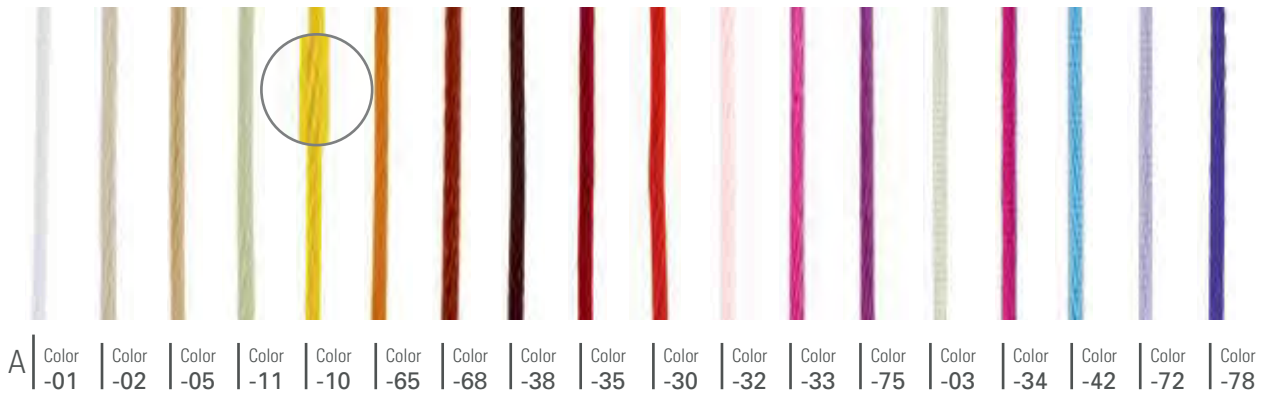

Satinkordel, glatt

satinkord, smooth
cordonnet de satin, glissant

Art.-Ref.									
A 742358 - mm - color	1,8 mm	742358 50 m	742358-10 10 x 10 m	-	-	-	-	-	-
B 742420 - mm - color	1,8 mm	742420 50 m	742420-10 10 x 10 m	-	-	-	-	-	-
C 742415 - mm - color	1,8 mm	742415 50 m	742415-10 10 x 10 m	-	-	-	-	-	-

Satinkordel, gedreht

satinkord, twisted
cordonnet de satin, tors

D 742379 - mm - color	2 mm	-	742379 10 x 10 m	-	-	-	-	-	-

Unsere Kordeln eignen sich besonders zum Basteln von Arm- und Halschmuck.
Our selection of cords is ideal for designing bracelets and necklaces.
Nos cordonnets sont bien qualifiés pour bricoler des bracelets et des colliers.