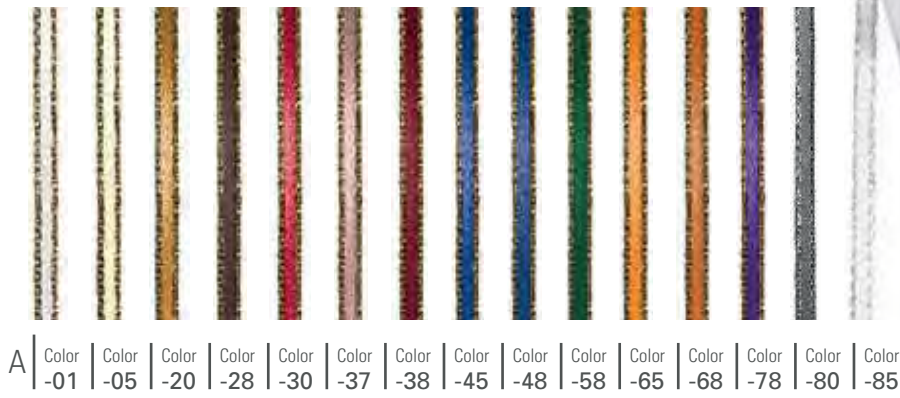

Color
-80

Chiffonband mit Lurexdrahtkante

chiffon ribbon with wired lurex selvedge
ruban de chiffon avec lisière lurex du fil

Art.-Ref.

537253 - mm - color

537254 - mm - color

537255 - mm - color

15 mm	537253 25 m	-	537253-5 10 x 5 m	-	-	-	-	-	-
25 mm	537254 25 m	-	537254-3 8 x 3 m	-	-	-	-	-	-
40 mm	537255 25 m	-	537255-2 8 x 2 m	-	-	-	-	-	-