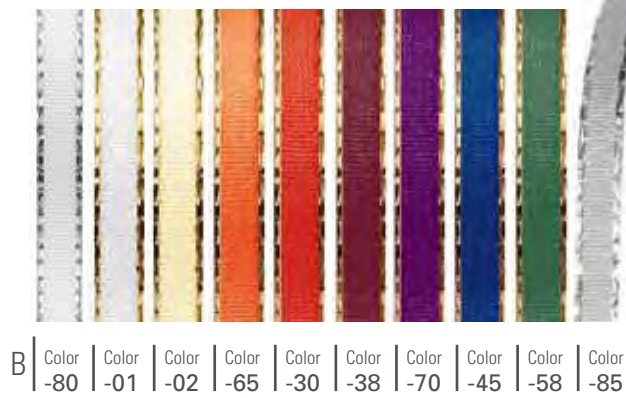

Color
-80

Chiffonband mit Lurexdrahtkante

chiffon ribbon with wired lurex selvedge
ruban de chiffon avec lisière lurex du fil

Art.-Ref.

537253 - mm - color

537254 - mm - color

537255 - mm - color

15 mm	537253 25 m	-	537253-5 10 x 5 m	-	-	-	-	-	-
25 mm	537254 25 m	-	537254-3 8 x 3 m	-	-	-	-	-	-
40 mm	537255 25 m	-	537255-2 8 x 2 m	-	-	-	-	-	-