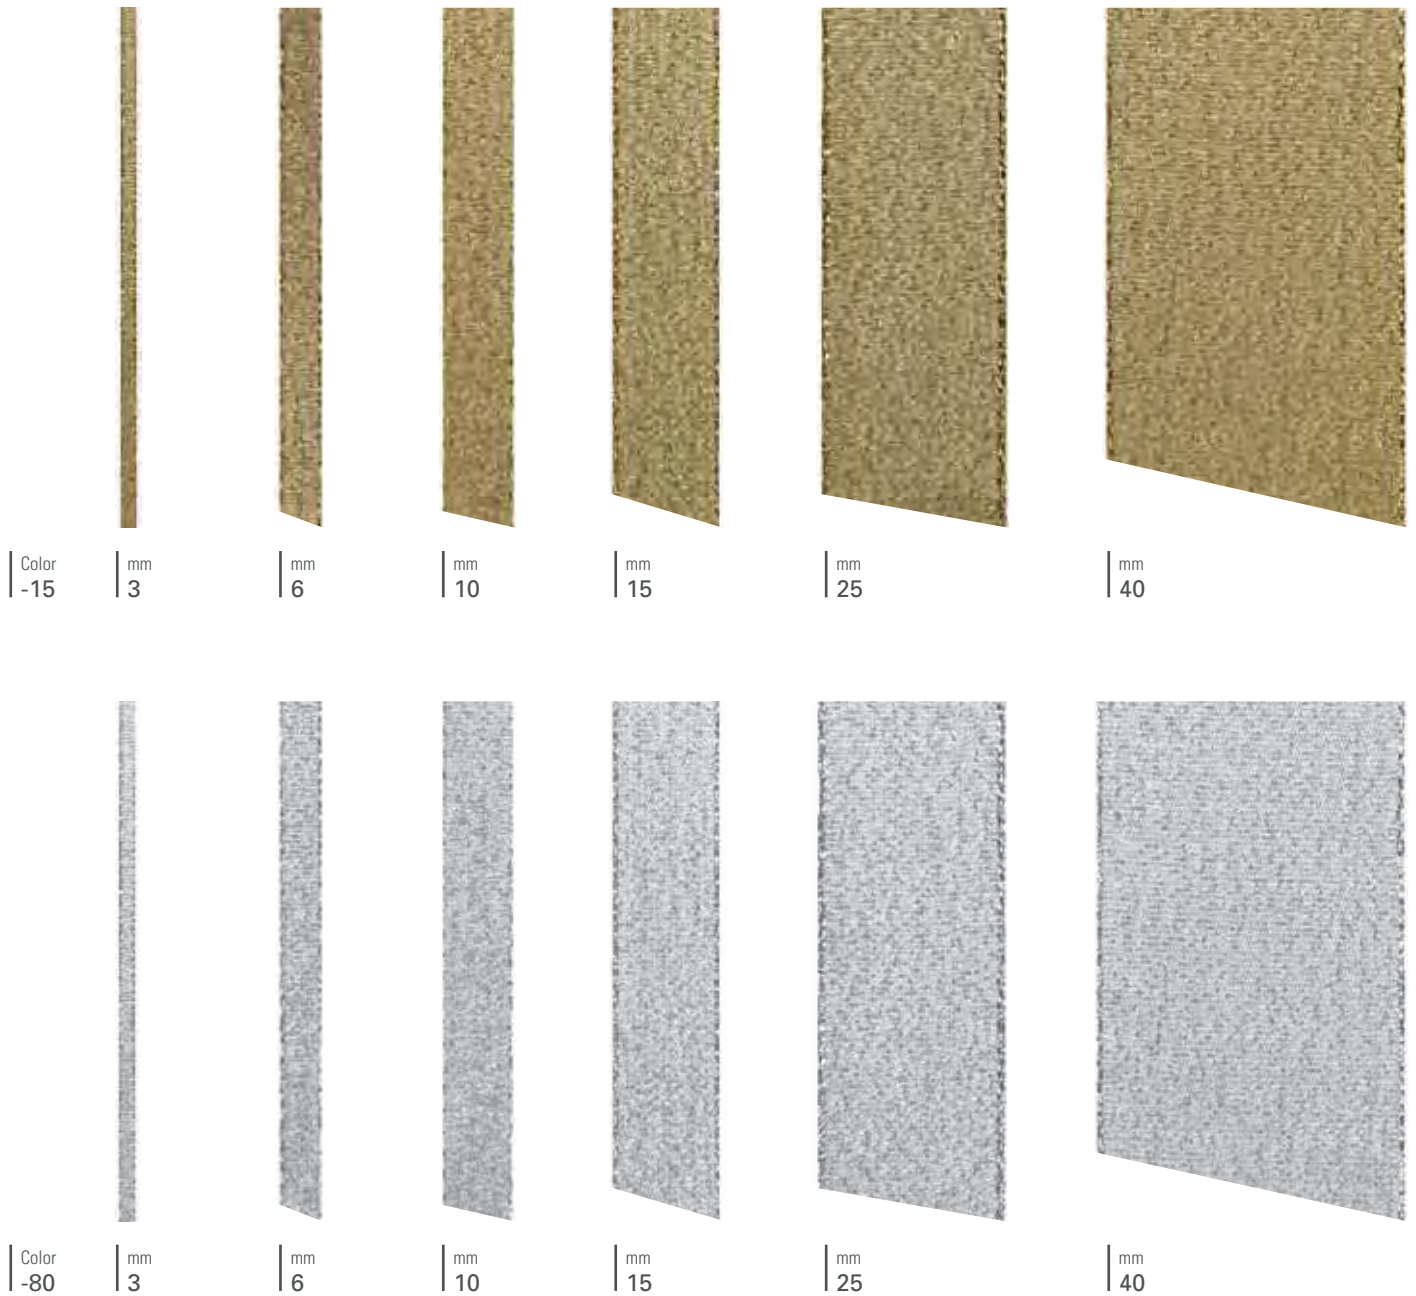

I Art.-Ref. **523138-25-15**
25 mm, 20 m Rolle | ru.
Lurexband mit Drahtkante | lurex ribbon with wire selvedge | ruban lurex avec lisière du fil

J Art.-Ref. **523138-40-15**
40 mm, 20 m Rolle | ru.
Lurexband mit Drahtkante | lurex ribbon with wire selvedge | ruban lurex avec lisière du fil

K Art.-Ref. **523138-25-80**
25 mm, 20 m Rolle | ru.
Lurexband mit Drahtkante | lurex ribbon with wire selvedge | ruban lurex avec lisière du fil

L Art.-Ref. **523138-40-80**
40 mm, 20 m Rolle | ru.
Lurexband mit Drahtkante | lurex ribbon with wire selvedge | ruban lurex avec lisière du fil

Lurexband mit Webkante

lurex ribbon with selvedge
ruban lurex avec lisière

Art.-Ref.
523063 - mm - color

3 mm	523063 25 m	523064 10 x 10 m	142017 9 x 10 m	-	-	-	-	-	-
6 mm	523063 25 m	523064 10 x 10 m	142018 9 x 10 m	-	-	-	-	-	-
10 mm	523063 25 m	523064 10 x 10 m	-	-	-	-	-	-	-
15 mm	523063 25 m	523064 10 x 10 m	-	-	-	-	-	-	-
25 mm	523063 25 m	523064 10 x 10 m	-	-	-	-	-	-	-
40 mm	523063 25 m	523064 10 x 10 m	-	-	-	-	-	-	-