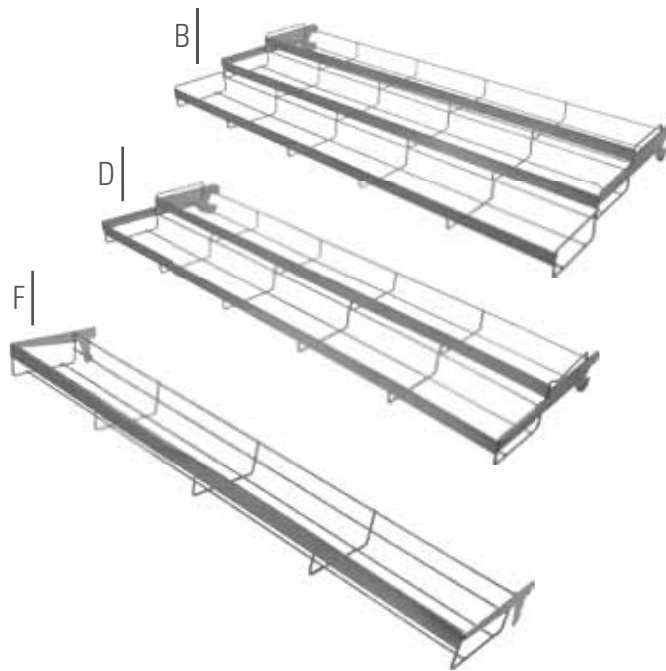

Körbe für Schlitzlochschienen für Rollen bis 135 mm Durchmesser

baskets for slotted racks for spools with 135 mm diameter | corbeilles de vente pour des barres rainurées pour des rôles avec 135 mm diamètre

- **A** | Art.-Ref. **799116**
  125 x 45 x 11,6 cm, 1 St. | pc.
  3er Korb | Triple sales basket |
  Corbeille de vente triple
- **B** | Art.-Ref. **799117**
  100 x 45 x 11,6 cm, 1 St. | pc.
  3er Korb | Triple sales basket |
  Corbeille de vente triple
- **C** | Art.-Ref. **799115**
  125 x 31,6 x 8,6 cm, 1 St. | pc.
  2er Korb | Double sales basket |
  Corbeille de vente double
- **D** | Art.-Ref. **799118**
  100 x 31,6 x 8,6 cm, 1 St. | pc.
  2er Korb | Double sales basket |
  Corbeille de vente double
- **E** | Art.-Ref. **799124**
  125 x 13,5 x 6 cm, 1 St. | pc.
  Einfachkorb | Single sales basket |
  Corbeille de vente simple
- **F** | Art.-Ref. **799125**
  100 x 13,5 x 6 cm, 1 St. | pc.
  Einfachkorb | Single sales basket |
  Corbeille de vente simple