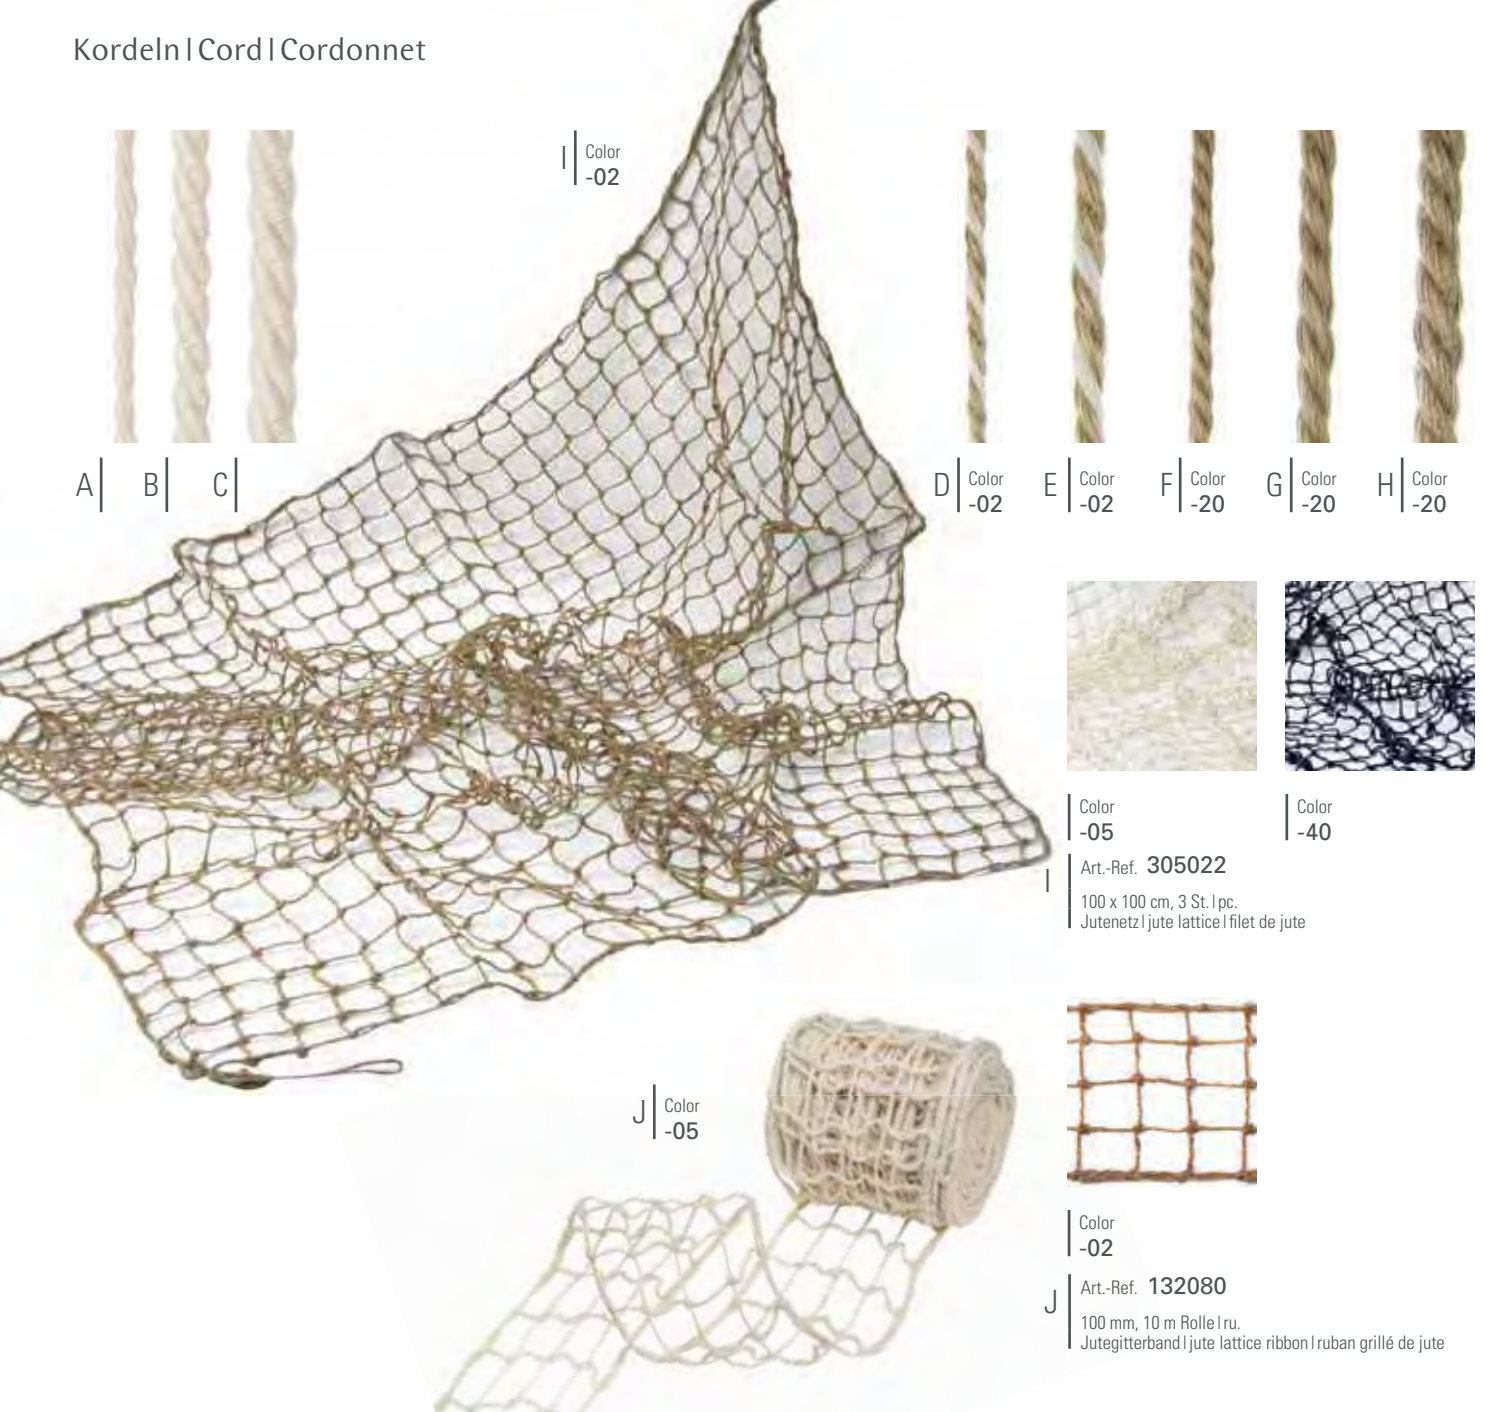

J | Color -05

Kordeln | Cord | Cordonnet

A | B | C |

Color -02

D | Color -02 | E | Color -02 | F | Color -20 | G | Color -20 | H | Color -20