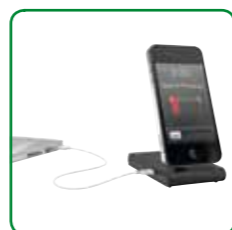

Leitz Complete 3 in 1 Ladegerät für iPhone 4/4S

3 in 1: Fürs Aufladen unterwegs. Ladestation. Kabelloses Ladegerät. Inkl. Micro USB Lade/Datenkabel.

6275-00-

01 95

NEU