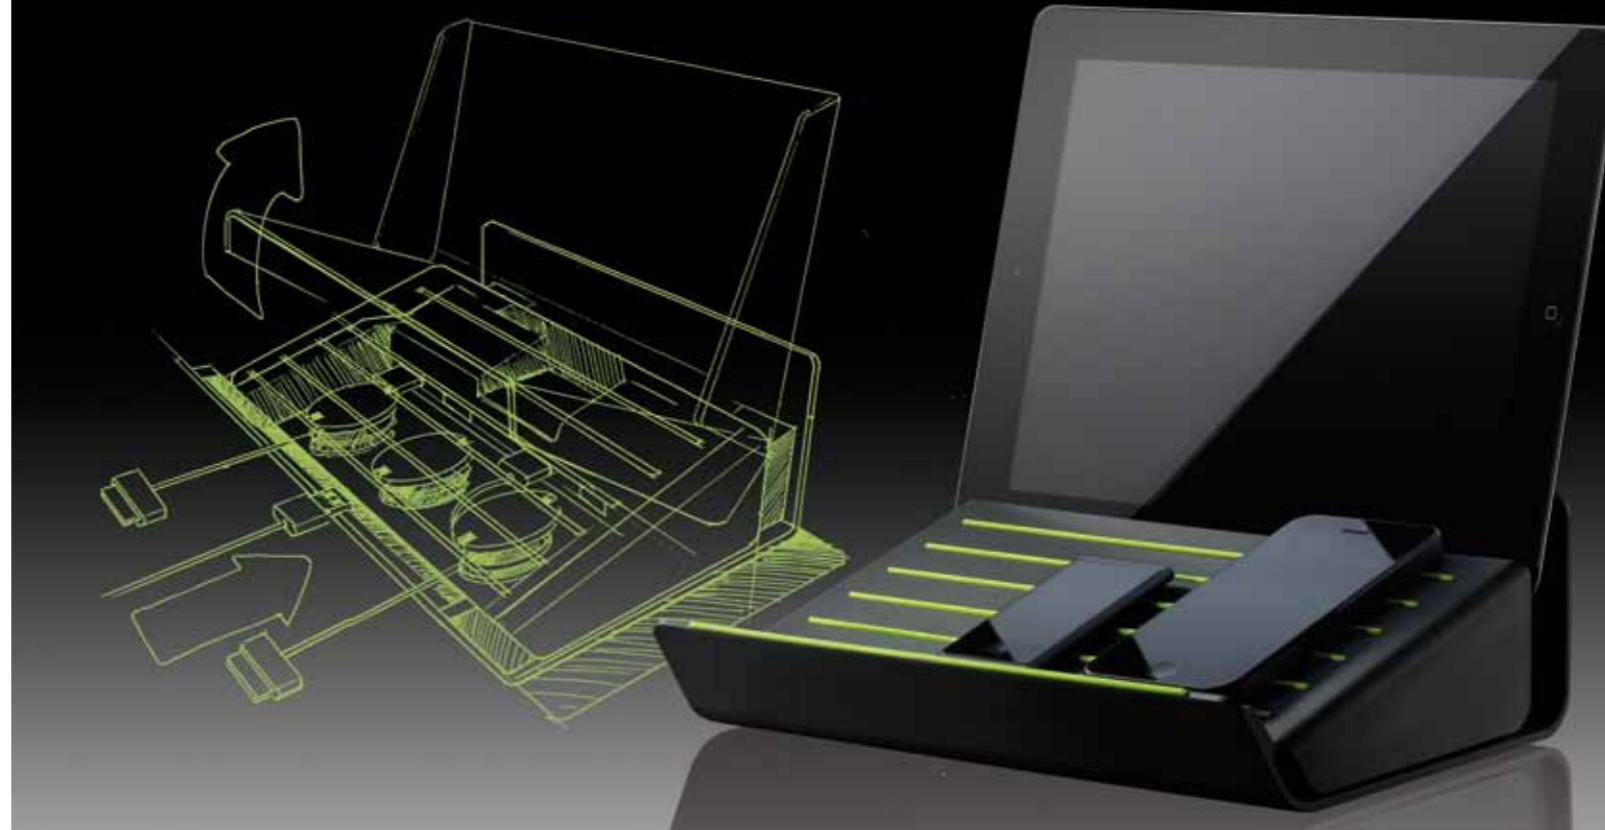

Scannen Sie den QR-Code, um das komplette Complete Sortiment in Aktion zu erleben.