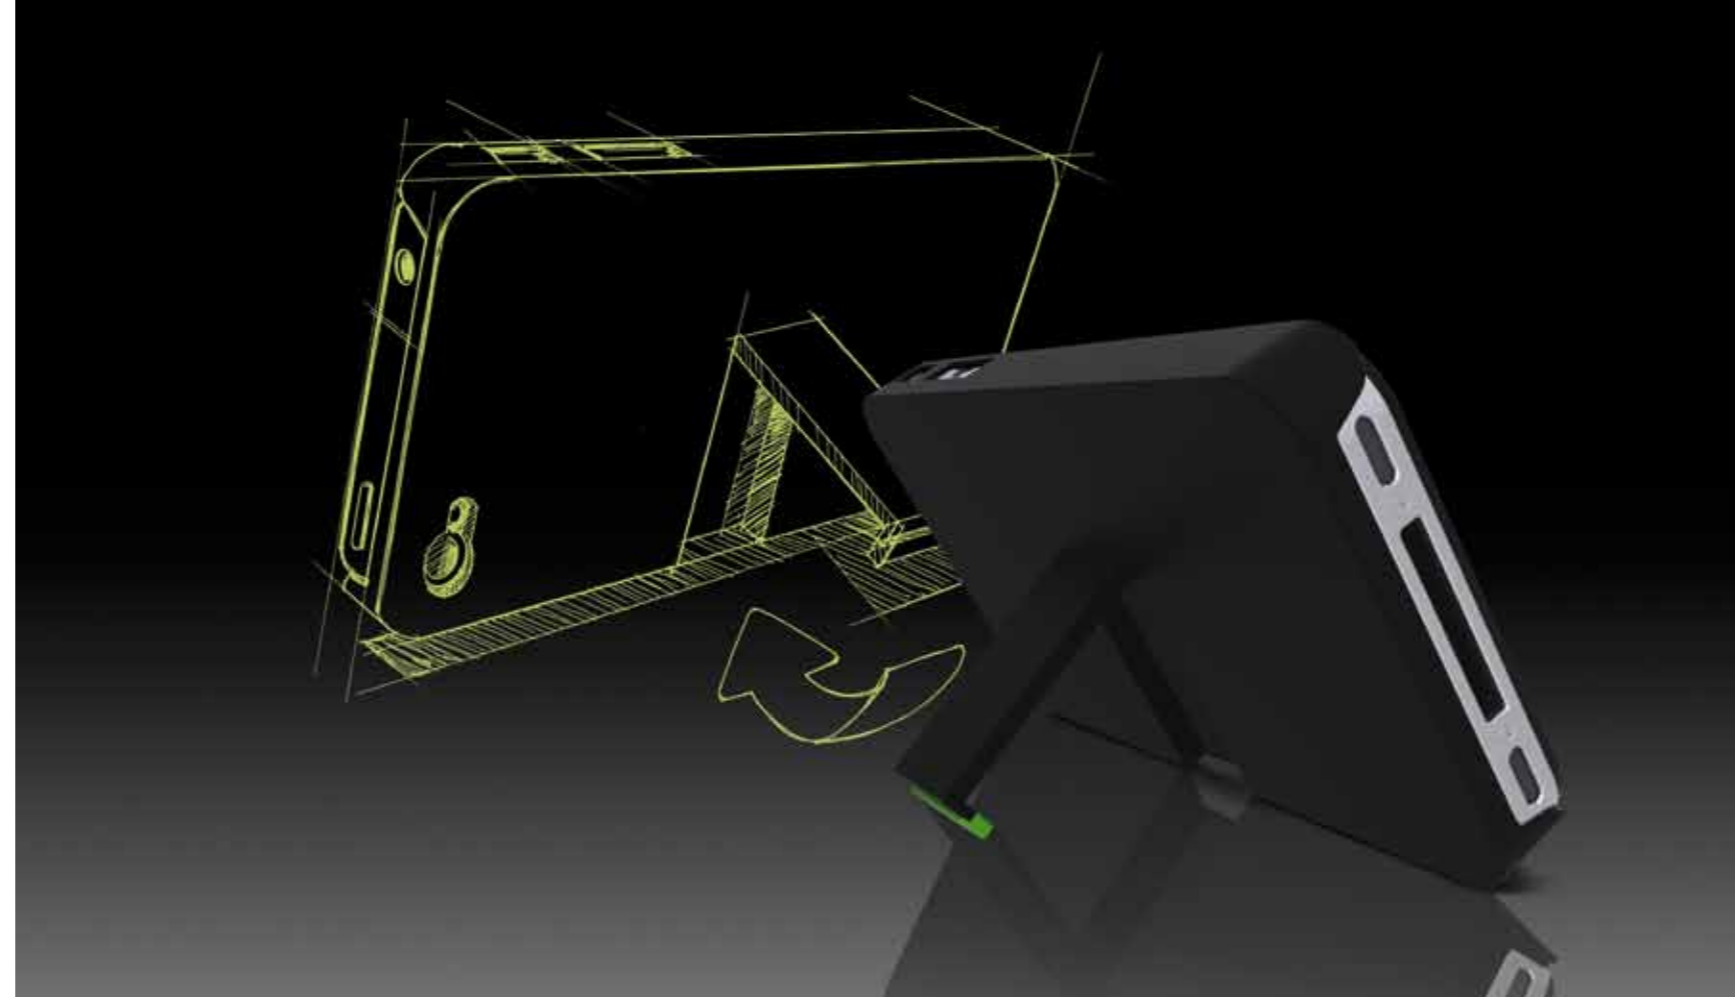

Smartphone Zubehör

Smartphone Zubehör

Geben Sie Ihrem Smartphone Ihren persönlichen Style.

- Freier Zugang zu allen Sensoren, Anschlüssen und Funktionselementen
- Keine Kratzer, keine Schäden, kein Schmutz – der perfekte Schutz.

Leitz Complete Tech Grip Hartschale für iPhone 5

Gummierte Tech Grip Hülle für sicheren Halt.

6388-00-

95

NEU

Leitz Complete Hartschale mit Standfuß für iPhone

Zum Schutz Ihres iPhones mit zusätzlichem, praktischem Standfuß.

Für iPhone 4/4S: 6257-00-
Für iPhone 5: 6370-00-

01 95

Leitz Complete 3 in 1 Ladegerät für iPhone 4/4S

3 in 1: Fürs Aufladen unterwegs. Ladestation. Kabelloses Ladegerät. Inkl. Micro USB Lade/Datenkabel.

6275-00-

01 95

NEU

Leitz Complete Transparente Hartschale für iPhone

Nahezu unsichtbarer Schutz für Ihr iPhone.

Für iPhone 4/4S: 6258-00-
Für iPhone 5: 6371-00-

02

Galaxy Zubehör

NEU

Leitz Complete Hartschale mit Standfuß für Samsung Galaxy S3

Schützt Ihr Samsung Galaxy S3 und mit zusätzlichem, praktischem Standfuß.

6249-00-

01 95

NEU

Leitz Complete tragbarer Bluetooth Stereo Lautsprecher

Hören Sie Ihre Lieblingsmusik überall und jederzeit mit der Wireless Bluetooth Technologie! Inkl. Micro USB Ladekabel.

6365-00-

01 95

NEU

Leitz Complete tragbarer Mini Lautsprecher

Hören Sie Ihre Lieblingsmusik überall und jederzeit. Mit aufrollbarem USB Audiokabel!

6386-00-

95

Schreibtisch-zubehör