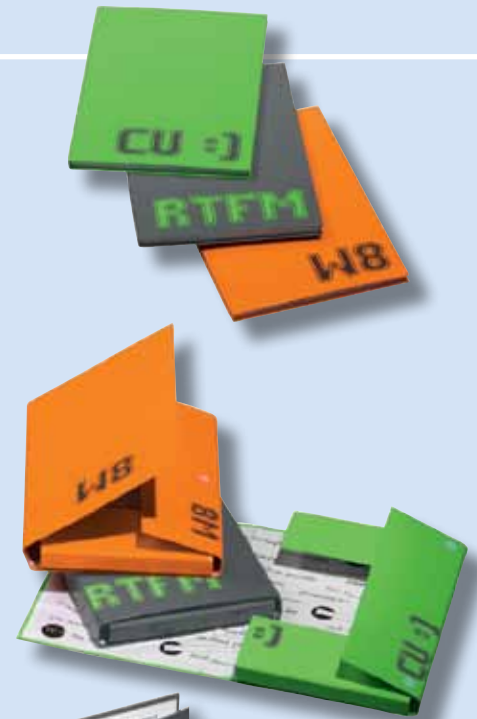

Chatline

20756-	Ringbuch A4, 2-Ring-Mechanik <i>Ring binder A4, 2-ring mechanism</i>	260x320x35	12
21331-	Heftbox A4, 3 Innenklappen, Klettverschluss <i>Box wallet A4, 3 inside flaps, hook-and-loop-fastener</i>	245x335x35	6
50362-	Ordner A4 <i>Lever arch file A4</i>	290x320x75	10
21635-	Gummizugmappe A4, 3 Innenklappen <i>Elasticated folder A4, 3 inside flaps</i>	227x315x5	10
26035-	Notizbuch A4, kariert, 192 Seiten <i>Notebook A4, squared, 192 pages</i>	210x305x15	5
99173-	Sortimentspaket (o. Abb.) <i>Assorted package</i>		1