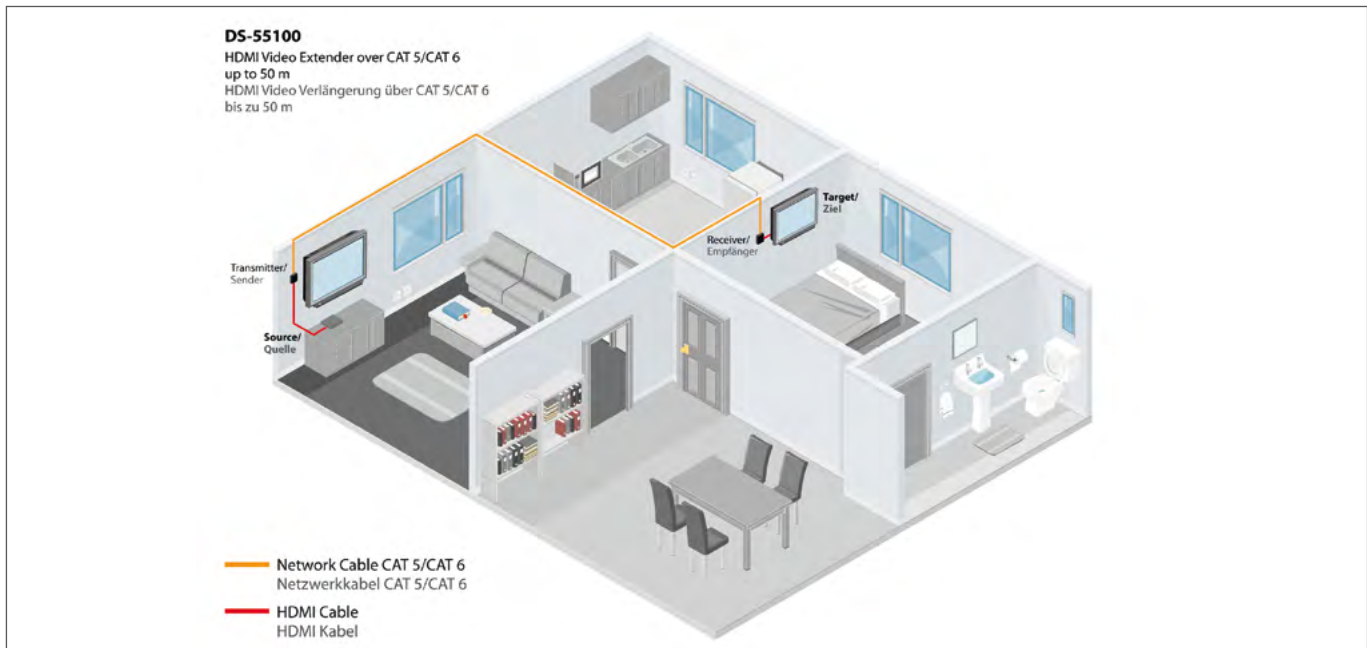

- Extend VGA signal over CAT 5 or existing network infrastructure
- Mixed environment with HDMI / DisplayPort transmitter / receiver
- Supports 1080p Full HD

Technical Features

- VGA transmitter / receiver set
- Easy installation with inexpensive CAT 5/6 cables
- Network infrastructure used for signal transmission
- Each pair (transmitter & receiver) extends the signal up to 100 m (330 feet)
- Supports 1080p Full HD
- HDTV compatible (720p, 1080i, 1080p)
- Supports stereo 2.0
- Cascade-chainable receiver up to 10 layers
- Console connection (RS-232 port) for remote management
- Optional support for Infrared Remote (IR) control
- VGA interface for local live view
- Rack mountable

DIGITUS® HDMI Video Extender (Set)

- Bietet einfache und schnelle Verteilung für HDMI-Video-Signale - Platzieren Sie Ihre Bildschirme, wo immer Sie möchten
- Für Verlängerungen von bis zu 50 Metern

DIGITUS® HDMI Video Extender (Set)

DIGITUS® HDMI Video Extender über CAT 5/IP mit IR-Funktion

- Bietet einfache und schnelle Verteilung für HDMI-Video-Signale - Platzieren Sie Ihre Bildschirme, wo immer Sie möchten
- Für Verlängerung bis zu 120 m (1 zu 1 Verbindung)
- Zeigen Sie Ihre Video-Inhalte mit Hilfe von zusätzlichen Empfängereinheiten (DS-55121) und Ihrer bestehenden Netzwerkinfrastruktur auf bis zu 253 Bildschirmen (über IP-Verbindung)

DIGITUS® HDMI Video Extender over CAT 5/IP with IR function

- Easy and convenient distribution for HDMI signals
- Place your displays wherever you want without HDMI cable limitations
- For extensions up to 120 m (1 to 1 connection)
- Display your video content to up to 253 screens by using additional receiver units and your existing network infrastructure (over IP connection)