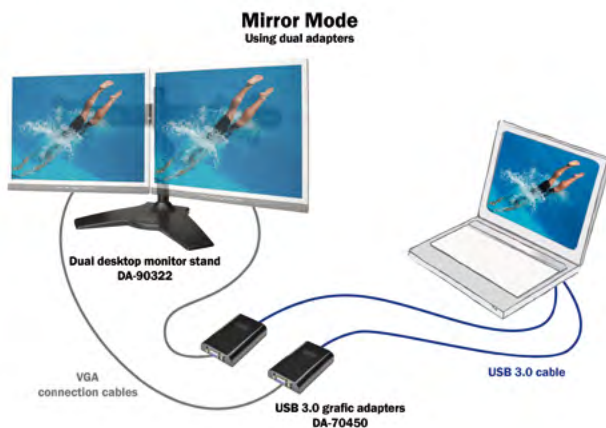

DIGITUS® USB 3.0 zu VGA-Adapter

- **Erweitern Sie Ihren Arbeitsplatz (Dual Display); schließen Sie zusätzlich einen Monitor, Fernseher oder Projektor über die USB-Schnittstelle an.**
- **Entspricht den USB 3.0-Spezifikationen**
- **Unterstützt eine hohe Auflösung bis zu 2048x1152**

DIGITUS® USB 3.0 to VGA adapter

- **Extends your desktop workspace (dual display); add-on monitor, TV or projector via USB**
- **Compliant with USB specifications 3.0**
- **Supports High Resolution up to 2048 x 1152**

Technical Features

- Extends your desktop workspace (dual display); add-on monitor, TV or projector via USB
- Compliant with USB specifications 3.0
- Supports multiple display modes on one PC: primary, extended, mirror
- User-friendly application: screen rotation, multi-display management, smart monitor ID detection (EDID)
- Up to 6 graphic adapter simultaneously for PC

- Add or remove monitor without system reboot
- Supports High Resolution up to 2048 x 1152
- Video streaming is supported up to 1080p
- USB bus powered
- Resumes from hibernation and suspend modes
- Supports Windows 8, 7, Vista and XP

DA-70450 311058 | USB 3.0 to VGA Adapter

DA-70451 311065 | USB 3.0 to DVI Adapter

DA-70452 311089 | USB 3.0 to HDMI Adapter

DA-70453 354420 | Display Adapter, USB 3.0 to DisplayPort