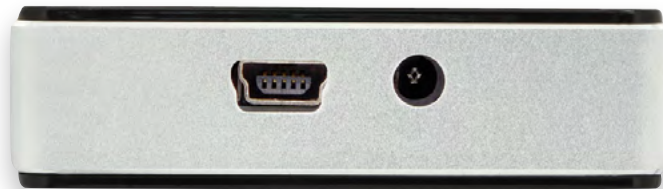

DIGITUS® USB 2.0 Hub, 10-Port

- Anschluss von bis zu 10 USB-Geräten gleichzeitig
- Unterstützt Hot-Plugging und ist Plug & Play-fähig
- Maximale Datenübertragungsrate 480Mbps (USB 2.0)

Technical Features

- USB 2.0 and USB 1.1 compatible
- 10x USB A, female (USB 1.1 and 2.0 devices)
- Maximum data transfer rate 480Mbps (USB 2.0)
- Over current protection on all outputs

DIGITUS® USB 2.0 Hub, 10 Port

- Connects up to 10 USB-devices at the same time
- Supports hot-plugging, plug & play compliant
- Maximum data transfer rate 480Mbps (USB 2.0)

- Supports hot-plugging, plug & play compliant
- USB connection cable (1m) and power supply included in delivery
- Supports Windows 7, 8, Vista, XP and Mac OS 10.x