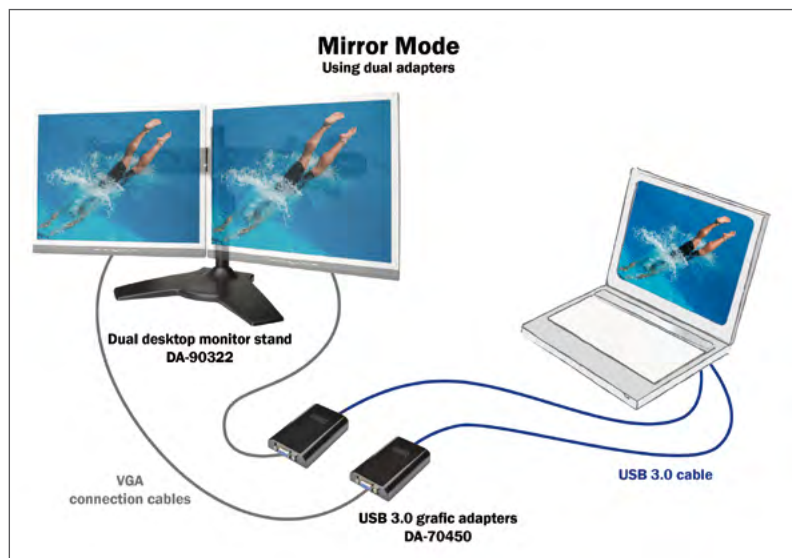

DIGITUS® USB 3.0 zu VGA-Adapter

- Erweitern Sie Ihren Arbeitsplatz (Dual Display); schließen Sie zusätzlich einen Monitor, Fernseher oder Projektor über die USB-Schnittstelle an.
- Entspricht den USB 3.0-Spezifikationen
- Unterstützt eine hohe Auflösung bis zu 2048x1152

DIGITUS® USB 3.0 to VGA Adapter

- Extends your desktop workspace (dual display); add-on monitor, TV or projector via USB
- Compliant with USB specifications 3.0
- Supports High Resolution up to 2048 x 1152

Technical Features

- Extends your desktop workspace (dual display); add-on monitor, TV or projector via USB
- Compliant with USB specifications 3.0
- Supports multiple display modes on one PC: primary, extended, mirror
- User-friendly application: screen rotation, multi-display management, smart monitor ID detection (EDID)
- Up to 6 graphic adapter simultaneously for PC
- Add or remove monitor without system reboot
- Supports High Resolution up to 2048 x 1152
- Video streaming is supported up to 1080p
- USB bus powered
- Resumes from hibernation and suspend modes
- Supports Windows 8, 7, Vista and XP

- DA-70450 311058 | USB 3.0 to VGA Adapter
- DA-70451 311065 | USB 3.0 to DVI Adapter
- DA-70452 311089 | USB 3.0 to HDMI Adapter
- DA-70453 354420 | Display Adapter, USB 3.0 to DisplayPort