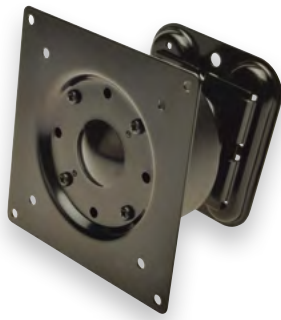

DIGITUS® Wandbefestigung für TFT Displays

- Für Monitore bis zu 69 cm (27")
- Unterstützt VESA Standard - Maße (75 x 75mm und 100 x 100mm)
- Eigengewicht: 0.8 kg
- Gesamtlänge: 80 mm
- Maximale Belastbarkeit: 15 kg
- Monitor drehbar um: 180°

DIGITUS® Wall mount for TFT displays

- For Monitors up to 69 cm (27")
- Supports VESA standard dimensions (75 x 75 mm and 100 x 100 mm)
- Net weight: 0.8kg
- Overall length: 80 mm
- Max. load capacity: 15 kg
- Monitor can be turned: 180°

Technical Features

- Supports VESA standard dimensions (75 x 75 mm and 100 x 100 mm)
- Net weight: 0.8 kg
- Overall length: 80 mm
- Max. load capacity: 15 kg
- Monitor can be turned: 180°

DA-90307 239376 | Wall Mount for TFT Displays