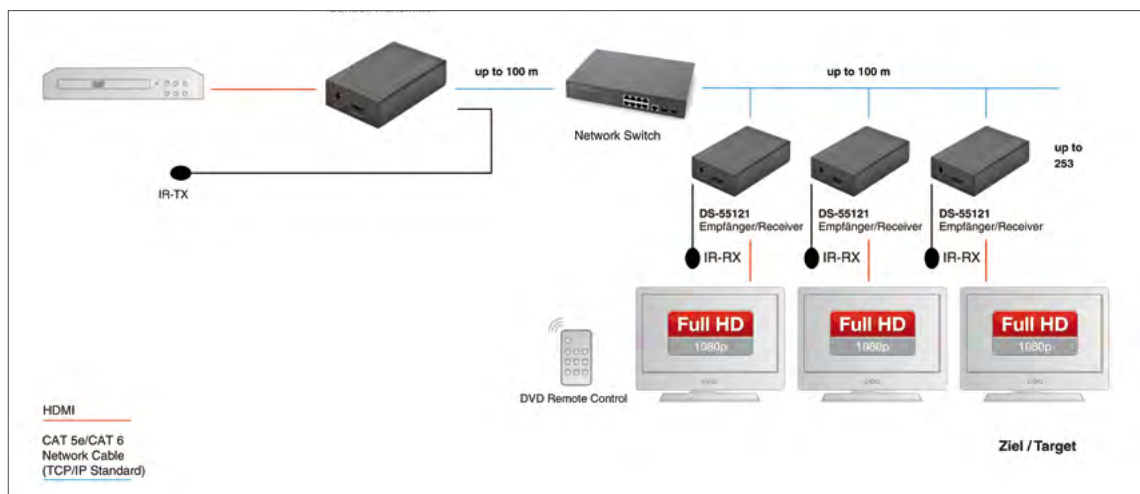

- Easy and convenient distribution for HDMI signals
- Place your displays wherever you want without HDMI cable limitations
- For extensions up to 50 m

Technical Features

- CAT 5 HDMI extender consisting of transmitter and receiver unit
- Video resolution up to 1080p
- Supports 3D
- For extensions up to 50 meter
- Follow the standard of IEEE-568B
- Bandwidth 165MHz/1.65Gbps per channel
- (4.95Gbps all channel)
- Deep Color 8bit per channel (24bit all channel)
- HDCP pass through
- Auto-adjustment of feedback, equalization and amplify
- Support uncompressed audio such as LPCM

DIGITUS® HDMI Video Extender über CAT 5/IP mit IR-Funktion

- Bietet einfache und schnelle Verteilung für HDMI-Video-Signale - Platzieren Sie Ihre Bildschirme, wo immer Sie möchten
- Für Verlängerung bis zu 120 m (1 zu 1 Verbindung)
- Zeigen Sie Ihre Video-Inhalte mit Hilfe von zusätzlichen Empfängereinheiten (DS-55121) und Ihrer bestehenden Netzwerkinfrastruktur auf bis zu 253 Bildschirmen (über IP-Verbindung)

DIGITUS® HDMI Video Extender over CAT 5/IP with IR function

- Easy and convenient distribution for HDMI signals
- Place your displays wherever you want without HDMI cable limitations
- For extensions up to 120 m (1 to 1 connection)
- Display your video content to up to 253 screens by using additional receiver units and your existing network infrastructure (over IP connection)

DIGITUS® HDMI HDBaseT Video Extender mit PoE und 4K Funktion

- **Verlängert 4K-Videoinhalte bis zu 60 Meter**
- **Verlängert unkomprimierte Videosignale bis zu 100 Meter - ohne Datenverlust**
- **Optionale Unterstützung für eine Infrarot-Fernbedienung (IR)-Steuerung**