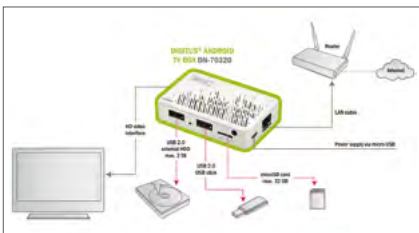

DN-70320 361336 | Android TV Box