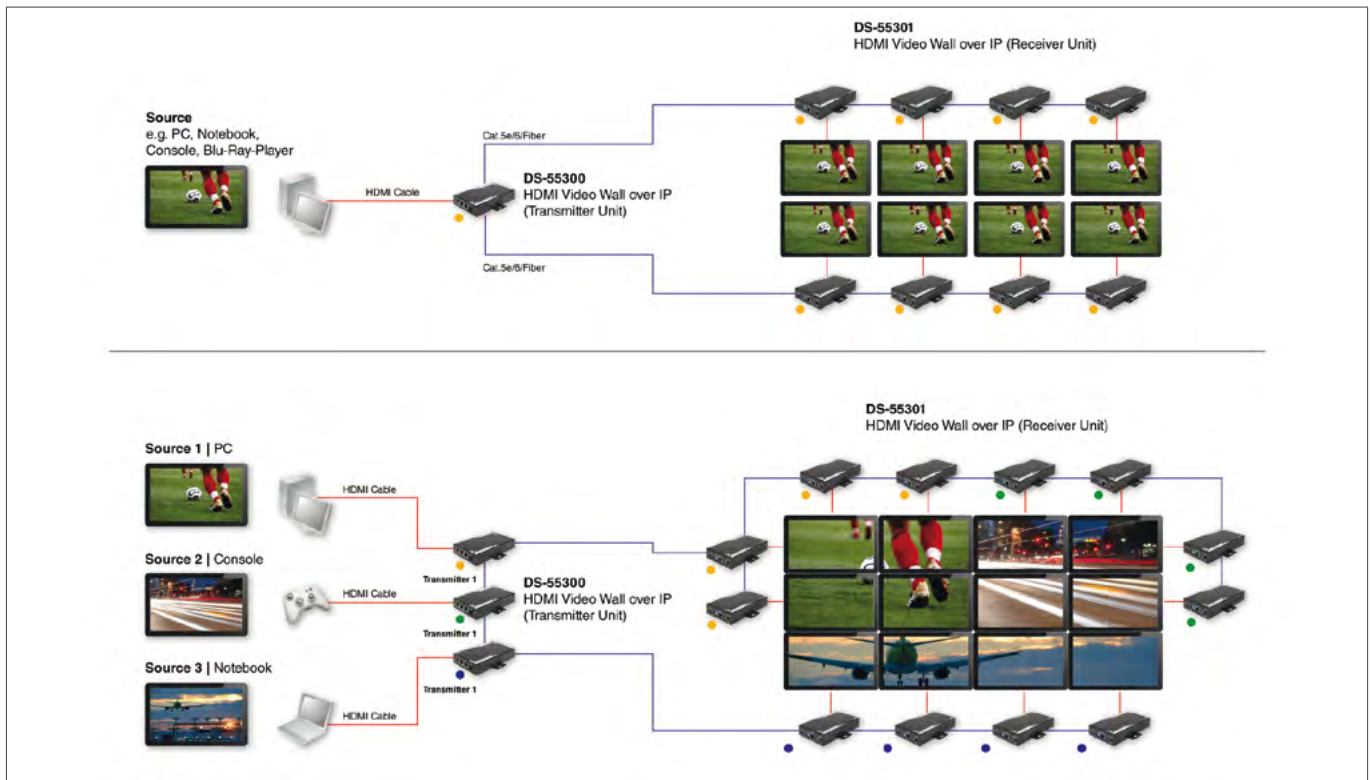

DIGITUS® HDMI Video Wall über IP, Sendeeinheit

- **Kostengünstiger Aufbau einer Video Wall Lösung, ohne in teure Video Wall Systeme investieren zu müssen**
- **Video Wall / Matrix mit Unterstützung für bis zu 8x8 Displays**
- **Integrierte Glasfaserschnittstelle mit Unterstützung für bis zu 30 km**

DIGITUS® HDMI Video Wall over IP, Transmitter Unit

- **Economical set up Video Wall solution without investing in expensive video wall systems.**
- **Video Wall / Matrix with up to 8x8 displays supported**
- **Integrated fiber optic interface supports up to 30 km**

Technical Features

- Video Wall transmitter
- Network infrastructure used for signal transmission
- Supports 1080p Full HD
- Automatic Display mode detection
- Supports Interlaced and Progressive Display mode
- Supports DDC, DDC2, and DDC2B.
- Bandwidth: 60 ~ 80 Mbps
- HDCP compliant
- Supports default EDID and selected EDID modes
- Uncompressed audio stream transmission and receiving
- Supports High Definition Audio (HD), 5.1/6.1/7.1 Surround Sound
- Dimensions: (LxWxH) 145 x 110 x 28 mm
- Weight: 373 g
- Operating temperature: 0 to 50°C

DIGITUS® HDMI 4K Repeater

- Verlängert HDMI-Signale in optimaler Qualität bis zu 30 m
- Unterstützt 4K-Auflösungen für eine exzellente Bildqualität
- Kleines und kompaktes Gehäuse - perfekt für eine dezente Platzierung
- Keine externe Stromzufuhr benötigt