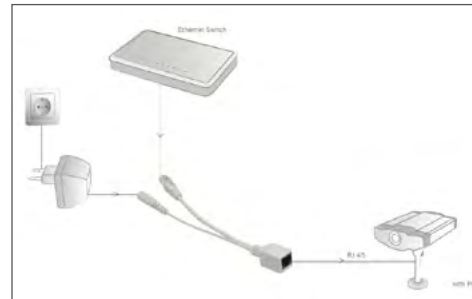

DIGITUS® Passiv PoE Kabelset

- Einfaches Zusammenführen von Strom- und Datenkabel zu einem einzigen Kabel
- Kabelverbindung: 10/100 Mbit/s
- Pinbelegung: 1/2/3/6 für Datenübertragung, 4/5/7/8 für die Stromversorgung

Technical Features

- 1x Incoming cable, featuring RJ45 plug, DC jack and RJ45 jack
- 1x Outgoing cable for the device, featuring RJ45 plug, DC plug and RJ45 jack
- Suitable for 5.5mm DC plugs

DIGITUS® Passive PoE cable kit

- Easily merge of power and data cables into a single cable
- Connection: 10/100 Mbit/s
- Assignment: 1/2/3/6 for data transfer, 4/5/7/8 for power supply

- Connection speed: 10/100 Mbit/s
- PVC coating
- RJ45 plug
- Assignment: 1/2/3/6 for data transfer, 4/5/7/8 for power supply

DN-95001 260240 | Passive PoE Cable Kit