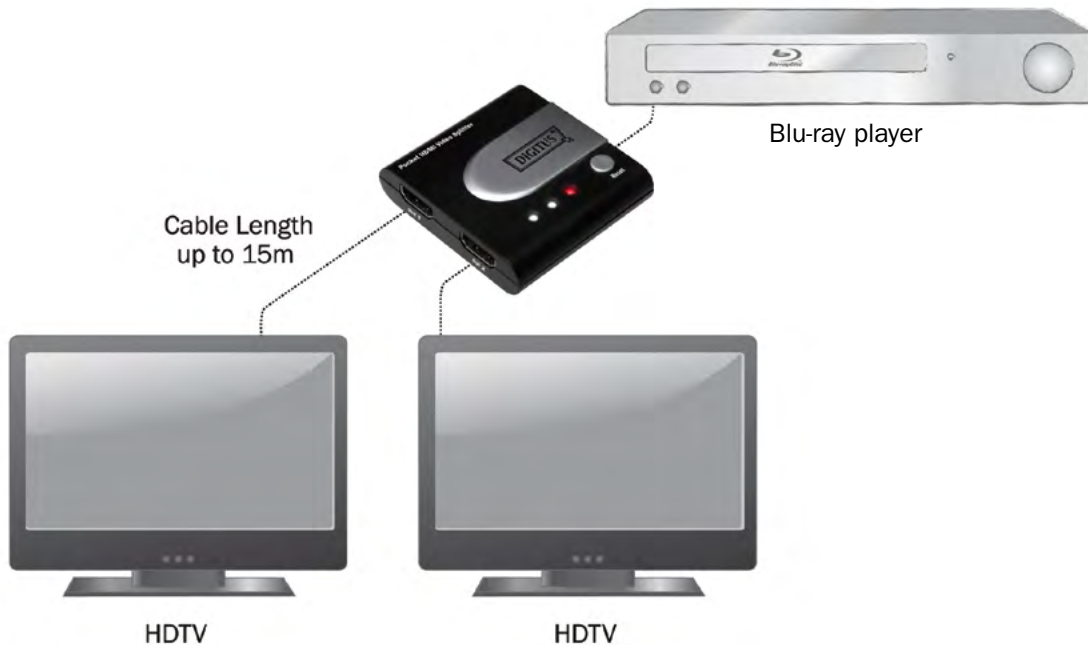

DIGITUS® 4K HDMI Splitter, 1x4

- Easily connect four devices (televisions, monitors, projectors) to one HDMI input source
- The integrated HDMI signal amplifier supports additional cable lengths of 5 m (Standard HDMI) and even up to 15 m (Highspeed HDMI)
- Supports 4K Ultra HD, 4096 x 2160 pixel resolution
- Supports Full HD, Full 3D, 4K2K video

DS-47304 366232 | 4K HDMI Splitter, 1x4

DIGITUS® HDMI Pocket Video Splitter, 2-Port

- Einer der kleinsten HDMI Video Splitter! Gibt ein Videosignal gleichzeitig auf zwei verschiedenen HDTV Bildschirmen wieder!
- Geeignet für Distanzen bis 15 m
- High Speed HDMI und HDCP kompatibel
- Kompatibel mit HDTV 480i, 480p, 720i, 720p, 1080i und 1080p

DIGITUS® HDMI Pocket Video Splitter, 2 Port

- One of the smallest HDMI Video Splitter! Display one video signal on two different HDTV monitors!
- Supports a distance of up to 15m
- High Speed HDMI and HDCP compatible
- Compatible with HDTV 480i, 480p, 720i, 720p, 1080i and 1080p

DIGITUS® HDMI Splitter, 2-Port

- Gleichzeitige Wiedergabe eines HDMI-Videosignals auf mehreren Ausgabegeräten
- Optimal zum Anschluss mehrerer Fernseher und Monitore an eine HDMI-Quelle
- Kaskadierbar: erweiterte Verteilung über Kaskadierung mehrerer HDMI-Splitter
- Höchste unterstützte Videoauflösung: 1080p