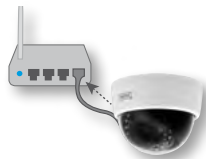

Einfache Installation in nur 3 Schritten via App Easy installation in just 3 steps via App

Die DIGITUS® Plug&View-Kameras verwenden einen neuen und innovativen Weg bei der Installation:

Über den Online-Dienst „my-DIGITUS“ und den individuellen Code jeder Kamera wird automatisch eine Verbindung zwischen Nutzer und Kamera hergestellt. Eine zeitraubende und aufwändige Installation ist somit nicht mehr notwendig.

DIGITUS® Plug&View cameras feature a new and innovative installation method:

The connection between the user and camera is established automatically by way of each camera's individual code and the online service 'my-DIGITUS'. No time-consuming and work-intensive installation procedures are required.

1. 1 Netzwerkverbindung herstellen.
   Establish network connection