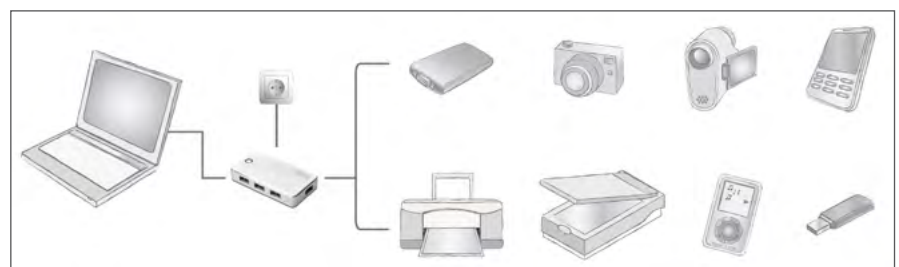

DIGITUS® USB 3.0 Hub, 4-Port schwarz

- **Erweitert die Anschlussmöglichkeiten auf bis zu vier weitere USB-Schnittstellen**
- **Überträgt Daten im schnellsten USB 3.0 Super Speed (5 Gbps)**
- **Plug & Play – benötigt keine zusätzliche Installation von Treibern**

Technical Features

- Supports Super-Speed USB (5Gbps) and High-Speed USB (480Mbps)
- Compliant to USB 3.0 specification, down compatible with USB 2.0 and USB 1.1
- 4xUSB A/F, 1xUSB M/F, Cable AM/AM 1.2M

DIGITUS® USB 3.0 Hub, 4 Port black

- **Allows the connection of up to four more USB interfaces**
- **USB 3.0 SuperSpeed data transfer rates (5 Gbps)**
- **Plug & Play – does not require additional installation of drivers**

- Over-current protection on all outputs
- Supports „Hot-plug“ and is „Plug and Play“ compatible
- Supports Windows 7, 8, Vista, XP and Mac OS 10.x

DIGITUS® USB 3.0 Hub, 4-Port, weiß

- **Erweiterte Anschlussmöglichkeiten für Super-Speed USB 3.0 Geräte**
- **Unterstützt Super-Speed USB (5Gbps) und High-Speed USB (480Mbps)**
- **Unterstützt Media-Copy und Hot-Swap**

Technical Features

- Supports Super-Speed USB (5Gbps) and High-Speed USB (480Mbps)
- Compliant to USB 3.0 specification, down compatible with USB 2.0 and USB 1.1
- 4xUSB A/F, 1xUSB M/F, Cable AM-AM 1.2M

DIGITUS® USB 3.0 Hub, 4 Port white

- **Increased connection possibilities for the new generation of Super-Speed USB 3.0 peripherals**
- **Supports Super-Speed USB (5Gbps) and High-Speed USB (480Mbps)**
- **Supports media copy and hot-swap**

- Over-current protection on all outputs
- Supports „Hot-plug“ and is „Plug and Play“ compatible
- Supports Windows 8, 7, Vista, XP and Mac OS 10.x