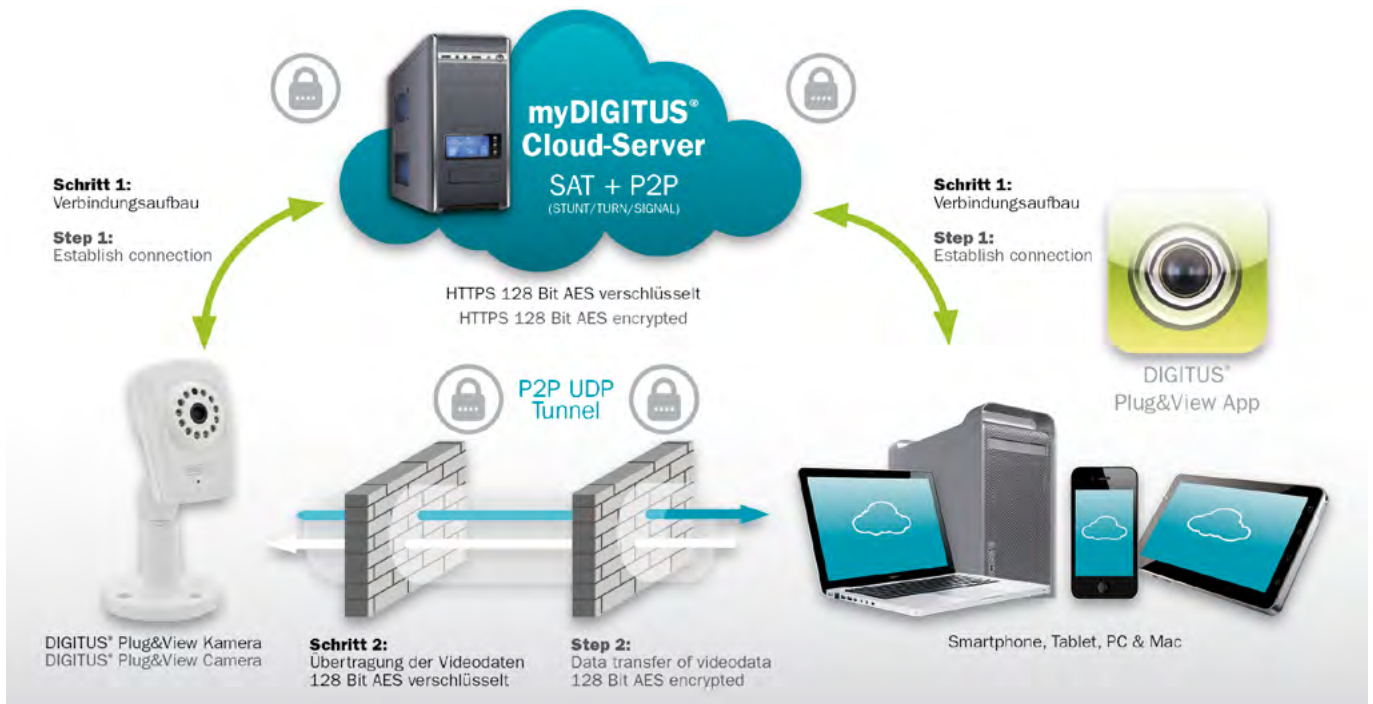

P2P Tunnel

Garantiert eine sichere Verbindung

Der myDIGITUS®-Server, der durch seine fünf weltweiten Server Ausfallschutz garantiert, bietet dem Nutzer einen Dienst, durch den die Kamera von außen steuerbar wird. Die Account Informationen der App bzw. des Web Portals sowie der Kamera werden verschlüsselt über https an den Server gesendet - somit müssen keine Kongurationseinstellungen für das Netzwerk oder die Kamera vorgenommen werden.

Die Übertragung der Videoinhalte zwischen der Kamera und dem Endgerät (Smartphone, Tablet, PC) erfolgt dann über einen verschlüsselten P2P-Tunnel. Somit werden keine Videoinhalte über den Server gesendet und sind dadurch auch nicht von Dritten einsehbar.

Sicherheit mit gutem Gefühl

5 Server - Weltweit

Safety with good feeling

Five servers around the world

- Deutschland
  Germany
- Irland
  Ireland
- Niederlande
  Netherlands
- USA (2 Einheiten)
  USA (2 Units)

P2P Tunnel

A secure connection guaranteed

The myDIGITUS server, whose fail safety is guaranteed by its five servers around the world, offers the user a service that makes the camera accessible from the outside. The account ID of the app, web portal and camera is sent to the server in an encrypted form using https, without needing conguration settings for the network or camera.

The video contents are then relayed between the camera and the device (smartphone, tablet, PC) by way of an encrypted P2P tunnel. This means that video contents are not sent by way of the server and are therefore also not accessible to third parties.