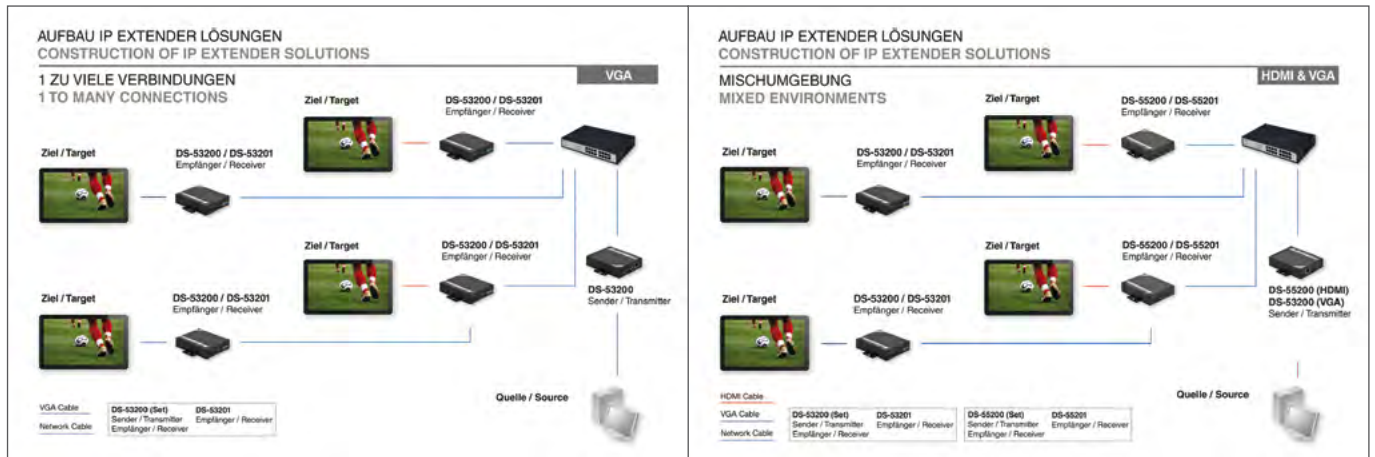

DIGITUS® VGA Repeater, 65 m

- Extend the VGA signal up to 65 m
- Maximum resolution 1920x1440 pixels at 60Hz
- Video bandwidth 300 MHz
- DDC, DDCB, DDC2B support

DS-53900-1 285366 | VGA Repeater, 65 m

DIGITUS® VGA über IP Extender (Set)

- Erweitert das VGA-Signal über CAT 5 oder einer bestehenden Netzwerkinfrastruktur
- Mischbetrieb mit HDMI / DisplayPort-Sender / Empfänger
- 1080p Full HD Unterstützung

DIGITUS® VGA over IP Extender (Set)

- Extend VGA signal over CAT 5 or existing network infrastructure
- Mixed environment with HDMI / DisplayPort transmitter / receiver
- Supports 1080p Full HD

Technical Features

- VGA transmitter / receiver set
- Easy installation with inexpensive CAT 5/6 cables
- Network infrastructure used for signal transmission
- Each pair (transmitter & receiver) extends the signal up to 100 m (330 feet)
- Supports 1080p Full HD
- HDTV compatible (720p, 1080i, 1080p)
- Supports stereo 2.0
- Cascade-chainable receiver up to 10 layers
- Console connection (RS-232 port) for remote management
- Optional support for Infrared Remote (IR) control
- VGA interface for local live view
- Rack mountable

DIGITUS® HDMI Video Extender (Set)

- Bietet einfache und schnelle Verteilung für HDMI-Video-Signale - Platzieren Sie Ihre Bildschirme, wo immer Sie möchten
- Für Verlängerungen von bis zu 50 Metern

DIGITUS® HDMI Video Extender (Set)