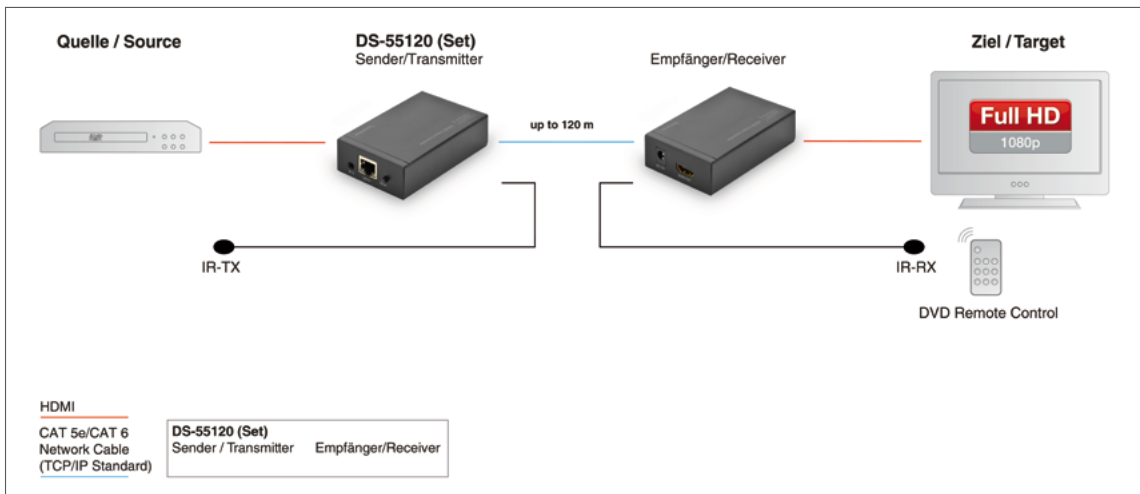

DIGITUS® HDMI Video Extender (Set)

- Bietet einfache und schnelle Verteilung für HDMI-Video-Signale - Platzieren Sie Ihre Bildschirme, wo immer Sie möchten
- Für Verlängerungen von bis zu 50 Metern

DIGITUS® HDMI Video Extender (Set)

DIGITUS® HDMI Video Extender über CAT 5/IP mit IR-Funktion

- Bietet einfache und schnelle Verteilung für HDMI-Video-Signale - Platzieren Sie Ihre Bildschirme, wo immer Sie möchten
- Für Verlängerung bis zu 120 m (1 zu 1 Verbindung)
- Zeigen Sie Ihre Video-Inhalte mit Hilfe von zusätzlichen Empfängereinheiten (DS-55121) und Ihrer bestehenden Netzwerkinfrastruktur auf bis zu 253 Bildschirmen (über IP-Verbindung)

DIGITUS® HDMI Video Extender over CAT 5/IP with IR function

- Easy and convenient distribution for HDMI signals
- Place your displays wherever you want without HDMI cable limitations
- For extensions up to 120 m (1 to 1 connection)
- Display your video content to up to 253 screens by using additional receiver units and your existing network infrastructure (over IP connection)

DIGITUS® HDMI HDBaseT Video Extender mit PoE und 4K Funktion

- **Verlängert 4K-Videoinhalte bis zu 60 Meter**
- **Verlängert unkomprimierte Videosignale bis zu 100 Meter - ohne Datenverlust**
- **Optionale Unterstützung für eine Infrarot-Fernbedienung (IR)-Steuerung**