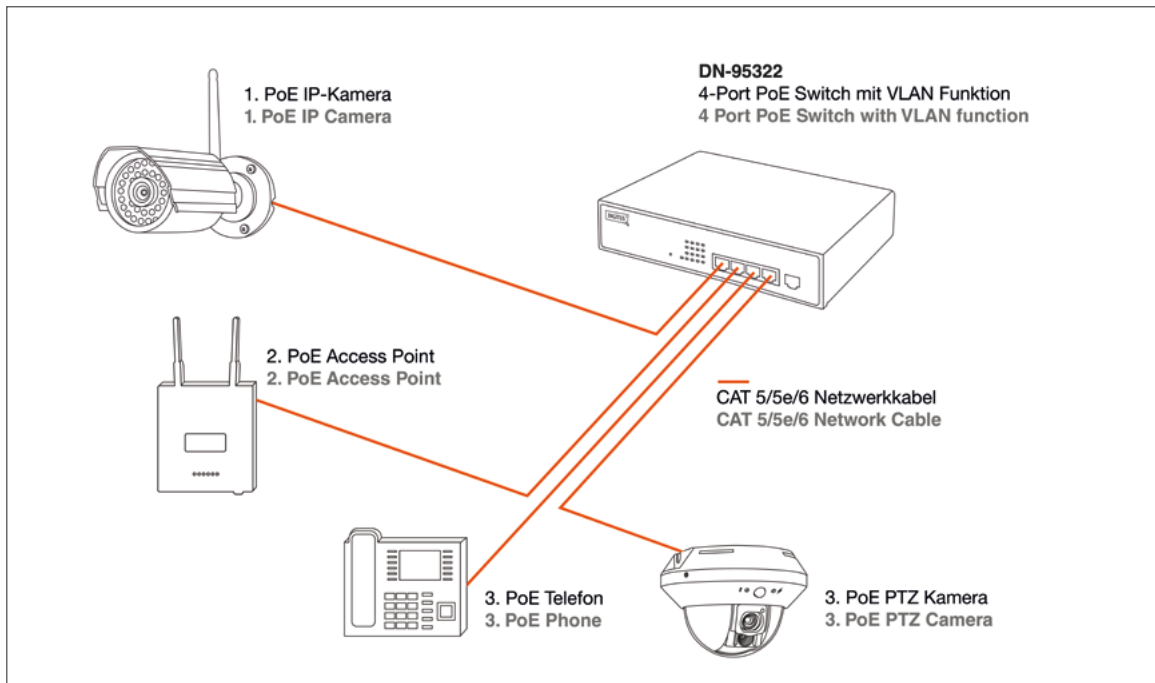

DN-95323

- **60 watt** PoE Power Budget
- **120 watt** PoE Power Budget
- VLAN Function
- 10/100 FAST ETHERNET
- PoE
- CARTON

DN-95322 365303 | 4 Port PoE Fast Ethernet Switch with VLAN configuration, 60W

DN-95323 365310 | 8 Port PoE Fast Ethernet Switch with VLAN configuration, 120W