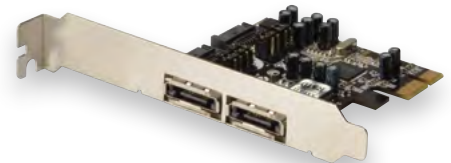

DIGITUS® SATA II PCI Express card, 2 Port

- **2 x external eSATA and 2 x internal SATA ports**
- **Installable in any available PCI Express slot with different lane widths**
- **Supports data transfer rate of up to 300MB/s**

- Supports data transfer rate of up to 300MB/s
- Supports NCQ (Native Command Queuing)
- Hot-Plug and Hot-Swapping features
- Operating temperature: 0 °C - 70 °C
- Operating humidity: 25% - 65% RH (non-condensing)
- Supports Windows 8, 7, Vista, XP and Mac OS 10.x