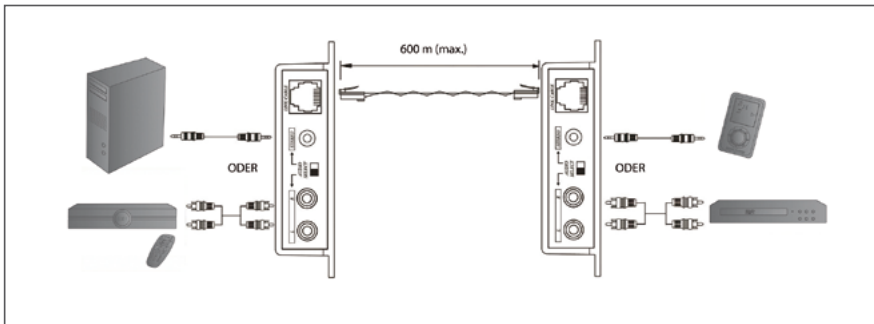

Technical Features

- Place your audio devices wherever you want without audio cable limitations
- Extension of audio signals up to 600m
- Switch between RCA and audio stereo by dip switch
- Gold-plated RCA contacts
- 1x 3.5mm stereo output
- 1x RCA output
- 1x RJ45
- No power supply needed

DS-56100 366997 | CAT 5 Audio Extender, up to 600 m

**DIGITUS® RS232 Extender über
CAT 5, bis zu 2.000 m**

- Sendet serielle Daten bis zu 2.000 m
- Verlängerung erfolgt über kostengünstige CAT 5 Kabel
- Kompatibel mit allen RS232-Protokollen

**DIGITUS® RS232 extender over
CAT 5, up to 2.000 m**

- Sends serial data up to 2.000 m
- Extension possible via cost-effective CAT 5 cable
- Compatible with all RS232 protocols