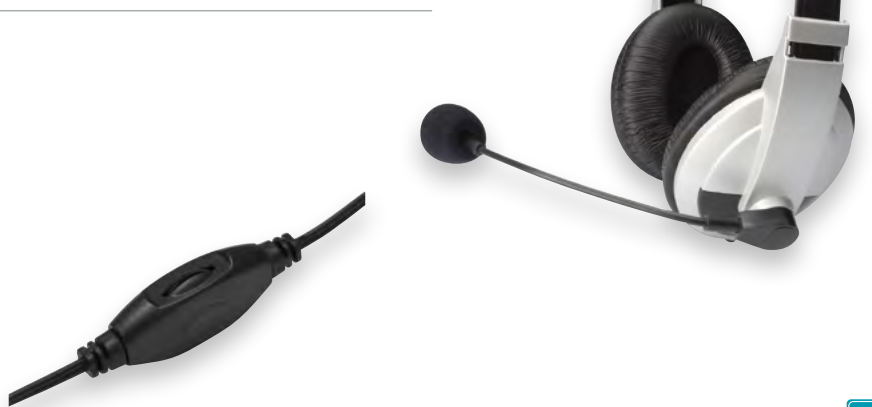

DIGITUS® Stereo Multimedia Headset

- Hoher Tragekomfort durch die leichte Bauweise und weiche Ohrpolster
- Tolles Multimedia-Headset für erstaunliche Gaming-Erfahrungen oder zum Musik hören
- Drehbares Schwanenhalsmikrofon für ausgezeichnete Kommunikation

Technical Features

- Closed stereo headphones, tightly resting on ears, including microphone
- Built-in volume control in cable
- Light-weight design and soft ear pads ensuring a high wearing comfort
- Cable length 1.8m
- Dual 3,5mm stereo jack
- Frequency: 50Hz-3KHz over 70dB
- Impedance: 32 Ohm +/- 15%
- Sensitivity: 90dB +/- 3dB /mW
- Diameter of microphone: 9 x 7mm
- Microphone sensitivity: -52dB +/- 3dB
- Weight: 90g

DIGITUS® Stereo Multimedia Headset

- High wearing comfort through the light-weight design and soft ear pads
- Great multimedia headset for amazing gaming experiences or for listening music
- Revolving gooseneck microphone for excellent communication

DA-12201 320876 | Stereo Multimedia Headset with Volume Control

83130 4054007831309 | Stereo Multimedia Headset with Volume Control

DIGITUS® USB Telefonhörer

- Einsetzbar als Mikrofon/Lautsprecher mit allen PC-basierten Softphones wie Skype, Google Chat, Google+, MSN, ICQ, X-lite, Dialpad, MediaRing, Net2phone, etc.
- Stromversorgung über USB, keine externe Stromquelle erforderlich

Technical Features

- USB interface, plug and play
- Easy to use
- Power supply via USB, no external power supply required
- Separate sound card not needed to use this device
- Can be used as a microphone/speaker with all PC based softphones, such as Skype, Google Chat, Google+, MSN, ICQ, X-lite, Dialpad, MediaRing, Net2phone, etc.
- Supports Windows, Android and Linux

DIGITUS® USB Telephone Handset

- Can be used as a microphone/speaker with all PC based softphones, such as Skype, Google Chat, Google+, MSN, ICQ, X-lite, Dialpad, MediaRing, Net2phone, etc.
- Power supply via USB, no external power supply required