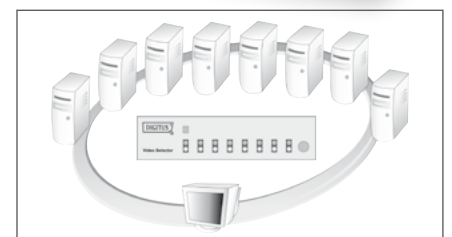

DIGITUS® VGA Switch 8 PCs, 1 Display

- Darstellung von bis zu acht PCs über einen Monitor – ideal für Großraumprojekte, Schulungen, etc.
- Erreicht hohe Auflösung bis zu 1920 x 1440p
- Fernbedienung schaltet bequem zwischen den VGA-Kanälen

DS-46100 258254 | Video Switch 250 MHz, 8x Input, 1x Output

DIGITUS® 4K HDMI Splitter, 1x2

- Einfacher Anschluss von zwei Geräten (z. B. Fernseher, Monitor, Beamer) an 1 HDMI-Eingangsquelle
- Integrierter HDMI-Signalverstärker - Zusätzliche Kabellänge von 5 m (Standard HDMI) bzw. bis zu 15 m (High Speed HDMI) möglich
- Unterstützt 4K Ultra HD, 4096 x 2160p Auflösung
- Unterstützt Full HD, Full 3D, 4K2K Video