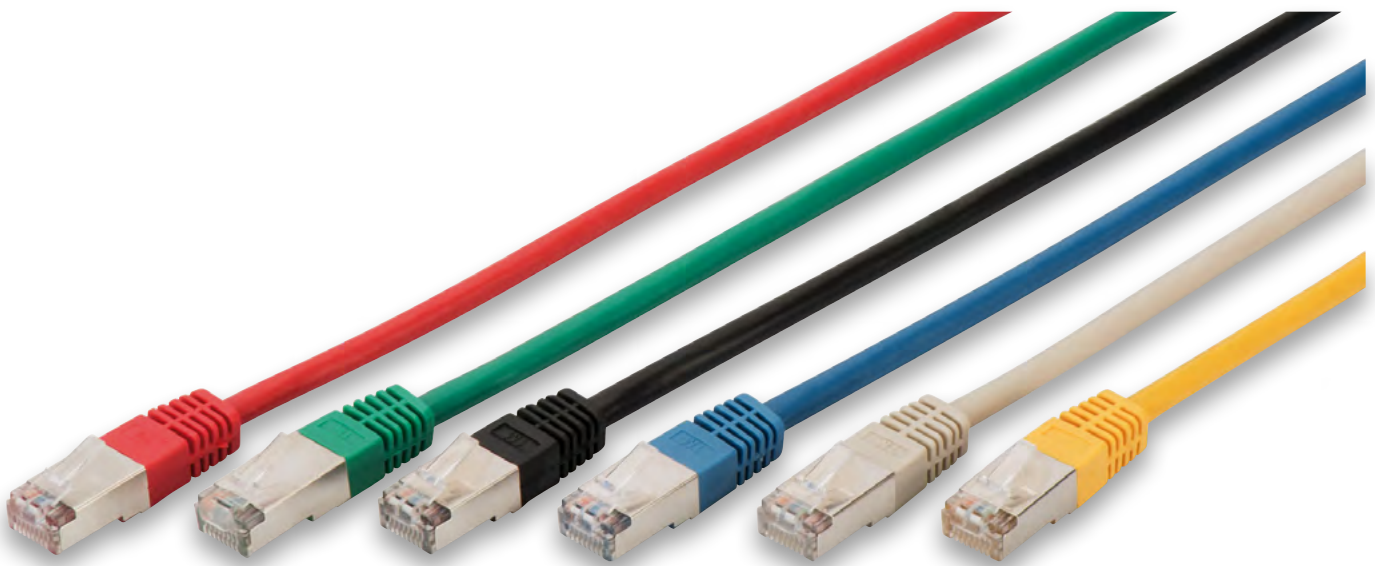

Length/Color	Grey	Blue	Black	Green	Red	Yellow
0.50 m	DK-1532-005 198703	DK-1532-005/B 199618	DK-1532-005/BL 321057	DK-1532-005/G 199649	DK-1532-005/R 199625	DK-1532-005/Y 199632
1.00 m	DK-1532-010 199656	DK-1532-010/B 199731	DK-1532-010/BL 321163	DK-1532-010/G 200000	DK-1532-010/R 199816	DK-1532-010/Y 199922
2.00 m	DK-1532-020 199663	DK-1532-020/B 199748	DK-1532-020/BL 321323	DK-1532-020/G 200024	DK-1532-020/R 199823	DK-1532-020/Y 199939
3.00 m	DK-1532-030 199670	DK-1532-030/B 199755	DK-1532-030/BL 321408	DK-1532-030/G 200048	DK-1532-030/R 199830	DK-1532-030/Y 199946
5.00 m	DK-1532-050 199687	DK-1532-050/B 199762	DK-1532-050/BL 321552	DK-1532-050/G 200055	DK-1532-050/R 199847	DK-1532-050/Y 199953
10.00 m	DK-1532-100 199700	---	---	---	---	---
15.00 m	DK-1532-150 199717	---	---	---	---	---
20.00 m	DK-1532-200 199724	---	---	---	---	---
30.00 m	DK-1532-300 321378	---	---	---	---	---