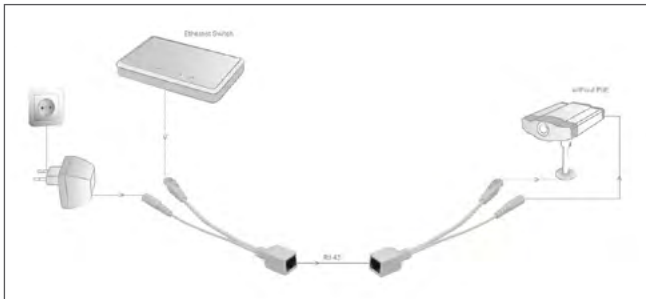

DIGITUS® Passiv PoE Kabelset

- Einfaches Zusammenführen von Strom- und Datenkabel zu einem einzigen Kabel
- Kabelverbindung: 10/100 Mbit/s
- Pinbelegung: 1/2/3/6 für Datenübertragung, 4/5/7/8 für die Stromversorgung

Technical Features

- 1x Incoming cable, featuring RJ45 plug, DC jack and RJ45 jack
- 1x Outgoing cable for the device, featuring RJ45 plug, DC plug and RJ45 jack
- Suitable for 5.5mm DC plugs

DIGITUS® Passive PoE cable kit

- Easily merge of power and data cables into a single cable
- Connection: 10/100 Mbit/s
- Assignment: 1/2/3/6 for data transfer, 4/5/7/8 for power supply

- Connection speed: 10/100 Mbit/s
- PVC coating
- RJ45 plug
- Assignment: 1/2/3/6 for data transfer, 4/5/7/8 for power supply

DN-95001 260240 | Passive PoE Cable Kit