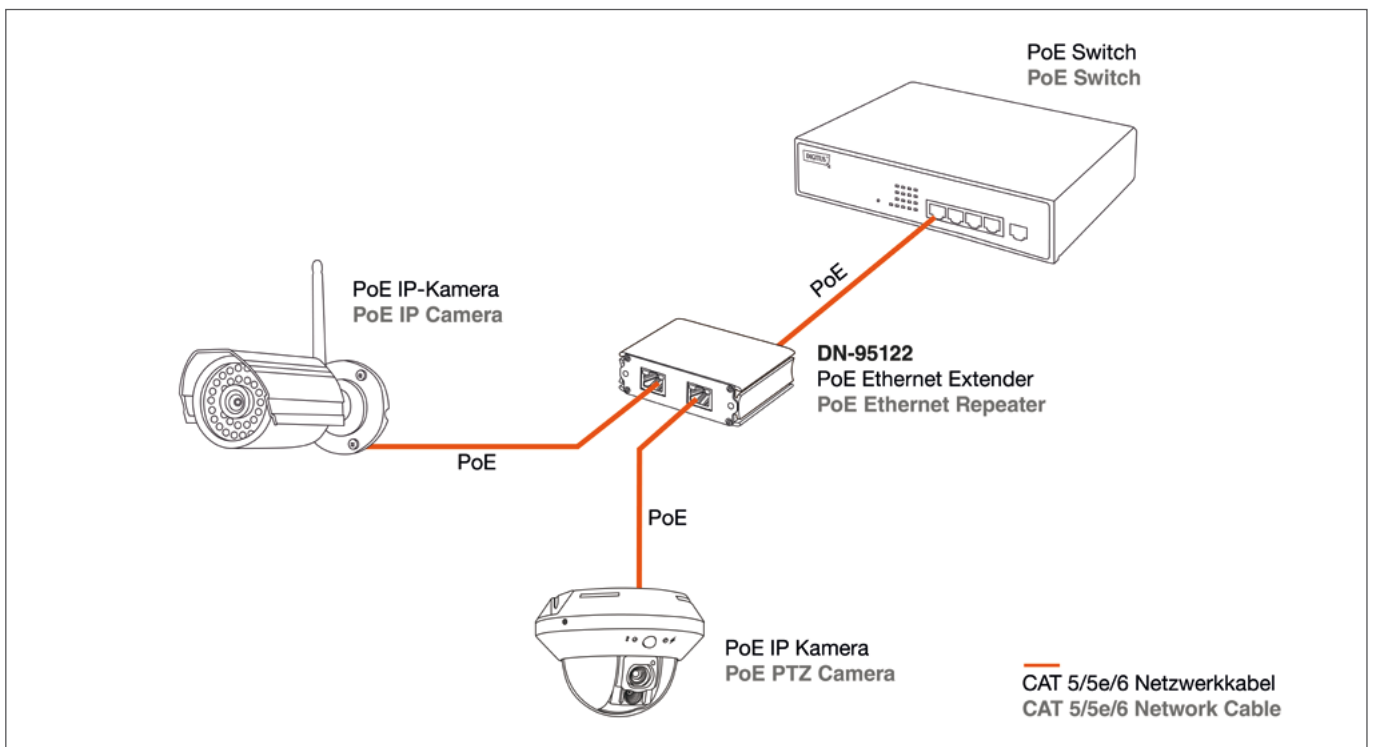

Technical Features

- Ethernet IEEE802.3 / 802.3u / IEEE802.3 af/at
- Ethernet Speed: 10/100Mbps Fast Ethernet
- Transmission distance up to 300m
- PoE - Power over Ethernet
- No additional power supply necessary
- Operating Temperature: -40°C to 75°C
- Dimensions (LxWx H): 103 x 82 x 25 mm
- Weight: 195 g