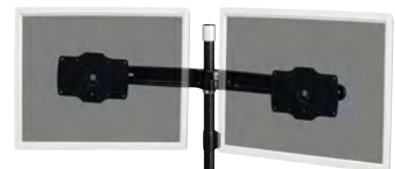

DIGITUS® Monitor Stand Extension for DA-90321

- Expand your monitor mount for up to four monitors measuring 61 - 81 cm (24" to 32")
- Supports a maximum weight of up to 12 kg per arm
- Higher inclination angle and height adjustability enable you to work flexibly