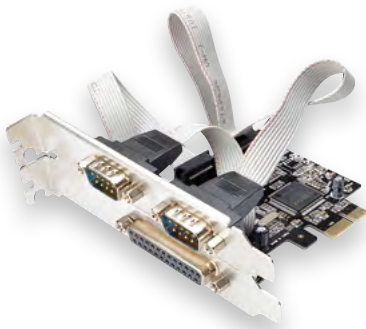

- Plug and play
- Operating systems supported: Windows, Linux and DOS

DS-33002-1 278528 | 4 Port Serial Interface Card, PCI

DIGITUS® PCI Express Parallel Karte, 2-/1-Port

- Zwei serielle und eine parallele Schnittstelle zum Anschluss von Drucker, Scanner, ISDN Adapter, etc.
- Schneller Datentransfer von bis zu 2,3 Mbps (seriell) und 1,5 Mbps (parallel)
- Niedriges Profilblech auch für Computer mit geringem Platz