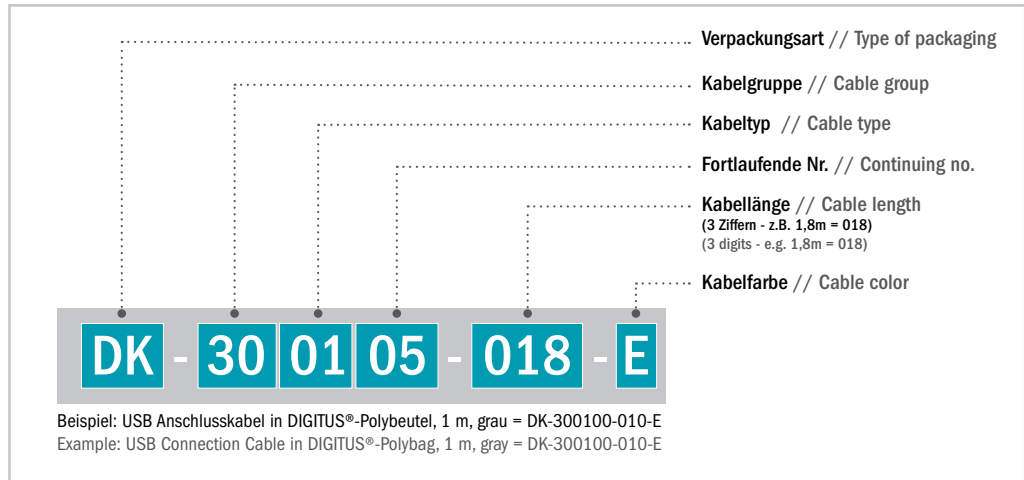

So sind unsere Artikelnummern aufgebaut

The structure of our article numbers

DK
// Verpackung .....ID-Nr.
// Packaging.....ID-No.
DIGITUS® Polybag   DK-

30
// Kabelgruppen..... Id-Nr.
// Cable groups..... Id-No.

USB	30
HD SUB	31
DVI	32
HDMI	33
DisplayPort	34
SATA	40
SAS	41
FireWire	42
Power PC internal	43
Power	44
TAE	45
Modular (ISDN / UAE)	46
TK international (Telefon)	47
RCA / Cinch	48
Scart	49
Toslink	50
Klinke	51
TV (BL / IEC)	52
SAT (F-plug)	53
BNC	54
TNC	55
Printer/Centronic	58
DIN/mini DIN (PS/2, S-VHS)	59
Apple iSeries	60
D-Sub	61
Samsung Galaxy	62
Thunderbold	63
Montagematerial	77