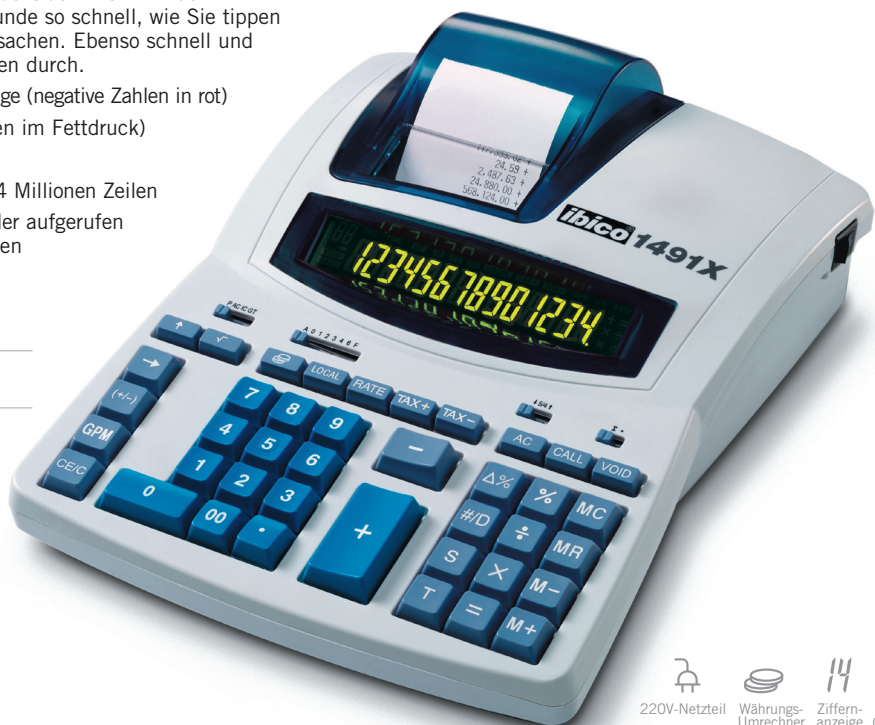

ibico® 1491X

Der ultimative Hochleistungsrechner mit Thermodrucker!

Mit seinem leistungsstarken Thermodrucker druckt der 1491X in der Rekordgeschwindigkeit von 10 Zeilen pro Sekunde so schnell, wie Sie tippen können. Und das, ohne grossen Lärm zu verursachen. Ebenso schnell und komfortabel führt der 1491X Ihre Berechnungen durch.

- 14-stelliges LCD-Display mit zweifarbigem Anzeige (negative Zahlen in rot)
- 1-farbiger Ausdruck (schwarz, negative Zahlen im Fettdruck)
- Extrem leise Betriebsgeräusche
- Langlebiger Thermodrucker – druckt bis zu 14 Millionen Zeilen
- Die letzten 99 Recheneingaben können wieder aufgerufen und geändert oder rückgängig gemacht werden

Modell	Artikel-Nr.	VE
1491X	IB404207(EU)	1
Thermo-Papierrolle	IB405020	1