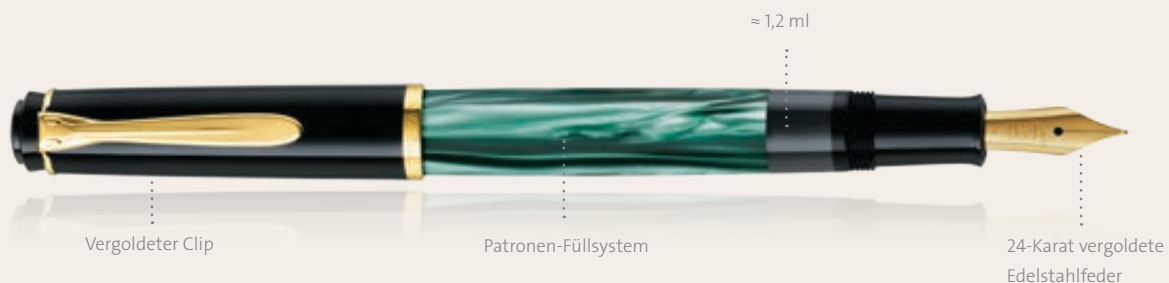

Zelebrieren Sie das Schreiben mit der Hand und wechseln Sie die Farbe Ihrer Handschrift nach Belieben – durch einfaches Austauschen der Patrone befüllen Sie neu oder wechseln die Schreibfarbe.

Die Classic Serie P 200 ist mit vergoldeten Zierelementen versehen, die Edelstahlfeder ist ebenfalls vergoldet und in den Federbreiten F, M, B erhältlich. Zusätzlich bieten wir auch den Füllhalter als P 205 mit silberfarbenen Zierlementen an. Die Edelstahlfeder ist hochglanz poliert und ebenfalls in den Federbreiten F, M und B erhältlich. Zum Austauschen der Patrone wird das Schreibgerät hinter dem Griffstück aufgeschraubt. Bei beiden Ausführungen sind der Schaft und die Kappe aus hochwertigem schwarzem Kunstharz, hochglanz poliert.

Auch in silber verchromt erhältlich.

Elegance

Classic M 200

Kolben-
Füllhalter

Classic K 200

Kugelschreiber

Classic D 200

Druckbleistift