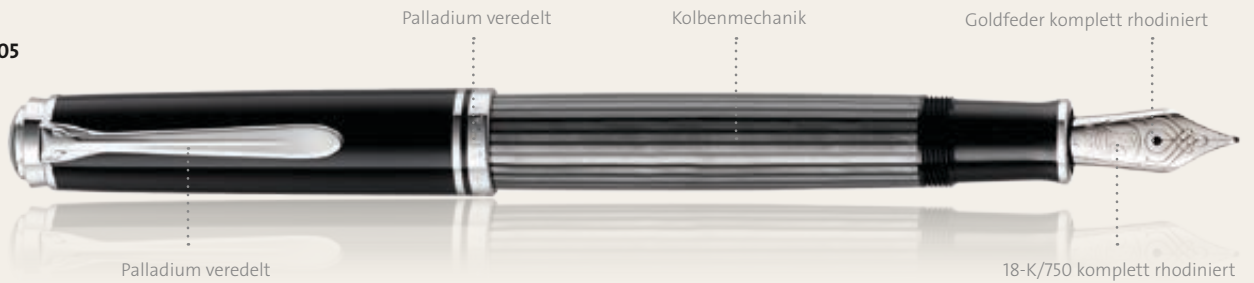

Souverän K 805

Kugelschreiber

Souverän R 805

Roller

Souverän® 805 Stresemann

Federbreite	Bestell-Nummer	EAN-Code 4012700-	Artikel-Bezeichnung	UVP in € inkl. MwSt.
Kolbenfüllhalter mit komplett rhodiniertes Goldfeder 18-K/750				
EF	957 654	957658	M 805	470,-
F	957 548	957542	M 805	470,-
M	957 555	957559	M 805	470,-
B	957 563	957566	M 805	470,-
Druckkugelschreiber				
	957 506	957504	K 805	330,-
Roller				
	957 464	957467	R 805	360,-