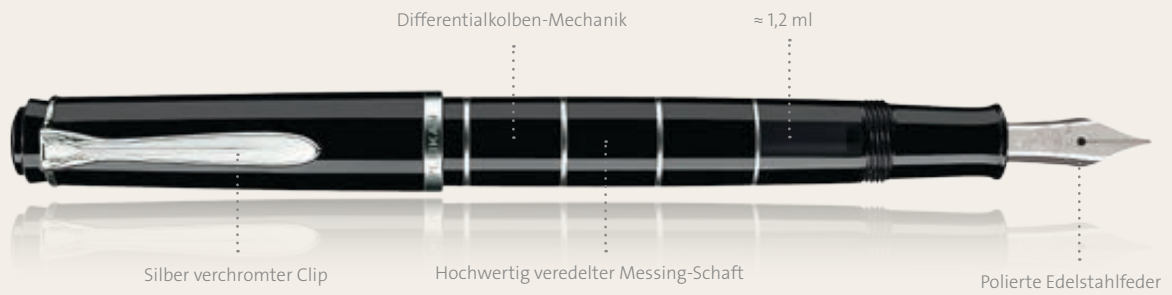

Das perfekte Geschenk-Etui zur
Hochzeit oder zum Valentins-Tag.

Die Classic Schreibgeräte M 205 und K 205 werden
im attraktiven Präsent-Etui G5 geliefert.

Elegance

Classic M 215

Kolben-
Füllhalter

Classic K 215