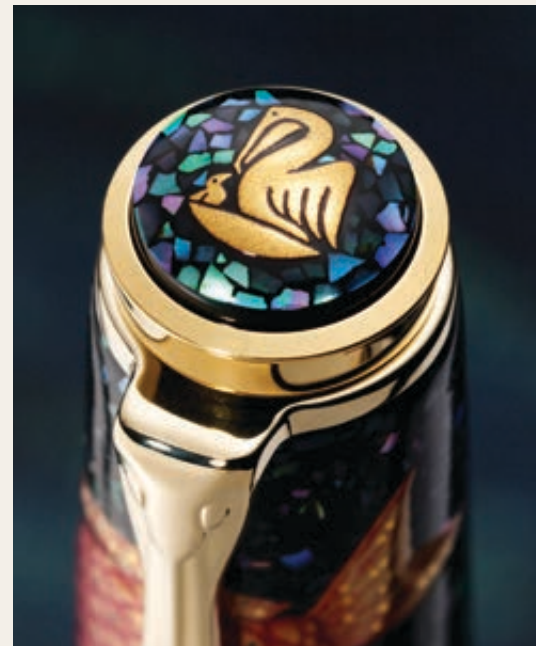

Seltene Schönheiten

Was macht limitierte Editionen so besonders? Sie werden nur ein einziges Mal produziert und verkörpern jedes für sich ein eigenes Themenkonzept. Die Einzigartigkeit wird durch die Vergabe einer Editionsnummer für jedes Gerät bestätigt. Die hochwertigen Materialien in feinsten Verarbeitung, präsentiert in einer besonderen Geschenkverpackung machen die limitierten Editionen zu einem begehrten Schreibgerät.

Unsere Limited Editions haben zwei verschiedene Themen. Die Serie der „Sieben Weltwunder“ begann im Jahr 2004. Die Themenreihe „Herausragende Errungenschaften der Zivilisation“ folgte ihr im Jahr 2007. Sammler auf der ganzen Welt warten mit Spannung auf die nächsten Limited Editions, um ihre Serie zu vervollständigen.

Einige Limited Editions gehören den Themenwelten nicht an, sind aber einem besonderen Thema gewidmet. Das Modell Silver Screen feiert die Faszination Hollywoods.