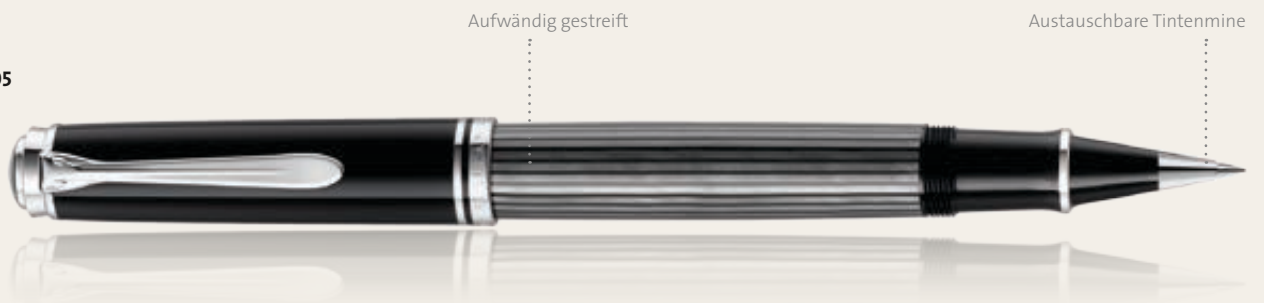

Souverän K 805

Kugelschreiber

Souverän R 805

Roller

Souverän® 805 Stresemann

Federbreite	Bestell-Nummer	EAN-Code 4012700-	Artikel-Bezeichnung	UVP in € inkl. MwSt.
Kolbenfüllhalter mit komplett rhodiniertes Goldfeder 18-K/750				
EF	957 654	957658	M 805	470,-
F	957 548	957542	M 805	470,-
M	957 555	957559	M 805	470,-
B	957 563	957566	M 805	470,-
Druckkugelschreiber				
	957 506	957504	K 805	330,-
Roller				
	957 464	957467	R 805	360,-