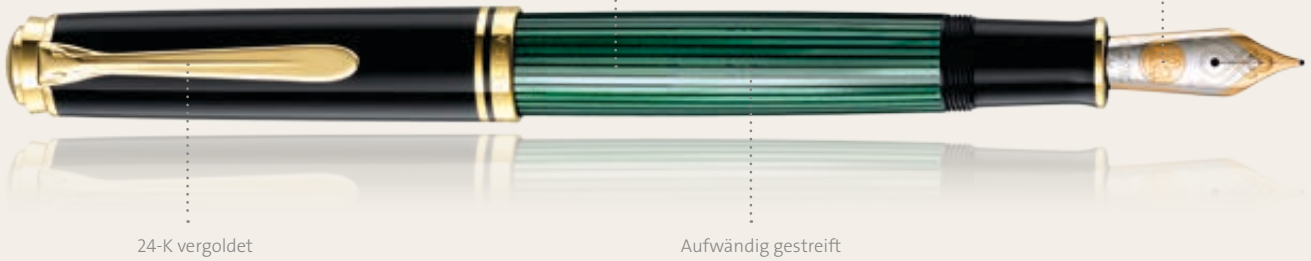

denn nach einer eigens für Pelikan entwickelten Rezeptur wird aus Baumwoll-Material in vielen Schritten ein gestreiftes Materialstück gefertigt, das gebogen, geschliffen und anschließend mit einem Diamanten auf Kontur geschnitten wird. Als nächstes werden die charakteristischen Doppelringe an Füllgriff und Kappe mit höchster Präzision eingepasst, so dass ein nahezu nahtloser Übergang zwischen den Materialien entsteht, bevor das Schreibgerät auf Hochglanz poliert wird. Im letzten Schritt wird der leicht federnde Schnabelclip mit dem berühmten, stilisierten Pelikan montiert.

Wer Klassiker liebt, besitzt ein Souverän Schreibgerät.

Premium

Souverän M 1000

Kolben-
Füllhalter

Zelluloseazetat

Goldfeder 18-K/750 mit Rhodium-Dekor

24-K vergoldet

Aufwändig gestreift