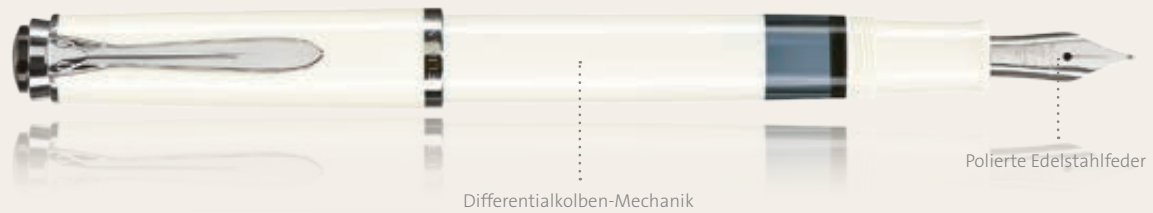

Differentialkolben-Mechanik

Classic M 205

Polierte Edelstahlfeder

Differentialkolben-Mechanik

Classic M 205

Silber verchromter Clip

Classic P 205

Patronen-Füllsystem