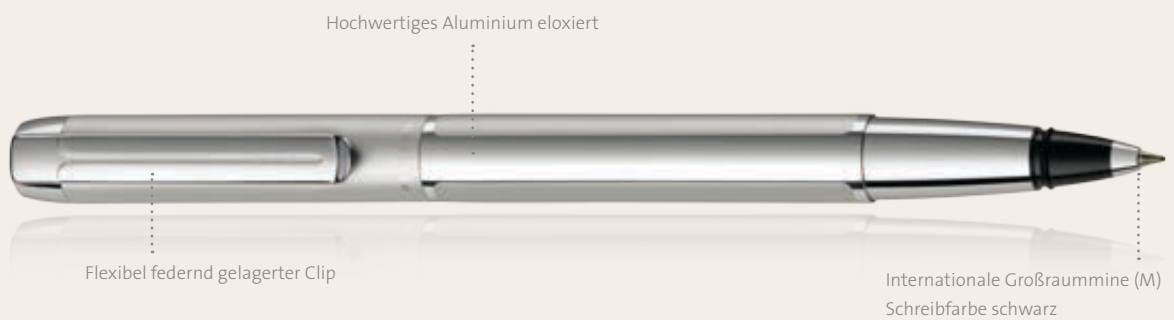

Pura R 40

Roller