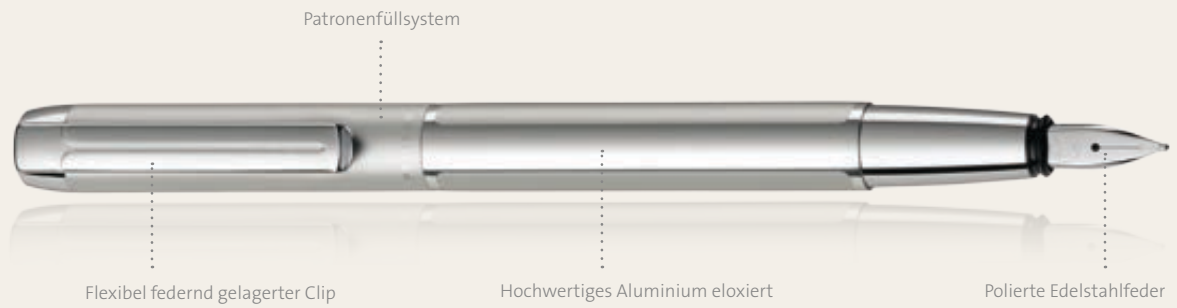

Elegance

Pura P 40

Patronen-
Füllhalter