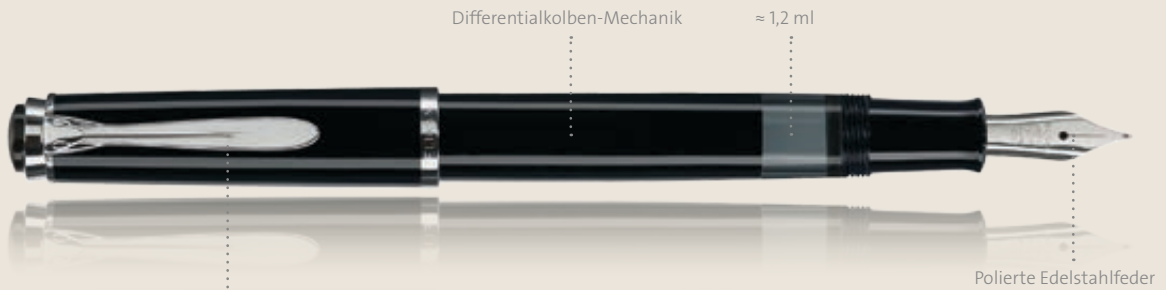

Classic K 205

Kugelschreiber

Classic M 205

Kolben-
Füllhalter

Classic K 205

Kugelschreiber

Classic 205 Schwarz | im Geschenk-Etui

Federbreite	Bestell- Nummer	EAN-Code 4012700-	Artikel- Bezeichnung	UVP in € inkl. MwSt.
Kolbenfüllhalter mit Edelstahlfeder				
F	971 788	971784	M 205	99,-
M	971 770	971777	M 205	99,-
B	971 754	971753	M 205	99,-
Druckkugelschreiber				
	971 721	971722	K 205	89,-