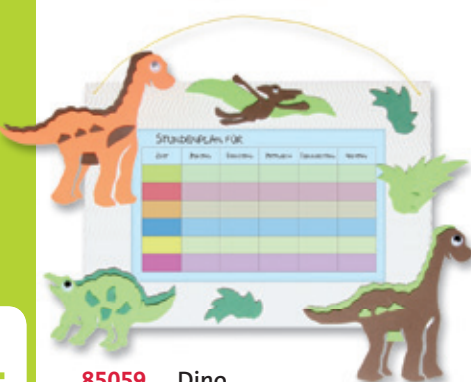

118. Stundenpläne

zum Selberbasteln Größe: 21 x 30 cm VE 1

Alle Stundenplan-Bastelsets enthalten:

- einen Rahmen aus 3D-Wellpappe
- zwei Stundenpläne
- eine Rückwand
- eine Kordel zum Aufhängen
- 30-40 Einzelteile
- eine detaillierte Bastelanleitung mit vielen Fotos

85059 Dino