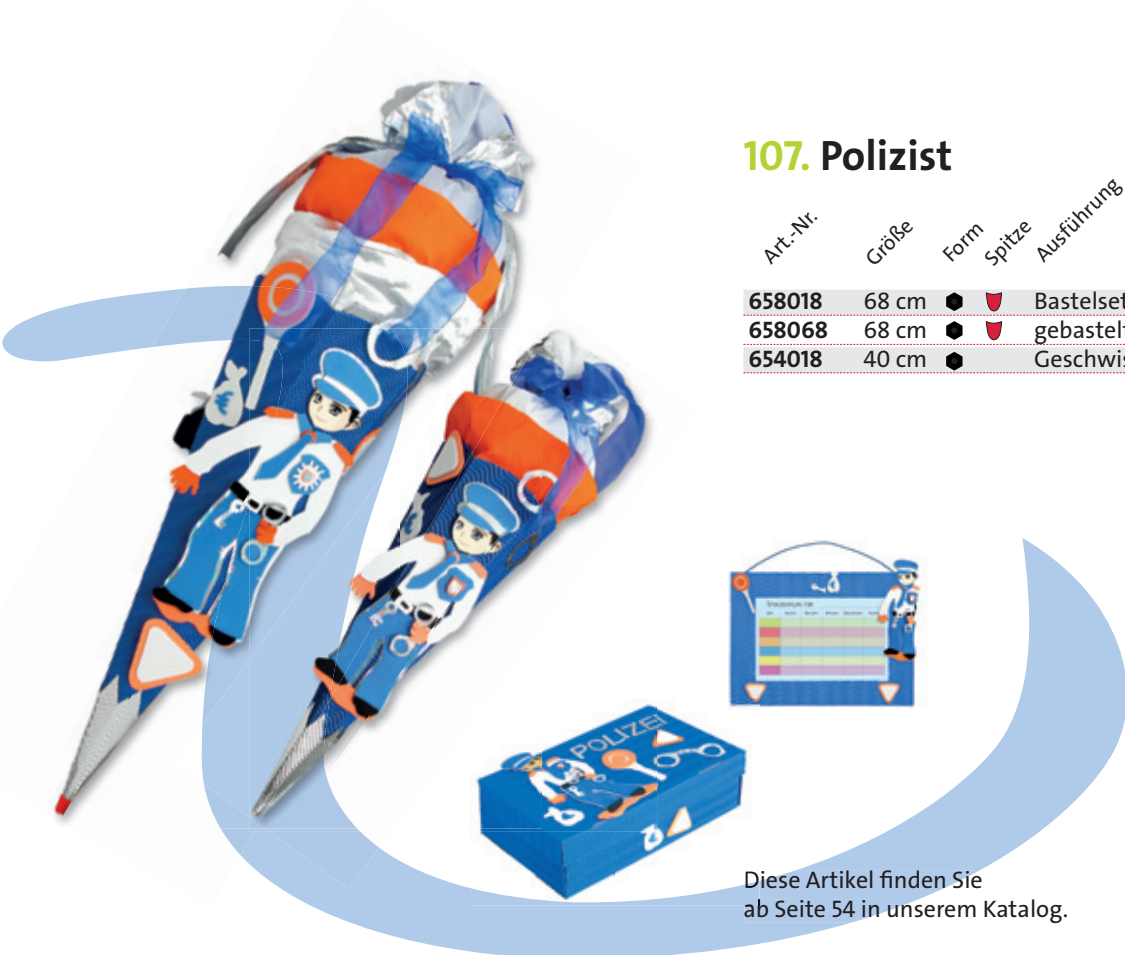

107. Polizist

Art.-Nr.	Größe	Form	Spitze	Ausführung
658018	68 cm	●	■	Bastelset
658068	68 cm	●	■	gebastelte Tüte
654018	40 cm	●	●	Geschwistertüte

Diese Artikel finden Sie ab Seite 54 in unserem Katalog.