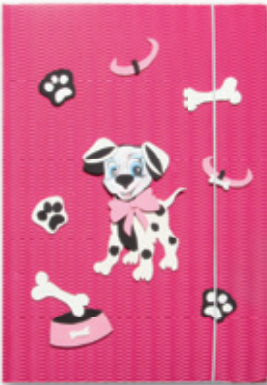

85410 Dalmatiner
(nicht im Sortiment enthalten)