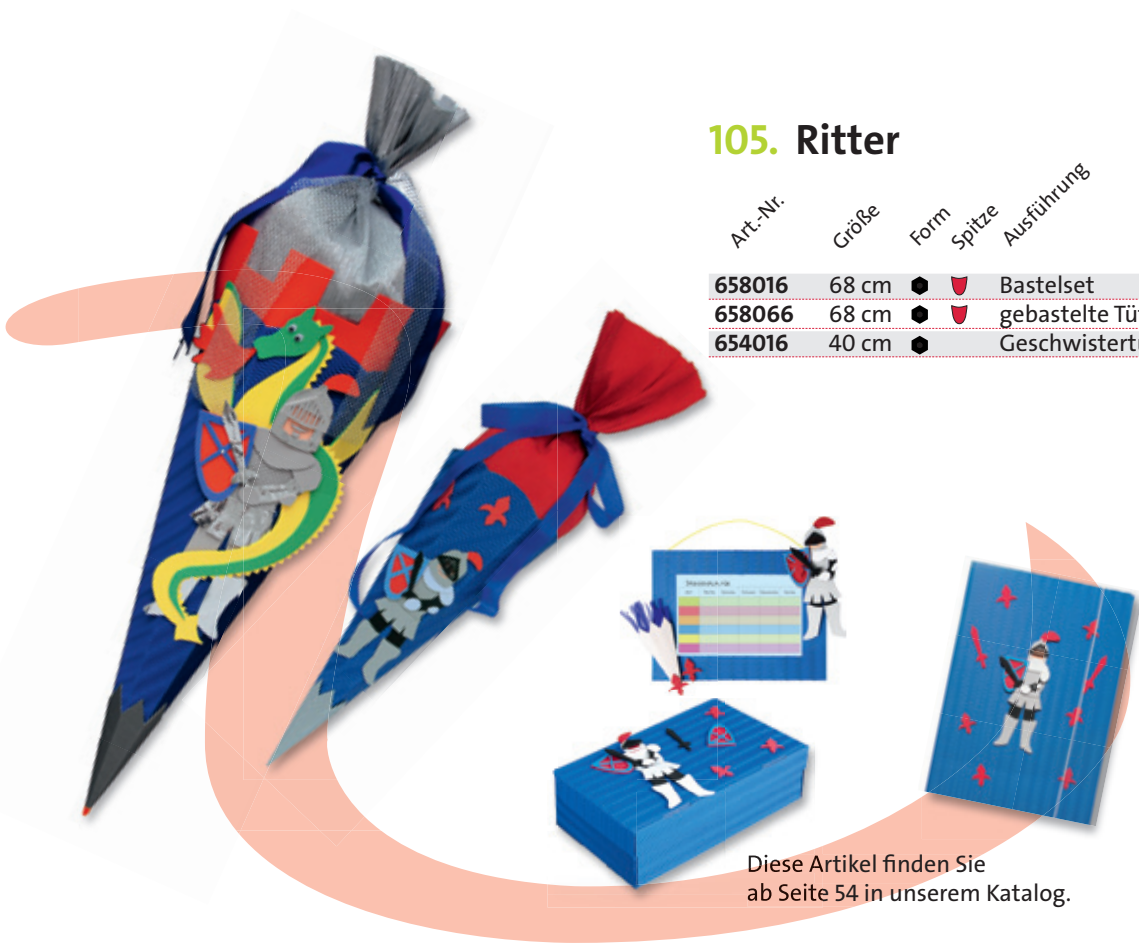

105. Ritter

Art.-Nr.	Größe	Form	Spitze	Ausführung
658016	68 cm	●	■	Bastelset
658066	68 cm	●	■	gebastelte Tüte
654016	40 cm	●	■	Geschwistertüte

Diese Artikel finden Sie ab Seite 54 in unserem Katalog.