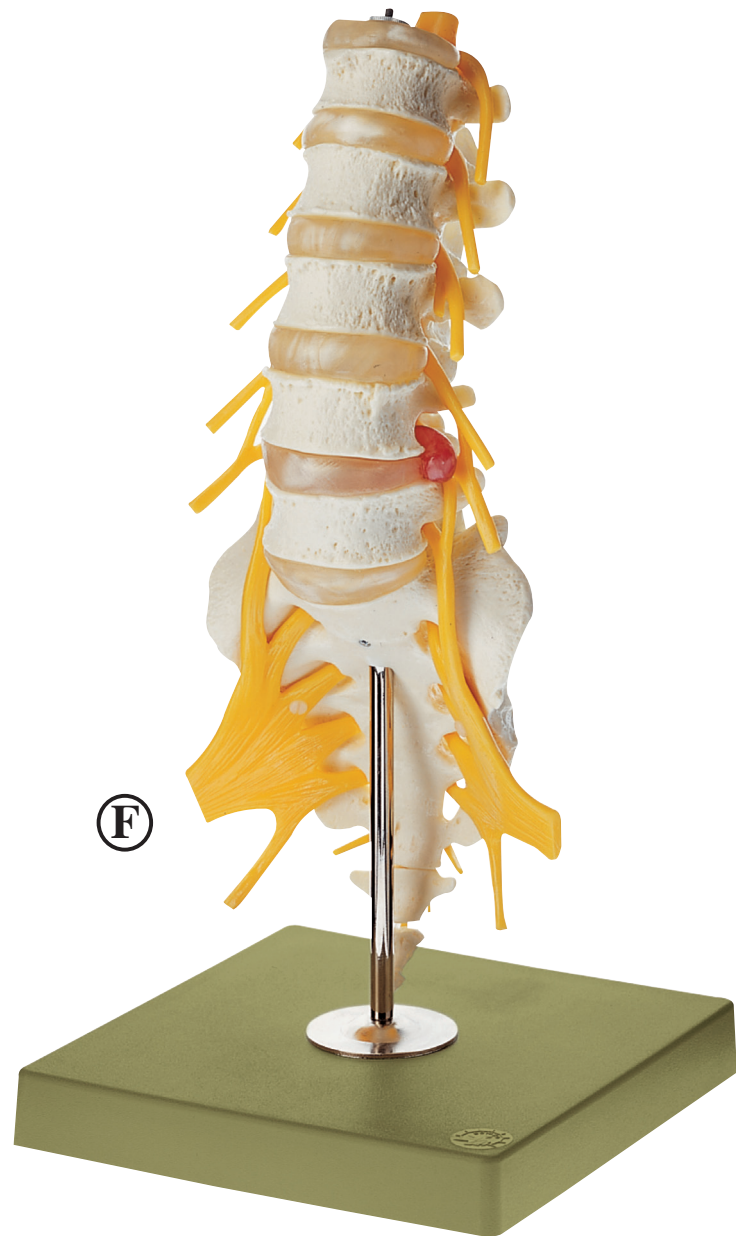

ANATOMÍA

Preparaciones óseas artificiales

Nuestro Modelo es la Naturaleza

SOMSO Modelle

QS 66 • COLUMNA VERTEBRAL LUMBAR

modelado del natural, de SOMSO-PLAST®. Con médula espinal y los nervios espinales correspondientes. Representación de la hernia discal dorsolateral (prolapso del núcleo pulposo). Sobre soporte con peana verde. Altura 37 cm, anchura 18 cm, profundidad 18 cm, peso 1,2 kg