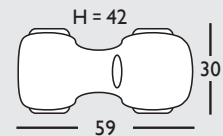

## Truck Rutscher DAF

0 545 22

1 – 4 years  
70 – 110 cm

Flüsterreifen  
Whisper-Wheels

Soundlenkrad nachrüstbar  
Sound steering wheel retrofit