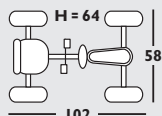

0 051 17

0 051 33

0 053 11

0 057 10

0 057 17

Air Runner

0 057 33

0 083 11

0 087 10

0 087 33

0 273 14

0 275 22

0 277 33