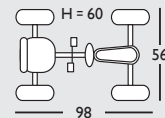

## Tourer

0 051 17

3 – 8 years  
110 – 150 cm

Freilauf  
Freewheel

Flüsterreifen  
Whisper-Wheels

Kettenspann-System  
Quick-Chain-System

zum mitwachsen  
Grow-up Concept

Soundbox nachrüstbar  
Soundbox retrofit