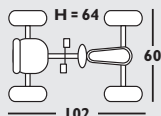

Cross Runner