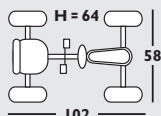

0 051 17

0 051 33

0 053 11

0 057 10

Air Runner

0 057 17

0 057 33

0 083 11

0 087 10

0 087 33

0 273 14

0 275 22

0 277 33