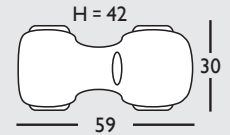

## Truck Rutscher

0 540 61

1 – 4 years  
70 – 110 cm

Flüsterreifen  
Whisper-Wheels

Soundlenkrad nachrüstbar  
Sound steering wheel retrofit