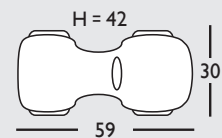

## Truck Rutscher MAN TGX V8

0 543 14

1 – 4 years  
70 – 110 cm

Flüsterreifen  
Whisper-Wheels

Soundlenkrad nachrüstbar  
Sound steering wheel retrofit