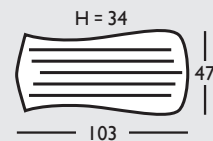

**Air Racer**

0 087 33

5 – 11 years

110 – 150 cm

Freilauf  
FreewheelLuftreifen  
Air-WheelsKettenspann-System  
Quick-Chain-Systemzum mitwachsen  
Grow-up ConceptSoundlenkrad  
Sound steering wheel

**SNOW**

**Carver**

0 700 51

age: 4+  
cm: 105+

zum mitwachsen  
Grow-up Concept

**Jetboard**

0 701 14

age: 6+

cm: 115+