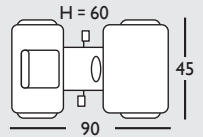

Iveco Stralis

0 277 33

3 – 6 years
95 – 120 cm

Flüsterreifen
Whisper-Wheels

Kettenspann-System
Quick-Chain-System

zum mitwachsen
Grow-up Concept

Soundbox nachrüstbar
Soundbox wheel retrofit