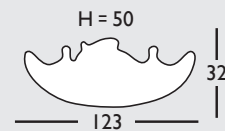

## Rutscher Tigerente

0 502 22

1 – 4 years  
70 – 110 cm

Flüsterreifen  
Whisper-Wheels

**Wippe Kastenfrosch**

0 720 42

age 1+