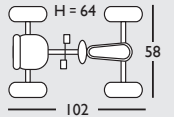

## Air Runner

0 057 17

3 – 8 years  
95 – 135 cm

Freilauf  
Freewheel

Luftreifen  
Air-Wheels

Kettenspann-System  
Quick-Chain-System

zum mitwachsen  
Grow-up Concept

Soundlenkrad  
Sound steering wheel