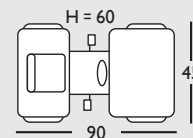

# MAN TGX

0 273 14

3 – 6 years  
95 – 120 cm

Flüsterreifen  
Whisper-Wheels

Kettenspann-System  
Quick-Chain-System

zum mitwachsen  
Grow-up Concept

Soundbox nachrüstbar  
Soundbox wheel retrofit

Hergestellt unter Lizenz MAN