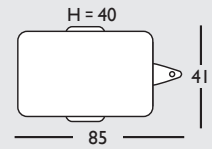

Dumpmaster

0 322 13

Flüsterreifen
Whisper-Wheels