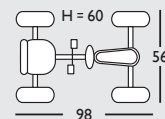

## Tourer

0 051 33

3 – 8 years  
95 – 135 cm

Freilauf  
Freewheel

Flüsterreifen  
Whisper-Wheels

Kettenspann-System  
Quick-Chain-System

zum mitwachsen  
Grow-up Concept

Soundbox nachrüstbar  
Soundbox retrofit