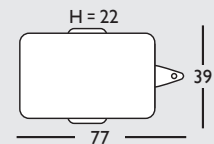

Roadmaster

0 323 13

Flüsterreifen
Whisper-Wheels