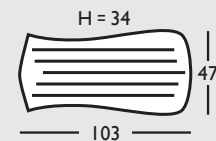

Jetboard

0 701 14

age: 6+

cm: 115+

zum mitwachsen
Grow-up Concept