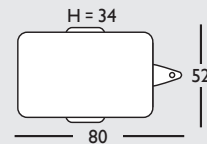

Cart Trailer

0 301 33

Flüsterreifen
Whisper-Wheels