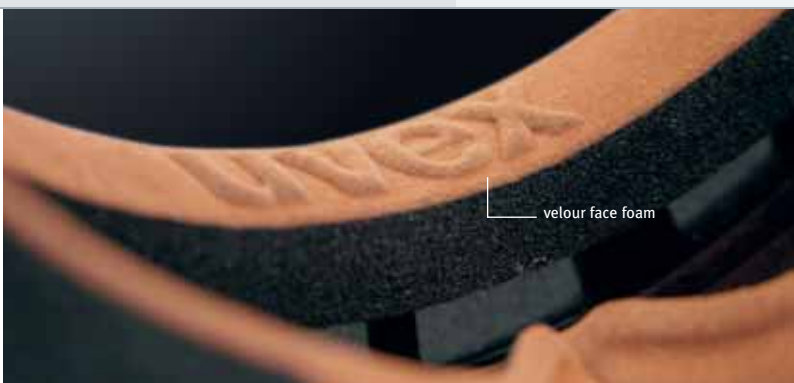

speed clip  
 optional helmet helper  
 velour face foam

**madame crystal vario**  
**S55.0.090.9923**  
 Frame: pink metallic shiny  
 Lenses: double lens/vario (S1-2)

velour face foam

**uvex**  
 super anti-fog supravision  
 DOUBLE LENS