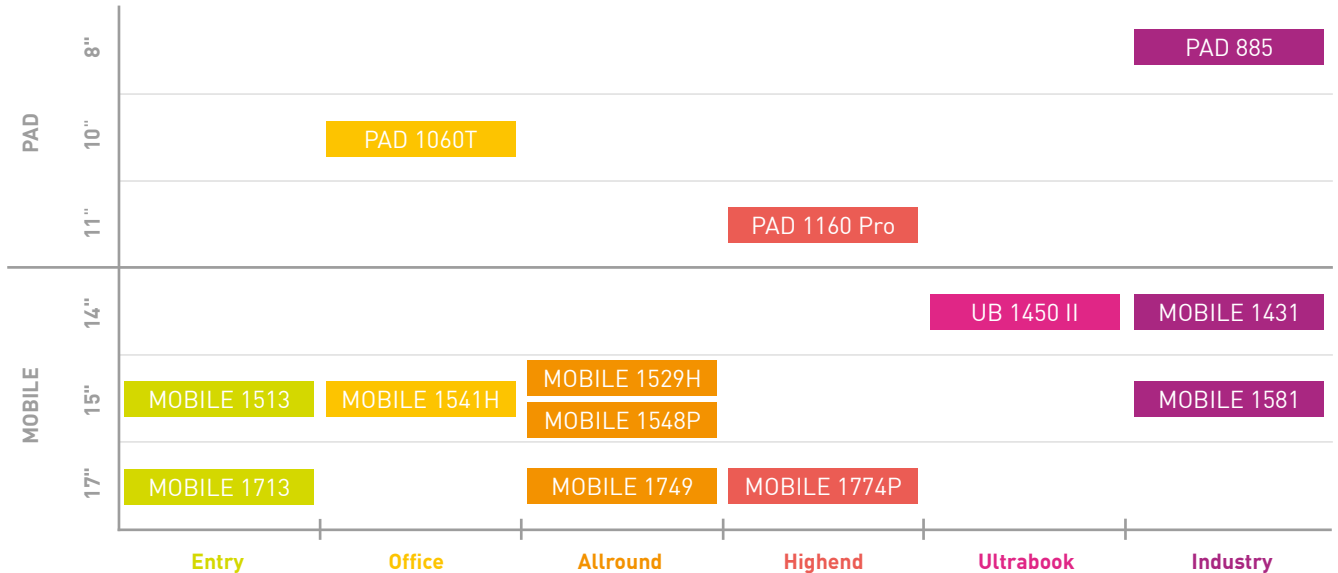

Prozessor	Intel Core i5-3230M	Intel Core i5-4210M
Displaygröße	35,6 cm (14")	39,6 cm (15,6")
Auflösung	1366 x 768 (entspiegelt)	1920 x 1080 (entspiegelt)
Chipsatz	Intel QM77	Intel HM86
Arbeitsspeicher	Max. 16 GB RAM	Max. 16 GB DDR3
Optisches Laufwerk	DVD±RW Brenner	DVD±RW Brenner
Grafik	Intel HD Graphics 4000	Intel HD Graphics 4600
Schnittstellen	2x USB 2.0, 2x USB 3.0, VGA, HDMI, Serielle Schnittstelle, Cardreader, Docking Port, Kensington Lock, 1x PCMCIA Typ II	2x USB 3.0, 1x USB 2.0, HDMI, Serielle Schnittstelle, Cardreader, 1x ExpressCard Slot 54/3
Gewicht/Maße	2.7 kg, 342 x 240 x 47 mm	3.2 kg, 370 x 276 x 37-40 mm
Akkulaufzeit	Bis zu 4 Std. / 7 Std. im TERRA-Rundown-Test	Bis zu 9 Std. / 8,5 Std. im TERRA-Rundown-Test

OPTIONEN

UMTS Modul	✓	✓ (LTE)
Zweitakku	✓	
Windows 7	✓	✓

Optionale Dockingstation

Artikel-Nr.: 1481104

Optionales LTE-Modul

Artikel-Nr.: 1481127

Positionierung und Namensgebung

TERRA MOBILE Positionierung