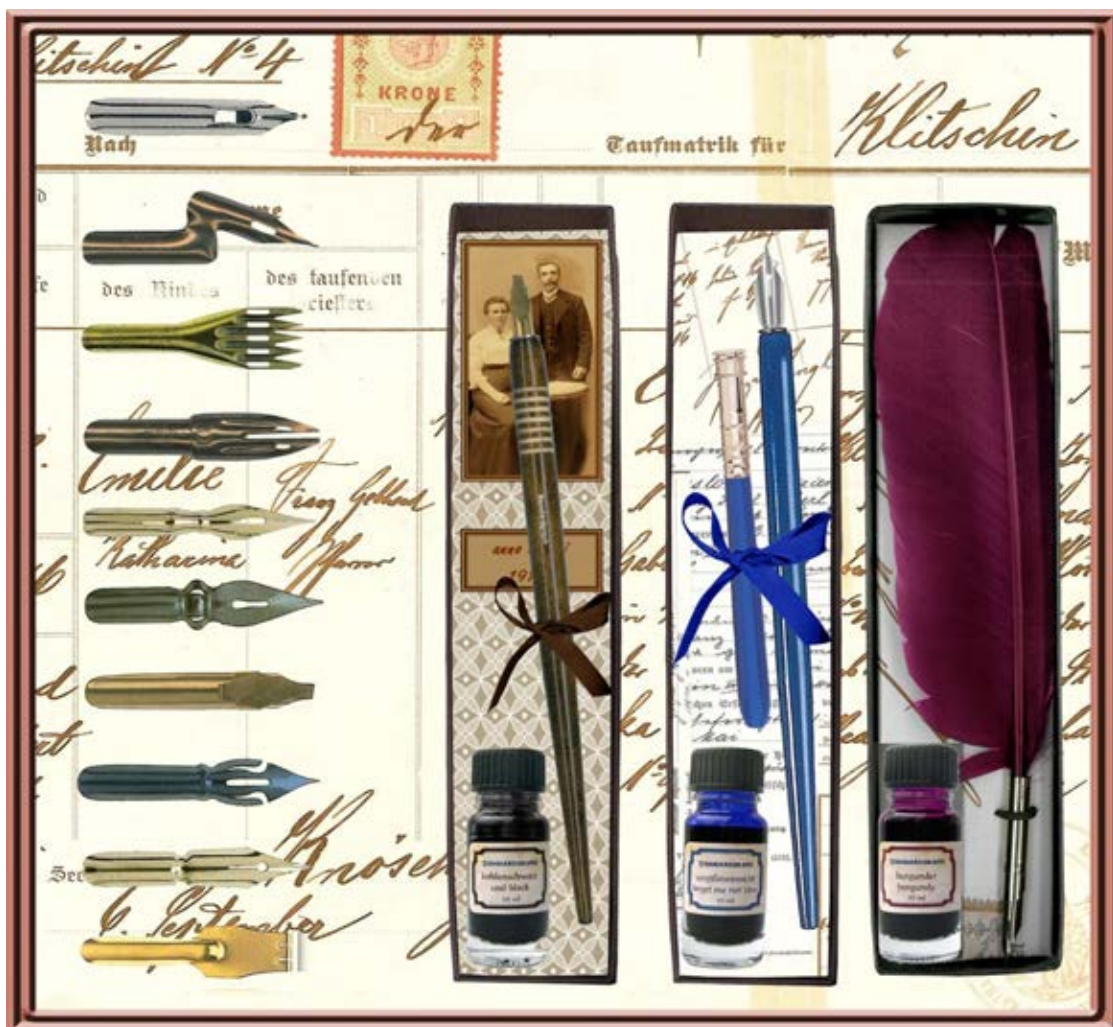

STANDARDGRAPH

Kalligraphie & Linol & Siegel
Calligraphy & Lino & Seals
Caligrafia & Linol & Sello

Standardgraph Zeichentechnik GmbH
D - 82538 Geretsried, Spreestr. 27 - 31
Tel. 08171 - 388 0 * Fax 08171 - 388 124
www.standardgraph.de * e-mail: info@standardgraph.de