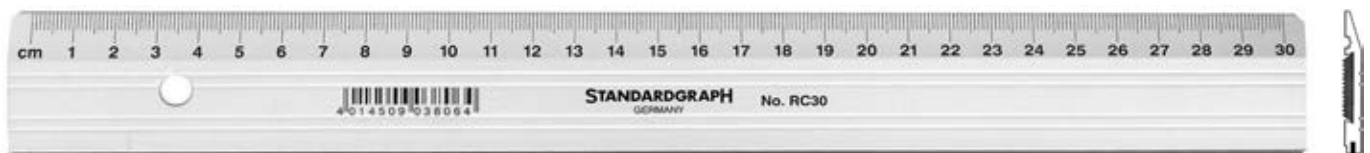

Artikel / ref.	Schneidlineal mit mm-Teilung aus silber-eloxiertem Aluminium mit schneidfester Edelstahleinlage und rutschfester Profilmummiaufgabe	cutting ruler with mm-gratuation made from silver colored anodized aluminium with cut-proof stainless steel and anti-skid rubber coating	St. / pcs
RC30	30 cm	30 cm	1
RC40	40 cm	40 cm	1
RC50	50cm	50cm	1
RC70	70 cm	70 cm	1
RC100	100 cm	100 cm	1