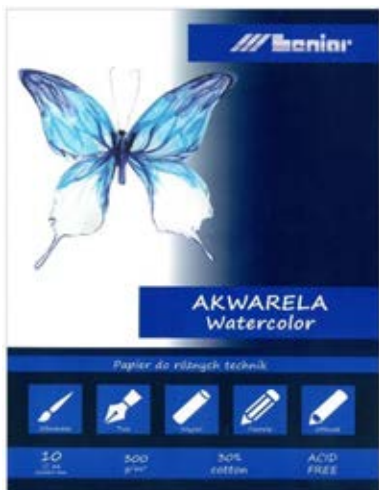

Aquarell-Block SCHMETTERLING
Papier weiß 300g/qm
säurefrei

Größe A 5 / Size A 5
10 Blatt / 10 sheets
LE-90860

Aquarell pad BUTTERFLY
paper white 300 g/sm
acid-free

Größe A 4 / Size A 4
10 Blatt / 10 sheets
LE-90861