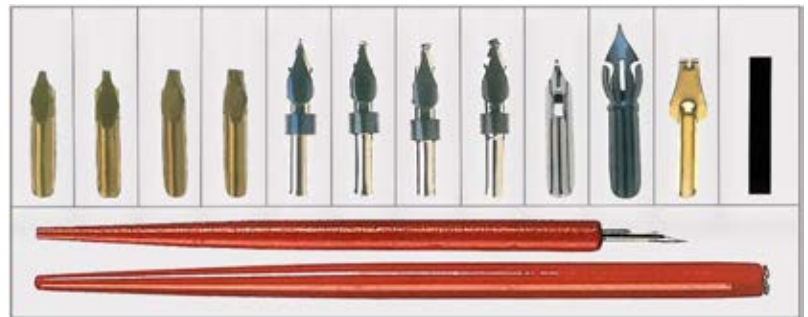

HI-SET 2 Zeichen-Set - Drawing set

Kunstschrift - Art writing

Inhalt / Contents			
2 Federhalter / 2 pen holders			
je 1 Feder von: / 1 nib each of:			
			HI-801
HI-70/1	HI-70/4	HI-400/2,5	HI-40
HI-70/2	HI-400/0,5	HI-400/3,5	HI-P5
HI-70/3	hi-400/1,5	HI-63/1/2	Magnet