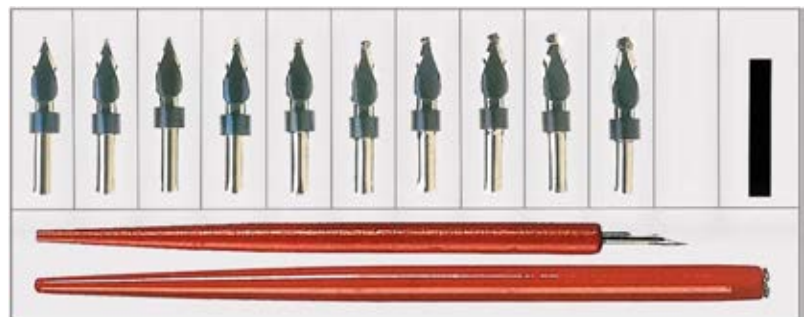

HI-SET 4 Zeichen-Set - Drawing set

Zierschrift - Ornamental

Inhalt / Contents			
2 Federhalter / 2 pen holders			
je 1 Feder von: / 1 nib each of:			
HI-400/0,5	HI-400/1,5	HI-400/3	HI-400/5
HI-400/0,75	HI-400/2	HI-400/3,5	HI-801
HI-400/1	HI-400/2,5	HI-400/4	Magnet

560248

Kalligraphie-Set TRIO, Federhalter mit 3 verschiedenen Federn
Calligraphy set TRIO, nib holder with 3 different nibs