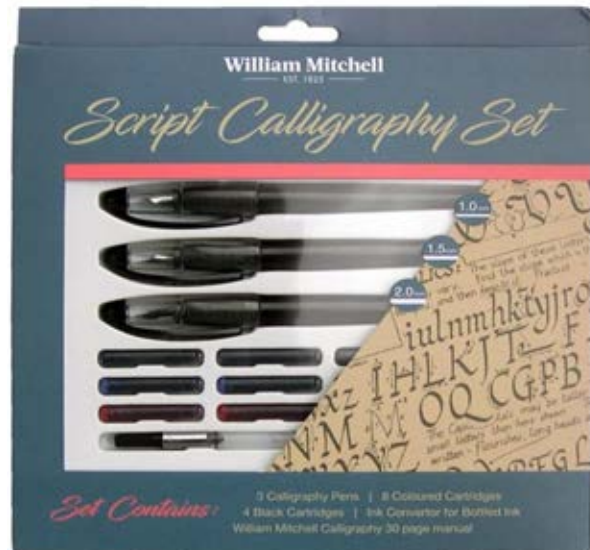

Die englische Firma William Mitchell entwickelt und produziert seit fast 200 Jahren ausgesuchte Kalligraphie-Federn. Weltweit für ihre Qualität bekannt sind diese Zeichenfedern die erste Wahl bei Profi-Kalligraphen und Kunst-Studenten.

British based William Mitchell has been designing and manufacturing exceptional pens for almost 200 years. Renowned worldwide for their quality, these pens are the first choice for professional calligraphers, scribes and aspiring students.

MI-35909

SCRIPT Füller Set
Füller mit 3 Federn in den Linienbreiten 1,0-1,5-2,0 mm
8 farbige und 4 schwarze Patronen
Converter
Schriftenanleitung (in Englisch)
Größe 220 x 230 x 28 mm

*SCRIPT Fountain pen set
fountain pen with 3 nibs in size 1,0-1,5-2,0 mm
8 coloured and 4 black cartridges
ink converter
30 page manual (in English)*