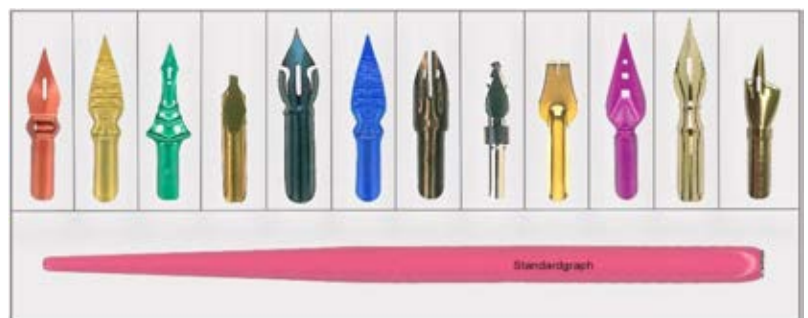

**HI-SET 6 Zeichen-Set HippHopp
Drawing set HippHopp**

Inhalt / Contents			
1 Federhalter / 1 pen holder			
je 1 Feder von: / 1 nib each of:			
HI-501BR	HI-70/2,5	MI-35665	HI-500PI
HI-503GO	HI-40	HI-400/2,5	HI-30
HI-502GR	HI-503BL	HI-P4	HI-IN