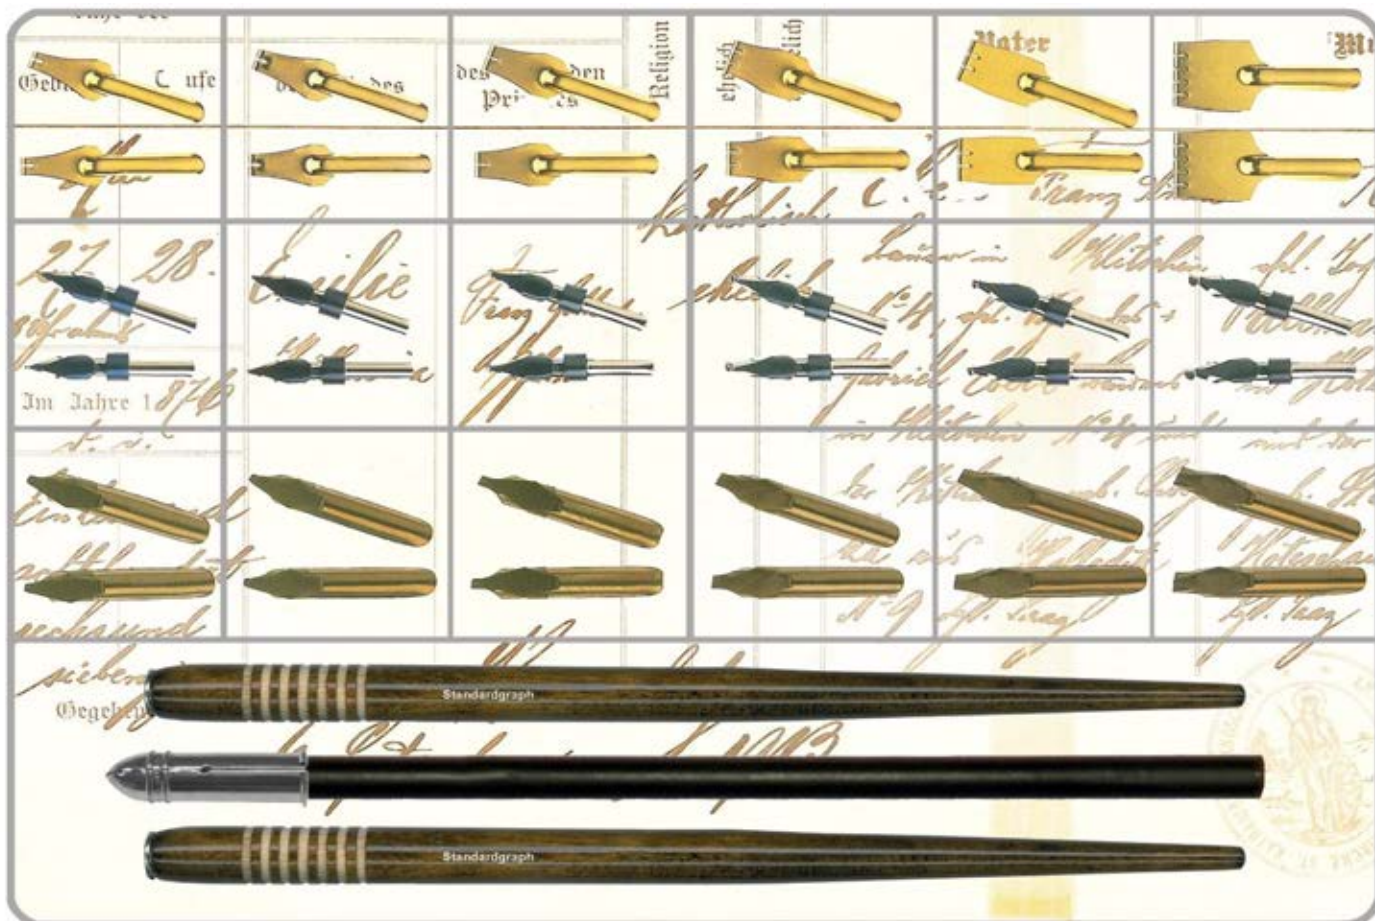

HI-SET30 Inhalt / Contents			
Zierschrift / Ornamental	Bandzug / Italic	Tinte / Ink	Federhalter / Penholder
HI-400/0,5 mm	HI-70/0,5 mm	dunkelblau / dark blue	KN-120/S Kork / Cork
HI-400/1,0 mm	HI-70/1,0 mm	rot / red	KN-120/N Kork / Cork
HI-400/2,0 mm	HI-70/2,0 mm	hellgrün / light green	
HI-400/3,0 mm	HI-70/3,0 mm	goldgelb / golden yellow	
HI-400/4,0 mm	HI-70/4,0 mm		

HI-Set40

Kalligraphie - Set "Feine Tusche" in Holzbox
 Calligraphy - Set "Fine China Ink" in wooden box

HI-SET40 Inhalt / Contents	
Zierschrift / Ornamental	Bandzug / Italic
HI-400/0,5 mm	HI-70/0,5 mm
HI-400/1,0 mm	HI-70/1,0 mm
HI-400/2,0 mm	HI-70/2,0 mm
HI-400/3,0 mm	HI-70/3,0 mm
HI-400/4,0 mm	HI-70/4,0 mm
Tusche / China ink	Federhalter / Penholder
schwarz / black	KN-120/S Kork / Cork
blau / blue	KN-120/N Kork / Cork
rot / red	
grün / green	

HI-SET 5

Holzkasten mit 38 Federn
 Wooden box with 38 nibs
 Größe / size 255 x 155 x 30mm

Inhalt / Contents	
je 2 Federn / 2 nibs of each	
HI-400/0,5 - HI-400/1 - HI-400/2 - HI-400/2,5	
HI-400/3 - HI-400/4 - HI-70/1 - HI-70/1,5	
HI-70/2 - HI-70/3 - HI-P4 - HI-P5	
HI-P6 - HI-P8 - HI-P10 - HI-P15	
je 3 Federn / 3 nibs of each	
HI-6H - HI-700 - 1 Magnet	