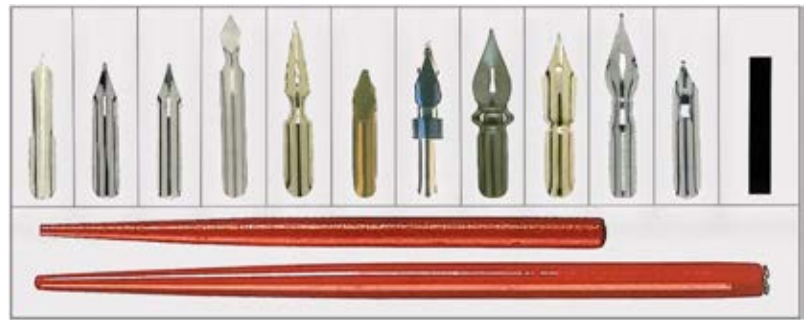

HI-SET 1 Zeichen-Set - Drawing set

Allgemeines Zeichnen - General drawing

Inhalt / Contents			
2 Federhalter / 2 pen holders			
je 1 Feder von: / 1 nib each of:			
HI-7	HI-603	HI-400/0,5	HI-300
HI-700	HI-33	HI-41	HI-63/1/2
HI-6H	HI-70/0,5	HI-111	Magnet