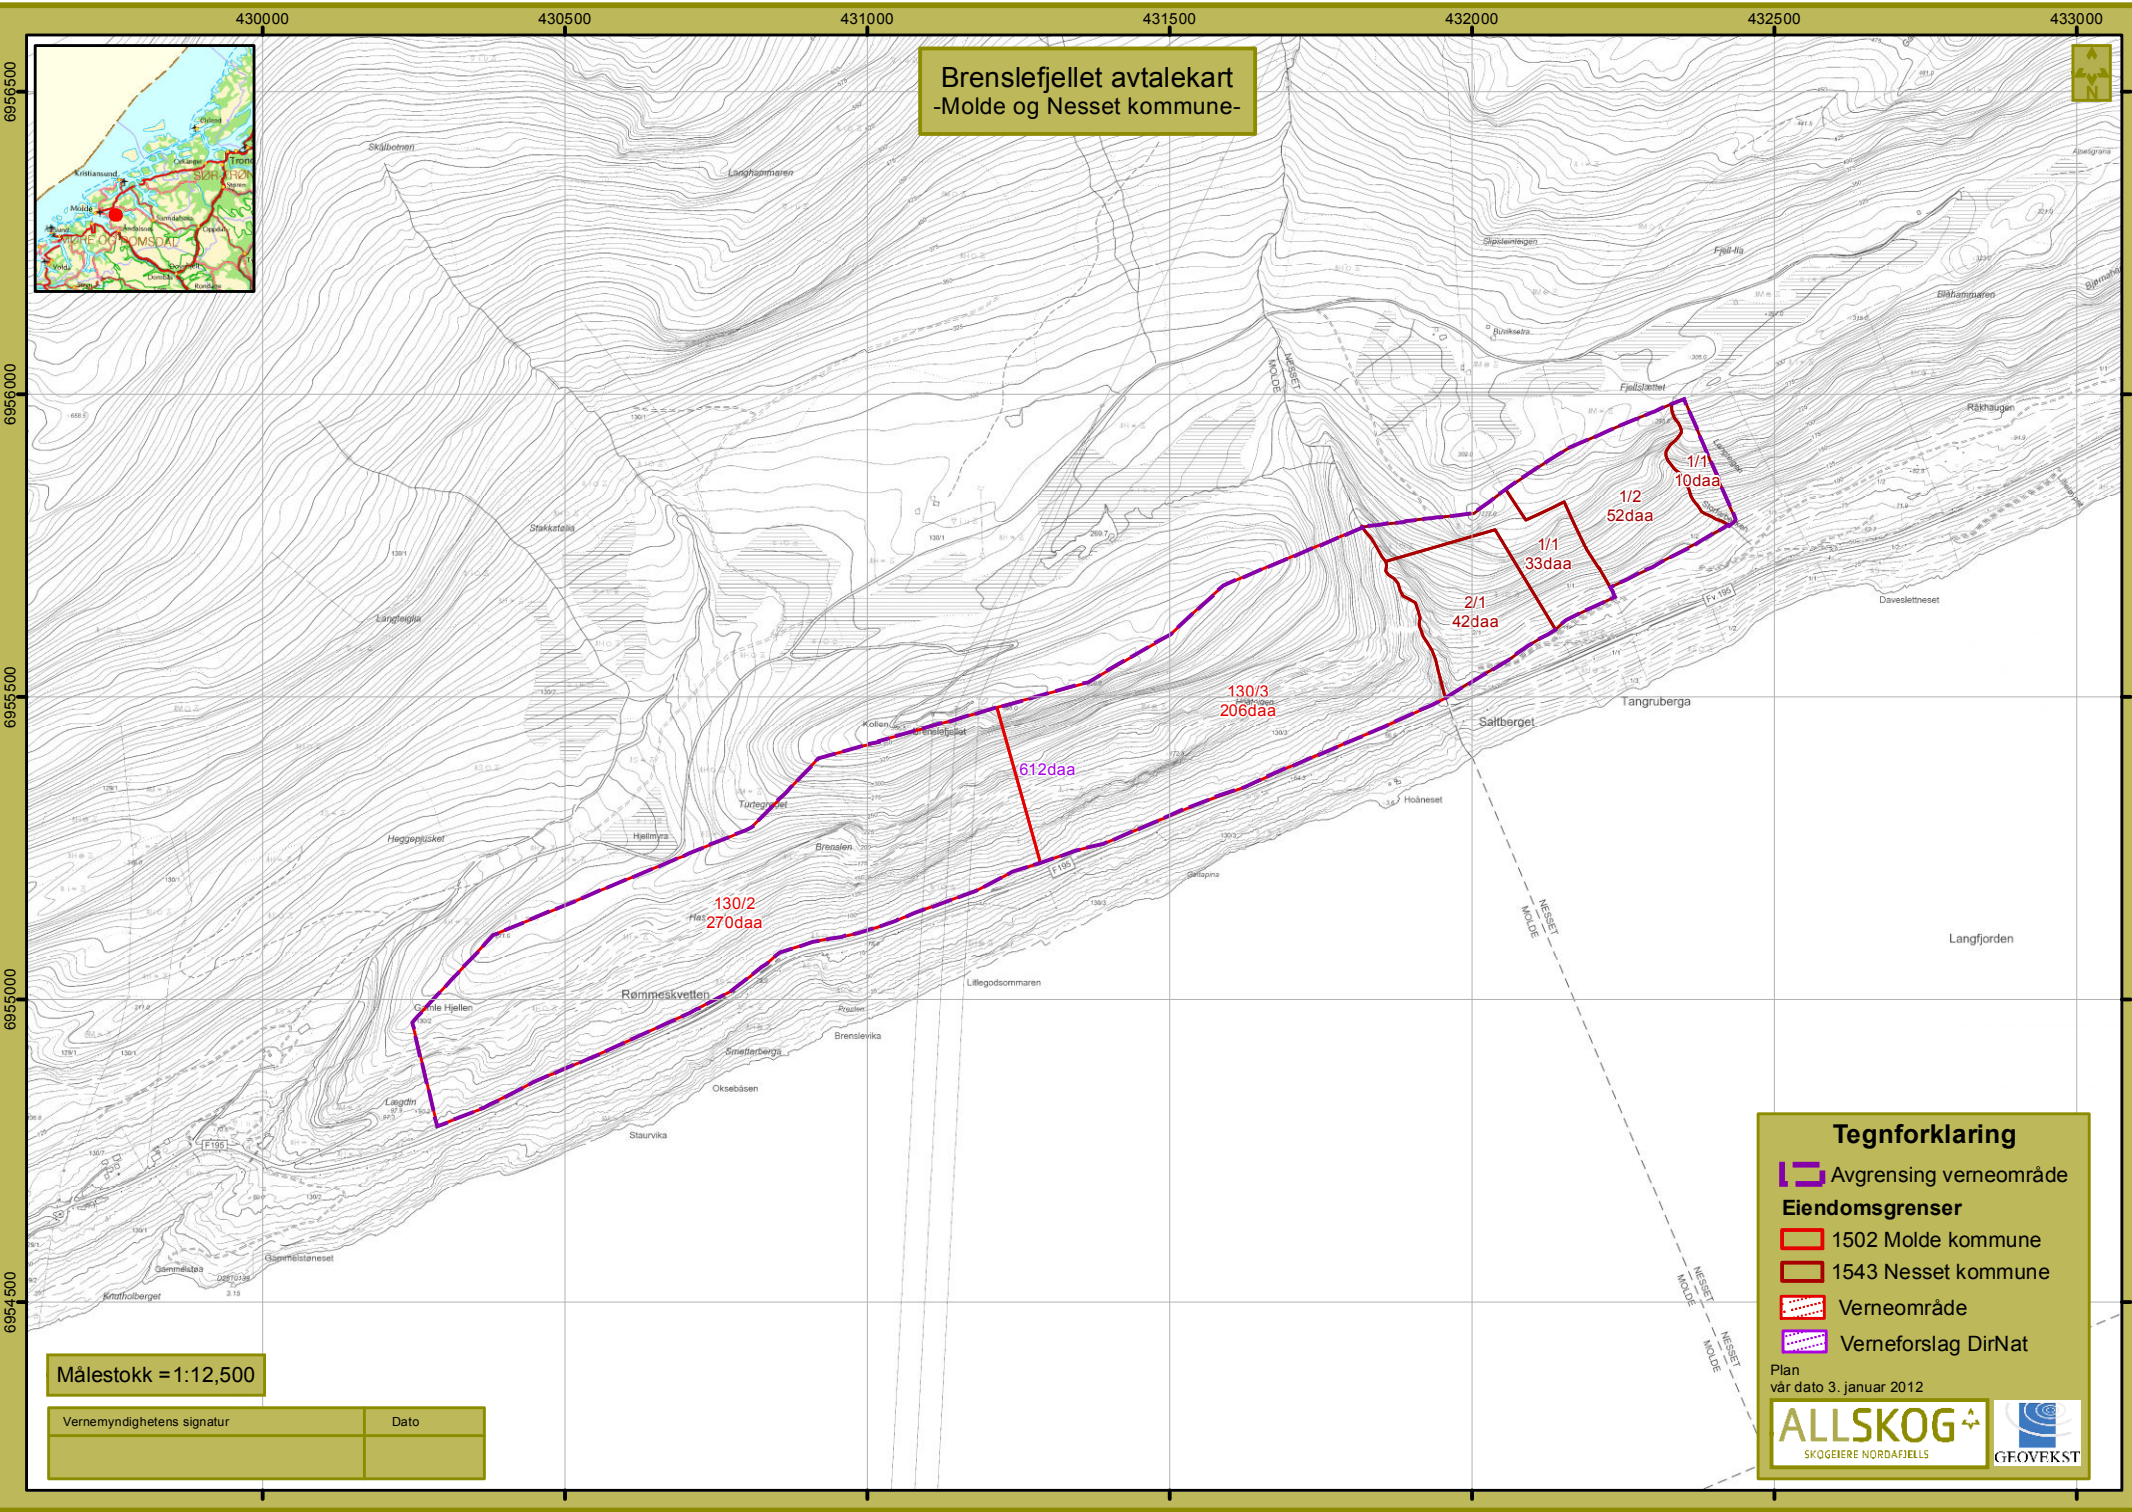

**Brensefjellet avtalekart
-Molde og Nesset kommune-**

Målestokk = 1:12,500

Vernemyndighetens signatur	Dato

Tegnforklaring

- Avgrensing verneområde
- Eiendomsgrenser**
- 1502 Molde kommune
- 1543 Nesset kommune
- Verneområde
- Verneforslag DirNat

Plan
vår dato 3. januar 2012

ALLSKOG
SKOGEIERE NORDFJELLS