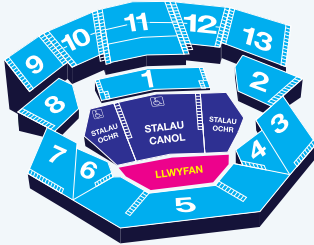

Gwybodaeth am godi tocynnau

SUT I DDOD ATOM

Rydym yng nghalon Caerdydd nesaf at Ganolfan Siopa Dewi Sant ar Yr Aes.

A wnech chi ymorol bod eich ffôn symudol wedi'i ddiffodd yn ystod y perfformiad. Ni chaniateir tynnu lluniau na recordio unrhyw berfformiad.

GWASANAETHAU I GWSMERIAID

Os oes gennych chi ofynion eistedd arbennig a wnech chi roi gwybod i'r Swyddfa Docynnau.

Mae cyfleusterau i ddefnyddwyr cadeiriau olwyn yn cynnwys lloriau gwastad, cyfleusterau tai bach (yn y Bwyty ac ar Lefelau 2,3,4 a 5) a chownteri lefel isel yn y Swyddfa Docynnau, yr Ystafell Gotiau a Bar Lefel 3. Gall defnyddwyr cadeiriau olwyn ynghyd ag un cydymaith godi tocynnau i seddi cefn y stalau am bris y tocyn rhataf sydd ar gael ar gyfer y perfformiad. Efallai y bydd cwsmeriaid ag anawsterau cerdded yn cael mai seddi'r stalau ydi'r mwyaf hygrych.

Mae system is-goch ar gael yn yr awdutoriw (ac eithrio Rheng 5) a gellir ei defnyddio heb neu gyda chymorth clywed. A wnech chi roi gwybod i staff y Swyddfa Docynnau pan fyddwch chi'n codi tocynnau a rhoddir cyfarwyddiadau defnyddio cyflawn pan gyrrhaeddwch chi ar gyfer y digwyddiad.

Am wybodaeth ynghylch sut y gall cwsmeriaid â nam ar eu symudedd fynd i Neuadd Dewi Sant mewn cerbyd pan fyddan nhw'n mynd i berfformiad neu ddigwyddiadau penodol sydd heb fod yn berfformiadau, ewch i dudalennau Eich Ymweliad a Mynediad y wefan www.stdavidshallcardiff.co.uk neu roi caniad i'r Swyddfa Docynnau ar **029 2087 8444**. Cofiwch, er mwyn cydymffurfio â chytundeb rhwng Cyngor Caerdydd a Heddlu De Cymru, mai hyn a hyn o

drwyddedau gollwng i gerbydau preifat a rannir ar gyfer pob perfformiad yn ôl y drefn y cyntaf i'r felin gaiff falu.

Mae gwybodaeth am ddigwyddiadau ar gael mewn fformatau Braille a phrint bras o'r ddesg ar lawr gwaelod y Neuadd, Llyfrgell Ganolog Caerdydd a Chymdeithas Deillion Caerdydd. I gael eich copi eich hun rhwch ganiad i'r Adran Farchnata ar 029 2087 8542.

Mae croeso i gŵn tywys. A wnech chi roi gwybod i'r Swyddfa Docynnau pan fyddwch chi'n codi tocynnau.

Cynllun cenedlaethol newydd ydi **Hynt** sy'n gweithio gyda theatrau a chanolfannau celfyddydau drwy hyd a lled Cymru i ymorol bod pethau'n glir ac yn gyson o ran polisi tocynnau teg a mynediad. Mae gan ddeiliaid cardiaid **Hynt** hawl i docyn yn rhad ac am ddim i gynorthwywr personol neu ofalwr yn Neuadd Dewi Sant a'r holl theatrau a chanolfannau celfyddydau sy'n rhan o'r cynllun. Ewch i www.hynt.co.uk i gael gwybodaeth am y cynllun ac i ymuno.