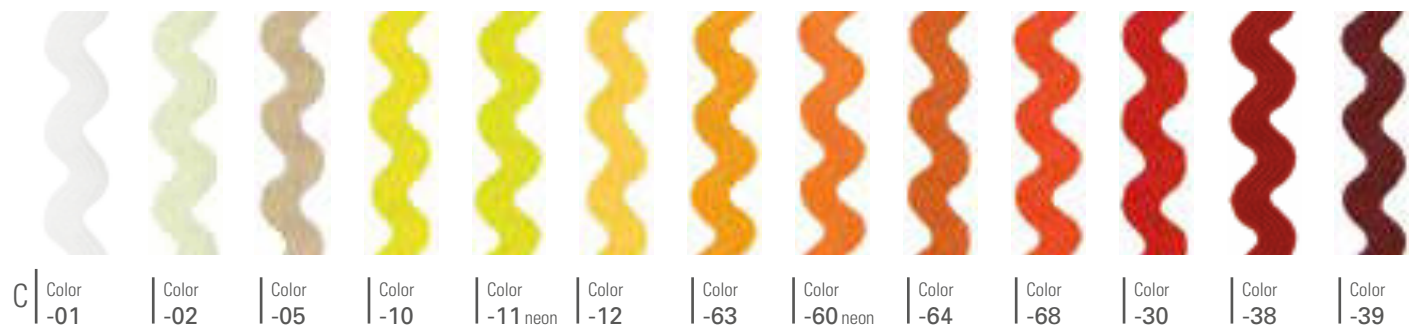

## Zackenlitze

ric-rac braid  
croquet

Art.-Ref.

- A 420658 - mm - color  
100% Viskose
- B 420649 - mm - color  
100% Cotton
- C 420664 - mm - color  
100% Polyester

| 3,8 mm | 420658<br>50 m | - | 420658-5<br>10 x 5 m | - | - | - | - | - | - |
|--------|----------------|---|----------------------|---|---|---|---|---|---|
| 7 mm   | 420649<br>25 m | - | 420650<br>10 x 3 m   | - | - | - | - | - | - |
| 8 mm   | 420664<br>20 m | - | 420664-5<br>10 x 5 m | - | - | - | - | - | - |