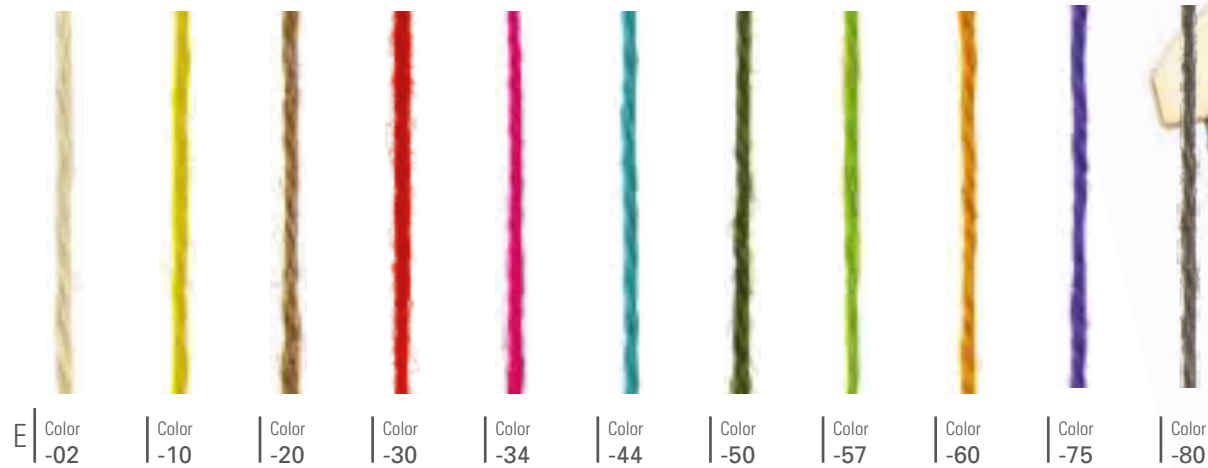

Kordel

cord
cordonnet

Art.-Ref.									
A 745128 - mm - color	3,5 mm	745128 25 m	-	745133 8 x 3 m	-	-	-	-	-
B 745146 - mm - color	4 mm	745146 25 m	-	745146-3 10 x 3 m	-	-	-	-	-
C 745145 - mm - color	4 mm	745145 25 m	-	745145-3 10 x 3 m	-	-	-	-	-
D 745147 - mm - color	3 mm	745147 25 m	-	-	-	-	-	-	-
E 742419 - mm - color	3 mm	-	-	742419 5 x 10 m	-	-	-	-	-