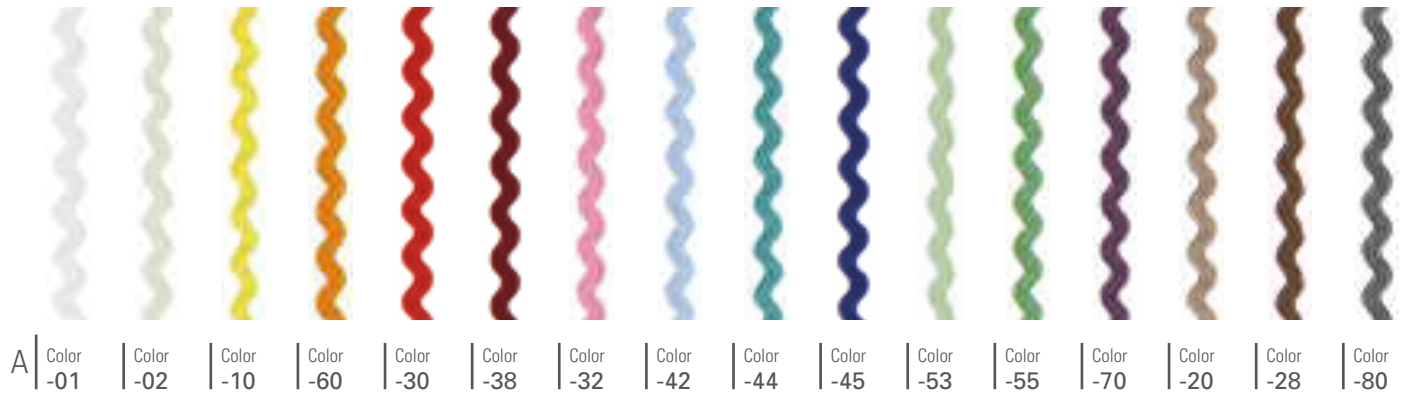

## Zackenlitze

ric-rac braid  
croquet

Art.-Ref.

- A 420658 - mm - color  
100% Viskose
- B 420649 - mm - color  
100% Cotton
- C 420664 - mm - color  
100% Polyester

| 3,8 mm | 420658<br>50 m | - | 420658-5<br>10 x 5 m | - | - | - | - | - | - |
|--------|----------------|---|----------------------|---|---|---|---|---|---|
| 7 mm   | 420649<br>25 m | - | 420650<br>10 x 3 m   | - | - | - | - | - | - |
| 8 mm   | 420664<br>20 m | - | 420664-5<br>10 x 5 m | - | - | - | - | - | - |