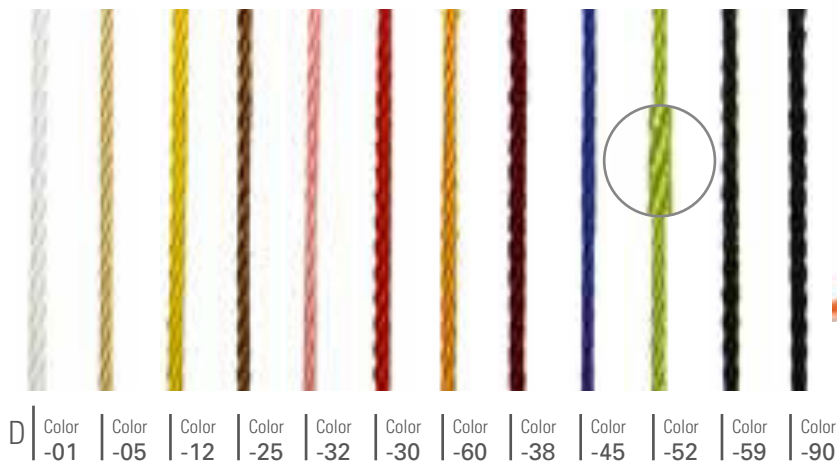

### Satinkordel, glatt

*satin cord, smooth*  
*cordonnet de satin, glissant*

| Art.-Ref.             |        |                |                        |   |   |   |   |   |   |
|-----------------------|--------|----------------|------------------------|---|---|---|---|---|---|
| A 742358 - mm - color | 1,8 mm | 742358<br>50 m | 742358-10<br>10 x 10 m | - | - | - | - | - | - |
| B 742420 - mm - color | 1,8 mm | 742420<br>50 m | 742420-10<br>10 x 10 m | - | - | - | - | - | - |
| C 742415 - mm - color | 1,8 mm | 742415<br>50 m | 742415-10<br>10 x 10 m | - | - | - | - | - | - |