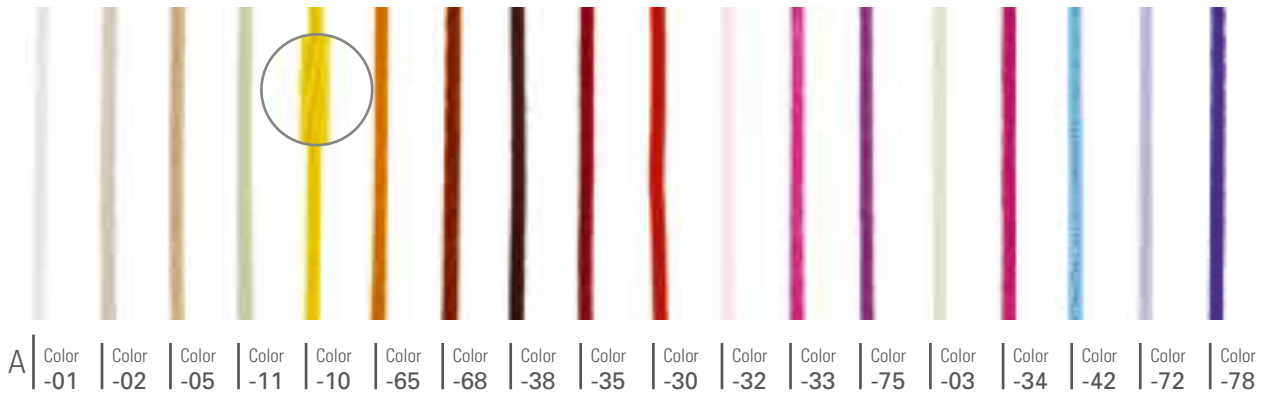

### Satinkordel, glatt

*satin cord, smooth*  
*cordonnet de satin, glissant*

| Art.-Ref.             |        |                |                        |   |   |   |   |   |   |
|-----------------------|--------|----------------|------------------------|---|---|---|---|---|---|
| A 742358 - mm - color | 1,8 mm | 742358<br>50 m | 742358-10<br>10 x 10 m | - | - | - | - | - | - |
| B 742420 - mm - color | 1,8 mm | 742420<br>50 m | 742420-10<br>10 x 10 m | - | - | - | - | - | - |
| C 742415 - mm - color | 1,8 mm | 742415<br>50 m | 742415-10<br>10 x 10 m | - | - | - | - | - | - |