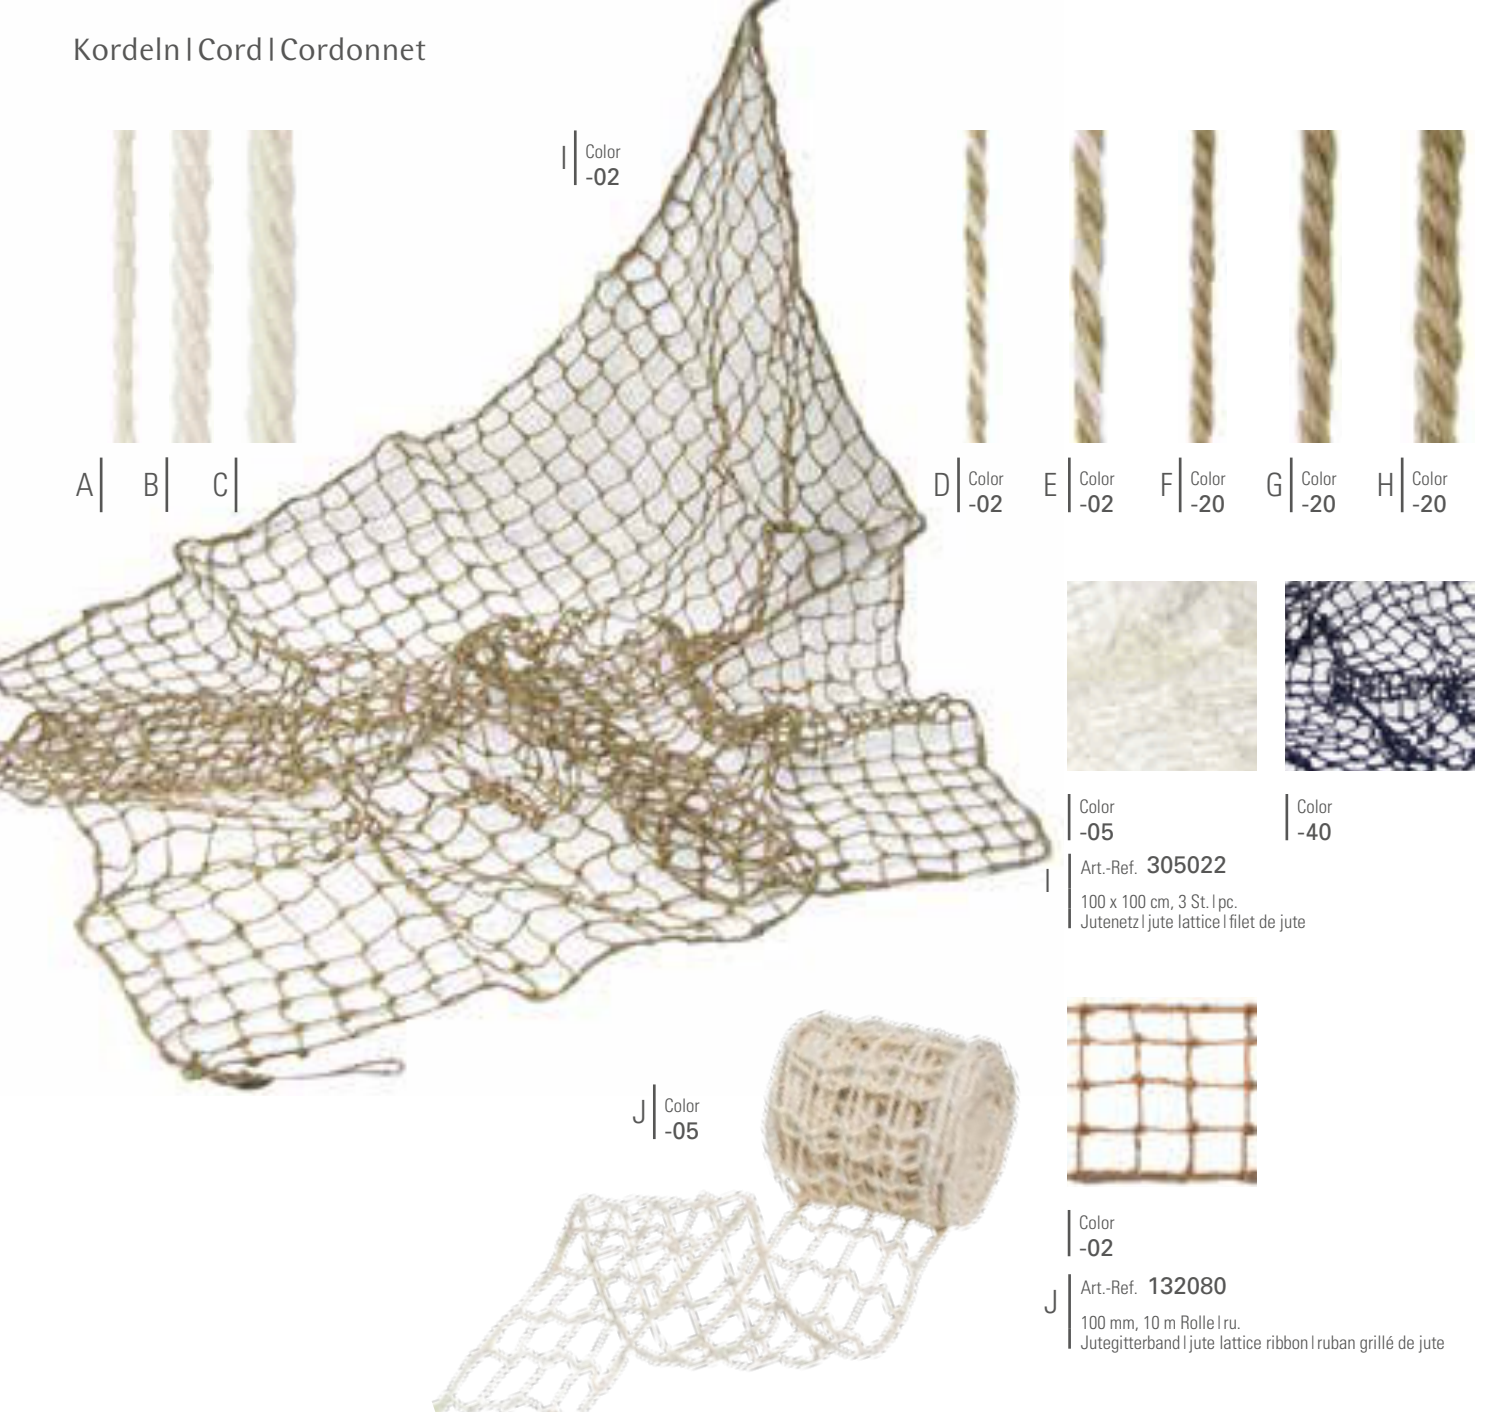

Color
-05
Art.-Ref. 305022
100 x 100 cm, 3 St. l pc.
Jutenetz | jute lattice | filet de jute

Color
-02
Art.-Ref. 132080
100 mm, 10 m Rolle l ru.
Jutegitterband | jute lattice ribbon | ruban grillé de jute

Baumwollkordel | cotton cord | cordonnet de coton

Art.-Ref.									
A 742421 - mm	3 mm	742421 50 m	-	742421-5 10 x 5 m	-	-	-	-	-
B 742422 - mm	5 mm	742422 15 m	-	742422-5 10 x 5 m	-	-	-	-	-
C 742423 - mm	8 mm	742423 10 m	-	742423-2 10 x 2 m	-	-	-	-	-

Jutekordel | jute cord | bordonnet de jute

D 742247 - mm - color	3 mm	742247 50 m	-	742394 10 x 5 m	-	-	-	-	-
E 742248 - mm - color	5 mm	742248 25 m	-	742395 10 x 5 m	-	-	-	-	-
F 742250 - mm - color	3 mm	742250 50 m	-	742396 10 x 5 m	-	-	-	-	-
G 742251 - mm - color	5 mm	742251 25 m	-	742397 10 x 5 m	-	-	-	-	-
H 742252 - mm - color	8 mm	742252 10 m	-	742398 10 x 2 m	-	-	-	-	-