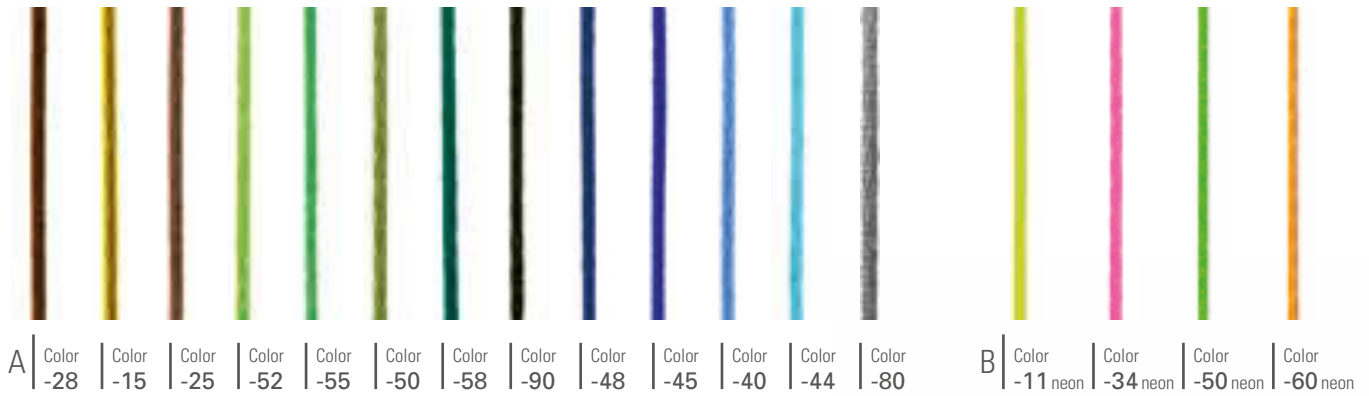

### Satinkordel, glatt

*satin cord, smooth*  
*cordonnet de satin, glissant*

| Art.-Ref.             |        |                |                        |   |   |   |   |   |   |
|-----------------------|--------|----------------|------------------------|---|---|---|---|---|---|
| A 742358 - mm - color | 1,8 mm | 742358<br>50 m | 742358-10<br>10 x 10 m | - | - | - | - | - | - |
| B 742420 - mm - color | 1,8 mm | 742420<br>50 m | 742420-10<br>10 x 10 m | - | - | - | - | - | - |
| C 742415 - mm - color | 1,8 mm | 742415<br>50 m | 742415-10<br>10 x 10 m | - | - | - | - | - | - |