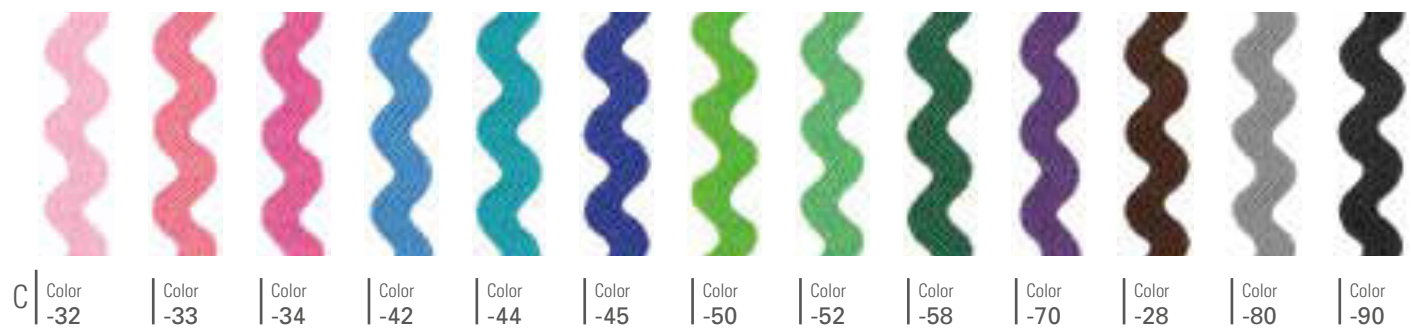

## Zackenlitze

ric-rac braid  
croquet

Art.-Ref.

- A 420658 - mm - color  
100% Viskose
- B 420649 - mm - color  
100% Cotton
- C 420664 - mm - color  
100% Polyester

| 3,8 mm | 420658<br>50 m | - | 420658-5<br>10 x 5 m | - | - | - | - | - | - |
|--------|----------------|---|----------------------|---|---|---|---|---|---|
| 7 mm   | 420649<br>25 m | - | 420650<br>10 x 3 m   | - | - | - | - | - | - |
| 8 mm   | 420664<br>20 m | - | 420664-5<br>10 x 5 m | - | - | - | - | - | - |