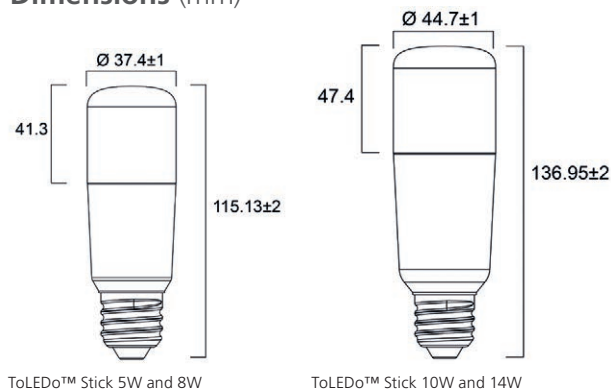

Product information

Code	Description	Voltage (V)	Power (W)	Luminous Flux (lm)	Efficiency (lm/W)	Colour Temp (K)	Base	Finish	Equivalent Wattage (W)	Life (h)	Dimmable (Y/N)	Energy Class	Packaging Qty
ToLEDo™ Stick Non-Dimmable													
0029558	ToLEDo Stick V4 470lm 827 E27 SL	220-240	5	470	94	2700	E27	Frosted	40	15,000	N	F	10
0029559	ToLEDo Stick V4 500lm 840 E27 SL	220-240	5	500	100	4000	E27	Frosted	40	15,000	N	F	10
0029560	ToLEDo Stick V4 500lm 865 E27 SL	220-240	5	500	100	6500	E27	Frosted	40	15,000	N	F	10
0029561	ToLEDo Stick V4 810lm 827 E27 SL	220-240	8	810	101	2700	E27	Frosted	60	15,000	N	F	10
0029562	ToLEDo Stick V4 850lm 840 E27 SL	220-240	8	850	106	4000	E27	Frosted	60	15,000	N	F	10
0029563	ToLEDo Stick V4 850lm 865 E27 SL	220-240	8	850	106	6500	E27	Frosted	60	15,000	N	F	10
0029564	ToLEDo Stick V4 1055lm 827 E27 SL	220-240	10	1055	106	2700	E27	Frosted	75	15,000	N	F	10
0029565	ToLEDo Stick V4 1100lm 840 E27 SL	220-240	10	1100	110	4000	E27	Frosted	75	15,000	N	F	10
0029566	ToLEDo Stick V4 1100lm 865 E27 SL	220-240	10	1100	110	6500	E27	Frosted	75	15,000	N	F	10
0029567	ToLEDo Stick V4 1521lm 827 E27 SL	220-240	14	1521	109	2700	E27	Frosted	100	15,000	N	F	10
0029568	ToLEDo Stick V4 1600lm 840 E27 SL	220-240	14	1600	114	4000	E27	Frosted	100	15,000	N	F	10
0029569	ToLEDo Stick V4 1600lm 865 E27 SL	220-240	14	1600	114	6500	E27	Frosted	100	15,000	N	F	10

Dimensions (mm)