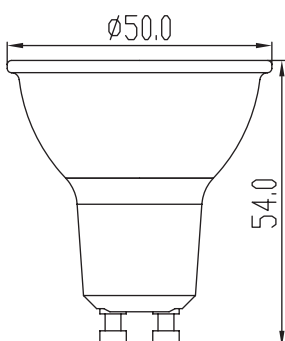

Dimensions (mm)