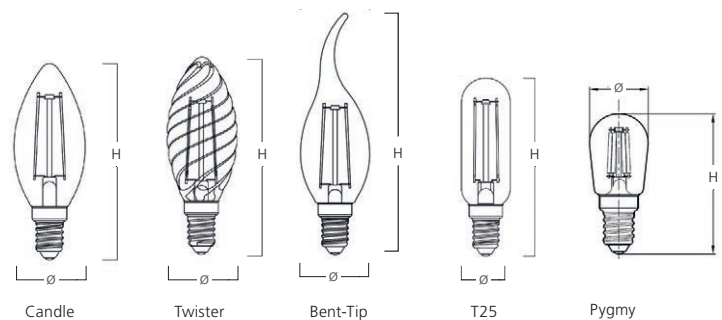

Images

Dimensions (mm)

Lamps	Dimensions (mm)	E14	E27	B22
Candle Clear, Golden and Twister	H	97	93	93
	∅	35	35	35
Bent-Tip	H	123	-	-
	∅	35	-	-
T25	H	90	-	-
	∅	25	-	-
Pygmy	H	61	-	-
	∅	26	-	-

ToLEDo™ Retro Ball/Globe