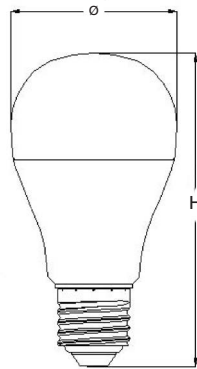

Dimensions (mm)

GLS 470lm/806lm	E27	B22
H	107	105
ø	60	60
GLS 1055lm	E27	B22
H	109	107
ø	60	60
GLS 1521lm	E27	B22
H	120	118
ø	60	60
GLS 1921lm/2452lm	E27	
H	143	
ø	67