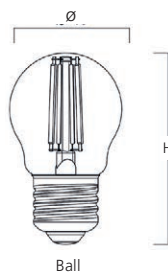

Images

Ball Clear

Ball Satin

Globe G80

Globe G120

Dimensions (mm)

Lamps	Dimensions (mm)	E14	E27	B22
Ball	H	80	78	76
	∅	45	45	45
Globe G80 mm	H	-	122	-
	∅	-	80	-
Globe G120 mm	H	-	178	-
	∅	-	125	-

Ball