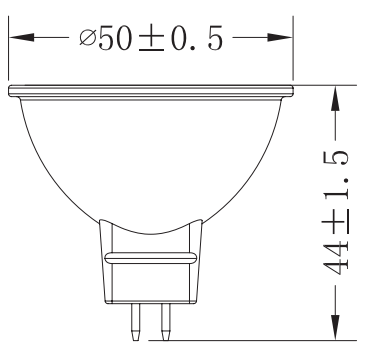

Dimensions (mm)