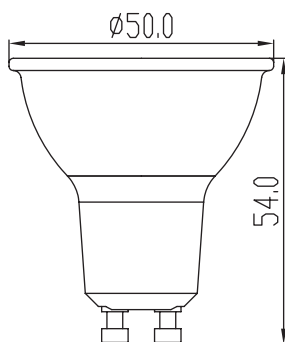

Dimensions (mm)