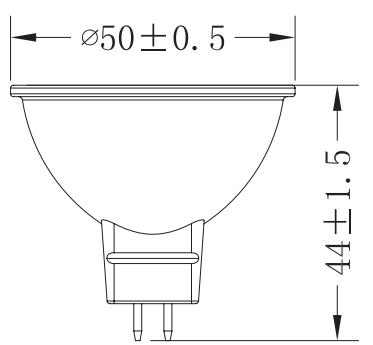

Dimensions (mm)