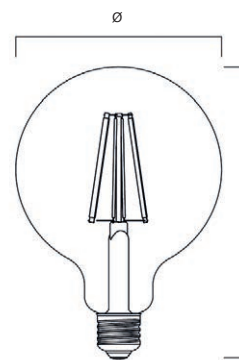

Images

Ball Clear

Ball Satin

Globe G80

Globe G120

Dimensions (mm)

Lamps	Dimensions (mm)	E14	E27	B22
Ball	H	80	78	76
	∅	45	45	45
Globe G80 mm	H	-	122	-
	∅	-	80	-
Globe G120 mm	H	-	178	-
	∅	-	125	-

Ball