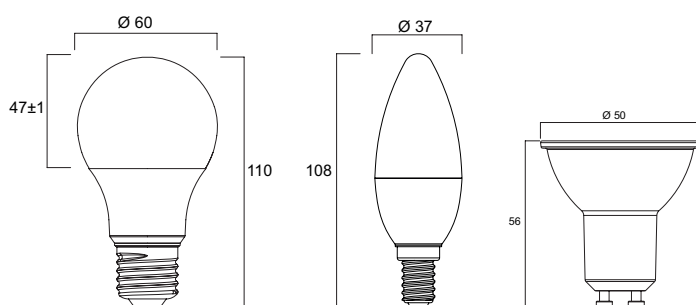

Dimensions (mm)