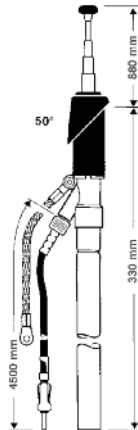

AUTA 4000 F 410 L

Special antenna (rear mounting)

MERCEDES BENZ: W 124 Lim. → 08.88

Ord. code 920 772-001

Replacement antenna:
AUTA 4091 LF, Ord. code 920 986-011