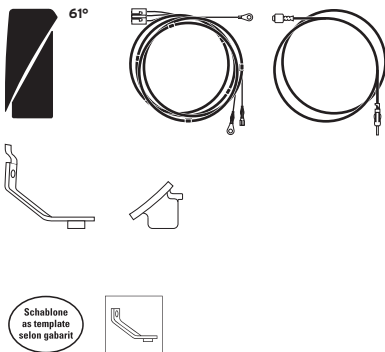

Ord. code 822 892-001

For basic model AUTA 6000 KE-F 10

AUTA 74 FS 124

Mounting kit

MERCEDES BENZ: S 124
E-Class-T-Limousines → 03.96

Ord. code 822 895-001

For basic model AUTA 6000 KE-F 10

AUTA 74 FW 140