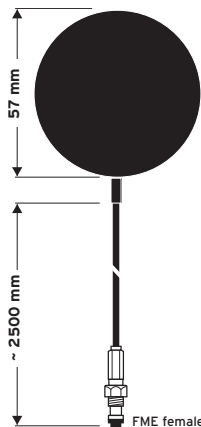

CELLULAR

GSM 850: 824-894 MHz
GSM 900: 880 -960 MHz
GSM 1800:1710-1880 MHz
GSM 1900:1850-1990 MHz
UMTS: 1920-2170 MHz

Gain ²⁾: 2,1 dBi typ.

Load capacity: max. 8 W

VSWR $\leq$ 2.0