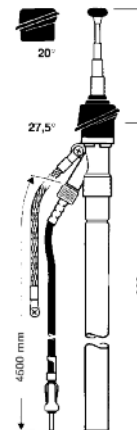

AUTA 4000 F 419 L

Special antenna (rear mounting)

MERCEDES BENZ: W 201 Lim. → 04.87
W 123 Lim.

Ord. code 920 514-011

Replacement antenna:
AUTA 4091 LF, Ord. code 920 986-011