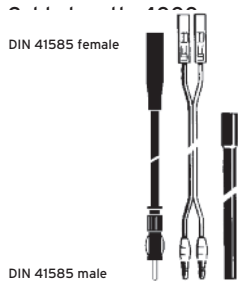

HIT AUKAB 420

Extension cable

For HIT AUTA 5091 and
HIT AUTA 5091 SW
HIT AUTA 2040/2040 SW
HIT AUTA 2050

Ord. code 820 640-001