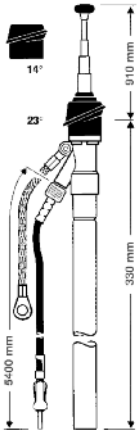

Retractable antennas

AUTA 4000 F 317 L

Special antenna (rear mounting)

BMW: 3.. (E30) Lim./Cab. 11.82 → 90/10.92
BMW: 5.. (E28) 06.81 → 87

Ord. code 920 936-011

Replacement antenna:
AUTA 4091 LF, Ord. code 920 986-011