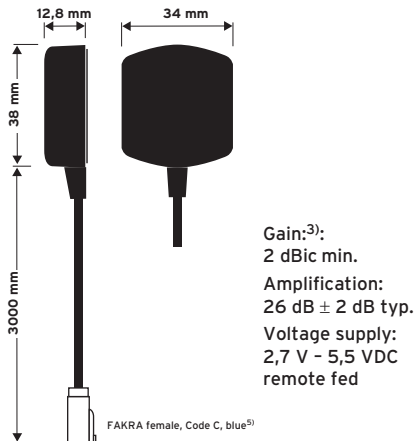

GPS 10 P

Adhesive mount antenna

Ord. code 602 431-002