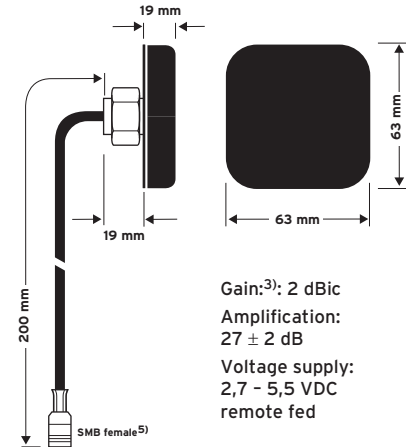

Ord. code 920 092-...

GPS 9 M/...

Roof mount antenna,
magnetic

Bestell-Nr. 602 435-...

GPS 11 S

Roof mount antenna,
screwable

Ord. code 602 432-001

15 mm