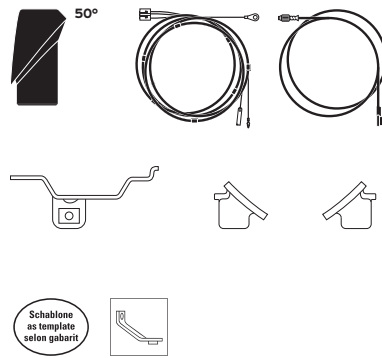

AUTA 74 FW 202

Mounting kit

MERCEDES BENZ: W 202
C-Class-Limousines

Ord. code 823 130-001

For basic model AUTA 6000 KE-F 474