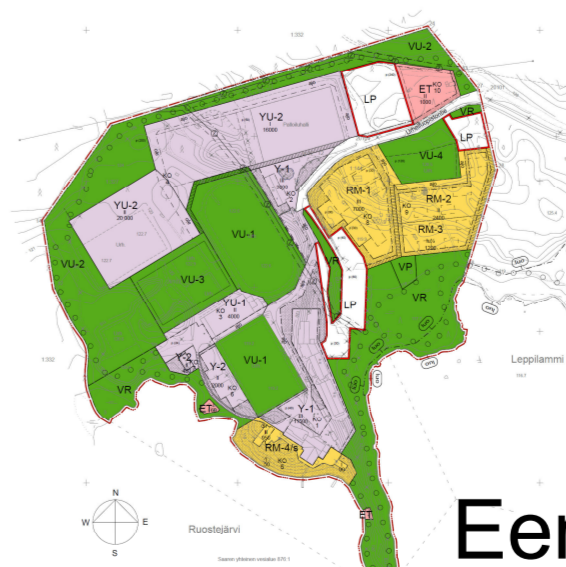

Kaukjärvi
<https://www.tammela.fi/kaukjarven-teollisuusalueen-asemakaava/>

Lassi
<https://www.tammela.fi/lassin-alueen-asemakaava/>

Siiki-Mutala
<https://www.tammela.fi/siiki-mutalan-asemakaava/>

Kaukjärvi

Keskustan asemakaavat
https://www.tammela.fi/wp-content/uploads/2020/08/Ajantasa_2019_linkit.pdf

Kuivajärvi

Kukkurahovi
<https://www.tammela.fi/kukkurahovin-asemakaava/>

Pyhäjärvi

Tupasuo
<https://www.tammela.fi/tupasuo-asemakaava/>

Nuutti
<https://www.tammela.fi/nuutin-asemakaava/>

Torransuo

Eerikkilä
<https://www.tammela.fi/eerikkilan-asemakaava/>

Ruostejärvi