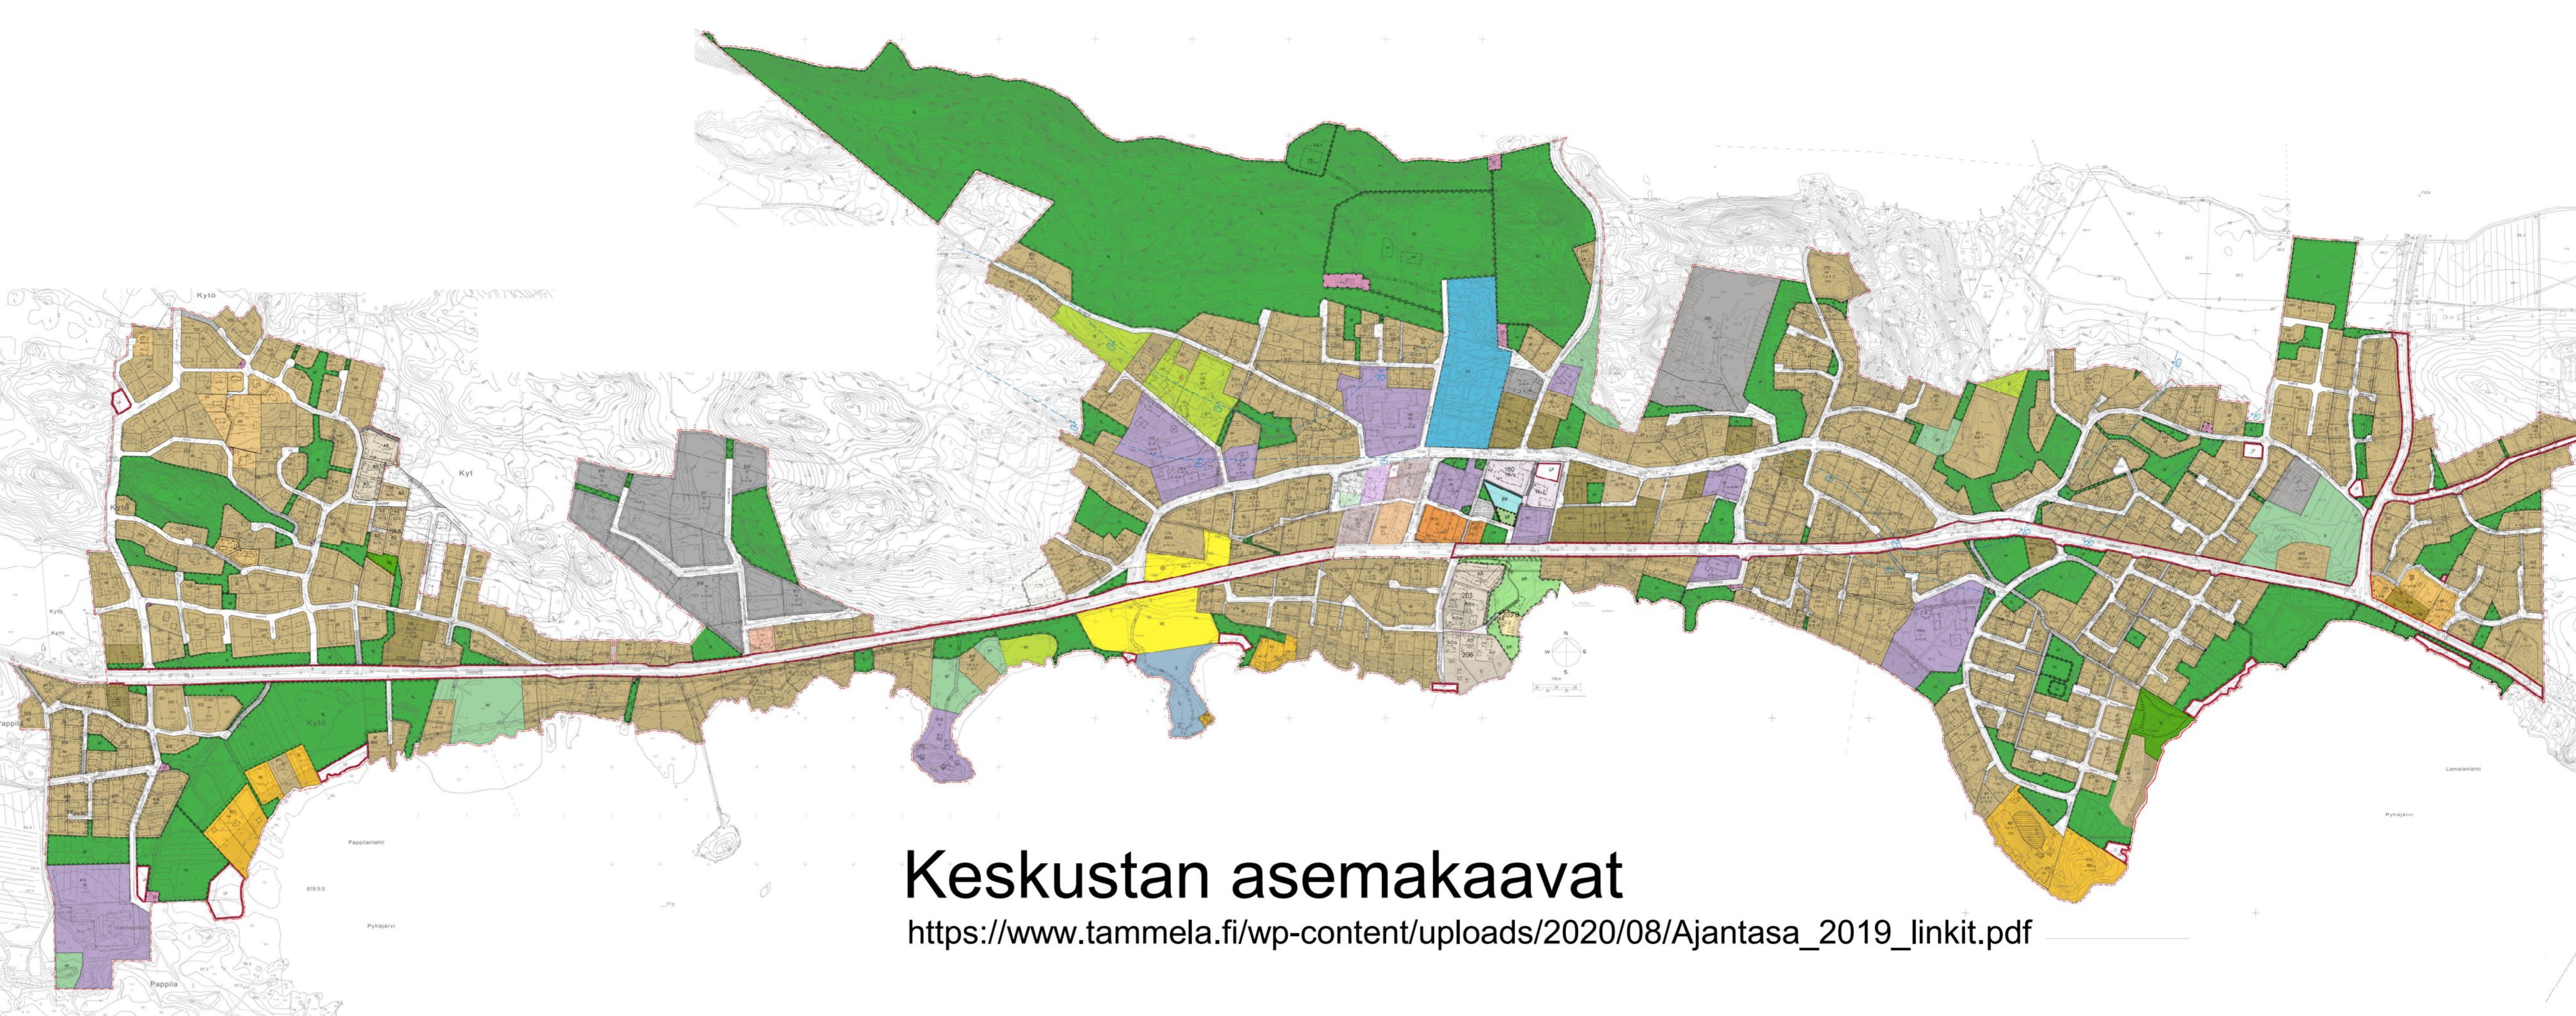

Kaukjärvi
<https://www.tammela.fi/kaukjarven-teollisuusalueen-asemakaava/>

Lassi
<https://www.tammela.fi/lassin-alueen-asemakaava/>

Siiki-Mutala
<https://www.tammela.fi/siiki-mutalan-asemakaava/>

Kaukjärvi

Keskustan asemakaavat
https://www.tammela.fi/wp-content/uploads/2020/08/Ajantasa_2019_linkit.pdf

Kuivajärvi

Kukkurahovi
<https://www.tammela.fi/kukkurahovin-asemakaava/>

Pyhäjärvi

Tupasuo
<https://www.tammela.fi/tupasuo-asemakaava/>

Nuutti
<https://www.tammela.fi/nuutin-asemakaava/>

Torransuo

Eerikkilä
<https://www.tammela.fi/eerikkilan-asemakaava/>

Ruostejärvi