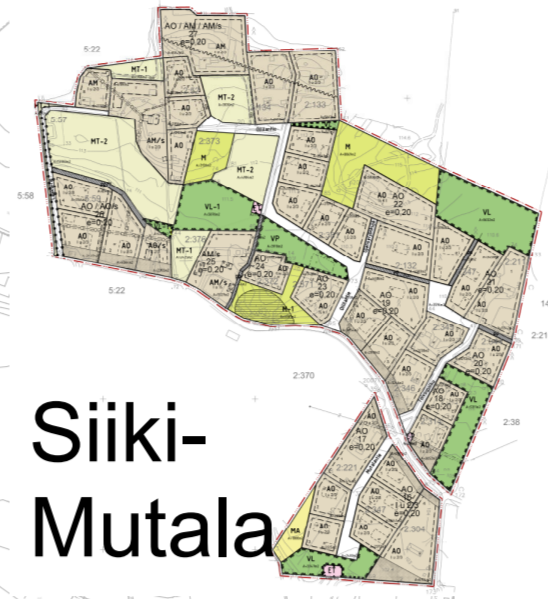

Kaukjärvi
<https://www.tammela.fi/kaukjarven-teollisuusalueen-asemakaava/>

Lassi
<https://www.tammela.fi/lassin-alueen-asemakaava/>

Siiki-Mutala
<https://www.tammela.fi/siiki-mutalan-asemakaava/>

Kaukjärvi

Keskustan asemakaavat
https://www.tammela.fi/wp-content/uploads/2020/08/Ajantasa_2019_linkit.pdf

Kuivajärvi

Kukkurahovi
<https://www.tammela.fi/kukkurahovin-asemakaava/>

Pyhäjärvi

Tupasuo
<https://www.tammela.fi/tupasuo-asemakaava/>

Nuutti
<https://www.tammela.fi/nuutin-asemakaava/>

Torransuo

Eerikkilä
<https://www.tammela.fi/eerikkilan-asemakaava/>

Ruostejärvi