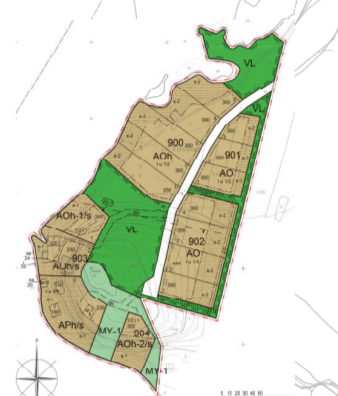

**Kaukjarvi**  
<https://tammela.fi/kaavoitus/kaavat/kaukjarven-teollisuusalueen-asemakaava>

**Lassi**  
<https://tammela.fi/kaavoitus/kaavat/lassin-alueen-asemakaava>

**Siiki-Mutala**  
<https://tammela.fi/kaavoitus/kaavat/siiki-mutalan-asemakaava>

Kaukjarvi

**Keskustan asemakaavat**  
[https://www.tammela.fi/sites/default/files/dokumentti/kaavat/ajantasa\\_2021\\_linkit\\_210121.pdf](https://www.tammela.fi/sites/default/files/dokumentti/kaavat/ajantasa_2021_linkit_210121.pdf)

Kuivajarvi

**Kukkurahovi**  
<https://tammela.fi/kaavoitus/kaavat/kukkurahovin-asemakaava>

Pyhajarvi

**Tupasuo**  
<https://tammela.fi/kaavoitus/kaavat/tupasoon-asemakaava>

**Nuuti**  
<https://tammela.fi/kaavoitus/kaavat/nuutin-asemakaava>