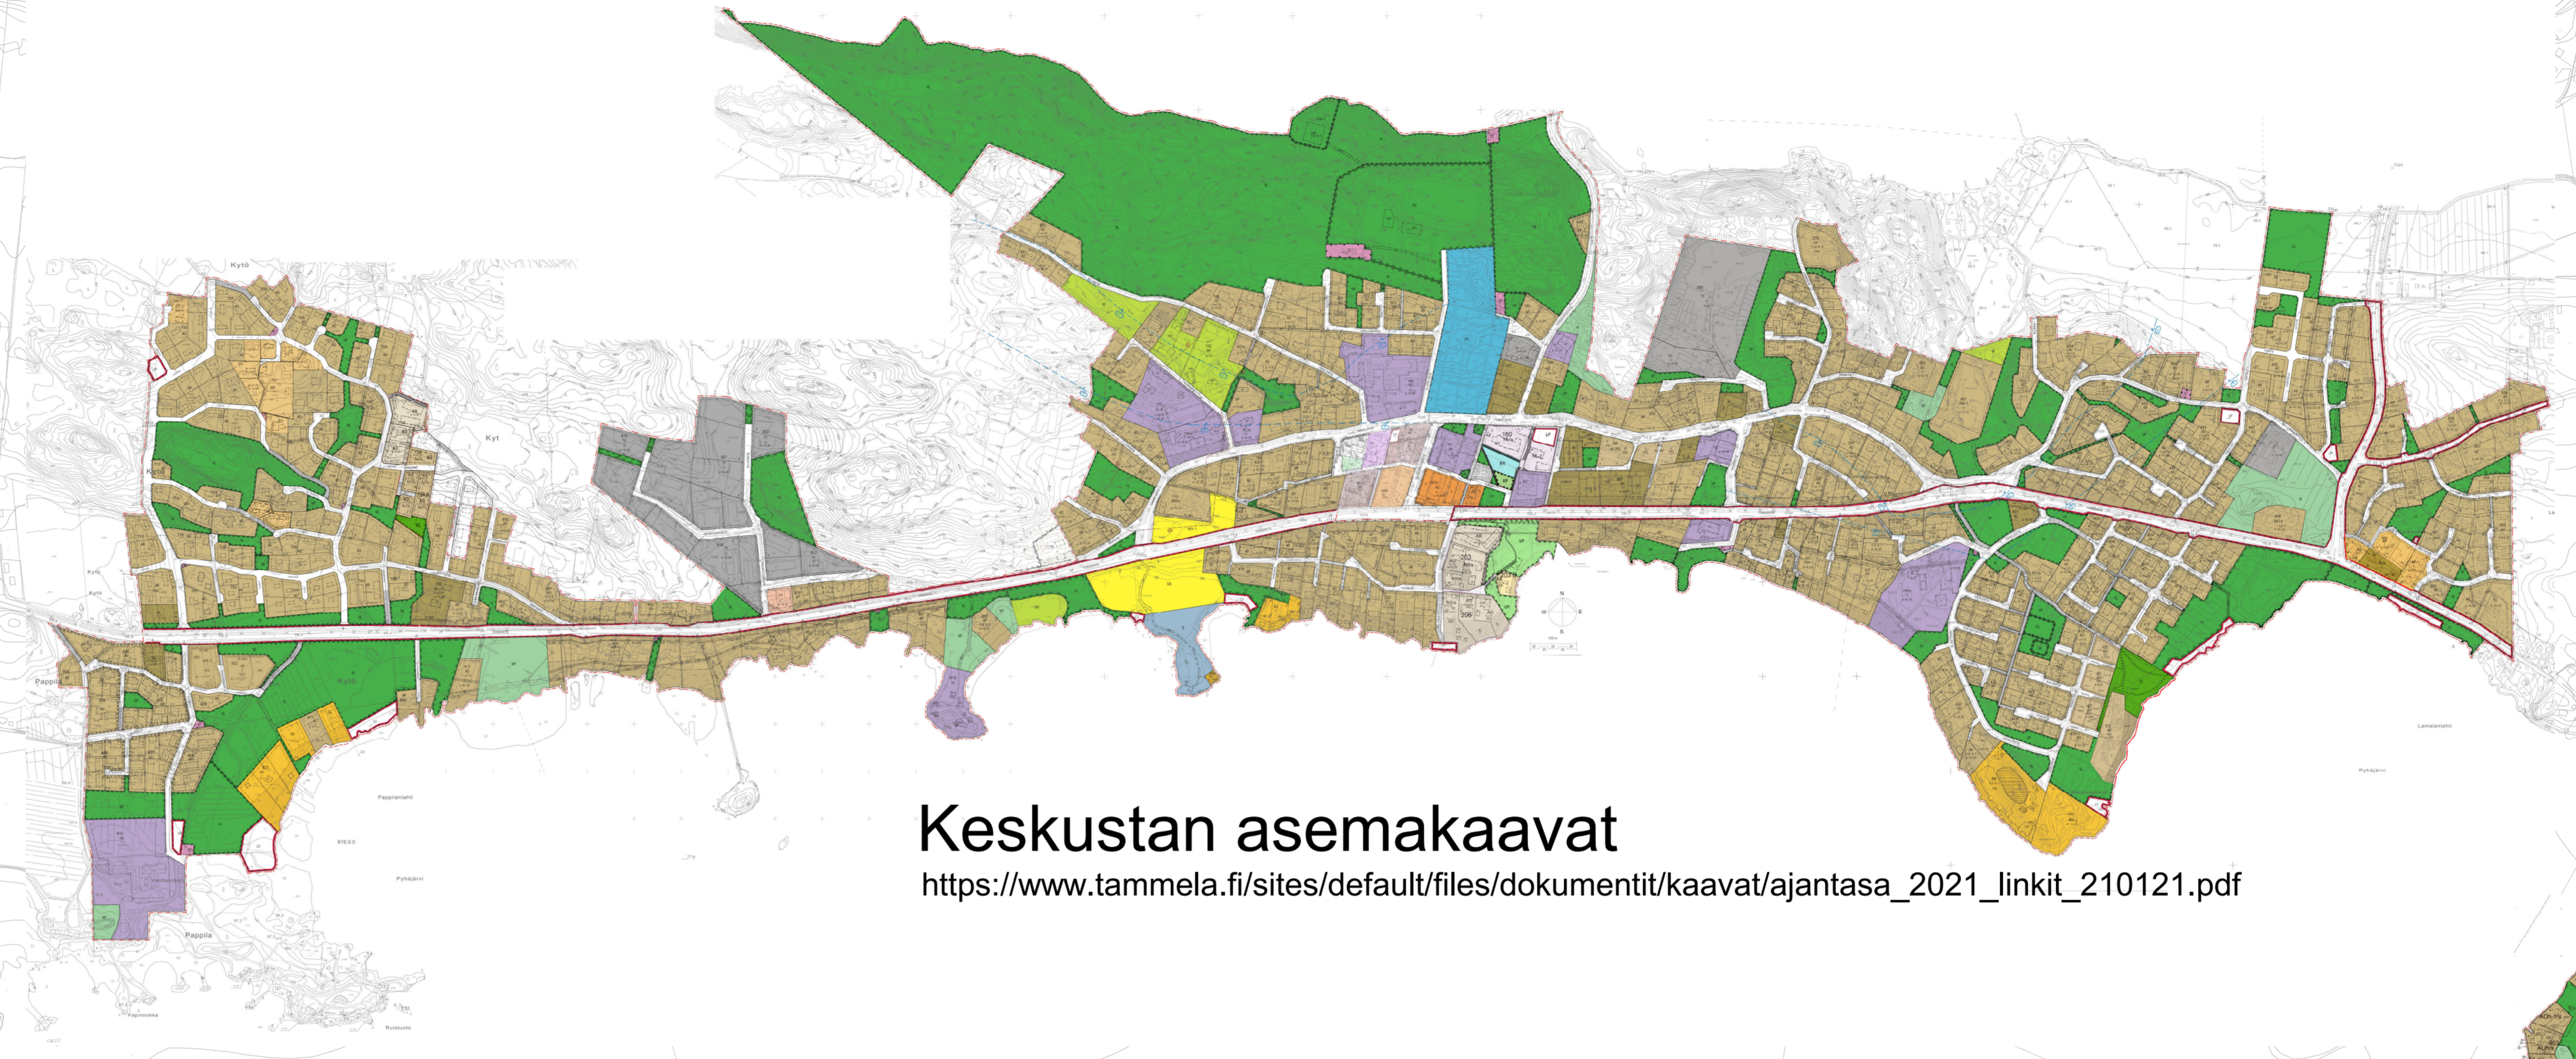

**Kaukjarvi**  
<https://tammela.fi/kaavoitus/kaavat/kaukjarven-teollisuusalueen-asemakaava>

**Lassi**  
<https://tammela.fi/kaavoitus/kaavat/lassin-alueen-asemakaava>

**Siiki-Mutala**  
<https://tammela.fi/kaavoitus/kaavat/siiki-mutalan-asemakaava>

Kaukjarvi

**Keskustan asemakaavat**  
[https://www.tammela.fi/sites/default/files/dokumentti/kaavat/ajantasa\\_2021\\_linkit\\_210121.pdf](https://www.tammela.fi/sites/default/files/dokumentti/kaavat/ajantasa_2021_linkit_210121.pdf)

Kuivajarvi

**Kukkurahovi**  
<https://tammela.fi/kaavoitus/kaavat/kukkurahovin-asemakaava>

Pyhajarvi

**Tupasuo**  
<https://tammela.fi/kaavoitus/kaavat/tupasoon-asemakaava>

**Nuuti**  
<https://tammela.fi/kaavoitus/kaavat/nuutin-asemakaava>

Torransuo

Ruostejarvi

**Eerikkila**  
<https://tammela.fi/kaavoitus/kaavat/eerikkilan-asemakaava>