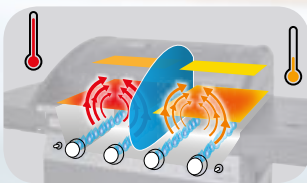

Divisor extraível para maior versatilidade