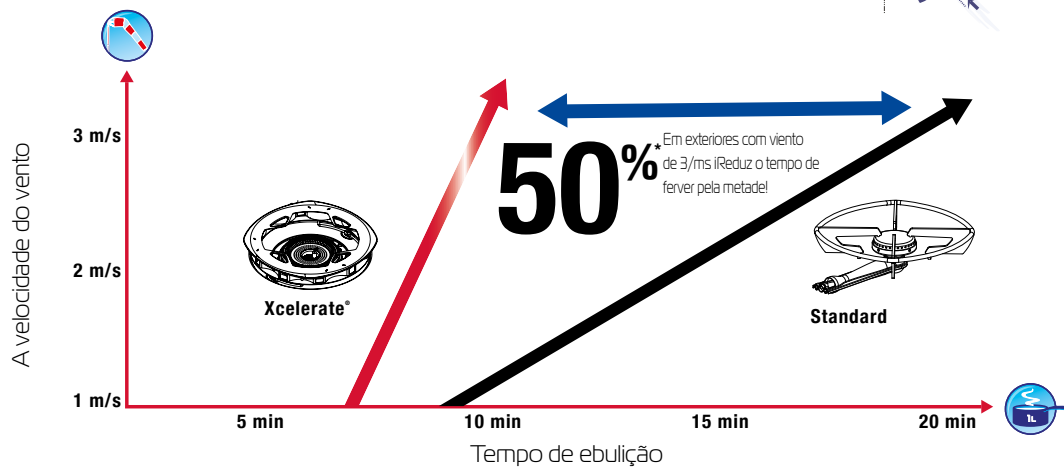

Velocidade do vento	Tempo de ebulição usando um cazo de 200 mm	Consumo de gás por hora
3 m/s	10 mins	200 mm 26 g
	20 mins	57 g
1 m/s	7 mins	200 mm 18 g
	8 mins	23 g

Laboratório testado de acordo com os padrões internos