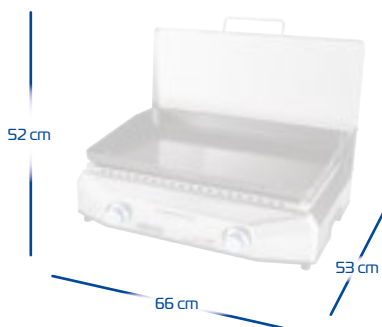

Master Plancha

Master Plancha EX

3000004801

Tecnologia Blue Flame

para uma distribuição de calor excepcional

10 anos de garantia para o queimador de aço inoxidável e chapa de ferro fundido esmaltado. Superfície de cozedura em ferro fundido esmaltado para conseguir os melhores resultados

Tampa de aço inoxidável escovado, serve de pára-brisas enquanto se cozinha e protege a superfície de cozimento durante o armazenamento. Altura ajustável para a base e a superfície da plancha

Superfície de cozinha inclinada para uma fácil drenagem da gordura

Alças integradas para fácil transporte

Ignição InstaStart® com controlos iluminados