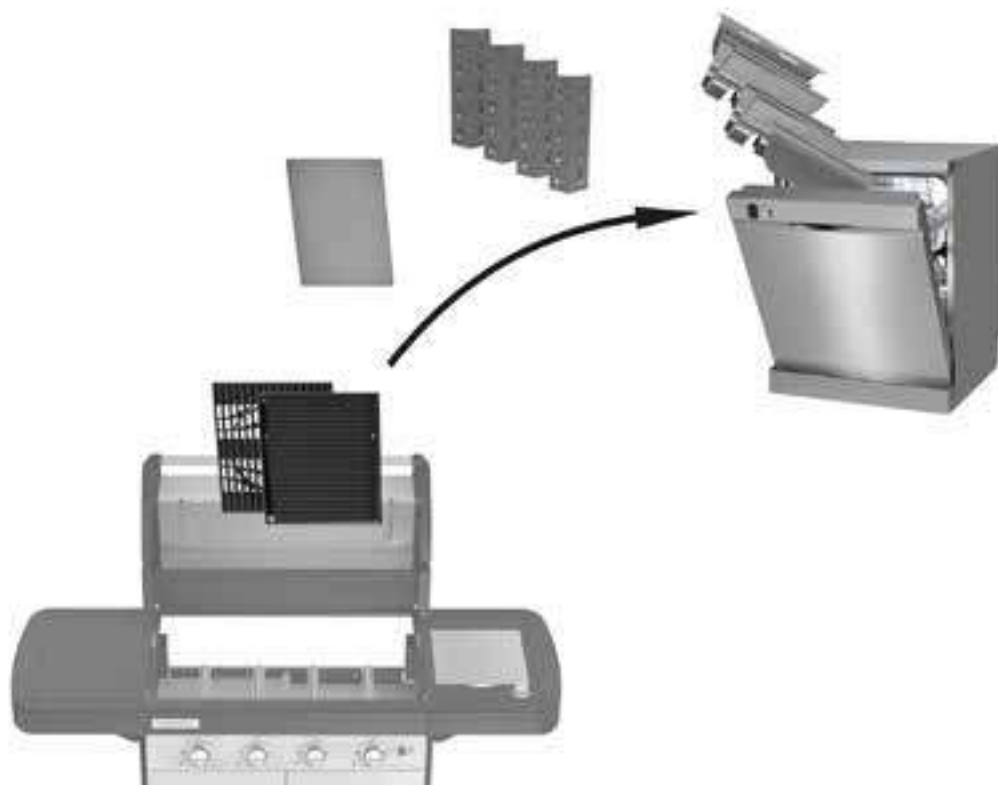

Descubra a facilidade na limpeza dos BBQ com o novo sistema da Campingaz InstaClean®

Rápido e fácil! **Deixe sua máquina de lavar louça fazer o trabalho!**

O sistema permite que você remova as peças laváveis na máquina da louça em menos de 60 segundos. A máquina de lavar louça ajudará a eliminar o óleo e a graxa.

Todas as peças são dimensionadas para caber em uma máquina de lavar louça padrão, para tornar a limpeza ainda mais fácil.

Este novo sistema destaca em todas as séries 3 e 4 de Barbecues.
Agora também disponível como acessório - Renove o seu barbecue!

O novo e melhorado
Sistema Campingaz InstaClean®
está em todos os nossos churrascos Master Series.