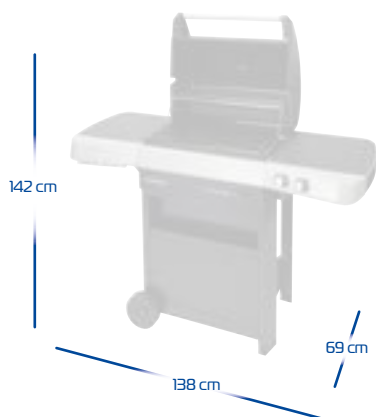

2 Series RBS

2 Series Classic C-Linek

2000032077

Queimadores RBS® de grande alcance para uma distribuição uniforme do calor e uma cozinha saudável

Tampa de aço inoxidável de parede dupla, para um acabamento de design elegante

Revestimento resistente a riscos para um melhor acabamento e de fácil manutenção

5 anos de garantia em el RBS® Queimador