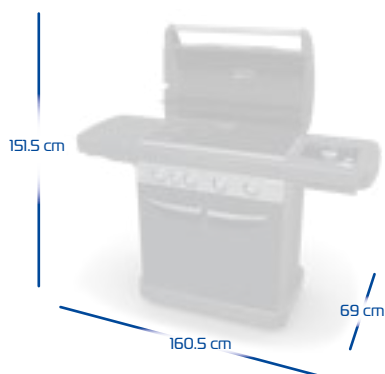

Master 4 Series

Master 4 Series Classic LXS

2000032420

Potentes queimadores, fabricados em aço inoxidável, para uma distribuição uniforme do calor e excelentes resultados

O melhorado fogão InstaClean®, faz com que seja mais fácil limpá-lo

10 anos de garantia para a tampa de aço inoxidável, queimador de aço inoxidável

Ignição Instatart® y os botões iluminados de acendido facilitam o uso na escuridão

A tampa dupla em aço inoxidável oferece um acabamento de elegante design

Mesas laterais robustas que permitem suportar até 50kg de peso

As rodas giratórias com freios oferecem maior mobilidade e uma posição segura

Revestimento resistente a riscos para um melhor acabamento e de fácil manutenção