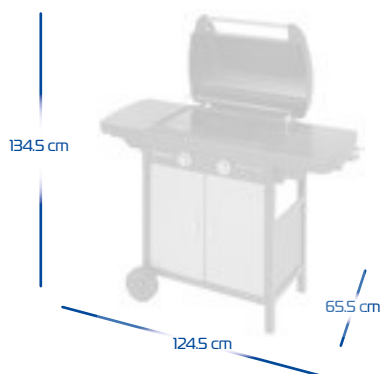

Queimadores de aço inoxidável
(Incluído em la EXS)

Mesa lateral desdobrável(s)