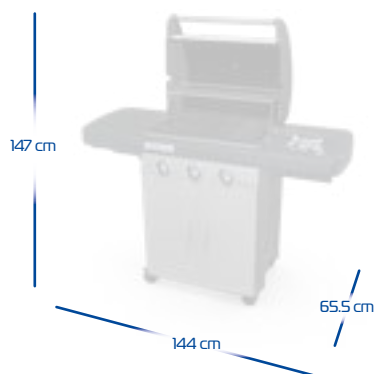

3 Series

3 Series Classic LS Plus Dark

2000031359

Termômetro integrado permite monitorar e controlar o calor

Queimadores em tudo de aço inoxidável que proporcionam um forte rendimento e calor

Ganchos para pendurar utensílios e acessórios de cozinha

Incluí queimadores na lateral para preparação de verduras e molhos enquanto se cozinha na grelha

Carrinho com portas para fácil armazenamento de utensílios ou tampa de grade

Rodas com freios para fácil mobilidade e uma posição segura

Revestimento resistente a riscos para um melhor acabamento e de fácil manutenção

3 anos de garantia sobre os queimadores de aço inoxidável