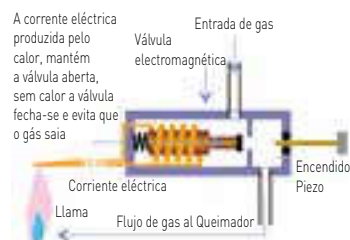

¿Como funciona?

Quando se acende a chama do fogareiro ou cozinha premindo a ignição Piezo, abre-se uma válvula no dispositivo para deixar sair o gás. O calor da chama gera uma corrente elétrica, mantendo a válvula numa posição aberta.

Se uma rajada de vento ou outra força apaga a chama, o mecanismo que se encontra dentro do dispositivo arrefece e a corrente elétrica não flui, e a válvula fecha-se para não deixar sair o gás.