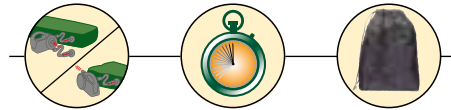

Recargable QuickPump™

Ref: 2000019878

EAN: 3138522079734

Duas funções separadas: Infla e esvazia airbeds muito rapidamente. Bomba de design ergonómico Coleman.

- 230 V e 12V DC AC carregadores incluído
- Mangueira e saco de transporte incluído
- Adicional Double Lock™ válvula e adaptadores de válvula incluídos
- Duração: 20 minutos (totalmente carregado)
- Caudal de ar: 679 litros por minuto
- Pressão na cabeça: 39 mBar
- Peso: 1,33 kg
- Cabo de alimentação: 180 cm