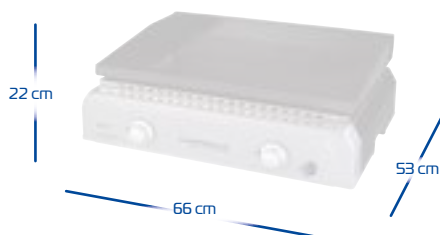

Planchas Chama Azul

Plancha Gas L de Chama azul

3000005466

Tecnologia Blue Flame para uma excelente distribuição de calor com tecnologia Even Temp®

Superfície de cozedura extra-grande com amplo espaço para uma ampla grelha.

Tampa de aço inoxidável escovado, serve de pára-brisas enquanto se cozinha e protege a superfície de cozimento durante o armazenamento

Fácil acesso ao recipiente de gordura

Ignição Electrónico