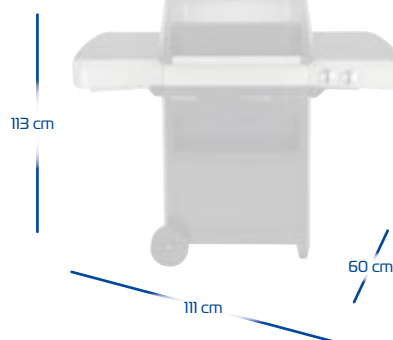

2 Series RBS

2 Series Classic C-Linek

2000032077

Queimadores RBS® de grande alcance para uma distribuição uniforme do calor e uma cozinha saudável

Tampa de aço inoxidável de parede dupla, para um acabamento de design elegante

Revestimento resistente a riscos para um melhor acabamento e de fácil manutenção

5 anos de garantia em el RBS® Queimador