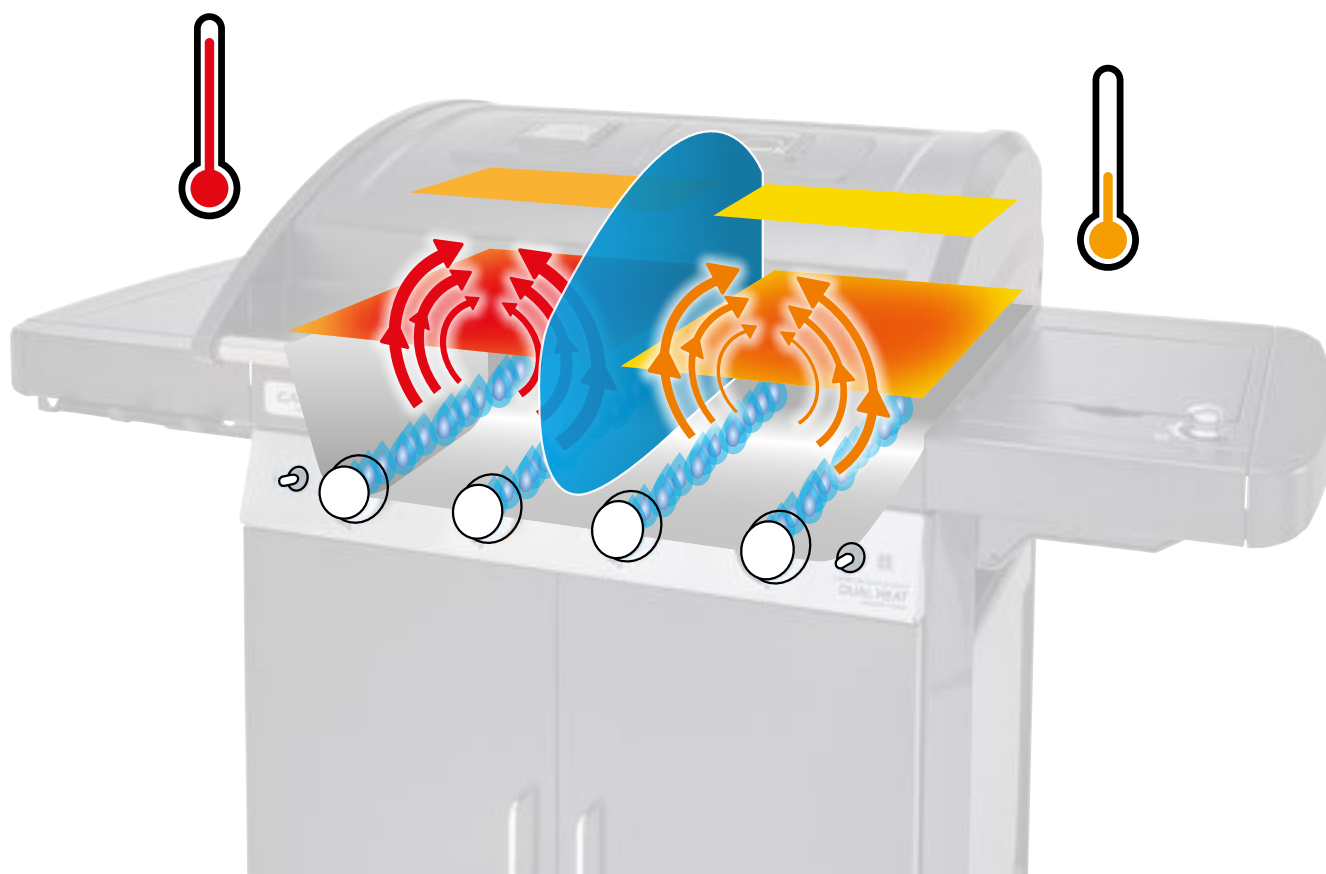

2 BBQs **in** 1

Campingaz® Dual Heat

Cozinhe diferentes alimentos a diferentes temperaturas e ao mesmo tempo

Duas zonas de temperatura, separadas e individualmente controladas, que lhe permitem preparar, simultaneamente, diversos pratos a uma temperatura ideal.

Evite a transferência e mistura de sabor entre zonas de cozedura.

Separe os delicados vegetais das suculentas carnes.

Perfeito tanto para os amantes de carne como para veganos!

Painéis separadores de temperatura, superior e interior, desmontável.

Desmonte comodamente a placa divisória para usar toda a superfície do seu barbecue.