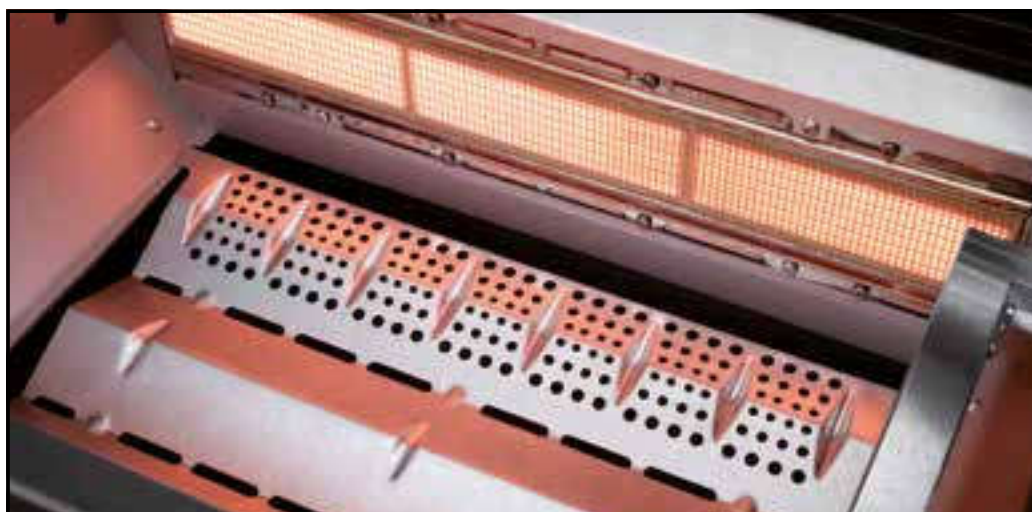

Sistema de queimador
RBS® tem 5 anos
de garantia

Comida saudável, uniformemente cozida, sem flares e cuidado fácil!

Somente nossas barbecues RBS® oferecem queimadores de cerâmica, montados lateralmente, para uma cozinha saudável com menos chamas.

Um refletor de calor central redistribui o calor de forma uniforme através da superfície da cozinha. Sistema fácil de limpar: não é necessário limpar os queimadores situados nas laterais.