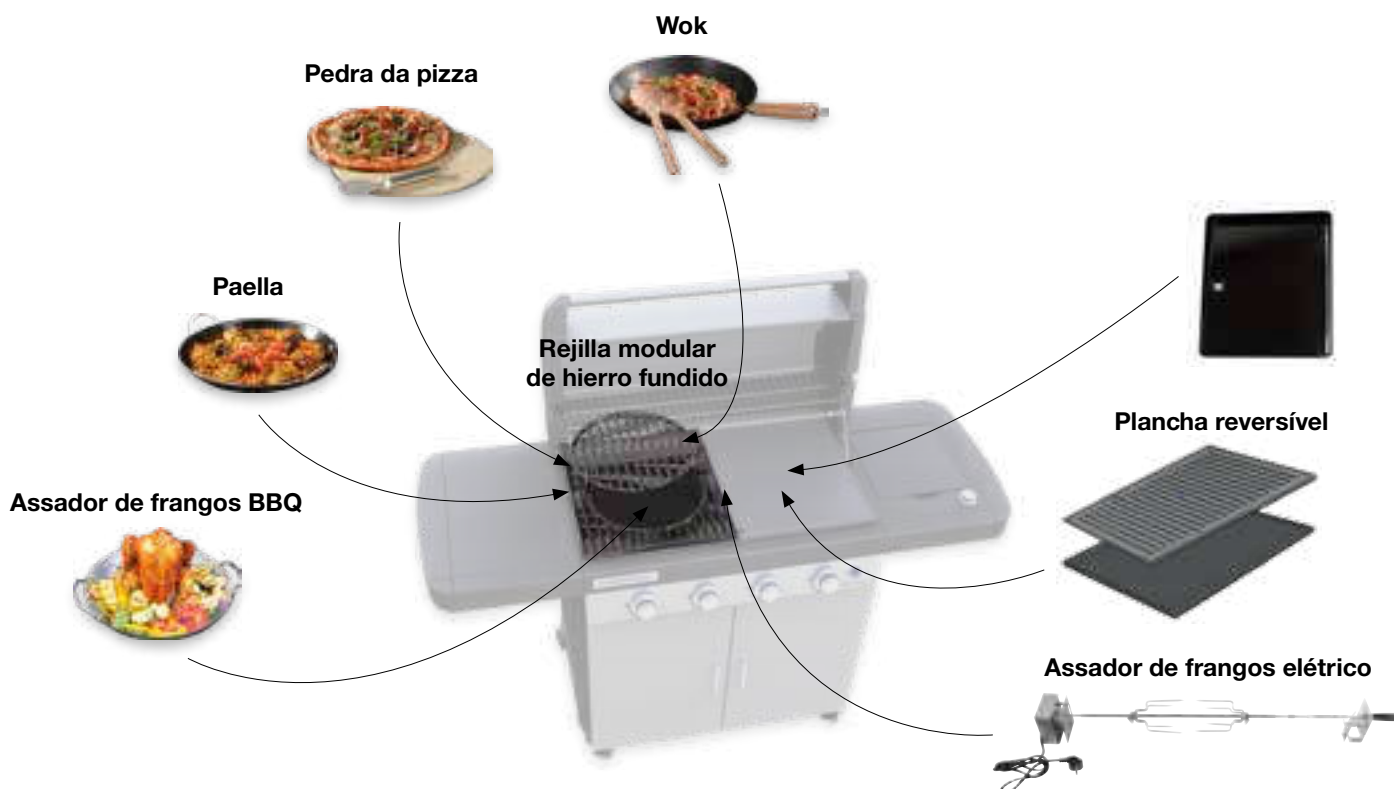

Expanda sua cozinha ao ar livre com soluções **Bateria intercambiável Campingaz®!**

Simplemente remova o anel interior da grelha modular de ferro fundido e insira um dos convenientes acessórios **Módulo Culinário Campingaz®** para barbecues (vendidos separadamente)

Os acessórios **Módulo Culinário** para barbecues **Campingaz®** incluem todas as opções que o seu coração barbecues gourmet deseja.

Módulo culinário incluído nos seguintes modelos: todas BBQs Master Series, em las 4 Series RBS®, 3 Series RBS® excepto 3 Series RBS® LB, 3 e 4 Series EXS, 3 e 4 Series LX, LXS, L Plus e modelo LS Plus, 2 Series RBS® LX/LXS

Módulo culinário disponível como atualização nos seguintes modelos: Serie 3 e 4, BBQs Master Series e 2 Series RBS®