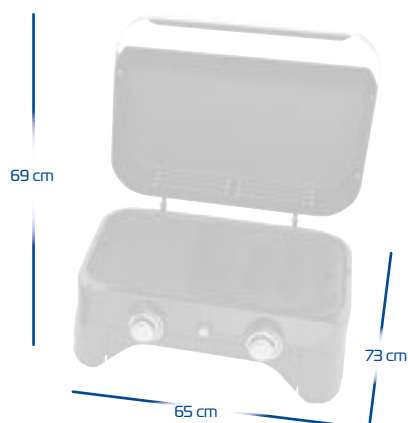

Attitude

Attitude 2100 LX

2000035660

NOVO

BLUE FLAME
Performance & Efficiency

Distribuição do calor perfeitamente uniforme graças ao sistema de queimadores da **Campingaz® Blue Flame**

Formato pré-montado - não necessita de chave de fenda!

O desenho do queimador Blue Flame garante um funcionamento e um consumo de gás mais eficiente

Grelha de ferro fundido e chapa reversível oferecem todas as superfícies de cozimento possíveis para fazer as suas barbecues.

Bandeja recolha-gorduras frontal e InstaClean, e peças que se podem lavar na máquina de lavar loiça, garantem uma rápida e cómoda limpeza.

Elegante tampa, em alumínio envernizado a negro, que retém o calor e assegura um perfeito grelhado

10 anos de garantia na tampa de alumínio fundido e queimadores de aço inoxidável