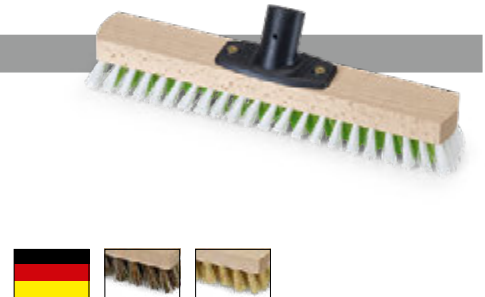

Wischer 30 cm

Für die gründliche Reinigung glatter Böden. Buchenholz-Körper mit Power Stick Halter zum schraublosen Befestigen von Stielen.

Artikel-Nr.	Besteckung	Qualitätsmerkmal	Für Stiele Ø	VE	
32 01 93	Union	besonders hart	24 - 26 mm	30	
32 04 93	Thermo-PET	mittel, hitzebeständig	24 - 26 mm	30	
32 05 93	PP-weiß/grün	hart	24 - 26 mm	30