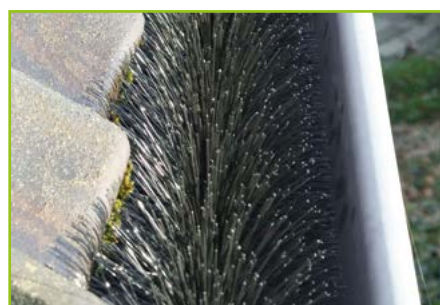

ROSTGESCHÜTZTER DRAHT

langlebig, biegsam und einfach zu kürzen