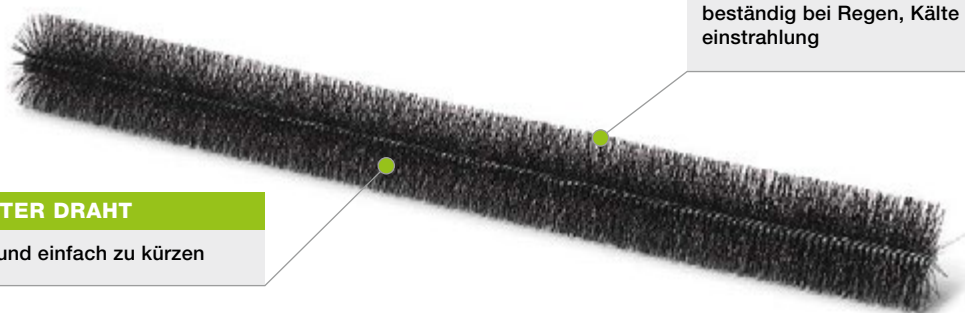

ROSTGESCHÜTZTER DRAHT

langlebig, biegsam und einfach zu kürzen