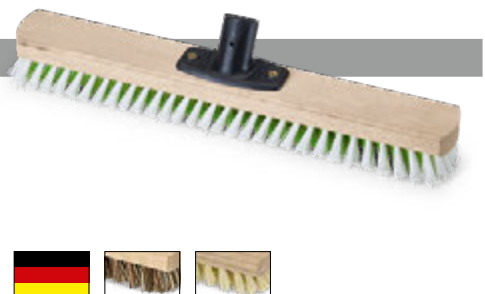

Großflächenwischer schmal 40 cm

Für die gründliche Reinigung großer Flächen auf glatten Böden. Buchenholz-Körper mit Power Stick Halter zum schraublosen Befestigen von Stielen.

Artikel-Nr.	Besteckung	Qualitätsmerkmal	Für Stiele Ø	VE	
32 07 93	Union	besonders hart	24 - 26 mm	20	
32 08 93	Thermo-PET	mittel, hitzebeständig	24 - 26 mm	20	
32 09 93	PP-weiß/grün	hart	24 - 26 mm	20	

Schrubber mit Bart 23 cm

Mit Bart für gründliche Eckenreinigung. Buchenholz-Körper mit Power Stick Halter zum schraublosen Befestigen von Stielen.

Artikel-Nr.	Besteckung	Qualitätsmerkmal	Für Stiele Ø	VE	
32 20 93	Union	besonders hart	24 - 26 mm	20	
32 24 93	Thermo-PET	mittel, hitzebeständig	24 - 26 mm	20	

Großflächenschrubber breit 40 cm

Für die besonders effektive Reinigung großer Flächen auf glatten Böden. Buchenholz-Körper mit Power Stick Halter zum schraublosen Befestigen von Stielen.

Artikel-Nr.	Besteckung	Qualitätsmerkmal	Für Stiele Ø	VE	
32 27 93	Union	besonders hart	24 - 26 mm	10	
32 28 93	Thermo-PET	mittel, hitzebeständig	24 - 26 mm	10	
32 29 93	PP-weiß/grün	hart	24 - 26 mm	10	

Wasserschieber

Schaumgummi Doppel-Lippe. Buchenholz-Körper mit Power Stick Halter zum schraublosen Befestigen von Stielen.

Artikel-Nr.	Abmessung	Für Stiele Ø	VE	
26 95 93	40 cm	24 - 26 mm	10	
26 96 93	50 cm	24 - 26 mm	10	
26 97 93	60 cm	24 - 26 mm	10	