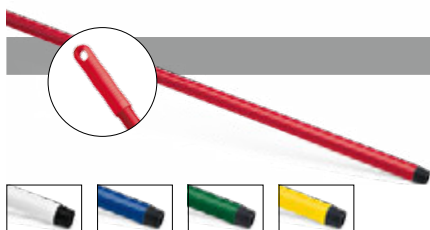

Glasfaser-Stiel 150 cm

Sehr stabil, bruchstark und besonders leicht. Deutsches Gewinde.

Artikel-Nr.	Stielbefestigung	Farbe	VE	
18 45 11 51	Gewinde	weiß	10	
18 45 11 52	Gewinde	rot	10	
18 45 11 53	Gewinde	blau	10	
18 45 11 54	Gewinde	grün	10	
18 45 11 55	Gewinde	gelb	10	

Top Seller