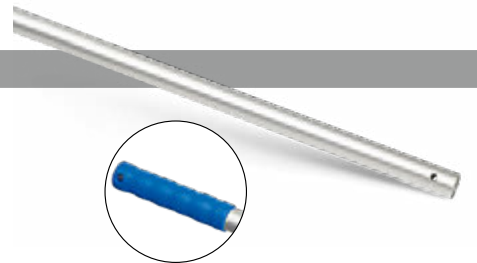

Teleskop-Mopstiel Aluminium

Praktische Schnellspann-Vorrichtung. Stabile Ausführung von 85 - 150 cm stufenlos ausziehbar. Geeignet für die Aufnahme in 24 mm Mop-Gehäusen.

Artikel-Nr.	Stiellänge	Durchmesser	Stielbefestigung	Aufhängung	VE	
73 57 70	bis max. 150 cm	25/22 mm	Querloch	Kappe	20	

Aluminium Mopstiel

Stabile Ausführung.

Artikel-Nr.	Stiellänge	Durchmesser	Stielbefestigung	Aufhängung	VE	
73 57 00	140 cm	24 mm	Querloch	Kappe	25	

Geräteleiste mit 3 Klemmhaltern

Einfaches und sicheres Halten von leichten und schweren Geräten. Aluminiumleiste 50 cm mit 3 verschieb- und austauschbaren Klemmhaltern, für Durchmesser von 20 - 30 mm, einzeln hygienisch in Polybeutel verpackt, komplett mit Befestigungsmaterial.