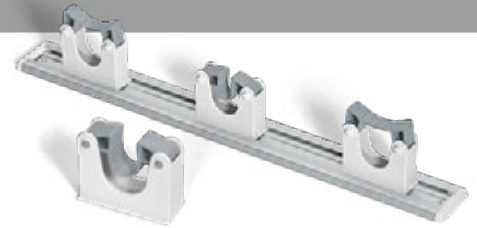

Geräteleiste mit 3 Klemmhaltern

Einfaches und sicheres Halten von leichten und schweren Geräten. Aluminiumleiste 50 cm mit 3 verschieb- und austauschbaren Klemmhaltern, für Durchmesser von 20-30 mm, einzeln hygienisch in Polybeutel verpackt, komplett mit Befestigungsmaterial.

Artikel-Nr.	Bezeichnung	Abmessung	VE	
18 23 90 01	Geräteleiste	für Durchmesser 20-30 mm	10	
18 23 90 41	Einzelhalter	für Durchmesser 30-40 mm	10