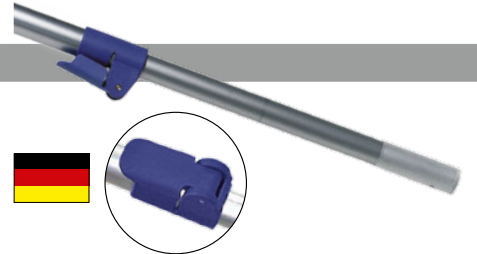

Teleskop-Mopstiel Aluminium