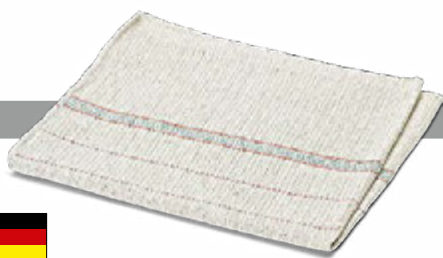

Aufnehmer gewebt

90 °C MIX

Strapazierfähig. Sehr saugfähig durch hohen Baumwollanteil.

Artikel-Nr.	Abmessung	Material	VE	
75 02 00	70 x 60 cm	Baumwoll/Synthetik-Mix	10