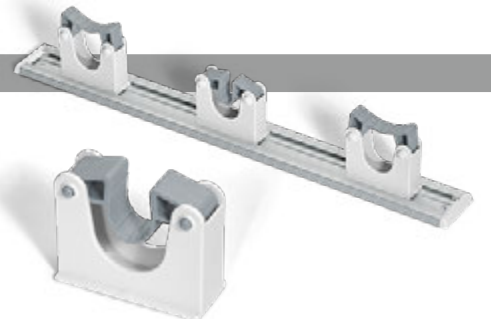

Aluminium Mopstiel

Stabile Ausführung.

Artikel-Nr.	Stiellänge	Durchmesser	Stielbefestigung	Aufhängung	VE	
73 57 00	140 cm	24 mm	Querloch	Kappe	25	

Geräteleiste mit 3 Klemmhaltern

Einfaches und sicheres Halten von leichten und schweren Geräten. Aluminiumleiste 50 cm mit 3 verschieb- und austauschbaren Klemmhaltern, für Durchmesser von 20 - 30 mm, einzeln hygienisch in Polybeutel verpackt, komplett mit Befestigungsmaterial.

Artikel-Nr.	Bezeichnung	Abmessung	VE	
18 23 90 01	Geräteleiste	für Durchmesser 20 - 30 mm	10	
18 23 90 41	Einzelhalter	für Durchmesser 30 - 40 mm	10	

Besen- und Gerätehalter

Metallhalter mit TPE-Klemmwalzen für alle Stiele. Inklusive Klebestreifen zur Wandbefestigung.