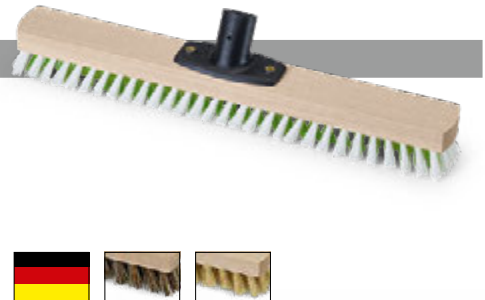

Artikel-Nr.	Abmessung	Für Stiele Ø	VE	
23 10 93	40 cm	24 - 26 mm	10	
23 12 93	50 cm	24 - 26 mm	10	
23 14 93	60 cm	24 - 26 mm	10	

Saalbesen Elaston

Für groben Schmutz auf allen Untergründen. Buchenholz-Körper mit Power Stick Halter zum schraublosen Befestigen von Stielen.

Artikel-Nr.	Abmessung	Für Stiele Ø	VE	
23 40 93	40 cm	24 - 26 mm	10	
23 42 93	50 cm	24 - 26 mm	10	
23 43 93	60 cm	24 - 26 mm	10	

Wischer 30 cm

Für die gründliche Reinigung glatter Böden. Buchenholz-Körper mit Power Stick Halter zum schraublosen Befestigen von Stielen.

Großflächenwischer schmal 40 cm

Für die gründliche Reinigung großer Flächen auf glatten Böden. Buchenholz-Körper mit Power Stick Halter zum schraublosen Befestigen von Stielen.

Artikel-Nr.	Besteckung	Qualitätsmerkmal	Für Stiele Ø	VE	
32 07 93	Union	besonders hart	24 - 26 mm	20	
32 08 93	Thermo-PET	mittel, hitzebeständig	24 - 26 mm	20	
32 09 93	PP-weiß/grün	hart	24 - 26 mm	20	