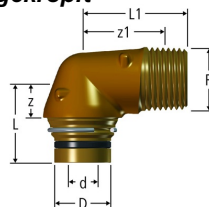

Artikel	Art.Nr.	Grösse	Fr./Stk.
Steckübergang gekröpft	8610721	SK DN 20 - 1/2"	17.00
	mit Aussengewinde		
	8610522	SK DN 20 - 3/4"	17.00
	mit Aussengewinde