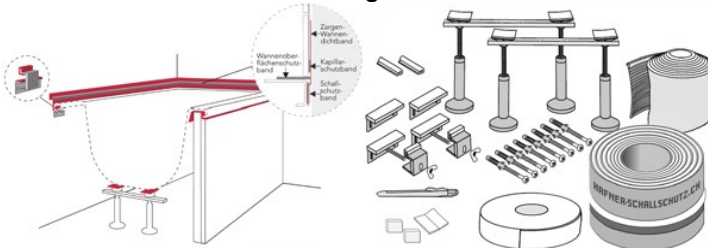

Artikel	Art.Nr.	Fr./Set
MEPA-Wannenleisten	190.032 2 Stück	64.00
	190.031 3 Stück	77.00
Länge	700mm	

Artikel	Art.Nr.	Fr./Set
MEPA-Wannenanker	190.021 3 Stück	41.00

Artikel	Art.Nr.	Fr./Stk.
MEPA - Wannenfuss	110.020 für Kaldewei-Badewannen	102.00
	150.130 BW-5 maxi für Duschwannen	76.00
	110.025 für Schmidlin Badewannen	110.00

Artikel	Art.Nr.	Länge	Fr./m	
Haflex-Band	11.003.0016	10m-Rolle	89.00	
	11.003.0050	50m-Rolle	89.00	
	Sekundärdichtung Flexzargenband mit Metallverstärkung			

Artikel	Art.Nr.	Fr./Stk.
Hafner ISO-SET für Bade- und Duschwanne		
Zargen-Wannendichtband mit Schall- und Kapillarschutz		

Art.Nr.	Fr./Stk.
10366 2.1m, 2 Ecken, 2 Endstücke, Messer	200.00
10367 2.8m, 2 Ecken, 2 Endstücke, Messer	259.00
10378 3.5m, 3 Ecken, 3 Endstücke, Messer	303.00
10368 3.8m, 4 Ecken, 4 Endstücke, Messer	324.00
10369 4.8m, 4 Ecken, 4 Endstücke, Messer	394.00
10370 20m, 10 Ecken, 10 Endstücke, Messer	1370.00
10379 50m, 20 Ecken, 20 Endstücke, Messer	2690.00

Zubehör	Art.Nr.	Fr./Stk.
Wannen-Eckdichtungs-Set (10 Stk.)	10371	159.00
Wannen-Eckdichtung 3d-Set (3 Stk.)	10373	113.00
Wannen-Eckdichtung 3d-Set (10 Stk.)	10374	325.00

Artikel	Art.Nr.	Fr./Stk.
Hafner ISO-SET für Stahl-Badewannen		
Kombi-Schallschutz-Set mit Zargen-Wannendichtband		

10071 3.8m, Wannenfuss 90-265mm	485.00

Artikel	Art.Nr.	Fr./Stk.
Hafner ISO-SET für Acryl-Badewanne		
Kombi-Schallschutz-Set mit Zargen-Wannendichtband		

10073 3.8m, Wannenfuss 80-260mm	485.00