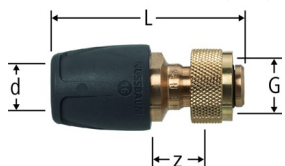

mit Innengewinde

Artikel	Art.Nr.	Grösse	Fr./Stk.
Optiflex-prOfix-Übergang	8527021	16	26.00