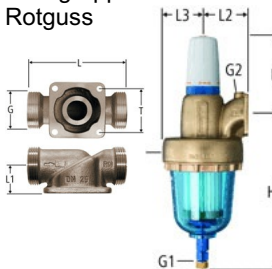

Artikel	Art.Nr.	Grösse	Fr./Stk.
Redfil, Druckreduzier- Filtergruppe PN 16 Rotguss	1207805	25 / 32 DN	532.00
	9703321	O-Ringe Set netto	1.90
Anschlussflansch ohne Verschraubungen			
	1208536	25 / 1"	130.00
	1208537	32 / 1 1/4"	143.00