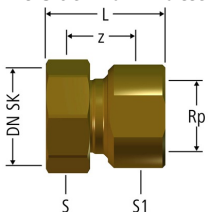

Artikel	Art.Nr.	Grösse	Fr./Stk.
Schnellkupplung mit Überwurfmutter	8611121	SK DN 20 - 3/4"	34.00
	Schnellkupplung mit Innengewinde		
	8515323	SK DN 20 - 25	37.00
	Schnellkupplung auf Optiflex-Profix		
	8425323	SK DN 20 - 25	37.00
	Schnellkupplung auf Optipress-Flowpress		
	8611324	SK DN 20 - 22	34.00
Schnellkupplung auf Optipress-Aquaplus