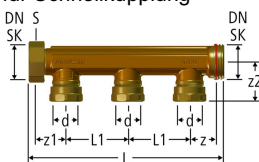

Artikel	Art.Nr.	Grösse	Fr./Stk.
Optiflex Verteiler mit Steckabgängen für Schnellkupplung	8610321	SK DN 20 x 1	32.00
	8610322	SK DN 20 x 2	39.00
	8610323	SK DN 20 x 3	49.00
	8610324	SK DN 20 x 4	60.00
	8610325	SK DN 20 x 5	74.00