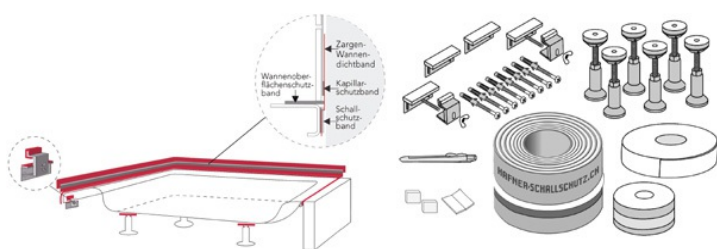

Artikel	Art.Nr.	Fr./Stk.	
Hafner ISO-SET für Stahl- und Acryl-Duschw. bis 150 x 150cm Kombi-Schallschutz-Set mit Zargen-Wannendichtband	10163	3.8m, Wannenfuss 51-134mm 449.00	
	10144	3.8m, Wannenfuss 134-250mm 455.00