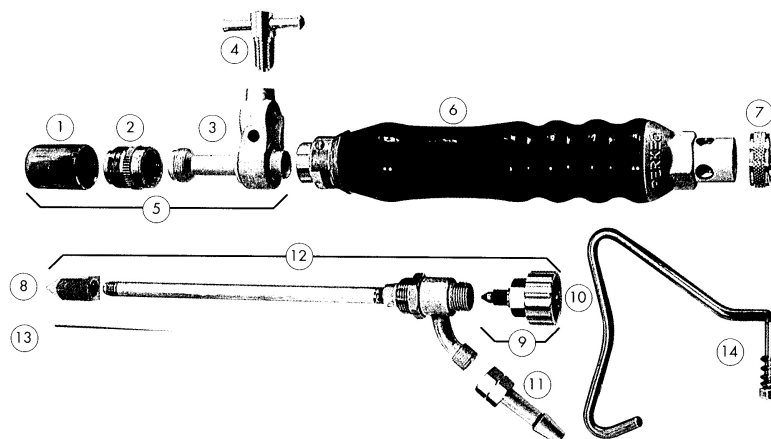

Artikel	Art.Nr.	Fr./Stk.	Artikel	Art.Nr.	Fr./Stk.
Kleinflaschenventil 	02.011.00	61.00	Raccord M 10 x 1 LH	02.117.00 M 10 x 1 LH	6.00
	02.013.00 Bügel einzeln	8.00 netto!			netto!
				02.118.00 3/8" LH SW 22	7.50 netto!

Artikel	Art.Nr.	Fr./Stk.	Artikel	Art.Nr.	Grösse	Fr./Stk.
Konstantregler 570 	02.037.01 mit Raccord	58.00	Schlauchset Propan 	02.042.03	Set 3 Meter	40.00
	3/8"LH 1.5bar.	netto!		02.042.05	Set 5 Meter	50.00
				02.042.10	Set 10 Meter	77.00 netto!

Artikel	Art.Nr.	Fr./Stk.	Artikel	Art.Nr.	Fr./m	
Umfüllstutzen 	02.010.00	48.00	Flüssiggasschlauch Meterware 	73.2905	6 x 13mm	6.20
	02.132.00 Ersatz Dichtung	1.60 netto!				

Artikel	Art.Nr.	zeichnung	Be	Abbildung	Fr./Stk.
Ersatzteile zu Perkeo	02.111.00	Siebkopfkappe Stahl,(Perkeo Nr. 600/90)	1		11.90
HochleistungslötKolben 784/T6	02.110.00	Siebkopf Messing (Perkeo Nr. 600/23)	2		8.80
	02.106.01	Kolbenhalter mit Mischkammer Messing (Perkeo Nr. 800/4)	3		21.50
	02.106.02	Knebelschraube, Stahl vernickelt (Perkeo Nr. 301/40)	4		5.20
	02.106.10	Kolbenhalter komplett	5		47.80
	02.104.10	Handgriff Komplet (Perkeo Nr. 802/13)	6		42.80
	02.108.00	Luftschieber Messing (Perkeo Nr. 600/26)	7		5.80
	02.102.00	Gasdüse Standard Messing	8		8.80
	02.115.00	Handrad komplett, Spindel, Stopfbüchse, Teflondichtung (Perkeo Nr. 801/7)	9		17.50
	02.103.00	Handrad mit Mutter und Zahnscheibe	10		8.20
	02.117.00	Raccord M10 x 1 LH	11		6.30
	02.116.00	Ventilkörper komplett, vom Handrad bis zur Gasdüse (Perkeo Nr. 600/B/T6)	12		49.90
	02.129.00	Düsenreinigungsnaedeln für Düsen des Propan-Hochleistungs-LötKolben, Dose mit 3 Stück	13		9.30
	02.006.00	Aufstellfuss / Aufhängehacken	14		18.40