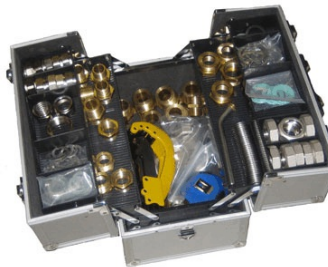

- 10m Wellrohr DN20
- 10m Wellrohr DN25
- 20 Ueberwurfmutter DN20
- 20 Ueberwurfmutter DN25
- 24 Doppelnippel+Reduktionen
- Werkzeugsatz DN20/25
- Rohrabschneider DN6-50
- Praktischer Alukoffer

Mit diesem Startset machen Sie 10 Wellrohre DN20 und DN25. Der Warenwert des Kofferinhalts beträgt Fr. 2544.00 ohne Werkzeug und ohne Koffer.