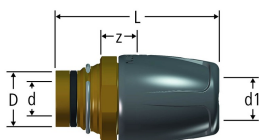

Artikel	Art.Nr.	Grösse	Fr./Stk.
Steckübergang gerade	8515521	SK DN 20 - 16	14.00
	8515522	SK DN 20 - 20	14.00