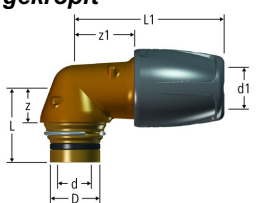

Artikel	Art.Nr.	Grösse	Fr./Stk.
Steckübergang gekröpft	8515621	SK DN 20 - 16	14.00
	8515622	SK DN 20 - 16	14.00