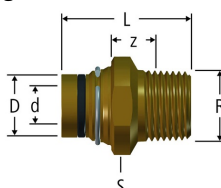

Artikel	Art.Nr.	Grösse	Fr./Stk.
Steckübergang gerade	8610621	SK DN 20 - 1/2"	17.00
	mit Aussengewinde		
	8610422	SK DN 20 - 3/4"	17.00
mit Aussengewinde