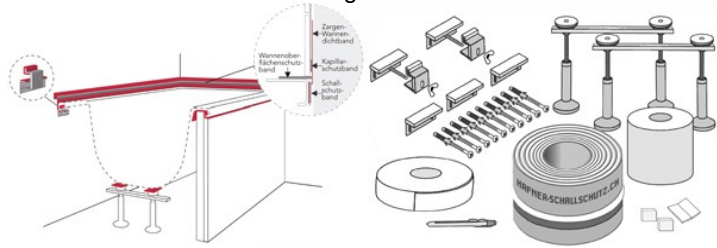

Artikel	Art.Nr.	Fr./Stk.	
Hafner ISO-SET für Acryl-Badewanne Kombi-Schallschutz-Set mit Zargen-Wannendichtband	10073	3.8m, Wannenfuss 80-260mm 485.00