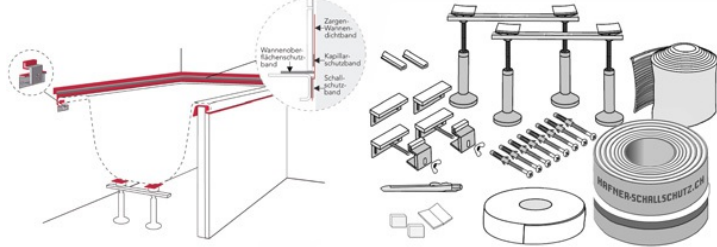

Artikel	Art.Nr.	Fr./Stk.	
Hafner ISO-SET für Stahl-Badewannen Kombi-Schallschutz-Set mit Zargen-Wannendichtband	10071	3.8m, Wannenfuss 90-265mm 485.00