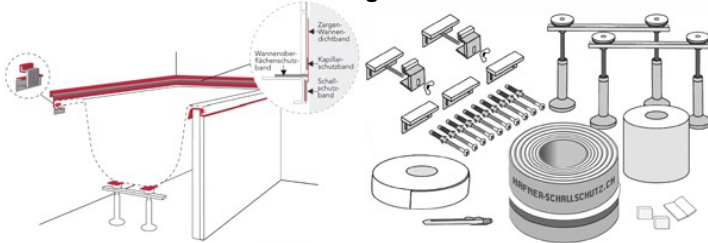

10071 3.8m, Wannenfuss 90-265mm	485.00

Artikel	Art.Nr.	Fr./Stk.
Hafner ISO-SET für Acryl-Badewanne		
Kombi-Schallschutz-Set mit Zargen-Wannendichtband