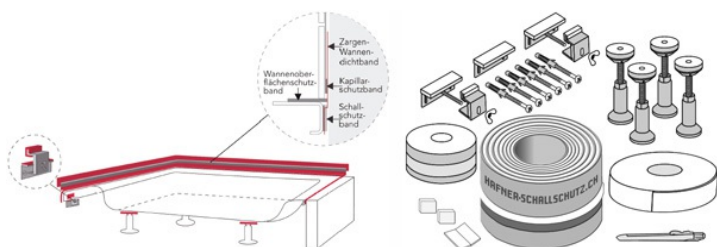

Artikel	Art.Nr.	Fr./Stk.	
Hafner ISO-SET für Stahl- und Acryl-Duschwannen bis 90 x 90cm Kombi-Schallschutz-Set mit Zargen-Wannendichtband	10161	2.8m, Wannenfuss 51-134mm 348.00	
	10145	2.8m, Wannenfuss 134-250mm 350.00