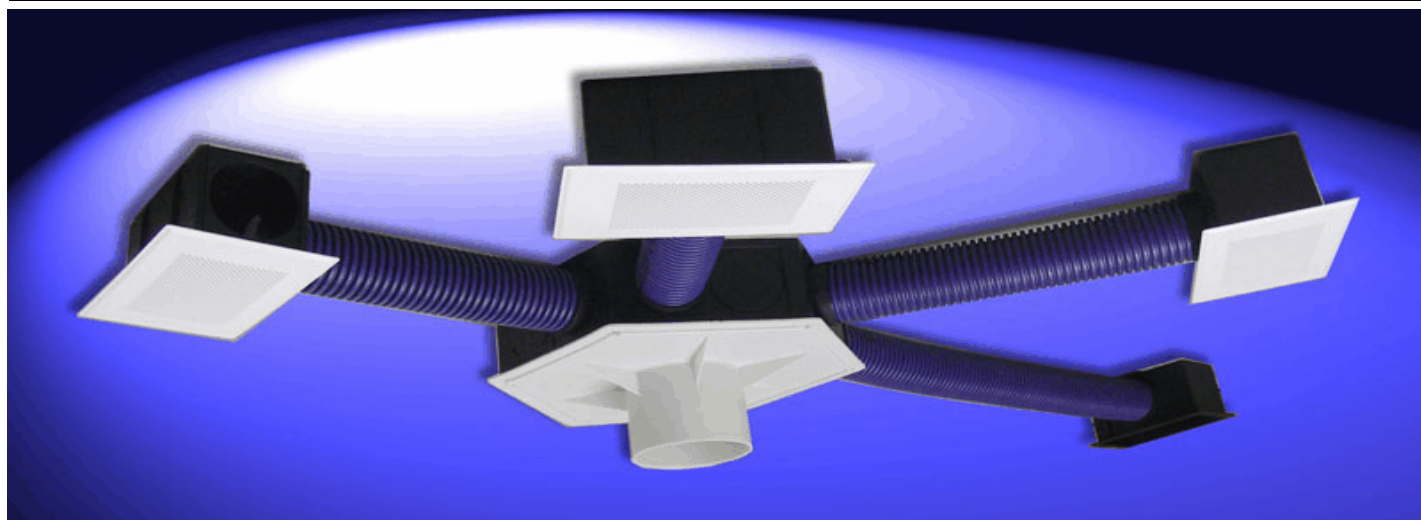

Artikel	Art.Nr.	Fr./Stk.
Verteilkasten Max 12 Anschlüsse	4001.200 Höhe 126mm	298.70
	4001.203 Höhe 176mm über Unterarmierung	438.10

Artikel	Art.Nr.	Fr./Stk.
Kreuzungsstück ohne Stützen	4001.130 Höhe 120mm	99.80
	4001.131 Höhe 170mm	137.10

Artikel	Art.Nr.	Fr./Stk.
Anschluss-Stutzen	4001.906 90mm	15.40
	4001.905 75mm	15.40

Artikel	Art.Nr.	Fr./Stk.
Luftdurchlassgitter Rom	4001.300 Kunststoff weiss	40.00
	4002.300 Inox gebürstet	85.30
	4002.301 Metall weiss	85.30
	4001.310 Filter	12.50

Artikel	Art.Nr.	Fr./Stk.
Blinddeckel	4001.910	10.90

Artikel	Art.Nr.	Fr./Stk.
Luftdurchlassgitter Paris	4002.302 Inox gebürstet	85.30
	4002.303 Metall weiss	85.30

Artikel	Art.Nr.	Fr./Stk.
Ein-Auslassgehäuse ohne Stützen	4001.110 Höhe 120mm	37.00
	4001.111 Höhe 170mm	87.40
Volumenstrom-Regulierstücke:		
	4813100 90mm ID 48mm	4.00
	3519100 90mm ID 35mm	4.00
	4809100 75mm ID 48mm	4.00
	3513100 75mm ID 35mm	4.00
	2219100 75mm ID 22mm	4.00