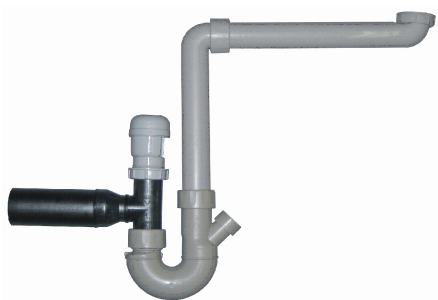

Artikel	Art.Nr	Abmessung	Fr./Stk.
Einsteckablauf	3-700063	DN 100	165.00
	3-700087	DN 125	172.00
Siphoniert, höhenverstellbar, V2A Zum direkten Einstecken in PVC-Rohr			

Artikel	Art.Nr	Abmessung	Fr./Stk.
Bodenablauf 60	3-600509	100x100mm	53.30
Polyamid hellgrau, Einbauhöhe 60mm Anschluss DN 50 Ablaufleistung 0.65 l/s Mit Geruchverschluss			

Artikel	Art.Nr	Abmessung	Fr./Stk.
Rohrbelüfter	49018	32/40/50mm	82.90
	49112	75/90/110mm	149.50
Für Sanitäranlagen			

Artikel	Art.Nr	Abmessung	Fr./Stk.
Rohrbelüfter + T-Stück	9095.90	56mm	95.00
	9095.91	Verschraubung 40mm	42.00
für Küchenspültisch