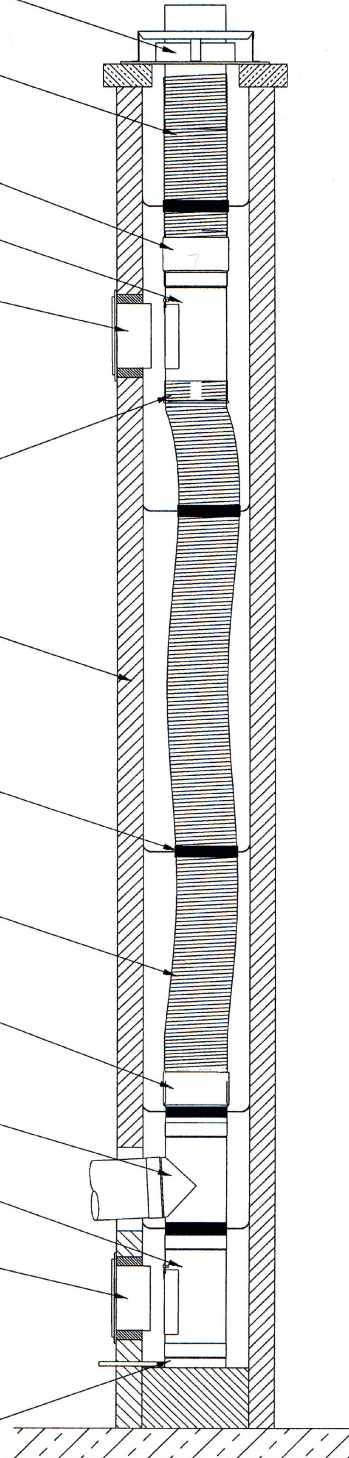

Kopfabdeckung m.
Abströmstutzen

flexibles Rohr

Übergangsstück v.
starr auf flex

Reinigungselement
210 x 140 mm

Edelstahlkamintüre
210x140mm

Übergangsstück v.
flex auf starr

Kaminschacht

Montageschelle

flexibles Rohr

Übergangsstück v.
starr auf flex

T-Anschluß 87°

Reinigungselement
210 x 140 mm

Edelstahlkamintüre
210x140mm

Kondensatschale
mit Ablaufrohr