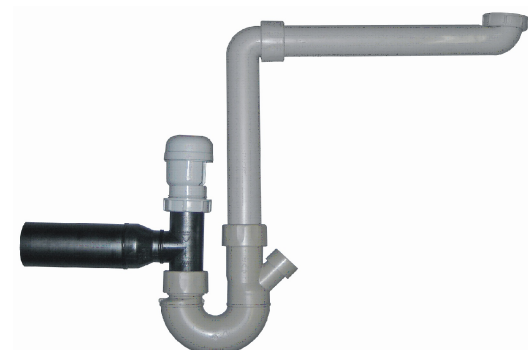

Artikel	Art.Nr.	Grösse in mm	Fr./Stk.
Tropfwasserrinne aus Chromstahlblech mit PVC-Enddeckel, inkl. Konsolen und Ablauf 5/4"	3760	500	108.00
	3761	650	117.00
	3762	800	128.00
	3764	1000	139.00
	3765	1100	146.00
	3766	1250	155.00
	3768	1400	162.00
	3769	1500	171.00
	3770	1600	174.00
	3771	1750	189.00
	3772	2000	196.00
	3773	2250	219.00
	3774	2500	237.00
	3775	2750	257.00
	3776	3000	273.00
3777	Ablaufventil	17.00	

Artikel	Art.Nr.	Einbaumass mm	Fr./Stk.
Revisionstüren, weiss pulverbeschichtet, RAL 9016 mit versenktem Vierkantverschluss.	20520	150 x 150 BxH	45.00
	20521	150 x 200	52.00
	20522	200 x 200	50.00
	20523	200 x 250	56.00
	20524	200 x 300	58.00
	20585	200 x 400	82.00
	20525	250 x 250	57.00
	20526	250 x 300	63.00
	20527	300 x 300	61.00
	20588	300 x 400	98.00
	20589	300 x 500	126.00
	20590	300 x 600	134.00
	20538	350 x 350	86.00
	20528	400 x 400	73.00
	20591	400 x 500	102.00
	20529	400 x 600	102.00
	20539	450 x 450	96.00
	20530	500 x 500	99.00
	20531	600 x 600	103.00
	22166	600 x 800	225.00
22172	800 x 800	300.00	

Artikel	Art.Nr.	Grösse	Fr./Stk.
Einlauftrichter	21.001	Einlauftrichter	21.00
		zum stecken oder schweissen 50 / 56mm	
	21.002	Siphonrohr zu Einlauftrichter	18.00

Artikel	Art.Nr.	Grösse	Fr./Stk.
Reduktion kurz Messing-Lötfitting	72412	12-10	8.00
	72413	15-12	8.00
	72414	15-14	5.50
	72415	17-15	8.00
	72416	18-15	8.60
	72417	18-17	6.10
	72418	22-18	8.60

Artikel	Art.Nr.	Grösse	Fr./Stk.
Vierkantschlüssel	20150	zu Revisionstüren	3.40

Artikel	Art.Nr.	Abmessung	Fr./Stk.
Rohrbelüfter + T-Stück	9095.90	56mm	95.00
		für Küchenspültisch	
	9095.91	Rohrbelüfter weiss Verschraubung 40mm	42.00

Artikel	Art.Nr.	Grösse	Fr./Stk.
Schalterschrankschlüssel	PB900V01	9-Teilig	38.30

Artikel	Art.Nr.	Grösse	Fr./Stk.
OHA-Prüfstück	5000	OHA-Prüfstück	40.50
		für WC Spühlkasten	
	5015	OHA Trichter für Prüfstück 5000	17.80