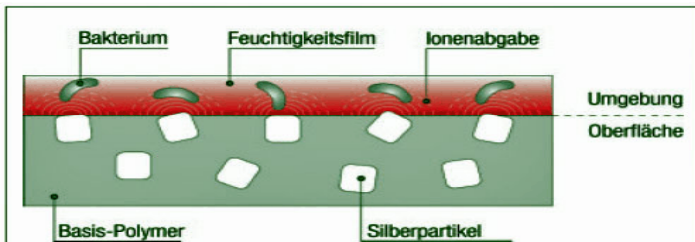

Artikel	Art.Nr.	Grösse	Fr./Stk.
AWADUKT Thermo-Rohr	11706411002	200x1000m	
	11706511002	200x3000m	
	11709611002	200x6000m	

Artikel	Art.Nr.	Grösse	Fr./Stk.
AWADUKT-PP-Bogen	14170011001	200 x 15°	
	14170111001	200 x 30°	
	14170211001	200 x 45°	
	14170311001	200 x 88°	

Artikel	Art.Nr.	Grösse	Fr./Stk.
AWADUKT-PP-Einfachabzweig 45°	14170411001	200mm	

Artikel	Art.Nr.	Grösse	Fr./Stk.
AWADUKT-PP-Ueberschiebmuffe	14170611001	200x206m	

Artikel	Art.Nr.	Grösse	Fr./Stk.
AWADUKT-PP-Doppelsteckmuffe	14170511001	200x206m	

Artikel	Art.Nr.	Grösse	Fr./Stk.
AWADUKT Thermo-Aussenluft-Ansaugturm	11701881003	200x1650mm	

11702081001	Filterset		
	3 Stk. F6/G2		

Artikel	Art.Nr.	Grösse	Fr./Stk.
AWADUKT Thermo-Kondensatablauf	12277551003	200x40mm	

Artikel	Art.Nr.	Grösse	Fr./Stk.
AWADUKT Thermo-Kugelsifon	12277951001	40mm	

Artikel	Art.Nr.	Grösse	Fr./Stk.
AWADUKT Thermo-L-EWT Mauerkragen	13532341001	200mm	

für drückendes Wasser bis 4 bar zum einbetonieren inkl. Spannbänder

Artikel	Art.Nr.	Grösse	Fr./Stk.
AWADUKT Thermo-Hauseinführung	14069861001	200x240mm	

Aussendurchmesser 232mm mit Lippendichtung für nichtdrückendes Wasser zum einbetonieren

Artikel	Art.Nr.	Grösse	Fr./Stk.
AWADUKT Thermo-Ringraumdichtung	13503681001	200mm	

für Kernbohrung 250mm für drückendes Wasser bis 3 bar