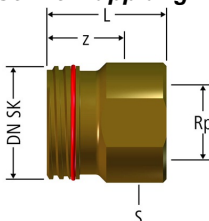

Artikel	Art.Nr.	Grösse	Fr./Stk.
Übergang zu Schnellkupplung	8611021	SK DN 20 - 3/4"	28.00
	mit Innengewinde		
	8515223	SK DN 20 - 25	37.00
	auf Optiflex-Profix		
	8425223	SK DN 20 - 25	37.00
auf Optipress-Flowpress			
8611224	SK DN 20 - 22	34.00	
auf Optipress-Aquaplus