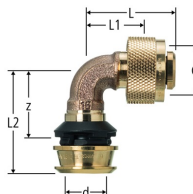

Artikel	Art.Nr.	Grösse	Fr./Stk.
Optiflex-F-Bogen 90° auf Mep laFi x mit Stecknippel	8427121	16	35.00