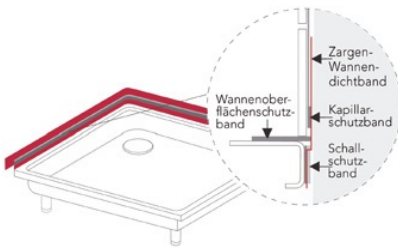

Art.Nr.	Fr./Stk.
10366 2.1m, 2 Ecken, 2 Endstücke, Messer	200.00
10367 2.8m, 2 Ecken, 2 Endstücke, Messer	259.00
10378 3.5m, 3 Ecken, 3 Endstücke, Messer	303.00
10368 3.8m, 4 Ecken, 4 Endstücke, Messer	324.00
10369 4.8m, 4 Ecken, 4 Endstücke, Messer	394.00
10370 20m, 10 Ecken, 10 Endstücke, Messer	1370.00
10379 50m, 20 Ecken, 20 Endstücke, Messer	2690.00

Zubehör	Art.Nr.	Fr./Stk.
Wannen-Eckdichtungs-Set (10 Stk.)	10371	159.00
Wannen-Eckdichtung 3d-Set (3 Stk.)	10373	113.00
Wannen-Eckdichtung 3d-Set (10 Stk.)	10374	325.00

Artikel	Art.Nr.	Fr./Stk.
Hafner ISO-SET für Stahl-Badewannen		
Kombi-Schallschutz-Set mit Zargen-Wannendichtband