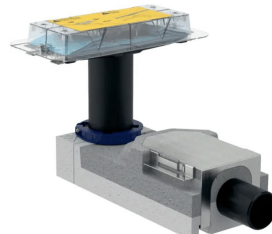

Ablaufleistung 0.8 l/s
Siphonierhöhe 50mm
Anschlussgrösse 56mm

Unterlagsbodenhöhe 90-220mm

Artikel	Art.Nr.	Fr./Stk.	Artikel	Art.Nr.	Fr./Stk.
Geberit Cleanline 80	154.440.39.1	30-90cm	Cleanline Rohbauset flach	154.152.00.1	326.00
	154.441.39.1	30-130cm			

Champagne

Für Plattenaufbauten 10-35mm