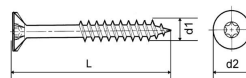

Artikel	Art.Nr	Grösse/m	VPE	Fr./100
Spanplattenschrauben verzinkt-gelbchromatiert	10-030012	3.0 x 12	1000	2.70
	10-030016	3.0 x 16	1000	2.70
10- = o. Schaft 31- = mit Schaft	10-030020	3.0 x 20	1000	2.80
	31-030025	3.0 x 25	1000	2.40
	31-030030	3.0 x 30	1000	2.90
	10-035016	3.5 x 16	1000	3.30
	10-035020	3.5 x 20	1000	3.70
	31-035025	3.5 x 25	1000	2.90
	31-035030	3.5 x 30	1000	3.10
	31-035040	3.5 x 40	1000	4.40
	10-040016	4.0 x 16	1000	3.70
	10-040020	4.0 x 20	1000	4.10
	31-040025	4.0 x 25	1000	3.10
	31-040030	4.0 x 30	500	3.50
	31-040040	4.0 x 40	500	4.70
	31-040050	4.0 x 50	500	6.10
	31-040060	4.0 x 60	200	9.50
	31-040070	4.0 x 70	200	13.30
	10-045020	4.5 x 20	500	5.70
	10-045025	4.5 x 25	500	5.70
	31-045030	4.5 x 30	500	4.50
	31-045040	4.5 x 40	500	5.70
	31-045050	4.5 x 50	500	7.70
	31-045060	4.5 x 60	200	9.50
	31-045070	4.5 x 70	200	13.80
	31-045080	4.5 x 80	200	18.30
	31-050030	5.0 x 30	500	6.20
	31-050040	5.0 x 40	500	7.50
	31-050050	5.0 x 50	500	9.00
	31-050060	5.0 x 60	200	10.70
	31-050070	5.0 x 70	200	14.30
	31-050080	5.0 x 80	200	17.20
	31-050090	5.0 x 90	200	21.40
	31-050100	5.0 x 100	200	23.40
	31-060050	6.0 x 50	200	12.40
	31-060060	6.0 x 60	200	15.00
	31-060070	6.0 x 70	200	17.20
	31-060080	6.0 x 80	200	20.50
	31-060090	6.0 x 90	200	22.70
	11-060100	6.0 x 100	200	27.70
	11-060120	6.0 x 120	100	41.40
	11-060140	6.0 x 140	100	55.30
	11-060160	6.0 x 160	100	69.00
	11-060180	6.0 x 180	100	110.10
	11-060200	6.0 x 200	100	132.40
	11-060220	6.0 x 220	50	178.90
	11-060240	6.0 x 240	50	221.80