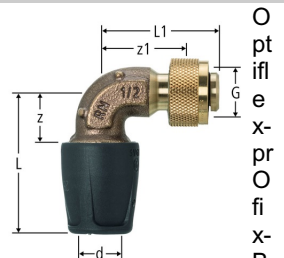

mit Innengewinde

Artikel	Art.Nr.	Grösse	Fr./Stk.
Optiflex-prOfix-Übergang	8527021	16	26.00

mit Stecknippel zu Mepla-Fix

Artikel	Art.Nr.	Grösse	Fr./Stk.
Optiflex-prOfix-Übergang	8527121	16	38.00

Optiflex-prOfix-Übergang