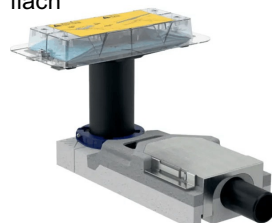

Ablaufleistung 0.4 l/s
Siphonierhöhe 30mm
Anschlussgrösse 40mm

Unterlagsbodenhöhe 65-90mm

Artikel	Art.Nr.	Fr./Stk.	Artikel	Art.Nr.	Fr./Stk.
Geberit Cleanline 80	154.440.KS.1	30-90cm	Cleanline Rohbauset senkrecht	154.153.00.1	
	154.441.KS.1	30-130cm			

Umrandung Edelstahl poliert
Fläche Edelstahl gebürstet

Für Plattenaufbauten 10-35mm