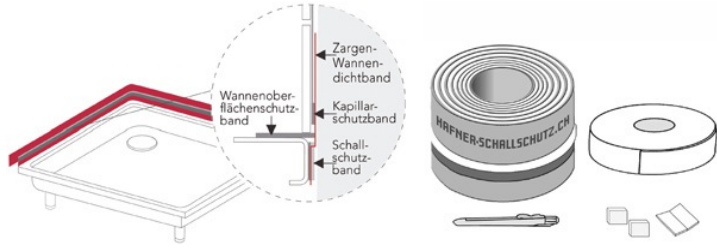

Artikel	Art.Nr.	Länge	Fr./Rolle
Wannenprofil MEPA DUO	280.016	3.3 m	37.00

Artikel	Art.Nr.		Fr./Stk.
Sanifreund Montagestreifen	7284	2 x 4.5m 36 x 3mm (VPE 12 Stk.)	8.90

Artikel	Art.Nr.	Fr./Stk.
Hafner ISO-SET für Bade- und Duschwanne Zargen-Wannendichtband mit Schall- und Kapillarschutz	10366	2.1m, 2 Ecken, 2 Butyl-Ecken, Messer 200.00
	10367	2.8m, 2 Ecken, 2 Butyl-Ecken, Messer 259.00
	10378	3.5m, 3 Ecken, 3 Butyl-Ecken, Messer 303.00
	10368	3.8m, 4 Ecken, 4 Butyl-Ecken, Messer 294.00
	10369	4.8m, 4 Ecken, 4 Butyl-Ecken, Messer 394.00
	10370	20m, 10 Ecken, 10 Butyl-Ecken, Messer 1370.00
	10379	50m, 20 Ecken, 20 Butyl-Ecken, Messer 2690.00
	10371	Wannen-Butyl-Ecken (10 Stk.) 159.00
	10373	Wannen-Eckdichtung 3d-Set (3 Stk.) 113.00
	10374	Wannen-Eckdichtung 3d-Set (10 Stk.) 325.00
	10376	Wannen-Eckdichtung 4d-Set (2 Stk.) 97.00