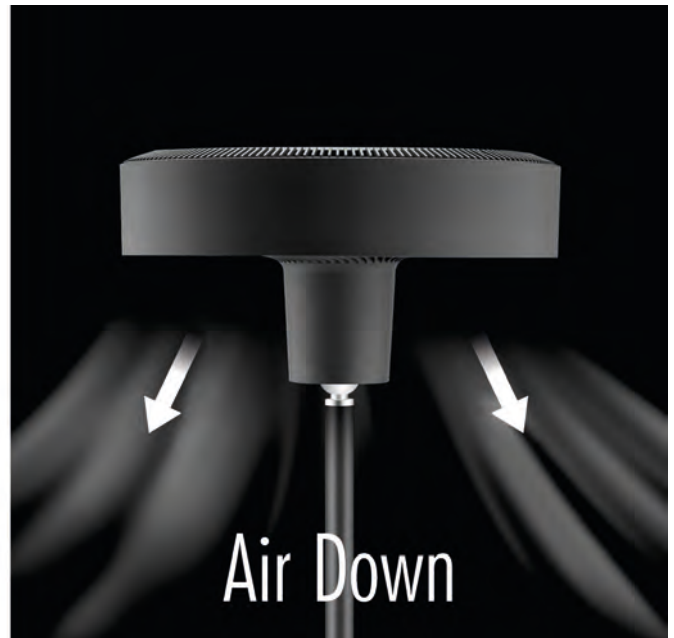

Infrarot Heizer „Premium Heat“

Wärmt nur den Körper und keine kompletten Räume - dadurch wird die Luft nicht ausgetrocknet. Inkl. Fernbedienung

Art.-Nr.	Watt	EAN	Master	Palette	Preis
9357.4245	2100	7640306326089	1		399.00