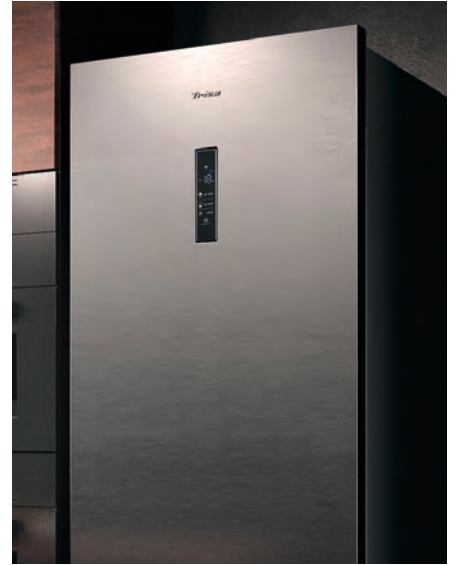

■ BEAUTY & WELLNESS	4
■ KÜCHE & HAUSHALT	14
■ GROSSGERÄTE	32
■ RACLETTE & GRILL	40
■ REINIGEN & BÜGELN	48
■ KLIMA & DUFT	56
■ GOLF	64
■ HOME SECURITY	66