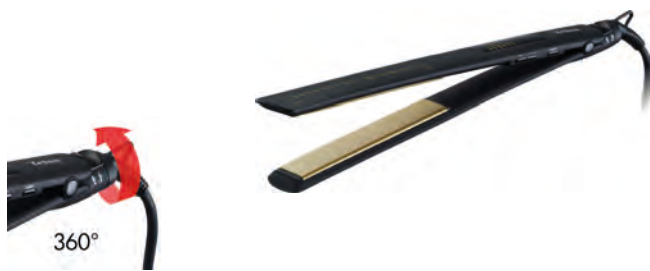

Haarglätter „Essential Glamour“

Regulierbare Temperatur von 155°C bis 230°C und federnde Keramik-Heizplatten vermeiden das Einklemmen der Haare.

Art.-Nr.	Watt	EAN	Master	Palette	Preis
1306.4210	50	7640139993717	6	504	59.00