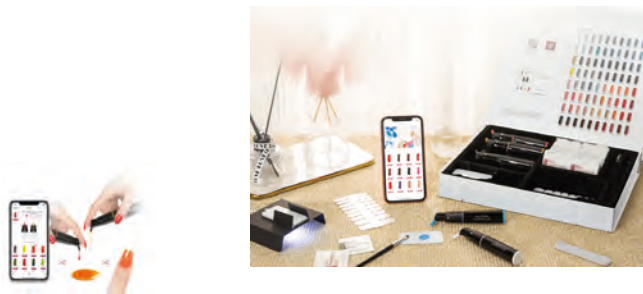

Nagelstyling Set „Stylemate“

Gel Nägel stylen mit über 80 verschiedenen Farbvariationen und Mobile App.

Art.-Nr.	Watt	EAN	Master	Palette	Preis
1617.9809		7640306321251	1		279.00