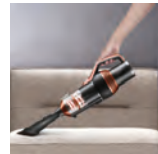

Akkustaubsauger „Quick Clean Professional T0359“

Hochwertiger Akku Staubsauger mit maximaler Saugkraft und praktischem Anzeigedisplay zur Batteriekontrolle.

Art.-Nr.	Watt	EAN	Master	Palette	Preis
9503.5910	600	7640306325549	1		449.00