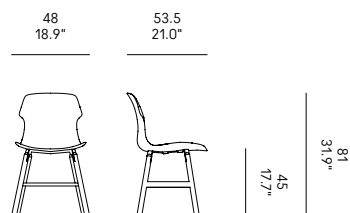

fino a esaurimento scorte
while stocks last

GAMBE LEGS PIEDS BEINE PATAS ↓	Nero Black Noir Schwarz Negro RAL 9011	Bianco White Blanc Weiß Blanco RAL 9016	Polvere Dusty grey Gris poussière Staubgrau Gris polvo RAL 7037	Beige Beige grey Gris beige Beigegräu Gris beige RAL 7006	Azzurro Light blue Bleu clair Pastelltürkis Celeste RAL 6034	Mattone Brick Brique Ziegelrot Ladrillo PANT 174C
Rovere naturale Natural oak Chêne naturel Eiche natur Roble natural	CM1139-4KU1	CM1139-4KTO	CM1139-RNGP	CM1139-RNGB	CM1139-8LO6	CM1139-8LOA
Noce canaletto Walnut Noyer Nussbaum Nogal	CM1139-NCNE	CM1139-NCBI	CM1139-NCGP	CM1139-NCGB	CM1139-NCAZ	CM1139-NCMT

List Price / Manufacturer's Suggested Retail Price / Recommended Retail Price
IVA esclusa / VAT and other Taxes excluded / Hors taxes / Ohne MwSt / IVA a parte

[Delivery terms: EX-FACTORY ITALY]

457

Catalog 01
SEATING

Catalog 01
TABLES / DESKS

Catalog 01
LOW TABLES

Catalog 02
STORAGE

Catalog 02
SHELVING

Catalog 03
ACCESSORIES

Catalog 03
LIGHTING

Catalog 03
OUTDOOR

Catalog 04
BEDS

Catalog 04
SOFA BEDS