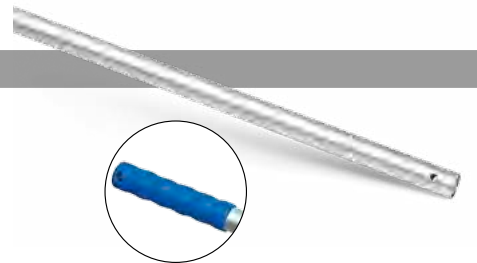

Teleskop-Mopstiel Aluminium

Praktische Schnellspann-Vorrichtung. Stabile Ausführung von 85 - 150 cm stufenlos ausziehbar. Geeignet für die Aufnahme in 24 mm Mop-Gehäusen.

Artikel-Nr.	Stiellänge	Durchmesser	Stielbefestigung	Aufhängung	VE	
73 57 70	bis max. 150 cm	25/22 mm	Querloch	Kappe	20	

Aluminium Mopstiel

Stabile Ausführung.

Artikel-Nr.	Stiellänge	Durchmesser	Stielbefestigung	Aufhängung	VE	
73 57 00	140 cm	24 mm	Querloch	Kappe	25	

Geräteleiste mit 3 Klemmhaltern

Einfaches und sicheres Halten von leichten und schweren Geräten. Aluminiumleiste 50 cm mit 3 verschieb- und austauschbaren Klemmhaltern, für Durchmesser von 20 - 30 mm, einzeln hygienisch in Polybeutel verpackt, komplett mit Befestigungsmaterial.