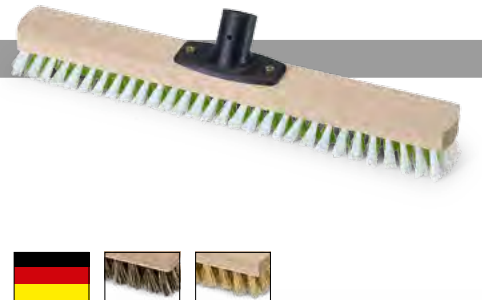

Artikel-Nr.	Abmessung	Für Stiele Ø	VE	
23 23 93	40 cm	24 - 26 mm	10	
23 24 93	50 cm	24 - 26 mm	10	
23 26 93	60 cm	24 - 26 mm	10	

Saalbesen Kokos

Für feinen und groben Schmutz auf allen Böden. Buchenholz-Körper mit Power Stick Halter zum schraublosen Befestigen von Stielen.

Artikel-Nr.	Abmessung	Für Stiele Ø	VE	
23 10 93	40 cm	24 - 26 mm	10	
23 12 93	50 cm	24 - 26 mm	10	
23 14 93	60 cm	24 - 26 mm	10	

Saalbesen Elaston

Für groben Schmutz auf allen Untergründen. Buchenholz-Körper mit Power Stick Halter zum schraublosen Befestigen von Stielen.

Artikel-Nr.	Abmessung	Für Stiele Ø	VE	
23 40 93	40 cm	24 - 26 mm	10	
23 42 93	50 cm	24 - 26 mm	10	
23 43 93	60 cm	24 - 26 mm	10	

Wischer 30 cm

Für die gründliche Reinigung glatter Böden. Buchenholz-Körper mit Power Stick Halter zum schraublosen Befestigen von Stielen.

Großflächenwischer schmal 40 cm

Für die gründliche Reinigung großer Flächen auf glatten Böden. Buchenholz-Körper mit Power Stick Halter zum schraublosen Befestigen von Stielen.

Artikel-Nr.	Besteckung	Qualitätsmerkmal	Für Stiele Ø	VE	
32 07 93	Union	besonders hart	24 - 26 mm	20	
32 08 93	Thermo-PET	mittel, hitzebeständig	24 - 26 mm	20	
32 09 93	PP-weiß/grün	hart	24 - 26 mm	20	