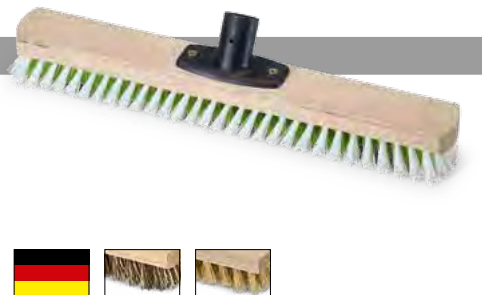

Großflächenwischer schmal 40 cm

Für die gründliche Reinigung großer Flächen auf glatten Böden. Buchenholz-Körper mit Power Stick Halter zum schraublosen Befestigen von Stielen.

Artikel-Nr.	Besteckung	Qualitätsmerkmal	Für Stiele Ø	VE	
32 07 93	Union	besonders hart	24 - 26 mm	20	
32 08 93	Thermo-PET	mittel, hitzebeständig	24 - 26 mm	20	
32 09 93	PP-weiß/grün	hart	24 - 26 mm	20	

Schrubber 23 cm

Für die gründliche Reinigung glatter Böden. Buchenholz-Körper mit Power Stick Halter zum schraublosen Befestigen von Stielen.

Artikel-Nr.	Besteckung	Qualitätsmerkmal	Für Stiele Ø	VE	
32 20 93	Union	besonders hart	24 - 26 mm	20	
32 24 93	Thermo-PET	mittel, hitzebeständig	24 - 26 mm	20	

Großflächenschrubber breit 40 cm

Für die besonders effektive Reinigung großer Flächen auf glatten Böden. Buchenholz-Körper mit Power Stick Halter zum schraublosen Befestigen von Stielen.

Artikel-Nr.	Besteckung	Qualitätsmerkmal	Für Stiele Ø	VE	
32 27 93	Union	besonders hart	24 - 26 mm	10	
32 28 93	Thermo-PET	mittel, hitzebeständig	24 - 26 mm	10	
32 29 93	PP-weiß/grün	hart	24 - 26 mm	10	

Wasserschieber

Schaumgummi Doppel-Lippe. Buchenholz-Körper mit Power Stick Halter zum schraublosen Befestigen von Stielen.

Artikel-Nr.	Abmessung	Für Stiele Ø	VE	
26 95 93	40 cm	24 - 26 mm	10	
26 96 93	50 cm	24 - 26 mm	10	
26 97 93	60 cm	24 - 26 mm	10	