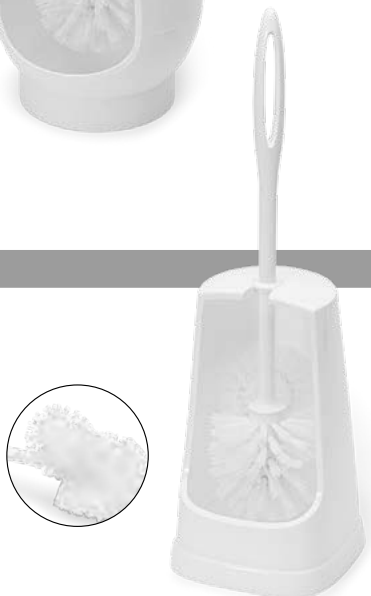

WC-Garnitur mit Randreiniger

Lose im Großpack.

Artikel-Nr.	Kopfdurchmesser	Material	Randreiniger	Farbe	VE	
38 53 25	ca. 75 mm	PP-Borste	ja	weiß	30