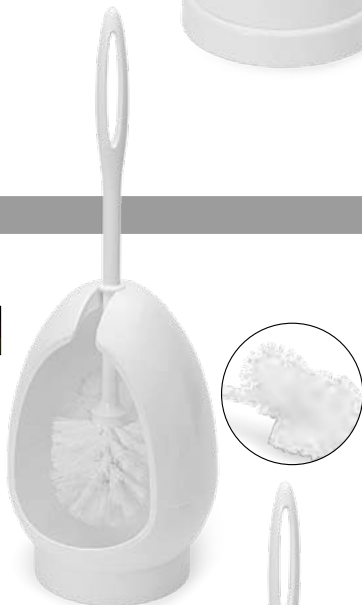

WC-Garnitur Ei-Form mit Randreiniger

Einzel hygienisch verpackt.

Artikel-Nr.	Kopfdurchmesser	Material	Randreiniger	Farbe	VE	
38 63 10	ca. 75 mm	PP-Borste	ja	weiß	10