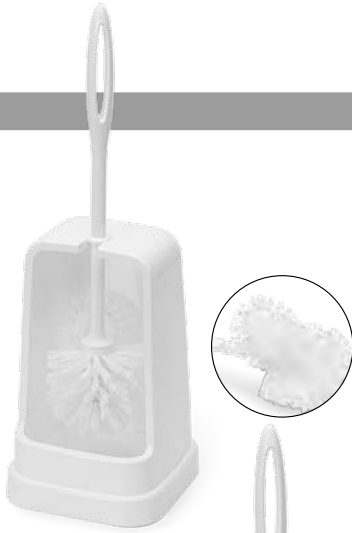

WC-Garnitur schwere Ausführung mit Randreiniger

Einzel hygienisch verpackt.

Artikel-Nr.	Kopfdurchmesser	Material	Randreiniger	Farbe	VE	
38 58 10	ca. 75 mm	PP-Borste	ja	weiß	10