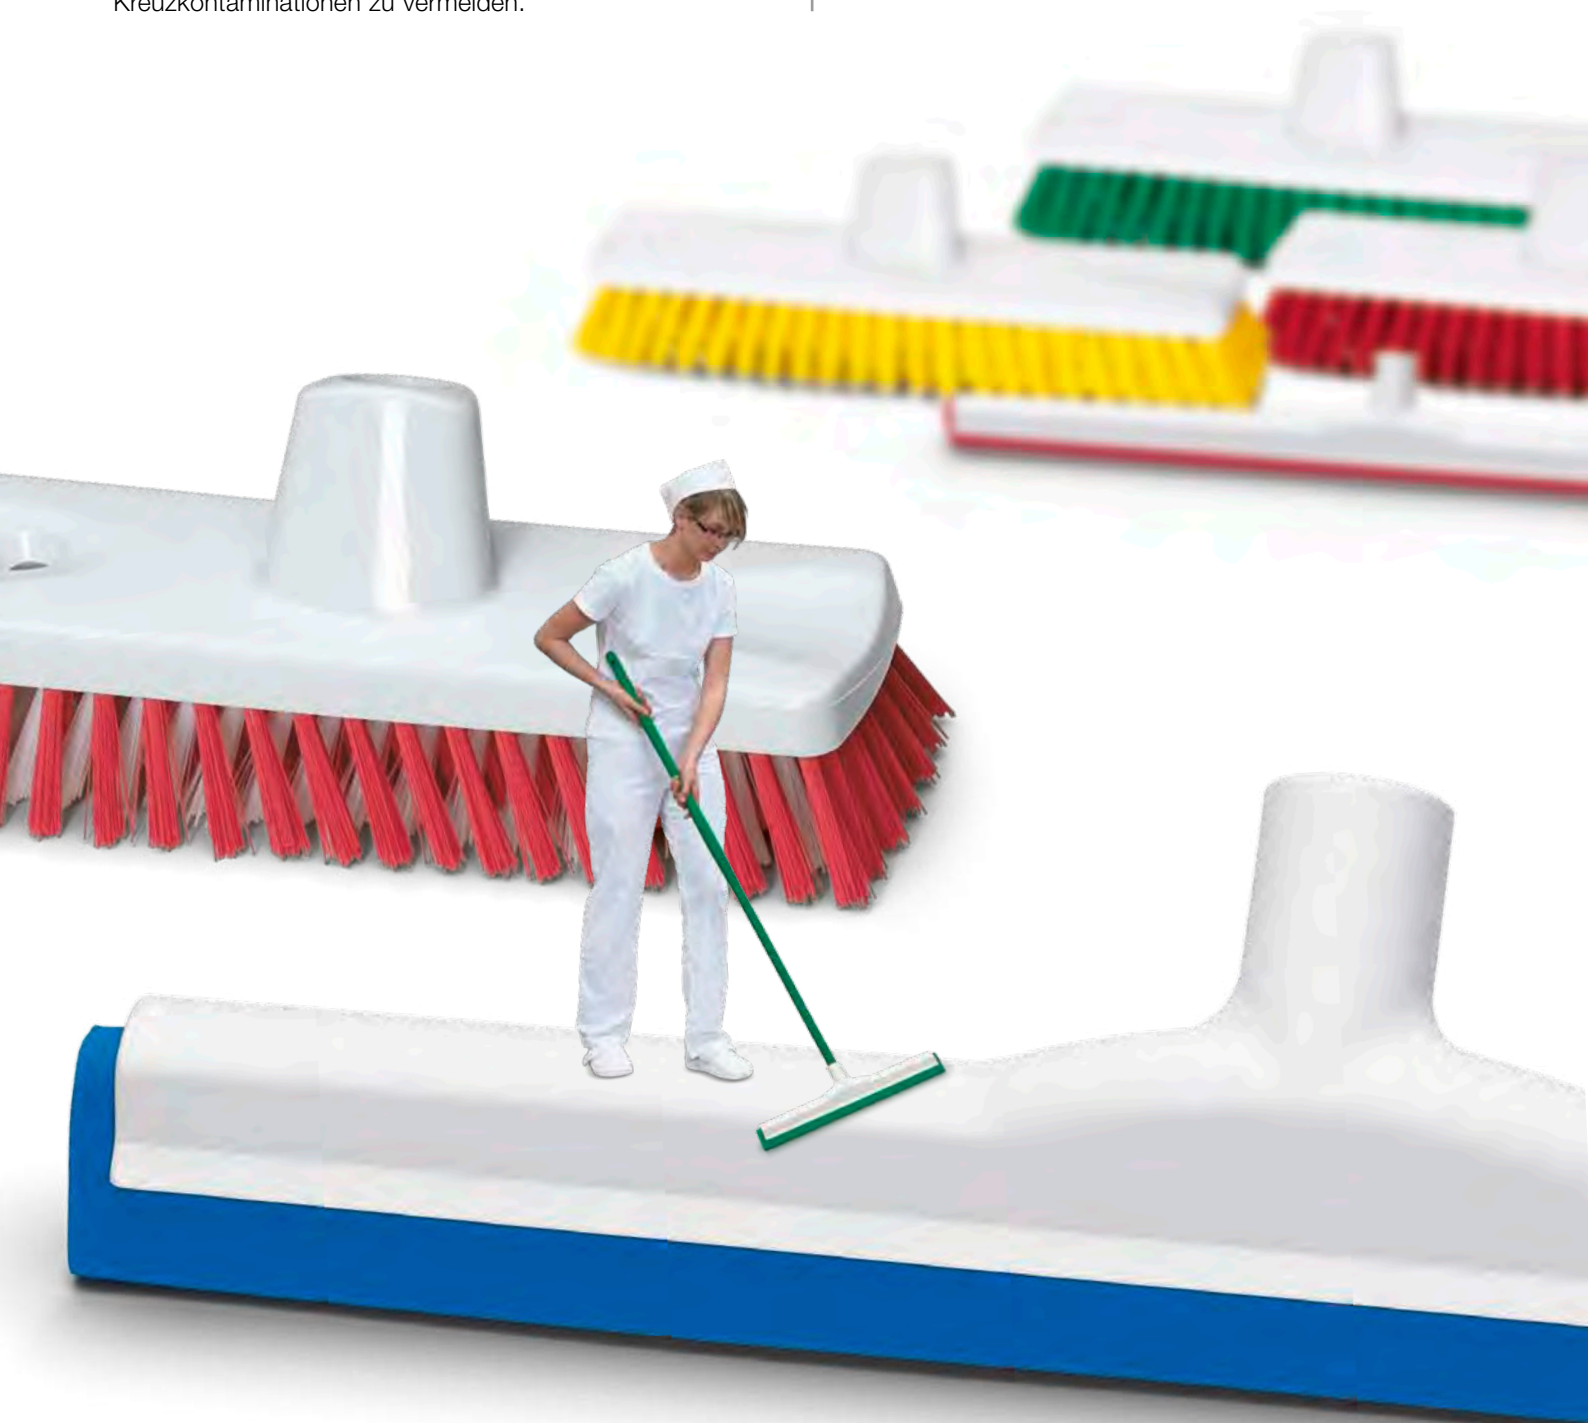

HACCP.

FÜR SICHERE HYGIENE.

Das neu entwickelte Nölle Profi Brush HACCP-Programm (Hazard Analysis and Critical Control Points) entspricht den Vorgaben des Europäischen Verbandes der Bürsten- und Pinselhersteller und wurde von diesem entsprechend zertifiziert. Unser Sortiment mit seiner 5-fachen Farb-codierung hilft dem Anwender nach verschiedenen Kontaminierungsquellen, Anwendungsbereichen oder Reinigungs-zonen einfach zu unterscheiden und somit Kreuzkontaminationen zu vermeiden.

- Zertifiziert nach F.E.I.B.P.
- 100 % Rostfrei
- Hitzebeständig bis zu 134 °C
- Nachhaltig durch spezielles Schäumverfahren
- Auch mit Naturgummi-Lippe erhältlich