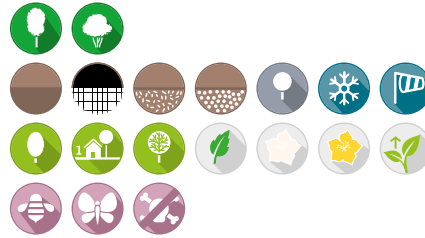

Tilia monticola

Výška	15-20 m
Koruna	broad oval, dark, dense crown
Kůra a větve	grey
List	green
Květy	light yellow, flowers in June
Plody	ovoid, brown felt-like hair
Trny	Žádný
Jedovatost	obvykle není jedovaté pro lidi, (větší) zvířata
Typ půdy	all types, preferably well-permeable
Zadláždění	netolerující zadláždění
Zóna otužilosti	6 (-23,3 do -17,8 °C)
Odolnost větru	good
Ostatní odolnost	odolné mrazu (WH 1-6), odolné větru
Stromy pro zvířata a hmyz	odolné mrazu (WH 1-6), odolné větru, cenné pro motýly
Použití	bulváry a široké ulice
Tvar	vysokokmen, vícekmenný