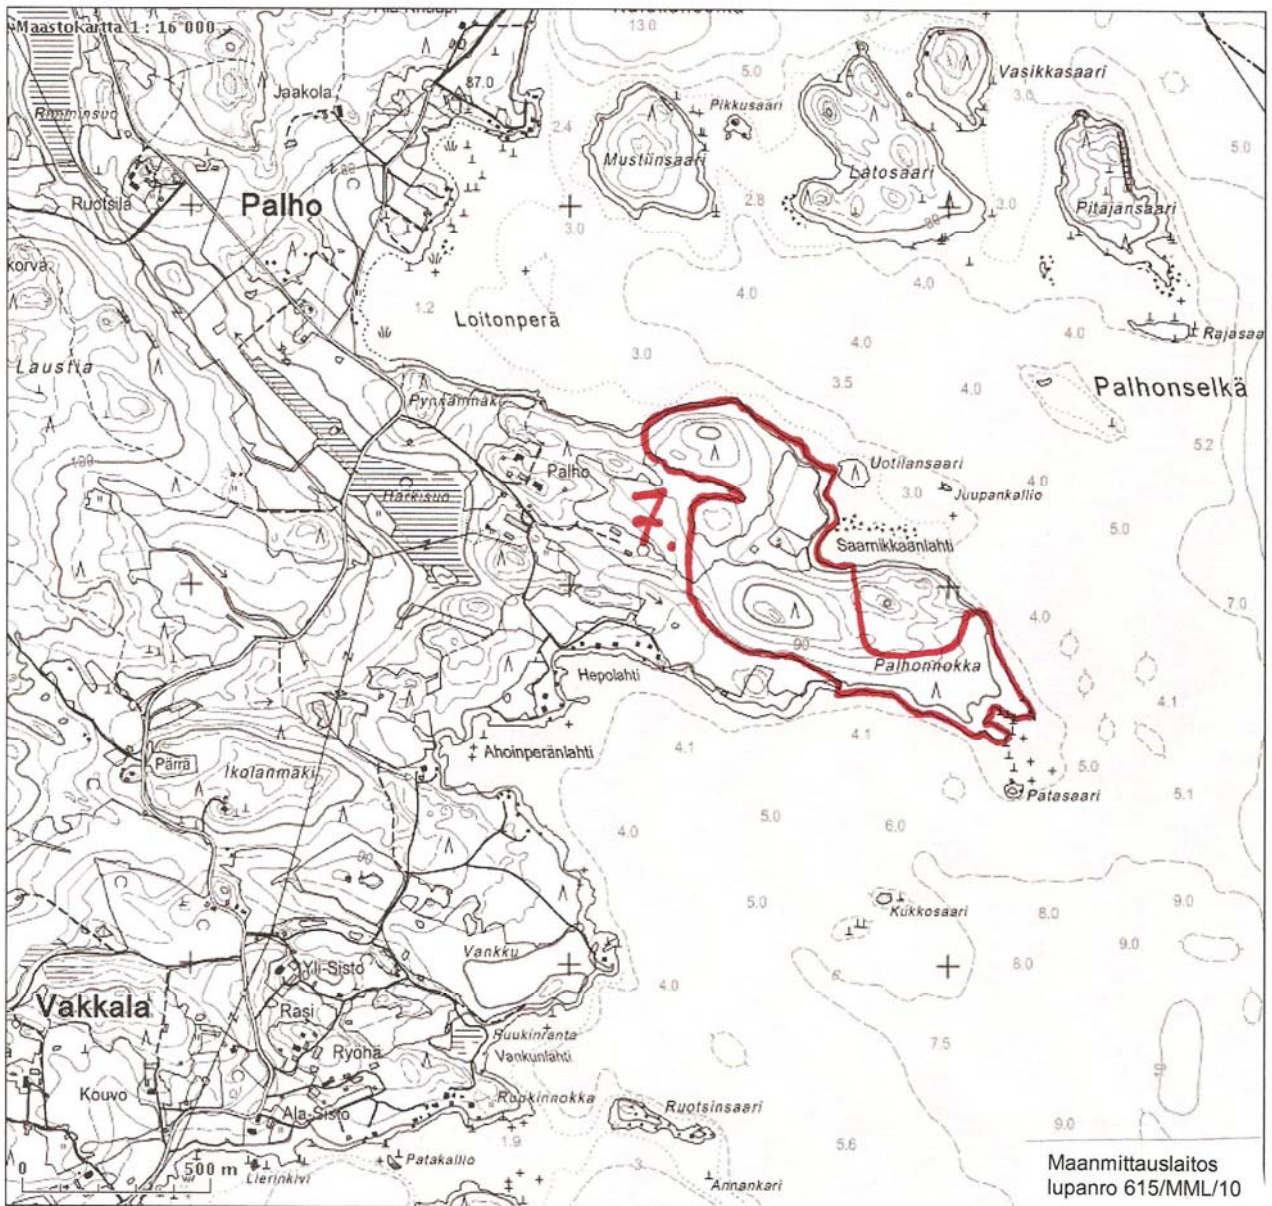

## 6. Kirveslammi

Tulosteen keskipisteen koordinaatit (ETRS-TM35FIN): N: 6807935 E: 312176  
 Tuloste ei ole mittatarkka.