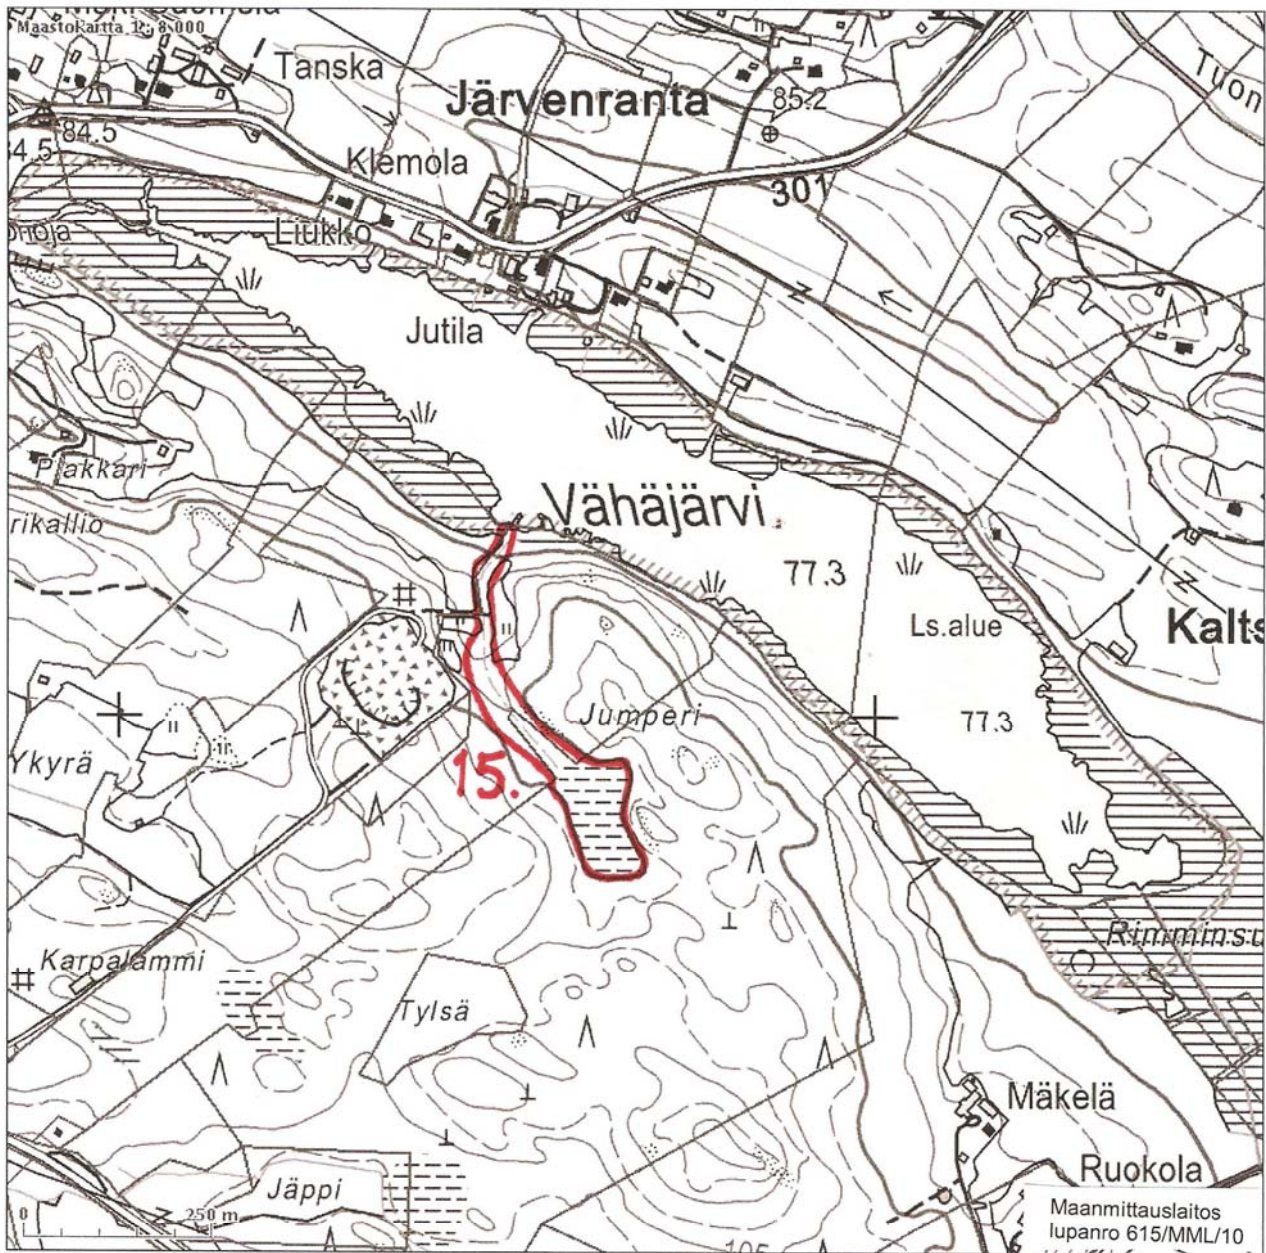

Tulosten keskipisteen koordinaatit (ETRS-TM35FIN): N: 6799113 E: 318684
Tuloste ei ole mittatarkka.

15. Vähäjärven purolehto