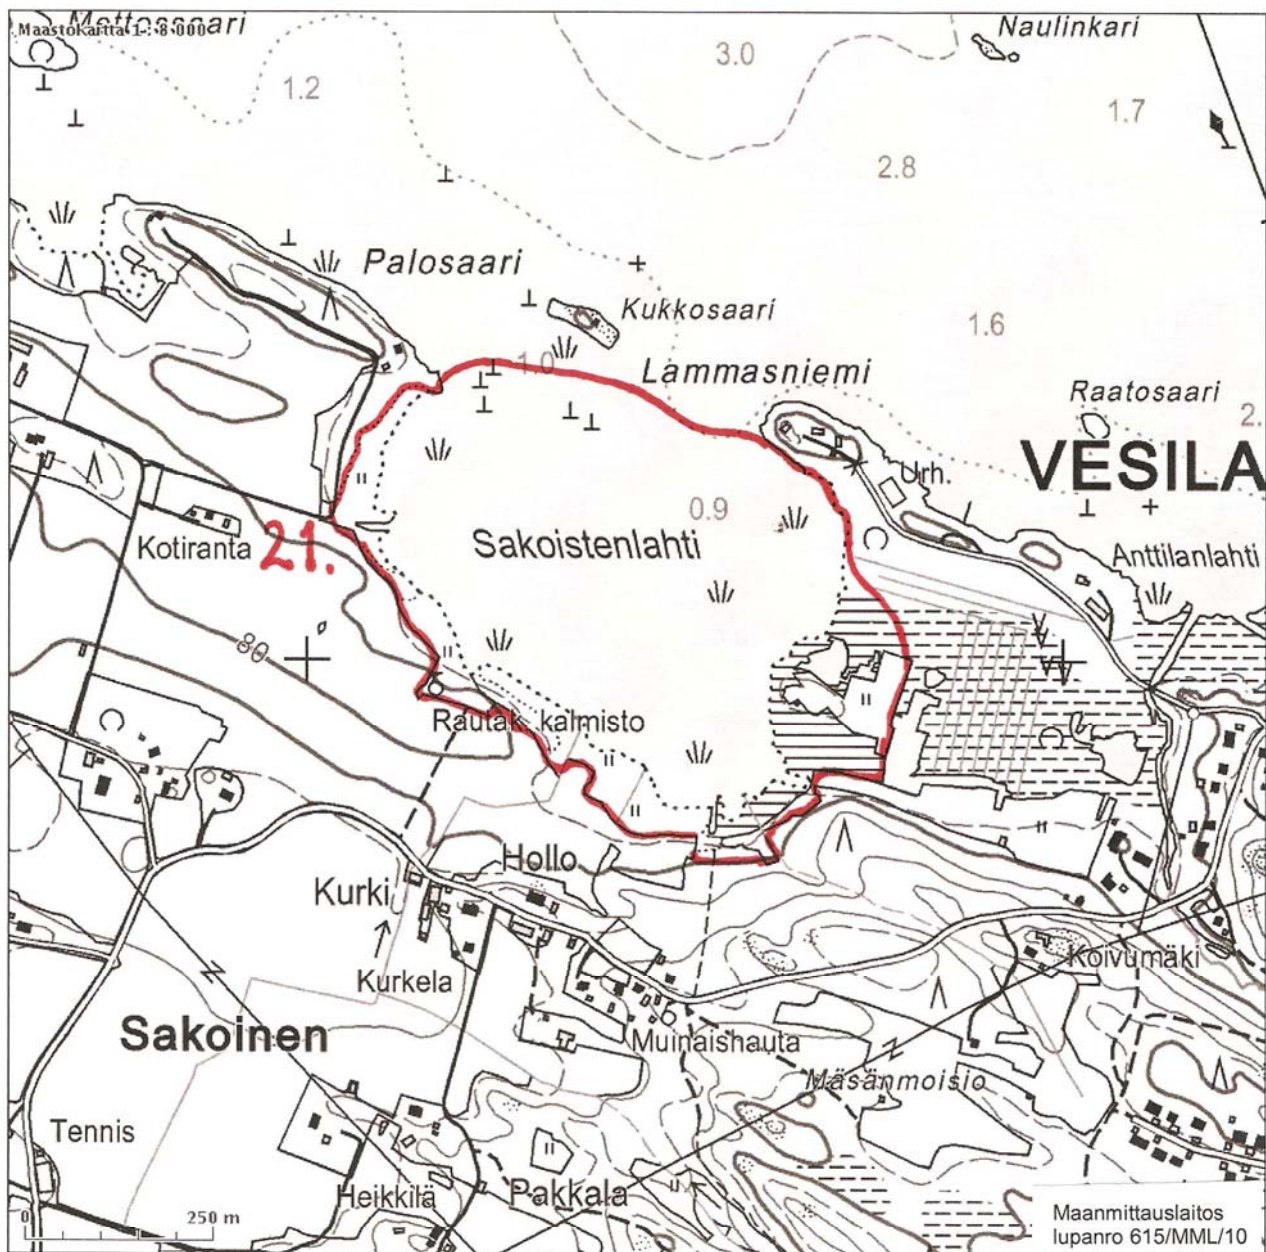

Tulosten keskipisteen koordinaatit (ETRS-TM35FIN): N: 6802033 E: 317438
Tuloste ei ole mittatarkka.

21. Sakoistenlahti