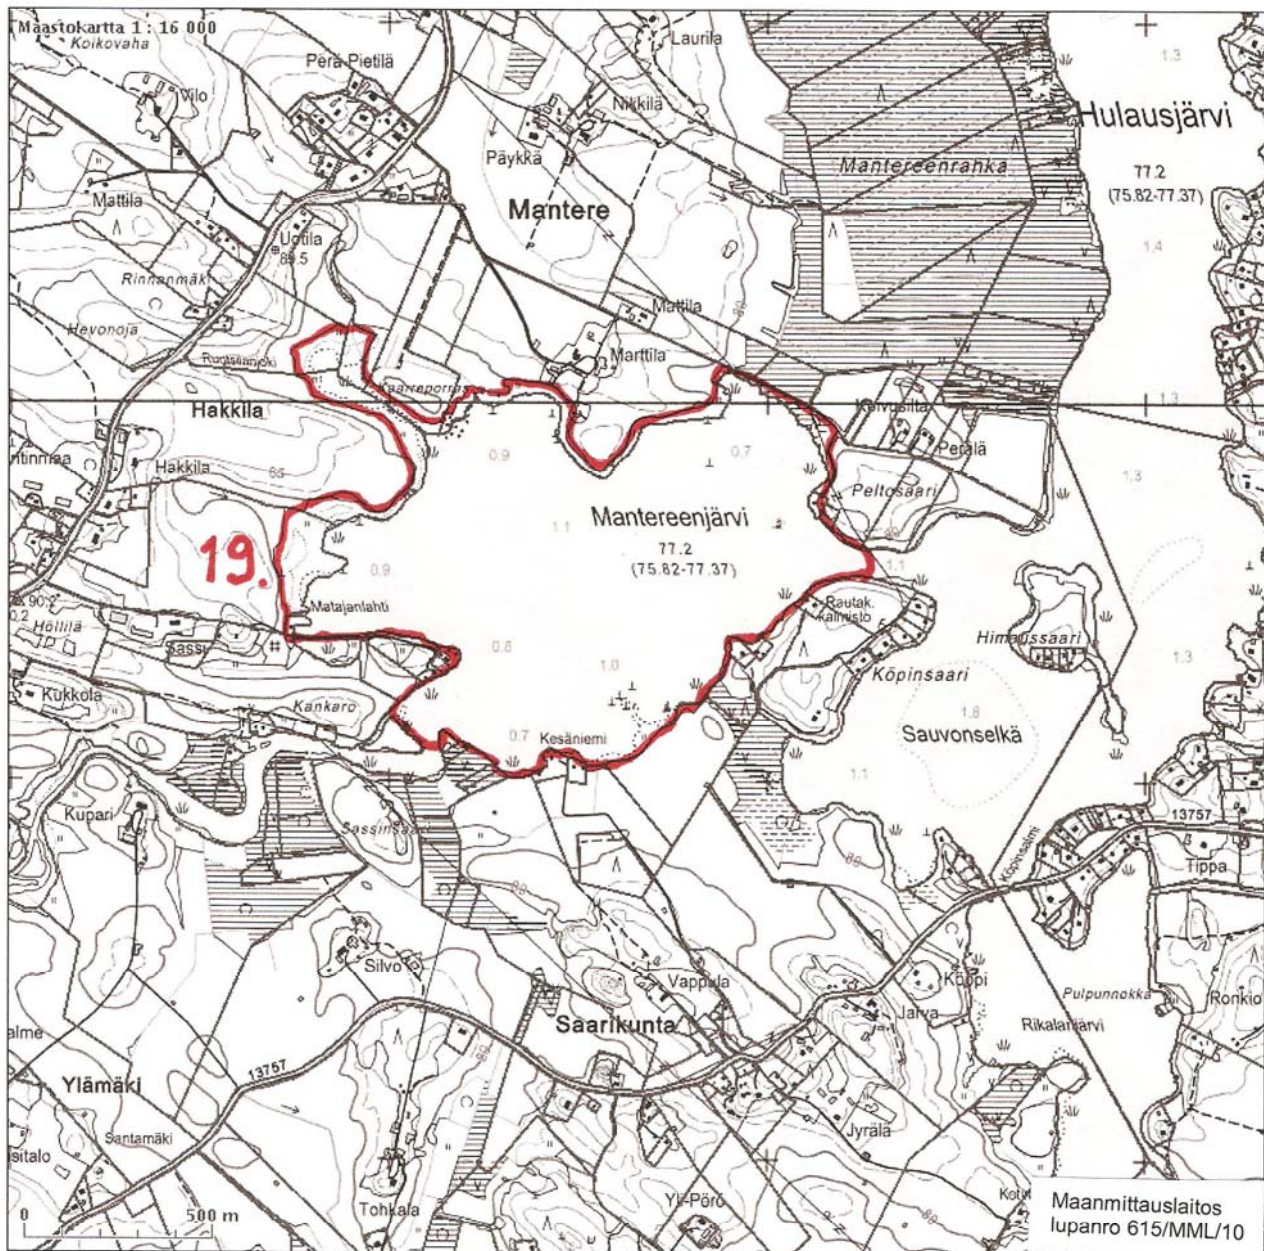

Tulosten keskipisteen koordinaatit (ETRS-TM35FIN): N: 6797393 E: 323657
Tuloste ei ole mittatarkka.

19. Mantereenjärvi