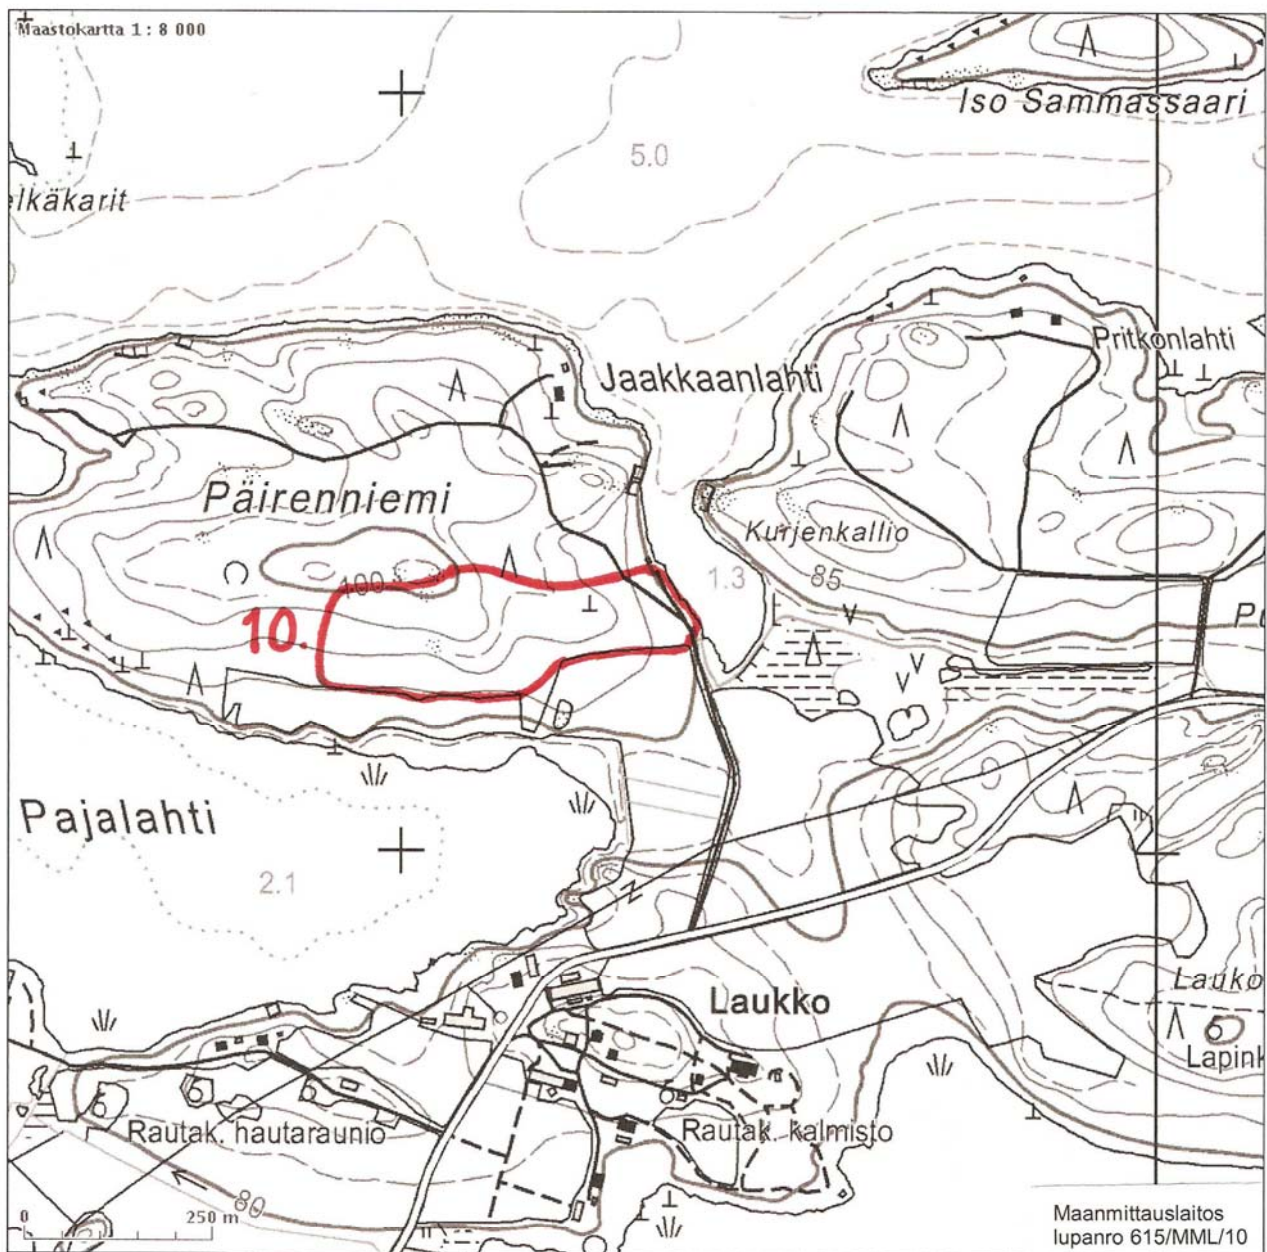

Tulosten keskipisteen koordinaatit (ETRS-TM35FIN): N: 6805285 E: 313311
Tuloste ei ole mittatarkka.

10. Päireniemi