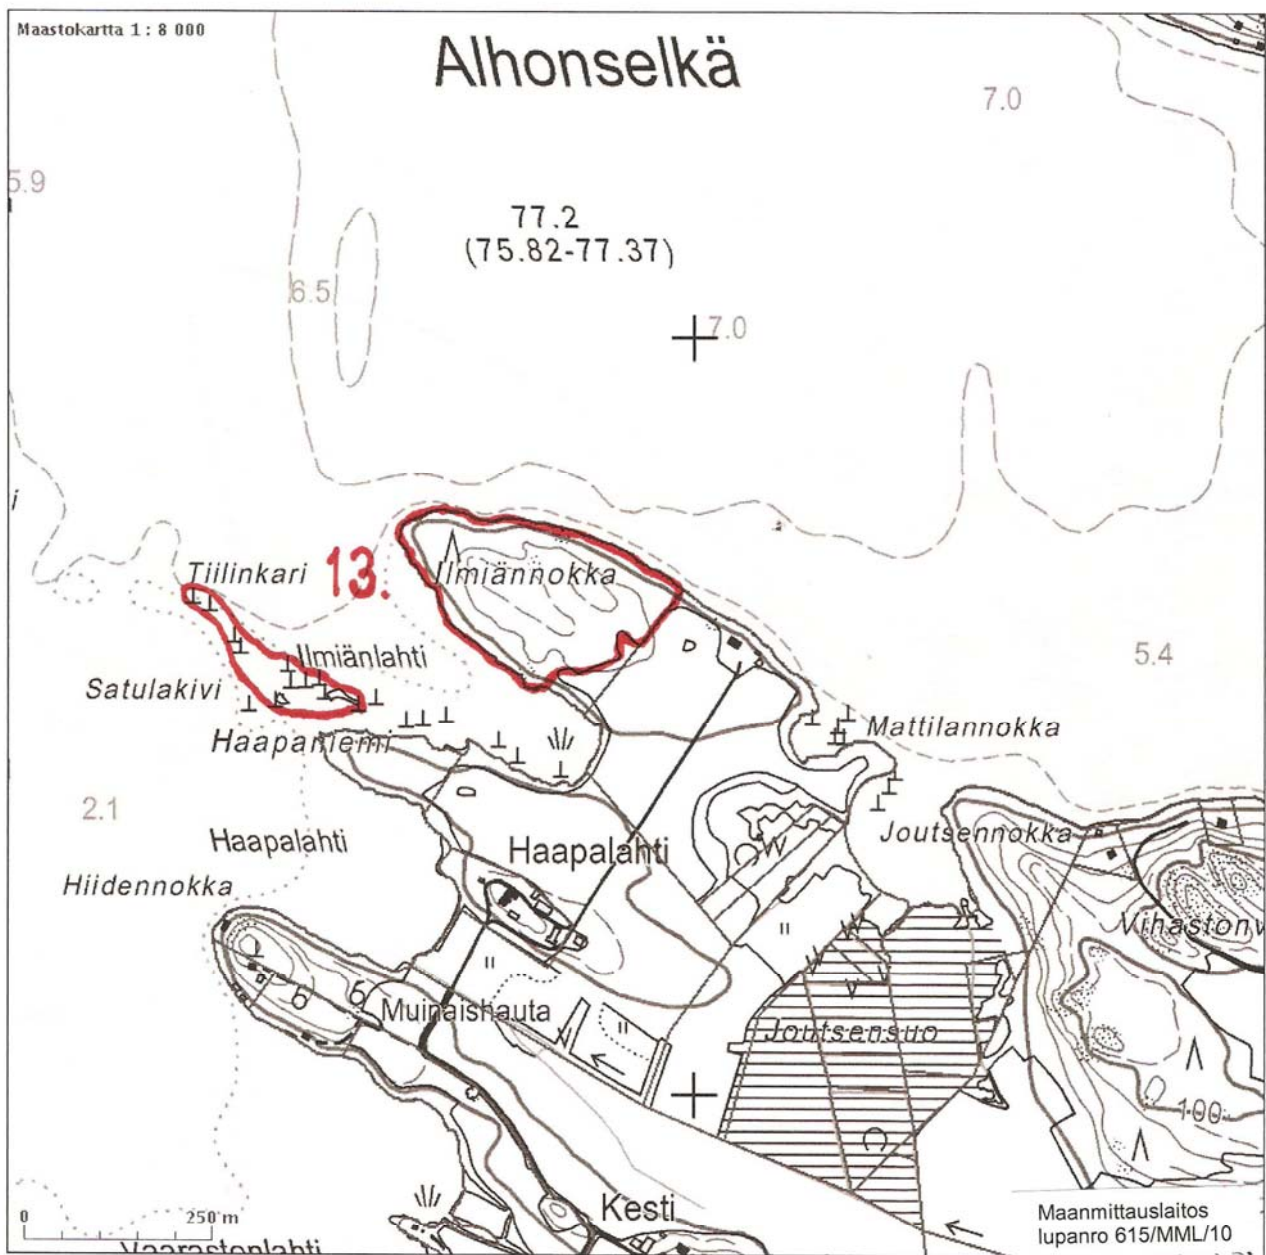

Tulosten keskipisteen koordinaatit (ETRS-TM35FIN): N: 6800609 E: 314924
Tuloste ei ole mittatarkka.

13. Ilmiännokka