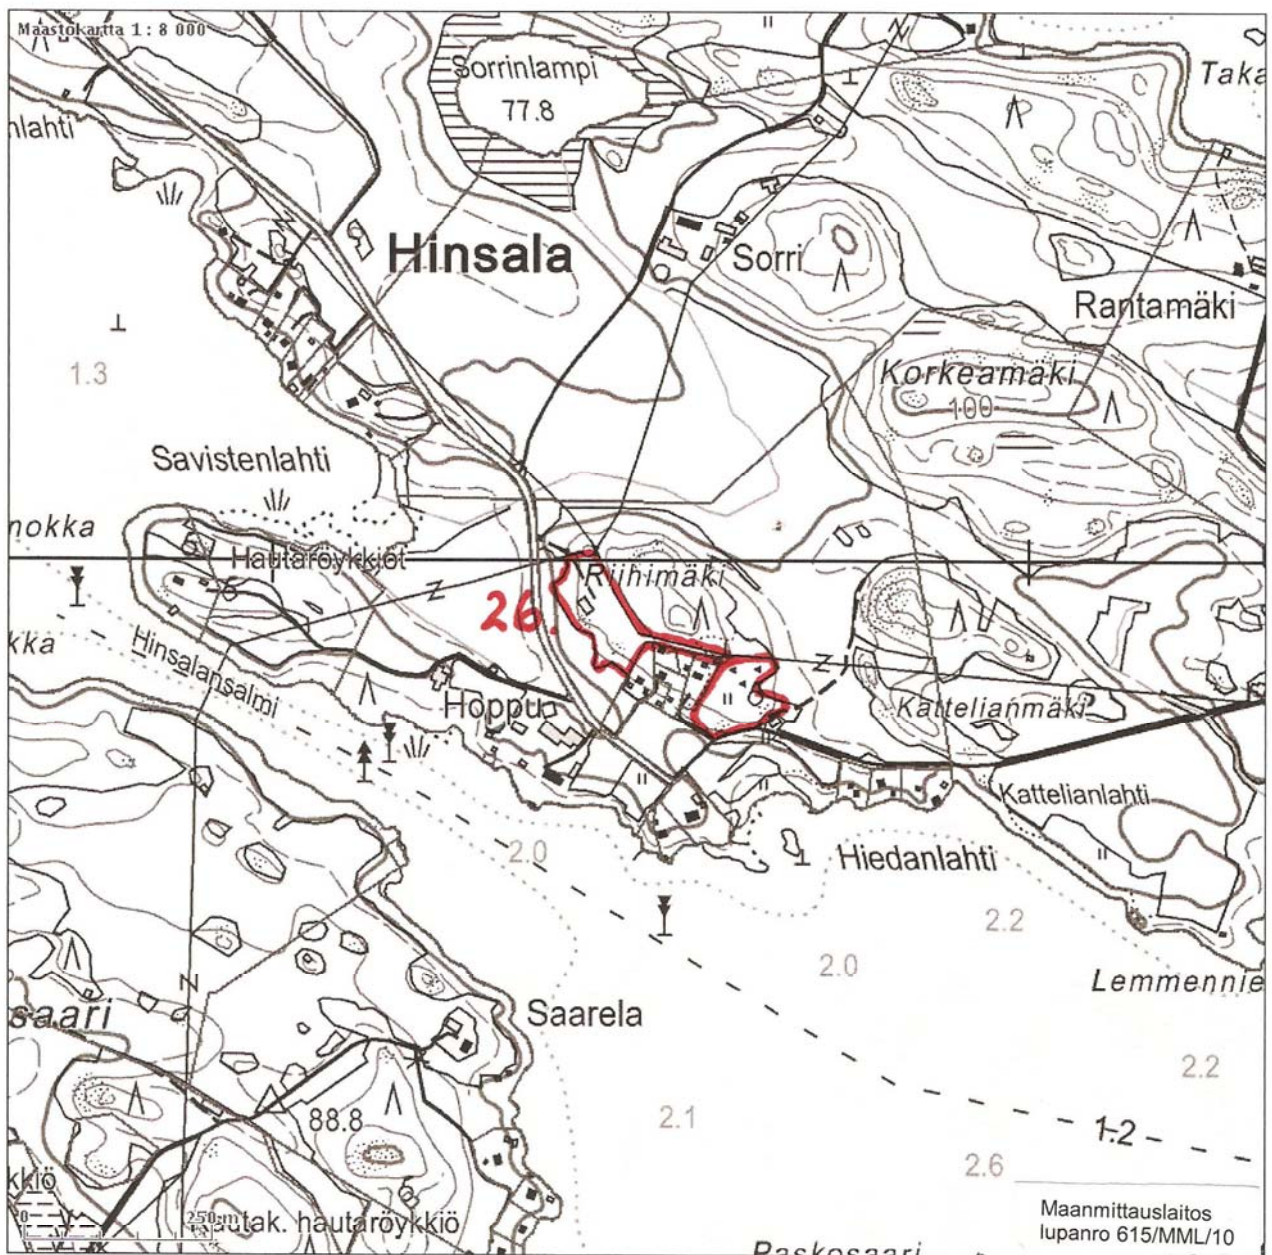

Tulosten keskipisteen koordinaatit (ETRS-TM35FIN): N: 6803903 E: 316483
Tuloste ei ole mittatarkka.

26. Riihimäen kedot