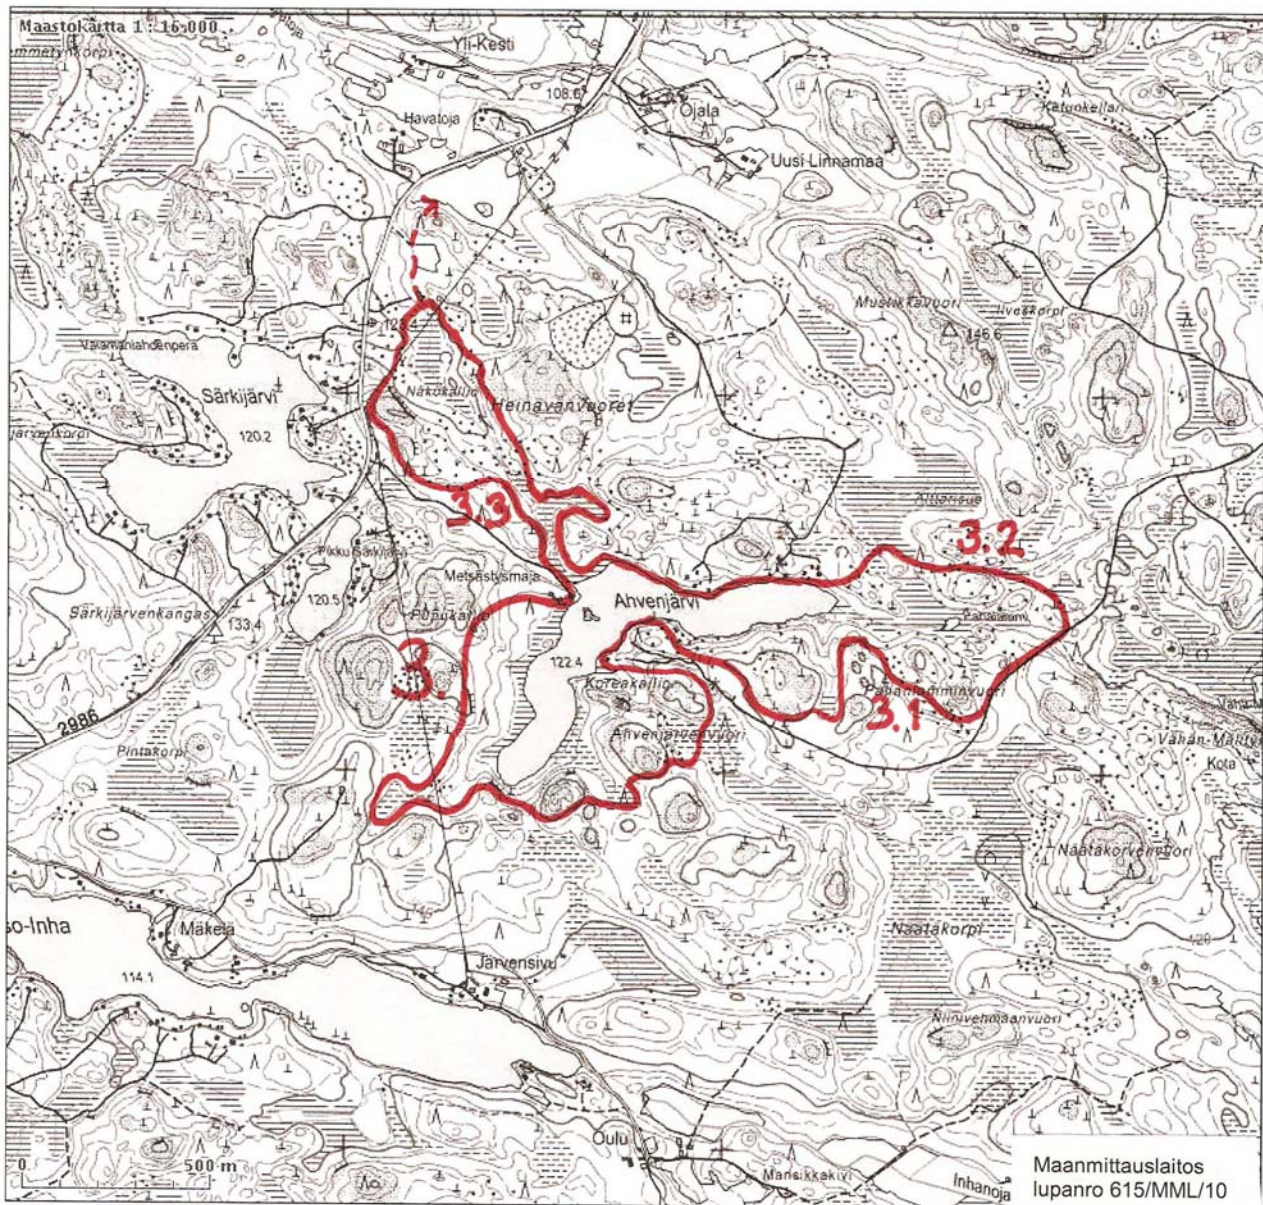

Tulosten keskipisteen koordinaatit (ETRS-TM35FIN): N: 6798197 E: 301794  
Tuloste ei ole mittatarkka.

1.  
Lampijärvi - Poukanvuori -  
Saastonperä

Tulosten keskipisteen koordinaatit (ETRS-TM35FIN): N: 6799731 E: 302971  
Tuloste ei ole mittatarkka.

## 2. Hyyhösjärvet

Tulosten keskipisteen koordinaatit (ETRS-TM35FIN): N: 6796433 E: 310770  
Tuloste ei ole mittatarkka.

3. Ahvenjärven ympäristö  
3.1 Pahalamminvuori

3. Ahvenjärven ympäristö  
3.3 Ahvenjärven laskupuro  
louhikkoineen