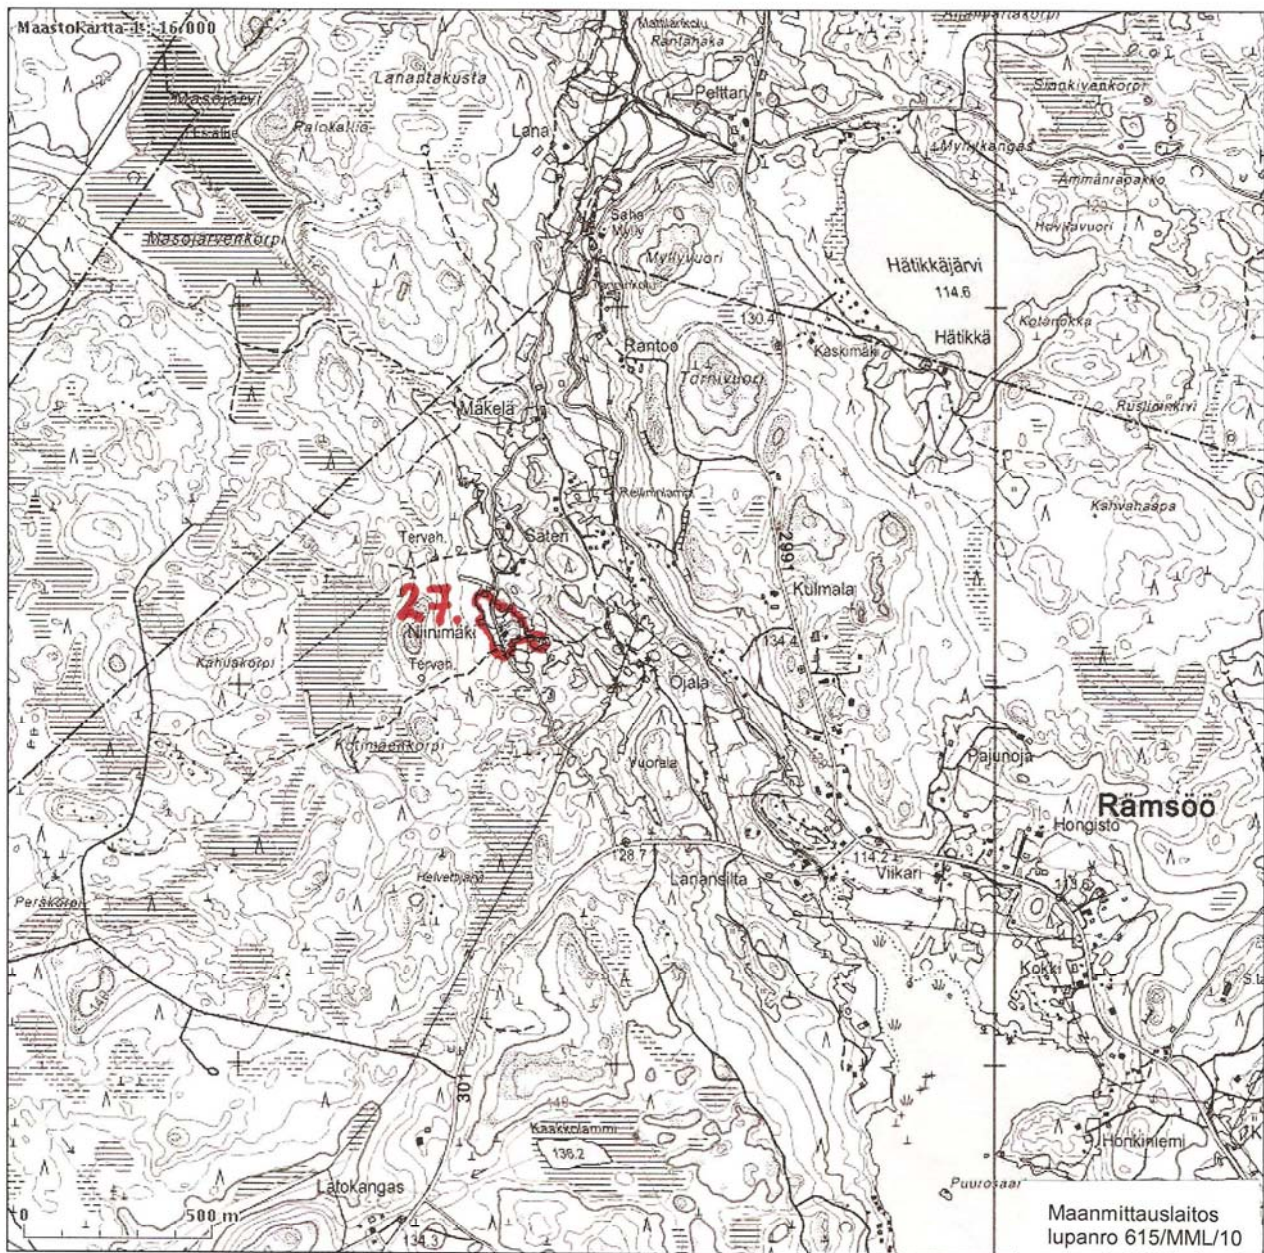

Tulosten keskipisteen koordinaatit (ETRS-TM35FIN): N: 6807141 E: 301051
Tuloste ei ole mittatarkka.

27. Niinimäen keto