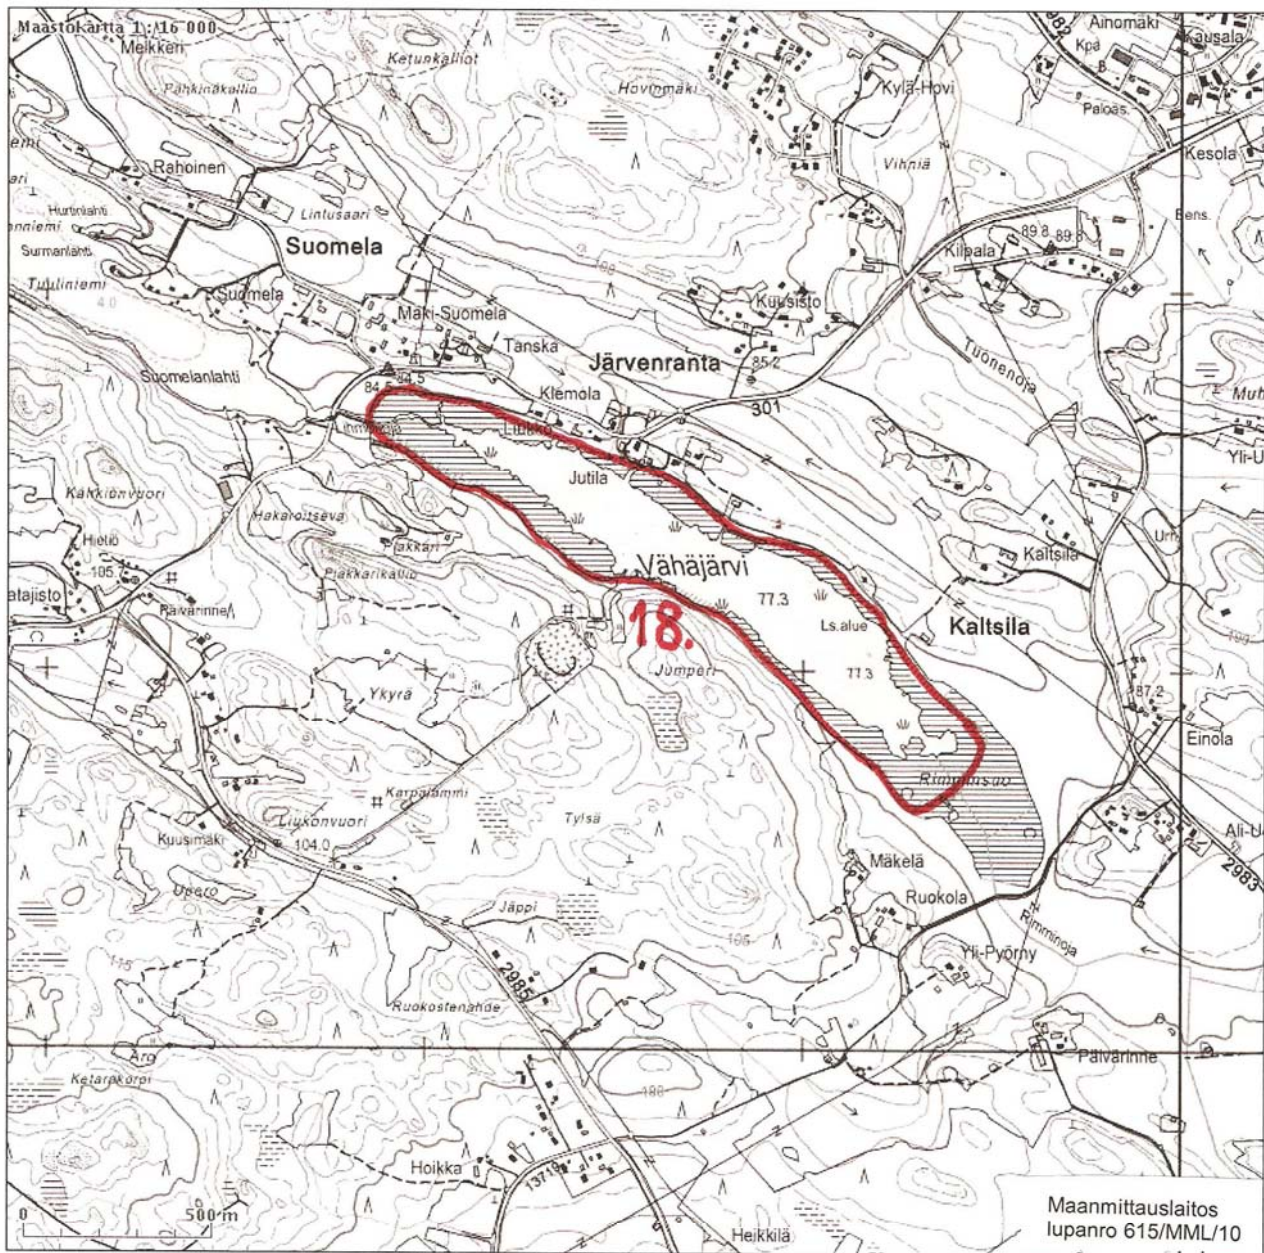

Tulosten keskipisteen koordinaatit (ETRS-TM35FIN): N: 6799099 E: 318559
Tuloste ei ole mittatarkka.

18. Vähäjärvi