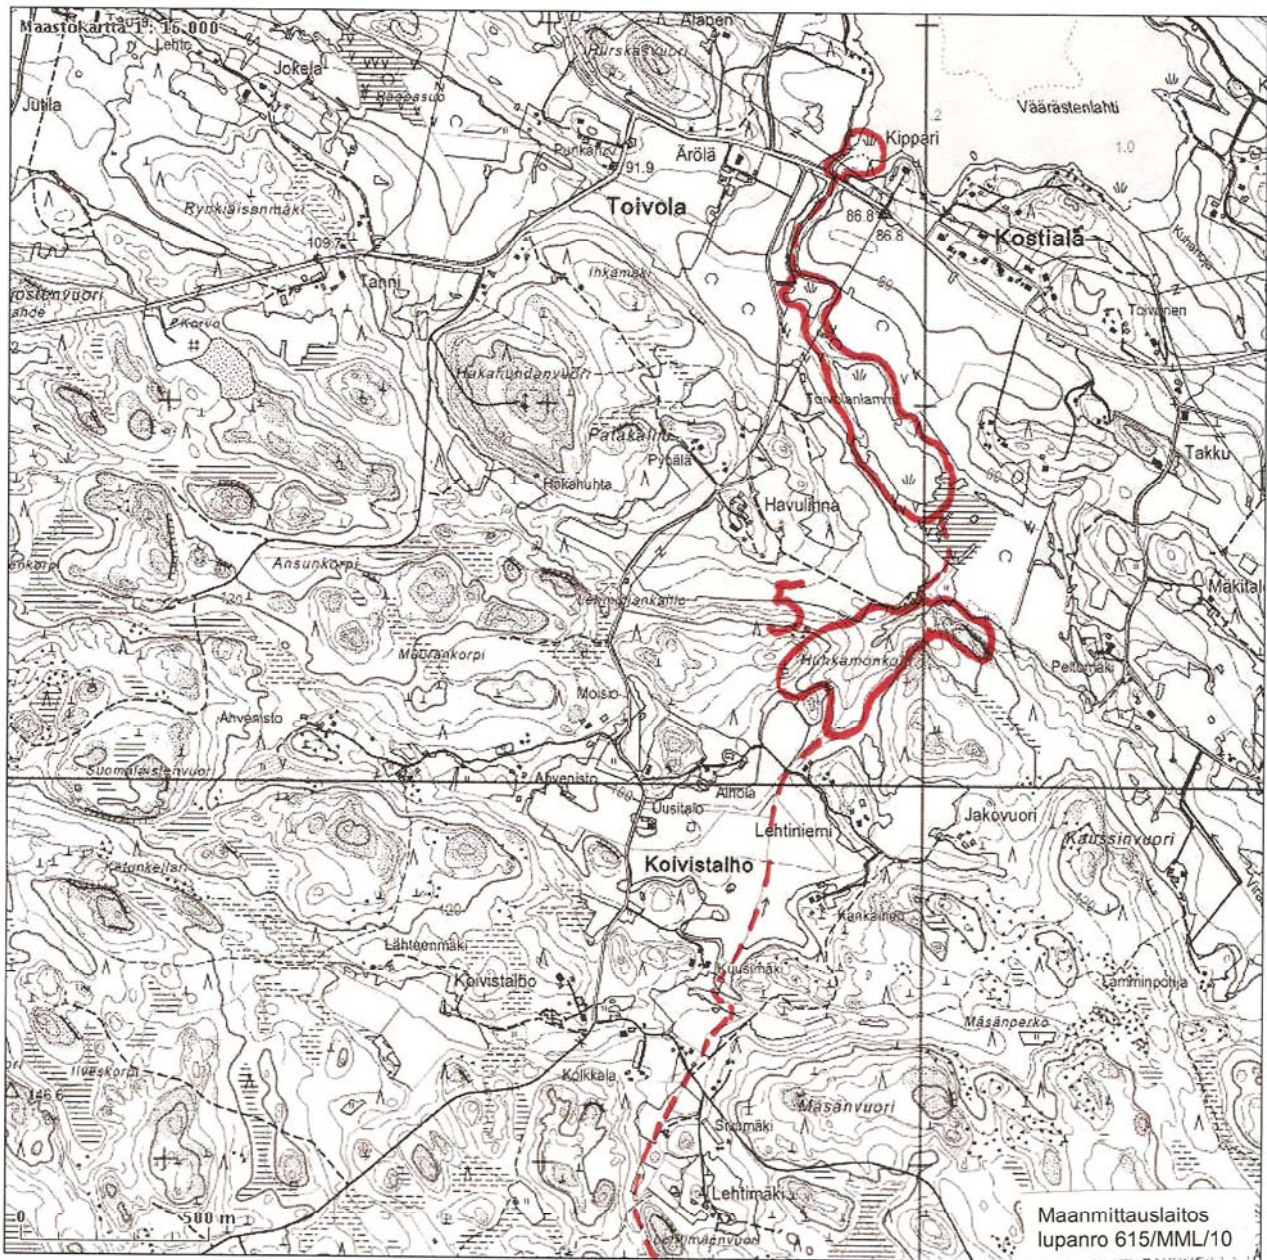

Tulosten keskipisteen koordinaatit (ETRS-TM35FIN): N: 6798387 E: 313242
Tuloste ei ole mittatarkka.

5.
Huhkamönkö - Patakallio -
Toivolanlammi - Kippari