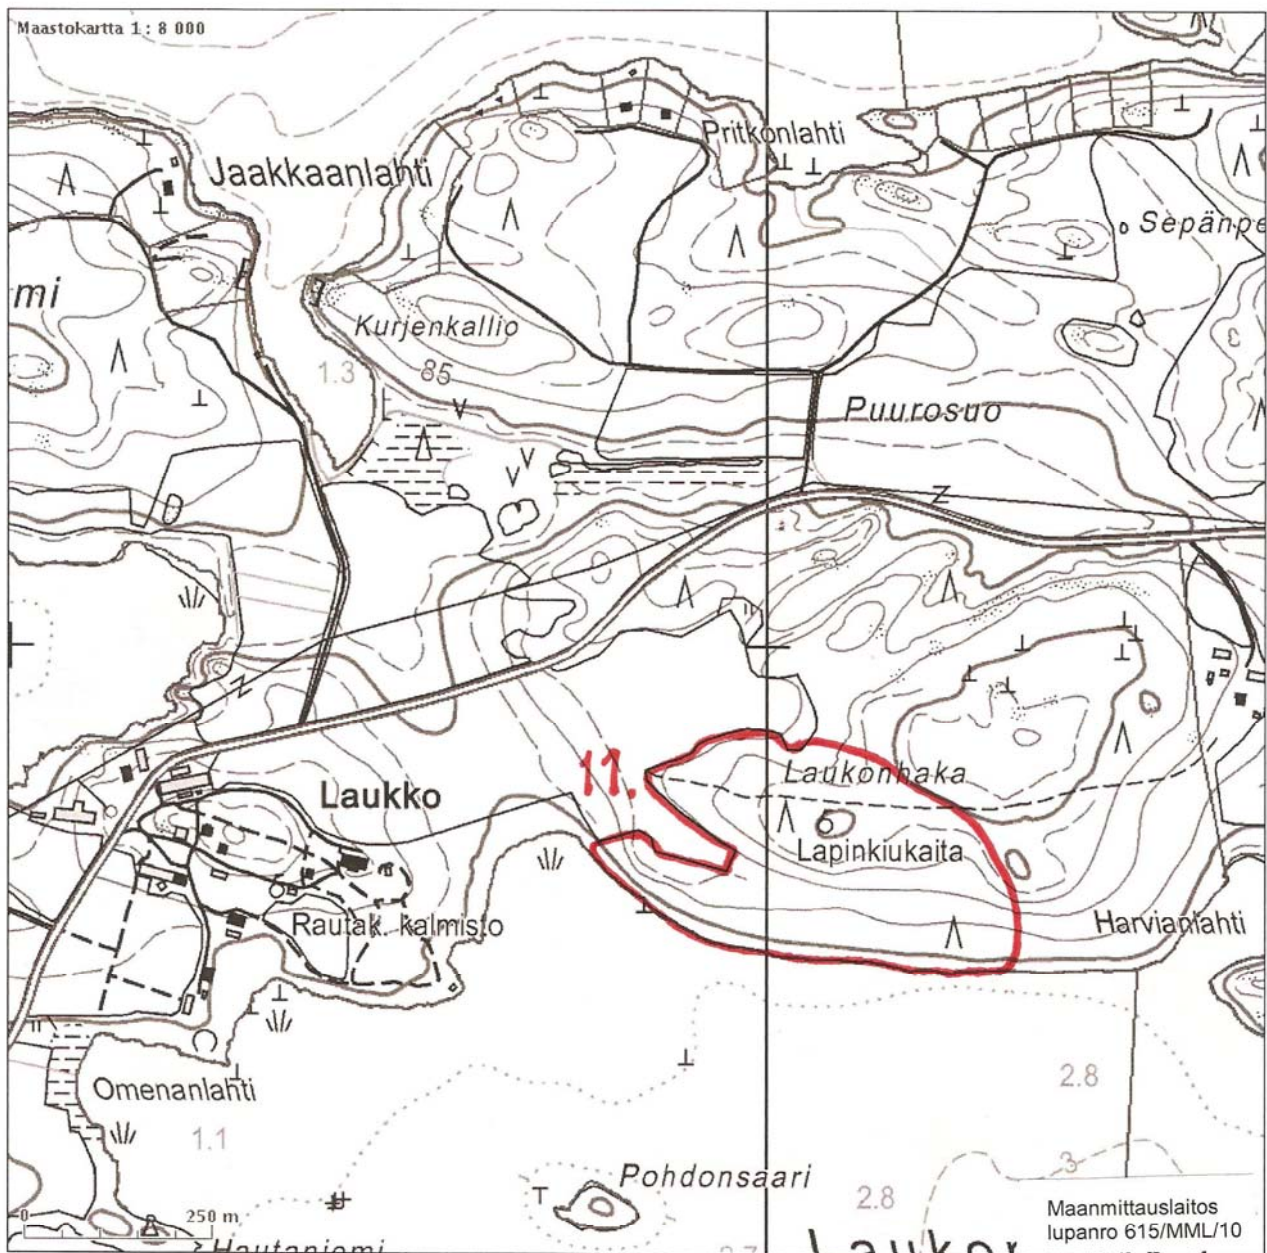

Tulosteen keskipisteen koordinaatit (ETRS-TM35FIN): N: 6805019 E: 313829
Tuloste ei ole mittatarkka.

11. Laukonhaka