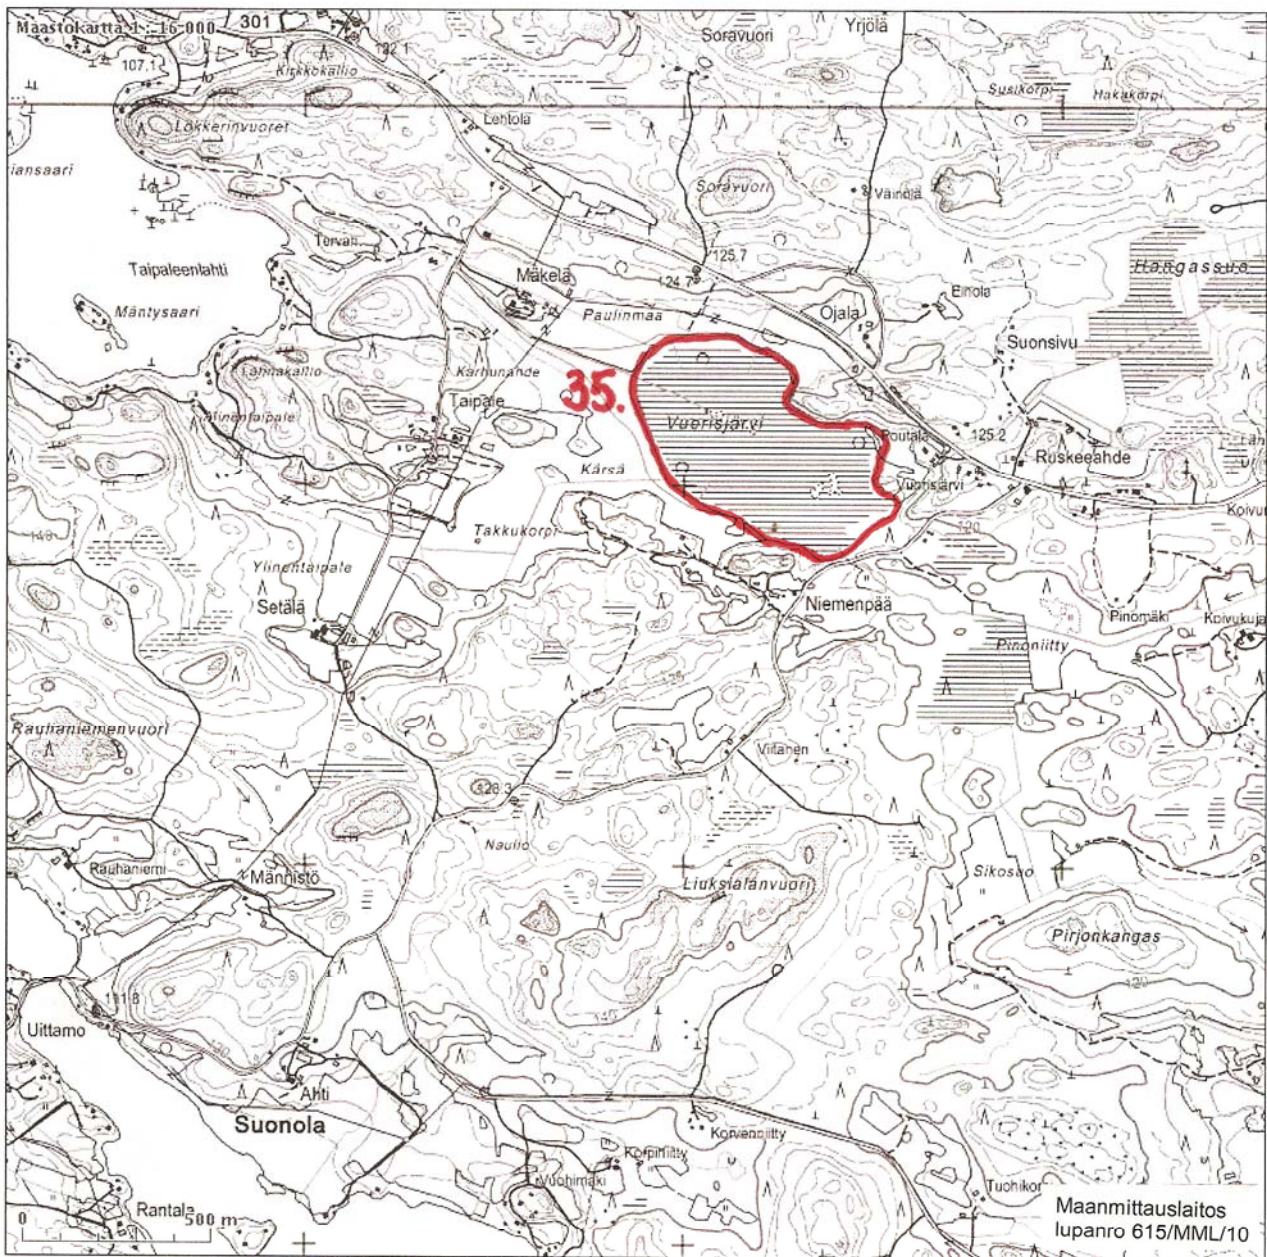

### 32. Linnakallio

Tulosten keskipisteen koordinaatit (ETRS-TM35FIN): N: 6799067 E: 324203  
Tuloste ei ole mittatarkka.

### 34. Saunasuo

Tulosten keskipisteen koordinaatit (ETRS-TM35FIN): N: 6802609 E: 304875  
Tuloste ei ole mittatarkka.