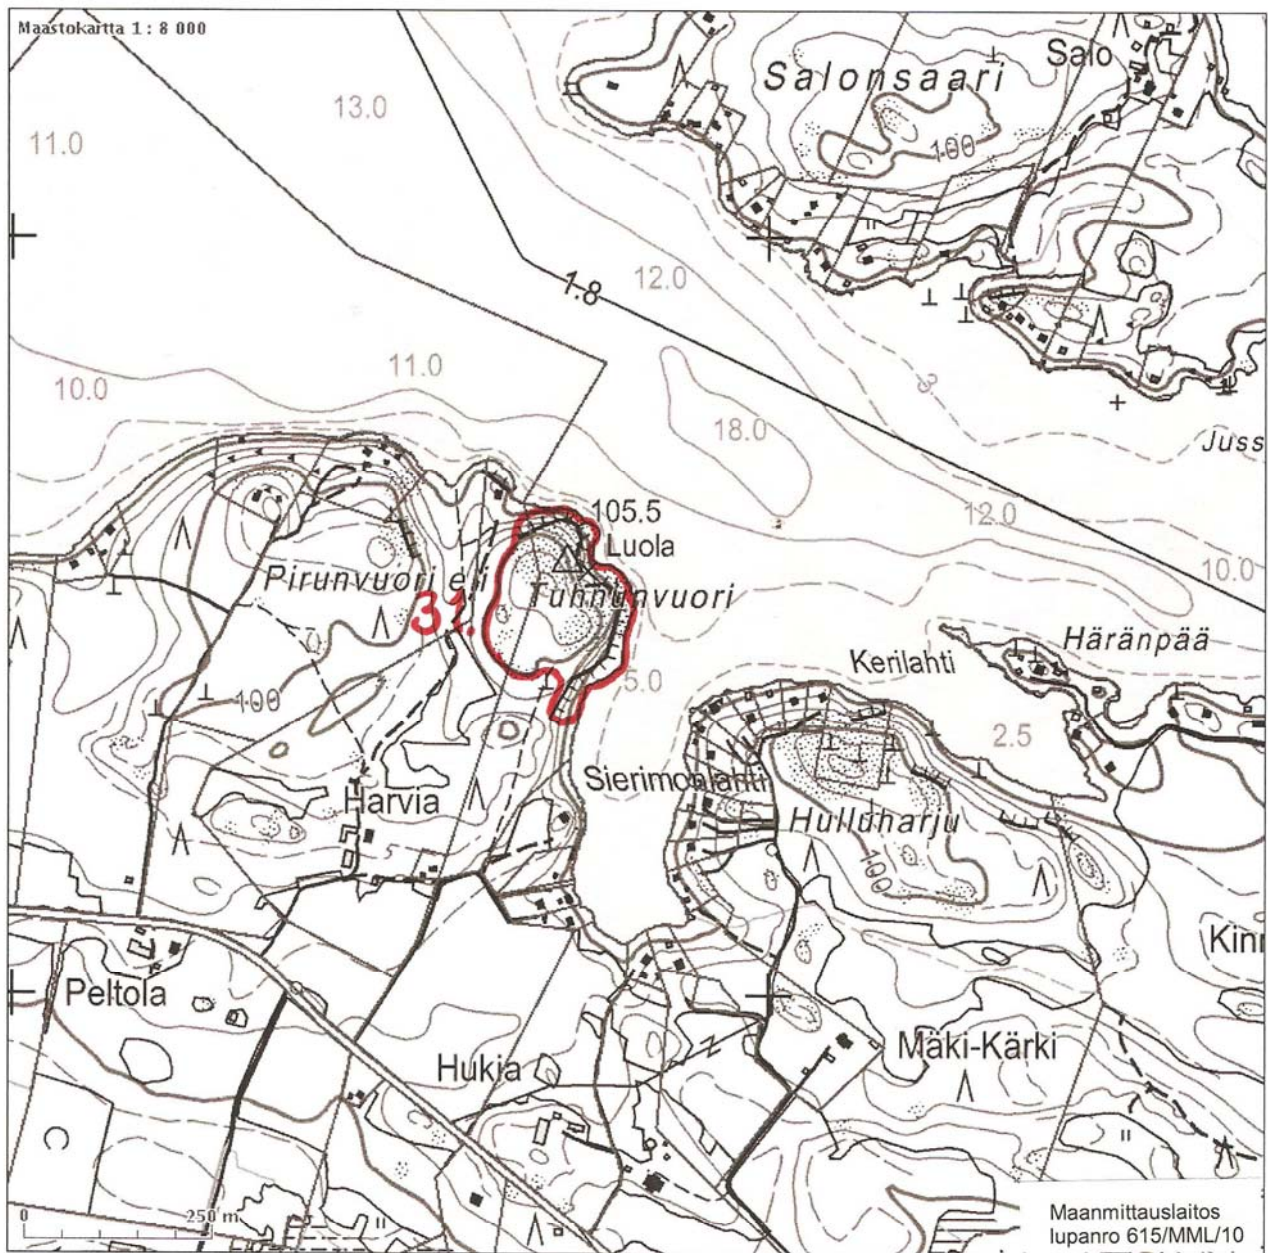

Tulosten keskipisteen koordinaatit (ETRS-TM35FIN): N: 6805477 E: 315827
Tuloste ei ole mittatarkka.

31. Pirunvuori