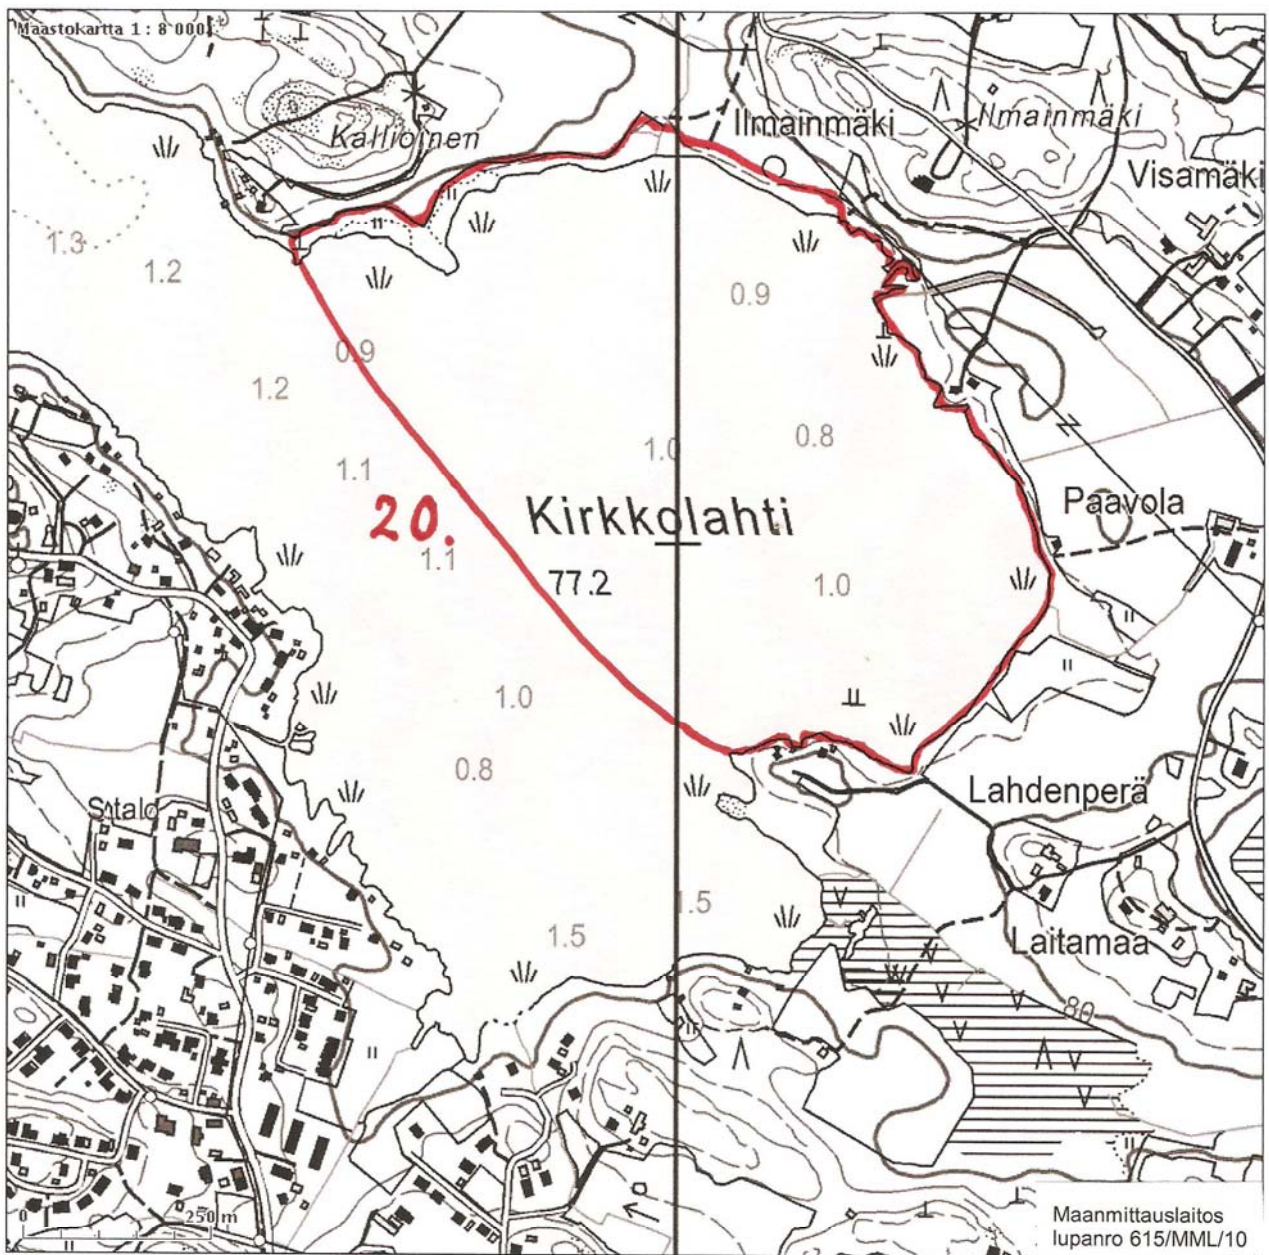

Tulosten keskipisteen koordinaatit (ETRS-TM35FIN): N: 6801881 E: 319946
Tuloste ei ole mittatarkka.

20. Kirkkolahti