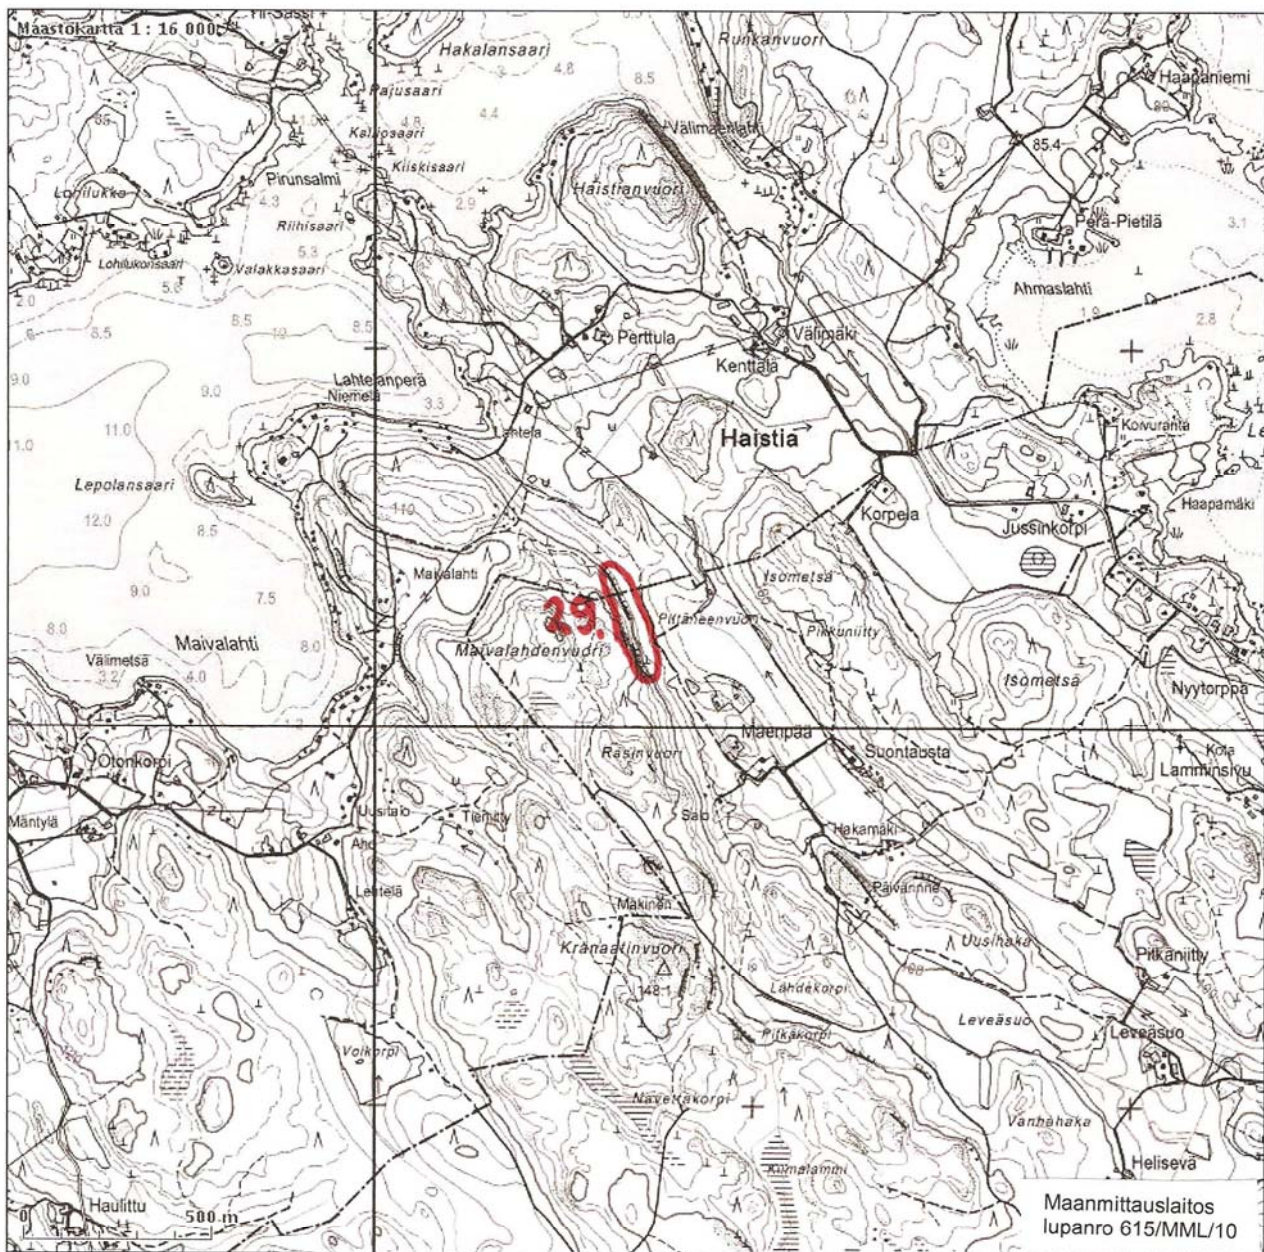

Tulosteen keskipisteen koordinaatit (ETRS-TM35FIN): N: 6810249 E: 308691
Tuloste ei ole mittatarkka.

29. Maivalahdenvuori