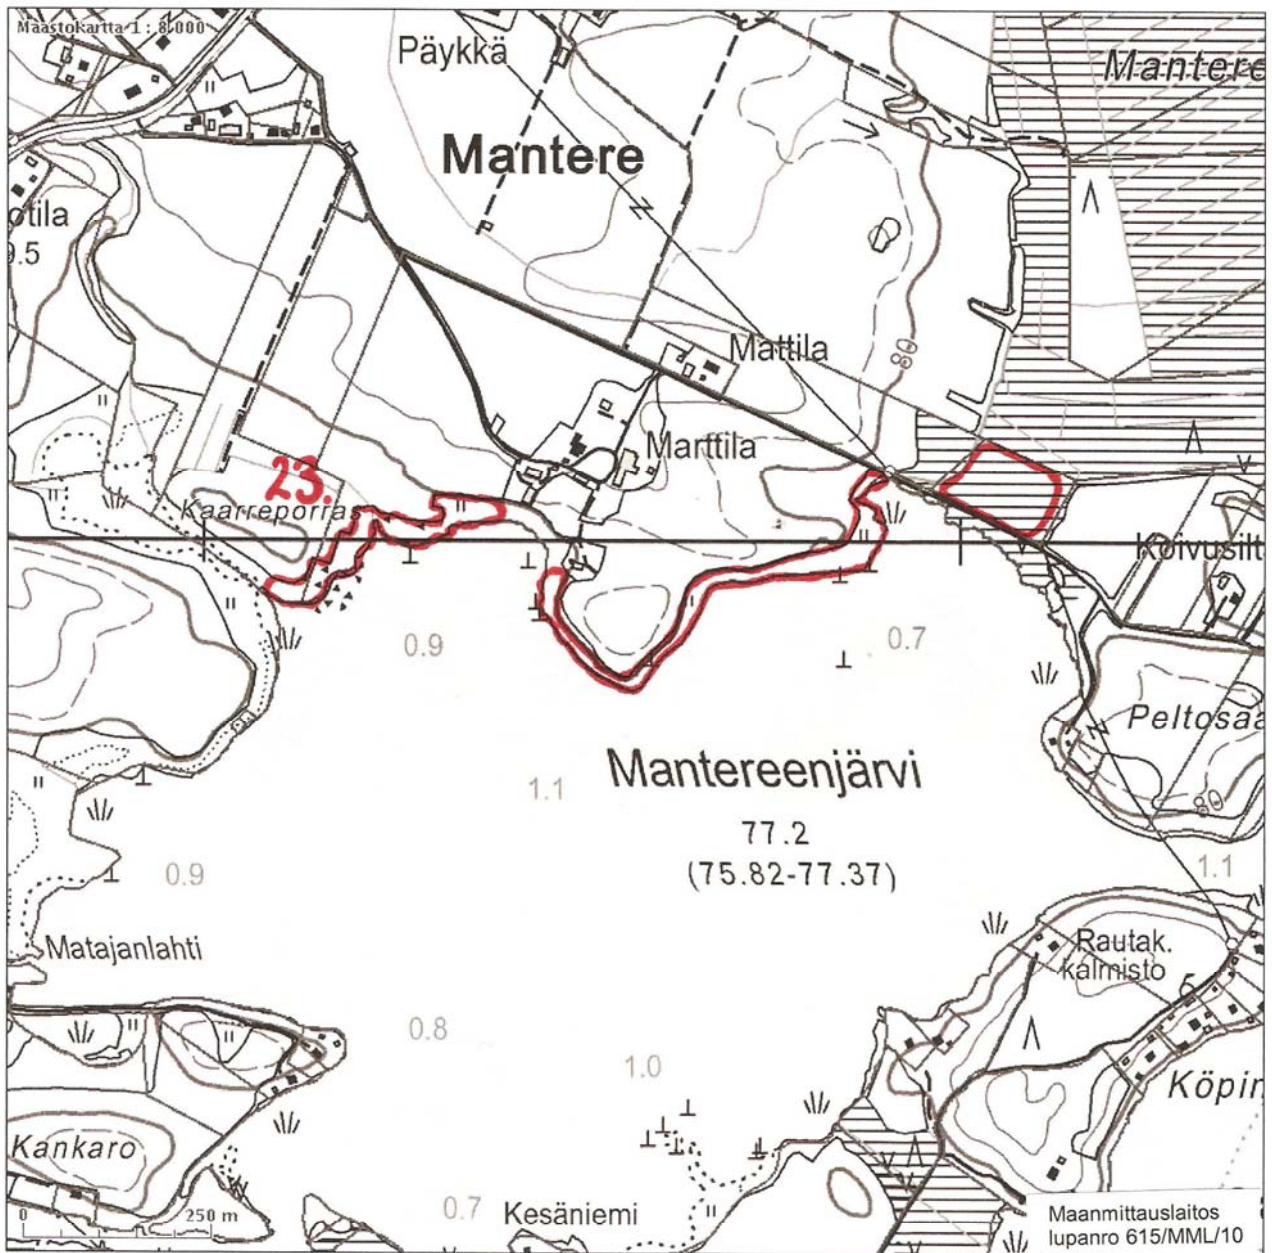

Tulosten keskipisteen koordinaatit (ETRS-TM35FIN): N: 6797877 E: 323572
Tuloste ei ole mittatarkka.

23. Marttilan rantaniityt