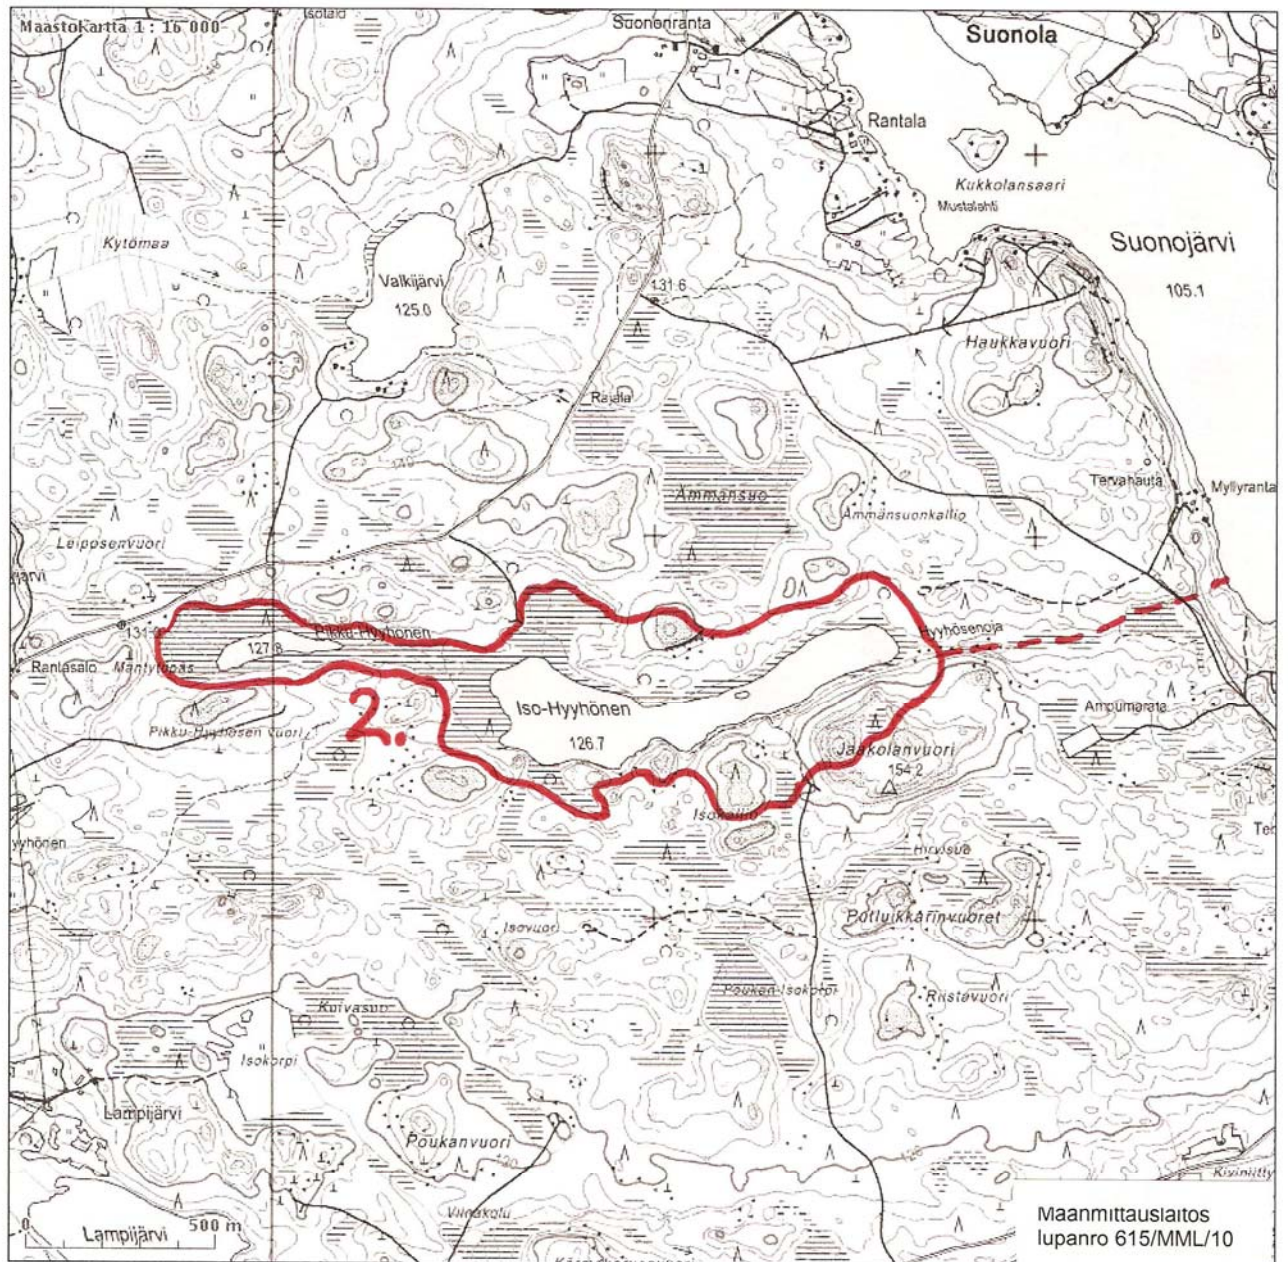

Tulosten keskipisteen koordinaatit (ETRS-TM35FIN): N: 6798197 E: 301794  
Tuloste ei ole mittatarkka.

1.  
Lampijärvi - Poukanvuori -  
Saastonperä

Tulosten keskipisteen koordinaatit (ETRS-TM35FIN): N: 6799731 E: 302971  
Tuloste ei ole mittatarkka.