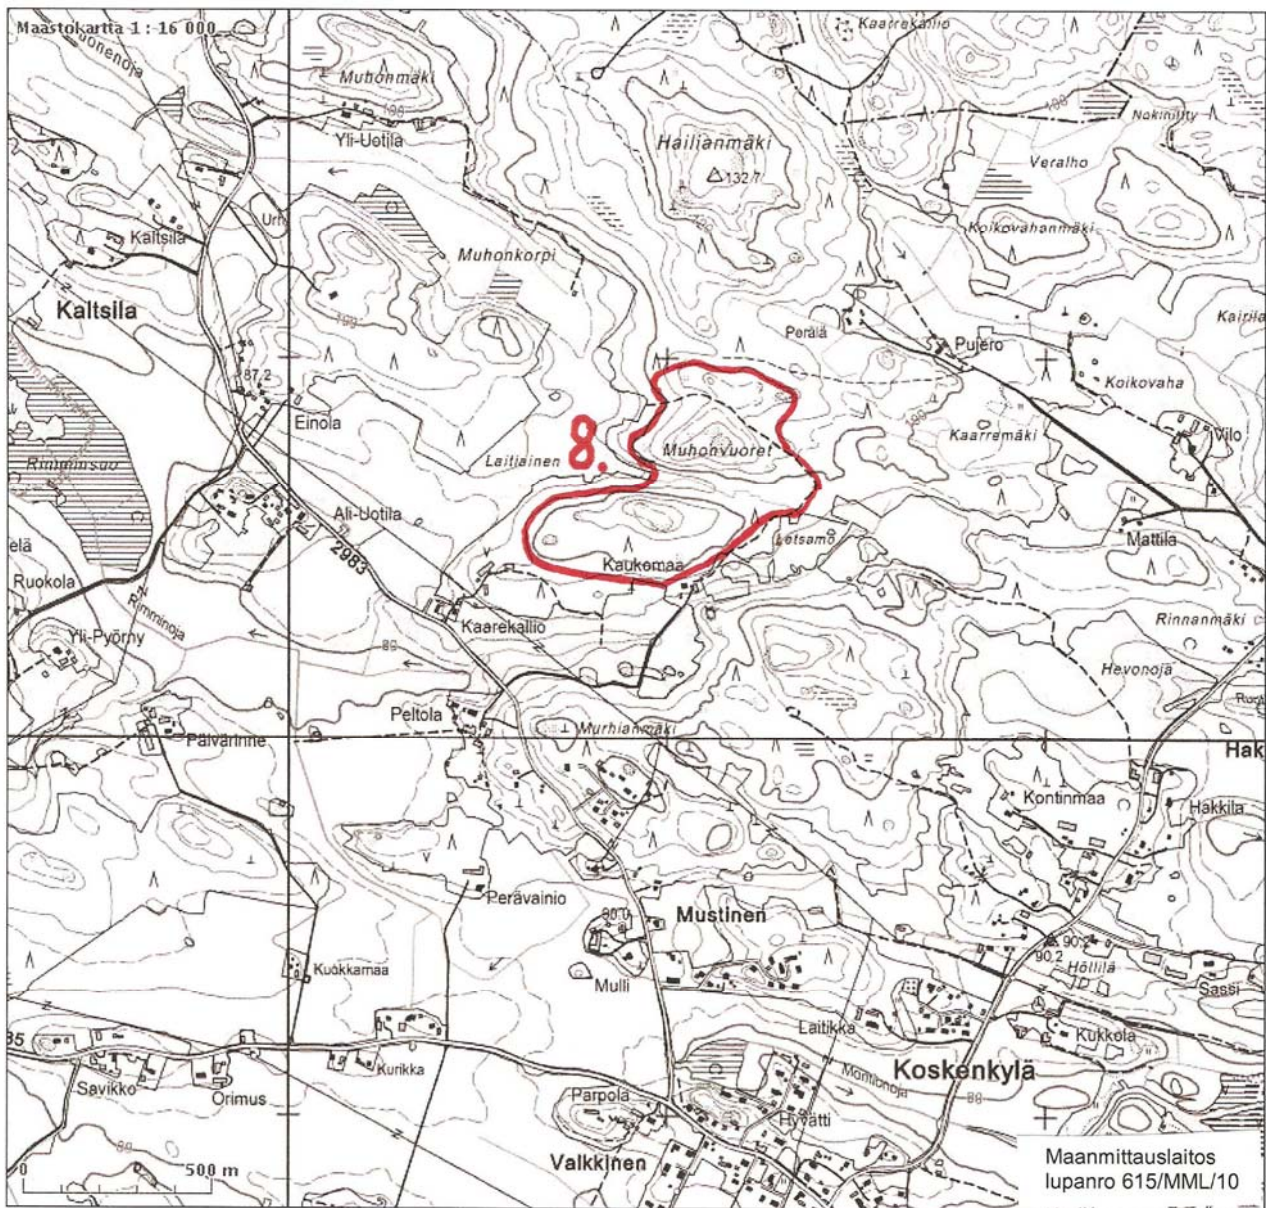

Tulosten keskipisteen koordinaatit (ETRS-TM35FIN): N: 6798337 E: 320921
Tuloste ei ole mittatarkka.

8. Muhonvuorten alue