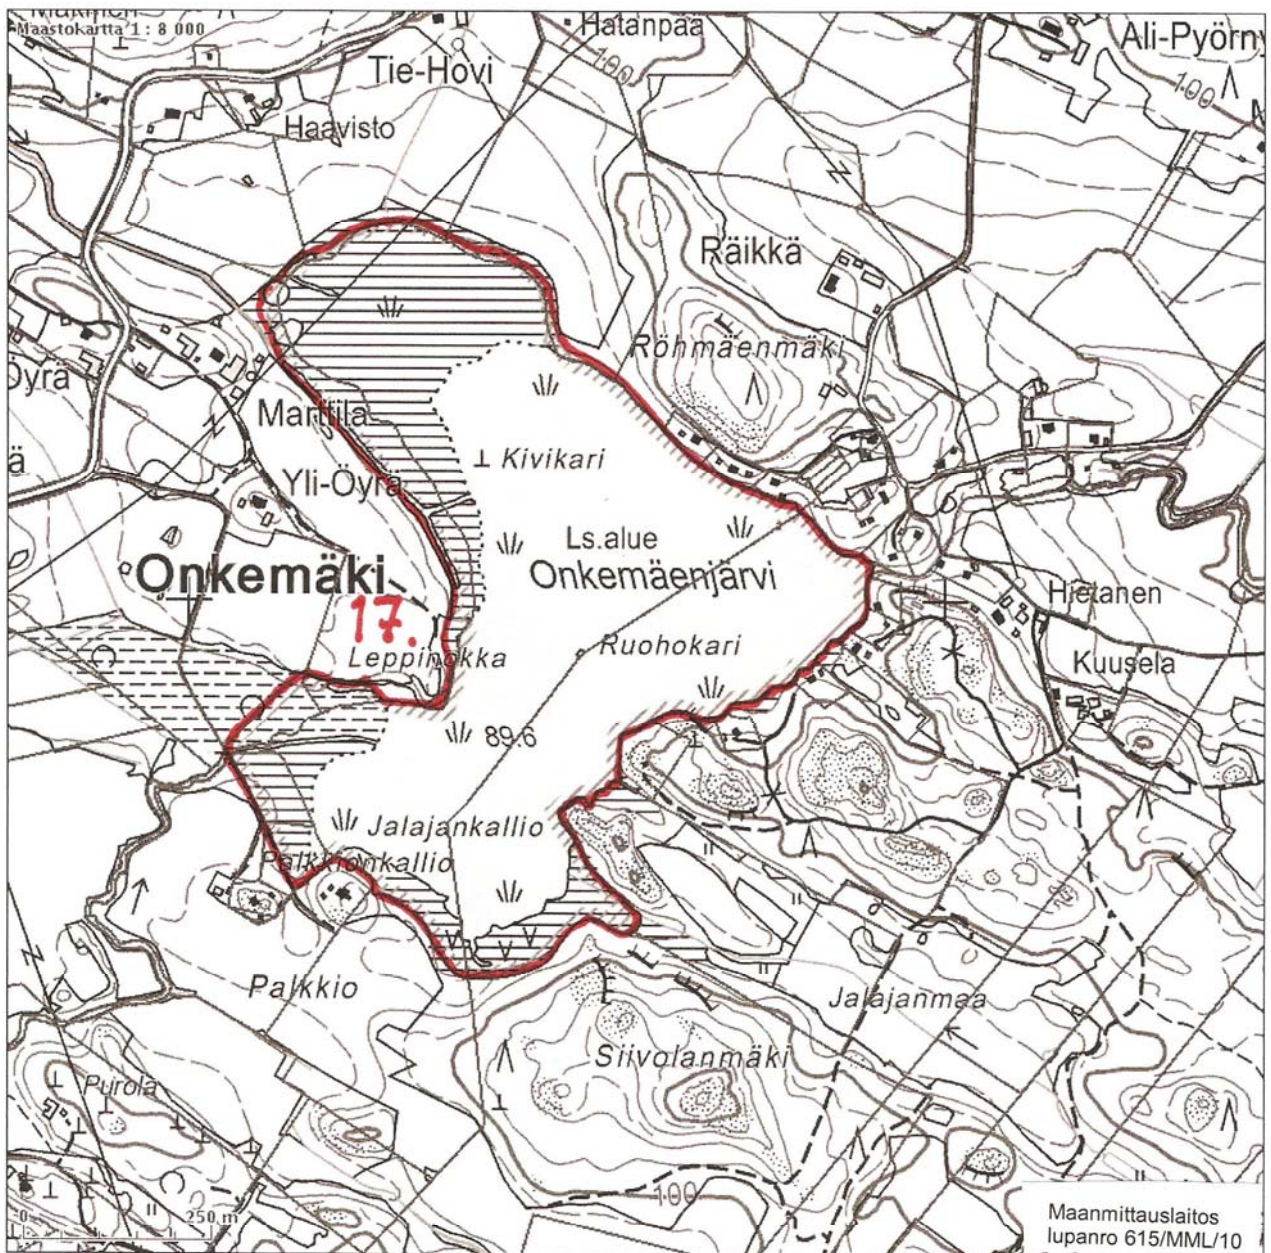

Tulosten keskipisteen koordinaatit (ETRS-TM35FIN): N: 6795957 E: 317592
Tuloste ei ole mittatarkka.

17. Onkemäenjärvi