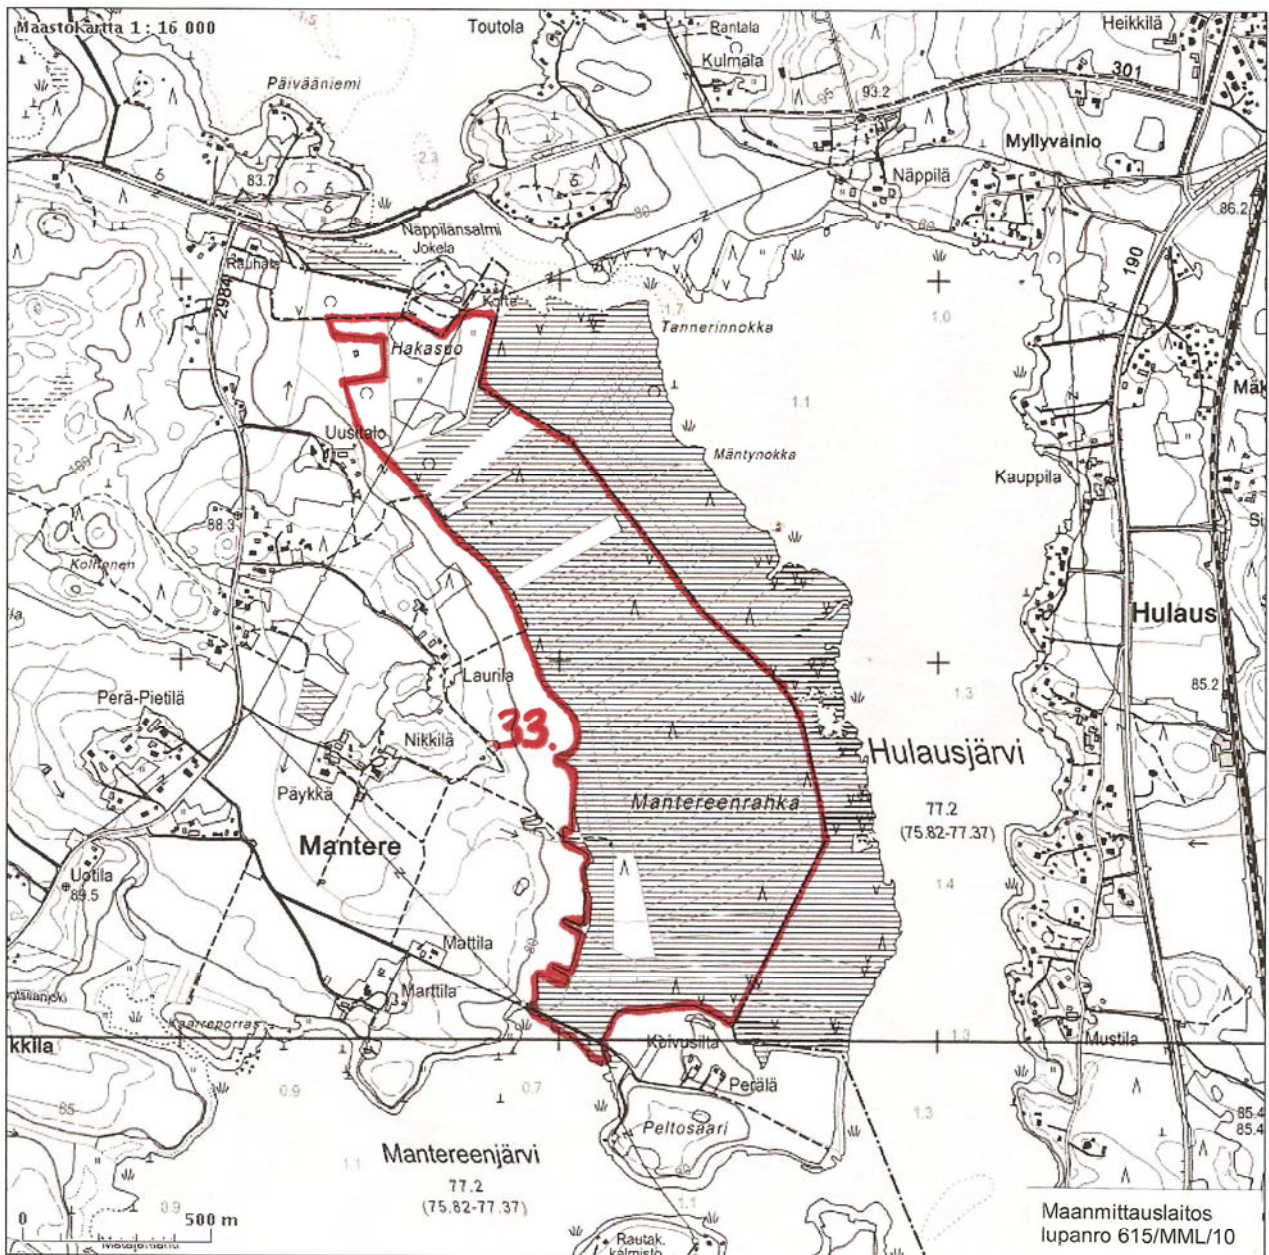

Tulosten keskipisteen koordinaatit (ETRS-TM35FIN): N: 6799067 E: 324203
Tuloste ei ole mittatarkka.

33. Mantereenrahka ja hakasuo