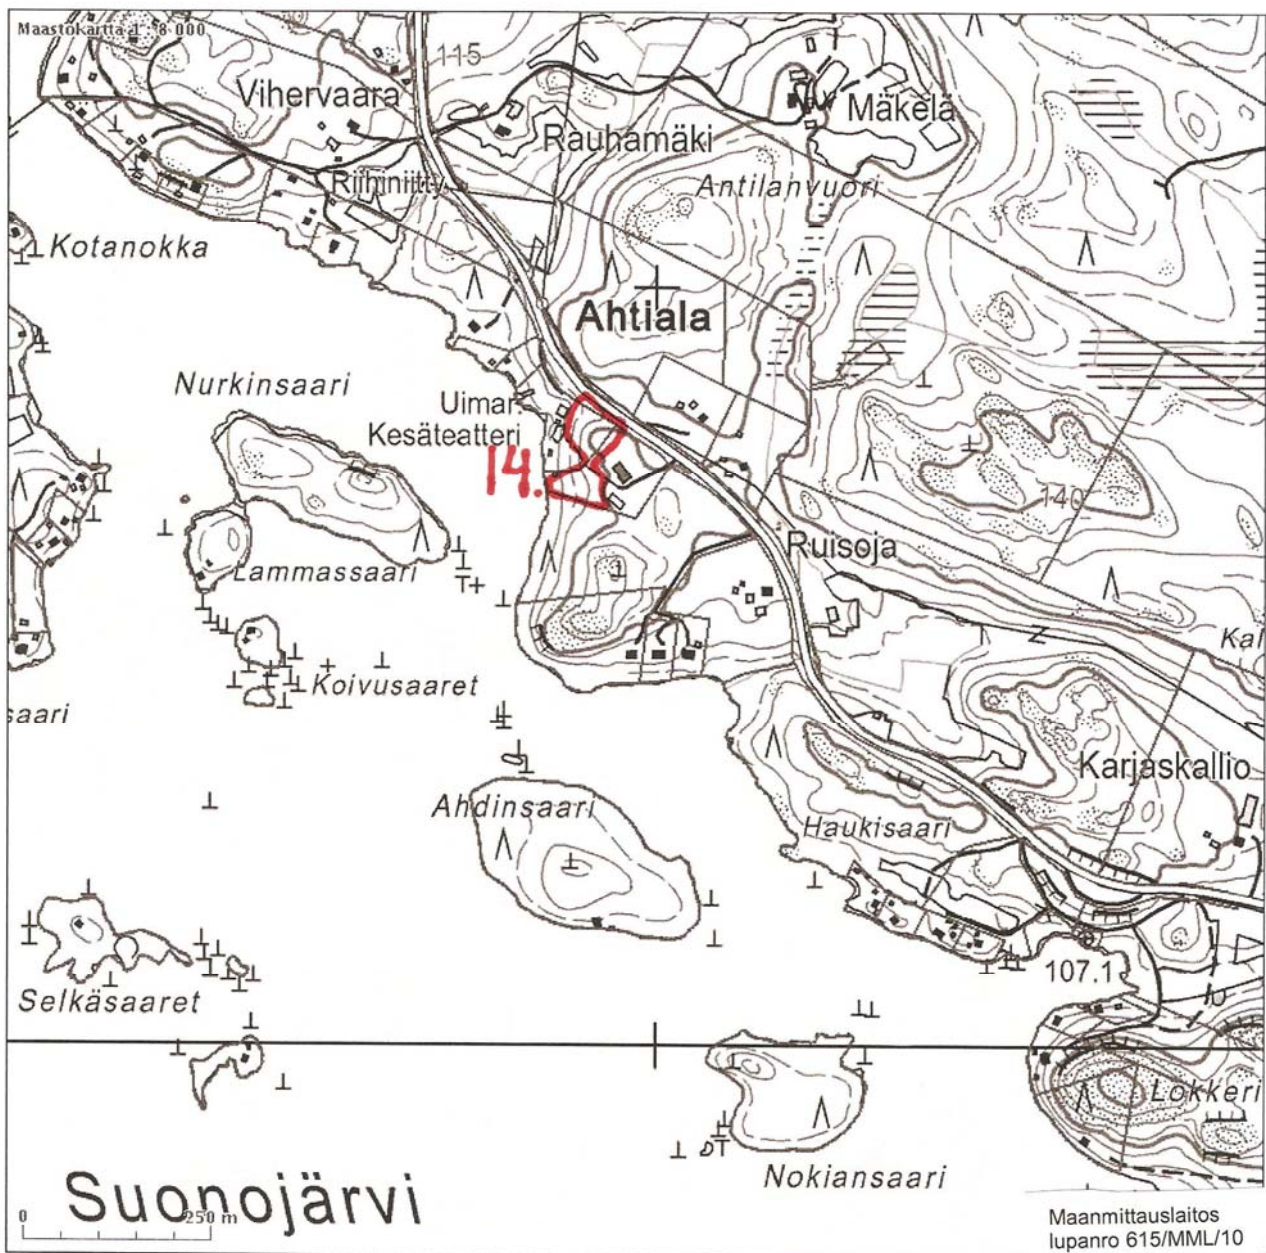

Tulosteen keskipisteen koordinaatit (ETRS-TM35FIN): N: 6804543 E: 302975
Tuloste ei ole mittatarkka.

14. Ahtialan lehmuslehto