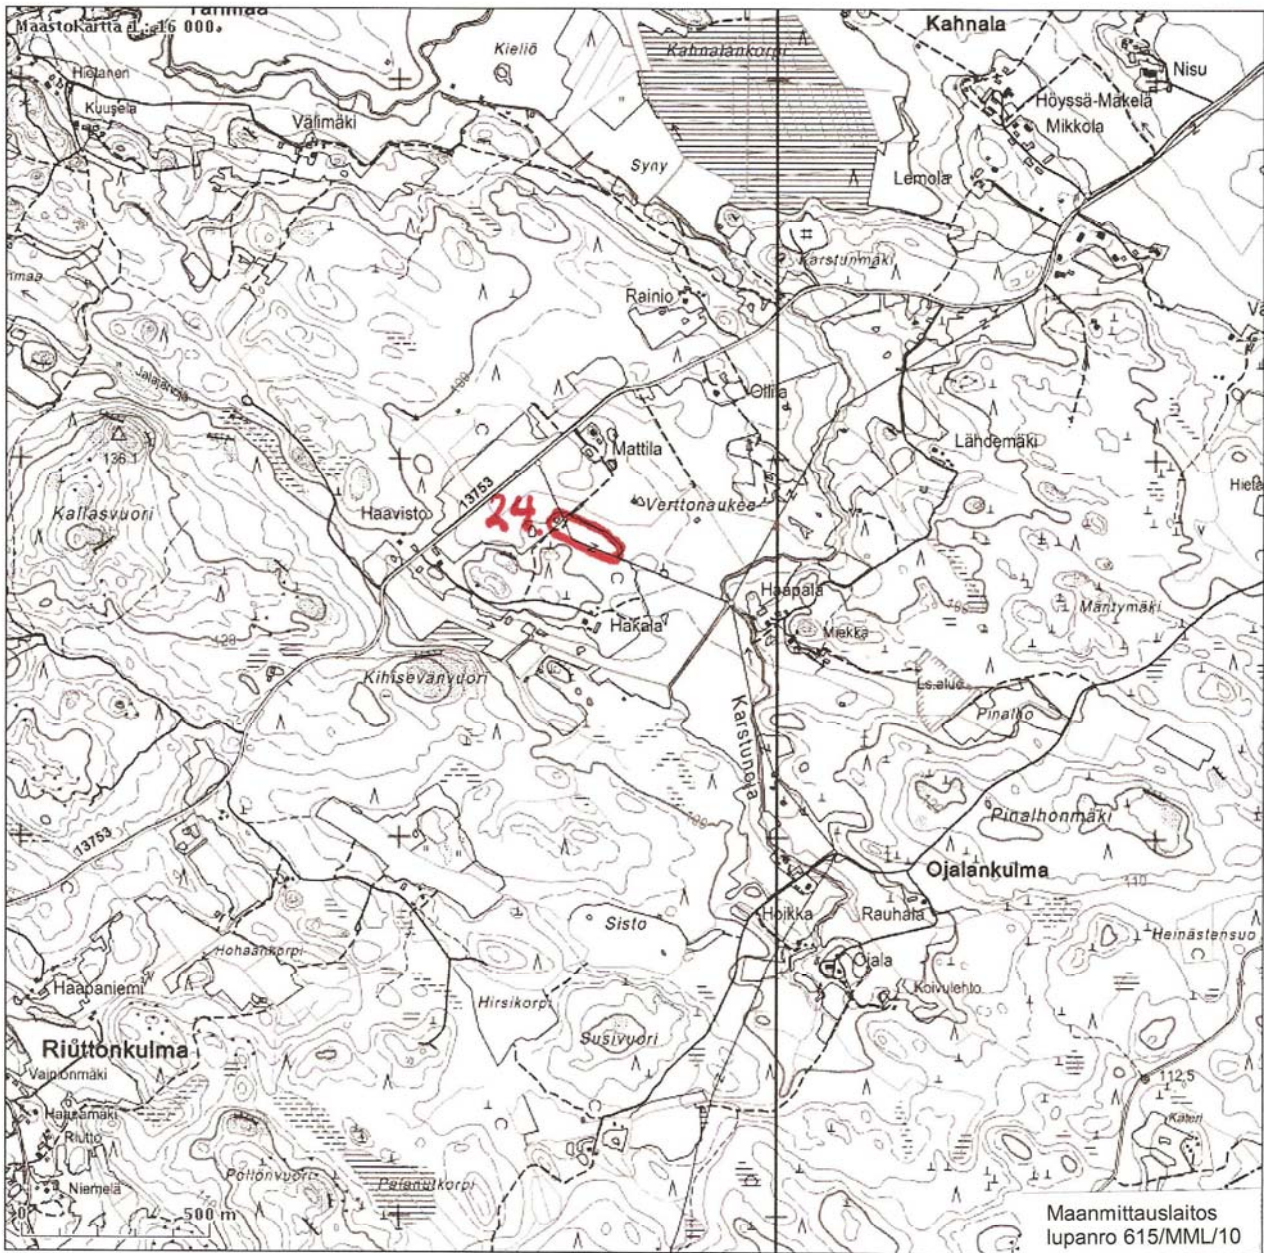

Tulosten keskipisteen koordinaatit (ETRS-TM35FIN): N: 6794543 E: 319625
Tuloste ei ole mittatarkka.

24. Mattilan katajahaka