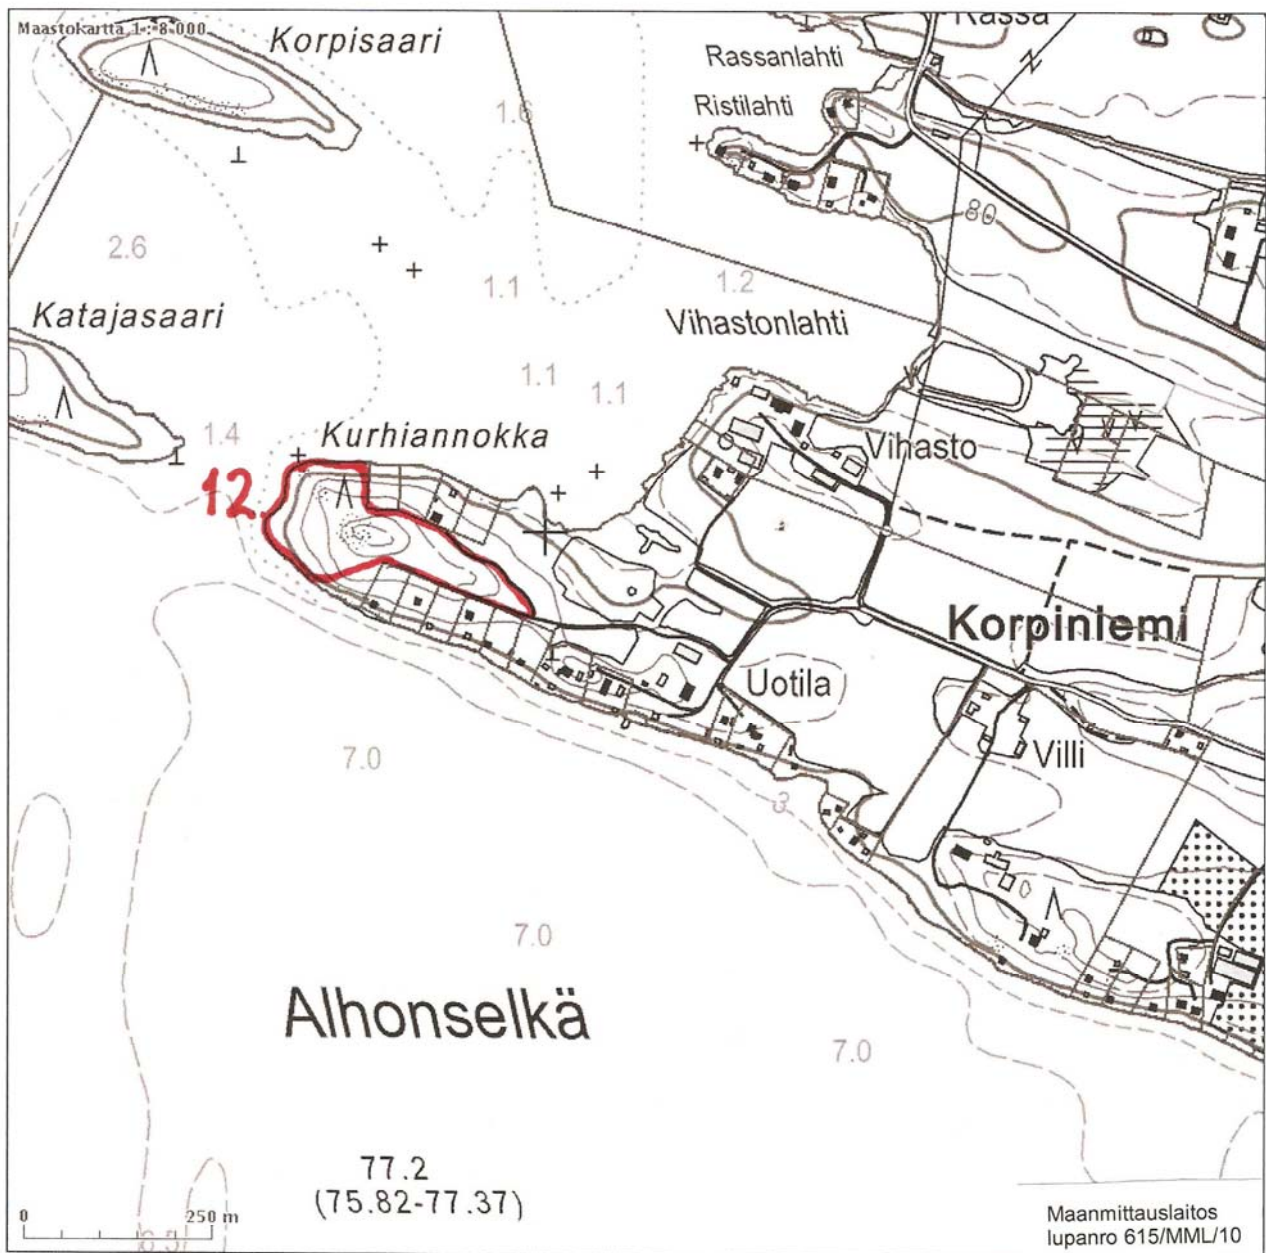

Tulosten keskipisteen koordinaatit (ETRS-TM35FIN): N: 6801865 E: 315122
Tuloste ei ole mittatarkka.

12. Kurhiannokka