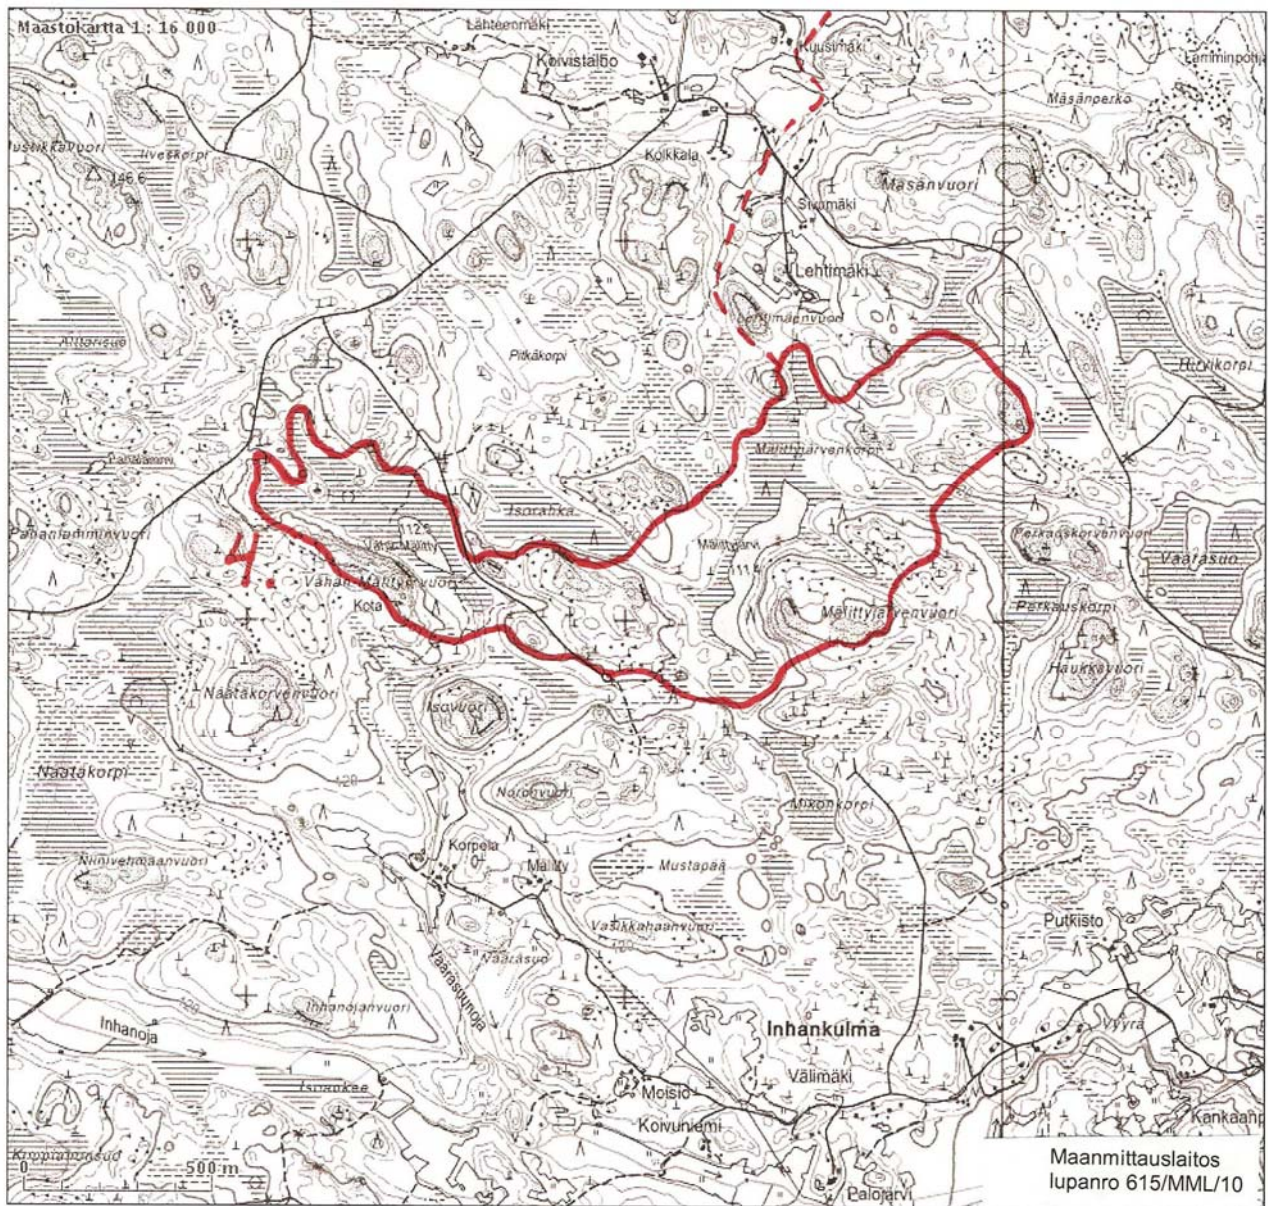

Tulosteen keskipisteen koordinaatit (ETRS-TM35FIN): N: 6796027 E: 313033
Tuloste ei ole mittatarkka.

4. Mälittyjärven alue