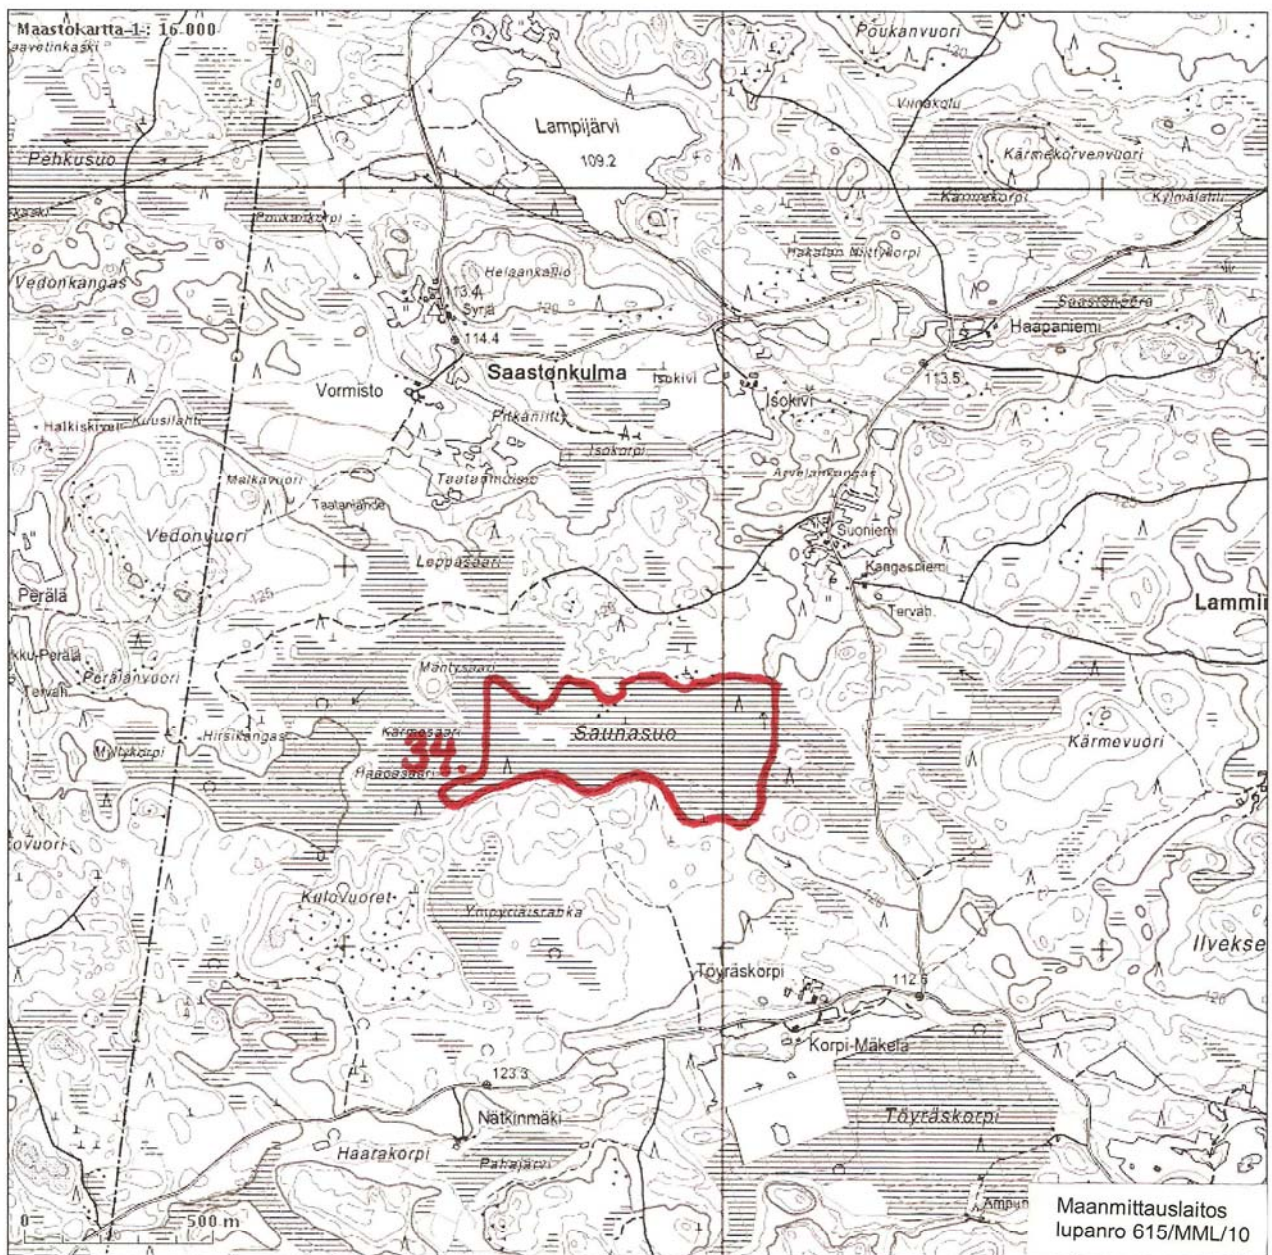

Tulosteen keskipisteen koordinaatit (ETRS-TM35FIN): N: 6796821 E: 301777
Tuloste ei ole mittatarkka.

34. Saunasuo