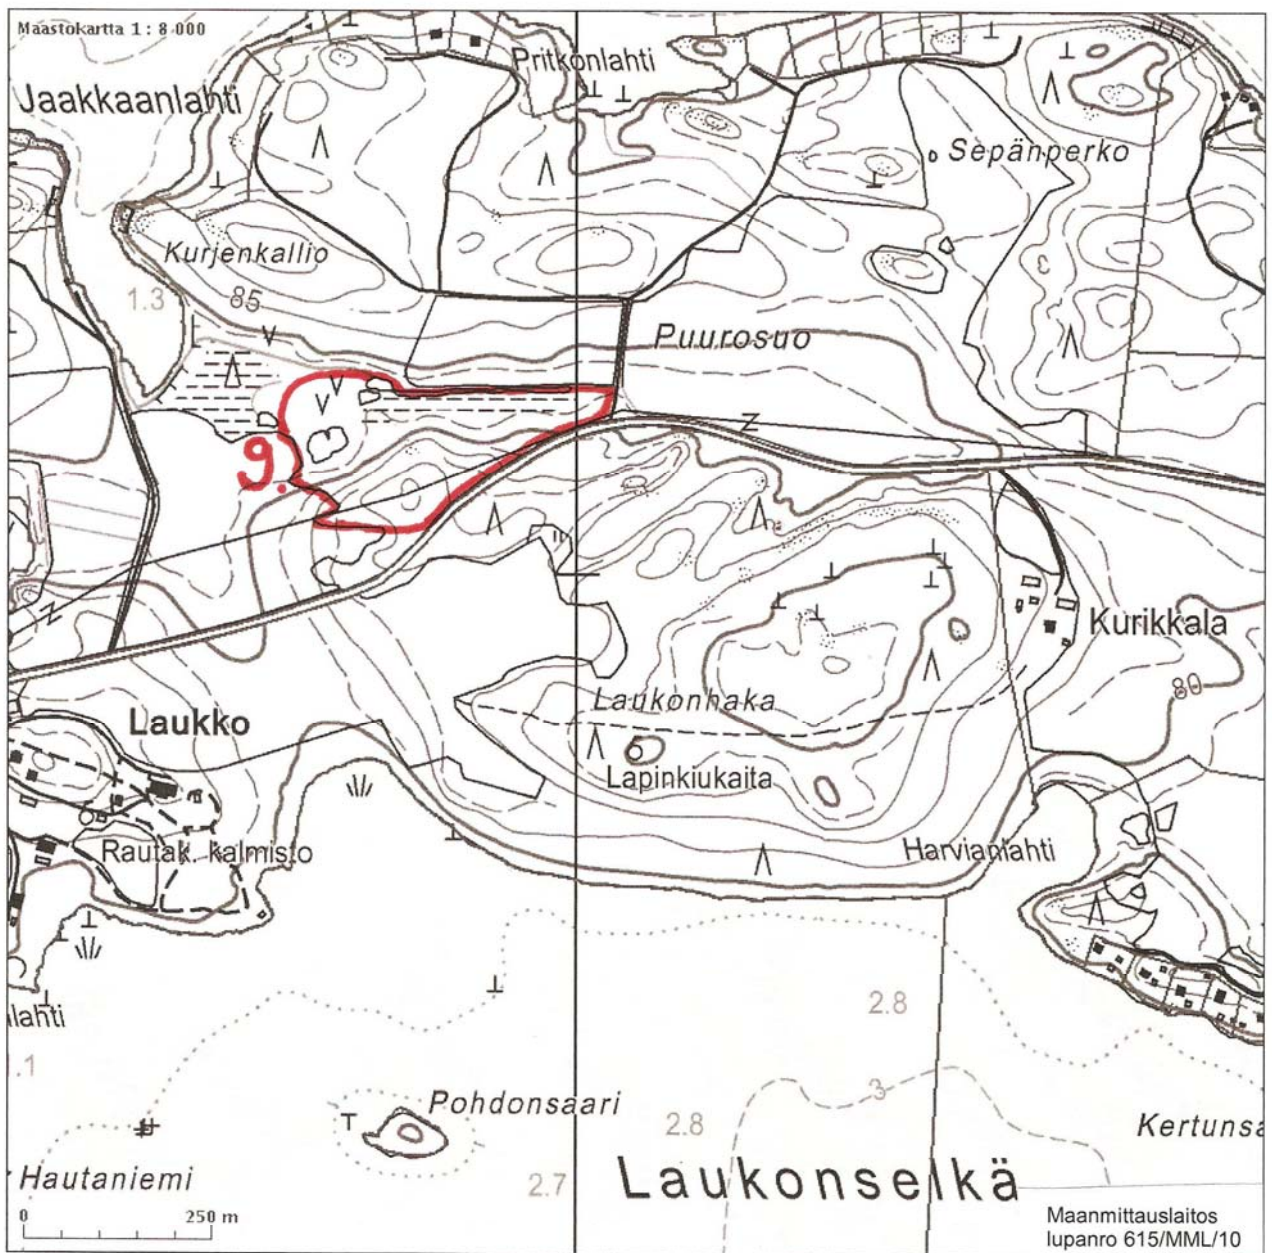

Tulosten keskipisteen koordinaatit (ETRS-TM35FIN): N: 6804923 E: 314081
Tuloste ei ole mittatarkka.

9. Laukon kolopuulehto