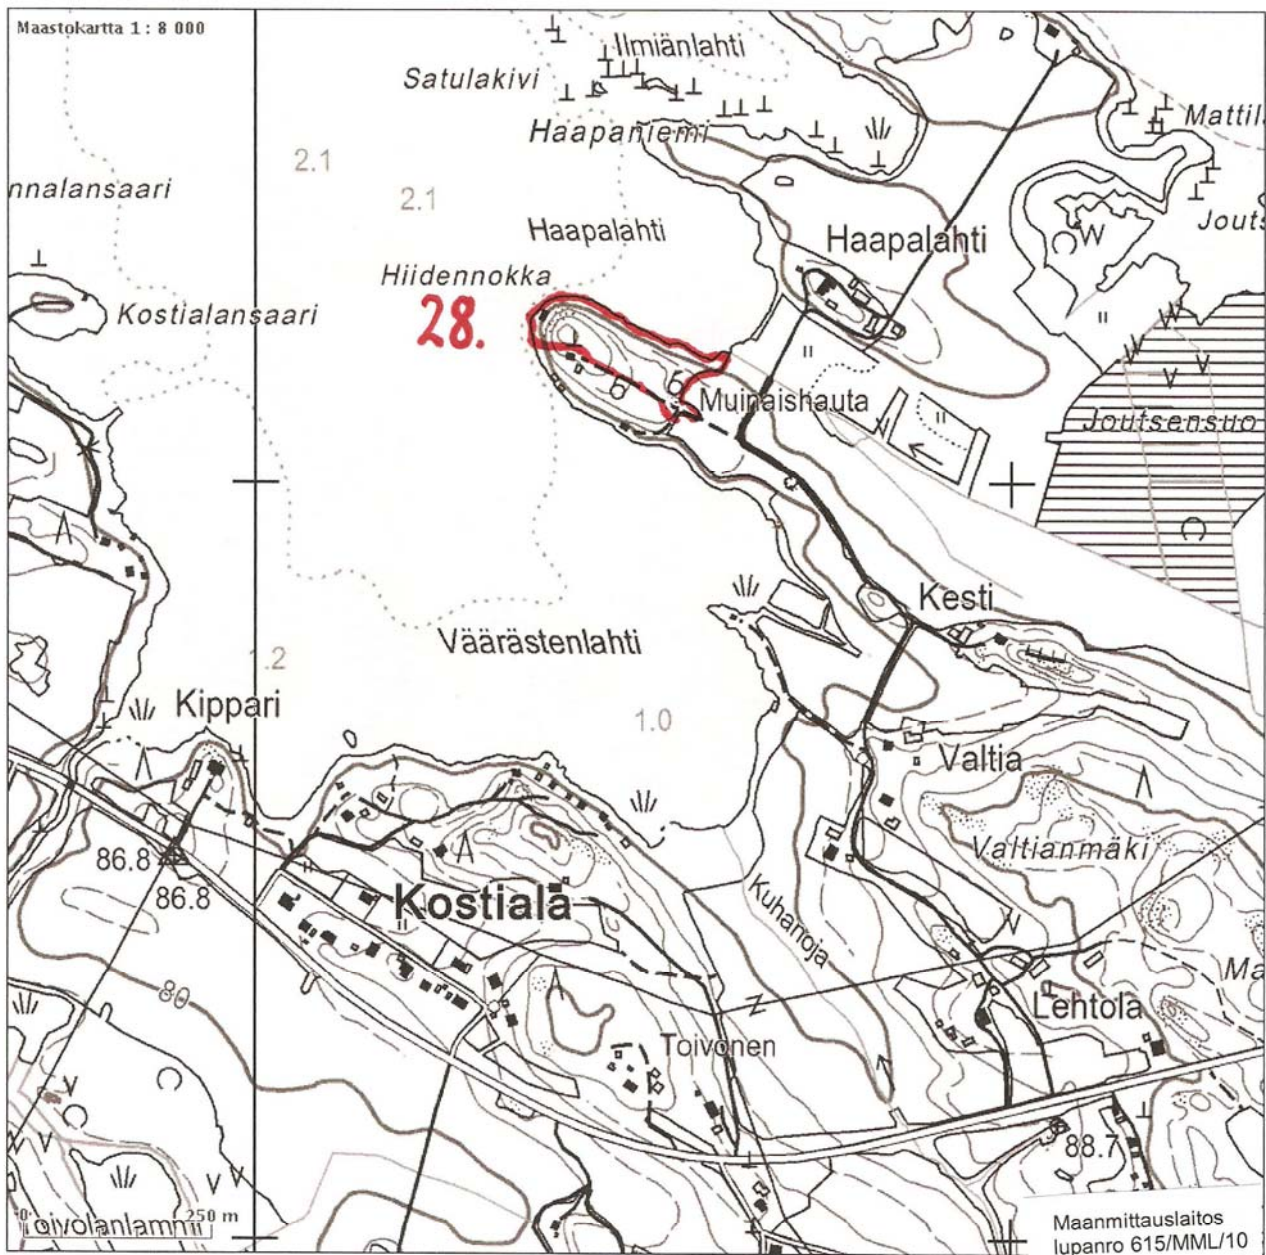

Tulosten keskipisteen koordinaatit (ETRS-TM35FIN): N: 6799803 E: 314504
Tuloste ei ole mittatarkka.

28. Hiidennokka