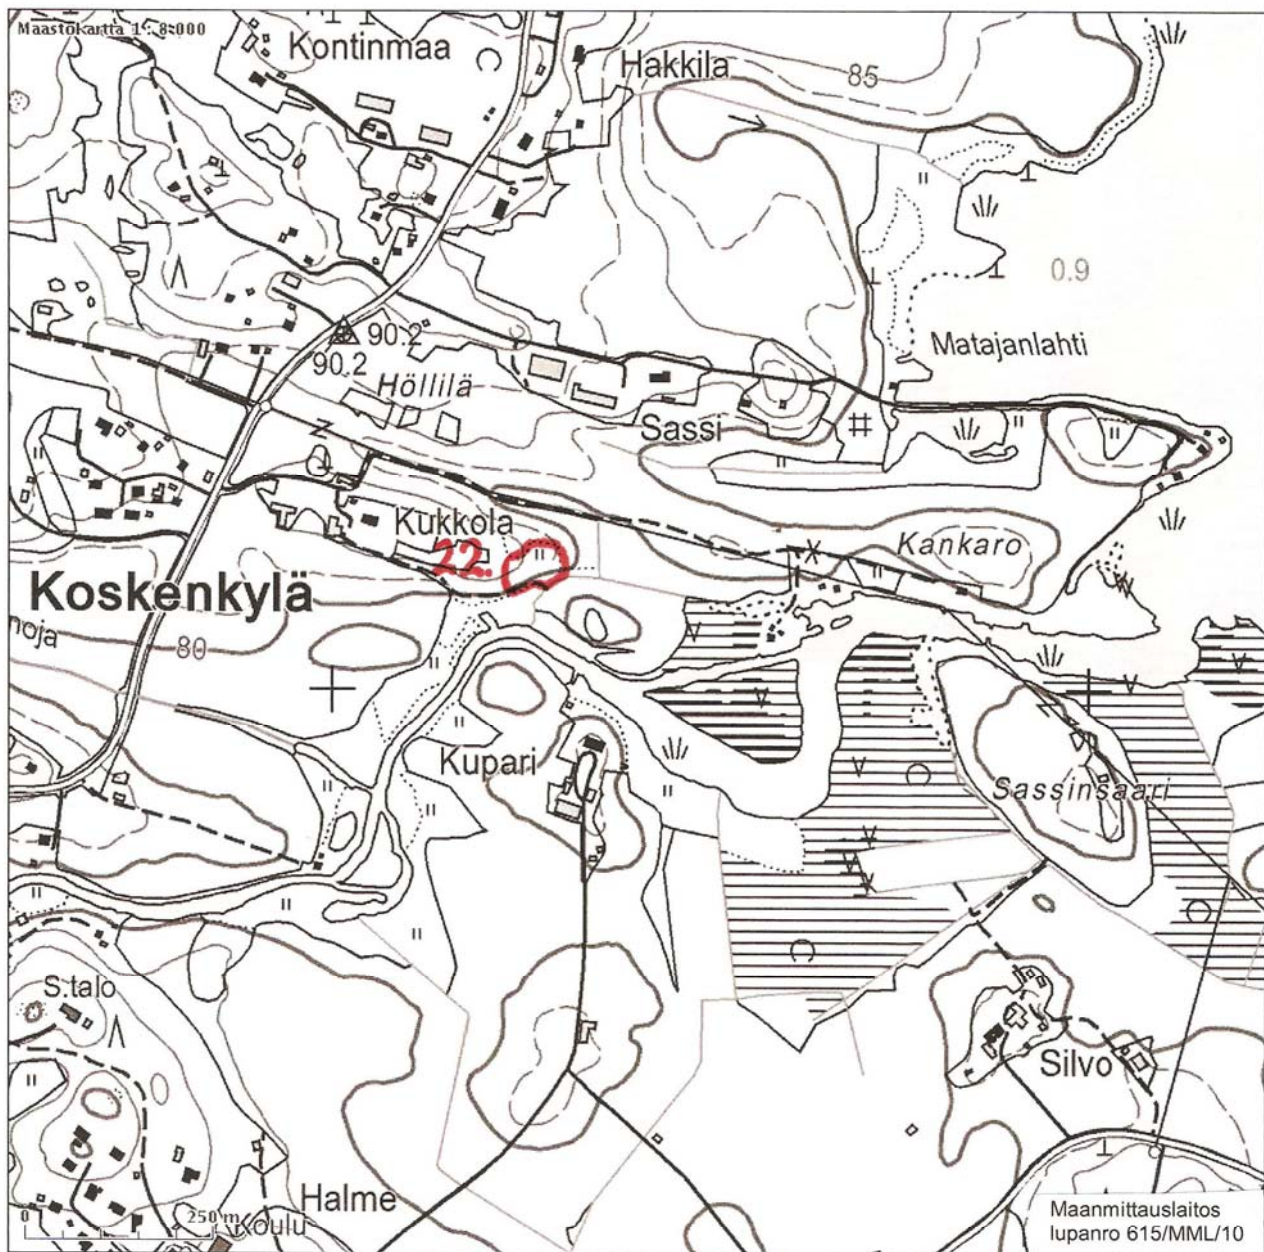

Tulosten keskipisteen koordinaatit (ETRS-TM35FIN): N: 6797075 E: 322404
Tuloste ei ole mittatarkka.

22. Kukkolanketo