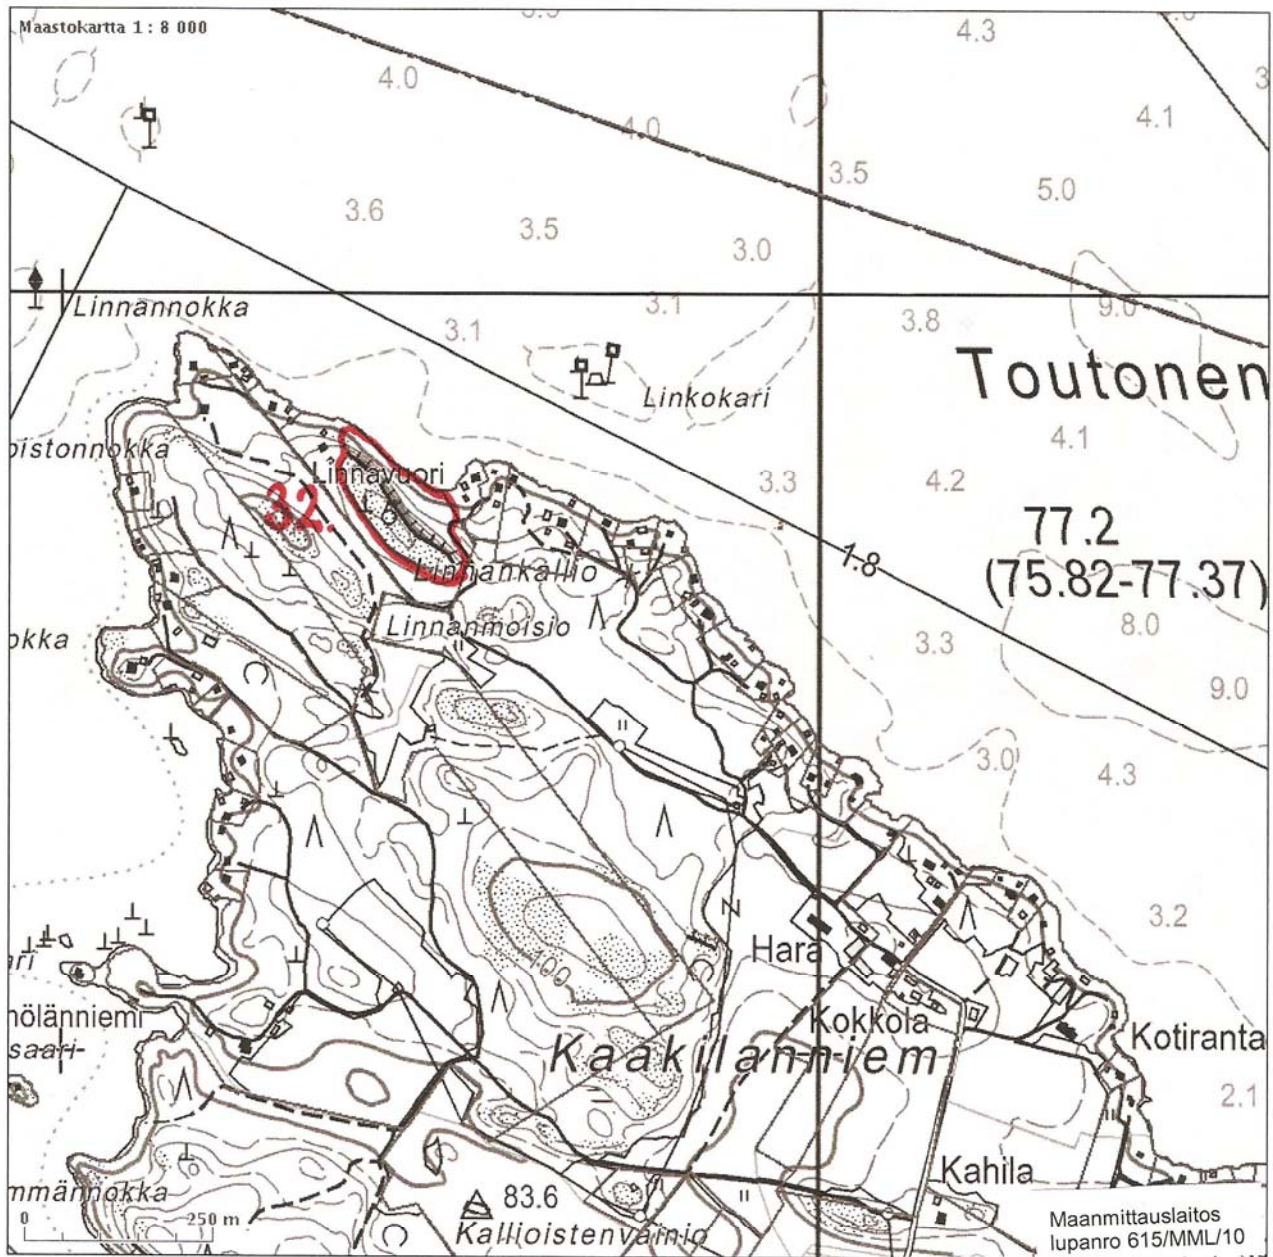

Tulosten keskipisteen koordinaatit (ETRS-TM35FIN): N: 6803551 E: 319762
Tuloste ei ole mittatarkka.

32. Linnakallio