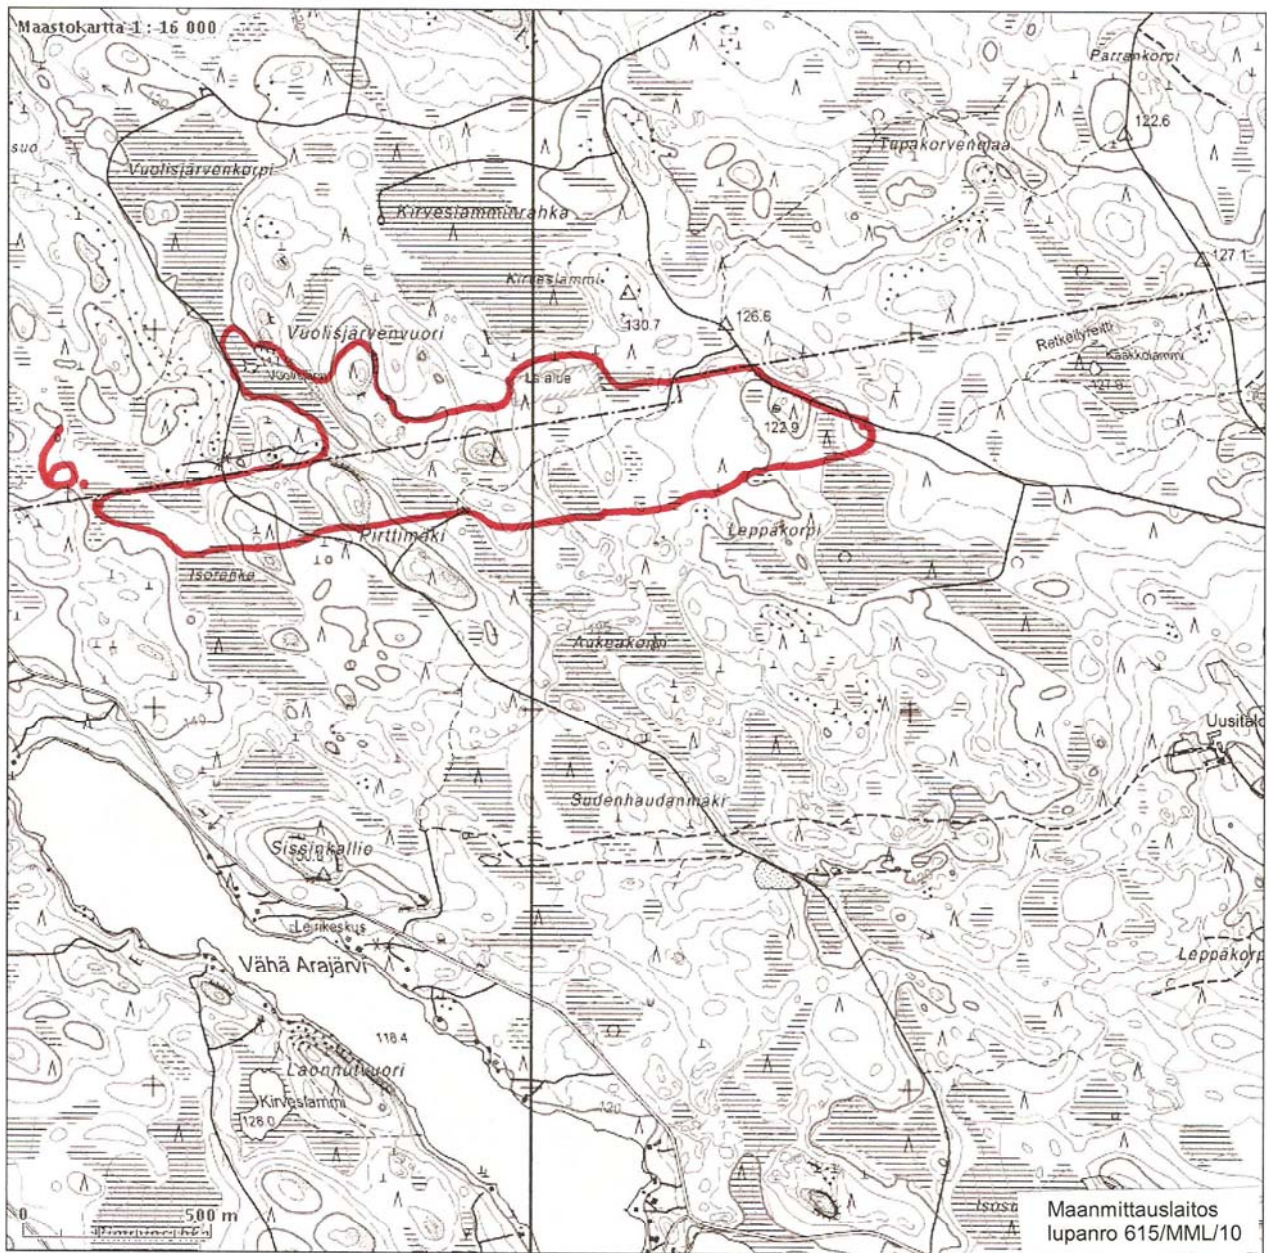

Tulosten keskipisteen koordinaatit (ETRS-TM35FIN): N: 6790203 E: 320278
Tuloste ei ole mittatarkka.

6. Kirveslammi