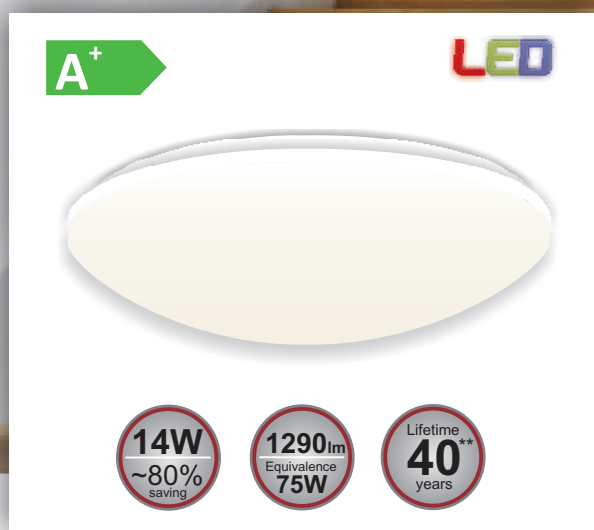

- 24 high efficiency LED's
- Alu-Druckguß Gehäuse weiß, Diffusor aus schlagfestem Polycarbonat
- Leistung: bei maximaler Helligkeit 14Watt - 1290lm (entspricht 75W Glühbirnenleistung)
- Made in Germany

Gehäusefarbe: weiß

Die Lampe eignet sich perfekt zum Einsatz als Wand- oder Deckenleuchte in Fluren, Küchen, Kellern, Garagen, Werkstätten, usw.

TECHNISCHE DATEN

Anzahl LED's	24 high efficiency LED's			
Systemleistung	14 Watt (vergleichbar mit 75W Glühbirnenleistung)			
Leuchtenlichtstrom	1.290 lm (Lumen)			
Betriebsstunden	bis 40.000 Std			
Schaltzyklen	45.000			
Schutzart	IP20			
Zündzeit	< 1 s			
Farbwiedergabeindex	> 80.00			
Abstrahlwinkel (Grad)	120			
Abmessung	D: 243 mm, H: 61 mm			
Farbtemperatur	2700K	3000K	4000K	5000K
Artikelnummer	704-00085	704-00101	704-00086	704-00087

Gehäusefarbe: weiß

Die Lampe eignet sich perfekt zum Einsatz als Wand- oder Deckenleuchte in Fluren, Küchen usw.

TECHNISCHE DATEN

Anzahl LED's	64 high efficiency LED's
Systemleistung	2 -14 Watt (vergleichbar mit 75W Glühbirnenleistung)
Leuchtenlichtstrom	1.290 lm (Lumen)
Betriebsstunden	bis 40.000 Std
Schaltzyklen	45.000
Schutzart	IP20
Zündzeit	< 1 s
Farbwiedergabeindex	> 80.00
Abstrahlwinkel (Grad)	120
Abmessung	D: 243 mm, H: 61 mm
Farbtemperatur	2700K - 5000K (stufenlos regelbar)
Artikelnummer	704-00155

Gehäusefarbe: weiß oder silber

Die Lampe eignet sich perfekt zum Einsatz als Wand- oder Deckenleuchte in Fluren, Küchen usw.

TECHNISCHE DATEN

Anzahl LED's	64 high efficiency LED's
Systemleistung (regelbar)	4 - 18 Watt (vergleichbar mit 120W Glühbirnenleistung)
Leuchtenlichtstrom	1.700 lm (Lumen)
Betriebsstunden	bis 40.000 Std
Schaltzyklen	45.000
Schutzart	IP40
Zündzeit	< 1 s
Farbwiedergabeindex	> 80.00
Abstrahlwinkel (Grad)	120
Abmessung	D: 278 mm, H: 82 mm
Farbtemperatur	2700K - 5000K (stufenlos regelbar)
Artikelnummer weiß	704-00154
Artikelnummer silber	704-00159