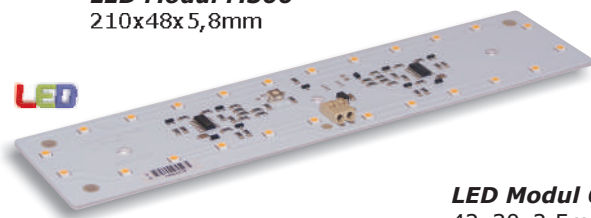

LED Modul 6-fach
42x30x2,5mm

LED Modul M300
210x48x5,8mm