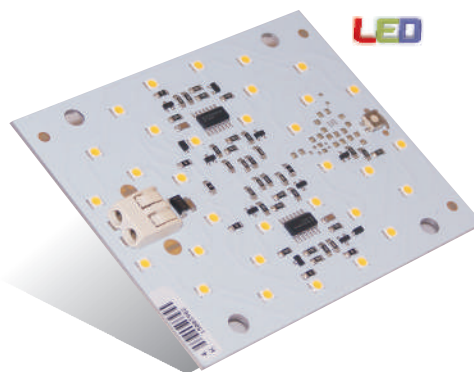

LED Modul M242
100x80x5,8mm