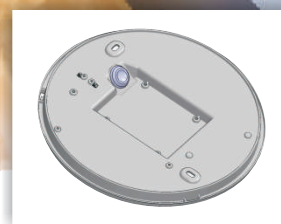

Gehäusefarbe: weiß oder silber

Die Lampe eignet sich perfekt zum Einsatz als Wand- oder Deckenleuchte in Fluren, Küchen usw.

TECHNISCHE DATEN

Anzahl LED's	64 high efficiency LED's
Systemleistung (regelbar)	4 - 18 Watt (vergleichbar mit 120W Glühbirnenleistung)
Leuchtenlichtstrom	1.700 lm (Lumen)
Betriebsstunden	bis 40.000 Std
Schaltzyklen	45.000
Schutzart	IP40
Zündzeit	< 1 s
Farbwiedergabeindex	> 80.00
Abstrahlwinkel (Grad)	120
Abmessung	D: 278 mm, H: 82 mm
Farbtemperatur	2700K - 5000K (stufenlos regelbar)
Artikelnummer weiß	704-00154
Artikelnummer silber	704-00159

VISO LIGHT D280 TW

Diese Leuchte enthält eingebaute LED-Lampen

} LED

Die Lampen können in der Leuchte nicht ausgetauscht werden

874/2012

Gehäusefarbe: weiß

- 24 high efficiency LED's
- Helligkeit über Potentiometer einstellbar
- Alu-Druckguß Gehäuse weiß, Diffusor aus schlagfestem Polycarbonat
- Leistung: bei maximaler Helligkeit 14Watt - 1290lm (entspricht 75W Glühbirnenleistung)
- Made in Germany