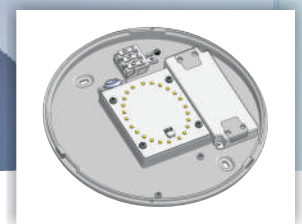

Gehäusefarbe: weiß oder silber

Die Lampe eignet sich perfekt zum Einsatz als Wand- oder Deckenleuchte in Fluren, Küchen usw.

TECHNISCHE DATEN

Anzahl LED's	64 high efficiency LED's
Systemleistung (regelbar)	4 - 18 Watt (vergleichbar mit 120W Glühbirnenleistung)
Leuchtenlichtstrom	1.700 lm (Lumen)
Betriebsstunden	bis 40.000 Std
Schaltzyklen	45.000
Schutzart	IP40
Zündzeit	< 1 s
Farbwiedergabeindex	> 80.00
Abstrahlwinkel (Grad)	120
Abmessung	D: 278 mm, H: 82 mm
Farbtemperatur	2700K - 5000K (stufenlos regelbar)
Artikelnummer weiß	704-00154
Artikelnummer silber	704-00159

VISO LIGHT D280 TW

Diese Leuchte enthält eingebaute LED-Lampen

} LED

Die Lampen können in der Leuchte nicht ausgetauscht werden

874/2012

Gehäusefarbe: weiß

- 24 high efficiency LED's
- Helligkeit über Potentiometer einstellbar
- Alu-Druckguß Gehäuse weiß, Diffusor aus schlagfestem Polycarbonat
- Leistung: bei maximaler Helligkeit 14Watt - 1290lm (entspricht 75W Glühbirnenleistung)
- Made in Germany