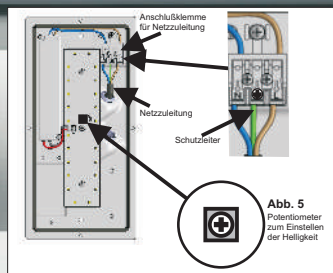

VISO LIGHT L300

Diese Leuchte enthält eingebaute LED-Lampen

Die Lampen können in der Leuchte nicht ausgetauscht werden

874/2012

Die Lampe eignet sich perfekt zum Einsatz als Wand- oder Deckenleuchte in Fluren, Küchen, Kellern, Garagen, Werkstätten, usw.