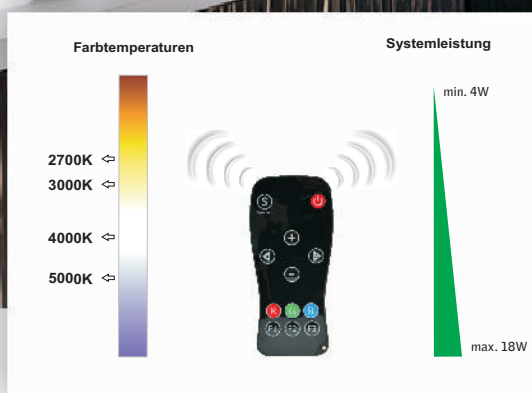

Gehäusefarbe: weiß

Die Lampe eignet sich perfekt zum Einsatz als Wand- oder Deckenleuchte in Fluren, Küchen usw.

TECHNISCHE DATEN

Anzahl LED's	64 high efficiency LED's
Systemleistung	2 -14 Watt (vergleichbar mit 75W Glühbirnenleistung)
Leuchtenlichtstrom	1.290 lm (Lumen)
Betriebsstunden	bis 40.000 Std
Schaltzyklen	45.000
Schutzart	IP20
Zündzeit	< 1 s
Farbwiedergabeindex	> 80.00
Abstrahlwinkel (Grad)	120
Abmessung	D: 243 mm, H: 61 mm
Farbtemperatur	2700K - 5000K (stufenlos regelbar)
Artikelnummer	704-00155

Gehäusefarbe: weiß oder silber

Die Lampe eignet sich perfekt zum Einsatz als Wand- oder Deckenleuchte in Fluren, Küchen usw.

TECHNISCHE DATEN

Anzahl LED's	64 high efficiency LED's
Systemleistung (regelbar)	4 - 18 Watt (vergleichbar mit 120W Glühbirnenleistung)
Leuchtenlichtstrom	1.700 lm (Lumen)
Betriebsstunden	bis 40.000 Std
Schaltzyklen	45.000
Schutzart	IP40
Zündzeit	< 1 s
Farbwiedergabeindex	> 80.00
Abstrahlwinkel (Grad)	120
Abmessung	D: 278 mm, H: 82 mm
Farbtemperatur	2700K - 5000K (stufenlos regelbar)
Artikelnummer weiß	704-00154
Artikelnummer silber	704-00159