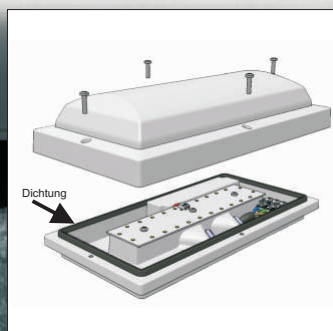

VISO LIGHT L300

Diese Leuchte enthält eingebaute LED-Lampen

Die Lampen können in der Leuchte nicht ausgetauscht werden

874/2012

Die Lampe eignet sich perfekt zum Einsatz als Wand- oder Deckenleuchte in Fluren, Küchen, Kellern, Garagen, Werkstätten, usw.