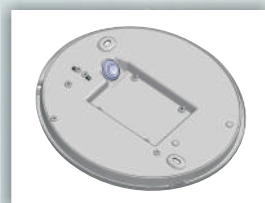

Die Vorteile der Leuchte bestehen darin, dass man mit Hilfe der Fernbedienung:

- Lichtfarben und Lichtstärken individuell einstellen und abspeichern kann (3 Festspeicher)
- Ein- und Ausschalten mit Netzschalter jederzeit möglich

Gehäusefarbe: weiß