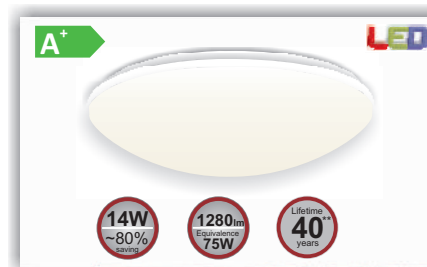

Die Lampe eignet sich perfekt zum Einsatz Wand- oder Deckenleuchte in Wohnmobilen, Wohnwagen, Gartenhäuser u.v.m.

TECHNISCHE DATEN

D240 CM

D240 C

Anzahl LED's	64 high efficiency LED's	24 high efficiency LED's		
Betriebsspannung	12V	12V		
Systemleistung	2 - 14 Watt (vergleichbar mit 75W Glühbirne)	7 - 14 Watt		
Leuchtenlichtstrom	1280 lm (Lumen)	1280 lm (Lumen)		
Betriebsstunden	bis 40.000 Std	bis 40.000 Std		
Schaltzyklen	45.000	45.000		
Schutzart	IP20	IP20		
Zündzeit	< 1 s	< 1 s		
Farbwiedergabeindex	> 80.00	> 80.00		
Abstrahlwinkel (Grad)	120	120		
Abmessung	D: 243 mm, H: 61 mm, Korpus 150 mm			
Farbtemperatur	2700K - 5000K stufenlos regelbar	2700K	3000K	4000K
Artikelnummer	704-00160	704-00161	704-00162	704-00163