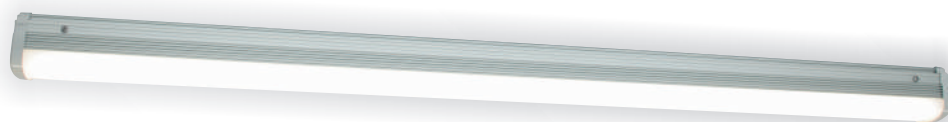

VISO LIGHT Serie PL 1000 LC

Diese Leuchte enthält eingebaute LED-Lampen

A+
A+
A
C
D
F

LED

Die Lampen können in der Leuchte nicht ausgetauscht werden

874/2012