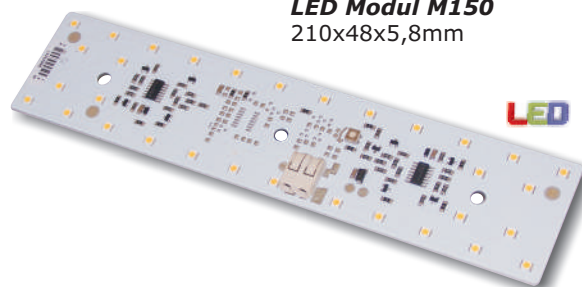

LED Modul M150
210x48x5,8mm

Ideal zum Umrüsten auf LED-Betrieb bzw. zum Bau von neuen Lampen

TECHNISCHE DATEN

SERIE	M300	M150			LED Modul 6-fach			
Anzahl LED's	24 LEDs	32 LEDs			6 LEDs			
Systemleistung	15 Watt	15 Watt			1,2 Watt			
Leuchtenlichtstrom	2.100 lm	2.100 lm			140 lm			
Betriebsstunden	bis 40.000 Std				bis 40.000 Std			
Schaltzyklen	45.000	45.000			45.000			
Farbwiedergabeindex CRI	>83	>83			>83			
Dimmbar	nein regelbar mit Poti	nein regelbar mit Poti			nein			
Zündzeit	< 1 s	< 1 s			< 1 s			
Farbwiedergabeindex	> 80.00	> 80.			> 80.00			
Abstrahlwinkel (Grad)	120	120			120			
Abmessung	L: 210 mm, B: 48 mm, H: 5,8 mm				L: 42 mm, B: 30 mm, H: 2,5 mm			
Farbtemperatur	2700K	3000K	4000K	5000K	3000K	4000K	5000K	
Artikelnummer M300	003-16012	003-16013	003-16014	003-16015	6 - fach	002-13013	002-13014	002-13015
Artikelnummer M150	003-20012	003-20013	003-20014	003-20015