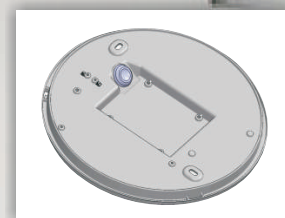

- 24 high efficiency LED's
- Alu-Druckguß Gehäuse weiß, Diffusor aus schlagfestem Polycarbonat
- Leistung: bei maximaler Helligkeit 14Watt - 1290lm (entspricht 75W Glühbirnenleistung)
- Made in Germany

Gehäusefarbe: weiß

Die Lampe eignet sich perfekt zum Einsatz als Wand- oder Deckenleuchte in Fluren, Küchen, Kellern, Garagen, Werkstätten, usw.

TECHNISCHE DATEN

Anzahl LED's	24 high efficiency LED's			
Systemleistung	14 Watt (vergleichbar mit 75W Glühbirnenleistung)			
Leuchtenlichtstrom	1.290 lm (Lumen)			
Betriebsstunden	bis 40.000 Std			
Schaltzyklen	45.000			
Schutzart	IP20			
Zündzeit	< 1 s			
Farbwiedergabeindex	> 80.00			
Abstrahlwinkel (Grad)	120			
Abmessung	D: 243 mm, H: 61 mm			
Farbtemperatur	2700K	3000K	4000K	5000K
Artikelnummer	704-00085	704-00101	704-00086	704-00087