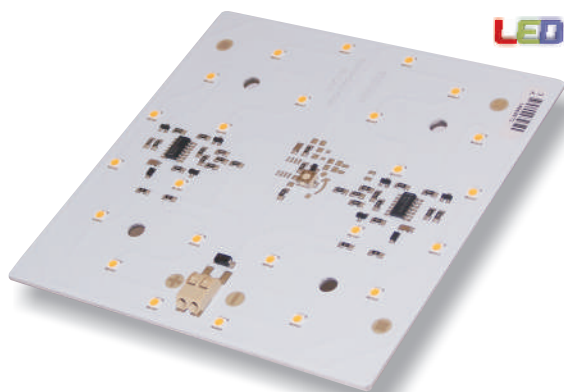

LED Modul M280
120x120x5,8mm