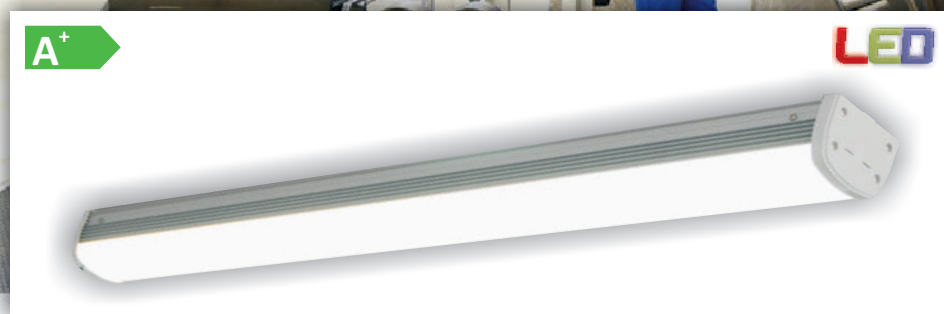

VISO^{DM}LIGHT PL 1500

Diese Leuchte enthält eingebaute LED-Lampen

Die Lampen können in der Leuchte nicht ausgetauscht werden

874/2012

Oberklasse

Heimwerker
Preis 5/2013
Preis/Leistung: sehr gut

1,3

OSRAM
LED Technology included

MADE IN GERMANY

optional: Zubehör für abgehängte Montage

Die Leuchte ist mit einer Dimmschaltung ausgestattet, wobei die Leistung in 3 Stufen eingestellt werden kann (100% - 60% - 30%).

Die Montage der Leuchte ist mit der VL-Montageplatte äußerst einfach. Der Anschluss der Zuleitung erfolgt über WAGO Klemmen, ebenso die Verkabelung von Ober- und Unterteil (Montageplatte).

Montageplatte anschrauben, Leuchte einhängen, Kabel anstecken, Sicherungsschrauben eindrehen, Seitenteile anschrauben, fertig!!!

Farbe: ALU eloxiert oder weiß (gegen Aufpreis - für Büro)

TECHNISCHE DATEN

Anzahl LED's	160 LEDs		
Systemleistung	85 Watt		
Leuchtenlichtstrom Diffusor mit Diffusion	9.000 lm (Lumen)		
Betriebsstunden	bis 40.000 Std		
Schaltzyklen	45.000		
Farbwiedergabeindex CRI	>83		
Schutzart	IP54		
Zündzeit	< 1 s		
Farbwiedergabeindex	> 80.00		
Abstrahlwinkel (Grad)	120		
Abmessung	L: 1536 mm, B: 106 mm, H: 87 mm		
Farbtemperatur	4000K	5000K	6500K
Artikelnummer	704-30003	704-30001	704-30005

40,000h **40 years (0~2,7h/day)