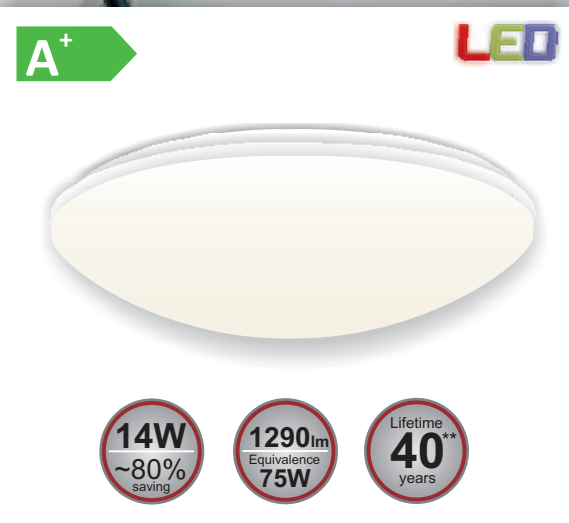

- 24 high efficiency LED's
- Alu-Druckguß Gehäuse weiß, Diffusor aus schlagfestem Polycarbonat
- Leistung: bei maximaler Helligkeit 14Watt - 1290lm (entspricht 75W Glühbirnenleistung)
- Made in Germany

Gehäusefarbe: weiß

Die Lampe eignet sich perfekt zum Einsatz als Wand- oder Deckenleuchte in Fluren, Küchen, Kellern, Garagen, Werkstätten, usw.

TECHNISCHE DATEN

Anzahl LED's	24 high efficiency LED's			
Systemleistung	14 Watt (vergleichbar mit 75W Glühbirnenleistung)			
Leuchtenlichtstrom	1.290 lm (Lumen)			
Betriebsstunden	bis 40.000 Std			
Schaltzyklen	45.000			
Schutzart	IP20			
Zündzeit	< 1 s			
Farbwiedergabeindex	> 80.00			
Abstrahlwinkel (Grad)	120			
Abmessung	D: 243 mm, H: 61 mm			
Farbtemperatur	2700K	3000K	4000K	5000K
Artikelnummer	704-00085	704-00101	704-00086	704-00087

Gehäusefarbe: weiß

Die Lampe eignet sich perfekt zum Einsatz als Wand- oder Deckenleuchte in Fluren, Küchen usw.

TECHNISCHE DATEN

Anzahl LED's	64 high efficiency LED's
Systemleistung	2 -14 Watt (vergleichbar mit 75W Glühbirnenleistung)
Leuchtenlichtstrom	1.290 lm (Lumen)
Betriebsstunden	bis 40.000 Std
Schaltzyklen	45.000
Schutzart	IP20
Zündzeit	< 1 s
Farbwiedergabeindex	> 80.00
Abstrahlwinkel (Grad)	120
Abmessung	D: 243 mm, H: 61 mm
Farbtemperatur	2700K - 5000K (stufenlos regelbar)
Artikelnummer	704-00155

Gehäusefarbe: weiß oder silber

Die Lampe eignet sich perfekt zum Einsatz als Wand- oder Deckenleuchte in Fluren, Küchen usw.

TECHNISCHE DATEN

Anzahl LED's	64 high efficiency LED's
Systemleistung (regelbar)	4 - 18 Watt (vergleichbar mit 120W Glühbirnenleistung)
Leuchtenlichtstrom	1.700 lm (Lumen)
Betriebsstunden	bis 40.000 Std
Schaltzyklen	45.000
Schutzart	IP40
Zündzeit	< 1 s
Farbwiedergabeindex	> 80.00
Abstrahlwinkel (Grad)	120
Abmessung	D: 278 mm, H: 82 mm
Farbtemperatur	2700K - 5000K (stufenlos regelbar)
Artikelnummer weiß	704-00154
Artikelnummer silber	704-00159