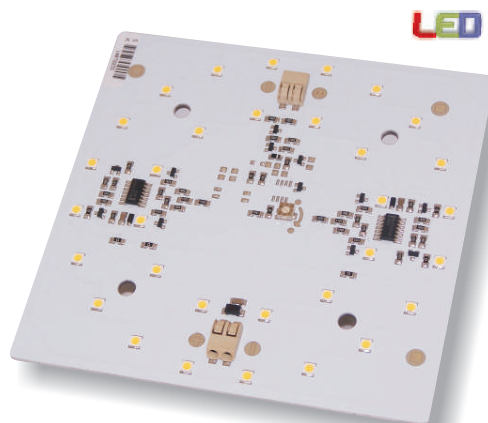

40,000h = **40 years (0~2,7h/day)

LED Modul M240
100x80x5,8mm

LED Modul M242
100x80x5,8mm

LED Modul M280
120x120x5,8mm

LED Modul M282
120x120x5,8mm

Ideal zum Umrüsten auf LED-Betrieb bzw. zum Bau von neuen Lampen