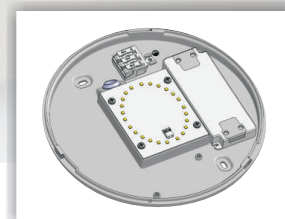

- 24 high efficiency LED's
- Alu-Druckguß Gehäuse weiß, Diffusor aus schlagfestem Polycarbonat
- Leistung: bei maximaler Helligkeit 14Watt - 1290lm (entspricht 75W Glühbirnenleistung)
- Made in Germany

Gehäusefarbe: weiß

Die Lampe eignet sich perfekt zum Einsatz als Wand- oder Deckenleuchte in Fluren, Küchen, Kellern, Garagen, Werkstätten, usw.

TECHNISCHE DATEN

Anzahl LED's	24 high efficiency LED's			
Systemleistung	14 Watt (vergleichbar mit 75W Glühbirnenleistung)			
Leuchtenlichtstrom	1.290 lm (Lumen)			
Betriebsstunden	bis 40.000 Std			
Schaltzyklen	45.000			
Schutzart	IP20			
Zündzeit	< 1 s			
Farbwiedergabeindex	> 80.00			
Abstrahlwinkel (Grad)	120			
Abmessung	D: 243 mm, H: 61 mm			
Farbtemperatur	2700K	3000K	4000K	5000K
Artikelnummer	704-00085	704-00101	704-00086	704-00087