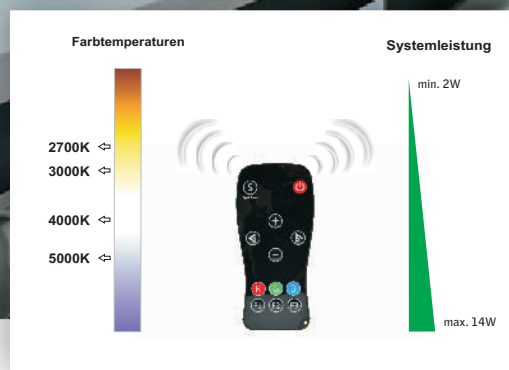

Gehäusefarbe: weiß

Die Lampe eignet sich perfekt zum Einsatz als Wand- oder Deckenleuchte in Fluren, Küchen, Kellern, Garagen, Werkstätten, usw.

TECHNISCHE DATEN

Anzahl LED's	24 high efficiency LED's			
Systemleistung	14 Watt (vergleichbar mit 75W Glühbirnenleistung)			
Leuchtenlichtstrom	1.290 lm (Lumen)			
Betriebsstunden	bis 40.000 Std			
Schaltzyklen	45.000			
Schutzart	IP20			
Zündzeit	< 1 s			
Farbwiedergabeindex	> 80.00			
Abstrahlwinkel (Grad)	120			
Abmessung	D: 243 mm, H: 61 mm			
Farbtemperatur	2700K	3000K	4000K	5000K
Artikelnummer	704-00085	704-00101	704-00086	704-00087

Gehäusefarbe: weiß

Die Lampe eignet sich perfekt zum Einsatz als Wand- oder Deckenleuchte in Fluren, Küchen usw.

TECHNISCHE DATEN

Anzahl LED's	64 high efficiency LED's
Systemleistung	2 -14 Watt (vergleichbar mit 75W Glühbirnenleistung)
Leuchtenlichtstrom	1.290 lm (Lumen)
Betriebsstunden	bis 40.000 Std
Schaltzyklen	45.000
Schutzart	IP20
Zündzeit	< 1 s
Farbwiedergabeindex	> 80.00
Abstrahlwinkel (Grad)	120
Abmessung	D: 243 mm, H: 61 mm
Farbtemperatur	2700K - 5000K (stufenlos regelbar)
Artikelnummer	704-00155

Gehäusefarbe: weiß oder silber

Die Lampe eignet sich perfekt zum Einsatz als Wand- oder Deckenleuchte in Fluren, Küchen usw.

TECHNISCHE DATEN

Anzahl LED's	64 high efficiency LED's
Systemleistung (regelbar)	4 - 18 Watt (vergleichbar mit 120W Glühbirnenleistung)
Leuchtenlichtstrom	1.700 lm (Lumen)
Betriebsstunden	bis 40.000 Std
Schaltzyklen	45.000
Schutzart	IP40
Zündzeit	< 1 s
Farbwiedergabeindex	> 80.00
Abstrahlwinkel (Grad)	120
Abmessung	D: 278 mm, H: 82 mm
Farbtemperatur	2700K - 5000K (stufenlos regelbar)
Artikelnummer weiß	704-00154
Artikelnummer silber	704-00159