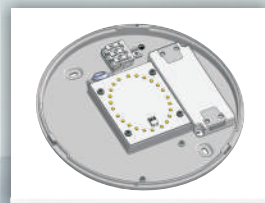

Die Vorteile der Leuchte bestehen darin, dass man mit Hilfe der Fernbedienung:

- Lichtfarben und Lichtstärken individuell einstellen und abspeichern kann (3 Festspeicher)
- Ein- und Ausschalten mit Netzschalter jederzeit möglich

Gehäusefarbe: weiß