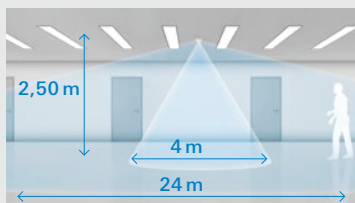

**Busch-Wächter® Präsenz tech
BasicLINE Corridor**

6818 U	6813-101 / 6813/11-xx	6131/10 / 6131/11
2.000 W	max. 2.300 W⁷	–
max. 1.000 W/VA³	max. 2.300 W/VA⁷	–
7 W – 400 W	7 W – 500 W / max. 20 Stück⁷	–
6843	6010-25	–/6010-25*
X	X⁶	–
X	–	–
A	A/AHA	A, ZA, HA, M
24 m	8 m	8 m
3 m	8 m	8 m
IP 40/54⁹	IP 20	IP 20
hoch	sehr hoch	sehr hoch
mittel	hoch	hoch
X	–	–
IP 54 mit AP-Gehäuse (6888)	IP 20 (6885-xxx)	IP 20 (6885-xxx)
19, 32 mit AP-Gehäuse (IP 54)	1 bis 42 (Konstantlichtregelung kann integriert werden)	1 bis 42 (Konstantlichtregelung ist in 6131/11 integriert)

Montagehöhe	Erfassungsdurchmesser					KNX	
	Busch-Wächter® Präsenz tech	Busch-Wächter® Präsenz tech DualLINE	Busch-Wächter® Präsenz tech BasicLINE mini	Busch-Wächter® Präsenz tech BasicLINE	Busch-Wächter® Präsenz tech BasicLINE Corridor	Busch-Wächter® Präsenz tech	Busch-Wächter® Präsenz tech DualLINE
	6813-101	6813/11	6811 EB	6814 U	6818 U	6131/10	6131/11
2 m	6 m	6 m	4 m	6 m	20 m	6 m	6 m
2,5 m	8 m	8 m	5 m	7 m	24 m	8 m	8 m
3 m	10 m	10 m	6 m	8 m	20 m	10 m	10 m
3,5 m	12 m	12 m	7 m	9 m		12 m	12 m
4 m	14 m	14 m	8 m	10 m		14 m	14 m
4,5 m	16 m	16 m	9 m			16 m	16 m
7,5 m						20 m	20 m