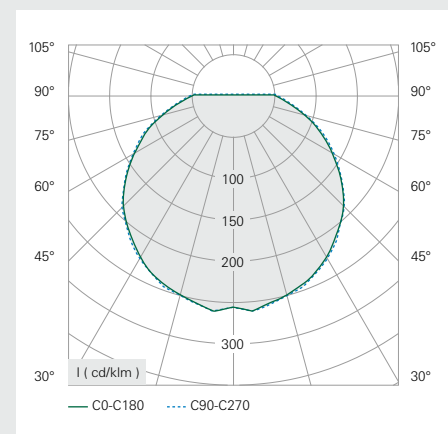

Photometrische Kurve.

Der Leuchtenwirkungsgrad der höchsteffizienten LED-Leuchte Busch-IKLight® Option beträgt 70 %. Sie bietet eine Lichtleistung von 43 lm/W bei einem Lichtstrom der Gesamtleuchte von 900 lm.