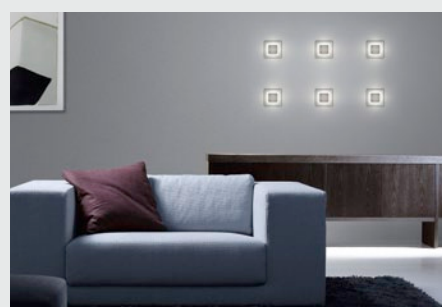

Eine Idee für mehr Ideen.

Die erhellende Wirkung des Busch-iceLight® lässt sich im Raum ganz einfach vervielfachen. Durch Arrangements und Anordnungen. An Wand oder Decke. Der Freiraum zum Illuminieren kennt keine Grenzen. Von einer schlichten Reihe von Wand zu Wand bis hin zu geometrisch komplexen Mustern ist alles möglich. Besonders auf großzügig bemessenen Flächen können so spektakuläre Inszenierungen kreativ umgesetzt werden.