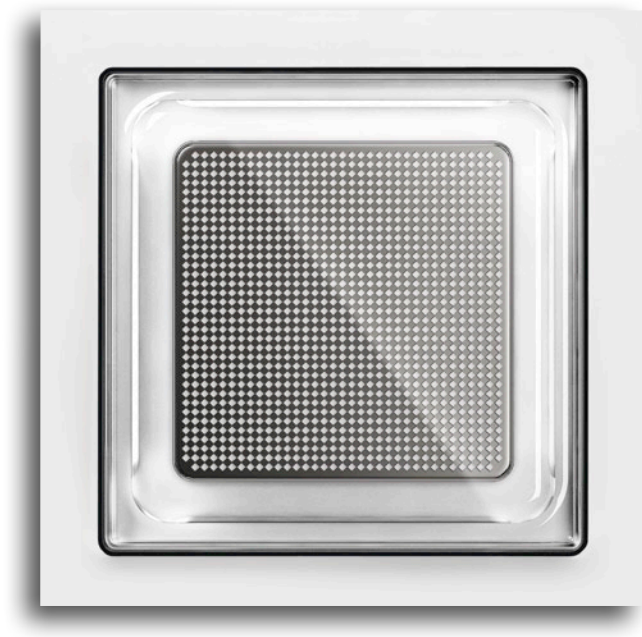

Individuell. Wie Ihre Stimmung. Busch-iceLight® – Wandmodul Ambiente.

Die Dimensionen eines Raumes. Werden durch seine Wände erlebbar. Eine besondere Wirkung lässt sich durch ein in die Wand integriertes Licht erzielen. Das ist – ganz nach eigener Vorstellung – auf vielfältige Weise möglich. Mit den variablen Designblenden. Busch-iceLight® – Wandmodul Ambiente schafft so individuell eine persönliche Atmosphäre. Und verleiht Licht einen facettenreichen Charakter.