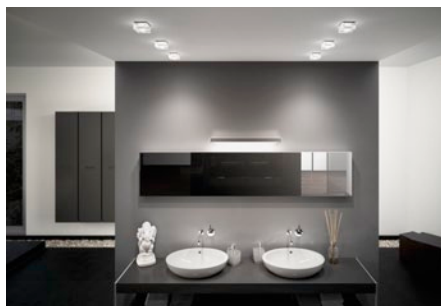

Schöner Schein wird Wirklichkeit.

Das Busch-iceLight® – Deckenmodul Ambiente wirkt optisch sehr leicht und unaufdringlich. Denn sein transparenter Quader vereint klares Licht mit einer klaren Linie, die mit dem nach unten führenden Lichtstrahl fortgeführt wird. So können in jedem Lebensraum optische Akzente gesetzt werden.

Busch-iceLight® lässt eine Fülle an Möglichkeiten zu – ob als punktuell oder zu Reihen arrangiertes Licht. Beim Gestalten zeigt das Busch-iceLight® – Deckenmodul Ambiente seine innenarchitektonischen Qualitäten in besonderem Maße. Nämlich durch maßvolles Design.

Für alle, die es noch dezenter mögen.

Das Busch-iceLight® – Deckenmodul Ambiente gibt es auch in einer besonders flachen Ausführung. Es wird wie ein Lichtschalter Unterputz montiert und schließt bündig mit dem Rahmen ab. Dieses besonders elegante und dezente Deckenmodul ist in den Schalterserien future® linear und Reflex SI erhältlich.