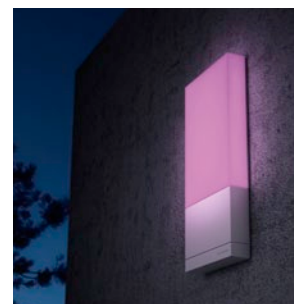

Persönlicher Geschmack entscheidet.

Das Busch-MasterLight® animiert zum Spiel mit Farben und strahlt auf Wunsch immer neu. 15 unterschiedliche Farbtöne stehen zur Wahl, die man nach Lust und Laune variieren kann. So kann der Eingangsbereich immer wieder stimmungsvoll inszeniert werden.