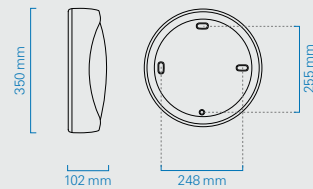

Robust, effizient, langlebig.

Die LED-Leuchte Busch-IKLight® Sextan ist eine extrem widerstandsfähige Leuchte aus Polycarbonat oder Polycarbonat und Aluminium. Ihre Lebensdauer beträgt ca. 50.000 Std. Durch ein spezielles Einrastsystem ist sie leicht zu montieren. Sie bietet hohen Widerstand gegen Schlägeinwirkung von bis zu 20 J (IK 10). Ideal für schwer erreichbare Montageorte und dauerhaft beleuchtete Einsätze in öffentlichen Gebäuden.