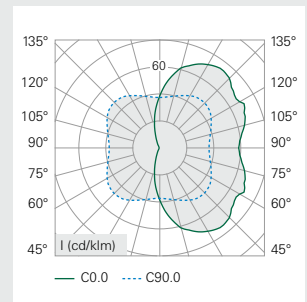

Eine Lichtrichtung.

Warmweiß.

Neutralweiß.

Fünf Lichtrichtungen.

Warmweiß.

Neutralweiß.

Übersicht Einsätze.

Module	Umschaltung zwischen 100 % und 25 % über Schiebeschalter	Stromaufnahme		Farbtemperatur				Kombinierbar mit		
		350 mA	40 mA	Warmweiß 2.700 K	Warmweiß 3.000 K	Neutralweiß 4.000 K	Kaltweiß 6.500 K	Wandmodul Eine Licht- richtung	Wandmodul Fünf Licht- richtungen	Deckenmodul
		X	40 mA	X	-	-	-	X	X	X
Power-Modul 2067/11 U	X	X	-	X	-	-	-	X	X	X
Power-Modul 2067/12 U	X	X	-	-	-	X	-	X	X	X
Nachtlicht 2067/13 U	-	-	X	-	X	-	-	X	X	X*
Nachtlicht 2067/14 U	-	-	X	-	-	-	X	X	X	X*