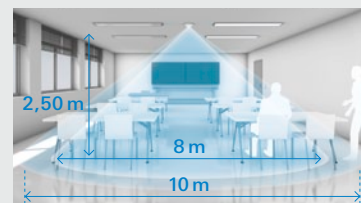

**Busch-Wächter® Präsenz tech KNX
Busch-Wächter® Präsenz tech DualLINE KNX**

6818 U	6813-101 / 6813/11-xx	6131/10 / 6131/11
2.000 W	max. 2.300 W⁷	–
max. 1.000 W/VA³	max. 2.300 W/VA⁷	–
7 W – 400 W	7 W – 500 W / max. 20 Stück⁷	–
6843	6010-25	–/6010-25*
X	X⁶	–
X	–	–
A	A/AHA	A, ZA, HA, M
24 m	8 m	8 m
3 m	8 m	8 m
IP 40/54⁹	IP 20	IP 20
hoch	sehr hoch	sehr hoch
mittel	hoch	hoch
X	–	–
IP 54 mit AP-Gehäuse (6888)	IP 20 (6885-xxx)	IP 20 (6885-xxx)
19, 32 mit AP-Gehäuse (IP 54)	1 bis 42 (Konstantlichtregelung kann integriert werden)	1 bis 42 (Konstantlichtregelung ist in 6131/11 integriert)

Montagehöhe	Erfassungsdurchmesser					KNX	
	Busch-Wächter® Präsenz tech	Busch-Wächter® Präsenz tech DualLINE	Busch-Wächter® Präsenz tech BasicLINE mini	Busch-Wächter® Präsenz tech BasicLINE	Busch-Wächter® Präsenz tech BasicLINE Corridor	Busch-Wächter® Präsenz tech	Busch-Wächter® Präsenz tech DualLINE
	6813-101	6813/11	6811 EB	6814 U	6818 U	6131/10	6131/11
2 m	6 m	6 m	4 m	6 m	20 m	6 m	6 m
2,5 m	8 m	8 m	5 m	7 m	24 m	8 m	8 m
3 m	10 m	10 m	6 m	8 m	20 m	10 m	10 m
3,5 m	12 m	12 m	7 m	9 m		12 m	12 m
4 m	14 m	14 m	8 m	10 m		14 m	14 m
4,5 m	16 m	16 m	9 m			16 m	16 m
7,5 m						20 m	20 m