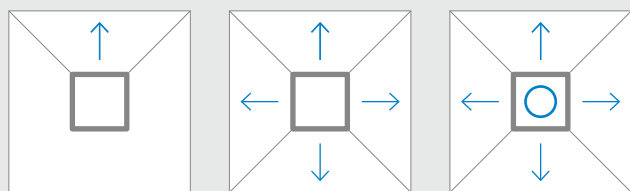

Wählbare Lichtrichtungen.

Die LED-Leuchte Busch-iceLight® ist so elegant wie flexibel. Sie stellt sich ganz auf die Wünsche der Bewohner oder die spezielle Raumsituation ein. Zwei Modelle stehen zur Wahl. Mit einer oder mit vier Lichtrichtungen nach links, rechts, oben und unten. Dieses Modell kann zusätzlich auf fünf Lichtrichtungen umgestellt werden. Dann leuchtet eine LED auch nach vorne. So sind Piktogramme in der Dunkelheit besonders gut zu sehen.

01

02

03

01 Eine Lichtrichtung

02 Vier Lichtrichtungen

03 Fünf Lichtrichtungen

Mehr als nebeneinander. Miteinander.

Ob mit Steckdosen oder Lichtschaltern – der Eindruck des Busch-iceLight® wirkt auch im Zusammenspiel stets positiv. In jeder Konstellation macht sich die vornehme Zurückhaltung des Designs sehr angenehm bemerkbar. Durch Oberfläche und Farbe des Rahmens kann einem Ensemble entweder Kontrast oder optische Einheit verliehen werden.