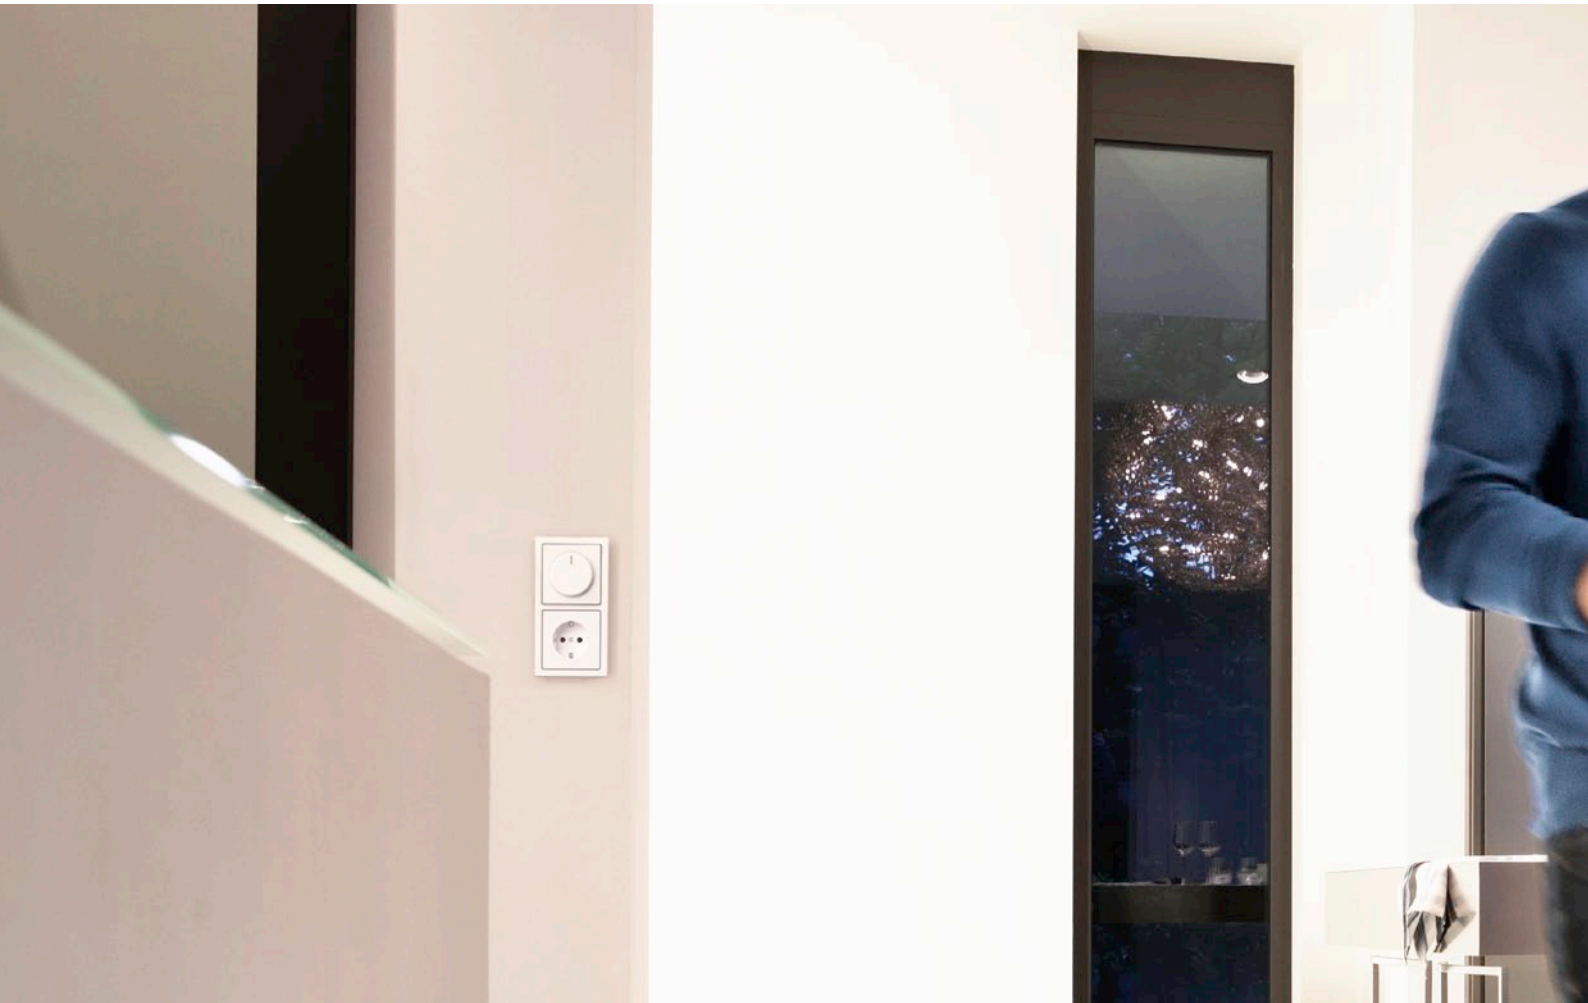

Setzt alles ins rechte Licht. LED-Technologie.

Licht für jede Situation. Wer zeitgemäß und anspruchsvoll lebt, möchte auch das Licht nach persönlichen Wünschen gestalten. Damit jede Stunde des Tages zu einem besonderen Erlebnis wird. Beim modernen Raumdesign spielt Licht deshalb eine zentrale Rolle. Es gestaltet und kontrastiert. Setzt Architektur in Szene. Schafft eine individuelle, wohnliche Atmosphäre. Mit ihrem stimmungsvollen Licht und der außergewöhnlichen Optik verleihen Busch-Jaeger LED-Leuchten jedem Raum eine besondere Attraktivität. So werden die schönsten Momente komfortabel und effizient zu einer hellen Freude.