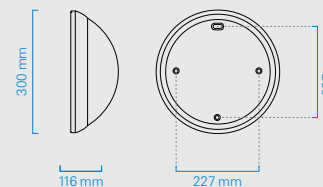

Nachhaltig, zuverlässig, widerstandsfähig.

Die LED-Leuchte Busch-IKLight® Option ist durch die Fertigung aus hochwertigem Polycarbonat besonders widerstandsfähig und langlebig. Auch starke mechanische Einwirkung von bis zu 20 J (IK 10) Stärke machen ihr nichts aus. Deshalb ist sie ideal für schwer erreichbare Montageorte und dauerhaft beleuchtete Einsätze in öffentlichen Einrichtungen. Ihre Lebensdauer liegt bei ca. 50.000 Std. Zudem kann man sie durch ein spezielles Einrastsystem einfach installieren.