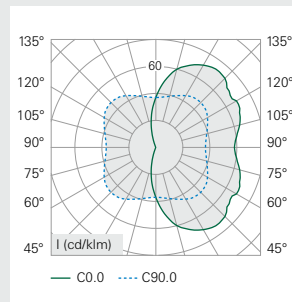

Eine Lichtrichtung.

Warmweiß.

Neutralweiß.

Fünf Lichtrichtungen.

Warmweiß.

Neutralweiß.

Übersicht Einsätze.

Module	Umschaltung zwischen 100 % und 25 % über Schiebeschalter	Stromaufnahme		Farbtemperatur				Kombinierbar mit		
		350 mA	40 mA	Warmweiß 2.700 K	Warmweiß 3.000 K	Neutralweiß 4.000 K	Kaltweiß 6.500 K	Wandmodul Eine Licht- richtung	Wandmodul Fünf Licht- richtungen	Deckenmodul
		X	40 mA	X	-	-	-	X	X	X
Power-Modul 2067/11 U	X	X	-	X	-	-	-	X	X	X
Power-Modul 2067/12 U	X	X	-	-	-	X	-	X	X	X
Nachtlicht 2067/13 U	-	-	X	-	X	-	-	X	X	X*
Nachtlicht 2067/14 U	-	-	X	-	-	-	X	X	X	X*