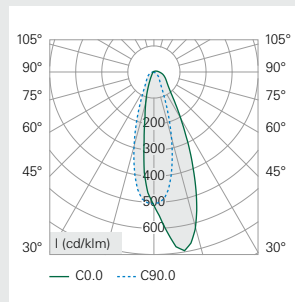

Neutralweiß.