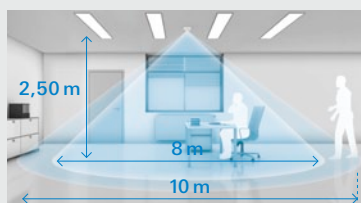

**Busch-Wächter® Präsenz tech
Busch-Wächter® Präsenz tech DualLINE**

6818 U	6813-101 / 6813/11-xx	6131/10 / 6131/11
2.000 W	max. 2.300 W⁷	–
max. 1.000 W/VA³	max. 2.300 W/VA⁷	–
7 W – 400 W	7 W – 500 W / max. 20 Stück⁷	–
6843	6010-25	–/6010-25*
X	X⁶	–
X	–	–
A	A/AHA	A, ZA, HA, M
24 m	8 m	8 m
3 m	8 m	8 m
IP 40/54⁹	IP 20	IP 20
hoch	sehr hoch	sehr hoch
mittel	hoch	hoch
X	–	–
IP 54 mit AP-Gehäuse (6888)	IP 20 (6885-xxx)	IP 20 (6885-xxx)
19, 32 mit AP-Gehäuse (IP 54)	1 bis 42 (Konstantlichtregelung kann integriert werden)	1 bis 42 (Konstantlichtregelung ist in 6131/11 integriert)

Montagehöhe	Erfassungsdurchmesser					KNX	
	Busch-Wächter® Präsenz tech	Busch-Wächter® Präsenz tech DualLINE	Busch-Wächter® Präsenz tech BasicLINE mini	Busch-Wächter® Präsenz tech BasicLINE	Busch-Wächter® Präsenz tech BasicLINE Corridor	Busch-Wächter® Präsenz tech	Busch-Wächter® Präsenz tech DualLINE
	6813-101	6813/11	6811 EB	6814 U	6818 U	6131/10	6131/11
2 m	6 m	6 m	4 m	6 m	20 m	6 m	6 m
2,5 m	8 m	8 m	5 m	7 m	24 m	8 m	8 m
3 m	10 m	10 m	6 m	8 m	20 m	10 m	10 m
3,5 m	12 m	12 m	7 m	9 m		12 m	12 m
4 m	14 m	14 m	8 m	10 m		14 m	14 m
4,5 m	16 m	16 m	9 m			16 m	16 m
7,5 m						20 m	20 m