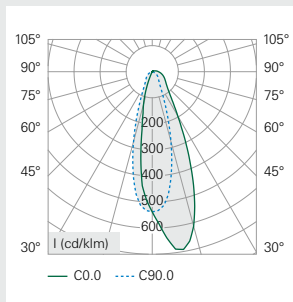

Lichtstärkenverteilung Power-Modul.

Richtung und Intensität des Lichts beim Busch-iceLight® zeigt die sogenannte Lichtstärkeverteilungskurve. Damit kann die erforderliche Leuchtenanzahl und deren Verteilung im Raum geplant werden. Die Ergebnisse beziehen sich auf 100 Prozent Lichtstärke (Quelle: DIAL).

Eine Lichtrichtung.

Warmweiß.