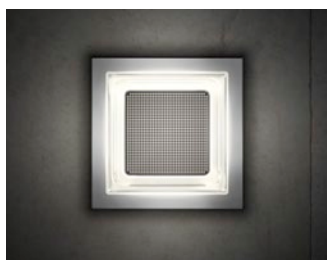

Wählbare Lichtrichtungen.

Die LED-Leuchte Busch-iceLight® ist so elegant wie flexibel. Sie stellt sich ganz auf die Wünsche der Bewohner oder die spezielle Raumsituation ein. Zwei Modelle stehen zur Wahl. Mit einer oder mit vier Lichtrichtungen nach links, rechts, oben und unten. Dieses Modell kann zusätzlich auf fünf Lichtrichtungen umgestellt werden. Dann leuchtet eine LED auch nach vorne. So sind Piktogramme in der Dunkelheit besonders gut zu sehen.

01

02

03

01 Eine Lichtrichtung

02 Vier Lichtrichtungen

03 Fünf Lichtrichtungen

Mehr als nebeneinander. Miteinander.

Ob mit Steckdosen oder Lichtschaltern – der Eindruck des Busch-iceLight® wirkt auch im Zusammenspiel stets positiv. In jeder Konstellation macht sich die vornehme Zurückhaltung des Designs sehr angenehm bemerkbar. Durch Oberfläche und Farbe des Rahmens kann einem Ensemble entweder Kontrast oder optische Einheit verliehen werden.