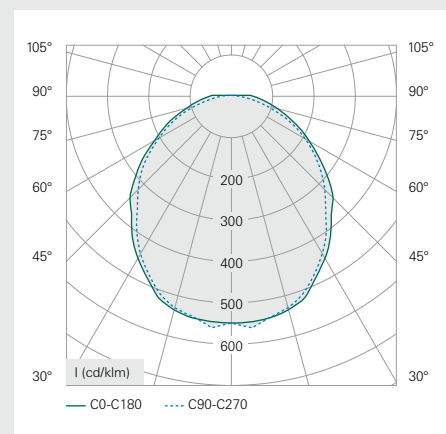

Photometrische Kurve.

Der Leuchtenwirkungsgrad der höchsteffizienten LED-Leuchte Busch-IKLight® Sextan beträgt 77%. Sie bietet eine Lichtleistung von 71 lm/W bei einem Lichtstrom der Gesamtleuchte von 1.500 lm.