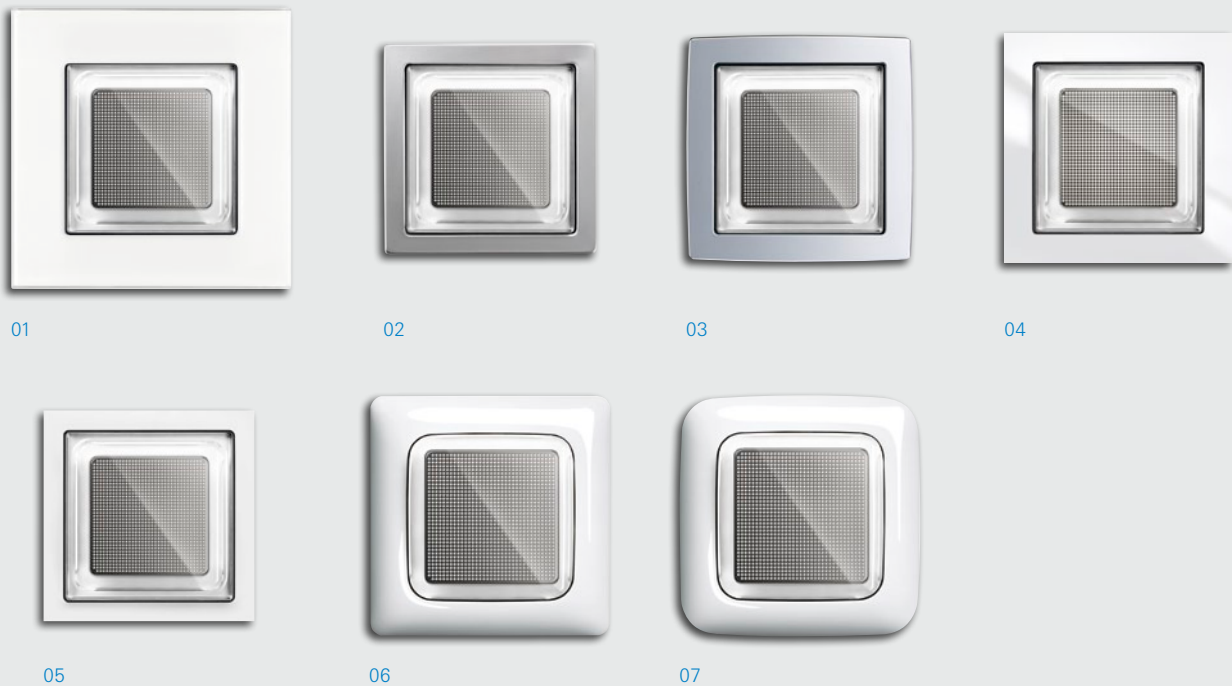

- » Modulares System
- » Drei Farbtemperaturen
- » Integrierbar in viele Schalterprogramme

- 01 Busch-iceLight® – Wandmodul Ambiente, Schalterserie *carat*®
- 02 Busch-iceLight® – Wandmodul Ambiente, Schalterserie *pur edelstahl*
- 03 Busch-iceLight® – Wandmodul Ambiente, Schalterserie *solo*®
- 04 Busch-iceLight® – Wandmodul Ambiente, Schalterserie *Busch-axcent*®
- 05 Busch-iceLight® – Wandmodul Ambiente, Schalterserie *future*® linear
- 06 Busch-iceLight® – Wandmodul Ambiente, Schalterserie *Reflex SI Linear*
- 07 Busch-iceLight® – Wandmodul Ambiente, Schalterserie *Reflex SI*

Design und Stil. Passend zu jeder Raumsituation.
Einzigartig und einheitlich. In jeder Form. Denn das Busch-iceLight® gibt es in unterschiedlichen Designs – je nach Architektur und Ambiente. Dabei fügt es sich vollkommen in die Busch-Jaeger Schalterprogramme ein. Und erweitert so die Möglichkeiten beim Gestalten, Beleuchten, Orientierunggeben und Informieren. Für ein harmonisches Integrieren von Licht in Lebensräume.