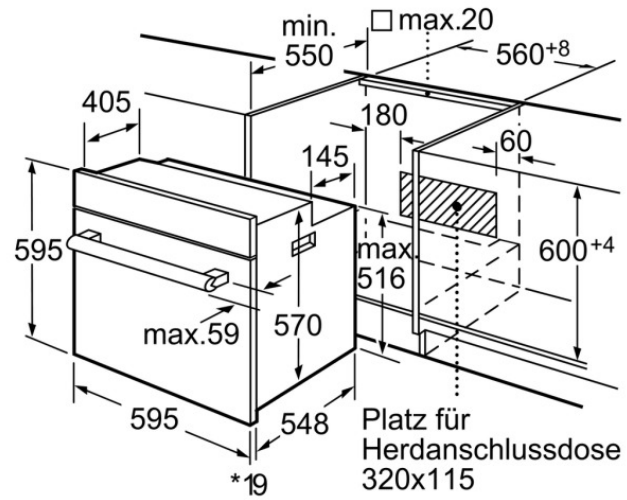

Auszugssystem

- Teleskop-Auszug, nachrüstbar

Reinigung

- glatte Backofenwände

Zubehör

- 1 x Universalpfanne, 1 x Kombirost

Maße

- Gerätemaße: (H/B/T) 595 x 595 x 548 mm

Technische Daten

Ausstattungsmerkmale

Frontfarbe : braun
 Bauform : Einbaugerät
 Nischenmaße (mm) : 600 x 560 x 550
 Material der Blende : Metall
 Material der Tür : Glas
 Nettogewicht (kg) : 32.000
 Nettovolumen - Backrohr 1 (l) : 67
 Betriebsarten - Backrohr 1 :
 Ober-/Unterhitze, Umluft, Umluftgrill,
 Unterhitze, Vario-Großflächengrill,
 Vario-Kleinflächengrill
 Material 1. Backrohr : Emaille
 Temperatursteuerung - Backrohr 1 :
 mechanisch
 Anzahl eingebauter Leuchten : 1
 Approbationszertifikate : CE, KEMA

HEN234Y braun
Einbaugerät

*Bei Metallfronten 20mm

Maße in mm

BOSCH

NXN645H14D Edelstahl umlaufender Rahmen Elektro-Kochmulde

Design:

- 60 cm Kochfeld Glaskeramik
- HighSpeed-Glaskeramik, dekorlos

Leistung und Größe:

- 4 HighSpeed-Kochzonen, davon
- 1 Zweikreis-Kochzone
- 1 mit zuschaltbarer Bräterzone

Umwelt und Sicherheit:

- 4fach-Restwärmeanzeige

Maße:

- min. Arbeitsplattenstärke: 20 mm
- Gerätemaße: (B/T) 575 x 515 mm