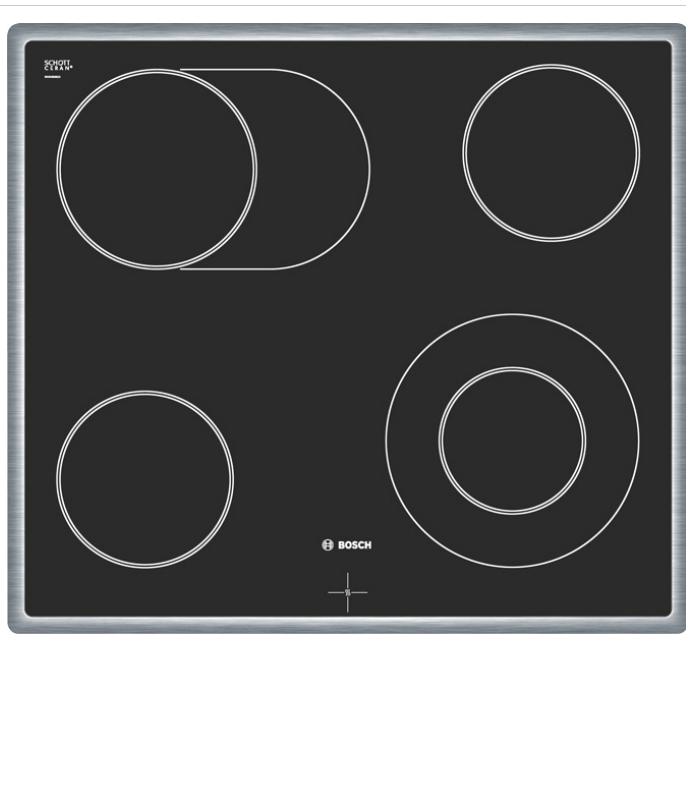

Technische Daten

Ausstattungsmerkmale

Frontfarbe : braun
 Bauform : Einbaugerät
 Nischenmaße (mm) : 600 x 560 x 550
 Material der Blende : Metall
 Material der Tür : Glas
 Nettogewicht (kg) : 32.000
 Nettovolumen - Backrohr 1 (l) : 67
 Betriebsarten - Backrohr 1 :
 Ober-/Unterhitze, Umluft, Umluftgrill,
 Unterhitze, Vario-Großflächengrill,
 Vario-Kleinflächengrill
 Material 1. Backrohr : Emaille
 Temperatursteuerung - Backrohr 1 :
 mechanisch
 Anzahl eingebauter Leuchten : 1
 Approbationszertifikate : CE, KEMA

HEN234Y braun
Einbaugerät

*Bei Metallfronten 20mm

Maße in mm

BOSCH

NXN645H14D Edelstahl umlaufender Rahmen Elektro-Kochmulde

Design:

- 60 cm Kochfeld Glaskeramik
- HighSpeed-Glaskeramik, dekorlos

Leistung und Größe:

- 4 HighSpeed-Kochzonen, davon
- 1 Zweikreis-Kochzone
- 1 mit zuschaltbarer Bräterzone

Umwelt und Sicherheit:

- 4fach-Restwärmeanzeige

Maße:

- min. Arbeitsplattenstärke: 20 mm
- Gerätemaße: (B/T) 575 x 515 mm