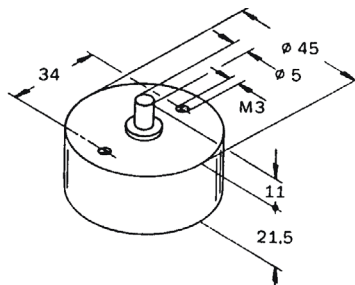

SHARP REEL MOTOR

Original Part No RMOTV 1008 GEZZ, RMOTV 1004 GEZZ
Suit ORION
Code VM2121