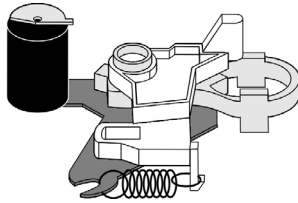

Goldstar / LG / NEC

GOLDSTAR

Original 333-209
Part No
Code VPR170

GOLDSTAR / NEC PINCH ROLLER

Original 340-070A, 340-073A, 340-195A, 386-401A, 4930-0138A, NEC 79VG1020
Suit W903H, VN36, P23H, etc.
Code VPR171