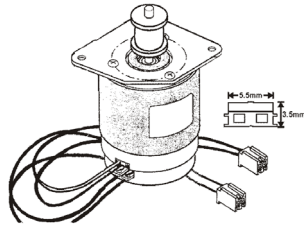

### SAMSUNG CAPSTAN MOTOR

Original 64769-053-330,  
Part No 64769-052-020  
Suit PB970, 971,  
PB972, TE90H.  
Code VM3330