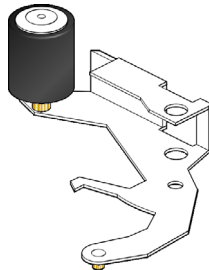

Hitachi

HITACHI PINCH ROLLER

Original 6975768, 6384352
Part No
Suit VTM598E, VTM838E
Code VPR220