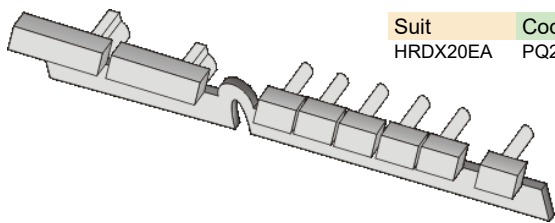

### JVC KNOB SET

Suit Code  
HRDX20EA PQ21174