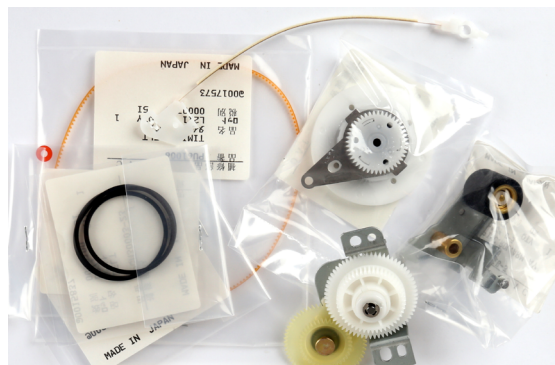

- PQM30003-23 BELT (D=64mm)
- PQM30017-12 SLIT WASHER
- PQM30017-8 SLIT WASHER
- PQ43501B-11 TENSION BAND
- PQ43921B-2 P.R.ARM ASS'Y
- PU61004-1-3 IDLER GEAR UNIT
- PU61005-1-4 CLUTCH UNIT
- PU61006 TIMING BELT