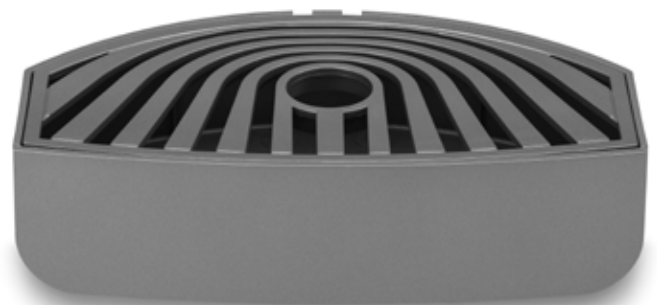

Tropfschale mit Gitter WL 3

Artikel.-Nr. 20003053

Preis | Set € 18,95