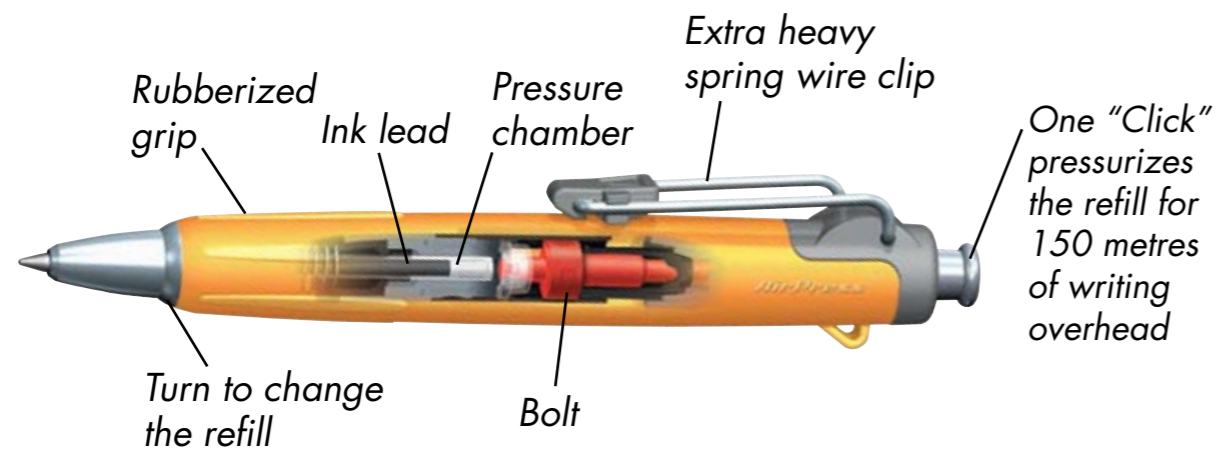

AIRPRESS PEN

Gracias a la técnica de presión del aire patentada internacionalmente, el AirPress Pen está listo para su uso siempre y en cualquier lugar. Está disponible en nueve modernos colores y es el acompañante perfecto para las actividades al aire libre, las aficiones, los estudios y el trabajo. Dibujar con los brazos en alto, en lugares polvorientos e incluso en papel húmedo no es ningún problema con el AirPress Pen.

reddot design award
winner 2010

BC-AP_ _
□ 5
▣ 200
PVP. 6,95€