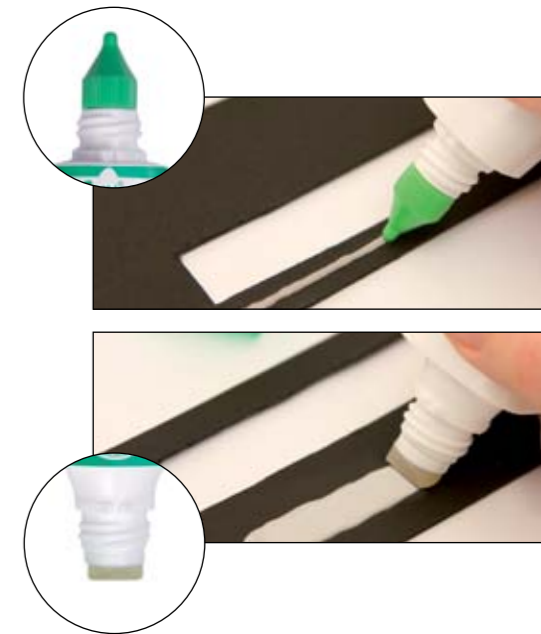

PT-XSC
Glue stick, 5 g
PVP. 1,00€

PT-XSC
□ 20
▣ 600

PVP. 60,00€

PT-NCC
Glue stick, 22 g
□ 6
▣ 144
PVP. 3.00€

PEGAMENTO LIQUIDO ULTRA FUERTE

Dos dispensadores en un único aplicador ergonómico. Punto fino para áreas reducidas. Punto ancho para áreas extensas. Adherencia fuerte y permanente. Ideal para papel, cartón, fotografías, etc. Aplicación y secado transparentes. Libre de ácido, no es tóxico, lavable.

PEGAMENTO LIQUIDO MULTIUSO

Dos dispensadores en un único aplicador ergonómico. Punto fino para áreas reducidas. Punto ancho para áreas extensas. Ideal para papel, fotografías, cartón, fibras y botones, etc. Libre de cloro, no es tóxico, lavable.

PT-WTC
 □ 6
 ▣ 144

PVP. 4,30€

PT-MTC
 □ 6
 ▣ 144

PVP. 5,20€

BOLÍGRAFO PEGAMENTO

Aplicador de precisión para pegar con detalle y sin ensuciar. Pegamento ultra fuerte para metales, plásticos, papel, cartón,... Aplicador rígido para un control preciso, y se despega con facilidad de las manos. Secado instantáneo. Libre de cloro. Grosor 1,0mm.