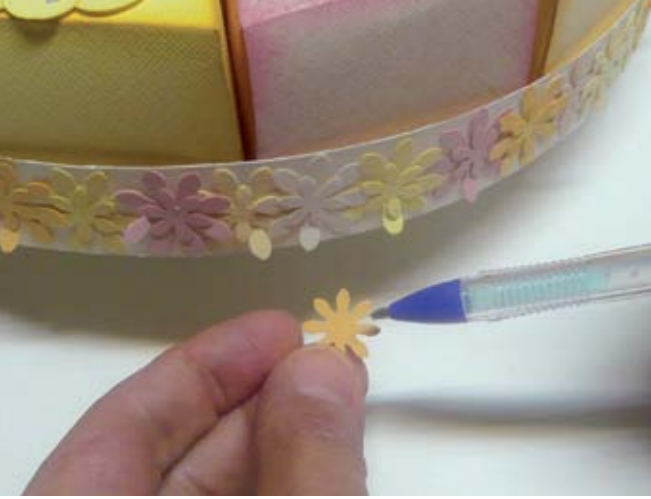

PT-WTC
 □ 6
 ▣ 144

PVP. 4,30€

PT-MTC
 □ 6
 ▣ 144

PVP. 5,20€

BOLÍGRAFO PEGAMENTO

Aplicador de precisión para pegar con detalle y sin ensuciar. Pegamento ultra fuerte para metales, plásticos, papel, cartón,... Aplicador rígido para un control preciso, y se despega con facilidad de las manos. Secado instantáneo. Libre de cloro. Grosor 1,0mm.