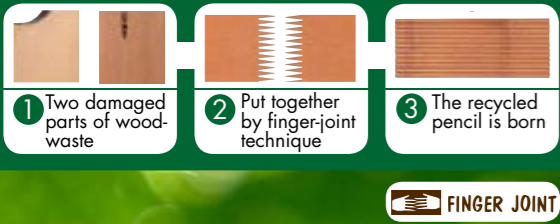

LÁPICES DE COLORES, RECICLADOS

Lápices de colores reciclados de extraordinaria calidad. Surtido de 24 colores. Fabricación respetuosa con el medio ambiente gracias a la técnica de ensamblaje de maderas llamada "finger joint". Escritura comoda con aspecto y tacto extraordinarios. Disponible en un robusto estuche de metal.