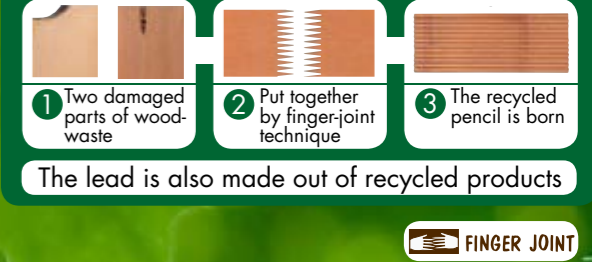

LÁPIZ RECICLADO

Lápices reciclados de extraordinaria calidad. Disponibles en 3 grados de dureza diferentes (LA-KEA: HB, B, 2B). Fabricación respetuosa con el medio ambiente gracias a la técnica esmlaje de maderas llamada "Finger joint". Comodidad de escritura con aspecto y tacto extraordinarios.

CB-RE-12C
☐ 1
☒ 6
PVP. 14,30€