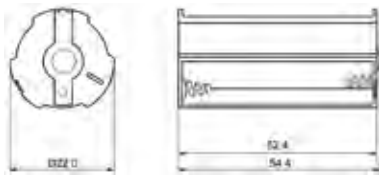

Goobay

3x AAA (Micro) Batteriehalter
Lötflanke (U)

12066¹ Bulk