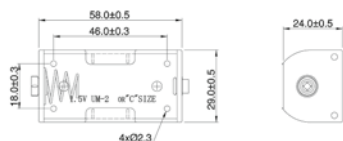

Goobay
1x C (Baby) Batteriehalter
Druckknopf

11454¹ Bulk

Goobay
1x C (Baby) Batteriehalter
Lötflanke (U)

12453¹ Bulk

Goobay
2x C (Baby) Batteriehalter
Druckknopf

11455¹ Bulk

Goobay
4x C (Baby) Batteriehalter
Druckknopf