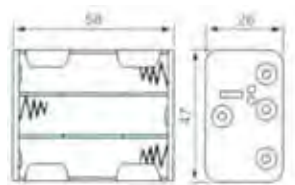

Goobay
6x AA (Mignon) Batteriehalter
lose Kabelenden

81216¹ Bulk

¹ Mindestabnahmemenge 10 Stück