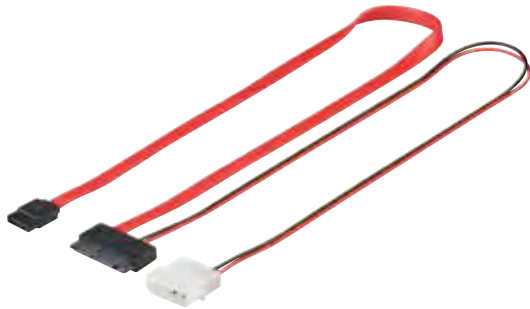

Goobay

HDD S-ATA Micro Kabel 1.5 GBits / 3 GBits 2in1

SATA L-Typ Stecker > Micro-SATA Stecker

- S-ATA 2in1 Datensignal + Stromadapter
- SATA II Serial ATA 3,0 Gbit/s

0,30 m 95715 Bulk

0,50 m 95714 Bulk