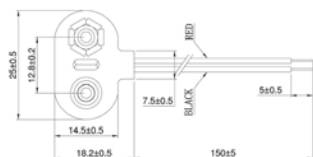

Goobay
1x 9V Block Batteriehalter
lose Kabelenden

11446¹ Bulk