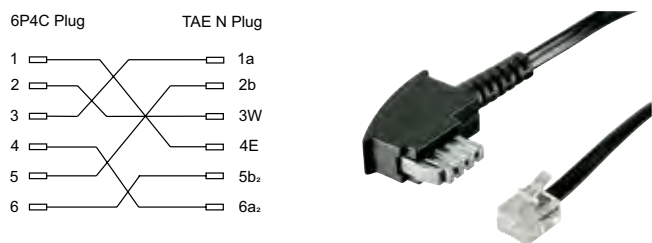

Goobay
TAE-N Anschlusskabel (Deutschland) 6-polig

TAE-N-Stecker > RJ12-Stecker (6P6C)

- für Zusatzgeräte mit 6-adriger Anschaltung nach deutscher Norm

6,00 m	68525	Bulk