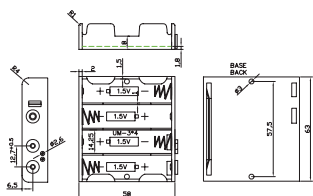

Goobay
4x AA (Mignon) Batteriehalter
Druckknopf

11464¹ Bulk

Goobay
4x AA (Mignon) Batteriehalter
Druckknopf

11448¹ Bulk

Goobay
4x AA (Mignon) Batteriehalter
lose Kabelenden

81214¹ Bulk

Goobay
4x AA (Mignon) Batteriehalter
lose Kabelenden