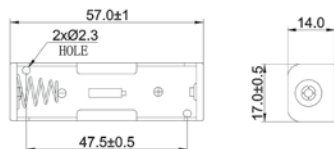

Goobay
1x AA (Mignon) Batteriehalter
Druckknopf

11449¹ Bulk