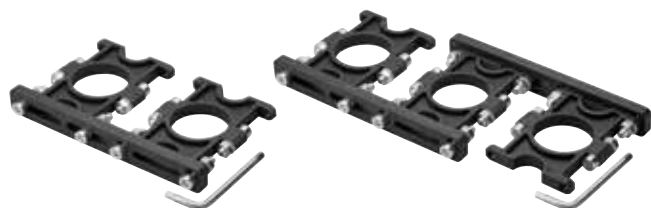

250 mm	67300	Bulk
350 mm	67301	Bulk
450 mm	67302	Bulk

Goobay

M8 Stahl-Schwerlastdübel, 10 mm x 70 mm

je 4 Stück, galvanisch verzinkt, 16 mm Unterlegscheibe

Silber 67299 Bulk

Goobay

Universeller Multifeedhalter 2fach | 3fach

für 23 mm und 40 mm LNBs

- für den Empfang von 2 | 3 unterschiedlichen Satelliten
- Material: aus glasfaserverstärktem PP-Kunststoff
- schwarz, hitzebeständig
- teilweise vormontiert
- beiliegender Innensechskant-Schlüssel
- variabel von 3° - 6,2° einstellbar
- Der Halter wird an dem vorhandenen LNB befestigt!