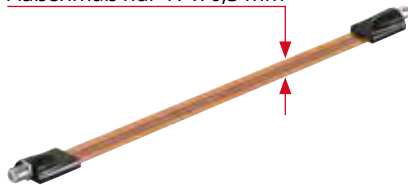

Kabeltyp	Flachkabel
Innenleiter, Material	CU (Kupfer)
Durchmesser Kabelmantel	0.3 mm
Breite Kabelmantel	12 mm
Höhe Kabelmantel	0.3 mm

0,20 m	71408	Bulk
0,30 m	71409	Bulk
0,50 m	71410	Bulk

Außenmaß nur 17 x 0,3 mm