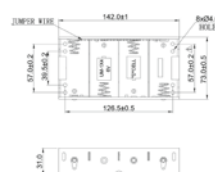

Goobay

4x D (Mono) Batteriehalter
Lötflanke (U)

11978¹ Bulk

¹ Mindestabnahmemenge 10 Stück