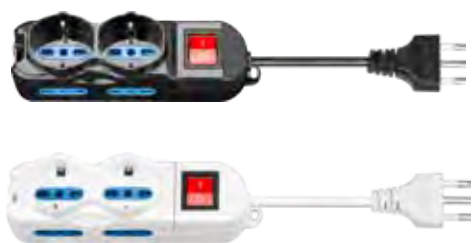

Goobay

6-fach italienische Steckdosenleiste mit beleuchtetem Schalter

zum Anschluss von bis zu 6 elektrischen Geräten

- Steckdosenleiste mit Berührungsschutz
- 2 Buchsen Stecker Typ L 16 A
- 4 seitliche Buchsen 10/16 A
- mit beleuchtetem AN/AUS Schalter
- 250 V Belastbarkeit: max. 2500 W
- NICHT MEHRERE ADAPTER HINTEREINANDER SCHALTEN

1,30 m	Schwarz	10232	Retail Polybag
1,30 m	Weiß	10231	Retail Polybag