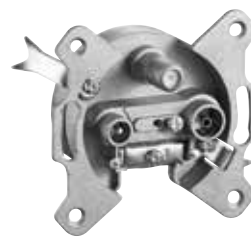

8 dB 67043 Bulk

10 dB 67044 Bulk

14 dB 67045 Bulk

Goobay

3-Loch Antennen-Stich-/Enddose

1 dB mit Gleichspannungs (DC)-Durchgang

- Universal-Antennendose für BK-, SAT-Anlagen und Rundfunk
- Rückkanal tauglich
- 950 MHz - 2400 MHz (SAT)
- 5 MHz - 65 MHz / 125 MHz - 862 MHz (TV)
- 88 MHz - 120 MHz (Radio)
- 75 Ohm