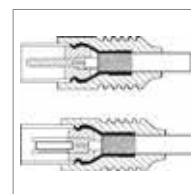

Schirmungsmaß	80 dB
Kabeltyp	Koaxialkabel
Innenleiter, Material	CCS
Innenleiter, Aderdurchmesser	0.5 mm
Anzahl Schirmungen	2 x
Typ 1, Schirmung	Folie (Alu)
Typ 2, Schirmung	Geflecht (Alu) 112x
Durchmesser Kabelmantel	5.3 mm
Ferritkern	ja

Goobay

Antennenkabel mit Ferrite (80 dB), 2x geschirmt

Koax-Stecker > Koax-Buchse (vollständig geschirmt)

- hochdichte doppelte Abschirmung zur störungsfreien Signalübertragung
- voll abgeschirmter, beidseitig vergossener Stecker zum Schutz vor Staub, Schmutz und mechanischen Belastungen
- vernickelte, passgenaue Kontakte
- mit Mantelstromfilter

1,50 m	50728	Bulk
2,50 m	50729	Bulk
3,50 m	50743	Bulk
5,00 m	50730	Bulk
7,50 m	50731	Bulk
10,00 m	50727	Bulk