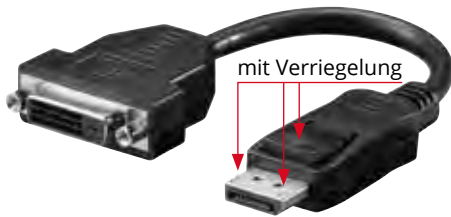

Goobay

DisplayPort/DVI-D Adapterkabel 1.2, vernickelt

DisplayPort-Stecker > DVI-D-Buchse Dual-Link (24+1 pin)

- zum Anschluss von DVI-I Endgeräten an den DisplayPort eines Computers
- ideal zum Betrieb von Beamer, LCD/-LED TV oder TFT Monitor
- Stecker mit Verriegelung zur sicheren Montage

0,20 m 69873 Retail Polybag