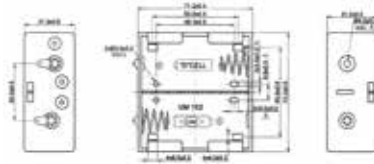

Goobay

2x D (Mono) Batteriehalter
Lötflanke (U)

11033¹ Bulk