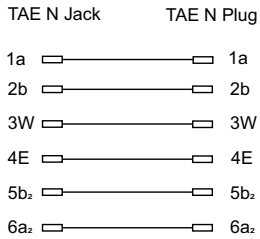

3,00 m	50306	Bulk
6,00 m	50307	Bulk
10,00 m	50304	Bulk
15,00 m	50305	Bulk

Goobay
TAE-N Verlängerung 6-polig
TAE-N-Stecker > TAE-N-Buchse

6,00 m	50245	Bulk
10,00 m	50276	Bulk
15,00 m	68001	Bulk

Goobay
TAE-F NFF Verlängerungsbox
TAE-F-Stecker > 3x TAE N/F/F- Buchse + RJ11/RJ14-Buchse (6P4C)