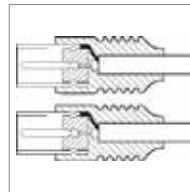

Schirmungsmaß	70 dB
Kabeltyp	Koaxialkabel
Innenleiter, Material	CCS
Innenleiter, Aderdurchmesser	0.5 mm
Anzahl Schirmungen	2 x
Typ 1, Schirmung	Folie (Alu)
Typ 2, Schirmung	Geflecht (Alu) 32x
Durchmesser Kabelmantel	5 mm

Goobay

Antennenkabel (<70 dB), 2x geschirmt

Koax-Stecker > Koax-Stecker

- doppelte Abschirmung für eine Reduzierung von Störsignalen
- beidseitig vergossener Stecker zum Schutz vor Staub, Schmutz und mechanischen Belastungen
- vernickelte, passgenaue Kontakte

1,50 m	68146	Bulk
2,50 m	68148	Bulk
5,00 m	68150	Bulk
7,50 m	68152	Bulk
10,00 m	68154	Bulk