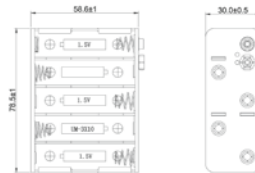

Goobay
10x AA (Mignon) Batteriehalter
Druckknopf

11469¹ Bulk