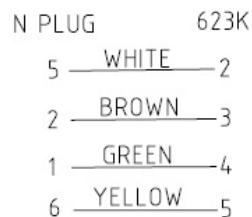

50248 Bulk

Goobay
TAE-F-Buchse mit Knickschutz

50331 Bulk

Goobay
TAE Adapter
TAE-F-Stecker > RJ11-Buchse (6P4C)

50309 Bulk

Goobay
TAE Adapter
TAE-N-Stecker > RJ11/RJ14-Stecker (6P4C)

50308 Bulk

Goobay
TAE Adapter
TAE-F-Stecker > RJ45-Buchse (8P2C)