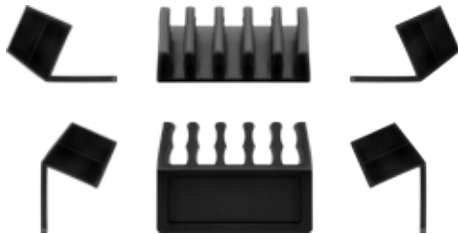

NEU

Goobay

Kabel Management 4-Slots

2er-Set zum Ordnen und Fixieren

- Platz für bis zu 4 Kabel
- für Ordnung im Büro oder auch Zuhause
- langlebige und starke 3M Klebefläche

Schwarz 70406 Retail Blister

Weiß 70400 Retail Blister

NEU