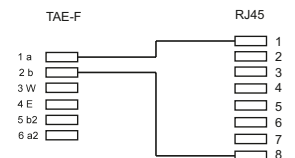

- TAE PIN 1(a) -> RJ 45 PIN 1, TAE PIN 2(b) -> RJ 45 PIN 8
- passend für FRITZ Box