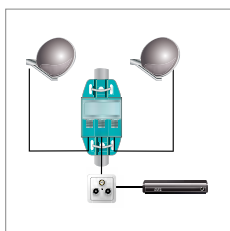

67057 Bulk

Goobay DiSEqC 2.0 Umschalter 4x1 mit Wetterschutzhaube

- zum Umschalten zwischen 4 LNBs
- Frequenzbereich: 900 MHz - 2400 MHz
- Durchgangsdämpfung: 3 dB
- Wand- und Mastmontage geeignet

67007 Bulk