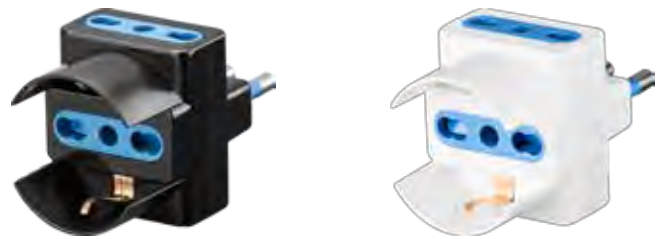

Goobay

Italienischer Dreifachadapter Stecker (16 A)

Netz- und Überspannungsschutz

- Dreifachadapter mit Berührungsschutz
- Stecker Typ L 16 A
- 2 Buchsen Typ L10/16A
- 1 Buchse Berührungsschutz/Typ L 10/16 A
- NICHT MEHRERE ADAPTER HINTEREINANDER SCHALTEN

Schwarz	10224	Retail Polybag

Weiß	10223	Retail Polybag