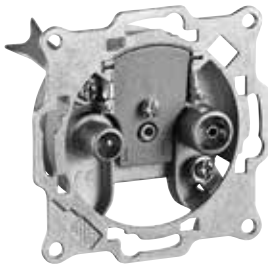

Goobay

2-Loch Antennen-Stich-/End-Dose

1 dB Anschlussdämpfung

- Universal-Antennendose für BK-Anlagen und Rundfunk
- Sonderkanal und Rückkanal tauglich
- 0,5 MHz - 1.000 MHz (TV)
- 0,5 MHz - 139 MHz (Radio)
- 75 Ohm
- ohne DC-Durchgang

67011 Bulk