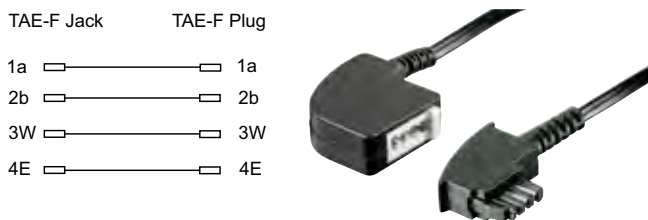

3,00 m	51233	Bulk
6,00 m	51234	Bulk
10,00 m	51235	Bulk
15,00 m	51236	Bulk

Goobay

TAE-F Verlängerung 4-polig

TAE-F-Stecker > TAE-F-Buchse

3,00 m	50242	Bulk
6,00 m	50243	Bulk
10,00 m	50275	Bulk
15,00 m	68000	Bulk