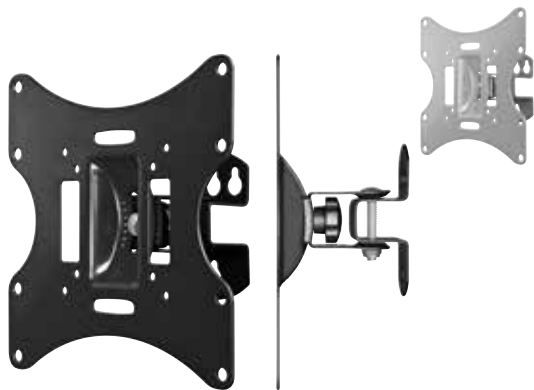

63495 Retail Box

Goobay

TV EasyFlex L+

neigbarer Wandhalter für TVs bis 147 cm (58")

- stufenlos um bis zu 12° neigbar
- passend für TVs von 82 cm - 147 cm (32" - 58")
- geeignet für Geräte bis 40 kg
- VESA-Lochabstände bis 400 mm x 400 mm
- Montagematerial im Lieferumfang enthalten

67822 Retail Box

Goobay

TV EasyFlip M

Halter für TVs bis 107cm (42")

- stabile Träger aus pulverbeschichtetem Stahl
- 180° Schwenkmechanik zur TV-Montage an Wandecken
- passend für TVs von 66 cm - 107 cm (26" - 42")
- geeignet für Geräte bis 25 kg
- VESA-Lochabstände bis 400 mm x 400 mm
- Montagematerial im Lieferumfang enthalten

63485 Retail Box

Goobay

TV EasyFlex M

neigbarer Wandhalter für TVs bis 107 cm (42")

- um bis zu 20° neig- und 60° schwenkbar
- passend für TVs von 43 cm - 107 cm (17" - 42")
- geeignet für Geräte bis 30 kg
- VESA-Lochabstände bis 200 mm x 200 mm
- Montagematerial im Lieferumfang enthalten

Schwarz 51893 Retail Box

Silber 51883 Retail Box

Goobay

TV EasyScope M

Teleskopwandhalter für TVs bis 107 cm (42")

- verstellbarer Wandabstand zwischen 100-330 mm
- um bis zu 20° neig- und 180° schwenkbar
- passend für TVs von 43 cm - 107 cm (17" - 42")
- geeignet für Geräte bis 30 kg
- VESA-Lochabstände bis 200 x 200 mm
- Montagematerial im Lieferumfang enthalten