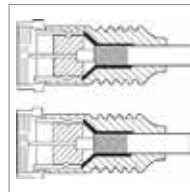

Schirmungsmaß	80 dB
Kabeltyp	Koaxialkabel
Innenleiter, Material	CCS
Innenleiter, Aderdurchmesser	0.5 mm
Anzahl Schirmungen	2 x
Typ 1, Schirmung	Folie (Alu)
Typ 2, Schirmung	Geflecht (Alu) 112x
Durchmesser Kabelmantel	5.3 mm

Goobay

F-Quick SAT Antennenkabel (80 dB), 2x geschirmt

vergoldet, F-Stecker (Quick) > F-Stecker (Quick) (vollständig geschirmt)

- hochdichte doppelte Abschirmung zur störungsfreien Signalübertragung
- voll 100 % abgeschirmter, beidseitig vergossener F-Stecker zum Schutz vor Staub, Schmutz und mechanischen Belastungen
- vergoldete, besonders leitfähige Kontakte, für verlustfreie Übertragung und Signalqualität

1,50 m	62743	Bulk
2,50 m	62744	Bulk
3,50 m	62746	Bulk
5,00 m	62747	Bulk