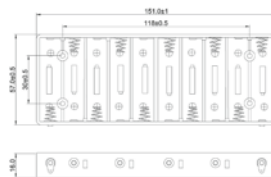

Goobay
10x AA (Mignon) Batteriehalter
Lötfläche (U)

11986¹ Bulk

¹ Mindestabnahmemenge 10 Stück