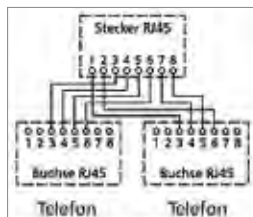

Beschaltung 2x ISDN; geschirmt

- dient als Kabel-Splitter für strukturierte Verkabelung

Grau 68910 Bulk

Goobay
Kabel-Splitter (Y-Adapter)

Beschaltung 1:1

- 2x CAT 5
- dient als Kabel-Splitter für strukturierte Verkabelung