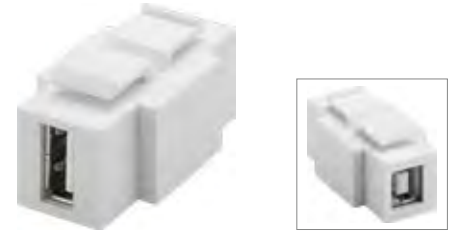

Goobay
Keystone Modul USB, beidseitig einbaubar

USB 2.0-Buchse (Typ A)

- zum Einbau in Keystone Patchpanel, Dosen und Gehäusen usw.
- Kunststoffgehäuse

79930 Bulk

NEU