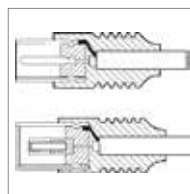

Schirmungsmaß	70 dB
Kabeltyp	Koaxialkabel
Innenleiter, Material	CCS
Innenleiter, Aderdurchmesser	0.5 mm
Anzahl Schirmungen	2 x
Typ 1, Schirmung	Folie (Alu)
Typ 2, Schirmung	Geflecht (Alu) 32x
Durchmesser Kabelmantel	5 mm

Goobay

Antennenkabel (<70 dB), 2x geschirmt

Koax-Stecker > Koax-Buchse

- doppelte Abschirmung für eine Reduzierung von Störsignalen
- beidseitig vergossener Stecker zum Schutz vor Staub, Schmutz und mechanischen Belastungen
- vernickelte, passgenaue Kontakte

0,50 m	50910	Bulk
1,50 m	11510	Bulk
2,50 m	11511	Bulk
3,75 m	11516	Bulk
5,00 m	11512	Bulk
7,50 m	11513	Bulk
10,00 m	11514	Bulk
15,00 m	11515	Bulk
20,00 m	50125	Bulk