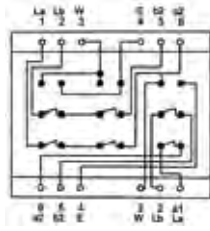

Schwarz	93308	Cable Reel
---------	-------	------------

Weiß	93309	Cable Reel
------	-------	------------

Goobay 3x TAE-NFF Aufputzdose

Schraubanschluss

- für zwei Telefone und eine Nebenstelle

Weiß	43543	Bulk
------	-------	------