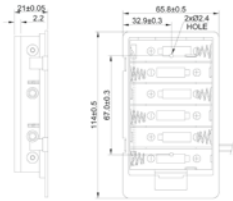

Goobay
6x AA (Mignon) Batteriehalter
Lötfläche (U), wasserabweisend

48170¹ Bulk