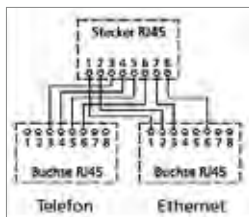

Grau 68909 Bulk