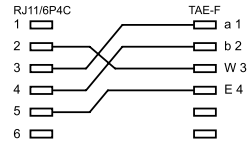

Goobay TAE Adapter

TAE-F-Buchse > RJ11/RJ14-Stecker (6P4C)

68584 Bulk