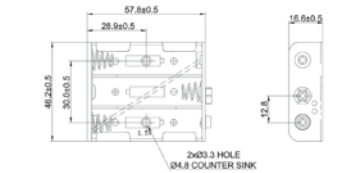

Goobay
3x AA (Mignon) Batteriehalter
Druckknopf

11984¹ Bulk