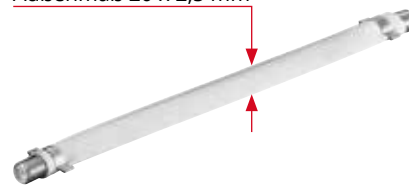

Goobay
SAT Fensterdurchführung,
extrem flach (0,3 mm)

F-Buchse > F-Buchse

- zur Durchführung von Koaxialkabel durch Fenster- oder Türrahmen, ohne Bohren
- transparent, Leiterplattenfolie
- extrem flache Durchführung, 0,3 mm stark

Kabeltyp	Flachkabel
Innenleiter, Material	CU (Kupfer)
Durchmesser Kabelmantel	0.3 mm
Breite Kabelmantel	17 mm
Höhe Kabelmantel	0.3 mm

0,20 m	11953	Bulk
0,30 m	67244	Bulk
0,50 m	67246	Bulk

Außenmaß 20 x 2,5 mm