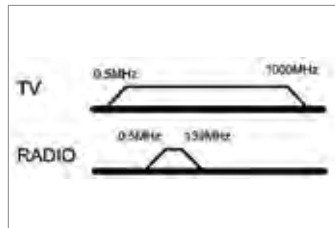

Goobay

2-Loch Antennen-Stich-/End-Dose

1 dB Anschlussdämpfung

- Universal-Antennendose für BK-Anlagen und Rundfunk
- Sonderkanal und Rückkanal tauglich
- 0,5 MHz - 1.000 MHz (TV)
- 0,5 MHz - 139 MHz (Radio)
- 75 Ohm
- ohne DC-Durchgang

67011 Bulk