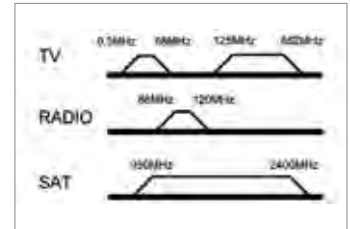

Goobay

3-Loch Antennen-Durchgangsdose

10 dB ohne DC-Durchgang

- Universal-Antennendose für BK-, SAT-Anlagen und Rundfunk
- Sonderkanal und Rückkanal tauglich
- 5 MHz - 2400 MHz (BK/SAT)
- 75 Ohm

67047 Bulk