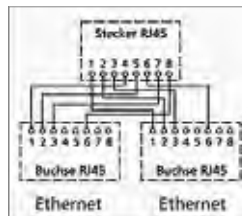

Grau 68908 Bulk