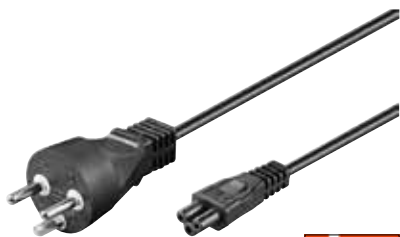

Goobay

Netzanschlusskabel Dänemark; Schwarz

Dänemark-Stecker (Typ K, DS 60884-2-D1) > Gerätebuchse C5

- IEC-60320-C5, auch Kleeblatt oder Mickey Mouse Stecker genannt

2,00 m	30857	Retail Polybag	H05-VV-F3G	0,75 mm²