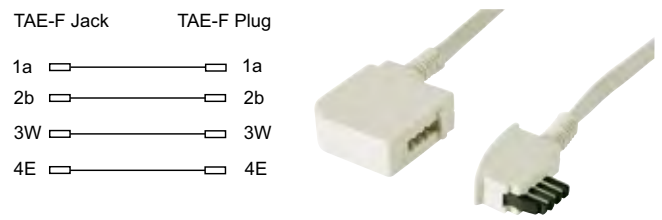

3,00 m	51233	Bulk
6,00 m	51234	Bulk
10,00 m	51235	Bulk
15,00 m	51236	Bulk

Goobay

TAE-F Verlängerung 4-polig

TAE-F-Stecker > TAE-F-Buchse

3,00 m	50242	Bulk
6,00 m	50243	Bulk
10,00 m	50275	Bulk
15,00 m	68000	Bulk