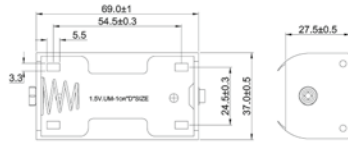

Goobay

1x D (Mono) Batteriehalter
Druckknopf

11450¹ Bulk