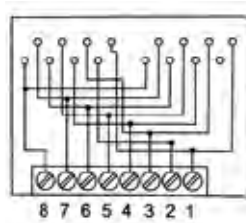

Goobay

Doppel ISDN Unterputzdose (2x8)

mit 8 Schraubanschlüssen

- zwei ISDN-Buchsen parallel für eine ISDN-Leitung

Weiß	43548	Bulk