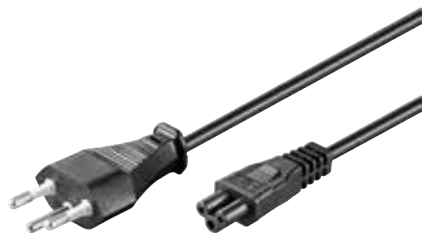

Italien-Stecker (Typ L, CEI 23-16-VII) > Gerätebuchse C5

- IEC-60320-C5, auch Kleeblatt oder Mickey Mouse Stecker genannt

1,80 m	96045	Retail Polybag	H05-VV-F3G	0,75 mm ²
--------	-------	----------------	------------	----------------------