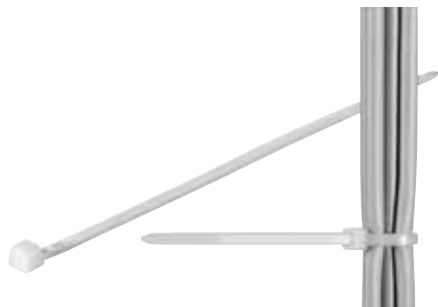

Fixpoint
Kabelbinder Standard,
Transparent

Verbrauchseinheit 100 x im Plastikbeutel

		Länge	Breite	Bündel max. ø	Bruchfestigkeit
17047	Bulk	100 mm	2,5 mm	25 mm	8,1 kg
17048	Bulk	142 mm	3,5 mm	35 mm	18,1 kg
17062	Bulk	150 mm	3,5 mm	39 mm	18,1 kg
17064	Bulk	160 mm	4,8 mm	42 mm	22,6 kg
17061	Bulk	200 mm	2,5 mm	55 mm	8,1 kg
17050	Bulk	200 mm	3,5 mm	55 mm	18,1 kg
17065	Bulk	200 mm	4,8 mm	55 mm	22,6 kg
17066	Bulk	280 mm	4,8 mm	81 mm	22,6 kg
17049	Bulk	292 mm	3,5 mm	85 mm	18,1 kg
17051	Bulk	310 mm	4,8 mm	89 mm	22,6 kg
17063	Bulk	368 mm	3,5 mm	102 mm	18,1 kg
17052	Bulk	368 mm	4,8 mm	102 mm	22,6 kg
17053	Bulk	380 mm	7,6 mm	110 mm	54,4 kg