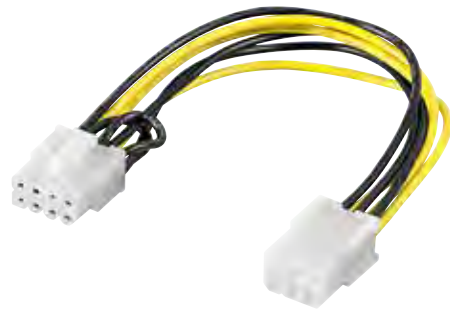

Goobay

**PC Grafikkarten Stromkabel/Stromadapter;
PCI-E/PCI Express; 6 Pin zu 8 Pin**

PCIe-Buchse (6-Pin) > PCIe-Buchse (8-Pin)

- zur Stromversorgung von PCI-E/PCI Express Grafikkarten

0,20 m 93635 Bulk