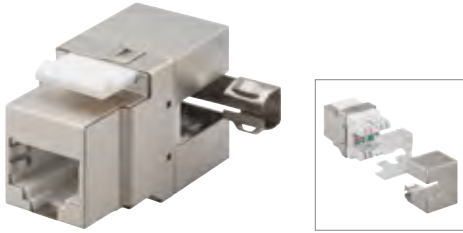

Goobay

Keystone RJ45 Modul CAT 6, STP, 250 MHz

Klemmleiste für LSA Montage (werkzeugfrei),
90° gewinkelter Ausgang

- zum Einbau in Modular-Verteilerfelder bis 24 Port und Anschlussdosen
- Anschlüsse sind TIA 568A/B farbkodiert
- Metallgehäuse

95901 Bulk