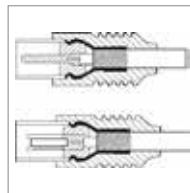

Schirmungsmaß	80 dB
Kabeltyp	Koaxialkabel
Innenleiter, Material	CCS
Innenleiter, Aderdurchmesser	0.5 mm
Anzahl Schirmungen	2 x
Typ 1, Schirmung	Folie (Alu)
Typ 2, Schirmung	Geflecht (Alu) 112x
Durchmesser Kabelmantel	5.3 mm
Ferritkern	ja

Goobay

Antennenkabel mit Ferrite (80 dB), 2x geschirmt

vergoldet, Koax-Stecker > Koax-Buchse (vollständig geschirmt)

- hochdichte doppelte Abschirmung zur störungsfreien Signalübertragung
- voll abgeschirmter, beidseitig vergossener Stecker zum Schutz vor Staub, Schmutz und mechanischen Belastungen
- vergoldete, besonders leitfähige Kontakte für verlustfreie Übertragung, Signalqualität
- mit Mantelstromfilter

1,50 m	67276	Bulk
2,50 m	67277	Bulk
3,50 m	67278	Bulk
5,00 m	67279	Bulk
7,50 m	67280	Bulk
10,00 m	67275	Bulk