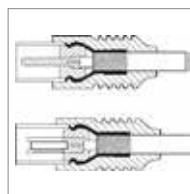

Schirmungsmaß	80 dB
Kabeltyp	Koaxialkabel
Innenleiter, Material	CCS
Innenleiter, Aderdurchmesser	0.5 mm
Anzahl Schirmungen	2 x
Typ 1, Schirmung	Folie (Alu)
Typ 2, Schirmung	Geflecht (Alu) 112x
Durchmesser Kabelmantel	5.3 mm

Goobay

Antennenkabel (80 dB), 2x geschirmt

Koax-Stecker > Koax-Buchse (vollständig geschirmt)

- hochdichte doppelte Abschirmung zur störungsfreien Signalübertragung
- voll abgeschirmter, beidseitig vergossener Stecker zum Schutz vor Staub, Schmutz und mechanischen Belastungen
- vernickelte, passgenaue Kontakte

1,50 m	50717	Bulk
2,50 m	50718	Bulk
3,50 m	50719	Bulk
5,00 m	50720	Bulk
10,00 m	50716	Bulk