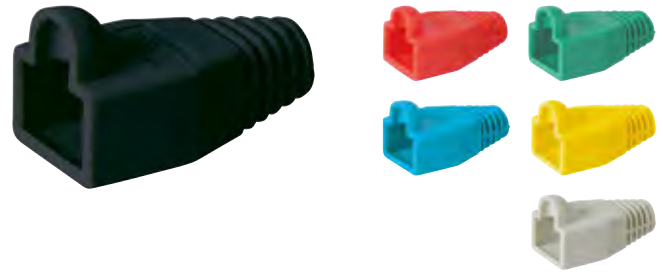

Goobay
Tülle für RJ45 Stecker
Kabeleinführung 6,4 mm

Schwarz	11216	Bulk
Rot	11217	Bulk
Grün	11218	Bulk
Blau	11219	Bulk
Gelb	11235	Bulk
Grau	11236	Bulk