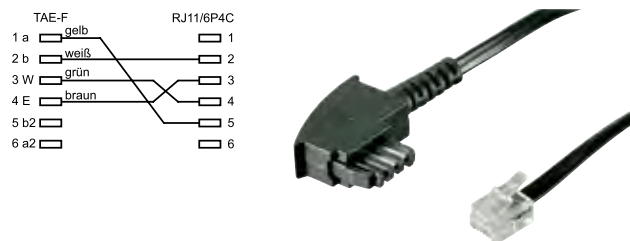

Goobay

TAE-F-Anschlusskabel (Universal-Pin Out)

TAE-F-Stecker > RJ11/RJ14-Stecker (6P4C)

- für Geräte mit SIEMENS/TELEKOM oder internationaler PIN-Belegung
- nicht geeignet für Endgeräte mit Wecker (W) Ausgang

3,00 m	68539	Bulk
6,00 m	68540	Bulk
10,00 m	68541	Bulk
15,00 m	68542	Bulk