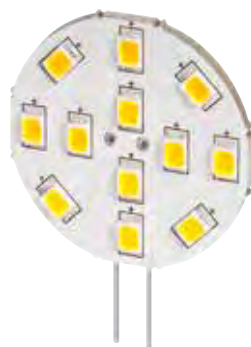

Betriebsspannung	12 V (DC)
Abstrahlwinkel	140 °
Maße	8,5 x 30 mm

Goobay LED Strahler, 2 W

Sockel G4, nicht dimmbar

- 90 % weniger Energieverbrauch ggü. Standardlampen
- unverfälschte und natürliche Farbwiedergabe dank 80 Ra
- wird nicht heiß und ist beim Einschalten sofort hell
- sehr hohe Lebensdauer von bis zu 15 Jahren

30588 Retail Box warm-weiß 2800 K ersetzt 20 W 170 Lm

30589 Retail Box kalt-weiß 6200 K ersetzt 22 W 190 Lm