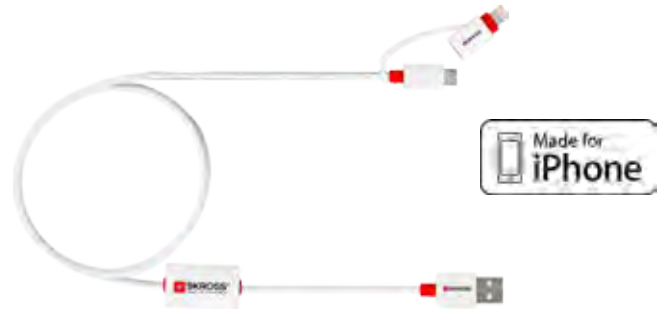

Skross

2in1 Charge'n Sync Micro USB & Lightning Connector - Steel Line, weiß

lädt und synchronisiert alle Geräte mit Micro USB-Anschluss oder Lightning Connector

- Apple zertifiziert

1,00 m 72673 Retail Blister