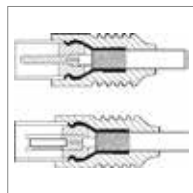

Schirmungsmaß	95 dB
Kabeltyp	Rundkabel
Innenleiter, Material	OFC (99,9% sauerstofffreies Kupfer)
Innenleiter, Aderdurchmesser	0.65 mm
Innenleiter, Aderzahl	1 Stück
AWG	22
Anzahl Schirmungen	2 x
Typ 2, Schirmung	Geflecht (Kupfer) 96x
Durchmesser Kabelmantel	6 mm
Durchmesser Ferritkern	14 mm
Ferritkern	ja

Clicktronic Casual

Antennenkabel

Koaxialkabel mit einem Schirmungsmaß > 95 dB

- reine Kupferleiter und 2-fach Schirmung für klare Signalqualität
- besonders geeignet für digitales terrestrisches oder Kabelfernsehen
- 24-Karat vergoldete Kontakte für minimale Übertragungswiderstände

1,00 m	70399	Retail Box
2,00 m	70401	Retail Box
3,00 m	70402	Retail Box
5,00 m	70403	Retail Box
7,50 m	70404	Retail Box
10,00 m	70405	Retail Box
15,00 m	70407	Retail Box
20,00 m	70408	Retail Box