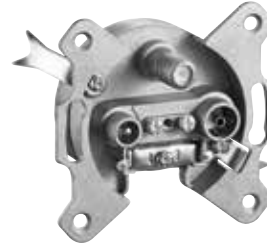

Goobay

3-Loch Antennen-Durchgangsdose

10 dB ohne DC-Durchgang

- Universal-Antennendose für BK-, SAT-Anlagen und Rundfunk
- Sonderkanal und Rückkanal tauglich
- 5 MHz - 2400 MHz (BK/SAT)
- 75 Ohm

67047 Bulk