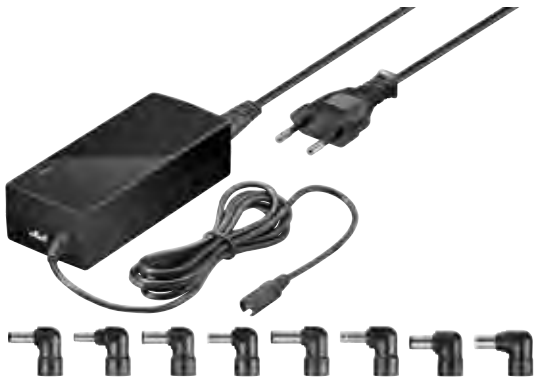

Goobay

60 W Notebook-Netzteil

inkl. 1x USB- und 8x DC-Adapter; 9,5 V - 20 V bis max. 4,5 A

- sorgt für stabilisierten Gleichstrom mit einer Stromstärke von 4,5 A
- wählbare Ausgangsspannung von 9 V bis 20 V über einen Drehschalter
- verschiedene Adapter für den Anschluss gängiger Notebooks im Lieferumfang enthalten
- zusätzlicher USB-Ausgang für den einfachen Anschluss eines Smartphones/Tablets
- bis zu 96 % Energieeinsparung im Stand-By-Betrieb
- dank Weitbereichseingang von 100 V bis 240 V für den weltweiten Einsatz perfekt geeignet
- Sicherungen schützen vor Kurzschluss, Überlastung und Überstrom

55000 Retail Box

NEU