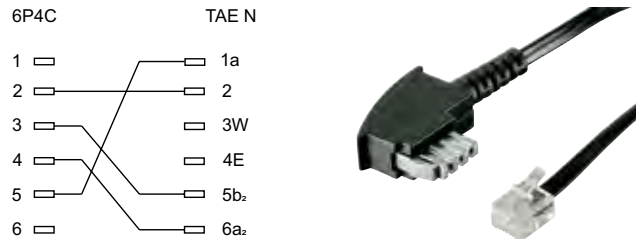

Goobay
TAE-N Anschlusskabel 4-polig

TAE-N-Stecker > RJ11/RJ14-Stecker (6P4C)

- für Geräte mit SIEMENS/TELEKOM PIN-Belegung (alte Siemens PIN-Belegung)

3,00 m	50239	Bulk
6,00 m	50240	Bulk
10,00 m	50241	Bulk
15,00 m	50279	Bulk