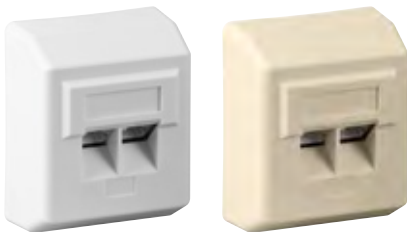

2x RJ45 Netzwerkdose, geschirmt

- Löt-, Schraub-, Abisolierfreie Anschluss technik
- Unterputzdose, inklusive Aufputz Montagerahmen
- universal einsetzbar

Weiß	50943	Bulk
------	-------	------

Goobay

CAT 5e Aufputzdose (AP)