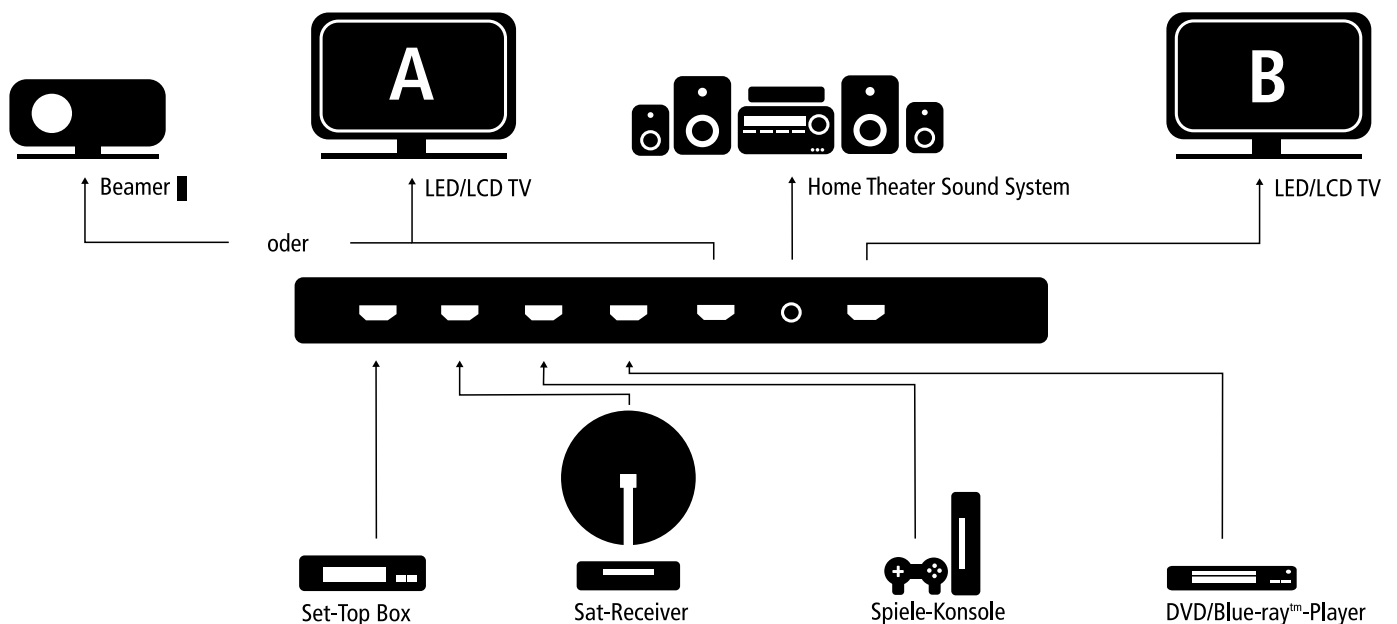

Als volldigitaler Übertragungsstandard ist HDMI™ perfekt für die verlustfreie Signalaufteilung geeignet. Technisch werden vier Gerätetypen unterschieden:

Splitter

- > Funktionsprinzip vergleichbar mit einer Mehrfachsteckdose
- > ein HDMI™-Signal wird geklont und ohne Qualitätsverlust auf mehrere Bildschirme verteilt
- > Anwendungsbeispiel: TV-Wände im Geschäft oder auf Messen

Switch

- > kehrt das Funktionsprinzip des Splitters um
- > nimmt mehrere Eingangssignale auf und macht sie je nach Bedarf auf einen Ausgang umschaltbar
- > Anwendungsbeispiel: TVs mit zu wenig HDMI™-Buchsen für alle Quellgeräte

Switch/Splitter

- > stellt wie ein Switch mehrere umschaltbare Eingangsquellen bereit und besitzt wie ein Splitter mehrere Signalausgänge
- > die angeschlossenen Bildschirme können wahlweise mit einem der Eingangssignale belegt werden
- > Anwendungsbeispiel: Praktische Erleichterung für Konferenz- oder Schulungsräume

Matrix

- > erweitert das Funktionsprinzip des kombinierten Switch/Splitters
- > kann ebenfalls mehrere Signale aufnehmen und mehrere Bildschirme ansteuern
- > das Ausgangssignal muss aber nicht auf allen Bildschirmen dasselbe sein, sondern kann pro Ausgang beliebig kombiniert werden
- > Anwendungsbeispiel: Gleichzeitig auf dem Fernseher eine Sportsendung verfolgen, während auf dem Beamer die Spielekonsole läuft