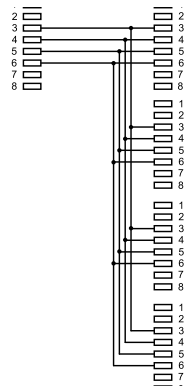

Goobay ISDN Abschlusswiderstand Adapter (2x 100 Ohm)

im RJ45 Stecker mit zwei integrierten 100 Ohm Widerständen

- zum einfachen terminieren einer ISDN Enddose

50262	Bulk