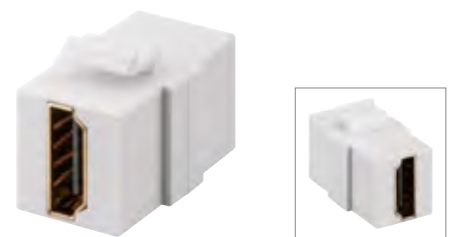

95739 Bulk

Goobay

HDMI™ KeyStone-Modul mit HDMI™ Doppel-Buchse

zum Anschluss von in der Wand verlegten HDMI™-Kabeln

- zum Einbau in Modular-Verteilerfelder bis 24 Port und Anschlussdosen

90856 Bulk

NEU

Goobay
Keystone Modul SAT/Antenne
Koax-Buchse > F-Buchse