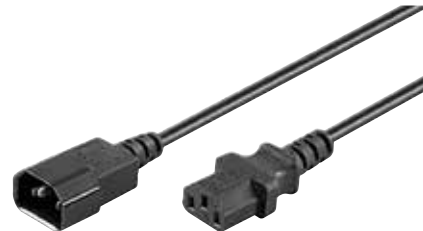

Goobay

Kaltgeräte Verlängerung; Schwarz

Gerätestecker C14 (Kaltgeräteanschluss) >
Gerätebuchse C13 (Kaltgeräteanschluss)

- universell einsetzbar
- Verlängerung für Kaltgeräte wie z.B. PC, Monitor, Beamer u.v.m.

0,50 m	95124	Retail Polybag	H05-VV-F3G	0,75 mm²
1,00 m	95125	Retail Polybag	H05-VV-F3G	0,75 mm²
1,50 m	68602	Retail Polybag	H05-VV-F3G	0,75 mm²
2,00 m	50081	Retail Polybag	H05-VV-F3G	0,75 mm²
3,00 m	95287	Retail Polybag	H05-VV-F3G	1,00 mm²
3,50 m	39202	Retail Polybag	H05-VV-F3G	1,00 mm²
5,00 m	39203	Retail Polybag	H05-VV-F3G	1,00 mm²