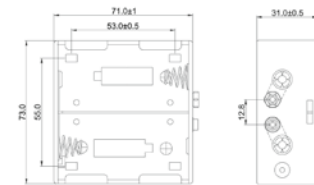

Goobay

2x D (Mono) Batteriehalter
Druckknopf

11452¹ Bulk