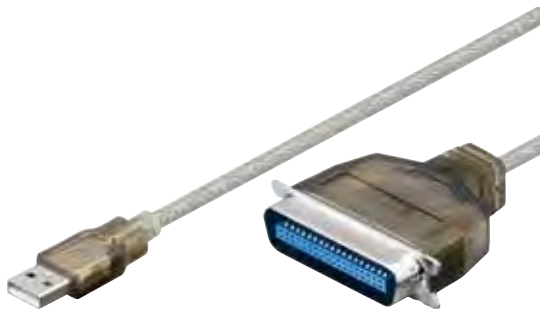

Goobay

USB-Druckerkabel Transparent

USB 2.0-Stecker (Typ A) > Centronics-Stecker (36-Pin)

- zum Anschluss von Druckern an den USB-Port
- unterstützt bi-directionelle Drucker, EPP, ECP
- USB 1.1 und USB 2.0 kompatibel
- unterstützte Datenübertragungsgeschwindigkeit bis zu 12 Mbps (USB Full Speed)
- Windows 2000, XP, VISTA, 7 und Windows 8/10 kompatibel

1,50 m 95434 Bulk 68874 Retail Blister