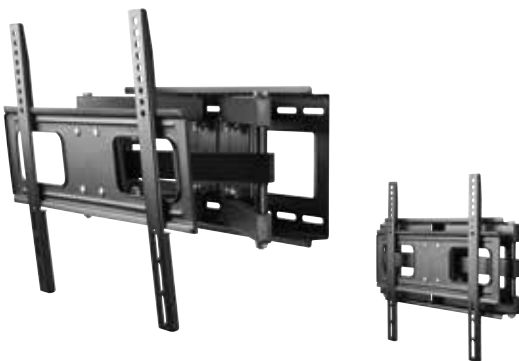

Schwarz 51895 Retail Box

Silber 51885 Retail Box

Goobay

TV EasyFold M

Doppelflügel-Halter für TVs bis 107 cm (42")

- stabile Träger aus pulverbeschichtetem Stahl
- verstellbarer Wandabstand zwischen 27 mm - 262 mm
- um bis zu 15° neig- und 100° schwenkbar
- passend für TVs von 43 cm - 107 cm (17" - 42")
- geeignet für Geräte bis 30 kg
- VESA-Lochabstände bis 200 mm x 200 mm
- Montagematerial im Lieferumfang enthalten

63484 Retail Box

Goobay

TV EasyFold ML

Doppelflügel-Halter für TVs bis 147 cm (58")

- stabile Träger aus pulverbeschichtetem Stahl
- verstellbarer Wandabstand zwischen 37 mm - 272 mm
- um bis zu 15° neig- und 80° schwenkbar
- passend für TVs von 58 cm - 147 cm (23" - 58")
- geeignet für Geräte bis 30 kg
- VESA-Lochabstände bis 400 mm x 400 mm
- Montagematerial im Lieferumfang enthalten

69295 Retail Box

Goobay

TV EasyFold L

Doppelflügel-Halter für TVs bis 147 cm (58")

- stabile Träger aus pulverbeschichtetem Stahl
- verstellbarer Wandabstand zwischen 74 mm - 475 mm
- um bis zu 17° neig- und 120° schwenkbar
- passend für TVs von 66 cm - 147 cm (26" - 58")
- geeignet für Geräte bis 40 kg
- VESA-Lochabstände bis 400 mm x 400 mm
- Montagematerial im Lieferumfang enthalten

63486 Retail Box

Goobay

TV EasyFold XL

Doppelflügel-Halter für TVs bis 190 cm (75")

- stabile Träger aus pulverbeschichtetem Stahl
- verstellbarer Wandabstand zwischen 74 mm - 475 mm
- um bis zu 17° neig- und 120° schwenkbar
- passend für TVs von 81 cm - 190 cm (32" - 75")
- geeignet für Geräte bis 40 kg
- VESA-Lochabstände bis 600 mm x 400 mm
- Montagematerial im Lieferumfang enthalten