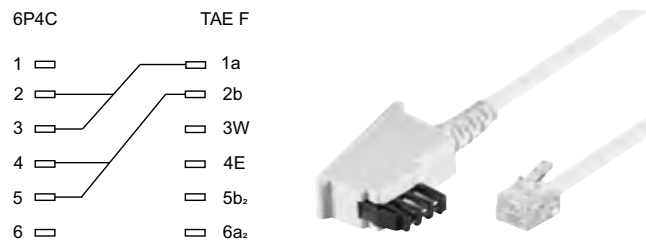

Goobay

TAE-F-Anschlusskabel (Universal-Pin Out)

TAE-F-Stecker > RJ11/RJ14-Stecker (6P4C)

- für Geräte mit SIEMENS/TELEKOM oder internationaler PIN-Belegung
- nicht geeignet für Endgeräte mit Wecker (W) Ausgang

3,00 m	68535	Bulk
6,00 m	68536	Bulk
10,00 m	68537	Bulk
15,00 m	68538	Bulk

Goobay

TAE-F-Anschlusskabel (Universal-Pin Out)

TAE-F-Stecker > RJ11/RJ14-Stecker (6P4C)

- für Geräte mit SIEMENS/TELEKOM oder internationaler PIN-Belegung
- nicht geeignet für Endgeräte mit Wecker (W) Ausgang

3,00 m	68539	Bulk
6,00 m	68540	Bulk
10,00 m	68541	Bulk
15,00 m	68542	Bulk

Goobay

TAE-F Anschlusskabel (international-Pin Out) 4-polig

TAE-F-Stecker > RJ11/RJ14-Stecker (6P4C)

- für Geräte mit Internationaler PIN-Belegung z.B. Audioline, Topcom, Panasonic, Siemens(neue Belegung ab Euroset 20xx-Serie und Gigaset 40xx Serie)

3,00 m	50941	Bulk
6,00 m	50948	Bulk
10,00 m	50940	Bulk

Goobay

TAE-F Anschlusskabel (Deutschland)

TAE-F-Stecker > RJ11/RJ14-Stecker (6P4C)

- für Geräte mit SIEMENS/TELEKOM PIN-Belegung
- alte Siemens PIN-Belegung vor Euroset 20xx-Serie und Gigaset 40xx Serie

3,00 m	50236	Bulk
6,00 m	50237	Bulk
10,00 m	50238	Bulk
15,00 m	50277	Bulk