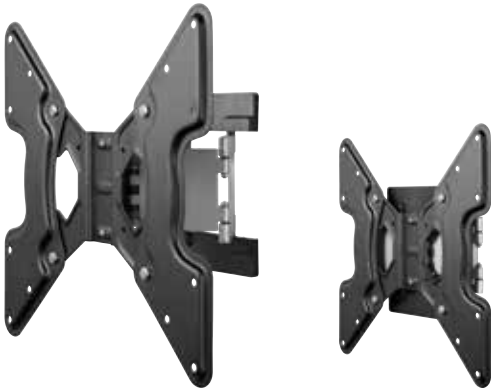

Schwarz 51894 Retail Box

Silber 51884 Retail Box

Goobay

TV EasyScope Twin M

Doppel-Teleskopwandhalter für TVs bis 107 cm (42")

- verstellbarer Wandabstand zwischen 100-470 mm
- um bis zu 20° neig- und 180° schwenkbar
- passend für TVs von 43 cm - 107 cm (17" - 42")
- geeignet für Geräte bis 30 kg
- VESA-Lochabstände bis 200 mm x 200 mm
- Montagematerial im Lieferumfang enthalten

Schwarz 51895 Retail Box

Silber 51885 Retail Box

Goobay

TV EasyFold M

Doppelflügel-Halter für TVs bis 107 cm (42")

- stabile Träger aus pulverbeschichtetem Stahl
- verstellbarer Wandabstand zwischen 27 mm - 262 mm
- um bis zu 15° neig- und 100° schwenkbar
- passend für TVs von 43 cm - 107 cm (17" - 42")
- geeignet für Geräte bis 30 kg
- VESA-Lochabstände bis 200 mm x 200 mm
- Montagematerial im Lieferumfang enthalten

63484 Retail Box

Goobay

TV EasyFold ML

Doppelflügel-Halter für TVs bis 147 cm (58")

- stabile Träger aus pulverbeschichtetem Stahl
- verstellbarer Wandabstand zwischen 37 mm - 272 mm
- um bis zu 15° neig- und 80° schwenkbar
- passend für TVs von 58 cm - 147 cm (23" - 58")
- geeignet für Geräte bis 30 kg
- VESA-Lochabstände bis 400 mm x 400 mm
- Montagematerial im Lieferumfang enthalten

69295 Retail Box

Goobay

TV EasyFold L

Doppelflügel-Halter für TVs bis 147 cm (58")

- stabile Träger aus pulverbeschichtetem Stahl
- verstellbarer Wandabstand zwischen 74 mm - 475 mm
- um bis zu 17° neig- und 120° schwenkbar
- passend für TVs von 66 cm - 147 cm (26" - 58")
- geeignet für Geräte bis 40 kg
- VESA-Lochabstände bis 400 mm x 400 mm
- Montagematerial im Lieferumfang enthalten