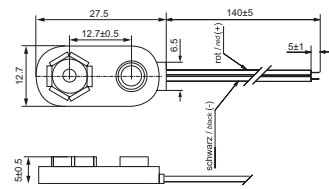

Goobay
1x 9V Block Batteriehalter
lose Kabelenden, wasserabweisend

12483¹ Bulk