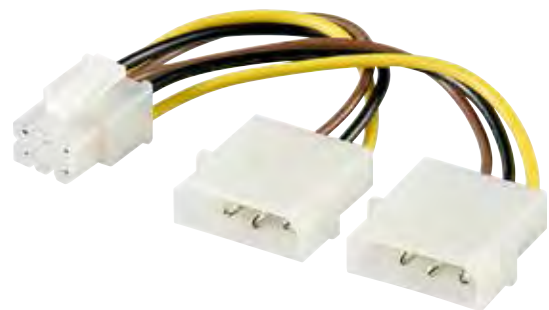

Goobay

PC Grafikkarten Stromkabel/Stromadapter; PCI-E/PCI Express 6 Pin

2x HDD/5,25 Zoll-Stecker (4-Pin) > PCIe-Buchse (6-Pin)

- zur Stromversorgung von PCI-E/PCI Express Grafikkarten

0,15 m 51360 Bulk