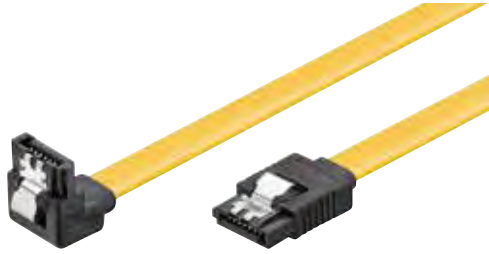

Goobay

PC Datenkabel; 6 Gbits; 90° Clip

SATA L-Typ Stecker > SATA L-Typ Stecker 90°

- zum Anschluss von Festplatten, HDD, SDD, DVD, Blu-ray an SATA Controller, RAID Controller oder Motherboards
- kompatibel mit allen Serial ATA Übertragungsraten 1.5, 3.0 und 6.0 Gbit/s. SATA I, II, III
- mit Verriegelung für bessere Zugfestigkeit

0,10 m	93947	Bulk
0,20 m	93946	Bulk
0,30 m	95018	Bulk
0,50 m	95020	Bulk
0,70 m	95022	Bulk
1,00 m	95024	Bulk