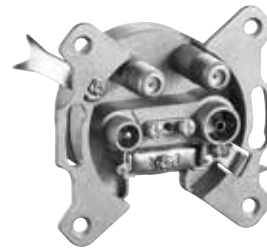

Goobay

4-Loch Antennen-Stich-/Enddose

2 dB mit Gleichspannung (DC)-Durchgang

- Universal-Antennendose für BK-, 2x SAT-Anlagen und Rundfunk
- Sonderkanal und Rückkanal tauglich
- 5 MHz - 2400 MHz (BK/SAT)
- 75 Ohm

67049 Bulk