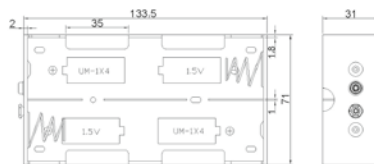

Goobay

4x D (Mono) Batteriehalter
Druckknopf

11977¹ Bulk