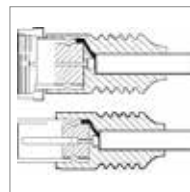

Schirmungsmaß	70 dB
Kabeltyp	Koaxialkabel
Innenleiter, Material	CCS
Innenleiter, Aderdurchmesser	0.5 mm
Anzahl Schirmungen	2 x
Typ 1, Schirmung	Folie (Alu)
Typ 2, Schirmung	Geflecht (Alu) 32x
Durchmesser Kabelmantel	5 mm

Goobay

SAT/Antennen Adapterkabel (<70 dB), 2x geschirmt

F-Stecker > Koax-Stecker

- doppelt geschirmtes Koaxial-Kabel
- beidseitig vergossener Stecker zum Schutz vor Staub, Schmutz und mechanischen Belastungen
- vernickelte Kontakte

1,50 m	11726	Bulk
2,50 m	11727	Bulk
5,00 m	11728	Bulk