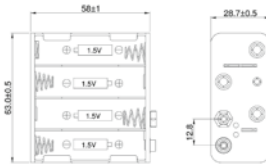

Goobay
8x AA (Mignon) Batteriehalter
Druckknopf

11468¹ Bulk