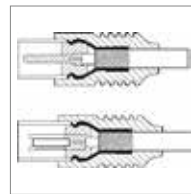

Schirmungsmaß	80 dB
Kabeltyp	Koaxialkabel
Innenleiter, Material	CCS
Innenleiter, Aderdurchmesser	0.5 mm
Anzahl Schirmungen	2 x
Typ 1, Schirmung	Folie (Alu)
Typ 2, Schirmung	Geflecht (Alu) 112x
Durchmesser Kabelmantel	5.3 mm
Ferritkern	ja

Goobay

Antennenkabel mit Ferrite (80 dB), 2x geschirmt

Koax-Stecker > Koax-Buchse (vollständig geschirmt)

- hochdichte doppelte Abschirmung zur störungsfreien Signalübertragung
- voll abgeschirmter, beidseitig vergossener Stecker zum Schutz vor Staub, Schmutz und mechanischen Belastungen
- vernickelte, passgenaue Kontakte
- mit Mantelstromfilter

1,50 m	50723	Bulk
2,50 m	50724	Bulk
3,50 m	50742	Bulk
5,00 m	50725	Bulk
7,50 m	50726	Bulk
10,00 m	50722	Bulk