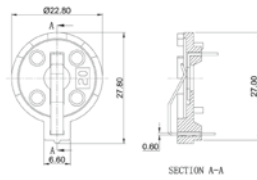

Goobay

CR2012-2032 Knopfzellenhalter

max. 20 mm, Schwarz, Printmontage, horizontal (2-Pin)

56617¹ Bulk