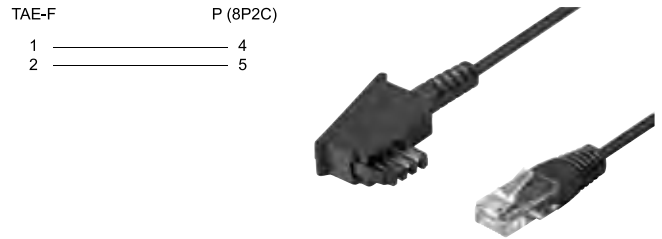

Goobay

TAE-F Anschlusskabel für DSL / VDSL

TAE-F-Stecker > RJ45-Stecker (8P2C)

- TAE-F Anschlusskabel zum Anschluss von DSL-Routern wie z.B. AVM Fritzbox
- Twisted Pair Leitung geeignet für VDSL bis 100 Mbit

3,00 m	51233	Bulk
6,00 m	51234	Bulk
10,00 m	51235	Bulk
15,00 m	51236	Bulk