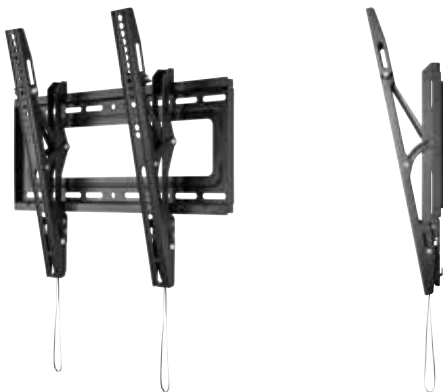

60134 Retail Box

Goobay

TV EasyFlex Slim L

extraflacher, neigbarer Halter für TVs bis 147 cm (58")

- geringer Wandabstand von nur 45 mm
- flexibel um bis zu 10° neigbar
- passend für TVs von 58 cm - 147 cm (23" - 58")
- geeignet für Geräte bis 75 kg
- VESA-Lochabstände bis 400 mm x 200 mm
- Montagematerial im Lieferumfang enthalten

63494 Retail Box

Goobay

TV EasyFlex Slim XL

extraflacher, neigbarer Halter für TVs bis 190 cm (75")

- geringer Wandabstand von nur 45 mm
- flexibel um bis zu 10° neigbar
- passend für TVs von 94 cm - 190 cm (37" - 75")
- geeignet für Geräte bis 75 kg
- VESA-Lochabstände bis 800 mm x 400 mm
- Montagematerial im Lieferumfang enthalten

63495 Retail Box

Goobay

TV EasyFlex L+

neigbarer Wandhalter für TVs bis 147 cm (58")

- stufenlos um bis zu 12° neigbar
- passend für TVs von 82 cm - 147 cm (32" - 58")
- geeignet für Geräte bis 40 kg
- VESA-Lochabstände bis 400 mm x 400 mm
- Montagematerial im Lieferumfang enthalten

67822 Retail Box

Goobay

TV EasyFlip M

Halter für TVs bis 107cm (42")

- stabile Träger aus pulverbeschichtetem Stahl
- 180° Schwenkmechanik zur TV-Montage an Wandecken
- passend für TVs von 66 cm - 107 cm (26" - 42")
- geeignet für Geräte bis 25 kg
- VESA-Lochabstände bis 400 mm x 400 mm
- Montagematerial im Lieferumfang enthalten