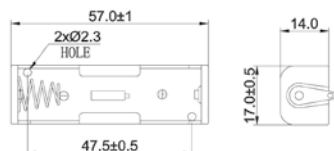

Goobay
1x AA (Mignon) Batteriehalter
Lötflanke (U)

11489¹ Bulk