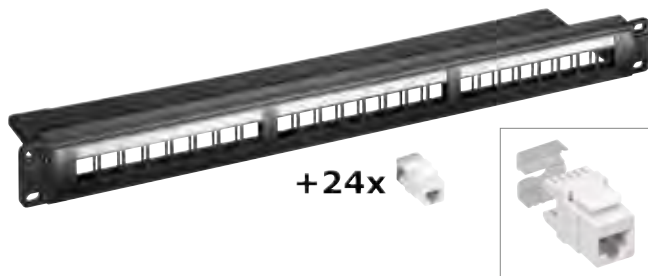

Grau	68882	Bulk
------	-------	------

NETZWERK – NETZWERK INSTALLATIONSZUBEHÖR – KEYSTONES & ZUBEHÖR

Goobay

19-Zoll (48,3 cm) Keystone Patch Panel (1 HE)

inkl. 24x CAT 6 UTP Module

- Patchfeld (1 HE) für bis zu 24 Installationskabel
- zur einfachen Snap-In Montage von 24 Keystone Module
- für LSA Löt-, Schraub-, Abisolierfreie Anschlusstechnik
- Anschlussleisten mit Farbmarkierung gemäß TIA 568 A/B
- mit Beschriftungsfeld
- Montagematerial und Schrauben im Lieferumfang enthalten