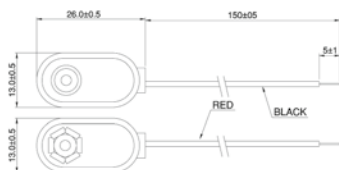

Goobay
1x 9V Block Batteriehalter
lose Kabelenden, singulär

78613¹ Bulk