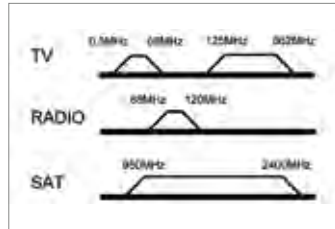

Goobay

Komplettsset:

3-Loch Antennen-Stich-/Enddose

inkl. Abdeckung und Rahmen; 1 dB Anschlussdämpfung mit Gleichspannung (DC)-Durchgang

- Universal-Antennendose für BK-, SAT-Anlagen und Rundfunk
- Rückkanal tauglich
- 950 MHz - 2400 MHz (SAT)
- 5 MHz - 65 MHz / 125 MHz - 862 MHz (TV)
- 88 MHz - 120 MHz (Radio)
- 75 Ohm

68852 Bulk