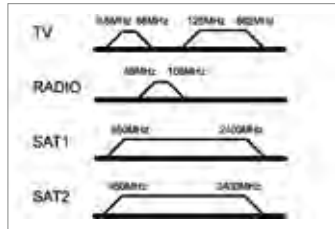

Goobay

Komplettsset: Antennen-Stich-/Enddose

inkl. Abdeckung und Rahmen; 2 dB Anschlussdämpfung mit Gleichspannungs (DC)-Durchgang

- Universal-Antennendose für BK-, 2x SAT-Anlagen und Rundfunk
- Sonderkanal und Rückkanal tauglich
- 5 MHz - 2400 MHz (BK/SAT)
- 75 Ohm

67089 Bulk

Goobay

Aufputzrahmen für Antennendosen

1-tlg. Aufputzrahmen in weiß

67042 Bulk