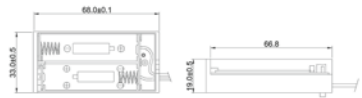

Goobay
2x AA (Mignon) Batteriehalter
lose Kabelenden, wasserabweisend, schaltbar

12443¹ Bulk