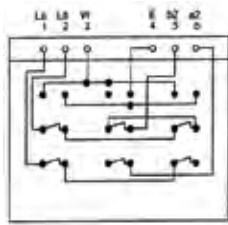

Goobay 3x TAE-NFN Aufputzdose

Schraubanschluss

- für ein Telefon und zwei Nebenstellen

Weiß	43542	Bulk

Beige	50263	Bulk