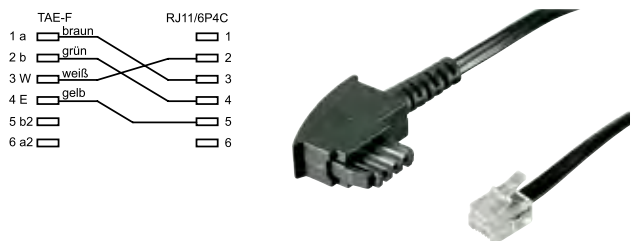

Goobay

TAE-F-Anschlusskabel (Universal-Pin Out)

TAE-F-Stecker > RJ11/RJ14-Stecker (6P4C)

- für Geräte mit SIEMENS/TELEKOM oder internationaler PIN-Belegung
- nicht geeignet für Endgeräte mit Wecker (W) Ausgang

3,00 m	68539	Bulk
6,00 m	68540	Bulk
10,00 m	68541	Bulk
15,00 m	68542	Bulk