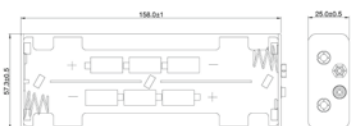

Goobay
6x C (Baby) Batteriehalter
Druckknopf

11982¹ Bulk

¹ Mindestabnahmemenge 10 Stück