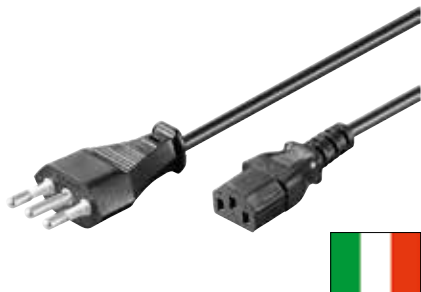

Goobay

Kaltgerätekabel Italien; Schwarz

Italien-Stecker (Typ L, CEI 23-16-VII) >
Gerätebuchse C13 (Kaltgeräteanschluss)

- universell einsetzbar
- geeignet für Kaltgeräte wie z.B. PC, Monitor, Beamer u.v.m.

1,80 m	97203	Retail Polybag	H05-VV-F3G	0,75 mm²