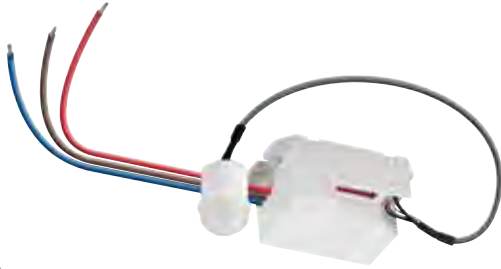

Goobay

Infrarot Bewegungsmelder

zur Unterputz-Deckenmontage; 360° Erfassung, 6 m Reichweite, für Innen (IP20), LED-geeignet

- Kleinstbauweise ermöglicht fast unsichtbare Montage in Hohlraumdecken/Lampen
- besonders zur Schaltung von Lampen, Leuchten, LEDs im Innenbereich geeignet
- präzise Erkennung von Personen und Tieren in der Dunkelheit oder im Zwielicht
- mehrfach regelbarer Sensor für eine optimale Einstellung der Erfassung
- konzipiert für die einfache & schnelle Unterputz-Deckenmontage

96006 Retail Box