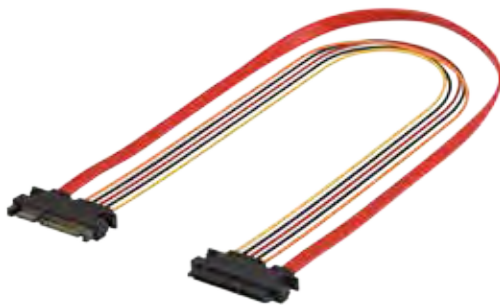

Goobay

PC SATA Daten- und Stromkabel Verlängerung

SATA Kombi Stecker Daten + Stromversorgung

- zum Anschluss von Festplatten, HDD, SSD, DVD, Blu-ray Laufwerken mit SATA Anschluss

0,30 m 93945 Bulk

0,50 m 93871 Bulk