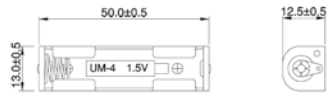

Goobay

1x AAA (Micro) Batteriehalter
Lötflanke (U)

11987¹ Bulk