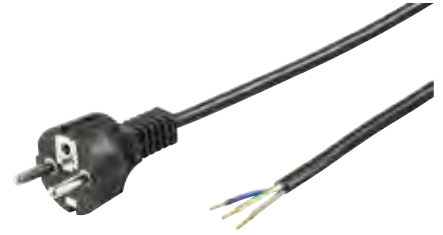

- offene Enden mit angepressten Aderendhülsen

3,00 m	50504	Retail Polybag	H03-RT-H3G	0,75 mm ²
--------	-------	----------------	------------	----------------------

Goobay

Schutzkontaktkabel zum Konfektionieren; Schwarz