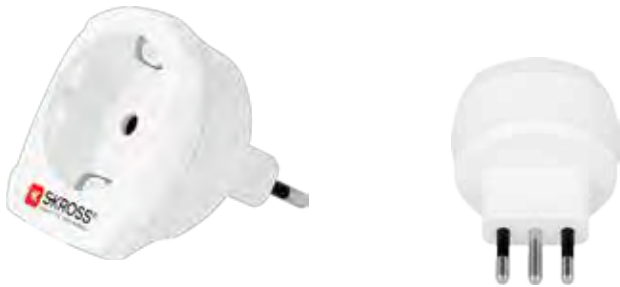

73410 Retail Blister

Skross

Country Adapter Europe to Italy

geeignet für alle geerdeten und ungeerdeten Geräte (2- und 3-polig)

- zum Anschluss von Geräten aus Europa (2- und 3-pol.) in Italien
- geeignet für leistungsstarke Geräte wie Laptop und Föhn
- Leistung: 100 V - 1000 W / 250 V - 2500 W