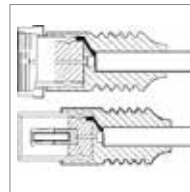

Schirmungsmaß	70 dB
Innenleiter, Material	CCS
Innenleiter, Aderdurchmesser	0.5 mm
Anzahl Schirmungen	2 x
Typ 1, Schirmung	Folie (Alu)
Typ 2, Schirmung	Geflecht (Alu) 32x
Durchmesser Kabelmantel	5 mm

Goobay

SAT/Antennen Adapterkabel (<70 dB), 2x geschirmt

F-Stecker > Koax-Buchse

- doppelt geschirmtes Koaxial-Kabel
- beidseitig vergossener Stecker zum Schutz vor Staub, Schmutz und mechanischen Belastungen
- vernickelte Kontakte

1,50 m	11829	Bulk
2,50 m	11830	Bulk
5,00 m	11831	Bulk