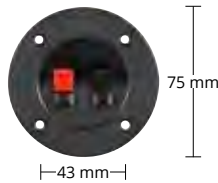

Goobay Lautsprecher Terminal 2 pol. Klemmleiste rot/schwarz, rund für versenkten Einbau

- Durchmesser: 75 mm
- max. Kabeldurchmesser: 4 mm
- Artikel ist nur für den Hobby-/ Bastlerbereich geeignet

11253 Bulk

Goobay Lautsprecher Terminal 2 pol. Klemmleiste rot/schwarz

- max. Kabeldurchmesser: 4 mm
- Artikel ist nur für den Hobby-/ Bastlerbereich geeignet

11251 Bulk