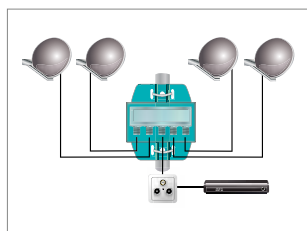

67057 Bulk

Goobay DiSEqC 2.0 Umschalter 4x1 mit Wetterschutzhaube

- zum Umschalten zwischen 4 LNBs
- Frequenzbereich: 900 MHz - 2400 MHz
- Durchgangsdämpfung: 3 dB
- Wand- und Mastmontage geeignet

67007 Bulk