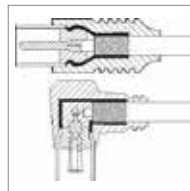

Schirmungsmaß	80 dB
Kabeltyp	Koaxialkabel
Innenleiter, Material	CCS
Innenleiter, Aderdurchmesser	0.5 mm
Anzahl Schirmungen	2 x
Typ 1, Schirmung	Folie (Alu)
Typ 2, Schirmung	Geflecht (Alu) 112x
Durchmesser Kabelmantel	5.3 mm

Goobay

Gewinkeltes Antennenkabel (80 dB), 2x geschirmt

Koax-Stecker > Koax-Buchse 90° (vollständig geschirmt)

- hochdichte doppelte Abschirmung zur störungsfreien Signalübertragung
- voll abgeschirmter, beidseitig vergossener Stecker zum Schutz vor Staub, Schmutz und mechanischen Belastungen
- vernickelte Kontakte

1,50 m	67359	Bulk
2,50 m	67360	Bulk
3,50 m	67361	Bulk
5,00 m	67362	Bulk
10,00 m	67364	Bulk