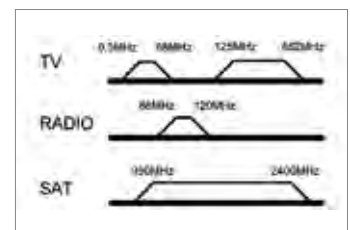

Goobay

3-Loch Antennen-Stich-/Enddose

1 dB mit Gleichspannungs (DC)-Durchgang

- Universal-Antennendose für BK-, SAT-Anlagen und Rundfunk
- Rückkanal tauglich
- 950 MHz - 2400 MHz (SAT)
- 5 MHz - 65 MHz / 125 MHz - 862 MHz (TV)
- 88 MHz - 120 MHz (Radio)
- 75 Ohm

67046 Bulk