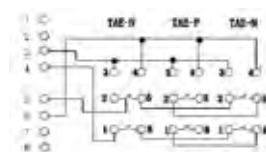

Goobay
TAE Adapter

RJ45-Stecker (8P4C) > 3x TAE N/F/N- Buchse

- zum Anschluss von analogen Endgeräten an Modular Dosen

68024 Bulk