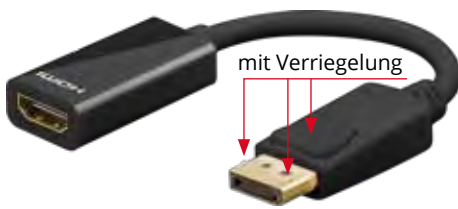

DisplayPort/HDMI™ Adapterkabel 1.2

DisplayPort-Stecker > HDMI™-Buchse (Typ A)

- zur Übertragung von HD-Videosignalen vom Computer auf einen Bildschirm, inkl. Audiosignalübertragung
- eine einfache Lösung für das Hinzufügen eines externen Monitors; plug and play
- unterstützt 4K*2K@60Hz HD-Auflösung und 3D-Video
- unterstützt DP 1.2, abwärtskompatibel zu 1.1
- Stecker mit Verriegelung zur sicheren Montage
- vergoldete Kontakte zur verbesserten Signalübertragung

0,20 m 49112 Bulk

4K
HDTV Resolution