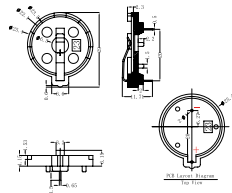

Goobay

CR2320-2354 Knopfzellenhalter

max. 23 mm, Schwarz, Printmontage, horizontal (2-Pin)

56618¹ Bulk