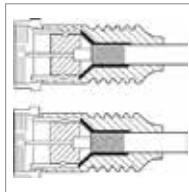

Schirmungsmaß	95 dB
Kabeltyp	Rundkabel
Innenleiter, Material	OFC (99,9% sauerstofffreies Kupfer)
Innenleiter, Aderdurchmesser	0.65 mm
Innenleiter, Aderzahl	1 Stück
AWG	22
Anzahl Schirmungen	2 x
Typ 2, Schirmung	Geflecht (Kupfer) 96x
Durchmesser Kabelmantel	6 mm
Durchmesser Ferritkern	14 mm
Ferritkern	ja

Clicktronic Casual SAT Antennenkabel

F-Koaxialkabel mit einem Schirmungsmaß > 95 dB

- reine Kupferleiter und 2-fach Schirmung für klare Signalqualität
- besonders geeignet für digitales Satellitenfernsehen
- 24-Karat vergoldete Kontakte für minimale Übertragungswiderstände

1,00 m	70388	Retail Box
2,00 m	70390	Retail Box
3,00 m	70391	Retail Box
5,00 m	70392	Retail Box
7,50 m	70393	Retail Box
10,00 m	70394	Retail Box
15,00 m	70396	Retail Box

NEU

Kabellänge	1 m
Schirmungsmaß	95 dB
Kabeltyp	Koaxialkabel
Innenleiter, Material	CCS
Innenleiter, Aderdurchmesser	0.5 mm
Schirmungsklasse	Class A+
Anzahl Schirmungen	3 x
Typ 1, Schirmung	geklebte Folie (Alu)
Typ 2, Schirmung	Geflecht (Alu) 128x
Typ 3, Schirmung	Folie (Alu)
Kabelmantel, Material	PVC
Durchmesser Kabelmantel (ca.)	5.5 mm
Durchmesser Dielektrikum	2.9 mm

Goobay SAT Antennenkabel (class A+, >95 dB), 3x geschirmt

F-Stecker > F-Stecker (vollständig geschirmt)

- hochdichte 3-fach Abschirmung zur störungsfreien Signalübertragung
- voll abgeschirmter, beidseitig vergossener F-Stecker zum Schutz vor Staub, Schmutz und mechanischen Belastungen
- vernickelte, passgenaue Kontakte

1,00 m	58814	Bulk
1,50 m	58815	Bulk
2,00 m	58816	Bulk
3,00 m	58817	Bulk
5,00 m	58818	Bulk
10,00 m	58819	Bulk