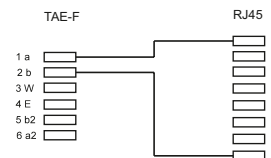

68024 Bulk

Goobay
TAE Adapter

RJ45-Stecker (8P8C) > TAE-N-Buchse + RJ11/RJ14-Buchse (6P4C)

68581 Bulk

Goobay
TAE Adapter

2x RJ45-Stecker > RJ45-Stecker (8P8C) + TAE-F-Stecker

- Kabellänge bis zu der Verzweigung 2,55 m
- inkl. TAE Adapter: TAE-F-Stecker > RJ45-Buchse (8P2C)