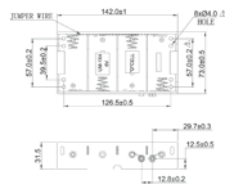

Goobay

4x D (Mono) Batteriehalter
Druckknopf

11453¹ Bulk