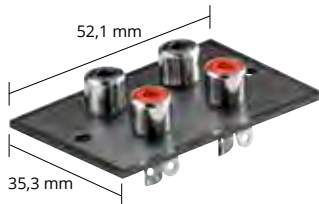

Goobay
Cinchterminal
4 Buchsen mit Lötflächen

- Artikel ist nur für den Hobby-/ Bastlerbereich geeignet

11311 Bulk