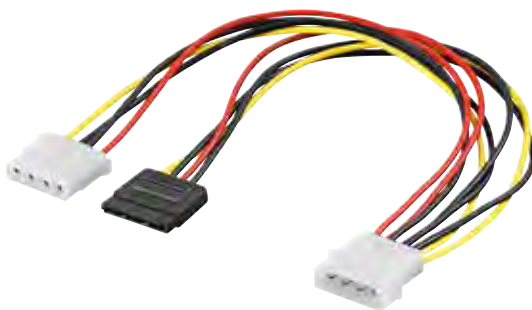

Goobay

PC Y Stromkabel/Stromadapter 5.25; 1x Stecker zu 1x SATA Stecker und 1x Buchse 5.25

SATA Standard Stecker > HDD/5,25 Zoll-Stecker (4-Pin) + HDD/5,25 Zoll-Buchse (4-Pin)

- zum Aufteilen von Stromanschlüssen in PCs z.B. für Festplatte, HDD, CD-ROM, DVD
- Molex LP4 compatible Stecker / Buchsen

0,30 m 93629 Bulk