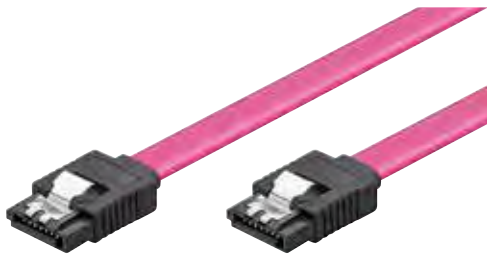

SATA L-Typ Stecker > SATA L-Typ Stecker 90°

- SATA II Serial ATA 3,0 Gbit/s

0,50 m 68177 Bulk

Goobay

HDD S-ATA Kabel 1.5 GBits / 3 GBits Clip

SATA L-Typ Stecker > SATA L-Typ Stecker

- SATA II Serial ATA 3,0 Gbit/s
- mit Verriegelung für bessere Zugfestigkeit