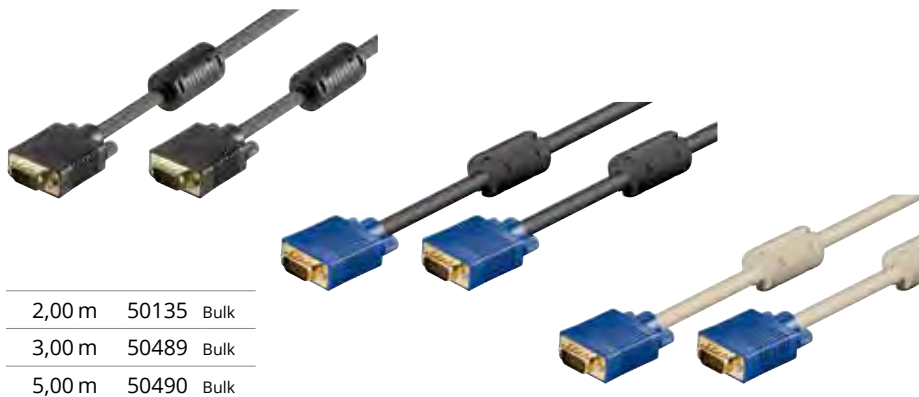

2,00 m	50135	Bulk	1,80 m	93368	Bulk	1,80 m	93096	Bulk
3,00 m	50489	Bulk	3,00 m	93369	Bulk	5,00 m	93098	Bulk
5,00 m	50490	Bulk	5,00 m	93370	Bulk	10,00 m	93379	Bulk
7,00 m	93007	Bulk	10,00 m	93378	Bulk			
10,00 m	50491	Bulk						
15,00 m	68139	Bulk						
20,00 m	68140	Bulk						

Goobay

Full HD SVGA
Monitorkabel, vergoldet

VGA-Stecker (15-polig) >
VGA-Stecker (15-polig)

- hochwertiges Kabel mit einzeln geschirmten RGB Video-Leitungen
- voll beschaltet 3x Coax RGB + 8 Steuerleitungen
- max. Auflösung Full HD 1920x1080p
- mit 2 Ferritkernen
- vergoldete Stecker