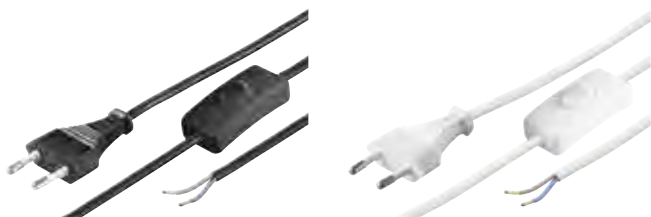

Goobay

Euro Kabel zum Konfektionieren mit Schalter

Eurostecker (Typ C, CEE 7/16) > lose Kabelenden

- offene Enden mit angepressten Aderendhülsen

1,50 m	Schwarz	51350	Retail Polybag	H05-VV-F3G	0,75 mm²
1,50 m	Weiß	51349	Retail Polybag	H05-VV-F3G	0,75 mm²