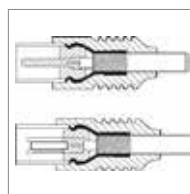

Schirmungsmaß	80 dB
Kabeltyp	Koaxialkabel
Innenleiter, Material	CCS
Innenleiter, Aderdurchmesser	0.5 mm
Anzahl Schirmungen	2 x
Typ 1, Schirmung	Folie (Alu)
Typ 2, Schirmung	Geflecht (Alu) 112x
Durchmesser Kabelmantel	5.3 mm

Goobay

Antennenkabel (80 dB), 2x geschirmt

vergoldet, Koax-Stecker > Koax-Buchse (vollständig geschirmt)

- hochdichte doppelte Abschirmung zur störungsfreien Signalübertragung
- voll abgeschirmter, beidseitig vergossener Stecker zum Schutz vor Staub, Schmutz und mechanischen Belastungen
- vergoldete, besonders leitfähige Kontakte für verlustfreie Übertragung, Signalqualität

1,50 m	67282	Bulk
2,50 m	67283	Bulk
3,50 m	67284	Bulk
5,00 m	67285	Bulk
7,50 m	67286	Bulk
10,00 m	67281	Bulk