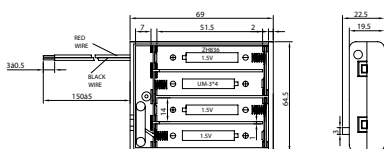

Goobay
4x AA (Mignon) Batteriehalter
lose Kabelenden, wasserabweisend, schaltbar

11473¹ Bulk