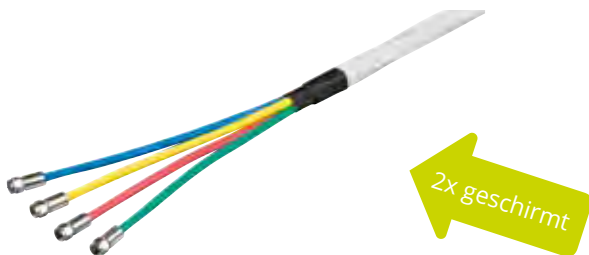

TV & SAT – KOAXIALKABEL – KABEL-SETS

Goobay

80 dB Quattro Koax-Antennenkabel Set, 2x geschirmt, CCS, 10 m

2x geschirmtes CCS-Kabel für den Quattro LNB-Anschluss inkl. 4x F-Stecker

- 4-in-1 Aufbau für eine einfache LNB-Multischalter Verbindung
- bunte Kabelmantel erleichtern die Zuordnung der Enden
- doppelter Signalschirm für ausreichenden Schutz über lange Distanzen
- Innenleiter aus 4x 4,8 mm dickem, kupferummanteltem Stahl
- eine besonders wetterfeste Seite mit F-Kompressionssteckern

Schirmungsmaß	80 dB
Kabeltyp	Rundkabel
Innenleiter, Material	CCS 21 (21% kupferkaschierter Stahl)
Innenleiter, Aderdurchmesser	1 mm
Anzahl Schirmungen	2 x
Typ 1, Schirmung	Folie (Alu)
Typ 2, Schirmung	Geflecht (Alu) 64x
Durchmesser Kabelmantel	6.8 mm
Durchmesser Dielektrikum	4.8 mm

10,00 m 67330 Bulk