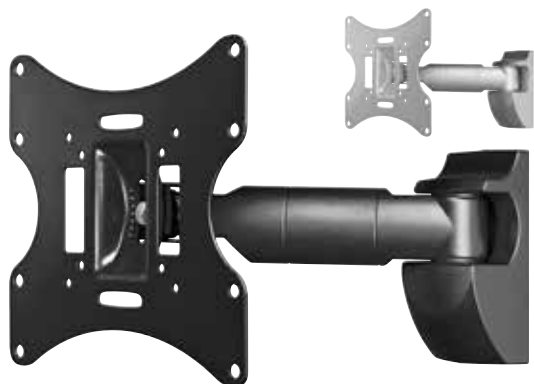

67822 Retail Box

Goobay

TV EasyFlip M

Halter für TVs bis 107cm (42")

- stabile Träger aus pulverbeschichtetem Stahl
- 180° Schwenkmechanik zur TV-Montage an Wandecken
- passend für TVs von 66 cm - 107 cm (26" - 42")
- geeignet für Geräte bis 25 kg
- VESA-Lochabstände bis 400 mm x 400 mm
- Montagematerial im Lieferumfang enthalten

63485 Retail Box

Goobay

TV EasyFlex M

neigbarer Wandhalter für TVs bis 107 cm (42")

- um bis zu 20° neig- und 60° schwenkbar
- passend für TVs von 43 cm - 107 cm (17" - 42")
- geeignet für Geräte bis 30 kg
- VESA-Lochabstände bis 200 mm x 200 mm
- Montagematerial im Lieferumfang enthalten

Schwarz 51893 Retail Box

Silber 51883 Retail Box

Goobay

TV EasyScope M

Teleskopwandhalter für TVs bis 107 cm (42")

- verstellbarer Wandabstand zwischen 100-330 mm
- um bis zu 20° neig- und 180° schwenkbar
- passend für TVs von 43 cm - 107 cm (17" - 42")
- geeignet für Geräte bis 30 kg
- VESA-Lochabstände bis 200 x 200 mm
- Montagematerial im Lieferumfang enthalten

Schwarz 51894 Retail Box

Silber 51884 Retail Box

Goobay

TV EasyScope Twin M

Doppel-Teleskopwandhalter für TVs bis 107 cm (42")

- verstellbarer Wandabstand zwischen 100-470 mm
- um bis zu 20° neig- und 180° schwenkbar
- passend für TVs von 43 cm - 107 cm (17" - 42")
- geeignet für Geräte bis 30 kg
- VESA-Lochabstände bis 200 mm x 200 mm
- Montagematerial im Lieferumfang enthalten