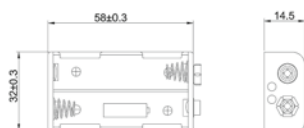

48677¹ Bulk

Goobay
2x AA (Mignon) Batteriehalter
Druckknopf

11461¹ Bulk

Goobay
2x AA (Mignon) Batteriehalter
Druckknopf

46904¹ Bulk

¹ Mindestabnahmemenge 10 Stück

Goobay
2x AA (Mignon) Batteriehalter
Lötflanke (U)