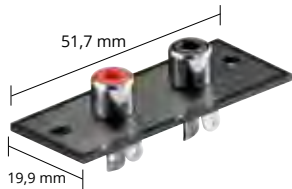

Goobay
Cinchterminal
2 Buchsen mit Lötflächen

- Artikel ist nur für den Hobby-/ Bastlerbereich geeignet

11310 Bulk