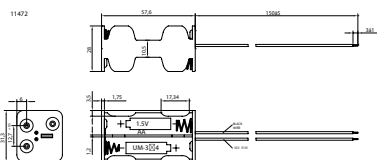

Goobay
4x AA (Mignon) Batteriehalter
Druckknopf

11464¹ Bulk

Goobay
4x AA (Mignon) Batteriehalter
Druckknopf

11448¹ Bulk

Goobay
4x AA (Mignon) Batteriehalter
lose Kabelenden

81214¹ Bulk

Goobay
4x AA (Mignon) Batteriehalter
lose Kabelenden