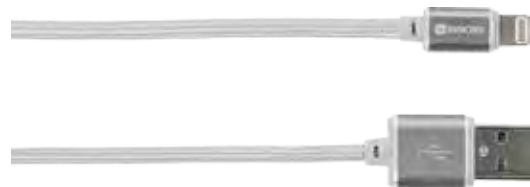

Skross

Charge'n Sync Lightning Connector - Steel Line, weiß

für alle USB-Geräte mit Micro USB-Anschluss

- Apple zertifiziert

1,00 m 72674 Retail Blister