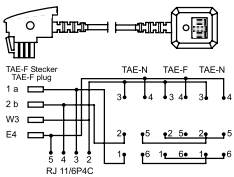

Goobay
TAE-F NFN Verlängerungsbox
TAE-F-Stecker > 3x TAE N/F/N- Buchse + RJ11/RJ14-Buchse (6P4C)

0,20 m	50282	Bulk