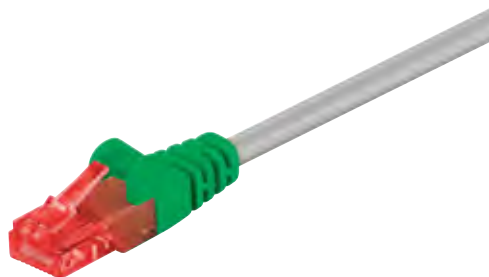

Material Kabelmantel	PVC
Durchmesser Kabelmantel (ca.)	5,8 mm
max. Bandbreite	250 MHz
Kabeltyp	Rundkabel
Innenleiter, Material	CCA (kupferkaschiertes Aluminium)
AWG	24/7 (stranded)
Schirmungsklasse	U/UTP
Anschluss, Typ	RJ45-Stecker (8P8C)
Anschluss, Schirmung	nein
Rastnasenschutz	beidseitig

Goobay

CAT 6 Crossover-Patchkabel, U/UTP, Grau, Grün

CCA Kupfergemisch Material

- ungeschirmtes gekreuztes LAN/Netzwerkkabel zum Anschluss Ihrer Netzwerkkomponenten mit 2x RJ45 Steckern
- mit 3µ vergoldeten Kontaktflächen (PINs)
- Längenangabe auf Slimline-Knickschutztülle
- mit Rastnasenschutz
- gekreuzt beschaltet, Paarfolge nach EIA/TIA 568 A/B
- Gigabit (10/100/1000 Mbit) Netzwerk geeignet

Kabellänge	Bulk
0,25 m	95248
0,50 m	68470
1,00 m	68471
2,00 m	68474
3,00 m	68476
5,00 m	68478