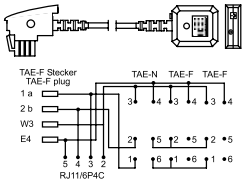

3,00 m	50306	Bulk
6,00 m	50307	Bulk
10,00 m	50304	Bulk
15,00 m	50305	Bulk

Goobay
TAE-N Verlängerung 6-polig
TAE-N-Stecker > TAE-N-Buchse

6,00 m	50245	Bulk
10,00 m	50276	Bulk
15,00 m	68001	Bulk

Goobay
TAE-F NFF Verlängerungsbox
TAE-F-Stecker > 3x TAE N/F/F- Buchse + RJ11/RJ14-Buchse (6P4C)