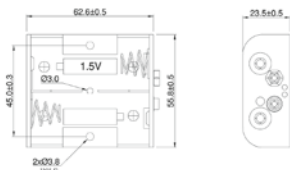

Goobay
1x C (Baby) Batteriehalter
Druckknopf

11454¹ Bulk

Goobay
1x C (Baby) Batteriehalter
Lötflanke (U)

12453¹ Bulk

Goobay
2x C (Baby) Batteriehalter
Druckknopf

11455¹ Bulk

Goobay
4x C (Baby) Batteriehalter
Druckknopf