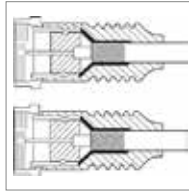

Schirmungsmaß	95 dB
Kabeltyp	Rundkabel
Innenleiter, Material	OFC (99,9% sauerstofffreies Kupfer)
Innenleiter, Aderdurchmesser	0.65 mm
Innenleiter, Aderzahl	1 Stück
AWG	22
Anzahl Schirmungen	2 x
Typ 2, Schirmung	Geflecht (Kupfer) 96x
Durchmesser Kabelmantel	6 mm
Durchmesser Ferritkern	14 mm
Ferritkern	ja

Clicktronic Casual SAT Antennenkabel

F-Koaxialkabel mit einem Schirmungsmaß > 95 dB

- reine Kupferleiter und 2-fach Schirmung für klare Signalqualität
- besonders geeignet für digitales Satellitenfernsehen
- 24-Karat vergoldete Kontakte für minimale Übertragungswiderstände

1,00 m	70388	Retail Box
2,00 m	70390	Retail Box
3,00 m	70391	Retail Box
5,00 m	70392	Retail Box
7,50 m	70393	Retail Box
10,00 m	70394	Retail Box
15,00 m	70396	Retail Box