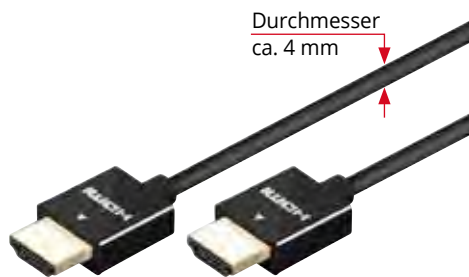

1,00 m	31925	Bulk
1,50 m	31926	Bulk
2,00 m	31927	Bulk
3,00 m	31928	Bulk
5,00 m	31929	Bulk

Goobay

High Speed HDMI™ Kabel mit Ethernet, vergoldet

HDMI™-Stecker (Typ A) > HDMI™-Stecker (Typ A)

- sehr dünnes Kabel
- 3D Wiedergabe mit einer Auflösung von bis zu 1080p
- HDCP konform
- unterstützt DSC und sYCC601 color Farbtiefen
- 4x höhere Auflösung als 1080p (max. 4096x2160 bei 60Hz)