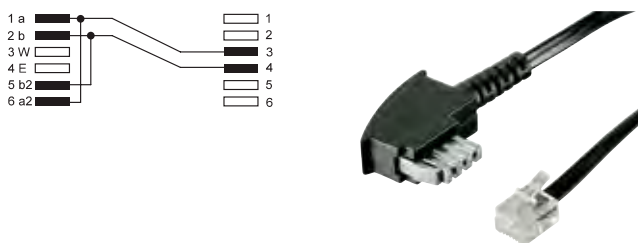

Goobay
TAE-N Anschlusskabel (International)

TAE-N-Stecker > RJ11-Buchse (6P2C)

- 2 adriges Kabel mit Brücke im TAE-Stecker
- ermöglicht den parallelen Betrieb von Telefon und z.B. eines FAX oder Modem an einer TAE-Dose.
- für Geräte mit Internationaler PIN-Belegung z.B. (Modem, Fax oder Anrufbeantworter)

3,00 m	50306	Bulk
6,00 m	50307	Bulk
10,00 m	50304	Bulk
15,00 m	50305	Bulk