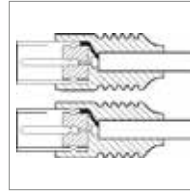

Schirmungsmaß	70 dB
Kabeltyp	Koaxialkabel
Innenleiter, Material	CCS
Innenleiter, Aderdurchmesser	0.5 mm
Anzahl Schirmungen	2 x
Typ 1, Schirmung	Folie (Alu)
Typ 2, Schirmung	Geflecht (Alu) 32x
Durchmesser Kabelmantel	5 mm

Goobay

Antennenkabel (<70 dB), 2x geschirmt

Koax-Stecker > Koax-Stecker

- doppelte Abschirmung für eine Reduzierung von Störsignalen
- beidseitig vergossener Stecker zum Schutz vor Staub, Schmutz und mechanischen Belastungen
- vernickelte, passgenaue Kontakte

1,50 m	68145	Bulk
2,50 m	68147	Bulk
5,00 m	68149	Bulk
7,50 m	68151	Bulk
10,00 m	68153	Bulk