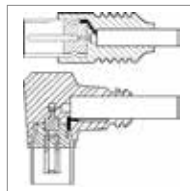

Schirmungsmaß	70 dB
Kabeltyp	Koaxialkabel
Innenleiter, Material	CCS
Innenleiter, Aderdurchmesser	0.5 mm
Anzahl Schirmungen	2 x
Typ 1, Schirmung	Folie (Alu)
Typ 2, Schirmung	Geflecht (Alu) 32x
Durchmesser Kabelmantel	5 mm

Goobay

Gewinkeltes Antennenkabel (<70 dB), 2x geschirmt

Koax-Stecker > Koax-Buchse 90°

- doppelt geschirmtes Koaxial-Kabel
- beidseitig vergossener ungeschirmter Stecker zum Schutz vor Staub, Schmutz und mechanischen Belastungen
- vernickelte Kontakte

1,50 m	11712	Bulk
5,00 m	11714	Bulk
10,00 m	51254	Bulk