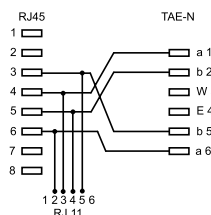

68024 Bulk

Goobay
TAE Adapter

RJ45-Stecker (8P8C) > TAE-N-Buchse + RJ11/RJ14-Buchse (6P4C)

68581 Bulk

Goobay
TAE Adapter

2x RJ45-Stecker > RJ45-Stecker (8P8C) + TAE-F-Stecker

- Kabellänge bis zu der Verzweigung 2,55 m
- inkl. TAE Adapter: TAE-F-Stecker > RJ45-Buchse (8P2C)