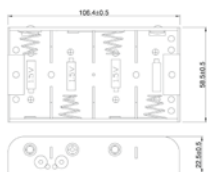

Goobay
4x C (Baby) Batteriehalter
Lötflanke (U)

11981¹ Bulk