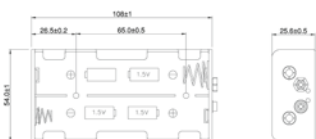

Goobay
1x C (Baby) Batteriehalter
Druckknopf

11454¹ Bulk

Goobay
1x C (Baby) Batteriehalter
Lötflanke (U)

12453¹ Bulk

Goobay
2x C (Baby) Batteriehalter
Druckknopf

11455¹ Bulk

Goobay
4x C (Baby) Batteriehalter
Druckknopf