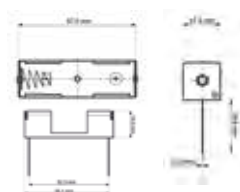

Goobay
1x AA (Mignon) Batteriehalter
Printmontage, horizontal (2-Pin)

48677¹ Bulk