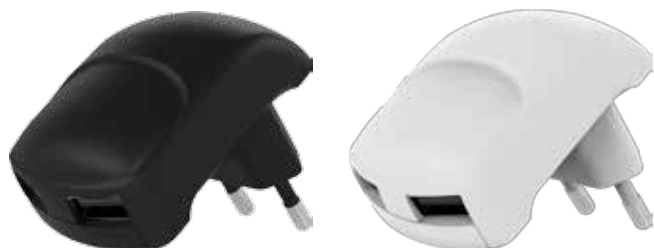

Goobay

Dual USB Ladegerät 2,4 A

90° abgewinkeltes Ersatz-Netzteil mit 2x USB-Buchse für viele Kleingeräte und Handys

- lädt bis zu zwei Smartphones, Kameras und andere USB-Geräte gleichzeitig
- ermöglicht schnelles Laden direkt an der Steckdose
- integrierter Ladecontroller für optimale Ladeströme
- ID-Chip zur automatischen Geräteerkennung
- mit 100 V bis 240 V auch im Ausland einsetzbar

Schwarz	59232	Retail Box
Weiß	59234	Retail Box