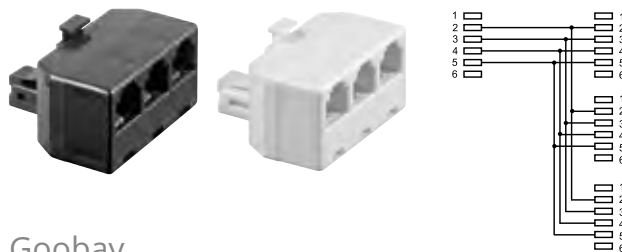

Goobay
ISDN T-Adapter

RJ11/RJ14-Stecker (6P4C) > 2x RJ11/RJ14-Buchse (6P4C)

- Belegung 1:1

Schwarz	50587	Bulk
Weiß	93050	Bulk

Goobay
ISDN T-Adapter

RJ11/RJ14-Stecker (6P4C) > 3x RJ11/RJ14-Buchse (6P4C)

- Belegung 1:1