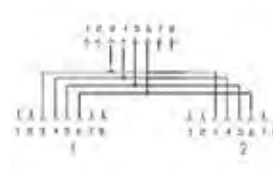

ISDN Modularanschlusskabel

RJ45-Stecker (8P4C) > RJ45-Stecker (8P4C)

- kurze Stecker Version

3,00 m	50255	Bulk
6,00 m	50256	Bulk
10,00 m	50257	Bulk
15,00 m	50271	Bulk

3,00 m	93934	Bulk
10,00 m	93935	Bulk

Goobay