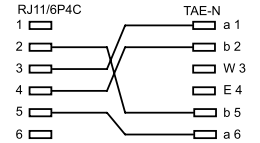

Goobay TAE Adapter

TAE-N-Buchse > RJ11/RJ14-Stecker (6P4C)

68591 Bulk