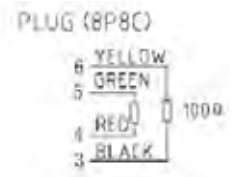

Goobay ISDN T-Adapter

RJ45-Buchse (8P8C) > 2x RJ45-Buchse (8P8C)

- Belegung 1:1

Schwarz	50594	Bulk
Weiß	93056	Bulk

Goobay ISDN T-Adapter

RJ45-Stecker (8P8C) > 2x RJ45-Buchse (8P8C)

- Belegung 1:1

Schwarz	50584	Bulk
Weiß	93057	Bulk

Goobay ISDN T-Adapter

RJ45-Stecker (8P8C) > 4x RJ45-Stecker (8P8C)

- Belegung 1:1

Schwarz	50598	Bulk

Goobay ISDN Abschlusswiderstand Adapter (2x 100 Ohm)

im RJ45 Stecker mit zwei integrierten 100 Ohm Widerständen

- zum einfachen terminieren einer ISDN Enddose

50262	Bulk