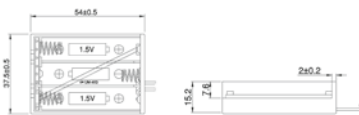

Goobay

3x AAA (Micro) Batteriehalter
lose Kabelenden, wasserabweisend, schaltbar

48143¹ Bulk