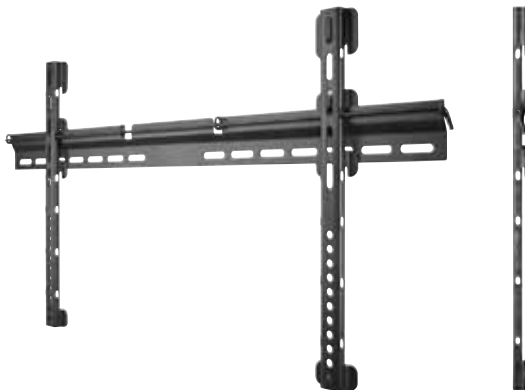

63474 Retail Box

Goobay

TV EasyFix Invisible XL

nahezu unsichtbarer Halter für TVs bis 190 cm (75")

- minimal möglicher Wandabstand von nur 10 mm
- zusätzliche Gerätesicherung für zuverlässigen Halt
- passend für TVs von 94 cm - 190 cm (37" - 75")
- geeignet für Geräte bis 40 kg
- VESA-Lochabstände bis 800 mm x 400 mm
- Montagematerial im Lieferumfang enthalten

63475 Retail Box

Goobay

TV EasyFix Ultraslim L

ultraflacher Wandhalter für TVs bis 147 cm (58")

- geringer Wandabstand von nur 19 mm
- mit Diebstahlsicherung
- passend für TVs von 58 cm - 147 cm (23" - 58")
- geeignet für Geräte bis 45 kg
- VESA-Lochabstände bis 400 mm x 200 mm
- Montagematerial im Lieferumfang enthalten

63473 Retail Box

Goobay

TV EasyFix Ultraslim XL

ultraflacher Wandhalter für TVs bis 190 cm (75")

- geringer Wandabstand von nur 19 mm
- mit Diebstahlsicherung
- passend für TVs von 94 cm - 190 cm (37" - 75")
- geeignet für Geräte bis 65 kg
- VESA-Lochabstände bis 800 mm x 400 mm
- Montagematerial im Lieferumfang enthalten

67820 Retail Box

Goobay

VESA-Adapter für TV-Wandhalter

zur Erweiterung der VESA-Maße eines TV-Wandhalters

- zur Befestigung am VESA Halterkopf eines TV-Wandhalters
- erweitert VESA-Lochabstände von 50 mm x 50 mm bis 200 mm x 200 mm
- maximale Belastung abhängig von Wandhalterung
- aus hochwertigem, pulverbeschichtetem Metall gefertigt
- Montagematerial im Lieferumfang enthalten