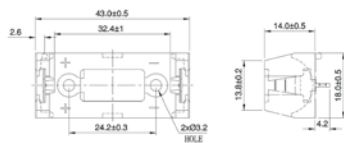

Goobay

1x 16340/CR123A Batteriehalter

Printmontage, horizontal (2-Pin)

12455¹ Bulk