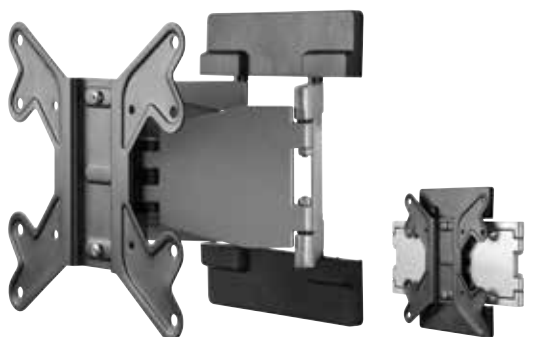

Schwarz 51893 Retail Box

Silber 51883 Retail Box

Goobay

TV EasyScope M

Teleskopwandhalter für TVs bis 107 cm (42")

- verstellbarer Wandabstand zwischen 100-330 mm
- um bis zu 20° neig- und 180° schwenkbar
- passend für TVs von 43 cm - 107 cm (17" - 42")
- geeignet für Geräte bis 30 kg
- VESA-Lochabstände bis 200 x 200 mm
- Montagematerial im Lieferumfang enthalten

Schwarz 51894 Retail Box

Silber 51884 Retail Box

Goobay

TV EasyScope Twin M

Doppel-Teleskopwandhalter für TVs bis 107 cm (42")

- verstellbarer Wandabstand zwischen 100-470 mm
- um bis zu 20° neig- und 180° schwenkbar
- passend für TVs von 43 cm - 107 cm (17" - 42")
- geeignet für Geräte bis 30 kg
- VESA-Lochabstände bis 200 mm x 200 mm
- Montagematerial im Lieferumfang enthalten

Schwarz 51895 Retail Box

Silber 51885 Retail Box

Goobay

TV EasyFold M

Doppelflügel-Halter für TVs bis 107 cm (42")

- stabile Träger aus pulverbeschichtetem Stahl
- verstellbarer Wandabstand zwischen 27 mm - 262 mm
- um bis zu 15° neig- und 100° schwenkbar
- passend für TVs von 43 cm - 107 cm (17" - 42")
- geeignet für Geräte bis 30 kg
- VESA-Lochabstände bis 200 mm x 200 mm
- Montagematerial im Lieferumfang enthalten

63484 Retail Box

Goobay

TV EasyFold ML

Doppelflügel-Halter für TVs bis 147 cm (58")

- stabile Träger aus pulverbeschichtetem Stahl
- verstellbarer Wandabstand zwischen 37 mm - 272 mm
- um bis zu 15° neig- und 80° schwenkbar
- passend für TVs von 58 cm - 147 cm (23" - 58")
- geeignet für Geräte bis 30 kg
- VESA-Lochabstände bis 400 mm x 400 mm
- Montagematerial im Lieferumfang enthalten