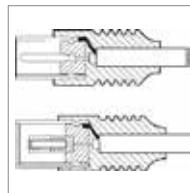

Schirmungsmaß	70 dB
Kabeltyp	Koaxialkabel
Innenleiter, Material	CCS
Innenleiter, Aderdurchmesser	0.5 mm
Anzahl Schirmungen	2 x
Typ 1, Schirmung	Folie (Alu)
Typ 2, Schirmung	Geflecht (Alu) 32x
Durchmesser Kabelmantel	5 mm

Goobay

Antennenkabel (<70 dB), 2x geschirmt

Koax-Stecker > Koax-Buchse

- doppelte Abschirmung für eine Reduzierung von Störsignalen
- beidseitig vergossener Stecker zum Schutz vor Staub, Schmutz und mechanischen Belastungen
- vernickelte, passgenaue Kontakte

0,20 m	92002	Bulk
0,50 m	11509	Bulk
1,50 m	11720	Bulk
2,50 m	11722	Bulk
3,75 m	50911	Bulk
5,00 m	11723	Bulk
7,50 m	11563	Bulk
10,00 m	11564	Bulk
15,00 m	50912	Bulk
20,00 m	50913	Bulk