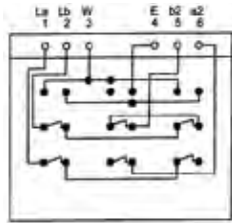

Goobay

3x TAE-NFN Unterputzdose

Schraubanschluss

- für ein Telefon und zwei Nebenstellen

Weiß	43544	Bulk

Beige	50264	Bulk