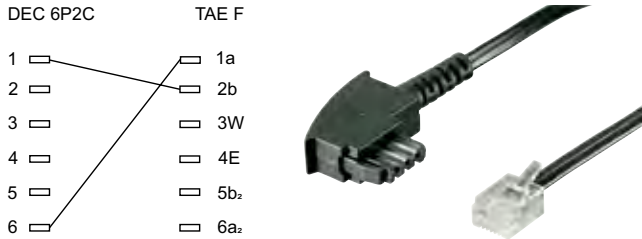

Goobay

TAE-F Anschlusskabel

TAE-F-Stecker > RJ11-DEC-Stecker (6P2C)

- zum Anschluss von NTBA oder Splitter an die TAE Dose
- Spezial-Westernstecker mit versetzter Rastnase

3,00 m	68528	Bulk
6,00 m	68543	Bulk
10,00 m	68544	Bulk
15,00 m	68529	Bulk