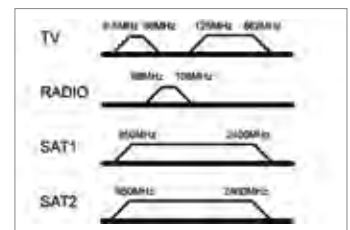

Goobay

4-Loch Antennen-Stich-/Enddose

2 dB mit Gleichspannung (DC)-Durchgang

- Universal-Antennendose für BK-, 2x SAT-Anlagen und Rundfunk
- Sonderkanal und Rückkanal tauglich
- 5 MHz - 2400 MHz (BK/SAT)
- 75 Ohm

67049 Bulk