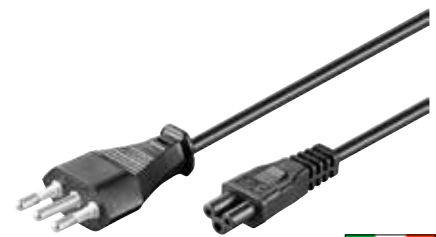

Goobay

Netzanschlusskabel Italien; Schwarz

Italien-Stecker (Typ L, CEI 23-16-VII) > Gerätebuchse C5

- IEC-60320-C5, auch Kleeblatt oder Mickey Mouse Stecker genannt

1,80 m	96045	Retail Polybag	H05-VV-F3G	0,75 mm²