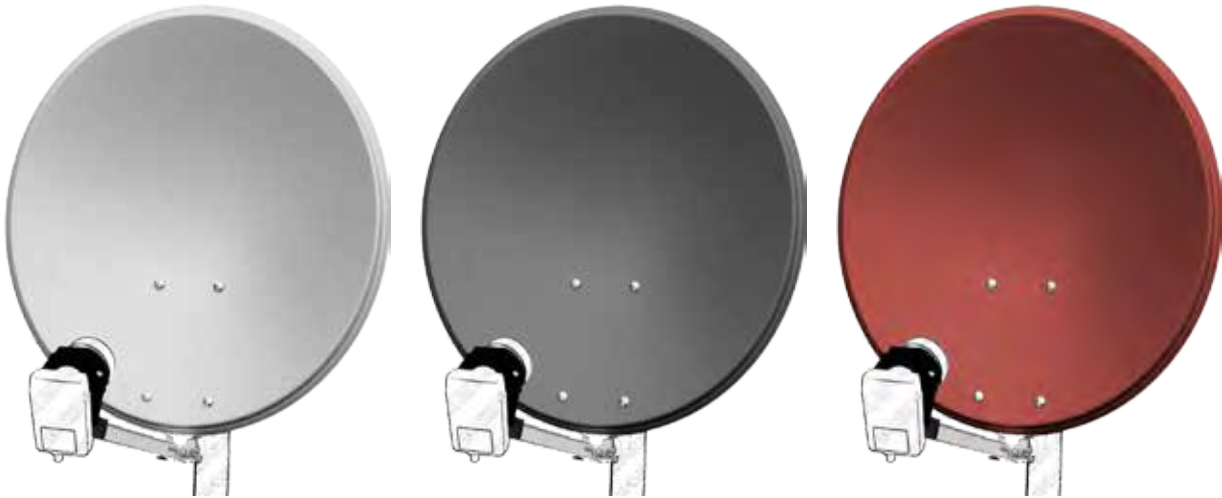

63496 Retail Box

Goobay ScreenScope

Teleskop-Tischhalter für Monitore
bis 81 cm (32")

- Teleskoparm auf bis zu 385 mm ausziehbar
- um bis zu 15° neig- und 180° schwenkbar
- höhenverstellbar zwischen 100 mm - 400 mm
- gummierte Klemmauflagen für 10 mm - 40 mm starke Platten
- passend für Monitore von 33 cm - 81 cm (13" - 32")
- VESA-Lochabstände bis 100 mm x 100 mm
- Montagematerial im Lieferumfang enthalten

63497 Retail Box

TV & SAT – HALTERUNGEN – HALTERUNGEN FÜR BEAMER/PROJEKTOREN

Goobay BeamerFlex

zweistufig verstellbarer Deckenhalter für Projektoren

- Deckenabstand auf 130 mm oder 200 mm einstellbar
- um bis zu 15° neig- und 360° drehbar
- integrierte Kabelführung sorgt für Ordnung
- geeignet für Geräte bis 10 kg
- wählbare Lochabstände zwischen 130 mm - 320 mm
- Montagematerial im Lieferumfang enthalten

Schwarz	90724	Retail Box
Weiß	90728	Retail Box
Silber	90668	Retail Box

Goobay

80 cm Alu-Satellitenspiegel

für Ein-/Mehrteilnehmer mit besonders stabilem Feedarm

- Aluminium-Reflektor für effizienten Korrosionsschutz
- extra breiter Feedarm (50 mm x 20 mm) mit Klappmechanismus zum Einrasten
- doppelte Krallenschellen für besonders hohe Torsionsfestigkeit
- massive Druckguss-Flügelmuttern zur einfachen Fixierung
- selbstsichernde Muttern zur Befestigung des Reflektors
- formgeschmiedete Reflektor-Halterung (Rückenteil) aus verzinktem Stahl für erhöhte mechanische Festigkeit

Goobay

60 cm Alu-Satellitenspiegel

für Ein-/Mehrteilnehmer mit besonders stabilem Feedarm

- Aluminium-Reflektor für effizienten Korrosionsschutz
- extra breiter Feedarm mit Klappmechanismus zum Einrasten
- einfache Montage und Installation
- formgeschmiedete Reflektor-Halterung (Rückenteil)