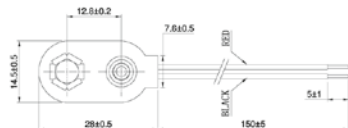

Goobay
1x 9V Block Batteriehalter
lose Kabelenden

11445¹ Bulk