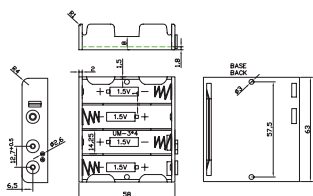

Goobay
4x AA (Mignon) Batteriehalter
Druckknopf

11464¹ Bulk

Goobay
4x AA (Mignon) Batteriehalter
Druckknopf

11448¹ Bulk

Goobay
4x AA (Mignon) Batteriehalter
lose Kabelenden

81214¹ Bulk

Goobay
4x AA (Mignon) Batteriehalter
lose Kabelenden