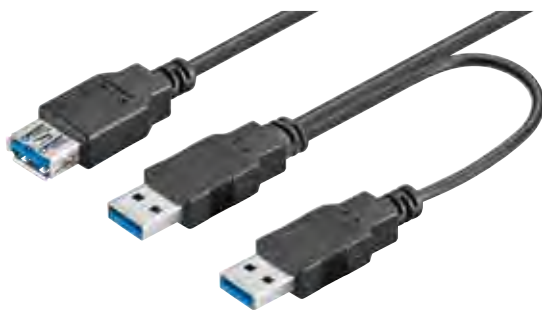

Goobay

USB 3.0 Dual Power SuperSpeed Kabel, Schwarz

USB 3.0-Stecker (Typ A) + USB 3.0-Stecker (Typ A) > USB 3.0-Buchse (Typ A)

- SuperSpeed Datenübertragungen bis 5 Gbit/s
- 10-mal schneller als USB 2.0
- Y USB-Kabel zum Einspeisen der Leistung von zwei USB-Ports
- für energieintensive Geräte wie z.B. externe 2.5 Festplatten
- UL-Zertifiziert

0,30 m	95749	Bulk

NEU