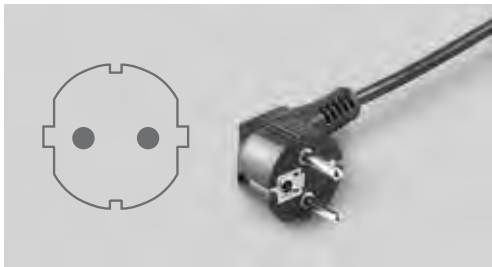

Der richtige Adapter für jede Reise

Weltweit gibt es insgesamt 14 verschiedene Steckertypen. Zusätzlich nutzen einige Länder gleich mehrere unterschiedliche Steckerstandards. So finden sich in einem Haushalt dann sowohl 2- als auch 3-polige Steckdosen, oder gar gleich zwei grundverschiedene Standards. Der in Deutschland gebräuchliche 2-polige Euro-Stecker z. B. passt auch in viele 3-polige Steckdosen, wie man sie in Indien, Israel, Dänemark, Brasilien, der Schweiz und Italien findet. Die Nutzung von 3-poligen Steckern in 2-Pol-Steckdosen ist dagegen nicht möglich.

Der Unterschied von 2- und 3-poligen Steckern

Ob ein Adapter passt, ist davon abhängig, ob das mit Strom zu versorgende Gerät ungeerdet oder geerdet ist. Bis auf wenige Ausnahmen ist der Unterschied einfach am Stecker zu erkennen: 2-polige Stecker haben zwei Stifte, während 3-polige Stecker drei Stifte besitzen.

Ausnahme: Der Schutzkontakt-Stecker

Der sog. Schuko-Stecker bildet eine Ausnahme. Dabei handelt es sich um einen 3-poligen Stecker mit nur zwei Stiften. Die Erdung erfolgt über die metallenen Kontaktflächen an den Steckerseiten. Der Stecker selbst ist rund, die Stifte sind etwas dicker ($\varnothing$ 4.8 mm) als bei herkömmlichen Euro-Steckern. Achtung: Der Schutzkontakt-Stecker ist leicht zu verwechseln mit dem ähnlichen Euro-Stecker. Dieser besitzt ebenfalls zwei Stifte, hat aber keine Erdung und ist flach. Zudem sind die Stifte etwas dünner ($\varnothing$ 4 mm).

Britischer Stecker