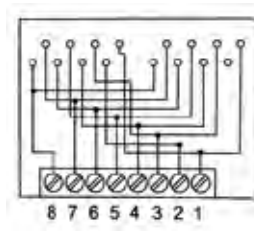

Beige	50265	Bulk
-------	-------	------

Goobay 3x TAE-NFN Aufputzdose

Schraubanschluss

- für ein Telefon und zwei Nebenstellen

Weiß	43542	Bulk
------	-------	------

Beige	50263	Bulk
-------	-------	------

Goobay Doppel ISDN Aufputzdose (2x8)