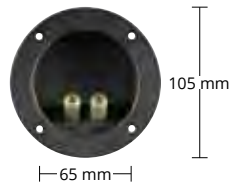

Goobay Lautsprecher Terminal 75,9 x 75,9 mm mit Metallkappen

- für den versenkten Einbau
- für Kabel 6 mm oder Bananenstecker 4 mm
- Durchmesser Klemmloch für Bananenstecker: 4,5 mm
- Durchmesser Klemmloch für lose Kabel: 3,5 mm
- Artikel ist nur für den Hobby-/ Bastlerbereich geeignet

11698 Bulk