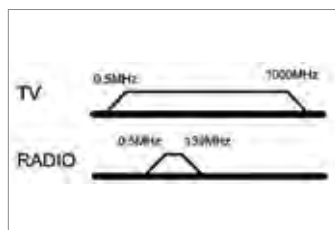

Goobay

2-Loch Antennen-Durchgangsdose

8|10|14 dB Durchgangsdämpfung

- Universal-Antennendose für BK-Anlagen und Rundfunk
- Sonderkanal und Rückkanal tauglich
- 0,5 MHz - 1.000 MHz (TV)
- 0,5 MHz - 139 MHz (Radio)
- 75 Ohm
- ohne DC-Durchgang

8 dB 67043 Bulk

10 dB 67044 Bulk

14 dB 67045 Bulk