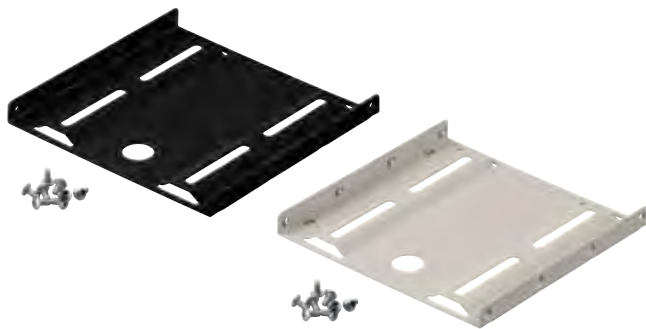

Goobay

2,5" Festplatten-Einbaurahmen auf 3,5" - 1-fach

geeignet für den Einbau einer 2,5" Festplatte in einen 3,5" Gehäuseschacht

- unterstützt jede 2,5" HDD-/SSD-Festplatte
- hochwertiges Material und unkomplizierte Montage
- passgenau nutzbar

Schwarz 93990 Bulk

Beige 94343 Bulk