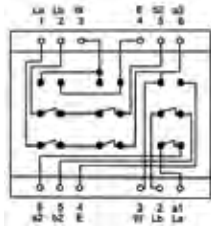

Goobay

3x TAE-NFF Unterputzdose

Schraubanschluss

- für zwei Telefone und eine Nebenstelle

Weiß	43545	Bulk

Beige	50266	Bulk