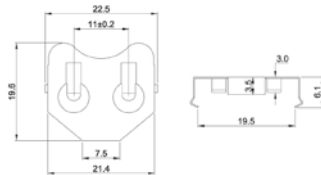

54020 Retail Box

Goobay

CR2012-2032 Knopfzellenhalter

max. 20 mm, Schwarz, Printmontage, horizontal (2-Pin)

56617¹ Bulk

Goobay

CR2012-2032 Knopfzellenhalter

max. 20 mm, Silber, Printmontage, horizontal (2-Pin)