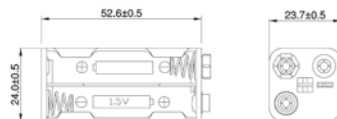

Goobay

4x AAA (Micro) Batteriehalter
Druckknopf

11990¹ Bulk