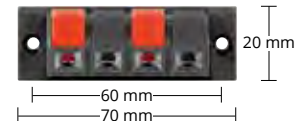

Goobay Lautsprecherstecker mit Schraubanschluss

- Artikel ist nur für den Hobby-/ Bastlerbereich geeignet

Schwarz	11243	Bulk
Rot	11244	Bulk

Goobay Lautsprecherstecker-Set mit Schraubanschluss; paawise verpackt

- Artikel ist nur für den Hobby-/ Bastlerbereich geeignet

11250 Bulk

Goobay Lautsprecherkupplung mit Schraubanschluss und Knickschutz

- schraubbares Gehäuse
- Artikel ist nur für den Hobby-/ Bastlerbereich geeignet

11246 Bulk

AUDIO/VIDEO - LAUTSPRECHER - INSTALLATION & ZUBEHÖR

Goobay Lautsprecher Terminal rot/schwarz, rund mit Farbring

- für den versenkten Einbau
- für Kabel 6 mm oder Bananenstecker 4 mm
- Durchmesser Klemmloch für Bananenstecker: 4,5 mm
- Durchmesser Klemmloch für lose Kabel: 3,5 mm
- Artikel ist nur für den Hobby-/ Bastlerbereich geeignet

11663 Bulk

Goobay Lautsprecher Terminal 75,9 x 75,9 mm mit Metallkappen

- für den versenkten Einbau
- für Kabel 6 mm oder Bananenstecker 4 mm
- Durchmesser Klemmloch für Bananenstecker: 4,5 mm
- Durchmesser Klemmloch für lose Kabel: 3,5 mm
- Artikel ist nur für den Hobby-/ Bastlerbereich geeignet

11698 Bulk

Goobay Lautsprecher Terminal 2 pol. Klemmleiste rot/schwarz, rund für versenkten Einbau

- Durchmesser: 75 mm
- max. Kabeldurchmesser: 4 mm
- Artikel ist nur für den Hobby-/ Bastlerbereich geeignet

11253 Bulk

Goobay Lautsprecher Terminal 2 pol. Klemmleiste rot/schwarz

- max. Kabeldurchmesser: 4 mm
- Artikel ist nur für den Hobby-/ Bastlerbereich geeignet

11251 Bulk

Goobay Lautsprecher Terminal 4 pol. Klemmleiste, rot/schwarz

- max. Kabeldurchmesser: 4 mm
- Artikel ist nur für den Hobby-/ Bastlerbereich geeignet

11252 Bulk