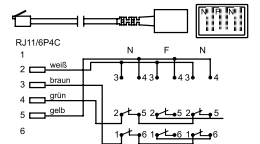

Goobay TAE Adapter

3x TAE N/F/N- Buchse > RJ11/RJ14-Stecker (6P4C)

68026 Bulk