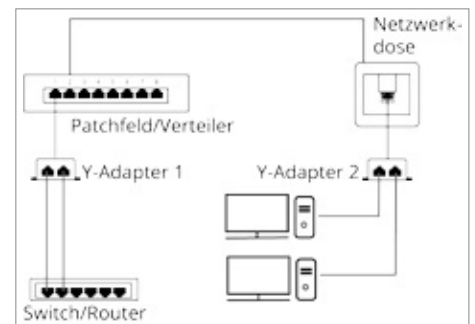

Grau 68908 Bulk