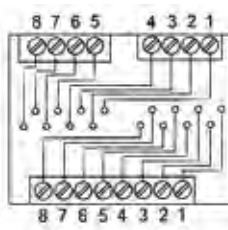

Goobay Doppel ISDN Aufputzdose (8/8)

mit 16 Schraubanschlüssen

- zwei ISDN-Buchsen parallel für eine ISDN-Leitung

Weiß	43547	Bulk

Beige	50979	Bulk