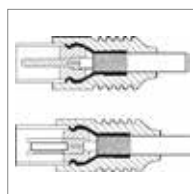

Schirmungsmaß	95 dB
Kabeltyp	Rundkabel
Innenleiter, Material	OFC (99,9% sauerstofffreies Kupfer)
Innenleiter, Aderdurchmesser	0.65 mm
Innenleiter, Aderzahl	1 Stück
AWG	22
Anzahl Schirmungen	2 x
Typ 2, Schirmung	Geflecht (Kupfer) 96x
Durchmesser Kabelmantel	6 mm
Durchmesser Ferritkern	14 mm
Ferritkern	ja

Clicktronic Casual

Antennenkabel

Koaxialkabel mit einem Schirmungsmaß > 95 dB

- reine Kupferleiter und 2-fach Schirmung für klare Signalqualität
- besonders geeignet für digitales terrestrisches oder Kabelfernsehen
- 24-Karat vergoldete Kontakte für minimale Übertragungswiderstände

1,00 m	70399	Retail Box
2,00 m	70401	Retail Box
3,00 m	70402	Retail Box
5,00 m	70403	Retail Box
7,50 m	70404	Retail Box
10,00 m	70405	Retail Box
15,00 m	70407	Retail Box
20,00 m	70408	Retail Box

NEU

Schirmungsmaß	95 dB
Kabeltyp	Koaxialkabel
Innenleiter, Material	CCS
Schirmungsklasse	Class A+
Anzahl Schirmungen	2 x
Typ 1, Schirmung	geklebte Folie (Alu)
Typ 2, Schirmung	Geflecht (Alu) 128x
Typ 3, Schirmung	Folie (Alu)
Kabelmantel, Material	PVC

Goobay

Antennenkabel (class A+, >95 dB), 3x geschirmt

Koax-Stecker > Koax-Buchse (vollständig geschirmt)

- hochdichte 3-fach Abschirmung zur störungsfreien Signalübertragung
- voll abgeschirmter, beidseitig vergossener F-Stecker zum Schutz vor Staub, Schmutz und mechanischen Belastungen
- vernickelte, passgenaue Kontakte

1,00 m	58806	Bulk
1,50 m	58807	Bulk
2,00 m	58808	Bulk
3,00 m	58809	Bulk
5,00 m	58810	Bulk
10,00 m	58811	Bulk