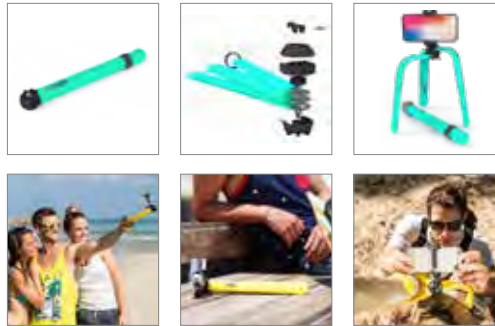

Schwarz	55962	Retail Box
Pink	55960	Retail Box
Türkis	55961	Retail Box

NEU

ZBAM

3POD

Flexibles Dreibeinstativ inkl. Bluetooth-Fernbedienung - kann auch als Action Pole oder Selfie Stick verwendet werden

- Verwendung als Action Pole, Selfie Stick oder Tripod
- Flexible Halterung, Geräte lassen sich nahezu überall befestigen
- Kugelnarbe ermöglicht zahlreiche Aufnahmewinkel
- Rutschfester Griff für sicheren Halt, auch unter extremen Bedingungen
- D-Ring ¼ „20 Befestigungsschraube für alle Kameras
- Inkl. Adapter für alle Smartphones und Actioncams sowie Bluetooth-Fernbedienung, Trageschleife und Klettverschlussband