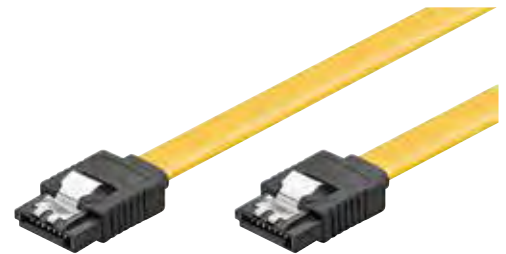

Goobay

PC Datenkabel; 6 GBits; Clip

SATA L-Typ Stecker > SATA L-Typ Stecker

- zum Anschluss von Festplatten, HDD, SDD, DVD, Blueray an SATA Controller, RAID Controller oder Motherboards
- kompatibel mit allen Serial ATA Übertragungsraten 1.5, 3.0 und 6.0 Gbit/s. SATA I, II, III
- mit Verriegelung für bessere Zugfestigkeit

0,10 m 94013 Bulk

0,20 m 94012 Bulk

0,30 m 95019 Bulk

0,50 m 95021 Bulk

0,70 m 95023 Bulk

1,00 m 95025 Bulk