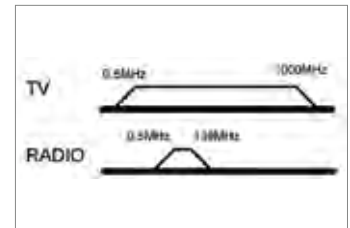

Goobay

Komplettset:

2-Loch Antennen-Stich-/End-Dose

inkl. Abdeckung und Rahmen; 1 dB Anschlussdämpfung

- Universal-Antennendose für BK-Anlagen und Rundfunk
- Sonderkanal und Rückkanal tauglich
- 0,5 MHz - 1.000 MHz (TV)
- 0,5 MHz - 139 MHz (Radio)
- 75 Ohm
- ohne DC-Durchgang

68851 Bulk