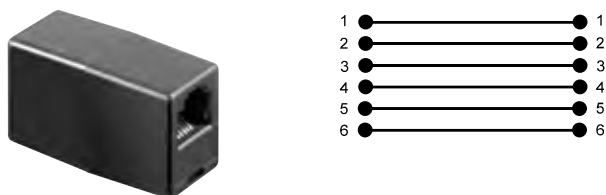

Goobay
Telefon Adapter

RJ12-Buchse (6P6C) > RJ12-Buchse (6P6C)

- Belegung 1:1

Schwarz	50592	Bulk