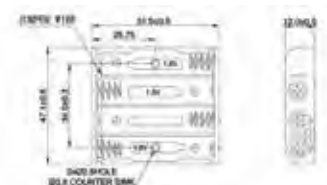

Goobay

4x AAA (Micro) Batteriehalter
Lötflanke (U)

11989¹ Bulk

¹ Mindestabnahmemenge 10 Stück