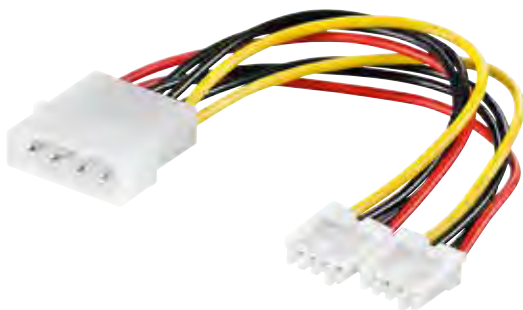

Goobay

PC Y Stromkabel/Stromadapter 5.25; 1x Stecker zu 2x Buchse 3.5

HDD/5,25 Zoll-Stecker (4-Pin) > 2x Floppy/3,5 Zoll-Buchse (4-Pin)

- zum Aufteilen von PC Stromanschlüssen z.B. für Floppy, Cardreader, interne USB HUBs
- Molex LP4 kompatible Stecker/Buchsen

0,15 m 50685 Bulk