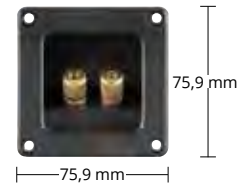

Goobay Lautsprecherstecker mit Schraubanschluss

- Artikel ist nur für den Hobby-/ Bastlerbereich geeignet

Schwarz	11243	Bulk
Rot	11244	Bulk

Goobay Lautsprecherstecker-Set mit Schraubanschluss; paawise verpackt

- Artikel ist nur für den Hobby-/ Bastlerbereich geeignet

11250 Bulk

Goobay Lautsprecherkupplung mit Schraubanschluss und Knickschutz

- schraubbares Gehäuse
- Artikel ist nur für den Hobby-/ Bastlerbereich geeignet

11246 Bulk

AUDIO/VIDEO - LAUTSPRECHER - INSTALLATION & ZUBEHÖR

Goobay Lautsprecher Terminal rot/schwarz, rund mit Farbring

- für den versenkten Einbau
- für Kabel 6 mm oder Bananenstecker 4 mm
- Durchmesser Klemmloch für Bananenstecker: 4,5 mm
- Durchmesser Klemmloch für lose Kabel: 3,5 mm
- Artikel ist nur für den Hobby-/ Bastlerbereich geeignet

11663 Bulk

Goobay Lautsprecher Terminal 75,9 x 75,9 mm mit Metallkappen

- für den versenkten Einbau
- für Kabel 6 mm oder Bananenstecker 4 mm
- Durchmesser Klemmloch für Bananenstecker: 4,5 mm
- Durchmesser Klemmloch für lose Kabel: 3,5 mm
- Artikel ist nur für den Hobby-/ Bastlerbereich geeignet

11698 Bulk

Goobay Lautsprecher Terminal 2 pol. Klemmleiste rot/schwarz, rund für versenkten Einbau

- Durchmesser: 75 mm
- max. Kabeldurchmesser: 4 mm
- Artikel ist nur für den Hobby-/ Bastlerbereich geeignet

11253 Bulk

Goobay Lautsprecher Terminal 2 pol. Klemmleiste rot/schwarz

- max. Kabeldurchmesser: 4 mm
- Artikel ist nur für den Hobby-/ Bastlerbereich geeignet

11251 Bulk

Goobay Lautsprecher Terminal 4 pol. Klemmleiste, rot/schwarz

- max. Kabeldurchmesser: 4 mm
- Artikel ist nur für den Hobby-/ Bastlerbereich geeignet

11252 Bulk