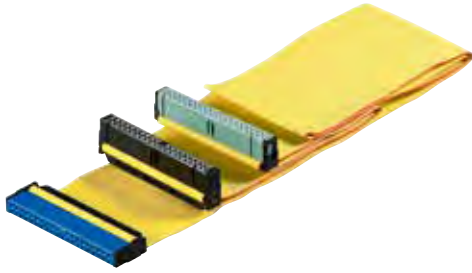

Goobay

HDD IDE Kabel für Ultra ATA Festplatten bis 133 Mbps

zur Verbindung von Festplatten HDD, CD/DVD Laufwerken mit ATA/IDE 40 Pin Anschluss

0,60 m 50670 Bulk