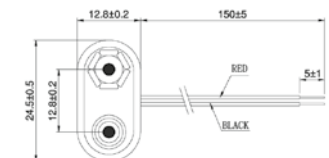

Goobay
1x 9V Block Batteriehalter
lose Kabelenden, wasserabweisend

11997¹ Bulk

¹ Mindestabnahmemenge 10 Stück