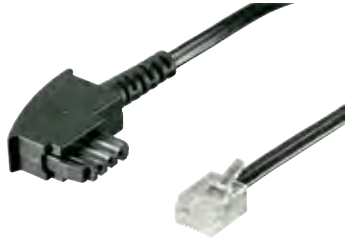

Goobay

TAE-F Anschlusskabel

TAE-F-Stecker > RJ11-DEC-Stecker (6P2C)

- zum Anschluss von NTBA oder Splitter an die TAE Dose
- Spezial-Westernstecker mit versetzter Rastnase

3,00 m	68528	Bulk
6,00 m	68543	Bulk
10,00 m	68544	Bulk
15,00 m	68529	Bulk