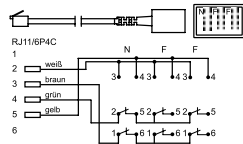

Goobay TAE Adapter

3x TAE N/F/F- Buchse > RJ11/RJ14-Stecker (6P4C)

68027 Bulk