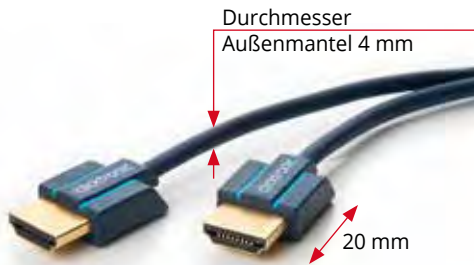

ULTRAHD
4K@50/60 Hz