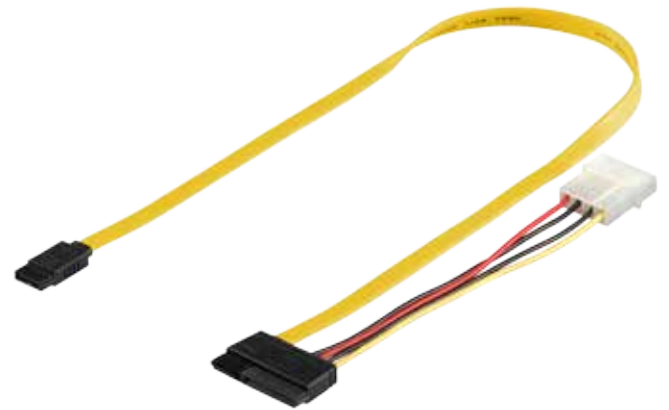

Goobay SUB-D Zubehör

Gewinde 2,7 mm x 8,5 mm

- bestehend aus 2 Sechskantschrauben, 2 Muttern und 4 Unterlegscheiben
- je ein Set pro Polybag

12211 Bulk

Goobay Computer-Montage-Schraubenset

6 unterschiedliche Ausführungen

- oft benötigte Einzelteile für die PC-Reparatur
- abgebildet sind nur die unterschiedlichen Größen und Ausführungen; das Set besteht aus insgesamt 50 Teilen

12222 Bulk

Goobay Laptop-Montage-Schraubenset

Inhalt: 80 Stück

- oft benötigte Einzelteile für die Laptop-Reparatur

69935 Retail Box

Goobay PC Datenkabel; 1,5 Gbits/3 Gbits/6 Gbits

SATA Standard Stecker > SATA L-Typ Stecker

- zum Anschluss von Festplatten, HDD, SDD, DVD, Bluerau an SATA Controller, RAID Controller oder Motherboards
- kompatibel mit allen Serial ATA Übertragungsraten 1.5, 3.0 und 6.0 Gbit/s. SATA I, II, III
- SATA 2in1 Datensignal + Stromadapter

68175 Bulk