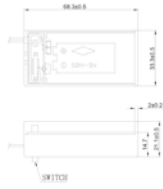

Goobay
1x 9V Block Batteriehalter
lose Kabelenden, wasserabweisend

48171¹ Bulk