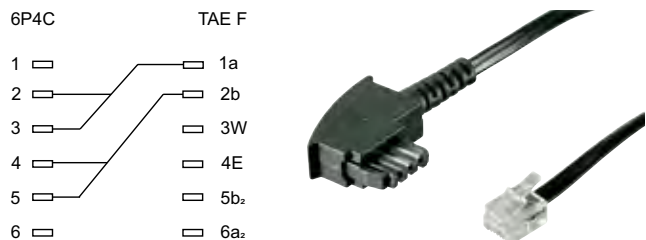

Goobay

TAE-F-Anschlusskabel (Universal-Pin Out)

TAE-F-Stecker > RJ11/RJ14-Stecker (6P4C)

- für Geräte mit SIEMENS/TELEKOM oder internationaler PIN-Belegung
- nicht geeignet für Endgeräte mit Wecker (W) Ausgang

3,00 m	68535	Bulk
6,00 m	68536	Bulk
10,00 m	68537	Bulk
15,00 m	68538	Bulk

Goobay

TAE-F-Anschlusskabel (Universal-Pin Out)

TAE-F-Stecker > RJ11/RJ14-Stecker (6P4C)

- für Geräte mit SIEMENS/TELEKOM oder internationaler PIN-Belegung
- nicht geeignet für Endgeräte mit Wecker (W) Ausgang

3,00 m	68539	Bulk
6,00 m	68540	Bulk
10,00 m	68541	Bulk
15,00 m	68542	Bulk

Goobay

TAE-F Anschlusskabel (international-Pin Out) 4-polig

TAE-F-Stecker > RJ11/RJ14-Stecker (6P4C)

- für Geräte mit Internationaler PIN-Belegung z.B. Audioline, Topcom, Panasonic, Siemens(neue Belegung ab Euroset 20xx-Serie und Gigaset 40xx Serie)

3,00 m	50941	Bulk
6,00 m	50948	Bulk
10,00 m	50940	Bulk

Goobay

TAE-F Anschlusskabel (Deutschland)

TAE-F-Stecker > RJ11/RJ14-Stecker (6P4C)

- für Geräte mit SIEMENS/TELEKOM PIN-Belegung
- alte Siemens PIN-Belegung vor Euroset 20xx-Serie und Gigaset 40xx Serie

3,00 m	50236	Bulk
6,00 m	50237	Bulk
10,00 m	50238	Bulk
15,00 m	50277	Bulk