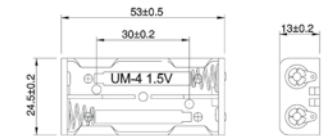

Goobay

2x AAA (Micro) Batteriehalter
Lötflanke (U)

11988¹ Bulk