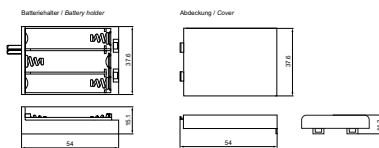

Goobay

3x AAA (Micro) Batteriehalter
lose Kabelenden, wasserabweisend

42807¹ Bulk