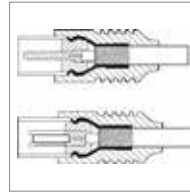

NEU

Schirmungsmaß	85 dB
Kabeltyp	Koaxialkabel
Innenleiter, Material	CCS
Schirmungsklasse	Class A
Anzahl Schirmungen	2 x
Typ 1, Schirmung	geklebte Folie (Alu)
Typ 2, Schirmung	Geflecht (Alu) 96x
Kabelmantel, Material	PVC

Goobay

Antennenkabel (class A, >85 dB), 2x geschirmt

Koax-Stecker > Koax-Buchse (vollständig geschirmt)

- hochdichte doppelte Abschirmung zur störungsfreien Signalübertragung
- voll abgeschirmter, beidseitig vergossener F-Stecker zum Schutz vor Staub, Schmutz und mechanischen Belastungen
- vernickelte, passgenaue Kontakte

1,00 m	66612	Bulk
1,50 m	66613	Bulk
2,00 m	66614	Bulk
3,00 m	66615	Bulk
5,00 m	66616	Bulk
10,00 m	66617	Bulk