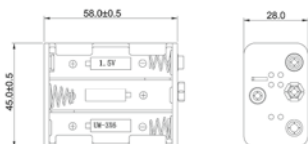

Goobay
6x AA (Mignon) Batteriehalter
Druckknopf

11467¹ Bulk