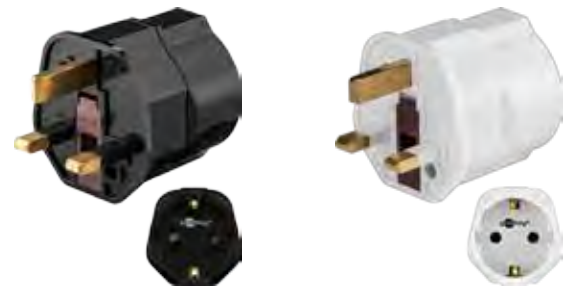

Goobay Netzadapter

Eurobuchse (Typ C, CEE 7/16) >
US/Japan-Stecker (Typ A, NEMA 1-15, 2-polig)

- zum Anschluss von Geräten mit Eurostecker CEE 7/16 in den USA
- Adapter konvertiert keine Netzspannung!
- Bitte stellen Sie vor Verwendung sicher, dass Ihr Gerät zum Anschluss an das Netz geeignet ist.

95302 Bulk

NEU