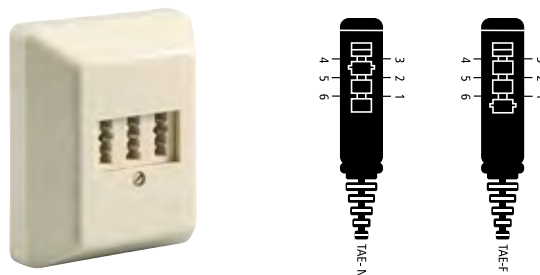

Welche Telefon-Anschlusssysteme gibt es?

In Deutschland gibt es seit 1987 eine bundesweit einheitliche Anschlussnorm für Endgeräte. Sie heißt abgekürzt TAE oder ausgeschrieben „Telekommunikationsanschlusseinheit“. TAE-Dosen gewährleisten ein funktionsfähiges Anschließen von Telefonen und Zusatzgeräten auch für Laien und verhindern zudem das versehentliche Parallelschalten von Telefonen.

Für den Anschluss von Telefonen werden Buchsen und Stecker mit F-Kodierung verwendet - das F steht dabei für „Fernsprechapparate“.

Für Zusatzgeräte wie einen Anrufbeantworter, ein Modem oder Fax wird die N-Kodierung verwendet – N für „Nichtfernsprechen“. Beide Steckertypen unterscheiden sich schon äußerlich durch ihren Aufbau.

Die deutlich aktuellere Anschluss Technik trägt die Abkürzung „UAE“ für Universal-Anschluss-Einheit. Ihre Stecker und Buchsen sind auch unter den Bezeichnungen „Western“ oder „Modular“ bekannt. Die Universal-Anschluss-Einheit verwendet genormte RJ-Steckverbindungen (Registered Jack):