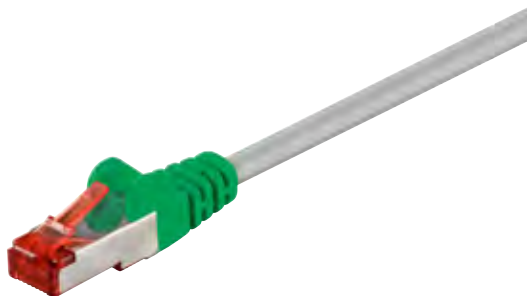

Material Kabelmantel	LSZH
Durchmesser Kabelmantel (ca.)	6 mm
max. Bandbreite	250 MHz
Kabeltyp	Rundkabel
Innenleiter, Material	CU (Kupfer)
AWG	28/7 (stranded)
Schirmungsklasse	S/FTP (PiMF)
Anzahl Schirmungen	2 x
Typ 1, Schirmung	Folie (Alu) PiMF
Typ 2, Schirmung	Geflecht (Alu) Gesamtschirm
Anschluss, Typ	RJ45-Stecker (8P8C)
Anschluss, Schirmung	ja
Rastnasenschutz	beidseitig

Goobay

CAT 6 Crossover-Patchkabel, S/FTP (PiMF), Grau, Grün

LSZH halogenfrei, Kupfer

- doppelt geschirmt, gekreuztes LAN/Netzwerkkabel zum Anschluss Ihrer Netzwerkkomponenten mit 2x RJ45 Steckern
- mit 3µ vergoldeten Kontaktflächen (PINs)
- Aderpaarschirmung: PiMF (Paare in Metall Folie) + Gesamtschirmung: Geflecht
- Längenangabe auf Slimline-Knickschutztülle
- mit Rastnasenschutz
- gekreuzt beschaltet, Paarfolge nach EIA/TIA 568 A/B

Kabellänge	Bulk
0,50 m	68455
1,00 m	68456
2,00 m	68459
3,00 m	68461
5,00 m	68463
10,00 m	68457