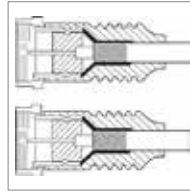

Schirmungsmaß	80 dB
Kabeltyp	Koaxialkabel
Innenleiter, Material	CCS
Innenleiter, Aderdurchmesser	0.5 mm
Anzahl Schirmungen	2 x
Typ 1, Schirmung	Folie (Alu)
Typ 2, Schirmung	Geflecht (Alu) 112x
Durchmesser Kabelmantel	5.3 mm

Goobay

F-Quick SAT Antennenkabel (80 dB), 2x geschirmt

F-Stecker (Quick) > F-Stecker (Quick) (vollständig geschirmt)

- hochdichte doppelte Abschirmung zur störungsfreien Signalübertragung
- voll 100 % abgeschirmter, beidseitig vergossener F-Stecker zum Schutz vor Staub, Schmutz und mechanischen Belastungen
- vernickelte, passgenaue Kontakte

0,13 m 50744 Bulk