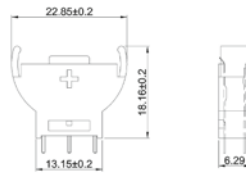

Goobay

CR2012-2032 Knopfzellenhalter

max. 20 mm, Schwarz, Printmontage, vertikal (3-Pin)

46159¹ Bulk