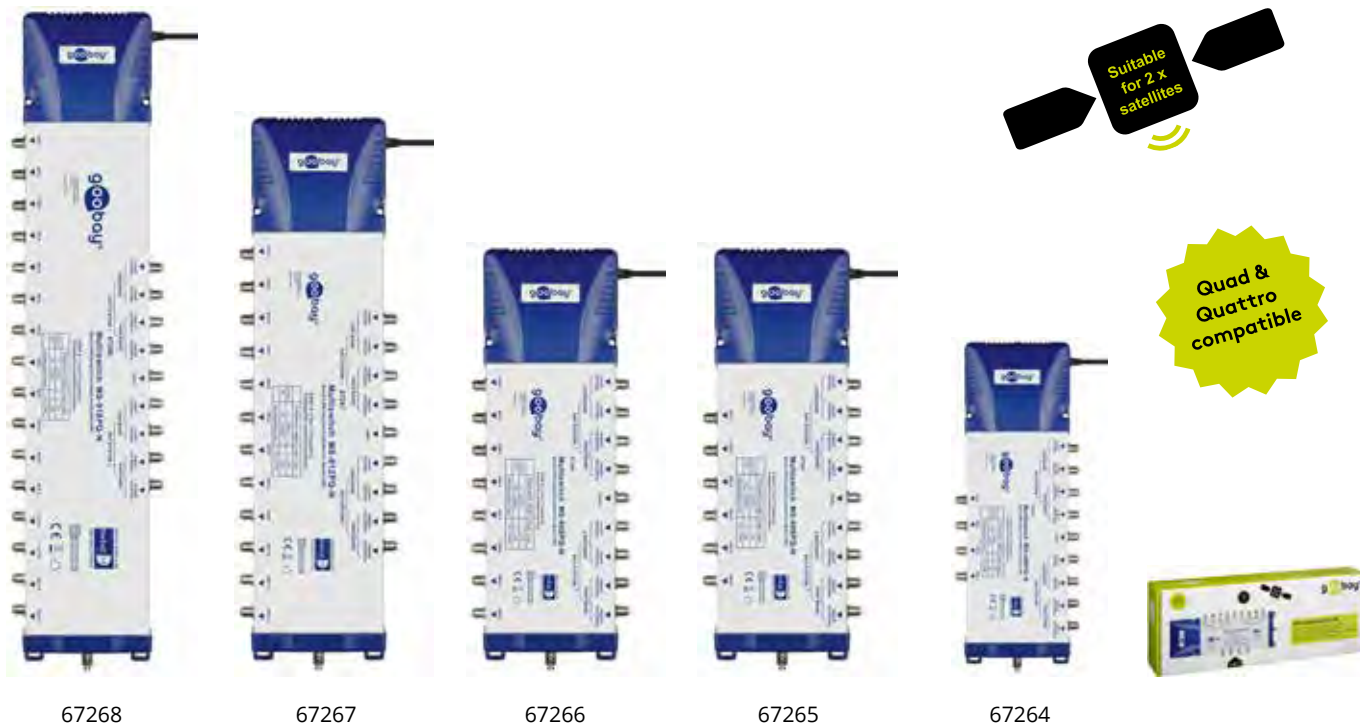

67268

67267

67266

67265

67264

Goobay

LNB/Multischalter-Set

Quattro-LNB plus Signalverteiler für bis zu 8 TVs

- empfängt DVB-S und DVB-S2 (4K/HDTV/3D)
- rauscharmer Signalumsetzer mit nur 0,1 dB
- ausziehbarer Wetterschutz für F-Stecker
- integriertes 600 mA Netzteil mit Eurostecker

Technische Daten

Eingänge (Anzahl)	4 x SAT, 1 x terr. Antenne, 1 x Erdung
Eingänge (Typ)	F-Buchse, Klemme für Erdung
Ausgänge (Anzahl)	4 x LNB, 8 x Multischalter
Ausgänge (Typ)	F-Buchse
Empfangsarten	DVB-S, DVB-S2
Signalverstärkung Legacy	57 dB typisch
LO-Frequenz Low-Band	9,75 GHz
LO-Frequenz High-Band	10,60 GHz
max. Teilnehmer	8

67251 Retail Box