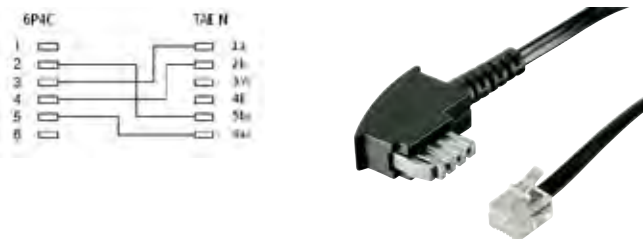

Goobay
TAE-N Anschlusskabel (International Pin out)
4-polig

TAE-N-Stecker > RJ11/RJ14-Stecker (6P4C)

- für Geräte mit Internationaler PIN-Belegung z.B. Audioline, Topcom, Panasonic, Siemens (neue Belegung)

3,00 m	50951	Bulk
6,00 m	50952	Bulk
15,00 m	50950	Bulk