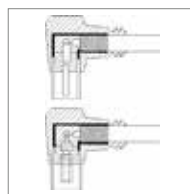

Schirmungsmaß	80 dB
Kabeltyp	Koaxialkabel
Innenleiter, Material	CCS
Innenleiter, Aderdurchmesser	0.5 mm
Anzahl Schirmungen	2 x
Typ 1, Schirmung	Folie (Alu)
Typ 2, Schirmung	Geflecht (Alu) 112x
Durchmesser Kabelmantel	5.3 mm

Goobay

Gewinkeltes Antennenkabel (80 dB), 2x geschirmt

Koax-Stecker 90° > Koax-Buchse 90° (vollständig geschirmt)

- hochdichte doppelte Abschirmung zur störungsfreien Signalübertragung
- voll abgeschirmter, beidseitig vergossener Stecker zum Schutz vor Staub, Schmutz und mechanischen Belastungen
- vernickelte Kontakte

1,50 m	67353	Bulk
2,50 m	67354	Bulk
3,50 m	67355	Bulk
5,00 m	67356	Bulk
7,50 m	67357	Bulk
10,00 m	67358	Bulk