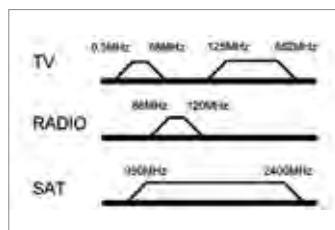

Goobay

3-Loch Antennen-Durchgangsdose

10 dB mit DC-Durchgang

- Universal-Antennendose für BK-, SAT-Anlagen und Rundfunk
- Sonderkanal und Rückkanal tauglich
- 5 MHz - 2400 MHz (BK/SAT)
- 75 Ohm

67048 Bulk