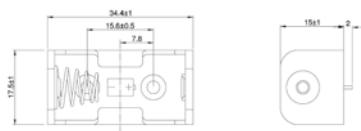

12456¹ Bulk