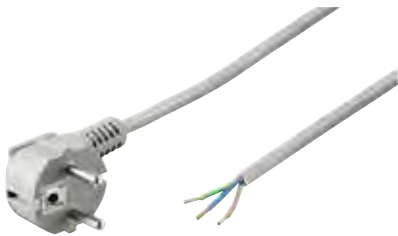

Goobay

Schutzkontaktkabel abgewinkelt zum Konfektionieren; Grau

Schutzkontaktstecker (Typ F, CEE 7/7) > lose Kabelenden

- offene Enden mit angepressten Aderendhülsen

1,50 m	93975	Retail Polybag	H05-VV-F3G	0,75 mm²
2,00 m	50082	Retail Polybag	H05-VV-F3G	0,75 mm²