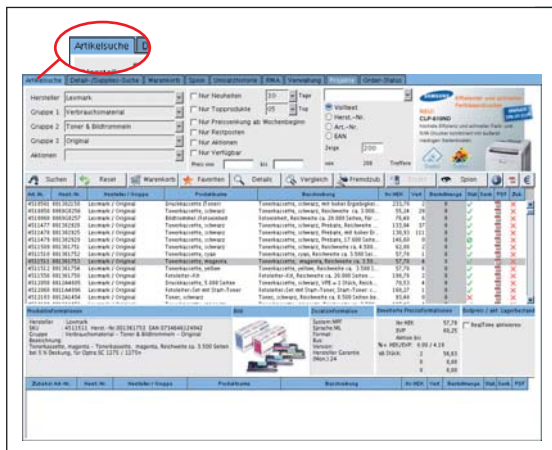

Haben Sie Ihr Verbrauchsmaterial gefunden müssen Sie es nur noch in den Warenkorb legen und den Bestellauftrag erteilen –

„klick – und passt“.

Wo Sie die Suchfunktion finden und in welchen Fällen sie einsetzbar ist, zeigen wir Ihnen hier:

WEGBESCHREIBUNG

1 Klick! auf der Startseite www.ingrammicro.de auf IM.order...

2 Login auf www.ingrammicro.de/imorder...

3 Auf Detail-/Supplies-Suche klicken...

4 Hier können Sie die Such-Eingaben eintragen.