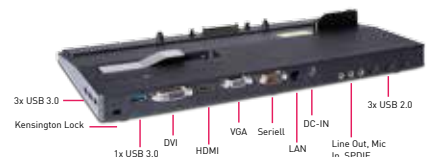

Artikel-Nr.: 3031206

149,-*

177,31 € inkl. MwSt.

TERRA MOBILE Dockingstation 850 für TERRA MOBILE 1541H

Artikel-Nr.: 1480996

149,-*

177,31 € inkl. MwSt.

TERRA ALL-IN-ONE PC 2205WH