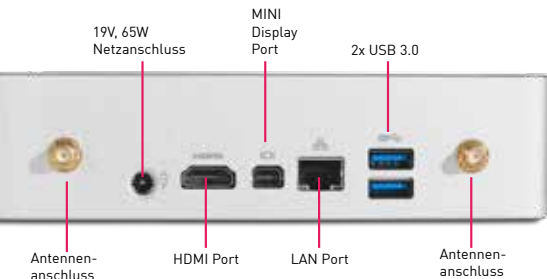

TERRA PC-MICRO 5000P LÜFTERLOS

» Flüsterleise & effizient im lüfterlosen Voll-Aluminium Gehäuse.

TERRA PC-MICRO 5000P

Intel® Core™ i3-5010U Prozessor (3M Cache, 2,10 GHz), Windows 7 Professional 64-Bit [Downgrade von Windows 10 Pro], 4 GB DDR3-RAM, 240 GB SSD, integrierte Intel HD 5500 Grafik, unterstützt Dual-Monitoring, WLAN, GbE-LAN, 1x HDMI, 1x Mini Display Port, Tastatur und Maus optional erhältlich, 30 Tage Testversion für Office 365 Neukunden, McAfee Intel Internet Security^{dl}, Adobe Reader, 24 Monate Bring-in-Service, TERRA Vor-Ort-Service und Garantieverlängerung auf Anfrage

Artikel-Nr.: 1009499

669,-*
796,11 € inkl. MwSt.

» Leasingrate: 20,44**