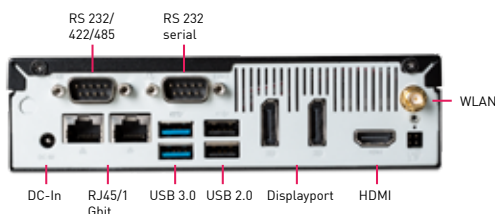

RS 232/
422/485

RS 232
serial

WLAN

DC-In

RJ45/1
Gbit

USB 3.0

USB 2.0

Displayport

HDMI

TIPP: