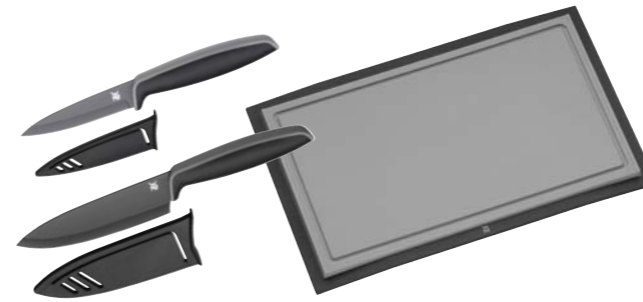

Touch Messer-Set 2-teilig, schwarz

Artikel-Nr.
18.7908.6100

Touch Schneidebrett, Kunststoff, 32 x 20 cm

Artikel-Nr.
18.7950.6100

Artikel-Nr.
18.7996.1000

Artikel-Nr.
18.7997.1000

Artikel-Nr.
18.8686.9990