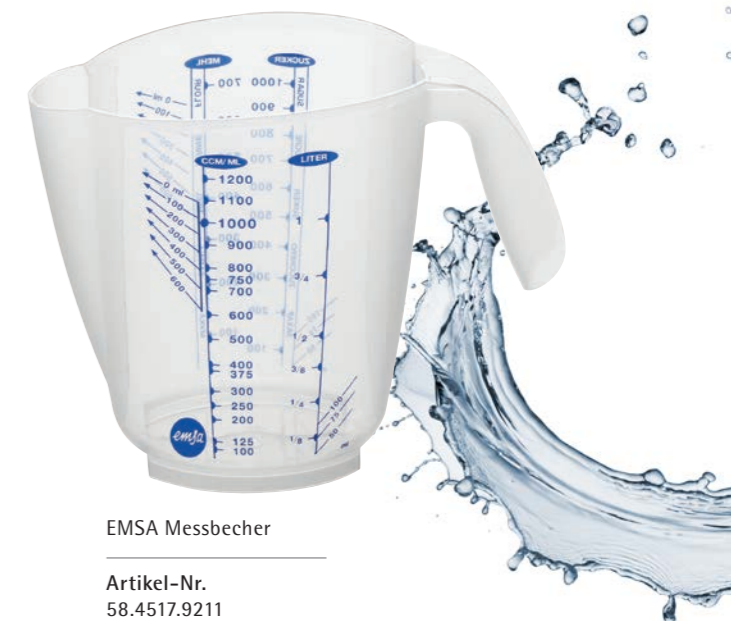

EMSA Thermo Flaschenkühler

Artikel-Nr. 58.4517.9101  
 VPE 2 Stk.

EMSA Frischhaltedose quadratisch 1,75 l

Artikel-Nr. 58.4517.9007  
 VPE 6 Stk.

EMSA Aufschnittbox 1,65 l

Artikel-Nr. 58.4517.9018  
 VPE 4 Stk.

EMSA Frischhaltedose 0,85 l

Artikel-Nr. 58.4517.9009  
 VPE 8 Stk.

EMSA Seiher

Artikel-Nr. 58.4517.9212  
 VPE 5 Stk.

EMSA Messbecher

Artikel-Nr. 58.4517.9211  
 VPE 6 Stk.

WMF Stelio Aroma Kaffeemaschine Glas  
 - Cromargan® matt  
 - für 10 Tassen (à 125 ml)  
 - Abschaltautomatik  
 - 1000 Watt