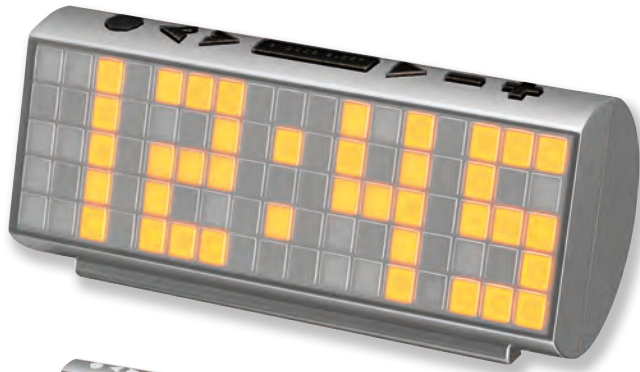

UR2000

UR2000

Jumbo UKW-PLL Radio mit Temperaturanzeige
Jumbo FM-PLL Radio with Temperature Display

- UKW-PLL Radio
- 10 Festsenderspeicher
- 50 mm / 2" hohe Anzeige
- Anzeigehelligkeit dimmbar
- Zwei Weckzeiten programmierbar mit Wochenendfunktion
- Wecken mit Radio oder Signalton
- Kurzzeitwecker NAP
- Einschlaffunktion (Sleep)
- Schlummerfunktion (Snooze)
- Datumsanzeige
- Gangreserve Uhr 1 x 3V CR2032 Knopfzelle (Batterie nicht inklusive)
- Netzbetrieb AC 230V~50Hz
- FM-PLL Radio
- 10 Preset Station
- 50 mm / 2" segments
- Display with Dimmer
- Dual Alarm with Weekend Function
- Wake-up by Radio or Buzzer
- NAP Alarm
- Sleep
- Snooze
- Date announcement
- Battery Back-up 1 x 3V CR2032 Battery (Battery not included)
- AC 230V~50Hz

UR8600

Jumbo LED UKW-PLL-Uhrenradio mit Projektion und USB-Ladebuchse
Jumbo FM-PLL Clock Radio with Projection and USB Charging Jack

- UKW PLL-Radio mit Festsenderspeicher
- 30 mm LED-Anzeige in 3 Stufen dimmbar
- Zwei Weckzeiten programmierbar
- Weckwiederholung (Snooze)
- Einschlaffunktion (Sleeptimer)
- Zeitprojektion an Wand oder Decke
- Schwenkbarer Projektor mit Autofokus
- USB-Ladebuchse 1A
- Gangreserve Uhr (CR2032 3V Batterie nicht inklusive)
- Netzadapter beiliegend
- FM PLL-Clock Radio with Presets
- 1.2" LED with three Dim levels
- Dual Alarm
- Snooze
- Sleep
- Time Projection on Wall or Roof
- Swivel Time Projector with Autofocus
- USB Charging Socket
- Backup Battery (CR3032 3V not incl.)
- AC Adapter included

Handy und Kabel nicht inbegriffen.
Mobile and Cable not included.

UR8400

Jumbo-LED-Alarm UKW-PLL Uhrenradio mit 2 Weckzeiten und dimmbarem Display
Jumbo LED Alarm FM-PLL Clock Radio with Dual Alarm and Dimming Display