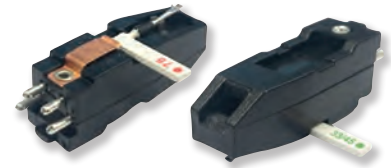

Nostalgie Zubehör

Retro Accessoires

NADEL05

2in1 Wendenadel für 33/45 Vinyl und 78 Schellack
2in1 Flip-Over Stylus for 33/45 Vinyl and 78 Shellac

- 2in1 Wendenadel
- 33/45 Vinyl
- 78 Schellack
- 2in1 Flip-Over Stylus
- 33/45 Vinyl stylus
- 78 Shellac