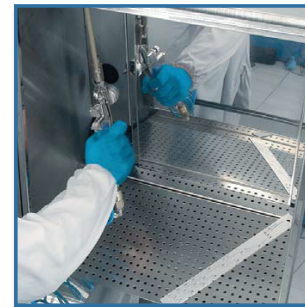

ohne Dekorationen
[without decorations]

manuelle Waschfläche
[manual cleaning area]

[compact | clean | space-saving]

kompakt | sauber | platzsparend