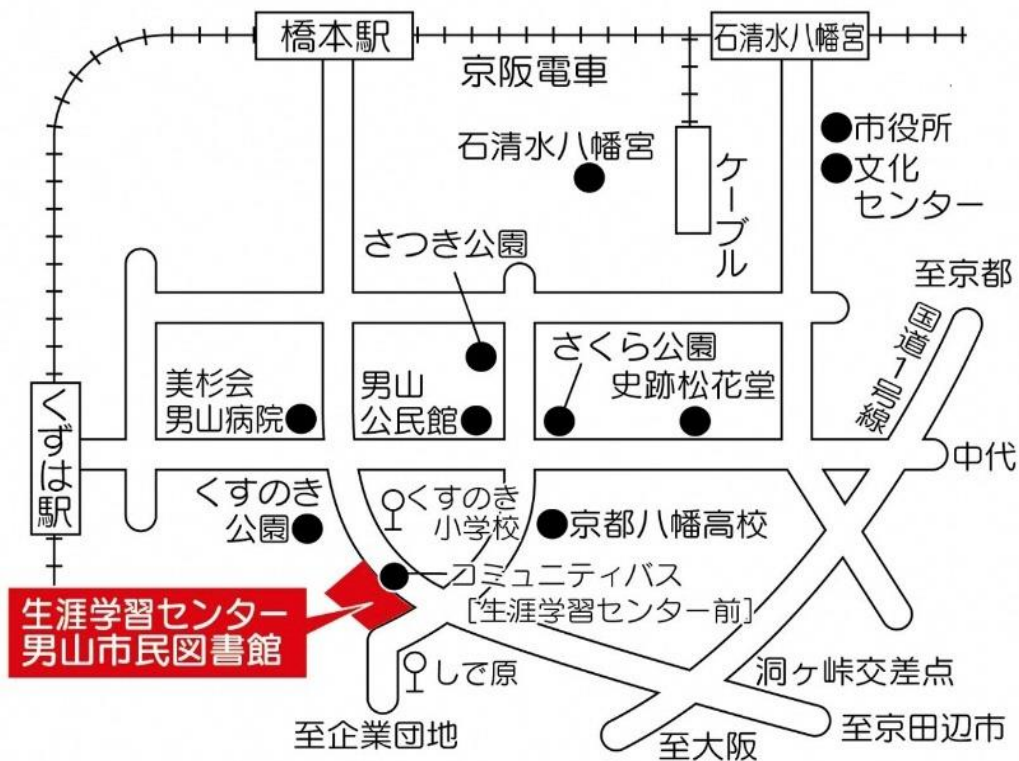

新型コロナウイルス接触確認アプリ
COCOA・こころなどの
積極的な活用。

【会場アクセス】

【八幡市立生涯学習センターへの交通のご案内】

- 京阪電車「くすは駅」から、路線バス乗車『くすのき小学校前』下車（所要時間約10分）
- 京阪電車「石清水八幡宮駅」から、路線バス乗車『しで原』下車（所要時間約20分）
- JR学研都市線「松井山手駅」から、路線バス乗車『くすのき小学校前』下車（所要時間約15分）
- 八幡市内のコミュニティバスをご利用の場合は「生涯学習センター前」下車