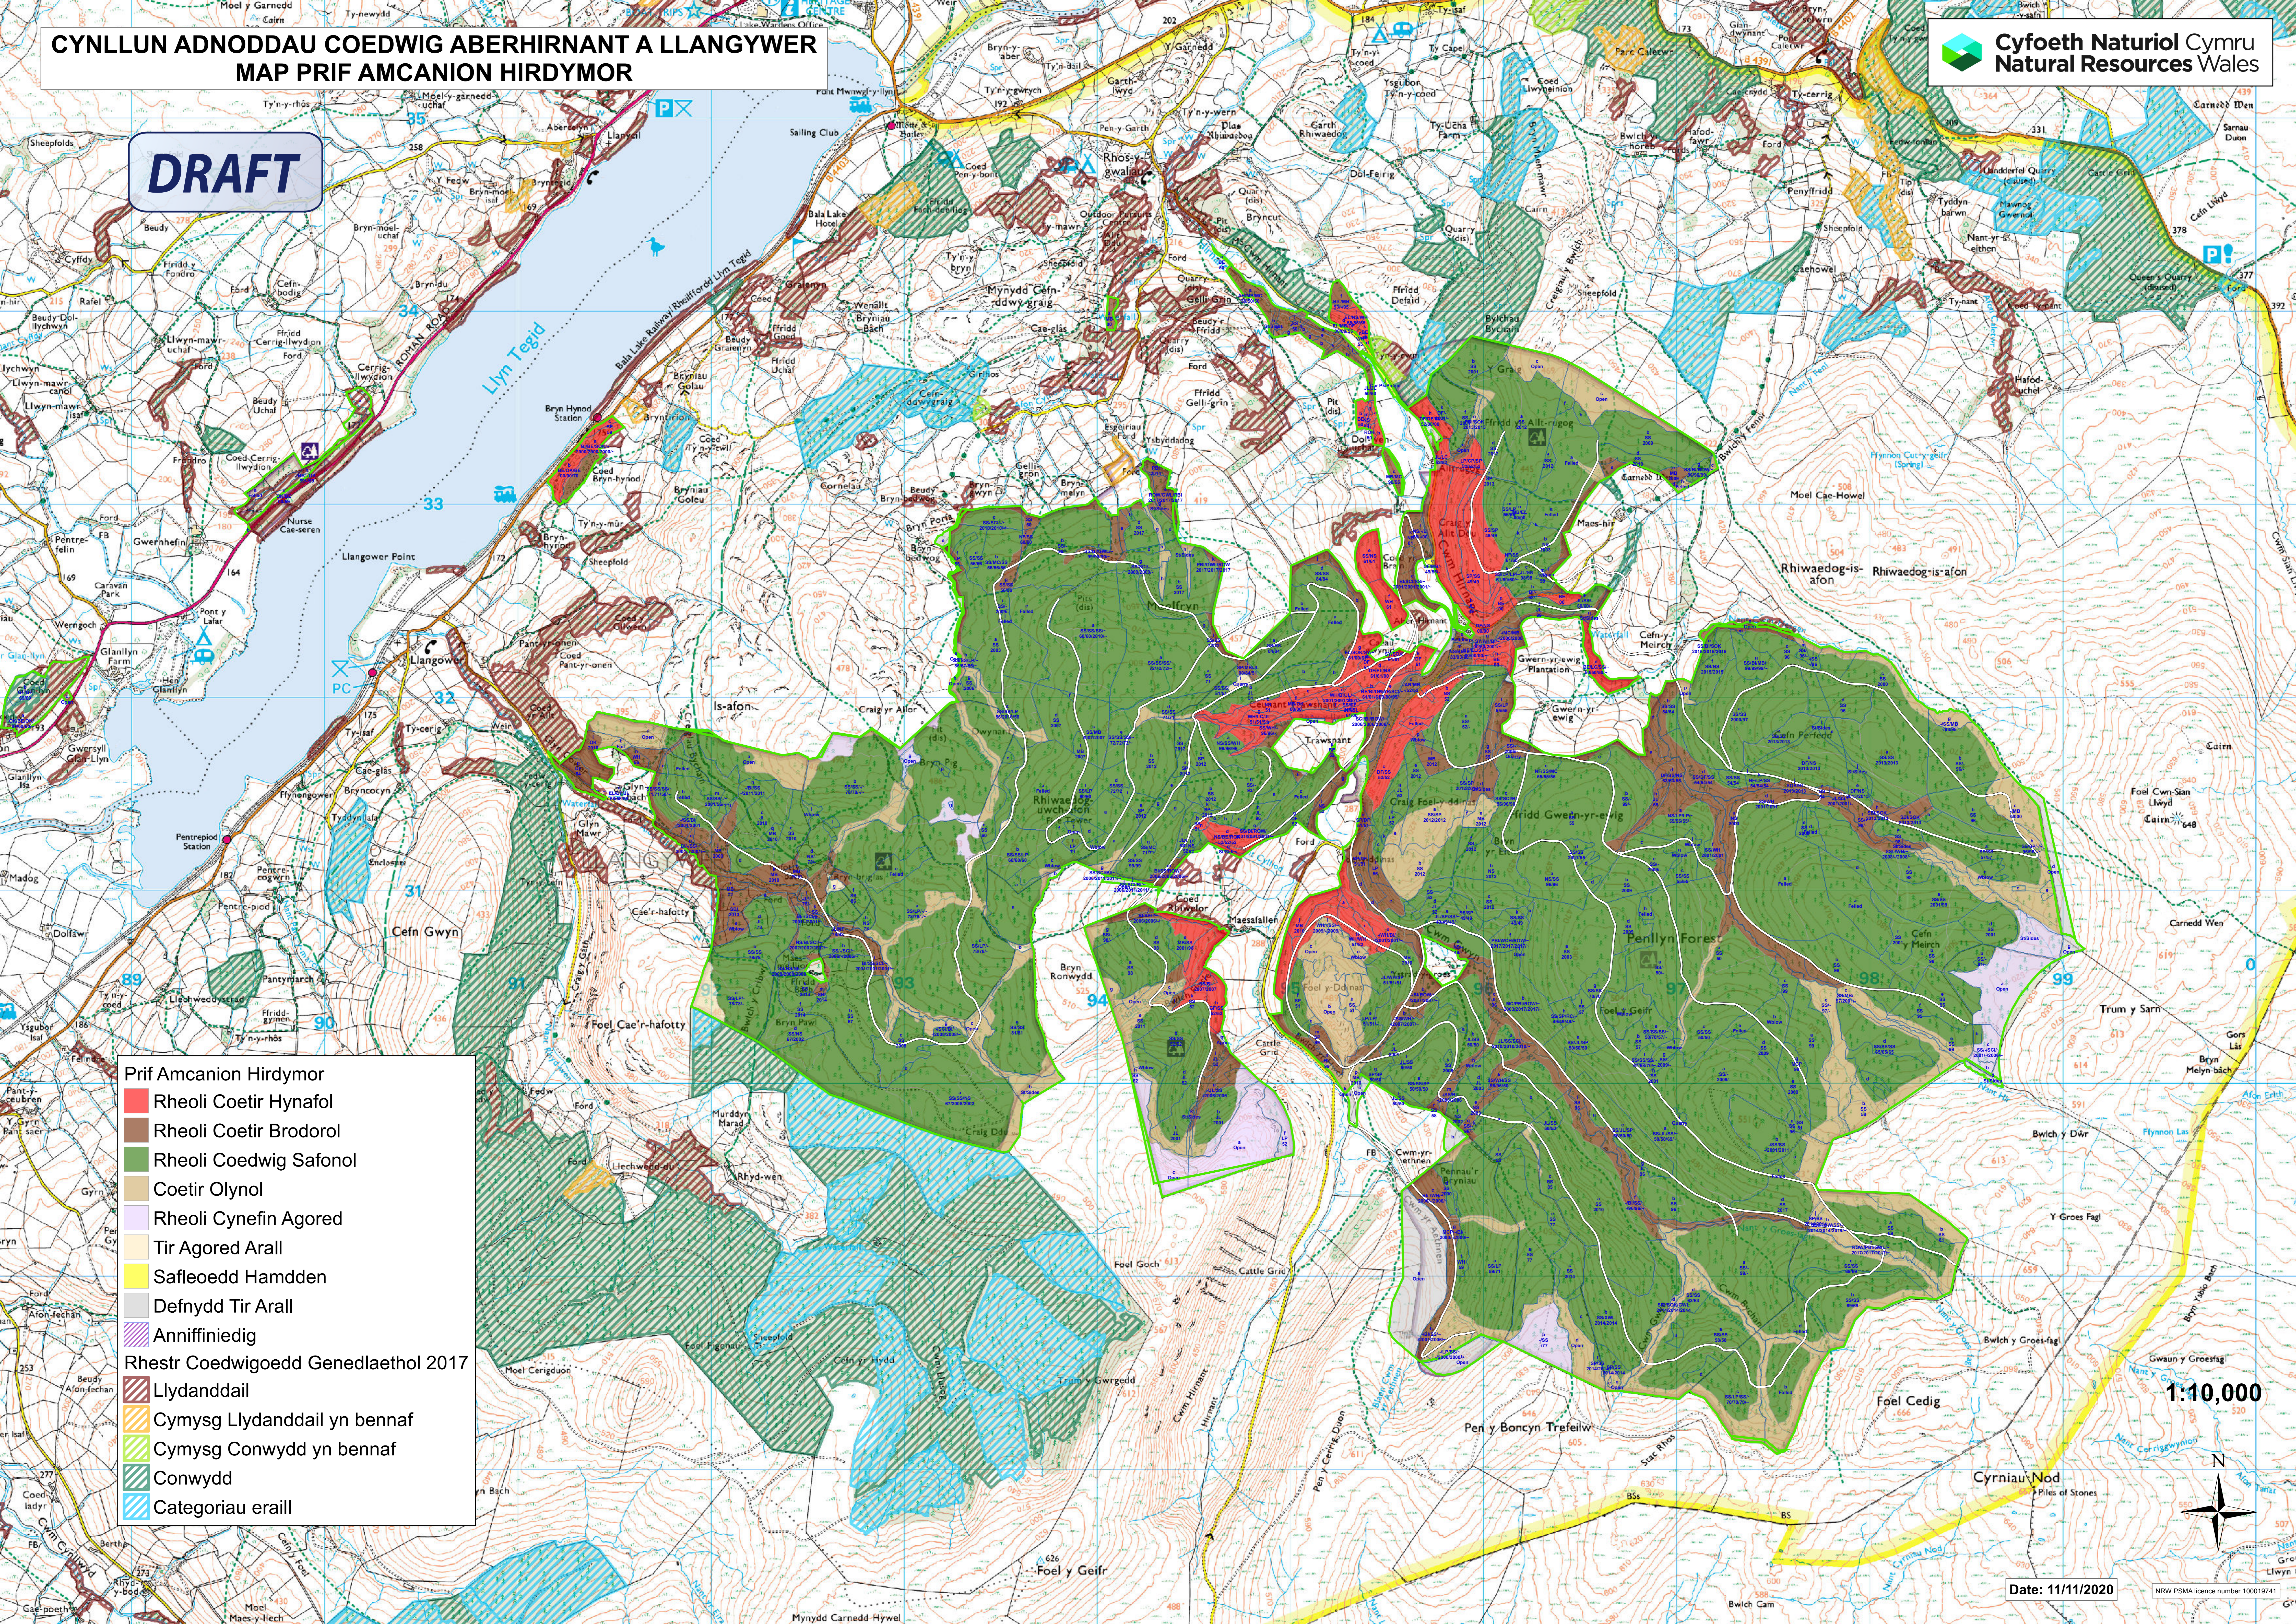

CYNLLUN ADNODAU COEDWIG ABERHIRNANT A LLANGYWER MAP PRIF AMCANION HIRDYMOR

DRAFT

- Prif Amcanion Hirdymor**
- Rheoli Coetir Hynafol
 - Rheoli Coetir Brodorol
 - Rheoli Coedwig Safonol
 - Coetir Olynol
 - Rheoli Cynefin Agored
 - Tir Agored Arall
 - Safleoedd Hamdden
 - Defnydd Tir Arall
 - Annffiniedig
- Rhestr Coedwigoedd Genedlaethol 2017**
- ▨ Llydanddail
 - ▨ Cymysg Llydanddail yn bennaf
 - ▨ Cymysg Conwydd yn bennaf
 - ▨ Conwydd
 - ▨ Categoriâu eraill