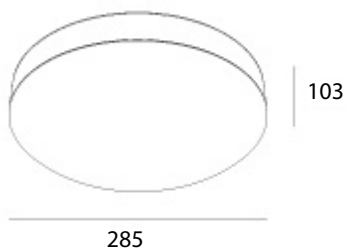

Art.-Nr.	Farbe
18.2114.5209.0	orange