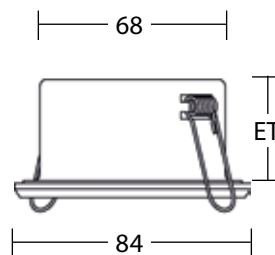

BRUMBERG®
Licht seit Generationen