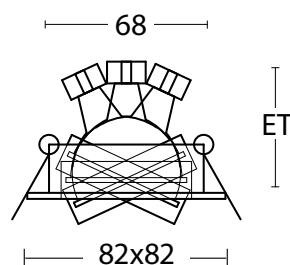

Einbaustrahler richtbar (auch in runder Variante)

Basismodell HV für Retrofit

Gehäuse: Aluminium
Farbe: weiß oder alu matt
Lampe: GU10 QPAR51- 50W, oder LED Retrofit, Leuchtmittel nicht enthalten
schwenkbar 25°

Art.-Nr.	Farbe
36144070	weiß
36144250	alu matt

Basismodell NV

Gehäuse: Aluminium
Farbe: weiß oder alu matt
Lampe: GX5,3 QRBC51-50W, Leuchtmittel nicht enthalten
schwenkbar 25°

Passendes Betriebsgerät muss dazu bestellt werden! S. 86-87

Art.-Nr.	Farbe
0065.07	weiß
0065.25	alu matt

Intra lighting