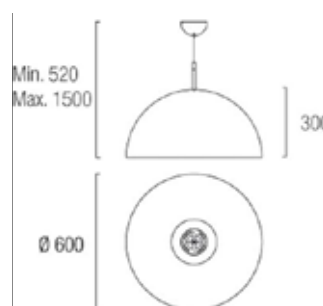

Hängeleuchte UMBRELLA

Gehäuse: Stahl PMMA
Farbe: gold/schwarz
Schirm: schwarzer Stoff
Abdeckung: Glas
Farbe: mattiert goldfarben
Lampe: 3 x E14, LED Retrofit oder Eco max.11W
Leuchtmittel nicht enthalten

inkl. Seilpendel (1,50 m), Zuleitung und Baldachin
max. Länge vom Leuchtmittel: 145mm
max. Durchmesser: 45mm