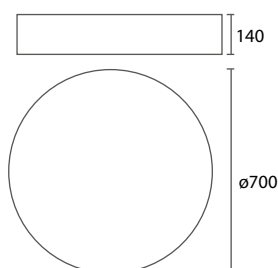

Art.-Nr.	Farbe
15-4924-BY-M1	sand