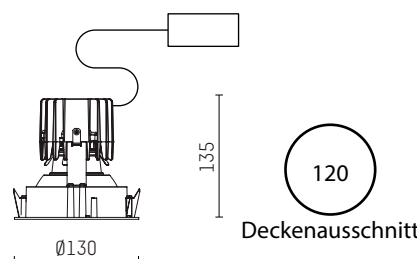

Art.-Nr.	Farbe
108 706 02 910 R	weiß