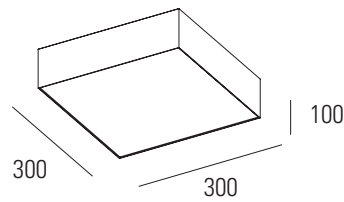

Betriebsgerät enthalten !

WOHNZIMMER

 intra lighting

Art.-Nr.	Farbe
18.2424.1210.1	weiß

Deckenaufbauleuchte KARO C

Gehäuse: Aluminium
 Farbe: weiß, schwarz oder silber
 Abdeckung: opal, Polycarbonat
 Lampe: T16-C 2Gx13, 22W, 763lm, Leuchtmittel nicht enthalten