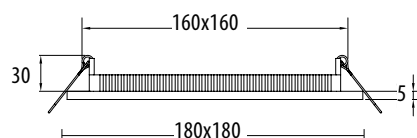

LED Einbaupanel

Gehäuse: Aluminium
Farbe: weiß
Abdeckung: Kunststoff opal
Lampe: LED 5W, 3000K, 367lm

Betriebsgerät seperat erhältlich!