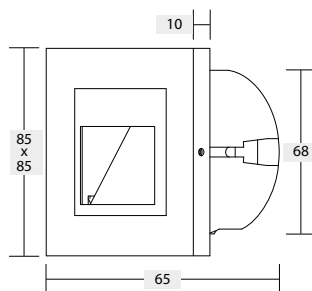

Art.-Nr.	Farbe
R3929WW	strukturweiß