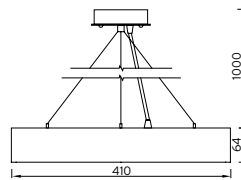

Pendelleuchte KARAT BGI PRISMA

Gehäuse: Metall
Farbe: silber metallic RAL9006
Abdeckung: Acrylglas klar prismatik
Lampe: T16-R 55W, 2Gx13, Leuchtmittel nicht enthalten

elektronisches Vorschaltgerät enthalten!

OPTIONEN: auch mit LED erhältlich, RAL-Farbe nach Wahl, mit Glas mattiert