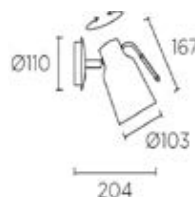

Art.-Nr.	Farbe
05-4755-CI-23	dunkel braun