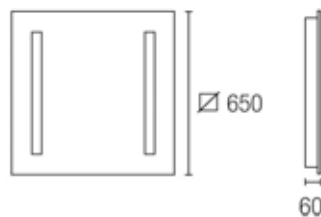

Farbe

weiß

Spiegel REFLEX

Gehäuse: Stahl, Spiegel

Farbe: weiß

Lampe: 2 x 2G11, 55W, Leuchtmittel nicht enthalten

elektronisches Vorschaltgerät enthalten!