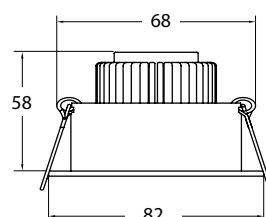

LED-Einbauleuchte mit erhöhter Schutzart

Gehäuse: Aluminium
Farbe: weiß
Abdeckung: Glas klar
Lampe: LED 6,6W, 410lm, 2700K
Abstrahlwinkel: 38°

Betriebsgerät separat erhältlich!