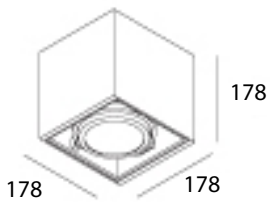

Art.-Nr.	Farbe
13.1181.1000.2	schwarz

Deckenaufbauleuchte HUNTER SPOT C

Gehäuse: Aluminium, Farbe: weiß, schwarz oder silber
Kardan-Ring: richtbar $\pm 35^\circ / \pm 35^\circ$
Lampe: 1xQR 111 max. 75 W inkl. Netzgerät, Leuchtmittel nicht enthalten

OPTIONEN: auch in LED erhältlich