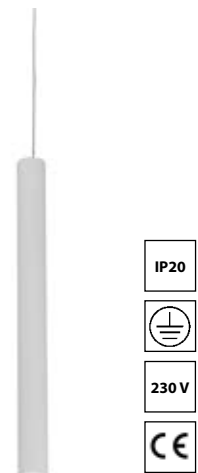

intra lighting