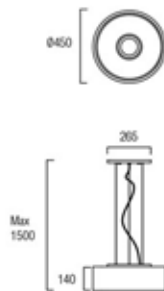

Art.-Nr.	Farbe
00-4601-21-05	schwarz opal

Hängeleuchte SPIN

Gehäuse: Stahl
Farbe: chrom
Diffusor: PMMA opal
Schirm: schwarzer Stoff
Lampe: 3 x E27 max. 23W oder LED Retrofit
Leuchtmittel nicht enthalten
max. Länge vom Leuchtmittel: 190mm
max. Durchmesser: 60mm

OPTIONEN: auch in anderen Größen erhältlich