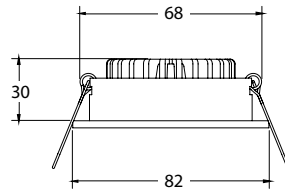

Art.-Nr.	Farbe
12261023	chrom
12261073	weiß
12261253	alu matt