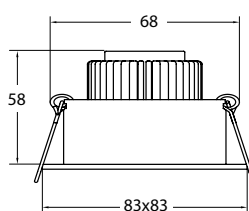

LED-Einbauleuchte mit erhöhter Schutzart

Gehäuse: Aluminium
Farbe: weiß
Abdeckung: Glas klar
Lampe: LED 6,6W, 410lm, 2700K
Abstrahlwinkel: 38°

Betriebsgerät separat erhältlich!