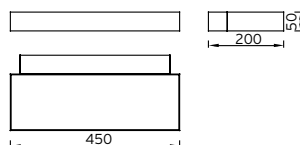

Wandleuchte CONTOUR 224

Gehäuse: Metall pulverbeschichtet
Farbe: weiß
Abdeckung: Glas direkt opal / indirekt transparent
Lampe: 2xTC-L 24W, Leuchtmittel nicht enthalten

elektronisches Vorschaltgerät enthalten!

OPTIONEN: EVG dimmbar