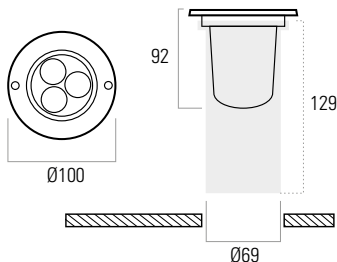

Art.-Nr.	Farbe
EXT02110	metall