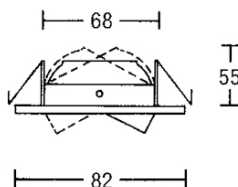

Art.-Nr.	Farbe
32006070	weiß
32006030	chrom matt