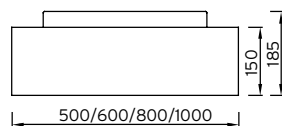

BETALUMEN
IDEEN WERDEN LEUCHTEN!

Art.-Nr.	Farbe
2/3018.191.S4KsOrZ1	orange

Deckenleuchte TELA DISCUS 600-335

Gehäuse: Metall
Farbe: weiß
Schirm: Chintz, orange
Lampe: 1xT16-R55W-2Gx13, 1xT16-R22W- 2Gx13,
Leuchtmittel nicht enthalten

elektronisches Vorschaltgerät enthalten!

OPTIONEN: Durchmesser nach Wahl (D 600mm, D 800mm, D 1000mm), Schirmhöhe nach Wahl, Schirmfarbe nach Wahl, auch als Pendelleuchte, mit LED lieferbar

BETALUMEN
IDEEN WERDEN LEUCHTEN!

Art.-Nr.	Farbe
2/2980.190.S4	weiß

Deckenleuchte TELA DISCUS 500-185

Gehäuse: Metall
Farbe: weiß
Schirm: Chintz, weiß
Lampe: T16-R 40W-2Gx13, Leuchtmittel nicht enthalten

elektronisches Vorschaltgerät enthalten!

OPTIONEN: Durchmesser nach Wahl (D 600mm, D 800mm, D 1000mm), Schirmhöhe nach Wahl, Schirmfarbe nach Wahl, auch als Pendelleuchte, mit LED lieferbar

BETALUMEN
IDEEN WERDEN LEUCHTEN!

Ideen werden Leuchten

Mit opaler Abdeckung dient die **neue Leuchte Rondigi** der Allgemeinbeleuchtung. Eine optionale prismatische Abdeckung ermöglicht es, die Leuchte auch an Bildschirmarbeitsplätzen einzusetzen.

www.betalumen.de