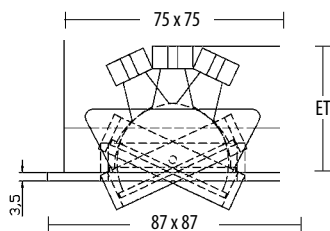

Art.-Nr.	Farbe
20001070	weiß