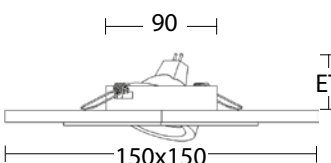

Art.-Nr.	Farbe
36344258	● alu matt
36344255	○ alu matt

**Einbaustrahler mit Radial-LED-Kranz
Basismodell HV für Retrofit**

Gehäuse: Aluminium
Farbe: alu matt
Glas: opal
Lampe: QPAR51 35W GU10 oder LED Retrofit sowie LED Radial Kranz 2,4W, Leuchtmittel GU10 nicht enthalten
schwenkbar 25°
getrennt schaltbare Ansteuerung

inkl. LED Radial Kranz 2,4W blau oder weiß
inkl. LED Konverter