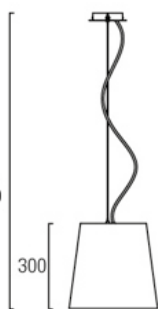

min.
450
max.
1500

Art.-Nr.

Farbe

00-4409-21-12

chrom/rauchscharz

Hängeleuchte EMY

Gehäuse: Aluminium

Farbe: chrom

Schirm: Glas rauchscharz

Diffusor: opal matt

Lampe: 1 x E27, LED Retrofit oder Eco max. 23W, Leuchtmittel nicht enthalten inkl. Seilpendel (1,5m), Zuleitung und Baldachin

max. Länge vom Leuchtmittel: 180mm

max. Durchmesser: 60mm