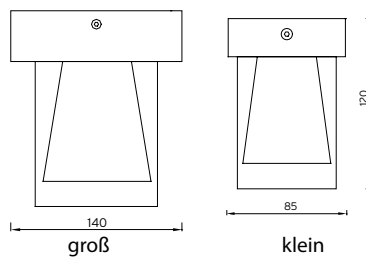

Deckenleuchte DIORA

Gehäuse: Edelstahl gebürstet
Farbe: metall
Glas: transparent
Lampe groß*: QPAR20 E27 50W
Lampe klein*: QPAR16 GU10 50W
Leuchtmittel nicht enthalten

*oder LED Retrofit