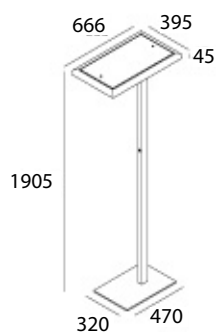

Art.-Nr.	Farbe
13.8444.4202.5	silbergrau