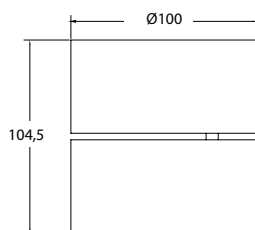

Art.-Nr.	Farbe
12061073	weiß