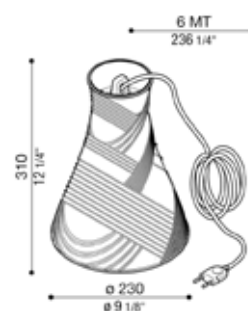

OPTIONEN: in verschiedenen Farben erhältlich

LOMBARDO

IP44

230 V

Art.-Nr. **Farbe**

LB2312A orange

Hänge-/Standleuchte Bell 6

Gehäuse: Silikon
Farbe: orange
Abdeckung: Polycarbonat
Lampe: E27 max. CFL1x 33W oder LED Retrofit
inkl. Anschlussleitung 6m
Montagezubehör separat erhältlich