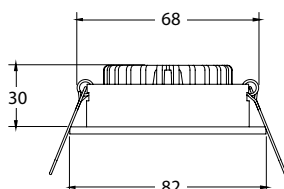

Art.-Nr.	Farbe
12261023	chrom
12261073	weiß
12261253	alu matt