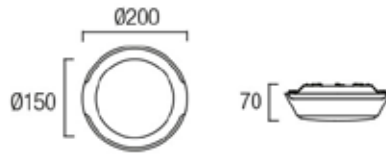

Art.-Nr.	Farbe
15-4332-21-F9	chrom