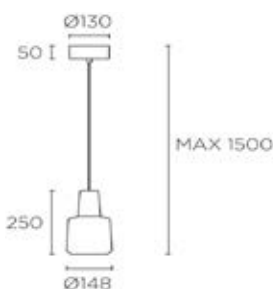

Art.-Nr.	Farbe
00-4037-CS-12	beton

Hängeleuchte KHOI

Gehäuse: Aluminium
Farbe: beton
Glas: Fumè-Glas
Lampe: 1x LED Cree, 19,5W, 3000K, 1550lm, CRI 80
inkl. Seilpendel (1,5m), Zuleitung und Baldachin

Betriebsgerät enthalten!

OPTIONEN: auch in weiß erhältlich