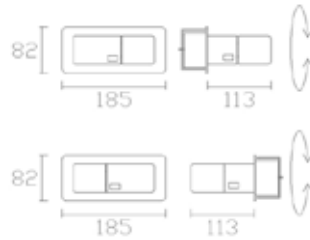

Wandeinbauleuchte/ Leseleuchte ESTAK

Gehäuse: Aluminium
Farbe: grau
Lampe: 1 x 3W LED Cree, 3000K, 182 lm, CRI 80
schwenk- und richtbar, inkl. Schalter
verstellbar: 355° um waagerechte Ebene, 90° auf senkrechter Ebene

nötiges Zubehör: S.86, Einbaugehäuse 71-1653-34-34, 174mm(L)x62(mmB)x75(mmH)

Betriebsgerät enthalten !