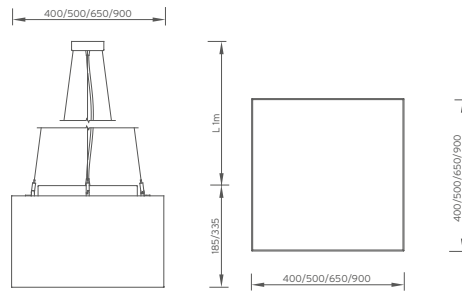

Art.-Nr. 3/3410.198._4500 **Farbe** weiß

Pendelleuchte TELA CUBUS

Gehäuse: Metall
Lampe: LED 16,8 W, 3000K
Farbe: weiß
Schirm: Textil, weiß
Blendschutz: acryl opalweiß
inkl. Seilpendel, Zuleitung, Baldachin

Betriebsgerät enthalten !

OPTIONEN: verschiedene Ausführungen des Blendschutzes, dimmbares Betriebsgerät, versch. Farben und Größen auf Anfrage