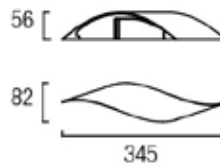

Art.-Nr.	Farbe
05-1819-27-27	gold patiniert