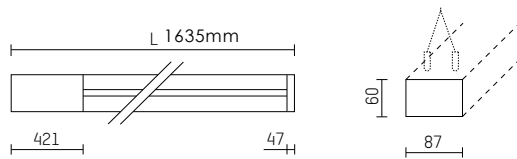

Pendelleuchte PROFILON

Gehäuse: Aluminium,

Farbe: silber

Reflektor: BAP hochglanz, Bildschirmarbeitsplatz tauglich

Lampe: T16 28/54W, Leuchtmittel nicht enthalten

inkl. Seilpendel (2,50m), Zuleitung und Baldachin

elektronisches Vorschaltgerät enthalten!

OPTION: auch als direkt/indirekt strahlende Variante, auch als 2-fach Leuchte, auch in verschiedenen Längen erhältlich