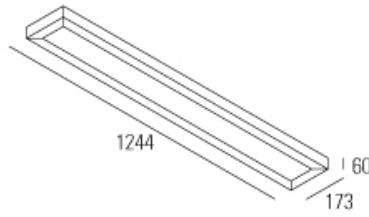

intra lighting

Art.-Nr.	Farbe
13.8434.7211.5	silbergrau

Deckenleuchte TARO C

Gehäuse: Aluminium
Farbe: silbergrau, schwarz oder weiß
Lampe: 2x28W T16 G5 EB, Leuchtmittel nicht enthalten
Abdeckung: opal

elektronisches Vorschaltgerät enthalten!

OPTIONEN: Auch mit dimmbarem Vorschaltgerät, auch in anderen Längen lieferbar, wahlweise auch mit Reflektor

intra lighting

Art.-Nr.	Farbe
13.8414.1211.5	silbergrau

Hängeleuchte TARO SDI, direkt/indirekt

Gehäuse: Aluminium,
Farbe: silbergrau, schwarz oder weiß
Reflektor: BAP hochglanz, Bildschirmarbeitsplatz tauglich
Lampe: 2x28W T16 G5 EB, Leuchtmittel nicht enthalten
inkl. Seilpendel (1,50 m), Zuleitung und Baldachin

elektronisches Vorschaltgerät enthalten!

OPTIONEN: Auch mit dimmbarem Vorschaltgerät, auch in anderen Längen lieferbar, wahlweise auch mit Reflektor, auch mit opaler Abdeckung erhältlich

BETALUMEN
LED STRIP LIGHTS

Art.-Nr.	Farbe
3/3345.498.04Z5400ww85	schwarz

Hängeleuchte PLANUS L4

Gehäuse: Metall
Farbe: schwarz
Lampe: LED 40W, 3900lm, 3000K, CRI 85, Steckkontakt mit Indirektlichtanteil zur Raumaufhellung inkl. Baldachin mit integriertem Konverter auch in dimmbar und mit Funkfernbedienung lieferbar

OPTIONEN: 3-flammige Leuchte, Pendellänge, RAL- Farbe und LED- Parameter nach Wahl