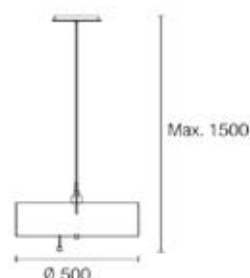

Art.-Nr.	Farbe
00-2713-81-AJ	opera-grau

Hängeleuchte UP & DOWN

Gehäuse: Stahl
Farbe: grau
Schirm: Stoff, opera-grau mattiert
Lampe: 1x E27, LED Retrofit, Leuchtmittel nicht enthalten
inkl. Seilpendel (1,5m), Zuleitung und Baldachin

max. Länge vom Leuchtmittel: 145mm
max. Durchmesser: 65mm