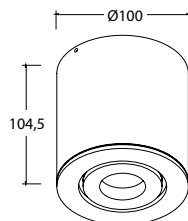

Art.-Nr.	Farbe
12055073	weiß