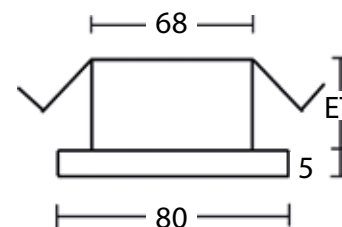

Basismodell NV-Einbaudownlight

Gehäuse: Guss
Farbe: weiß
Abdeckung: Glas satiniert
Lampe: GX5,3 QRCBC-50W oder LED Retrofit, Leuchtmittel nicht enthalten

Passendes Betriebsgerät muss dazu bestellt werden! S.87 Osram HTM70

Art.-Nr.	Farbe
2062.02	weiß
2062.07	chrom
2062.25	alu matt