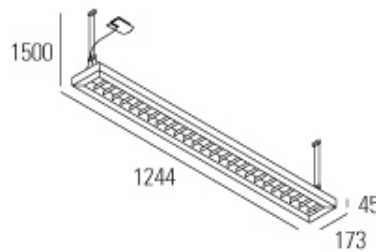

Hängeleuchte TARO SDI, direkt/indirekt

Gehäuse: Aluminium,
Farbe: silbergrau, schwarz oder weiß
Reflektor: BAP hochglanz, Bildschirmarbeitsplatz tauglich
Lampe: 2x28W T16 G5 EB, Leuchtmittel nicht enthalten
inkl. Seilpendel (1,50 m), Zuleitung und Baldachin

elektronisches Vorschaltgerät enthalten!

OPTIONEN: Auch mit dimmbarem Vorschaltgerät, auch in anderen Längen lieferbar, wahlweise auch mit Reflektor, auch mit opaler Abdeckung erhältlich