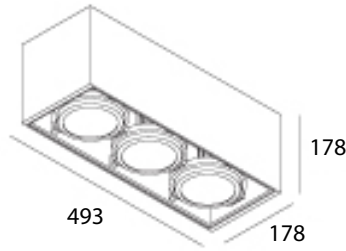

Deckenaufbauleuchte HUNTER SPOT C

Gehäuse: Aluminium
 Farbe: weiß, schwarz oder silber
 Kardan-Ring: richtbar $\pm 35^\circ / \pm 35^\circ$
 Lampe: 3xQR 111 max. 75 W inkl. Netzgerät,
 Leuchtmittel nicht enthalten