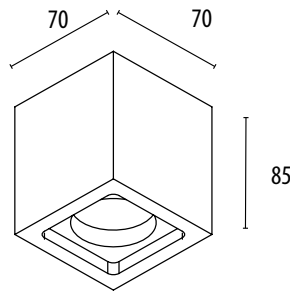

Art.-Nr.	Farbe
12076173	strukturweiß