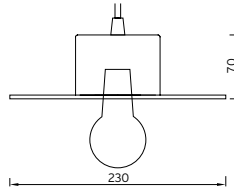

Pendelleuchte DISK MINI

Gehäuse: Metall
Farbe: silber metallic RAL9006
Lampe: LED Retrofit E27, oder SPC Mirror E27 max. 100W
Leuchtmittel nicht enthalten

OPTIONEN: RAL-Farbe nach Wahl, Kabel transparent oder Textilmantel