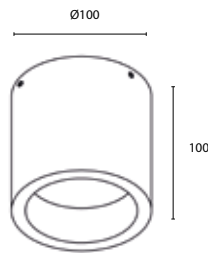

Art.-Nr.	Farbe
12074183	strukturschwarz

LED-Aufbau-Downlight

Gehäuse: Aluminium
Farbe: strukturschwarz
Lampe: LED 15W, 3000K, 1125lm
Abstrahlwinkel: 40

Betriebsgerät enthalten!