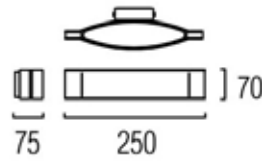

Art.-Nr.	Farbe
05-2397-21-E9	chrom

Wandleuchte SLIMM

Gehäuse: Stahl
Farbe: chrom
Diffusor: Glas mattiert
Lampe: R7s 150W Halogen, Leuchtmittel nicht enthalten
max. Länge vom Leuchtmittel: 118mm