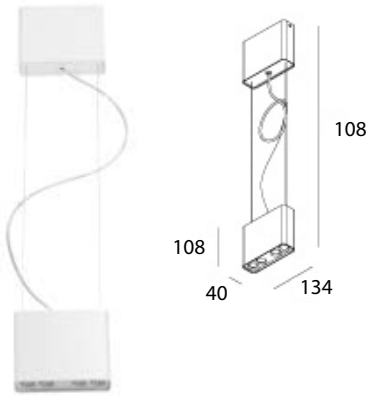

intra lighting