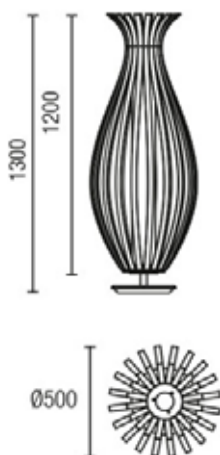

max. Länge vom Leuchtmittel: 125mm
max. Durchmesser: 80mm

OPTIONEN: auch als Wand- oder Tischleuchte

LEDS-C4

Art.-Nr.	Farbe
10-4755-CI-23	dunkel braun

Tischleuchte FUNK

Gehäuse: Stahl
Farbe: dunkel braun
Lampe: 1 x E27 max.60W oder LED Retrofit, Leuchtmittel nicht enthalten
Verstellbar: 355° um waagerechte Ebene
±90° auf waagerechter Ebene

max. Länge vom Leuchtmittel: 125mm
max. Durchmesser: 80mm

OPTIONEN: auch als Wand- oder Stehleuchte

LEDS-C4

Art.-Nr.	Farbe
25-4035-CT-93	holzoptik

Stehleuchte BAMBOO

Gehäuse: Stahl/Holz
Farbe: hholzoptik
Diffusor: PMMA opal
Lampe: 330 x LED, 22W, 3000K, 1870lm, CRI 80