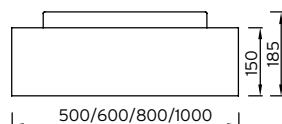

BETALUMEN
IDEEN WERDEN LEUCHTEN!

Art.-Nr.	Farbe
2/3018.191.S4KsOrZ1	orange

Deckenleuchte TELA DISCUS 600-335

Gehäuse: Metall
Farbe: weiß
Schirm: Chintz, orange
Lampe: 1xT16-R55W-2Gx13, 1xT16-R22W- 2Gx13,
Leuchtmittel nicht enthalten

elektronisches Vorschaltgerät enthalten!

OPTIONEN: Durchmesser nach Wahl (D 600mm, D 800mm, D 1000mm), Schirmhöhe nach Wahl, Schirmfarbe nach Wahl, auch als Pendelleuchte, mit LED lieferbar

BETALUMEN
IDEEN WERDEN LEUCHTEN!

Art.-Nr.	Farbe
2/2980.190.S4	weiß

Deckenleuchte TELA DISCUS 500-185

Gehäuse: Metall
Farbe: weiß
Schirm: Chintz, weiß
Lampe: T16-R 40W-2Gx13, Leuchtmittel nicht enthalten

elektronisches Vorschaltgerät enthalten!

OPTIONEN: Durchmesser nach Wahl (D 600mm, D 800mm, D 1000mm), Schirmhöhe nach Wahl, Schirmfarbe nach Wahl, auch als Pendelleuchte, mit LED lieferbar

BETALUMEN
IDEEN WERDEN LEUCHTEN!

Ideen werden Leuchten

Mit opaler Abdeckung dient die **neue Leuchte Rondigi** der Allgemeinbeleuchtung. Eine optionale prismatische Abdeckung ermöglicht es, die Leuchte auch an Bildschirmarbeitsplätzen einzusetzen.

www.betalumen.de