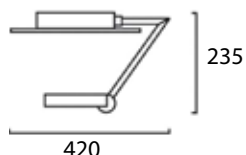

LEDS-C4

Art.-Nr.	Farbe
15-0008-21-M1	chrom

Deckenleuchte HAT

Gehäuse: Stahl
Farbe: chrom
Abdeckung: PMMA opal
Lampe: 1x 2GX13 55W, Leuchtmittel nicht enthalten

elektronisches Vorschaltgerät enthalten!

LEDS-C4

Art.-Nr.	Farbe
15-3231-BW-BW	weiss matt

Deckenleuchte IBIS

Gehäuse: Aluminium
Farbe: weiß matt
Lampe: 12x LED Cree 24, 8W, 3000K, 2654 lm CRI 80

Betriebsgerät enthalten!

LEDS-C4

Art.-Nr.	Farbe
15-4686-S2-M1	aluminium satiniert

Deckenleuchte RAS

Gehäuse: Aluminium
Farbe: aluminium satiniert, poliert
Abdeckung: Acryl satiniert
Lampe: 1x 2GX11 55W, Leuchtmittel nicht enthalten

elektronisches Vorschaltgerät enthalten!

LEDS-C4

Art.-Nr.	Farbe
15-3535-BW-M1	weiß matt

Deckenleuchte NET

Gehäuse: Aluminium
Farbe: weiß matt
Abdeckung: Polystyrol mattiert
Lampe: 1x LED 30W, 3000K
2880 lm CRI 80, Leuchtmittel nicht enthalten

Betriebsgerät enthalten!