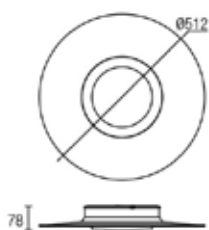

LEDS-C4

Art.-Nr.	Farbe
05-5085-BW-BW	weiß matt

Wandleuchte BIGBANG

Gehäuse: Aluminium

Farbe: weiß matt

Diffusor: PMMA satiniert

Lichtquelle 1: LED 9W, 765lm, 3000K

Lichtquelle 2: LED 13,5W, 1147lm

OPTIONEN: auch in anderen Größen erhältlich

Betriebsgerät enthalten!