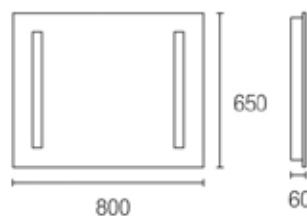

Farbe

weiß

Spiegel REFLEX

Gehäuse: Stahl, Spiegel

Farbe: weiß

Lampe: 2 x 2G11, 55W, Leuchtmittel nicht enthalten

elektronisches Vorschaltgerät enthalten!