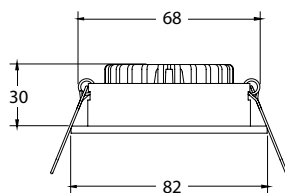

Art.-Nr.	Farbe
12261023	chrom
12261073	weiß
12261253	alu matt