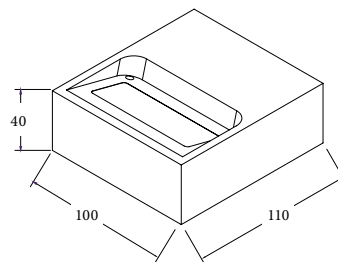

BRUMBERG®
Licht seit Generationen

Art.-Nr.	Farbe
BOMAC3.2	aluminium/schwarz

LED Wandanbauleuchte BOMAC3.2

Gehäuse: Aluminium
Farbe: aluminium
Abdeckung: klar
Lampe: 2 x LED 1W, 3500K, 400lm
Maße: L80mm x B 80mm x AL 88mm
Leuchtenköpfe drehbar

Betriebsgerät enthalten!

BRUMBERG®
Licht seit Generationen

Art.-Nr.	Farbe
10050253	aluminium

LED Wandanbauleuchte

Gehäuse: Aluminium / Glas
Farbe: aluminium
Abdeckung: klar
Lampe: LED 6W, 3100K, 400lm

Betriebsgerät enthalten!

BRUMBERG®
Licht seit Generationen

Art.-Nr.	Farbe
12018073	weiß

LED Einbaupanel

Gehäuse: Aluminium
Farbe: weiß
Abdeckung: Kunststoff opal
Lampe: LED 5W, 3000K, 367lm

Betriebsgerät seperat erhältlich!