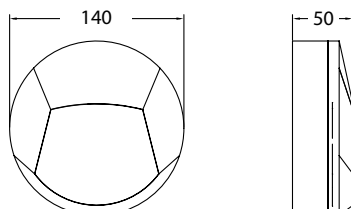

Art.-Nr.	Farbe
10022183	strukturweiß