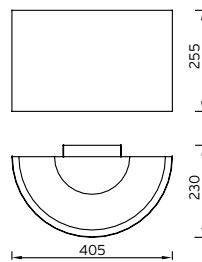

BETALUMEN
IDEEN WENDEN LEUCHTEN

Art.-Nr.	Farbe
3/1494.798.04350wwMPK	weiß

Pendelleuchte OPAL III LED

Gehäuse: Metall
Farbe: weiß
Lampe: 2x LED 44,7W, 6000lm, 3000K, Steckkontakt
inkl. Anschlußleitung L: 2m und Baldachin mit integriertem
Stahlseil

Konverter integriert!

OPTIONEN: Durchmesser der Kunststoffkugel nach Wahl
(D200/D250/D300/D350/D400/D450/D500/D630/D770/
D1000mm), Pendellänge nach Wahl, auch mit Kompaktleucht-
stofflampe oder E27- Fassung erhältlich, Kugel auch aus opalem
Glas lieferbar

BETALUMEN
IDEEN WENDEN LEUCHTEN

Art.-Nr.	Farbe
2/2612.191.04KkF	metall

Deckenleuchte KARAT BGI PRISMA

Gehäuse: Metall pulverbeschichtet
Farbe: silber metallic RAL 9004
Abdeckung: Acrylglas klar prismatik
Lampe: T16-R 55W, 2Gx13, Leuchtmittel nicht enthalten

elektronisches Vorschaltgerät enthalten!

OPTIONEN: auch mit LED erhältlich, Glas mattiert und
RAL-Farbe nach Wahl

BETALUMEN
IDEEN WENDEN LEUCHTEN

Art.-Nr.	Farbe
4/2494.209.04	weiß

Wandleuchte TELA TOGA

Gehäuse: Metall pulverbeschichtet
Farbe: weiß
Schirm: weiß
Lampe: 2xTC-D/E26W, G24q-3

elektronisches Vorschaltgerät enthalten!

OPTIONEN: Auch mit LED erhältlich. Auf Anfrage in
verschiedenen Stoffarten und Farben lieferbar.

BETALUMEN
IDEEN WENDEN LEUCHTEN

Art.-Nr.	Farbe	Modell
2/0899.145.01A2	metall	groß
2/0938.186.01A2	metall	klein

Deckenleuchte DIORA

Gehäuse: Edelstahl gebürstet
Farbe: metall
Glas: transparent
Lampe groß*: QPAR20 E27 50W
Lampe klein*: QPAR16 GU10 50W

*oder LED Retrofit