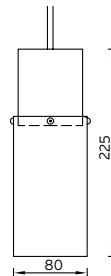

Art.-Nr.	Farbe
3/1161.107.04A2	metall