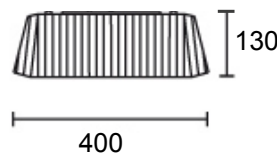

Deckenleuchte FLORENCIA

Gehäuse: Stahl
Farbe: weiß
Schirm: brauner Stoff
Abdeckung: Acryl
Lampe: 2x E27 23W, Eco-Halogen oder LED Retrofit,
Leuchtmittel nicht enthalten

**nötiges Zubehör: Aufhänger Kit 71-4695-8181 zur
Pendelmontage, muss dazu bestellt werden!**