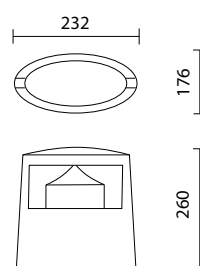

Art.-Nr.	Farbe

077 107 03 916	silber

LED Pöllerleuchte MP260

Gehäuse: Aluminiumguss
Farbe: silber, anthrazit
Abdeckung: Glas klar
Lampe: LED 24W, 2100lm, 3000K
einseitiger Lichtaustritt

Betriebsgerät enthalten!

Zubehör: Eingrabssockel 07901700000

OPTIONEN: auch mit zweiseitigem Lichtaustritt