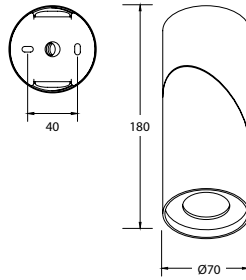

Deckenaufbaustrahler

Gehäuse: Aluminium
Farbe: weiß
Glas: klar
Lampe: LED 10W, 3000K, 745lm
Abstrahlwinkel: 45°
Leuchtenkopf 355° drehbar

Betriebsgerät enthalten!

BRUMBERG®
Licht seit Generationen

Art.-Nr.	Farbe
12007073	weiß/schwarz