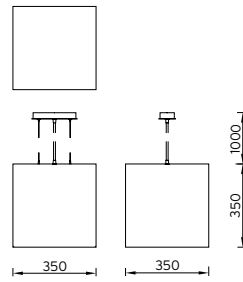

Art.-Nr.	Farbe
3/1618.215.04II	opalweiß

Pendelleuchte CUBE 226

Gehäuse: Metall
Farbe: weiß
Glas: Acryl, opalweiß
Lampe: 2xTC-T/E 32W, GX24q-3, Leuchtmittel nicht enthalten
Inkl. Stahlseilpendel (1m), höhenjustierbar und transparente Anschlussleitung

elektronisches Vorschaltgerät enthalten!

OPTIONEN: auch mit LED erhältlich (weiß, RGB oder RGB+W)