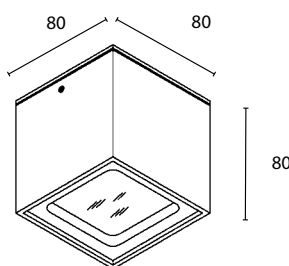

Art.-Nr.	Farbe
12077173	strukturweiß

LED-Deckenaufbauleuchte mit erhöhter Schutzart

Gehäuse: Aluminium
Farbe: weiß
Abdeckung: Glas satiniert
Lampe: LED 7W, 450lm, 3000K
Abstrahlwinkel: 120°

Betriebsgerät enthalten !