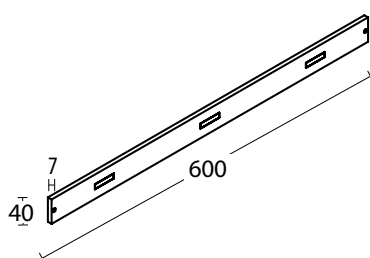

Art.-Nr.	Farbe
12023253	aluminium