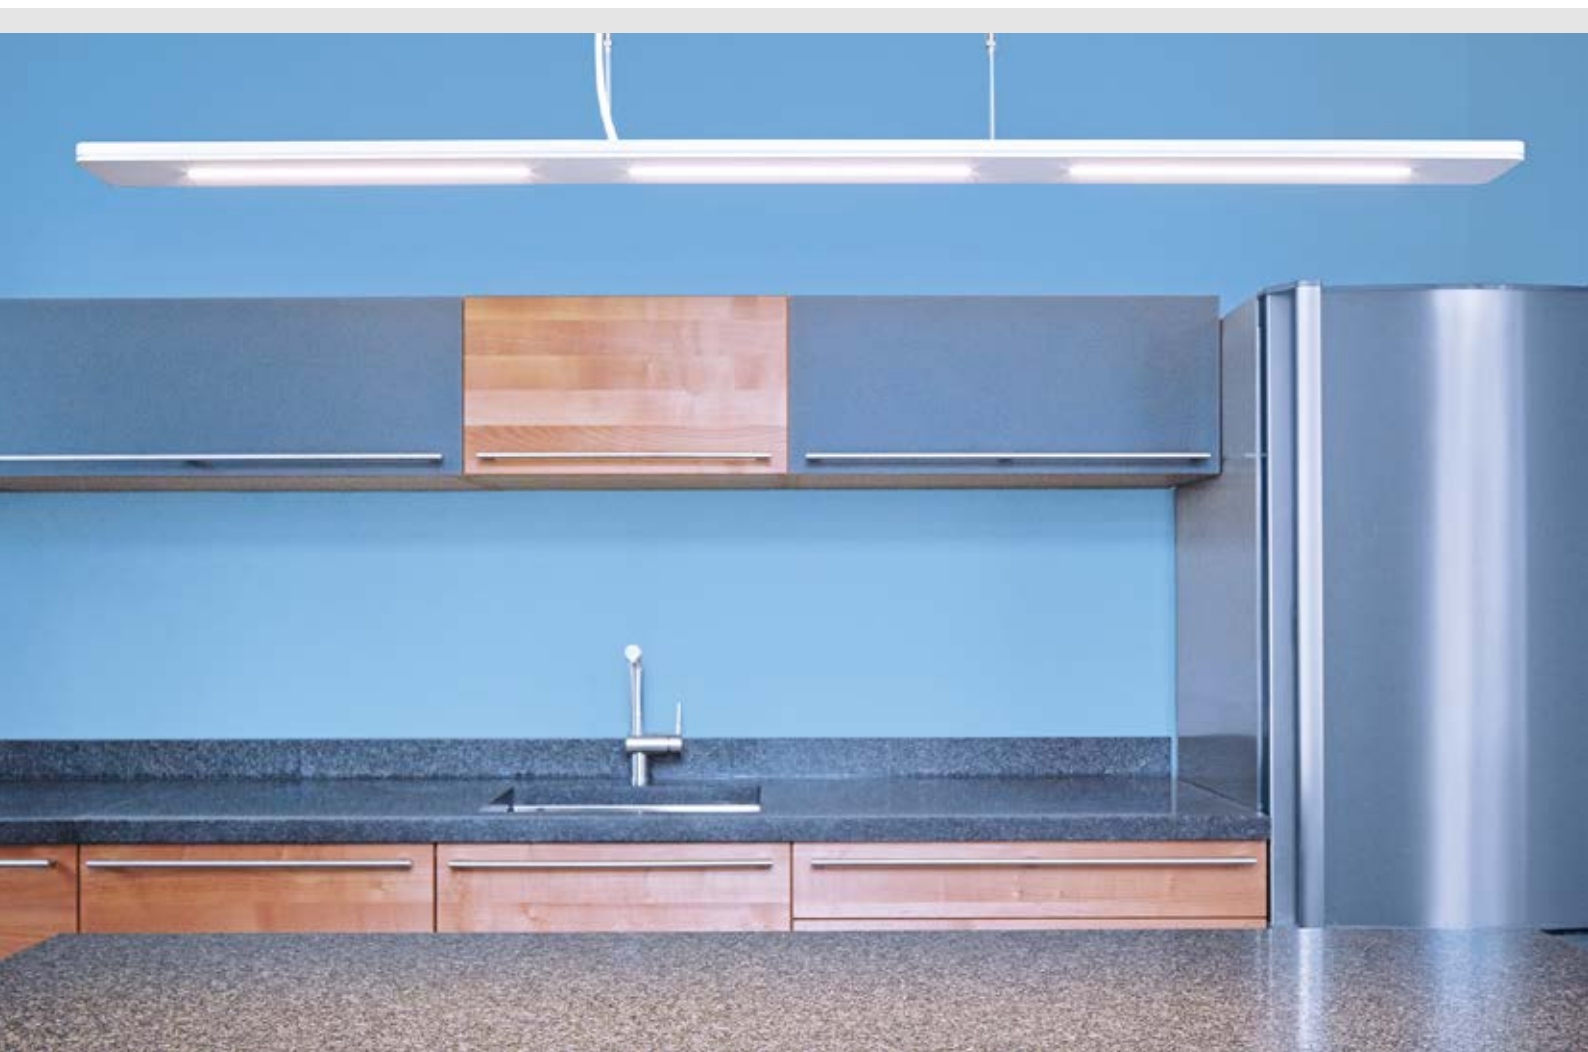

BETALUMEN
IDEEEN WERDEN LEUCHTEN