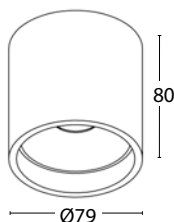

inkl. LED Radial Kranz 2,4W blau oder weiß
inkl. LED Konverter

OPTIONEN: auch quadratische Variante erhältlich

BRUMBERG®
Licht seit Generationen

Art.-Nr.	Farbe
12072183	schwarz/matt gold

LED Aufbau-Downlight