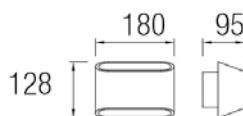

Art.-Nr.	Farbe
05-9873-Z5-CL	anthrazit