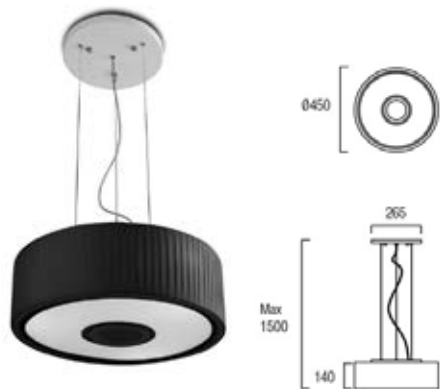

Lampe: LED 6x3 W, 737 lm, 3100K

Abstrahlwinkel: 47°

inkl. Anschlußleitung(1,5 m), Seilpendel und Baldachin

Betriebsgerät (dimmbar) enthalten!

OPTIONEN: auch mit Abstrahlwinkel 90° erhältlich

LEDS-C4

IP20

230 V