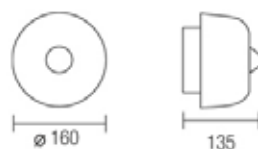

Art.-Nr.	Farbe
510-CR	chrom