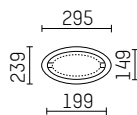

Art.-Nr.
100346

Farbe
anthrazit