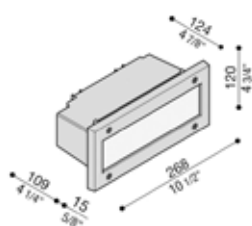

Einbauleuchte Stile 260

Gehäuse: Valox 4512
Farbe: braun
Abdeckung: opal
Lampe: 24xLED 4W, 600lm