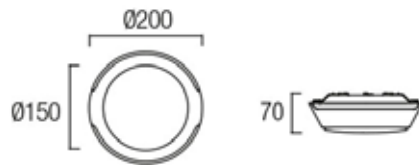

max. Länge vom Leuchtmittel: 170mm
 max. Durchmesser: 130mm

LEDS-C4

Art.-Nr.	Farbe
15-4332-21-F9	chrom

Decken- und Wandleuchte NEMO

Gehäuse: Zamak
 Farbe: chrom
 Abdeckung: opal Glas
 Lampe: R7s 100W Halogen
 Leuchtmittel enthalten (1xR7S80W)