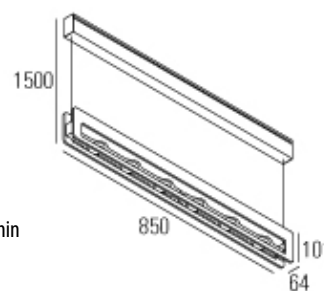

Lampe: LED 6x3 W, 737 lm, 3100K

Abstrahlwinkel: 47°

inkl. Anschlußleitung(1,5 m), Seilpendel und Baldachin

Betriebsgerät (dimmbar) enthalten!

OPTIONEN: auch mit Abstrahlwinkel 90° erhältlich

LEDS-C4

IP20

230 V