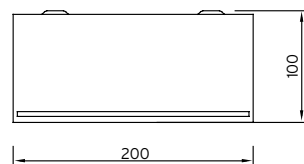

Deckenleuchte PURO- LED R1

Gehäuse: Metall pulverbeschichtet
Farbe: weiß
Abdeckung: Acrylglas opal
Lampe: LED 19W, 3000 K, 1700lm

Betriebsgerät enthalten!