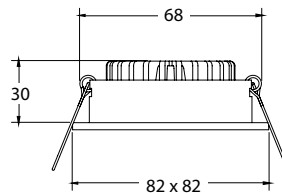

Art.-Nr.	Farbe
12262023	chrom
12262073	weiß
12262253	alu matt