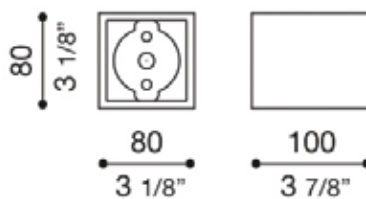

Art.-Nr.	Farbe
LB1202W	braun