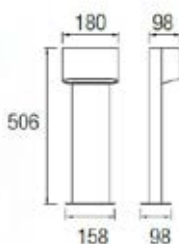

Gehäuse: Edelstahl
 Farbe: edelstahl
 Abdeckung: Polycarbonat, transparent
 Lampe: 1xE27 max. 23W oder LED Retrofit

Max. Länge vom Leuchtmittel: 152.00 mm
 Max. Durchmesser vom Leuchtmittel: 50.00 mm

Art.-Nr.	Farbe
55-9873-Z5-CL	anthrazit