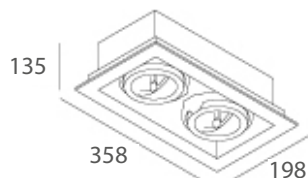

Art.-Nr.	Farbe
13.1102.1000.5	silbergrau