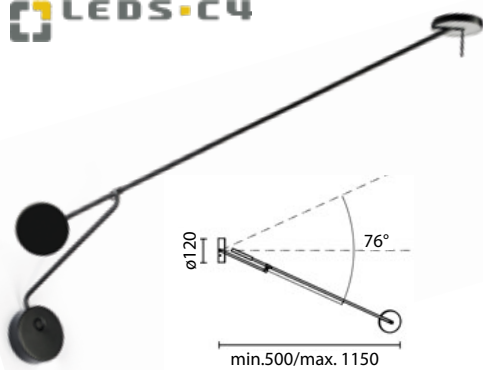

LEDS-C4

Art.-Nr.	Farbe
05-5079-05-05	mattschwarz

Wandleuchte INVISIBLE

Gehäuse: Aluminium, Stahl
Farbe: mattschwarz
Lampe: 48 x LED 9W, 3000K, 765 lm, CRI 80

Betriebsgerät enthalten!