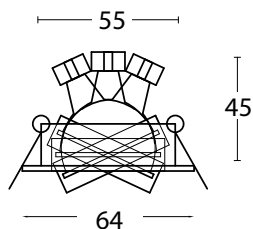

Art.-Nr.	Farbe
0067.25	alu matt

Niedervolt-Strahler

Gehäuse: Aluminium
Farbe: alu matt
Lampe: GZ4 QRBC35-35W, Leuchtmittel nicht enthalten
schwenkbar 30°

**Passendes Betriebsgerät muss dazu bestellt werden!
S. 86-87**

BRUMBERG®
Licht seit Generationen