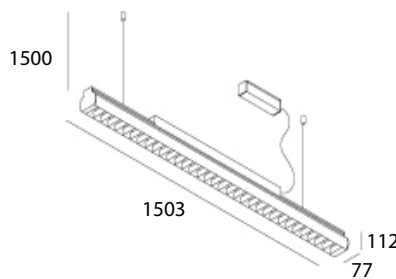

Raster-Pendelleuchte MINUS PLUS S HDP

Gehäuse: Aluminium

Farbe: silbergrau, schwarz oder weiß

Reflektor: BAP hochglanz, Bildschirmarbeitsplatz tauglich, direkt/indirekt

Lampe: 1x35W T16 G5, Leuchtmittel nicht enthalten inkl. Seilpendel (1,50m), Zuleitung und Baldachin

elektronisches Vorschaltgerät enthalten!