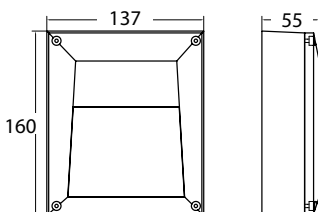

Art.-Nr.	Farbe
10023173	strukturweiß