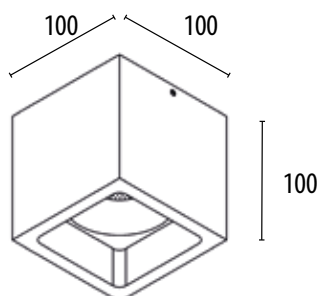

Art.-Nr.	Farbe
12075183	strukturschwarz