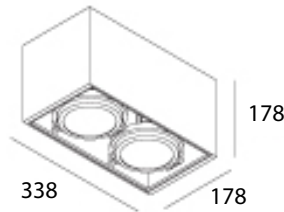

Art.-Nr.	Farbe
13.1182.1000.2	schwarz