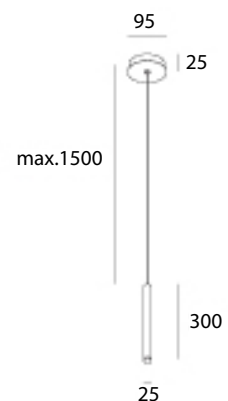

Betriebsgerät enthalten!