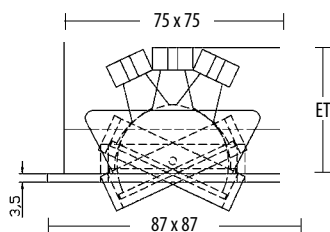

Art.-Nr.	Farbe
20001250	aluminium