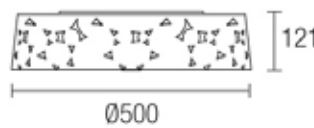

Deckenleuchte TRAMA

Gehäuse: Stahl
Farbe: weiß
Diffusor: Acryl, weiß opal
Lampe: 3x E27 23 W, Eco-Halogen oder LED Retrofit
Leuchtmittel nicht enthalten

OPTIONEN: auch als Pendelleuchte erhältlich