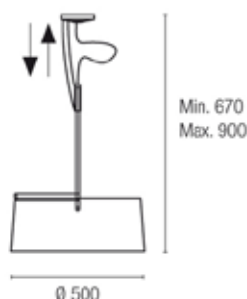

max. Länge vom Leuchtmittel: 176mm
 inkl. Seilpendel, Zuleitung und Baldachin

OPTIONEN: auch in der Farbe apfelgrün lieferbar

LEDS-C4

Art.-Nr.	Farbe
----------	-------

00-4339-21-05	schwarz
---------------	---------