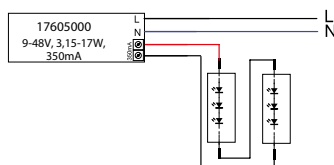

BRUMBERG®
Licht seit Generationen

Art.-Nr.	Farbe
17605000	weiß

LED-Konverter Konstantstrom 350mA, nicht dimmbar

Gehäuse: Kunststoff
Maße: 180mm (L)x 32mm (B)x 32mm (H)
Leistung: 3,15-17W
Strom: 350mA

BRUMBERG®
Licht seit Generationen

Art.-Nr.	Farbe
17615000	weiß

LED-Konverter Konstantstrom 350mA, dimmbar

Gehäuse: Kunststoff
Maße: 122mm (L)x 39mm (B)x 18mm (H)
Leistung: 4,2-8W
Strom: 350mA
Dimmung: Phasen-Dimmung

BRUMBERG®
Licht seit Generationen

Art.-Nr.	Farbe
17612000	schwarz

LED-Konverter Konstantstrom 350mA, nicht dimmbar

Gehäuse: Kunststoff
Maße: 68 mm (L)x 35mm (B)x 21mm (H)
Leistung: 1-7,2W
Strom: 350mA

OSRAM

Art.-Nr.	Farbe
HTM 70/230...240	weiß/grün

Elektronische Trafos für Halogen-Niedervolt-Lampen dimmbar

Gehäuse: Kunststoff
Maße: 108mm (L)x 52mm (B)x 33mm (H)
Leistung: 70VA
Volt: 12V
Dimmung: Phasen-Dimmung