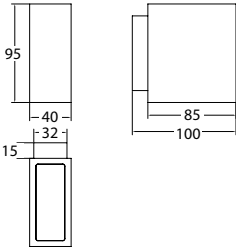

Art.-Nr.	Farbe
12082083	schwarz/orange

LED-Aufbau-Downlight

Gehäuse: Aluminium
Farbe: schwarz/orange
Lampe: LED 10W, 3000K, 745lm
Abstrahlwinkel: 40°

Betriebsgerät enthalten!

BRUMBERG®
Licht seit Generationen