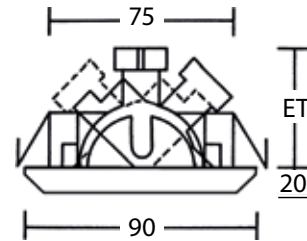

BRUMBERG®
Licht seit Generationen

Basismodell LED 350mA

Gehäuse: Aluminium
Farbe: alu matt
Abdeckung: Glas klar
Lampe: LED 6,6W, 2700K, 410lm
Abstrahlwinkel: 38°

Passendes Betriebsgerät muss dazu bestellt werden! S.86-87

Art.-Nr.	Farbe
12302253	alu matt

Basismodell NV

Gehäuse: Aluminium
Farbe: alu matt
Abdeckung: Glas klar
Lampe: GX5,3 QRCBC51-35W oder LED Retrofit, Leuchtmittel nicht enthalten
Abstrahlwinkel: 38°

Passendes Betriebsgerät muss dazu bestellt werden! S.87 Osram HTM70

Art.-Nr.	Farbe
2188.25	alu matt

BRUMBERG®
Licht seit Generationen

Basismodell LED 350mA

Gehäuse: Guss
Farbe: weiß
Abdeckung: Glas satiniert
Lampe: LED 6,6W, 2700K, 410lm, Abstrahlwinkel: 38°

Passendes Betriebsgerät muss dazu bestellt werden! S.86-87

Art.-Nr.	Farbe
12149073	weiß
12149023	chrom
12149253	alu matt

Basismodell NV-Einbaudownlight

Gehäuse: Guss
Farbe: weiß
Abdeckung: Glas satiniert
Lampe: GX5,3 QRCBC-50W oder LED Retrofit, Leuchtmittel nicht enthalten

Passendes Betriebsgerät muss dazu bestellt werden! S.87 Osram HTM70

Art.-Nr.	Farbe
2062.02	weiß
2062.07	chrom
2062.25	alu matt