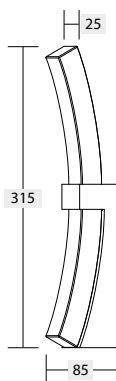

Art.-Nr.	Farbe
500940W	chrom

LED-Wandaufbauleuchte

Gehäuse: Aluminium
Farbe: chrom
Glas: kristall
Lampe: LED 1W, 6500K

Betriebsgerät enthalten!