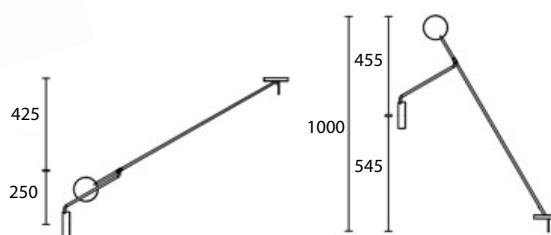

LEDS-C4

Art.-Nr.	Farbe
05-5079-05-05	mattschwarz

Wandleuchte INVISIBLE

Gehäuse: Aluminium, Stahl
Farbe: mattschwarz
Lampe: 48 x LED 9W, 3000K, 765 lm, CRI 80

Betriebsgerät enthalten!

BRUMBERG®
Licht seit Generationen

Art.-Nr.	Farbe
88450173	strukturweiß

Richtstrahler

Gehäuse: Aluminium
Farbe: strukturweiß
Lampe: LED 15W, 3000K, 1400lm
Abstrahlwinkel: 30°
schwenkbar 80°, drehbar 355°

Betriebsgerät enthalten!