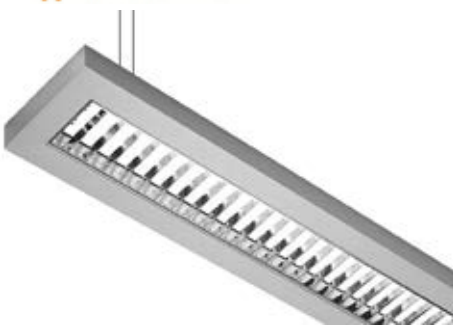

Deckenleuchte TARO C

Gehäuse: Aluminium
Farbe: silbergrau, schwarz oder weiß
Lampe: 2x28W T16 G5 EB, Leuchtmittel nicht enthalten
Abdeckung: opal

elektronisches Vorschaltgerät enthalten!

OPTIONEN: Auch mit dimmbarem Vorschaltgerät, auch in anderen Längen lieferbar, wahlweise auch mit Reflektor

intra lighting

Art.-Nr.	Farbe
13.8414.1211.5	silbergrau