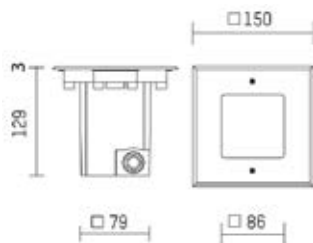

Art.-Nr.	Farbe
071 232 04 902	edelstahl

LED-Bodeneinbauleuchte IN.GROUND 150

Gehäuse: Aluminiumguss
Farbe: edelstahl
Abdeckung: Sicherheitsglas, klar
Lampe: LED 5W, 450lm, 4000K
90° drehbar, 0° - 25° schwenkbar

Betriebsgerät enthalten!

OPTIONEN: auch in rund erhältlich