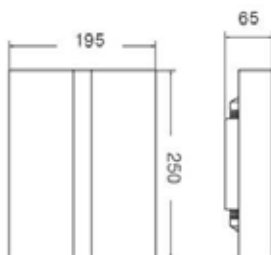

Art.-Nr.	Farbe
10018183	strukturschwarz
10018173	strukturweiß

LED-Wandanbauleuchte mit erhöhter Schutzart

Gehäuse: Aluminium / Kunststoff opal
Farbe: schwarz oder weiß
Abstrahlwinkel: 30°, direkt/indirekt strahlend
Lampe: 2x LED 4W und 1x 0,5W, 3000K

Betriebsgerät enthalten !