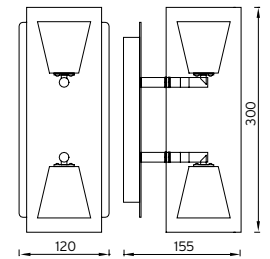

Art.-Nr.	Farbe
4/0909.286.01A2	edelstahl

Wandleuchte DIORA

Gehäuse: Edelstahl
Farbe: edelstahl
Glas: transparent
Lampe: 2xQPAR16 50W GU10 oder LED Retrofit
direkt/indirekt strahlend
Abstrahlwinkel: 30°