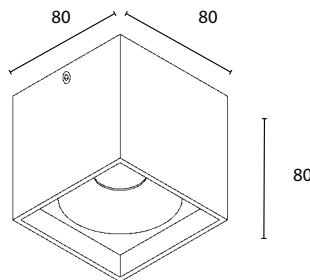

Art.-Nr.	Farbe
12073183	schwarz, matt gold