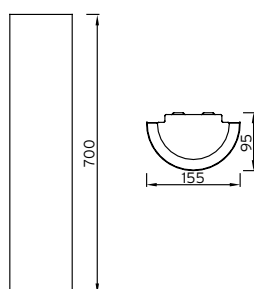

Art.-Nr.	Farbe
4/2498.151.04	weiß