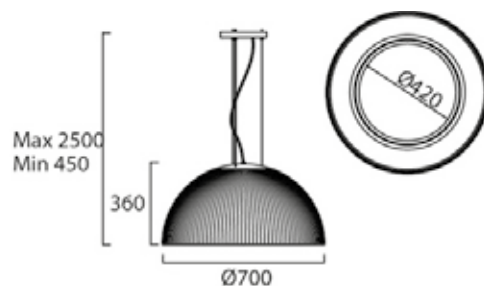

Max. Länge vom Leuchtmittel: 190mm

Max. Durchmesser vom Leuchtmittel: 60mm

OPTIONEN: auch in anderen Größen erhältlich oder als Deckenleuchte

LEDS-C4

Art.-Nr.	Farbe
00-1942-BW-M3	weiß matt

Hängeleuchte AURA