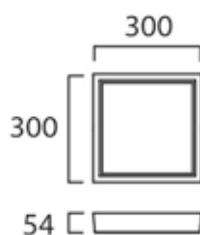

Art.-Nr.	Farbe
15-3535-BW-M1	weiß matt