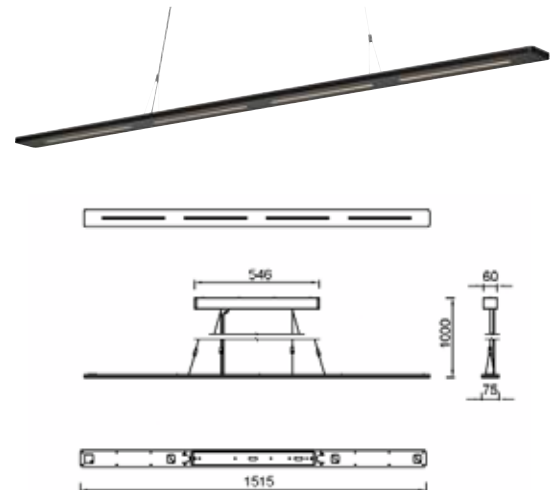

elektronisches Vorschaltgerät enthalten!

OPTIONEN: Auch mit dimmbarem Vorschaltgerät, auch in anderen Längen lieferbar, wahlweise auch mit Reflektor, auch mit opaler Abdeckung erhältlich

BETALUMEN
LED STRIP LIGHTS