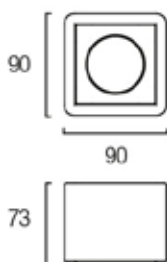

Art.-Nr.	Farbe

15-4716-03-M2	aluminium