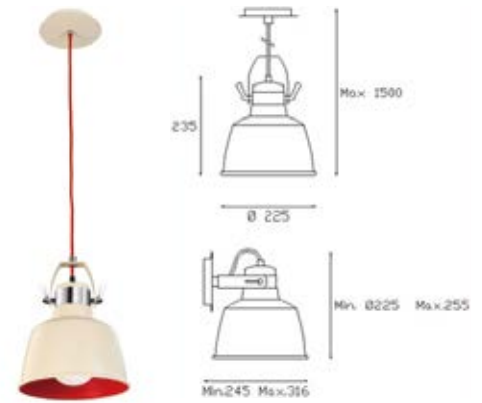

Verstellbar: 90° horizontal

Gehäuse: Stahl

Farbe: chrom

Schirm: Textil, weiß

Lampe: 1 x E27, LED Retrofit oder Eco Halogen max. 100W

Leuchtmittel nicht enthalten

OPTIONEN: Leuchterschirm Farbe / Größe nach Wahl

LEDS-C4

Art.-Nr.	Farbe
00-0240-21-16	weiß

Hängeleuchte VINTAGE

Gehäuse: Stahl
 Farbe: off-white chrom, rot
 Lampe: 1 x E27, LED Retrofit oder Eco-Halogen max.100W
 Leuchtmittel nicht enthalten
 max. Länge vom Leuchtmittel: 175mm
 max. Durchmesser: 85mm
 inkl. Seilpendel (1,50 m), Zuleitung und Baldachin