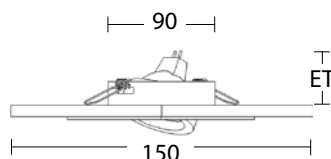

Art.-Nr.	Farbe
36345258	● alu matt
36345255	○ alu matt