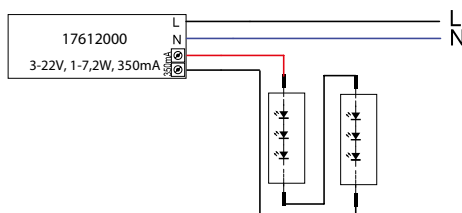

BRUMBERG®
Licht seit Generationen

Art.-Nr.	Farbe
17605000	weiß

LED-Konverter Konstantstrom 350mA, nicht dimmbar

Gehäuse: Kunststoff
Maße: 180mm (L)x 32mm (B)x 32mm (H)
Leistung: 3,15-17W
Strom: 350mA

BRUMBERG®
Licht seit Generationen

Art.-Nr.	Farbe
17615000	weiß

LED-Konverter Konstantstrom 350mA, dimmbar

Gehäuse: Kunststoff
Maße: 122mm (L)x 39mm (B)x 18mm (H)
Leistung: 4,2-8W
Strom: 350mA
Dimmung: Phasen-Dimmung

BRUMBERG®
Licht seit Generationen

Art.-Nr.	Farbe
17612000	schwarz

LED-Konverter Konstantstrom 350mA, nicht dimmbar

Gehäuse: Kunststoff
Maße: 68 mm (L)x 35mm (B)x 21mm (H)
Leistung: 1-7,2W
Strom: 350mA

OSRAM

Art.-Nr.	Farbe
HTM 70/230...240	weiß/grün

Elektronische Trafos für Halogen-Niedervolt-Lampen dimmbar

Gehäuse: Kunststoff
Maße: 108mm (L)x 52mm (B)x 33mm (H)
Leistung: 70VA
Volt: 12V
Dimmung: Phasen-Dimmung