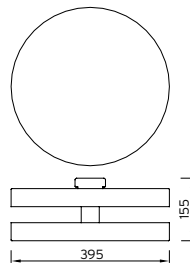

BETALUMEN
IDEEN WENDEN LEUCHTEN

Art.-Nr.	Farbe
6/2672.296.S1	weiß

Wand- und Deckenleuchte LUNEA S

Gehäuse: Metall pulverbeschichtet
Farbe: weiß
Lampe: 2xG9 Halopin 33W
Korpus drehbar max. 350°

OPTIONEN: Ausführung mit Blattgold oder Blattsilber innen oder außen auf Anfrage, auch mit LED - Retrofit erhältlich.

BETALUMEN
IDEEN WENDEN LEUCHTEN

Art.-Nr.	Farbe
6/2479.245.S1	weiß

Wand- und Deckenleuchte LUNEA M

Gehäuse: Metall pulverbeschichtet
Farbe: weiß
Lampe: 2xQT32 Halogen 70W E27
Korpus drehbar max. 350°

OPTIONEN: Ausführung mit Blattgold oder Blattsilber innen oder außen auf Anfrage, auch mit LED - Retrofit erhältlich.

BETALUMEN
IDEEN WENDEN LEUCHTEN

Art.-Nr.	Farbe
2/1118.145.01F	silber metallic RAL 9006

Deckenleuchte DISK MINI

Gehäuse: Metall pulverbeschichtet
Farbe: silber metallic RAL 9006
Lampe: LED Retrofit E 27 oder SPC Mirror E27max. 100W

BETALUMEN
IDEEN WENDEN LEUCHTEN

Art.-Nr.	Farbe
4/2917.221.04	weiß

Wandleuchte CONTOUR 224

Gehäuse: Metall pulverbeschichtet
Farbe: weiß
Abdeckung: Glas direkt opal / indirekt transparent
Lampe: 2xTC-L 24W, Leuchtmittel nicht enthalten

elektronisches Vorschaltgerät enthalten!

OPTIONEN: EVG dimmbar