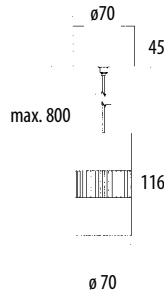

inkl. Seilpendel (1,50 m), Zuleitung und Baldachin
max. Länge vom Leuchtmittel: 145mm
max. Durchmesser: 45mm

BRUMBERG
Licht seit Generationen

Art.-Nr.	Farbe
12008073	weiß/schwarz

LED-Aufbaupendelleuchte

Gehäuse: Aluminium
Farbe: weiß/schwarz
Lampe: LED 6W, 3000K, 346lm
inkl. Seilpendel (80 cm), Zuleitung und Baldachin