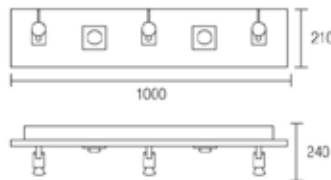

Deckenleuchte WOOD

Gehäuse: Stahl/Wengué-Holz
Farbe: chrom, holzoptik
Lampe: 5x GU10 max. 50 W oder LED Retrofit,
Leuchtmittel nicht enthalten

OPTIONEN: auch als ein, zwei oder vierlampige Variante