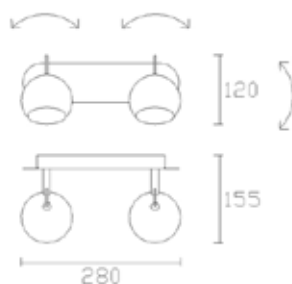

LEDS-C4

Art.-Nr.	Farbe

05-1514-21-21	chrom

Wandleuchte TRINITY

Gehäuse: Stahl

Farbe: chrom

Leuchtenkopf: $\pm 90^\circ$ auf waagerechter Ebene, 350° um senkrechte Ebene

Lampe: 2 x GU10 LED 6W

OPTIONEN: auch in 1-fach oder 3-fach Ausführung

LEDS-C4

Art.-Nr.	Farbe

05-0071-14-14	weiß matt

Wandleuchte JET

Gehäuse: Aluminium

Farbe: weiß matt

Lampe: LED Cree 3W, 3000K, 182lm, CRI 80
direkt / indirekt strahlend

Betriebsgerät enthalten !

intra lighting

Art.-Nr.	Farbe

18.2424.1210.1	weiß

Deckenaufbauleuchte KARO C

Gehäuse: Aluminium

Farbe: weiß, schwarz oder silber

Abdeckung: opal

Lampe: T16-C 2Gx13, 22W, 763lm, Leuchtmittel nicht enthalten

elektronisches Vorschaltgerät enthalten!

OPTIONEN: auch in LED und weiteren Größen erhältlich