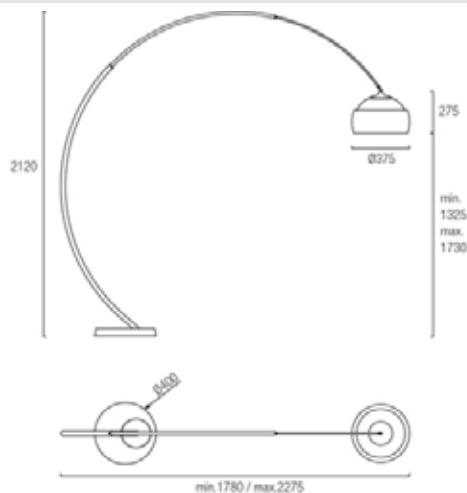

LEDS-C4

min.
450
max.
1500

Art.-Nr.

Farbe

00-4409-21-12

chrom/rauchscharz

Hängeleuchte EMY

Gehäuse: Aluminium

Farbe: chrom

Schirm: Glas rauchscharz

Diffusor: opal matt

Lampe: 1 x E27, LED Retrofit oder Eco max. 23W, Leuchtmittel nicht enthalten inkl. Seilpendel (1,5m), Zuleitung und Baldachin

max. Länge vom Leuchtmittel: 180mm

max. Durchmesser: 60mm

LEDS-C4

Art.-Nr.

Farbe

25-0058-BW-M1

weiß matt

Stehleuchte HOOP

Gehäuse: Stahl

Farbe: weiß, matt, chrom

Verstellbar: 350° um senkrechte Ebene

Lampe: 1 x E27, LED Retrofit oder Eco max. 23W

Leuchtmittel nicht enthalten

Diffusor: PMMA opal

max. Länge vom Leuchtmittel: 160mm

max. Durchmesser: 60mm

LEDS-C4

Art.-Nr.

Farbe

25-0467-21-82

weiß matt

PAN-164-14 (Schirm)

muss separat dazu bestellt werden !

Stehleuchte MAGMA

Verstellbar: 90° horizontal

Gehäuse: Stahl

Farbe: chrom

Schirm: Textil, weiß

Lampe: 1 x E27, LED Retrofit oder Eco Halogen max. 100W

Leuchtmittel nicht enthalten

OPTIONEN: Leuchterschirm Farbe / Größe nach Wahl