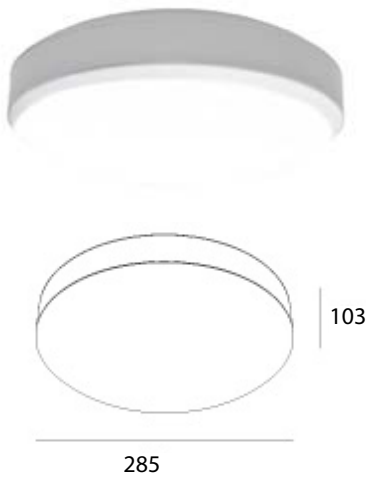

intra lighting

Art.-Nr.	Farbe
18.2114.5201.1	weiß

Deckenaufbauleuchte ETEA direkt

Gehäuse, Abdeckung und Ring: Polycarbonat

Farbe: weiß

Lampe: LED 15W, 4000K, 988lm

Betriebsgerät enthalten!

OPTIONEN: wahlweise auch in 3000K, auch in IP65 lieferbar