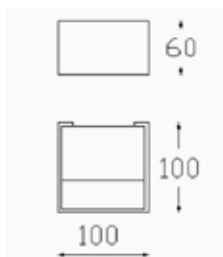

Art.-Nr.	Farbe

05-0071-14-14	weiß matt

Wandleuchte JET

Gehäuse: Aluminium

Farbe: weiß matt

Lampe: LED Cree 3W, 3000K, 182lm, CRI 80
direkt / indirekt strahlend

Betriebsgerät enthalten !