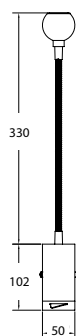

Art.-Nr.	Farbe
10062023	chrom