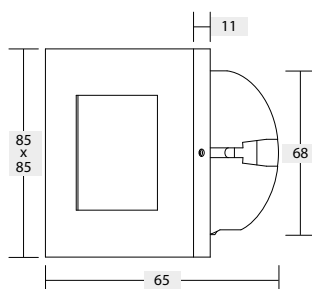

Art.-Nr.	Farbe
R3940WW	strukturweiß