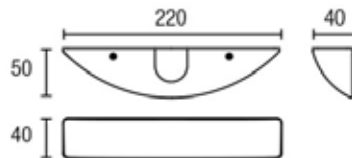

Farbe

chrom

Wand- und Spiegelleuchte EOS

Gehäuse: Aluminium

Farbe: chrom

Abdeckung: transparent PMMA

Lampe: 1 x LED 4,5W

warmes weiß, 3000K, 290 lm, CRI 80