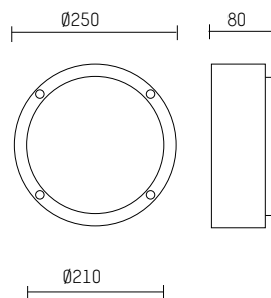

Art.-Nr.	Farbe

117 980 04 910	weiß

LED Decken- und Wandanbauleuchte METRIC

Gehäuse: Aluminium-Druckguss
Farbe: weiß, anthrazit, silber
Abdeckung: Glas klar
Lampe: LED 20W, 2350lm, 4000K

Betriebsgerät enthalten!

OPTIONEN: auch als Einbauleuchte