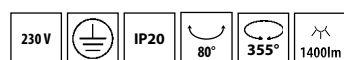

Wandleuchte INVISIBLE

Gehäuse: Aluminium, Stahl
Farbe: mattschwarz
Lampe: 48 x LED 9W, 3000K, 765 lm, CRI 80

Betriebsgerät enthalten!

BRUMBERG®
Licht seit Generationen

Art.-Nr.	Farbe
88450173	strukturweiß