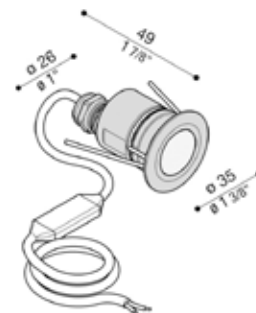

LOMBARDO

Art.-Nr.	Farbe
LL107000	grau

Einbauleuchte CNC35T

Gehäuse: Stahl
Farbe: grau
Abdeckung: gehärtetes Glas
Lampe: LED 2W, 140lm

Betriebsgerät enthalten!

OPTIONEN: geeignet für Installation an Wänden und Decken aus Gipskarton, für Außenbereich für Bodeneinbau befahrbar bis 500kg