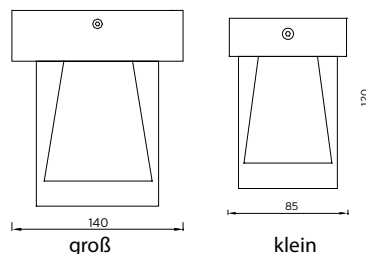

elektronisches Vorschaltgerät enthalten!

OPTIONEN: Auch mit LED erhältlich. Auf Anfrage in
verschiedenen Stoffarten und Farben lieferbar.

BETALUMEN
IDEEN WENDEN LEUCHTEN

Art.-Nr.	Farbe	Modell
2/0899.145.01A2	metall	groß
2/0938.186.01A2	metall	klein