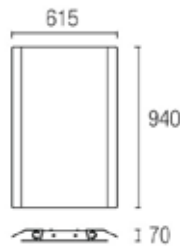

LEDS-C4

Art.-Nr.	Farbe
510-CR	chrom

Wandleuchte SUNNY

Gehäuse: Stahl
 Farbe: chrom
 Abdeckung: Glas transparent
 Lampe: 1 x E14 max.40W oder LED Retrofit
 Leuchtmittel enthalten: 1xE14 max.40W

Art.-Nr.

75-4371-K3-M1