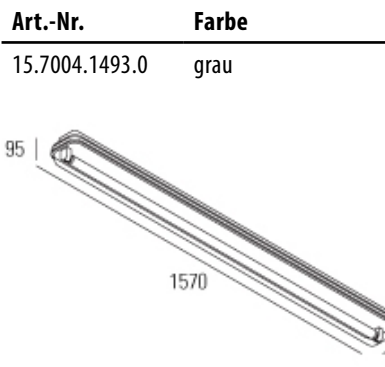

intra lighting