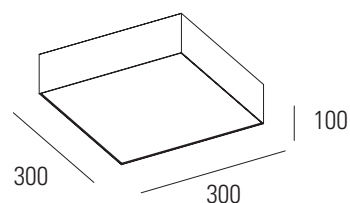

Art.-Nr.	Farbe

18.2424.1210.1	weiß

Deckenaufbauleuchte KARO C

Gehäuse: Aluminium

Farbe: weiß, schwarz oder silber

Abdeckung: opal

Lampe: T16-C 2Gx13, 22W, 763lm, Leuchtmittel nicht enthalten

elektronisches Vorschaltgerät enthalten!

OPTIONEN: auch in LED und weiteren Größen erhältlich