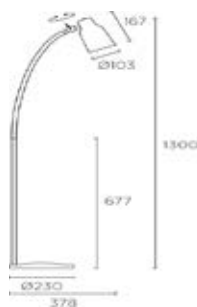

Art.-Nr.	Farbe
25-4755-CI-23	dunkel braun