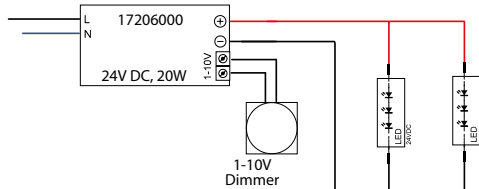

LED-Netzgerät 24V DC Konstanzspannung 1-10V dimmbar

Gehäuse: Kunststoff

Maße: 145 mm (L)x 55mm (B)x 19mm (H)

Leistung: 1-20W