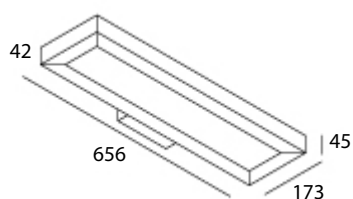

Wandaufbauleuchte TARO W DI

Gehäuse: Aluminium

Abdeckung: opal

direkt/indirekt strahlend

Farbe: silbergrau, schwarz oder weiß

Lampe: 1x55W TC-L 2G11, Leuchtmittel nicht enthalten

elektronisches Vorschaltgerät enthalten!