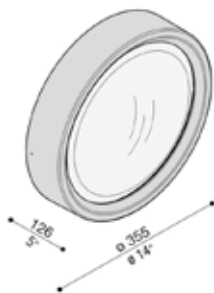

Art.-Nr.	Farbe
LL402QG	grau

Wand-/Deckenleuchte AREO 350

Gehäuse: Aluminium-Druckguss
Farbe: grau
Abdeckung: gätztes Glas
Lampe: 30 LED 18W, 1800 lm, 4000K

OPTIONEN: auch in 3000K LED, in verschiedenen Durchmessern lieferbar, mit Detektor, mit Notelement lieferbar