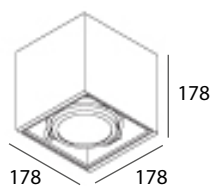

Deckenaufbauleuchte HUNTER SPOT C

Gehäuse: aluminium
Farbe: weiß, schwarz oder silber
Kardan-Ring: richtbar $\pm 35^\circ / \pm 35^\circ$
Lampe: QR 111 max. 1x75 W inkl. Netzgerät,
Leuchtmittel nicht enthalten

OPTIONEN: auch in LED erhältlich und in zwei oder dreifach Variante lieferbar