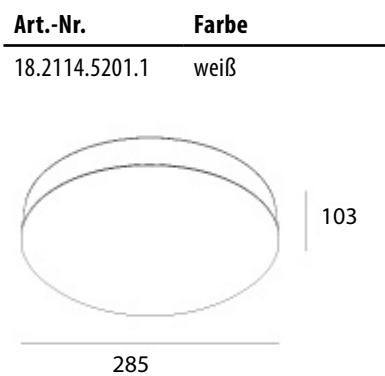

intra lighting

Deckenaufbauleuchte ETEA DIRECT

Gehäuse, Abdeckung und Ring: Polycarbonat
Farbe: weiß
Lampe: LED 15W, 4000K

Betriebsgerät enthalten!

OPTIONEN: wahlweise auch in 3000K, auch in IP65 lieferbar