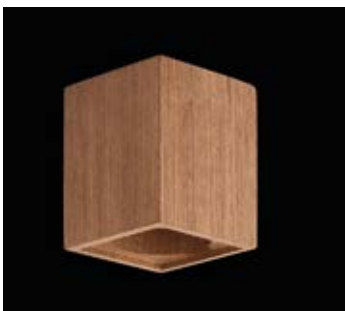

LOMBARDO

Exclusive by **marco zenner**
MATERIALI ELETTRICI & INFORMATICA

LOMBARDO

Art.-Nr.	Farbe
LB12144	grau

Cemento Style - Modulo C

Gehäuse: Zement
Farbe: grau

exklusive Lichteinsatz Stile next 60T,
Stile next power 60T

Art.Nr. LL102B
3W, 230lm

Betriebsgerät enthalten!

OPTIONEN: in verschiedenen Betonfarben und Ausführungen erhältlich

LOMBARDO

Art.-Nr.	Farbe
LB1202W	braun

Pflock, Decke, Sospensione Legno Style 60Q

Gehäuse: Teak
Farbe: braun

exklusive Lichteinsatz Stile next 60Q,
Stile next power 60Q

Art.Nr. LL132B
3W, 230lm

Betriebsgerät enthalten!

OPTIONEN: in vielen verschiedenen Ausführungen

LOMBARDO

Art.-Nr.	Farbe
LB3312R	rot

Hänge-/Standleuchte Miss 6

Gehäuse: Silikon
Farbe: rot
Abdeckung: Polycarbonat
Lampe: E27 max. CFL1x 23W oder LED Retrofit
inkl. Anschlussleitung 6m
Montagezubehör separat erhältlich

OPTIONEN: in verschiedenen Farben erhältlich