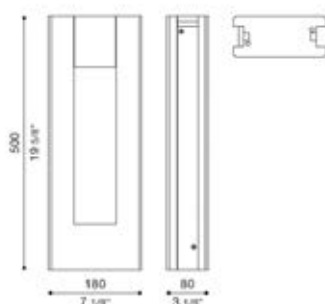

Art.-Nr.	Farbe
LB1205W	braun