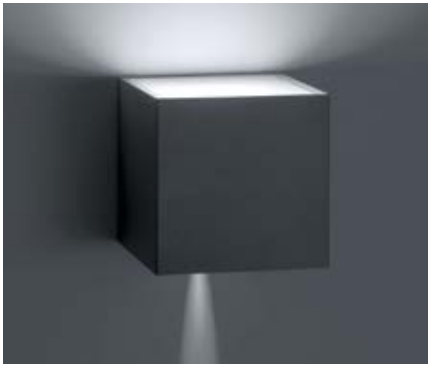

Deckenleuchte DIORA

Gehäuse: Edelstahl gebürstet
Farbe: metall
Glas: transparent
Lampe groß*: QPAR20 E27 50W
Lampe klein*: QPAR16 GU10 50W

***oder LED Retrofit**

Art.-Nr.	Farbe
4/2486.116.04F	grau RAL 9007