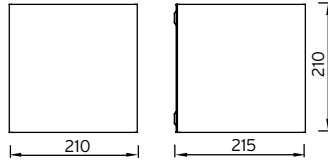

Wandleuchte CUBE M142

Gehäuse: Metall pulverbeschichtet
Farbe: grau Ral 9007
Abdeckung: Glas mattiert mit Lichtschlitz
Lampe: TC-T/E42W, GX24q-4

elektronisches Vorschaltgerät enthalten!

OPTIONEN: auch mit LED erhältlich, RAL-Farbe nach Wahl