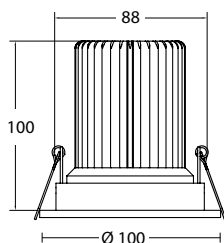

Art.-Nr.	Farbe
33026073	weiß