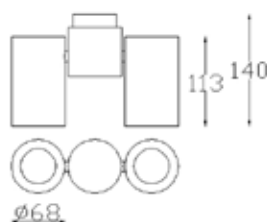

Art.-Nr.	Farbe
15-0074-14-05	weiß matt