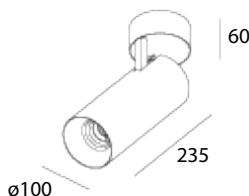

Art.-Nr.	Farbe
13.0520.3120.1	weiß

Aufbaustrahler PIPES CS , richtbar

Gehäuse: Aluminium
Farbe: weiß, schwarz oder silber
Ausstrahlwinkel: 36°
Lampe: LED 21 W, 3000K, 1525 lm
drehbar 355°, schwenkbar 90°

Betriebsgerät enthalten !

OPTIONEN: auch als Einbaustrahler oder Pendelleuchte