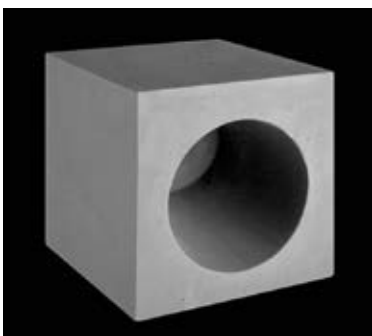

OPTIONEN: in vielen verschiedenen Ausführungen

LOMBARDO

Exclusive by  **marco zenner**
MATERIALI ELETTRICI & INFORMATICA

LOMBARDO

Art.-Nr.	Farbe
LB12144	grau

Cemento Style - Modulo C

Gehäuse: Zement
Farbe: grau