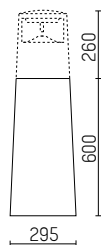

Art.-Nr.
100346

Farbe
anthrazit