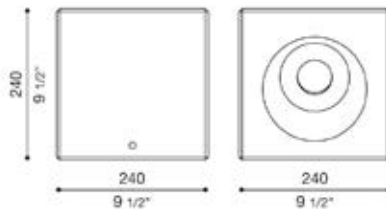

Art.-Nr.	Farbe
LB12144	grau