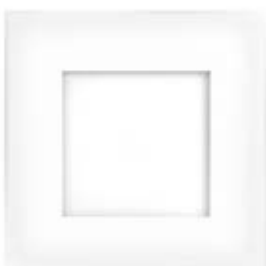

LED- Wandeinbauleuchte

Gehäuse: Edelstahl
Farbe: strukturweiß
Lampe: LED 1,2W, 3100K
Reflektor: silber matt
Montage in 68mm Installationsdosen

Betriebsgerät enthalten (230V)!

OPTIONEN: auch in Farbe silber

BRUMBERG®
Licht seit Generationen