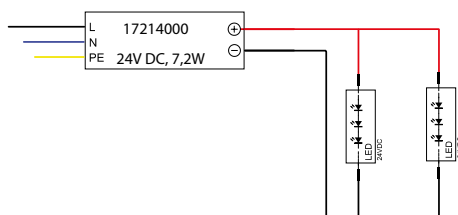

LED-Netzgerät 24V DC Konstanzspannung nicht dimmbar

Gehäuse: Kunststoff

Maße: 68 mm (L)x 35mm (B)x 21mm (H)

Leistung: 1-7,2W