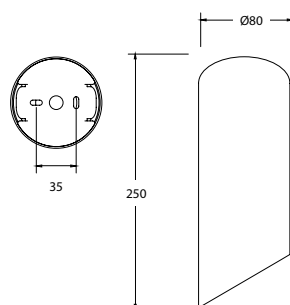

Art.-Nr.	Farbe
12082083	schwarz/orange