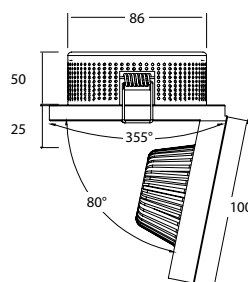

Art.-Nr.	Farbe
12069553	weiß / schwarz