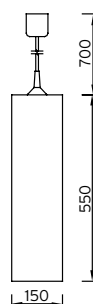

OPTIONEN: auch in anderen Größen erhältlich

Betriebsgerät enthalten!

BETALUMEN
JUGEN WENNEN LÄUCHTEN

Art.-Nr.	Farbe
3/2493.108.04Be	creme/beige

Pendelleuchte TELA RONDO 150-550

Gehäuse: Metall

Farbe: weiß

Schirm: Chintz creme/beige