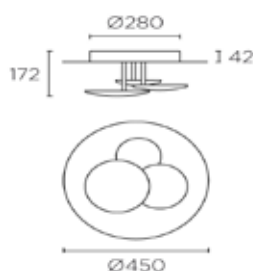

Art.-Nr.	Farbe

15-4921-21-14	chrom, weiß matt