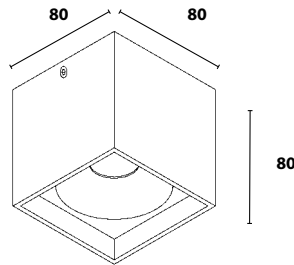

Art.-Nr.	Farbe
12073183	schwarz, matt gold