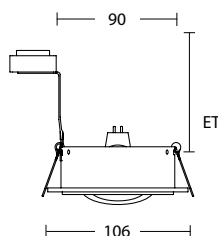

Art.-Nr.	Farbe
36346258	● alu matt
36346253	○ alu matt