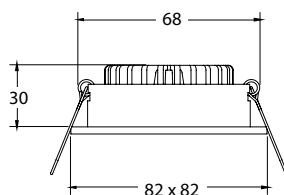

Art.-Nr.	Farbe
12262023	chrom
12262073	weiß
12262253	alu matt