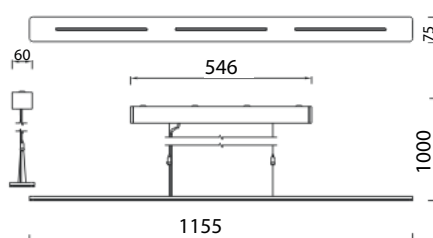

Pendelleuchte PLANUS L3

Gehäuse: Metall
Farbe: weiß
Lampe: LED 19W, 1700lm, 3000K, CRI 85, Steckkontakt mit Indirektlichtanteil zur Raumaufhellung inkl. Baldachin mit integriertem Konverter auch in Stufenschaltung, dimmbar und mit Funkfernbedienung lieferbar

OPTIONEN: 4-flammige Leuchte, Pendellänge, RAL-Farbe und LED-Parameter nach Wahl