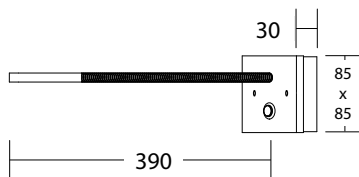

BRUMBERG®
Licht seit Generationen

Art.-Nr.	Farbe
R3714WW	edelstahl

LED Wandanbau-Leseleuchte FLEXARM

Gehäuse: Edelstahl/Messing Acryl
Farbe: edelstahl
Lampe: 3xLED 4,2 W, 3100K, 250lm

inkl. integriertem Ein-/Ausschalter, Betriebsgerät enthalten!

BRUMBERG®
Licht seit Generationen

Art.-Nr.	Farbe
10062023	chrom

LED Wandanbau-Leseleuchte FLEXARM

Gehäuse: Aluminium
Farbe: chrom
Lampe: LED 3W, 3000K, 224lm

inkl. integriertem Ein-/Ausschalter Betriebsgerät enthalten!