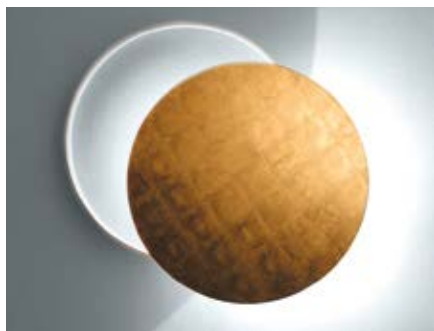

BETALUMEN
LICHTE WERDEN LEUCHTEN

Art.-Nr.	Farbe
----------	-------

6/2672.296.S1	weiß
---------------	------

Wand- und Deckenleuchte LUNEA S

Gehäuse: Metall pulverbeschichtet

Farbe: weiß

Lampe: 2 x G9 Halopin 33W