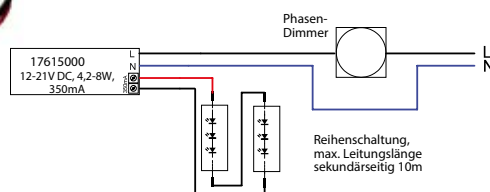

BRUMBERG®
Licht seit Generationen

Art.-Nr.	Farbe
17605000	weiß

LED-Konverter Konstantstrom 350mA, nicht dimmbar

Gehäuse: Kunststoff
Maße: 180mm (L)x 32mm (B)x 32mm (H)
Leistung: 3,15-17W
Strom: 350mA

BRUMBERG®
Licht seit Generationen

Art.-Nr.	Farbe
17615000	weiß

LED-Konverter Konstantstrom 350mA, dimmbar

Gehäuse: Kunststoff
Maße: 122mm (L)x 39mm (B)x 18mm (H)
Leistung: 4,2-8W
Strom: 350mA
Dimmung: Phasen-Dimmung

BRUMBERG®
Licht seit Generationen

Art.-Nr.	Farbe
17612000	schwarz

LED-Konverter Konstantstrom 350mA, nicht dimmbar

Gehäuse: Kunststoff
Maße: 68 mm (L)x 35mm (B)x 21mm (H)
Leistung: 1-7,2W
Strom: 350mA

OSRAM

Art.-Nr.	Farbe
HTM 70/230...240	weiß/grün

Elektronische Trafos für Halogen-Niedervolt-Lampen dimmbar

Gehäuse: Kunststoff
Maße: 108mm (L)x 52mm (B)x 33mm (H)
Leistung: 70VA
Volt: 12V
Dimmung: Phasen-Dimmung