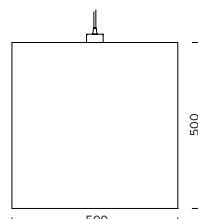

Pendelleuchte TELA SINGOLA 500

Gehäuse: Metall
Farbe: weiß
Schirm: Chintz creme/beige
Lampe: E27 23W oder LED Retrofit, Leuchtmittel nicht enthalten
inkl. Seilpendel (2m), Zuleitung und Baldachin

OPTIONEN: Textilschirm mit Stoffart und -farbe nach Wahl, Schirmgröße nach Wahl