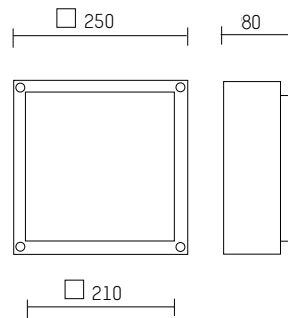

Art.-Nr.	Farbe

117 985 04 726	anthrazit

LED Decken- und Wandanbauleuchte METRIC

Gehäuse: Aluminium-Druckguss
Farbe: anthrazit, weiß, silber
Abdeckung: Glas mattiert
Lampe: LED 20W, 2350lm, 4000K

Betriebsgerät enthalten!

OPTIONEN: auch als Einbauleuchte