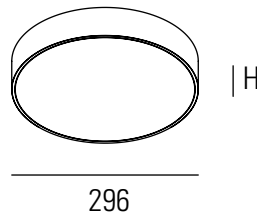

Art.-Nr.	Farbe
18.2324.1210.1	weiß