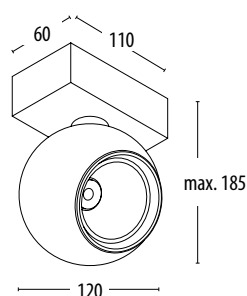

Art.-Nr.	Farbe
88450173	strukturweiß