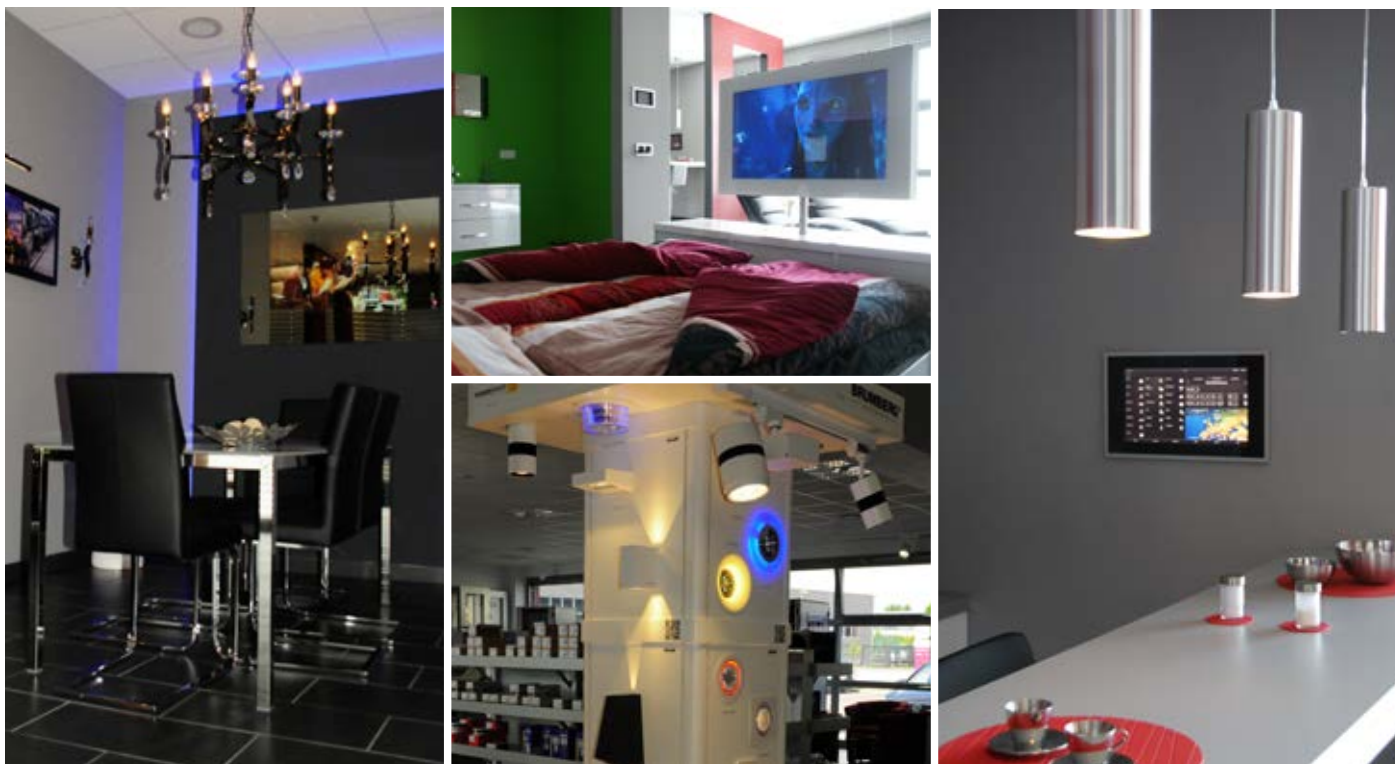

Die **Firma marco zenner s.à r.l.** gehört seit Jahren zu den **führenden Fachgroßhändlern in Luxemburg**. Mit Hilfe eines kompetenten und dynamischen Teams bietet die Firma marco zenner s.à r.l. **Lösungen für die Audio-Videotechnik, Elektroinstallationstechnik, Netzwerktechnik, Gebäudesystemtechnik, Sicherheitstechnik und Beleuchtungstechnik** für den professionellen Anwender an.

In unseren neuen Räumlichkeiten in der Industriezone ZARE EST in EHLERANGE bieten wir den Installateuren sowie den Planern, Architekten und Endkunden die Möglichkeit sich in unseren verschiedenen Showrooms über unsere Lösungen zu informieren. Hervorzuheben ist, neben den innovativen Ausstellungsräumen für die Netzwerktechnik und der Elektrotechnik, der einzigartige **Smarthouse-Showroom**. Hier können Sie sich selbst vom Leben in einem „intelligenten“ Haus überzeugen und zudem unseren neuen **Beleuchtungs-Showroom** besichtigen.

Oberstes Gebot für den Firmeninhaber Marco Zenner ist, den Kunden neben der **hohen Produktqualität** eine entsprechende Beratung und ein **optimales Preis-Leistungs-Verhältnis** anzubieten.

Sehr großen Wert wird selbstverständlich auf den persönlichen Kundenkontakt gelegt. Sämtliche Mitarbeiter sprechen Luxemburgisch, Deutsch, Französisch sowie Englisch.

Die umfangreiche Produktpalette ermöglicht **maßgeschneiderte Systemlösungen** für den Wohnungsbau, für Verwaltungs- und Bürogebäude sowie für Industrie und Gewerbe.

Wir freuen uns auf Ihren Besuch!

Ihr **marco zenner**-Team!