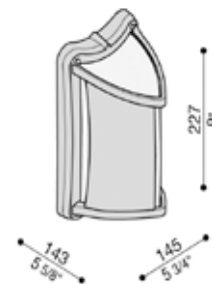

LOMBARDO

Art.-Nr.	Farbe
LL402QG	grau

Wand-/Deckenleuchte AREO 350

Gehäuse: Aluminium-Druckguss
Farbe: grau
Abdeckung: gätztes Glas
Lampe: 30 LED 18W, 1800 lm, 4000K

OPTIONEN: auch in 3000K LED, in verschiedenen Durchmessern lieferbar, mit Detektor, mit Notelement lieferbar

LOMBARDO

Art.-Nr.	Farbe
LL887EG	grau

Wandleuchte VELA VIP 200

Gehäuse: Polycarbonat
Farbe: grau oder schwarz
Abdeckung: Polycarbonat
Lampe: 1xLED 5W, 600lm

Betriebsgerät enthalten!

OPTIONEN: auch in 3000K erhältlich

LOMBARDO

Art.-Nr.	Farbe
LB1205W	braun

Pflöck Legno Style 60Q

Gehäuse: Teak
Farbe: braun

**exklusive Lichteinsatz Stile next 60Q
Stile next power 60Q**

Art.-Nr. LL132B
3W, 230lm, in 3000K und 4000K

Betriebsgerät enthalten!

OPTIONEN: in vielen verschiedenen Ausführungen