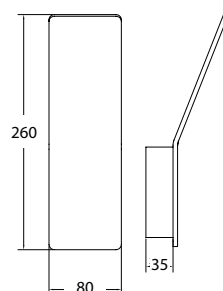

Art.-Nr.	Farbe
10014173	weiß