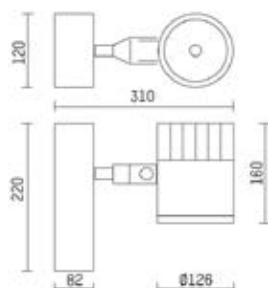

Betriebsgerät enthalten!

OPTIONEN: auch in rund erhältlich

HOFFMEISTER

Art.-Nr.	Farbe
079 959 72 726	anthrazit

Scheinwerfer LOVO

Gehäuse: Aluminium-Druckguss
Farbe: anthrazit
Abdeckung: Sicherheitsglas, klar
Lampe: HIT-TC-CE, 35W
300° drehbar, 90° schwenkbar