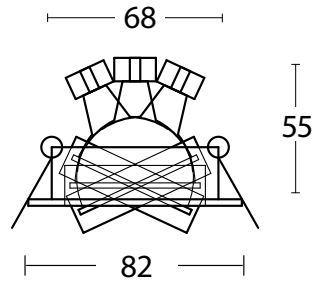

OPTIONEN: auch in eckiger Form erhältlich

Einbaustrahler Basismodell HV für Retrofit

Gehäuse: Aluminium
Farbe: weiß oder alu matt
Lampe: QPAR51 GU10, 50W Halogen oder LED Retrofit, Leuchtmittel nicht enthalten
schwenkbar 25°

Art.-Nr.	Farbe
36143070	weiß
36143250	alu matt

Einbaustrahler Basismodell NV

Gehäuse: Aluminium
Farbe: weiß oder alu matt
Lampe: QR-CBC51 Gx 5,3, 50W Halogen, Leuchtmittel nicht enthalten
schwenkbar 25°

Passendes Betriebsgerät muss dazu bestellt werden! S. 86-87

Art.-Nr.	Farbe
0063.07	weiß
0063.25	alu matt