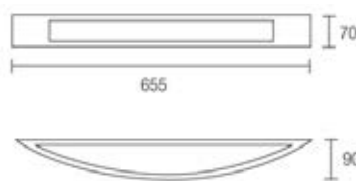

Art.-Nr.	Farbe
457-CR	chrom

Wandleuchte TOILET

Gehäuse: Stahl
Farbe: chrom
Abdeckung: opal Polycarbonat
Lampe: 1 x 2G11 24W
Leuchtmittel nicht enthalten

elektronisches Vorschaltgerät enthalten!