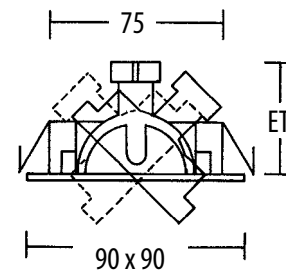

Einbaustrahler dreh-/richtbar

Basismodell HV für Retrofit

Gehäuse: Aluminium

Farbe: alu matt

Lampe: GU10 QPAR51-50W, Halogen oder LED Retrofit, Leuchtmittel nicht enthalten
drehbar 355°, schwenkbar 30°

Art.-Nr.	Farbe
36310250	alu matt

Basismodell NV

Gehäuse: Aluminium

Farbe: alu matt

Lampe: GX5,3 QRCBC51-50W, Halogen, Leuchtmittel nicht enthalten
drehbar 355°, schwenkbar 30°

Passendes Betriebsgerät muss dazu bestellt werden! S. 86-87

Art.-Nr.	Farbe
0070.25	alu matt