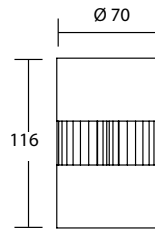

Deckenaufbaustrahler

Gehäuse: Aluminium
Farbe: weiß
Glas: klar
Lampe: LED 10W, 3000K, 745lm
Abstrahlwinkel: 45°
Leuchtenkopf 355° drehbar

Betriebsgerät enthalten!

BRUMBERG®
Licht seit Generationen

Art.-Nr.	Farbe
12007073	weiß/schwarz