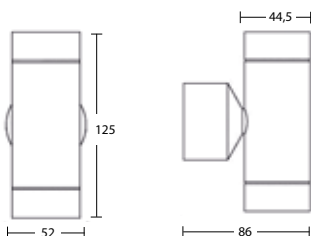

Art.-Nr.	Farbe
10009425	edelstahl