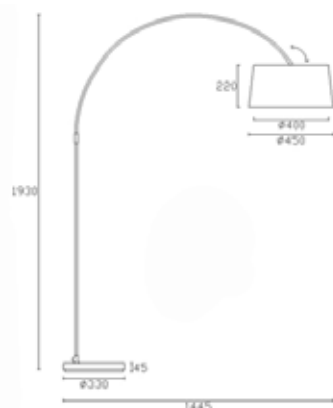

Stehleuchte HOOP

Gehäuse: Stahl

Farbe: weiß, matt, chrom

Verstellbar: 350° um senkrechte Ebene

Lampe: 1 x E27, LED Retrofit oder Eco max. 23W

Leuchtmittel nicht enthalten

Diffusor: PMMA opal

max. Länge vom Leuchtmittel: 160mm

max. Durchmesser: 60mm

LEDS-C4