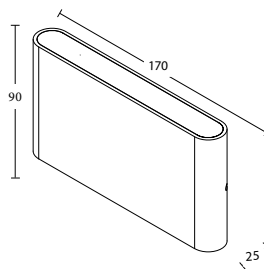

Art.-Nr.	Farbe
10046253	aluminium
10046173	strukturweiß