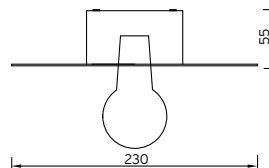

BETALUMEN
IDEEN WENDEN LEUCHTEN

Art.-Nr.	Farbe
6/2672.296.S1	weiß

Wand- und Deckenleuchte LUNEA S

Gehäuse: Metall pulverbeschichtet
Farbe: weiß
Lampe: 2xG9 Halopin 33W
Korpus drehbar max. 350°

OPTIONEN: Ausführung mit Blattgold oder Blattsilber innen oder außen auf Anfrage, auch mit LED - Retrofit erhältlich.

BETALUMEN
IDEEN WENDEN LEUCHTEN

Art.-Nr.	Farbe
6/2479.245.S1	weiß

Wand- und Deckenleuchte LUNEA M

Gehäuse: Metall pulverbeschichtet
Farbe: weiß
Lampe: 2xQT32 Halogen 70W E27
Korpus drehbar max. 350°

OPTIONEN: Ausführung mit Blattgold oder Blattsilber innen oder außen auf Anfrage, auch mit LED - Retrofit erhältlich.

BETALUMEN
IDEEN WENDEN LEUCHTEN

Art.-Nr.	Farbe
2/1118.145.01F	silber metallic RAL 9006

Deckenleuchte DISK MINI

Gehäuse: Metall pulverbeschichtet
Farbe: silber metallic RAL 9006
Lampe: LED Retrofit E 27 oder SPC Mirror E27max. 100W

BETALUMEN
IDEEN WENDEN LEUCHTEN

Art.-Nr.	Farbe
4/2917.221.04	weiß

Wandleuchte CONTOUR 224

Gehäuse: Metall pulverbeschichtet
Farbe: weiß
Abdeckung: Glas direkt opal / indirekt transparent
Lampe: 2xTC-L 24W, Leuchtmittel nicht enthalten

elektronisches Vorschaltgerät enthalten!

OPTIONEN: EVG dimmbar