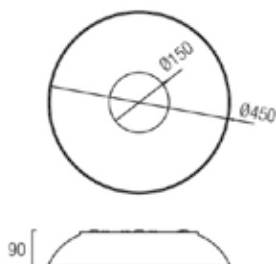

LEDS-C4

Art.-Nr.	Farbe
15-0008-21-M1	chrom

Deckenleuchte HAT

Gehäuse: Stahl
Farbe: chrom
Abdeckung: PMMA opal
Lampe: 1x 2GX13 55W, Leuchtmittel nicht enthalten

elektronisches Vorschaltgerät enthalten!

LEDS-C4

Art.-Nr.	Farbe
15-3231-BW-BW	weiss matt

Deckenleuchte IBIS

Gehäuse: Aluminium
Farbe: weiß matt
Lampe: 12x LED Cree 24, 8W, 3000K, 2654 lm CRI 80

Betriebsgerät enthalten!

LEDS-C4

Art.-Nr.	Farbe
15-4686-S2-M1	aluminium satiniert

Deckenleuchte RAS

Gehäuse: Aluminium
Farbe: aluminium satiniert, poliert
Abdeckung: Acryl satiniert
Lampe: 1x 2GX11 55W, Leuchtmittel nicht enthalten

elektronisches Vorschaltgerät enthalten!

LEDS-C4

Art.-Nr.	Farbe
15-3535-BW-M1	weiß matt

Deckenleuchte NET

Gehäuse: Aluminium
Farbe: weiß matt
Abdeckung: Polystyrol mattiert
Lampe: 1x LED 30W, 3000K
2880 lm CRI 80, Leuchtmittel nicht enthalten

Betriebsgerät enthalten!