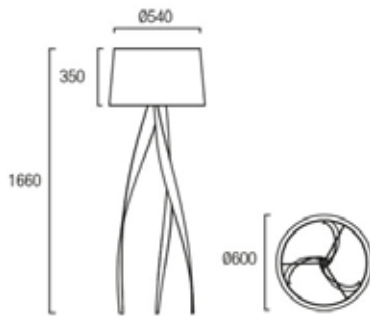

Stehleuchte MEDUSA

Gehäuse: Aluminium
Farbe: weiss-matt
Schirm: Stoff, grau
Lampe: 1 x E27 max. 30W oder LED Retrofit,
Leuchtmittel nicht enthalten
Verstellbar: ±15° auf senkrechter Ebene
max. Länge vom Leuchtmittel: 195mm
max. Durchmesser: 60mm

OPTIONEN: auch in weiß erhältlich