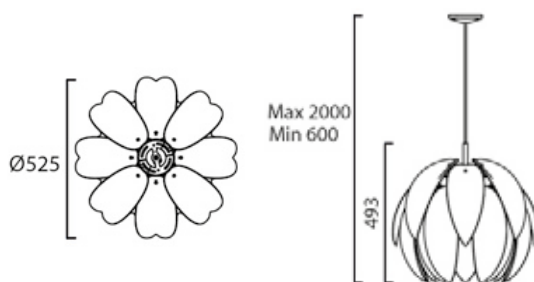

**nötiges Zubehör: Aufhänger Kit 71-4695-8181 zur
 Pendelmontage, muss dazu bestellt werden!**

LEDS-C4

Art.-Nr.	Farbe
----------	-------

00-3813-BW-34	grau
---------------	------

Hängeleuchte LEAF

Material: PMMA Stahl
 Farbe: weiss matt
 Schirm: grauer Plüsch
 Lampe: 1x E27, 30W oder LED Retrofit
 Leuchtmittel nicht enthalten