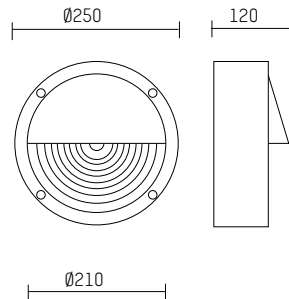

Art.-Nr.	Farbe

117 981 03 916	silber

LED Wandleuchte METRIC

Gehäuse: Aluminium-Druckguss
Farbe: silber, weiß, anthrazit
Abdeckung: Glas klar
asymmetrische Lichtverteilung
Lampe: LED 10W, 700lm, 3000K

Betriebsgerät enthalten!

OPTIONEN: auch als Einbauleuchte