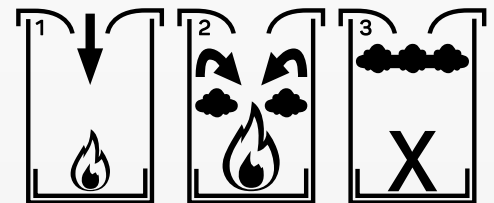

Funktionsweise der Sicherheitspapierkörbe aus Kunststoff mit Aluminium-Einsatz und Löschkopf

1. Feuer kann in jedem Papierkorb entstehen.
2. Die aufsteigenden Verbrennungsgase stauen sich an der Einwurföffnung.
3. Die Sauerstoffzufuhr wird unterbrochen. Das Feuer erlischt.