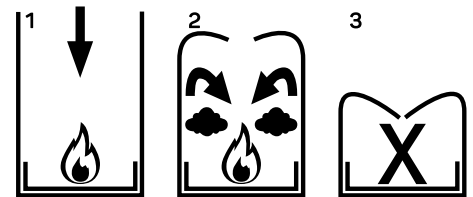

## Funktionsweise der Sicherheitspapierkörbe aus Kunststoff mit Aluminium-Einsatz

1. Im Papierkorb entsteht ein Brand.
2. Der schwer entflammbare Kunststoff beginnt langsam zu schmelzen und fällt in sich zusammen (der Aluminium-Einsatz schützt den Untergrund vor hohen Temperaturen).
3. Die Flammen werden umschlossen und der Brand erstickt.