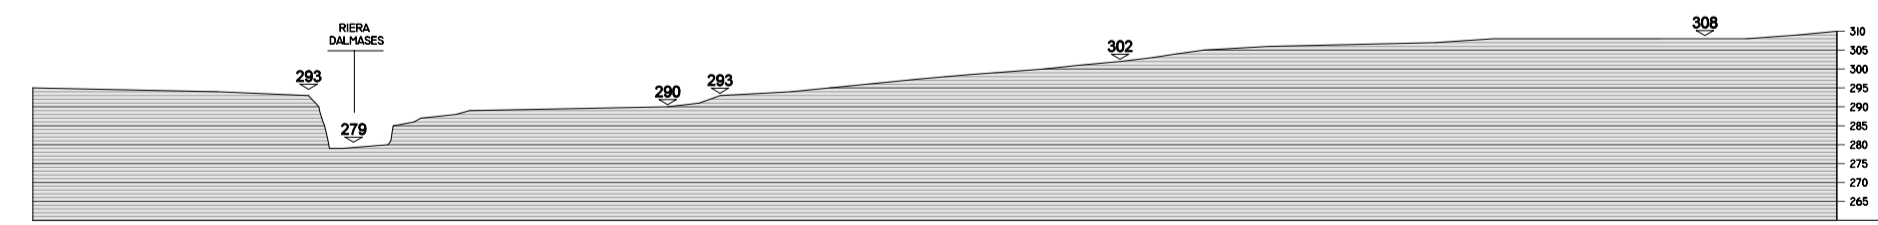

ÀMBIT DEL SECTOR

CLINOMETRIA

- Pendent < 5%
- Pendent entre 5 - 20 %
- Pendent > 20%

Junta provisional de compensació Les Ginesteres II

Títol
R 10/04 Pla Parcial Urbanístic les Ginesteres II

Municipi
Collbató

Document
MORFOLOGIA DEL SECTOR
Seccions actuals i clinometria

Data
Març 2011

Número
i.05

Escales
Din A1 1 : 2.000
Din A3 1 : 4.000

Els tècnics redactors
Ferran Navarro Acebes, arquitecte

Equip
Mireia Sans, arquitecta
Llorenç Torres, estudiant d'arquitecte

Col.laboradors
Francesc Palau, advocat
MCrit "Sistemes de Suport a la decisió"
SGM, Josep Lascurain, biòleg
ABM Group

Secció B