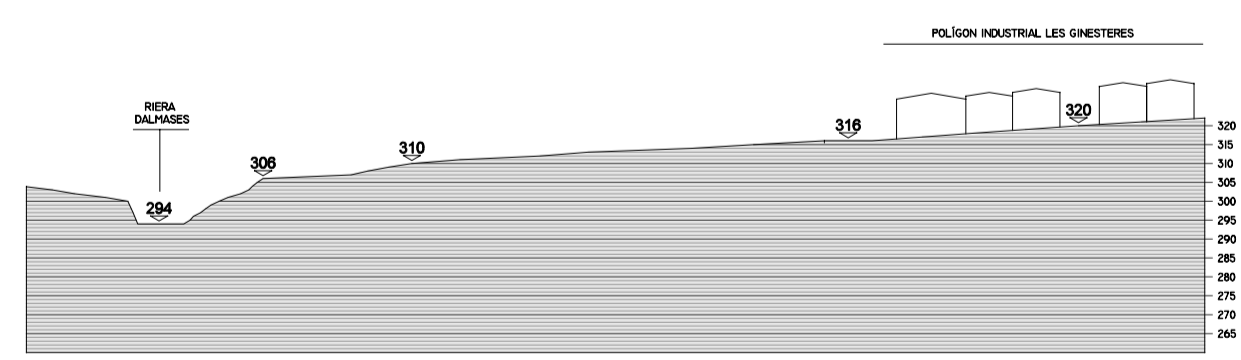

ÀMBIT DEL SECTOR

CLINOMETRIA

- Pendent < 5%
- Pendent entre 5 - 20 %
- Pendent > 20%

Junta provisional de compensació Les Ginesteres II

Títol
R 10/04 Pla Parcial Urbanístic les Ginesteres II

Municipi
Collbató

Document
MORFOLOGIA DEL SECTOR
Seccions actuals i clinometria

Data
Març 2011

Número
i.05

Escales
Din A1 1 : 2.000
Din A3 1 : 4.000

Els tècnics redactors
Ferran Navarro Acebes, arquitecte

Equip
Mireia Sans, arquitecta
Llorenç Torres, estudiant d'arquitecte

Col.laboradors
Francesc Palau, advocat
MCrit "Sistemes de Suport a la decisió"
SGM, Josep Lascurain, biòleg
ABM Group

Secció A