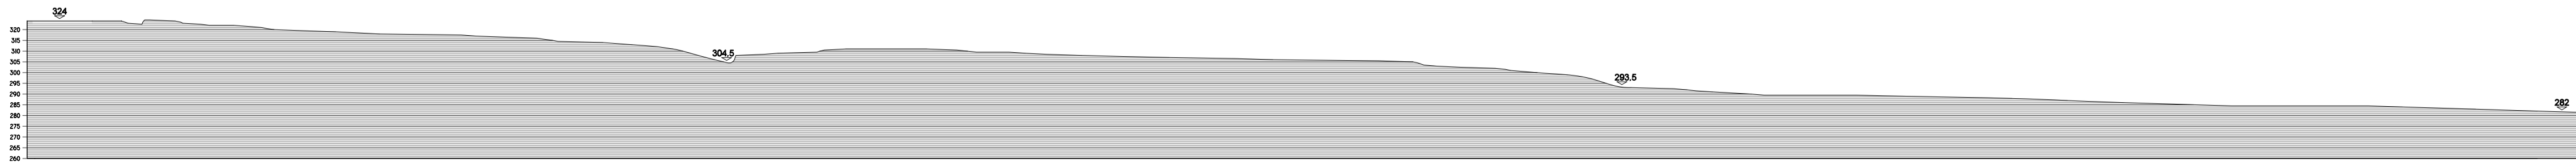

ÀMBIT DEL SECTOR

CLINOMETRIA

- Pendent < 5%
- Pendent entre 5 - 20 %
- Pendent > 20%

Junta provisional de compensació Les Ginesteres II

Títol
R 10/04 Pla Parcial Urbanístic les Ginesteres II

Municipi
Collbató

Document
MORFOLOGIA DEL SECTOR
Seccions actuals i clinometria

Data
Març 2011

Número
i.05

Escales
Din A1 1 : 2.000
Din A3 1 : 4.000

Els tècnics redactors
Ferran Navarro Acebes, arquitecte

Equip
Mireia Sans, arquitecta
Llorenç Torres, estudiant d'arquitecte

Col.laboradors
Francesc Palau, advocat
MCrit "Sistemes de Suport a la decisió"
SGM, Josep Lascurain, biòleg
ABM Group

Secció E