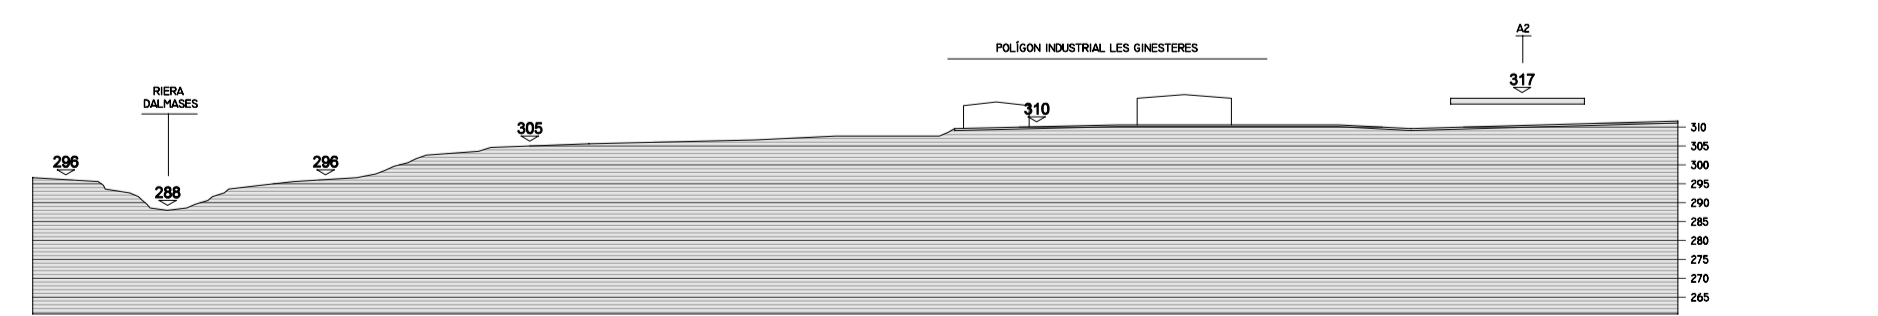

ÀMBIT DEL SECTOR

CLINOMETRIA

- Pendent < 5%
- Pendent entre 5 - 20 %
- Pendent > 20%

Junta provisional de compensació Les Ginesteres II

Títol
R 10/04 Pla Parcial Urbanístic les Ginesteres II

Municipi
Collbató

Document
MORFOLOGIA DEL SECTOR
Seccions actuals i clinometria

Data
Març 2011

Número
i.05

Escales
Din A1 1 : 2.000
Din A3 1 : 4.000

Els tècnics redactors
Ferran Navarro Acebes, arquitecte

Equip
Mireia Sans, arquitecta
Llorenç Torres, estudiant d'arquitecte

Col.laboradors
Francesc Palau, advocat
MCrit "Sistemes de Suport a la decisió"
SGM, Josep Lascurain, biòleg
ABM Group

Secció D