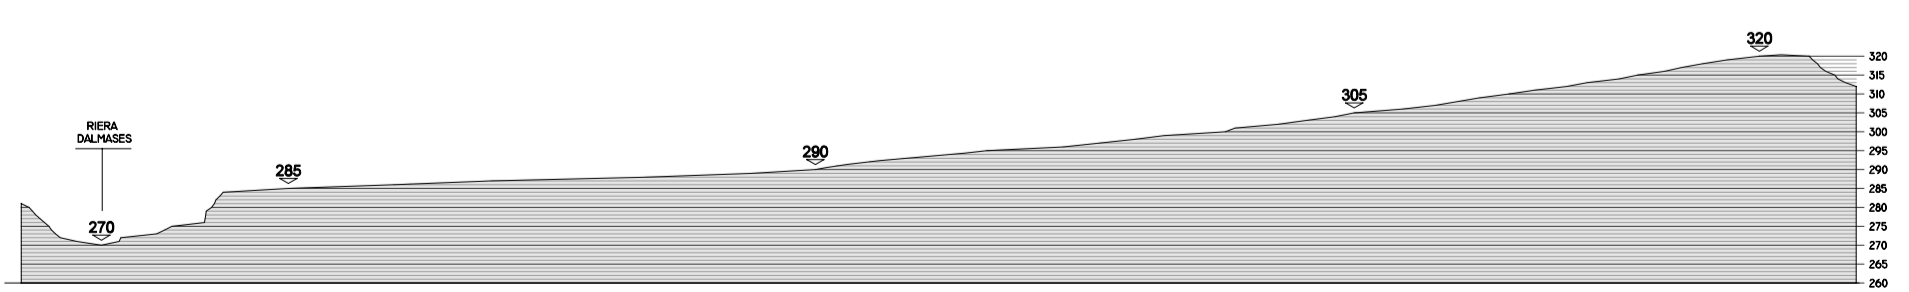

ÀMBIT DEL SECTOR

CLINOMETRIA

- Pendent < 5%
- Pendent entre 5 - 20 %
- Pendent > 20%

Junta provisional de compensació Les Ginesteres II

Títol
R 10/04 Pla Parcial Urbanístic les Ginesteres II

Municipi
Collbató

Document
MORFOLOGIA DEL SECTOR
Seccions actuals i clinometria

Data
Març 2011

Número
i.05

Escales
Din A1 1 : 2.000
Din A3 1 : 4.000

Els tècnics redactors
Ferran Navarro Acebes, arquitecte

Equip
Mireia Sans, arquitecta
Llorenç Torres, estudiant d'arquitecte

Col.laboradors
Francesc Palau, advocat
MCrit "Sistemes de Suport a la decisió"
SGM, Josep Lascurain, biòleg
ABM Group

Secció C