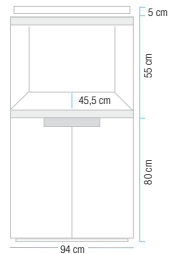

Fluval Studio 600 125 lts

Ref. 15823

Filtro Externo Serie 05 - Fluval 205
Calentador Fluval Serie M - M-150
Glo Pantalla Colgante T5 Doble Tubo (2 x 24W)
Fluorescente Power Glo 24W
Fluorescente Life Glo 24W
Suplemento Biológico Nutrafin Cycle 120 ml
Acondicionador Nutrafin AquaPlus 120 ml
Nutrafin Max Tropical Escamas 10 gr

Fluval Studio 900 180 lts

Ref. 15824

Filtro Externo Serie 05 - Fluval 305
Calentador Fluval Serie M - M-200
Glo Pantalla Colgante T5 Doble Tubo (2 x 39W)
Fluorescente Power Glo 39W
Fluorescente Life Glo 39W
Suplemento Biológico Nutrafin Cycle 120 ml
Acondicionador Nutrafin AquaPlus 120 ml
Nutrafin Max Tropical Escamas 10 gr

Pantallas Colgantes T5H0