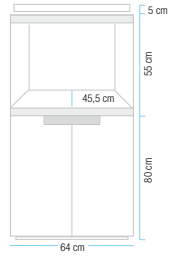

FLUVAL® STUDIO

Fluval Studio 600 125 lts

Ref. 15823

Filtro Externo Serie 05 - Fluval 205
Calentador Fluval Serie M - M-150
Glo Pantalla Colgante T5 Doble Tubo (2 x 24W)
Fluorescente Power Glo 24W
Fluorescente Life Glo 24W
Suplemento Biológico Nutrafin Cycle 120 ml
Acondicionador Nutrafin AquaPlus 120 ml
Nutrafin Max Tropical Escamas 10 gr

Fluval Studio 900 180 lts

Ref. 15824

Filtro Externo Serie 05 - Fluval 305
Calentador Fluval Serie M - M-200
Glo Pantalla Colgante T5 Doble Tubo (2 x 39W)
Fluorescente Power Glo 39W
Fluorescente Life Glo 39W
Suplemento Biológico Nutrafin Cycle 120 ml
Acondicionador Nutrafin AquaPlus 120 ml
Nutrafin Max Tropical Escamas 10 gr

Pantallas Colgantes T5H0

Sistema de Conexiones Interno

Ref.	Artículo	Código de Barras	Medidas
15823	Fluval Studio 600 125 lts	0015561158237	64 x 45,5 x 55 cm
15824	Fluval Studio 900 180 lts	0015561158244	94 x 45,5 x 55 cm

Las referencias 15823 y 15824 Incluye Acuario y Mesa.