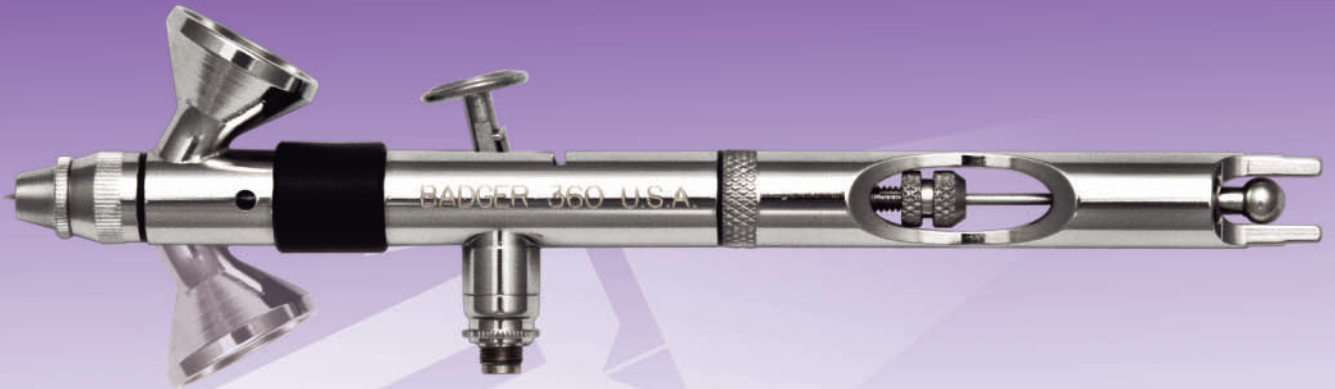

X3
21ML
DEPÓSITO

X1
1,55M
MANGUERA
DE NYLON

REF. 360-7

KIT CONVERSIÓN A 0.33 MM AGUJA + BOQUILLAS REF. 41-045

KIT CONVERSIÓN A 0.55 MM AGUJA + BOQUILLAS REF. 41-046

Thayer Chandler VEGA 2000

AERÓGRAFO DE DOBLE ACCIÓN
BOQUILLA Y AGUJA DE 0.5/0.7/1.0 MM
BOQUILLA FLOTANTE
DEPÓSITOS DE SUCCIÓN DE:
2 DE 21 ML, 1 DE 88 ML CON ADAPTADOR Y 1 DE 7 ML
MANGUERA DE 1.55 M PASO BADGER A 1/4
SOPORTE AERÓGRAFO