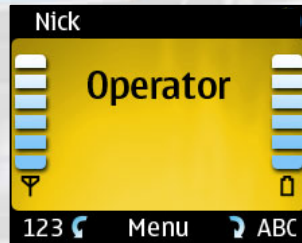

Połącz:
Akceptowanie połączeń,
powtórne wybieranie etc.

Rozłącz:
Kończenie połączeń,
odrzućanie połączeń etc.

Pokrętko Navi™:
Przekręć w prawo aby zobaczyć listę kontaktów
Przekręć w lewo by wpisać numer

- Główne funkcje w zasięgu ręki
- Proste przyciski
- Wygodna obsługa

W kolorze:

2.2-calowy wyświetlacz TFT z wyborem tematów kolorystycznych

Optymalne dla samochodu graficzne menu pozwala na regulację jasności wyświetlacza oraz wybór kolorów podświetlenia pasujący do twojego kokpitu.

Cechy

- **Kolorowy wyświetlacz**
 - 2.2-calowy (43.7 mm X 34.9 mm)
 - 170 X 220 pixeli
 - do 65,536 kolorów
 - Regulacja jasności
 - Wybór kolorów : niebieski, zielony, czerwony, żółty, pomarańczowy
 - Typ wyświetlacza ciekłokrystalicznego: TFT
- **Dostępne informacje**
 - Kontakty (transfer z telefonu*)
 - Informacja o dzwoniących**
 - Zasięg pola*
 - Nazwa operatora *
 - Rejestr połączeń (wybierane, nieodebrane, odebrane)
- **Niezależne pokrętło sterujące z pięcioma funkcjami**
 - Odbieranie połączeń
 - Kończenie połączeń
 - Wyciszanie (mikrofon, głośnik)
 - Aktywacja znaków głosowych w telefonie*
 - Pokrętło Navi™