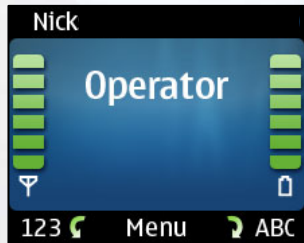

Połącz:
Akceptowanie połączeń,
powtórne wybieranie etc.

Rozłącz:
Kończenie połączeń,
odrzućanie połączeń etc.

Pokrętko Navi™:
Przekręć w prawo aby zobaczyć listę kontaktów
Przekręć w lewo by wpisać numer

- Główne funkcje w zasięgu ręki
- Proste przyciski
- Wygodna obsługa

W kolorze:

2.2-calowy wyświetlacz TFT z wyborem tematów kolorystycznych

Optymalne dla samochodu graficzne menu pozwala na regulację jasności wyświetlacza oraz wybór kolorów podświetlenia pasujący do twojego kokpitu.

Cechy

- **Kolorowy wyświetlacz**
 - 2.2-calowy (43.7 mm X 34.9 mm)
 - 170 X 220 pixeli
 - do 65,536 kolorów
 - Regulacja jasności
 - Wybór kolorów : niebieski, zielony, czerwony, żółty, pomarańczowy
 - Typ wyświetlacza ciekłokrystalicznego: TFT
- **Dostępne informacje**
 - Kontakty (transfer z telefonu*)
 - Informacja o dzwoniących**
 - Zasięg pola*
 - Nazwa operatora *
 - Rejestr połączeń (wybierane, nieodebrane, odebrane)
- **Niezależne pokrętło sterujące z pięcioma funkcjami**
 - Odbieranie połączeń
 - Kończenie połączeń
 - Wyciszanie (mikrofon, głośnik)
 - Aktywacja znaków głosowych w telefonie*
 - Pokrętło Navi™