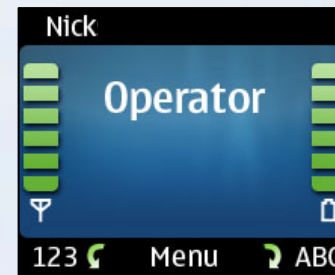

**Zestaw
Głośnomówiacy z
wyświetlaczem
Nokia CK-15W**

Barwne połączenia

Zawartość

- Przegląd produktu
- Cechy
- Docelowi użytkownicy
- Dlaczego warto mieć
- Kompatybilność
- Zawartość opakowania
- Dane techniczne
- Slajdy dodatkowe
- Uwagi prawne

Spójne logiczne menu: wyświetlacz

**Nagłówek:
Nazwa urządzenia BT**

**Główna zawartość:
menu**

**Soft menu:
dostęp do menu oraz
listy kontaktów**

Ekran w spoczynku

Połączenie przychodzące

Aktywacja znaków głosowych *)

- Główne funkcje w zasięgu ręki
- Proste przyciski
- Wygodna obsługa

W kolorze:

2.2-calowy wyświetlacz TFT z wyborem tematów kolorystycznych

Optymalne dla samochodu graficzne menu pozwala na regulację jasności wyświetlacza oraz wybór kolorów podświetlenia pasujący do twojego kokpitu.

Cechy

- **Kolorowy wyświetlacz**
 - 2.2-calowy (43.7 mm X 34.9 mm)
 - 170 X 220 pixeli
 - do 65,536 kolorów
 - Regulacja jasności
 - Wybór kolorów : niebieski, zielony, czerwony, żółty, pomarańczowy
 - Typ wyświetlacza ciekłokrystalicznego: TFT
- **Dostępne informacje**
 - Kontakty (transfer z telefonu*)
 - Informacja o dzwoniących**
 - Zasięg pola*
 - Nazwa operatora *
 - Rejestr połączeń (wybierane, nieodebrane, odebrane)
- **Niezależne pokrętło sterujące z pięcioma funkcjami**
 - Odbieranie połączeń
 - Kończenie połączeń
 - Wyciszanie (mikrofon, głośnik)
 - Aktywacja znaków głosowych w telefonie*
 - Pokrętło Navi™