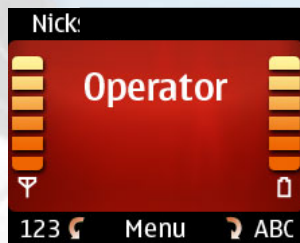

Połącz:
Akceptowanie połączeń,
powtórne wybieranie etc.

Rozłącz:
Kończenie połączeń,
odrzućanie połączeń etc.

Pokrętko Navi™:
Przekręć w prawo aby zobaczyć listę kontaktów
Przekręć w lewo by wpisać numer

- Główne funkcje w zasięgu ręki
- Proste przyciski
- Wygodna obsługa

W kolorze:

2.2-calowy wyświetlacz TFT z wyborem tematów kolorystycznych

Optymalne dla samochodu graficzne menu pozwala na regulację jasności wyświetlacza oraz wybór kolorów podświetlenia pasujący do twojego kokpitu.

Cechy

- **Kolorowy wyświetlacz**
 - 2.2-calowy (43.7 mm X 34.9 mm)
 - 170 X 220 pixeli
 - do 65,536 kolorów
 - Regulacja jasności
 - Wybór kolorów : niebieski, zielony, czerwony, żółty, pomarańczowy
 - Typ wyświetlacza ciekłokrystalicznego: TFT
- **Dostępne informacje**
 - Kontakty (transfer z telefonu*)
 - Informacja o dzwoniących**
 - Zasięg pola*
 - Nazwa operatora *
 - Rejestr połączeń (wybierane, nieodebrane, odebrane)
- **Niezależne pokrętło sterujące z pięcioma funkcjami**
 - Odbieranie połączeń
 - Kończenie połączeń
 - Wyciszanie (mikrofon, głośnik)
 - Aktywacja znaków głosowych w telefonie*
 - Pokrętło Navi™