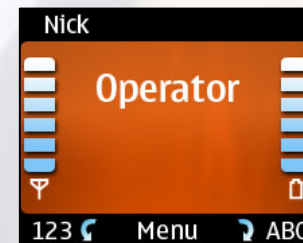

Połącz:
Akceptowanie połączeń,
powtórne wybieranie etc.

Rozłącz:
Kończenie połączeń,
odrzućanie połączeń etc.

Pokrętko Navi™:
Przekręć w prawo aby zobaczyć listę kontaktów
Przekręć w lewo by wpisać numer

- Główne funkcje w zasięgu ręki
- Proste przyciski
- Wygodna obsługa

W kolorze:

2.2-calowy wyświetlacz TFT z wyborem tematów kolorystycznych

Optymalne dla samochodu graficzne menu pozwala na regulację jasności wyświetlacza oraz wybór kolorów podświetlenia pasujący do twojego kokpitu.

Cechy

- **Kolorowy wyświetlacz**
 - 2.2-calowy (43.7 mm X 34.9 mm)
 - 170 X 220 pixeli
 - do 65,536 kolorów
 - Regulacja jasności
 - Wybór kolorów : niebieski, zielony, czerwony, żółty, pomarańczowy
 - Typ wyświetlacza ciekłokrystalicznego: TFT
- **Dostępne informacje**
 - Kontakty (transfer z telefonu*)
 - Informacja o dzwoniących**
 - Zasięg pola*
 - Nazwa operatora *
 - Rejestr połączeń (wybierane, nieodebrane, odebrane)
- **Niezależne pokrętło sterujące z pięcioma funkcjami**
 - Odbieranie połączeń
 - Kończenie połączeń
 - Wyciszanie (mikrofon, głośnik)
 - Aktywacja znaków głosowych w telefonie*
 - Pokrętło Navi™