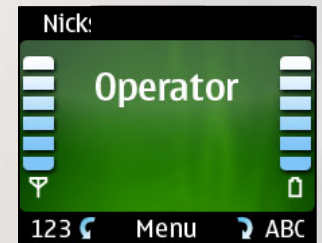

Połącz:
Akceptowanie połączeń,
powtórne wybieranie etc.

Rozłącz:
Kończenie połączeń,
odrzućanie połączeń etc.

Pokrętko Navi™:
Przekręć w prawo aby zobaczyć listę kontaktów
Przekręć w lewo by wpisać numer

- Główne funkcje w zasięgu ręki
- Proste przyciski
- Wygodna obsługa

W kolorze:

2.2-calowy wyświetlacz TFT z wyborem tematów kolorystycznych

Optymalne dla samochodu graficzne menu pozwala na regulację jasności wyświetlacza oraz wybór kolorów podświetlenia pasujący do twojego kokpitu.

Cechy

- **Kolorowy wyświetlacz**
 - 2.2-calowy (43.7 mm X 34.9 mm)
 - 170 X 220 pixeli
 - do 65,536 kolorów
 - Regulacja jasności
 - Wybór kolorów : niebieski, zielony, czerwony, żółty, pomarańczowy
 - Typ wyświetlacza ciekłokrystalicznego: TFT
- **Dostępne informacje**
 - Kontakty (transfer z telefonu*)
 - Informacja o dzwoniących**
 - Zasięg pola*
 - Nazwa operatora *
 - Rejestr połączeń (wybierane, nieodebrane, odebrane)
- **Niezależne pokrętło sterujące z pięcioma funkcjami**
 - Odbieranie połączeń
 - Kończenie połączeń
 - Wyciszanie (mikrofon, głośnik)
 - Aktywacja znaków głosowych w telefonie*
 - Pokrętło Navi™