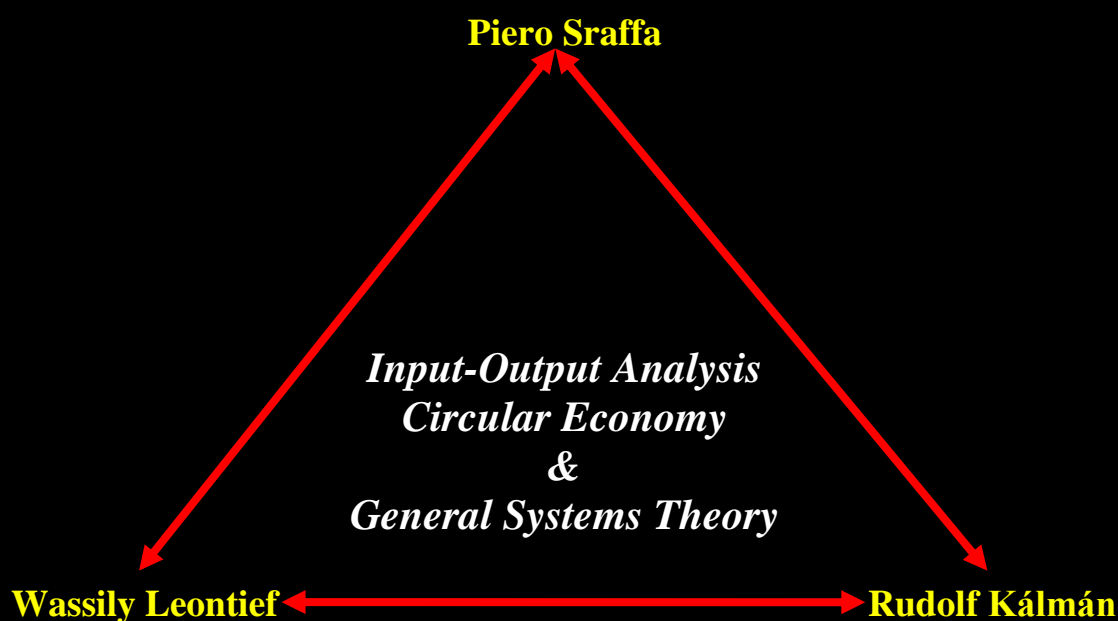

**Κλειστά Σεμινάρια της Προπτυχιακής
Ομάδας Μελέτης Σραφφαϊανών Οικονομικών:**

Ανάλυση Εισροών-Εκροών, Κυκλική Οικονομία, και Γενική Θεωρία Συστημάτων

Νοέμβριος 2019-Μάρτιος 2020
Τμήμα Δημόσιας Διοίκησης, Πάντειο Πανεπιστήμιο

**Closed Seminars of the Undergraduate
Study Group on Sraffian Economics:**

Input-Output Analysis, Circular Economy, and General Systems Theory

November 2019-March 2020
Department of Public Administration, Panteion University
Athens, Greece