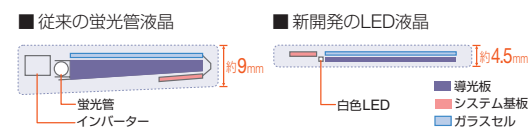

新世代モバイルマシンは、さらなる薄さと軽さへ

約4.5mmの薄型、
新開発LED採用液晶ディスプレイ

導光板の薄型化とシステム基板の小型・軽量化により、従来の液晶と比べて約50%の薄型化、約30%もの軽量化を実現。また、LEDバックライトの採用で、消費電力も低くおさえました。

白色LEDの採用に加え、導光板、システム基板を小型・軽量化

さらに薄く軽く、スリムボディ

ディスプレイの薄型・軽量化やカーボン素材の採用などで、本体の薄さ約21mm*、軽量約1.25kgを実現。毎日、軽快に持ち歩けます。 *最薄部。最厚部は28.5mm