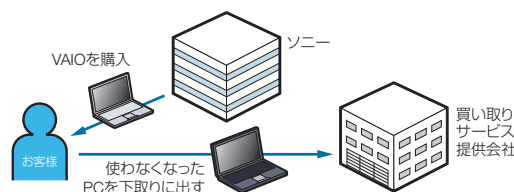

*下記の場合を除きます

- お支払い方法にクレジットカード、代金引換以外の選択をした場合
- 「速配仕様」と同時に他の商品を購入した場合、一番お届け日が遅い商品と同日お届けとなります
- お客様自身がお届け日を指定された場合
- 注文日が弊社の非稼働日(土・日・祝日、ソニー指定の休日)であった場合

「速配仕様」について詳しくは >>

www.vaio.sony.co.jp/Store/Sokuhai

かしく買い替え、「下取りサービス」

VAIOを購入の際に、これまでお使いのPCを送料無料で引き取り、買い取りいたします。VAIOはもちろん、他社PCも対象です。

*「下取りサービス」は、ソニースタイルの「オンラインショッピングサービス」と買い取りサービス提供会社(デジタルリソース株式会社、株式会社ソフマップ)の「買取サービス」とのコラボレーションによるサービスです

法人のお客様へ

法人のお客様専用のお問い合わせ窓口を設置しています。

● 法人向け専用問合せ窓口 **0570-00-1855**