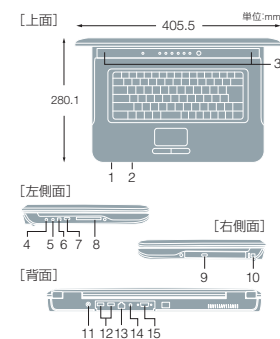

各部名称

1. 1 メモリースティックスロット (標準/Duoサイズ対応)
2. 2 ワイヤレスON/OFF切替スイッチ
3. 3 内蔵ステレオスピーカー
4. 4 マイク入力
5. 5 ヘッドホン出力
6. 6 i.LINK端子 S400 (4ピン)
7. 7 USB2.0コネクタ
8. 8 PCカードスロット (Type II×1)
9. 9 ドライブ
10. 10 電話回線ジャック
11. 11 DC IN (電源入力)
12. 12 USB2.0コネクタ (×2)
13. 13 ネットワーク (LAN) コネクタ
14. 14 AV出力
15. 15 外部ディスプレイ出力