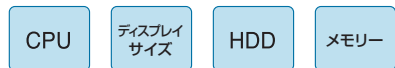

自分らしい一台のために。買い方にも新しいスタイルがあります。

カスタマイズ

使い方や楽しみ方、好みにあわせてスペックや色などを自由に選んで*、自分仕様にカスタマイズできます。

カラーを選ぶ*

スペックを選ぶ*

ソフトを選ぶ*

アクセサリを選ぶ*

■ソニースタイルモデル