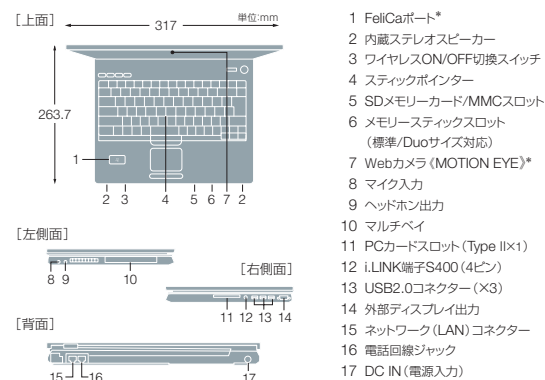

各部名称

*写真はWebカメラ(MOTION EYE)の搭載を選択した場合です