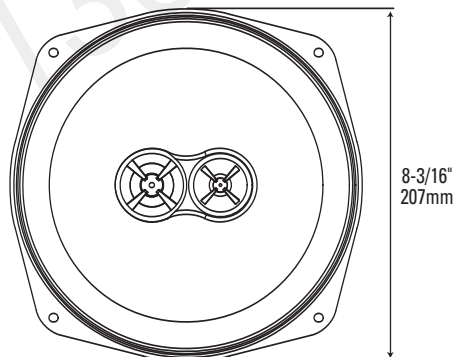

GT5-803

	GT5-402	GT5-502	GT5-652	GT5-803	GT5-963	GT5-500C	GT5-650C
BL (T-m)	3.500	4.230	4.060	6.53	6.79	4.110	4.160
DCR (ohms)	3.530	3.570	3.700	3.99	4.03	3.510	3.700
Mms (g)	5.840	8.860	11.550	23.38	26.45	11.340	15.720
Sd (sq cm)	56.750	95.030	138.930	226.980	241.900	95.030	138.930
Cms (µm/N)	252.000	272.000	283.000	373.000	372.000	339.000	274.000
Vas (l)	1.140	3.450	7.670	26.96	26.9	4.300	7.420
Fs (Hz)	131.200	102.480	88.020	53.92	54.1	81.180	76.750
Qes	1.170	0.970	1.220	0.64	0.69	1.020	1.380
Qms	9.810	10.400	11.620	14.77	8.43	10.530	12.580
Qt	1.050	0.880	1.110	0.61	0.63	0.930	1.240
SPL 2.83V	89.500	91.900	92.200	93.7	92.200	89.700	89.800