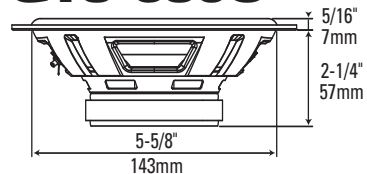

GT5-402

GT5-502

GT5-500C

GT5-650C