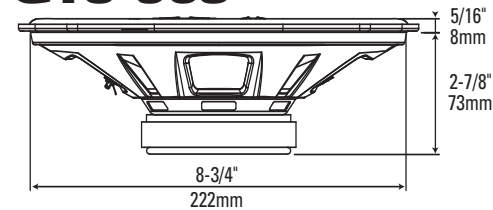

GT5-803

	GT5-402	GT5-502	GT5-652	GT5-803	GT5-963	GT5-500C	GT5-650C
BL (T-m)	3.500	4.230	4.060	6.53	6.79	4.110	4.160
DCR (ohms)	3.530	3.570	3.700	3.99	4.03	3.510	3.700
Mms (g)	5.840	8.860	11.550	23.38	26.45	11.340	15.720
Sd (sq cm)	56.750	95.030	138.930	226.980	241.900	95.030	138.930
Cms (µm/N)	252.000	272.000	283.000	373.000	372.000	339.000	274.000
Vas (l)	1.140	3.450	7.670	26.96	26.9	4.300	7.420
Fs (Hz)	131.200	102.480	88.020	53.92	54.1	81.180	76.750
Qes	1.170	0.970	1.220	0.64	0.69	1.020	1.380
Qms	9.810	10.400	11.620	14.77	8.43	10.530	12.580
Qt	1.050	0.880	1.110	0.61	0.63	0.930	1.240
SPL 2.83V	89.500	91.900	92.200	93.7	92.200	89.700	89.800